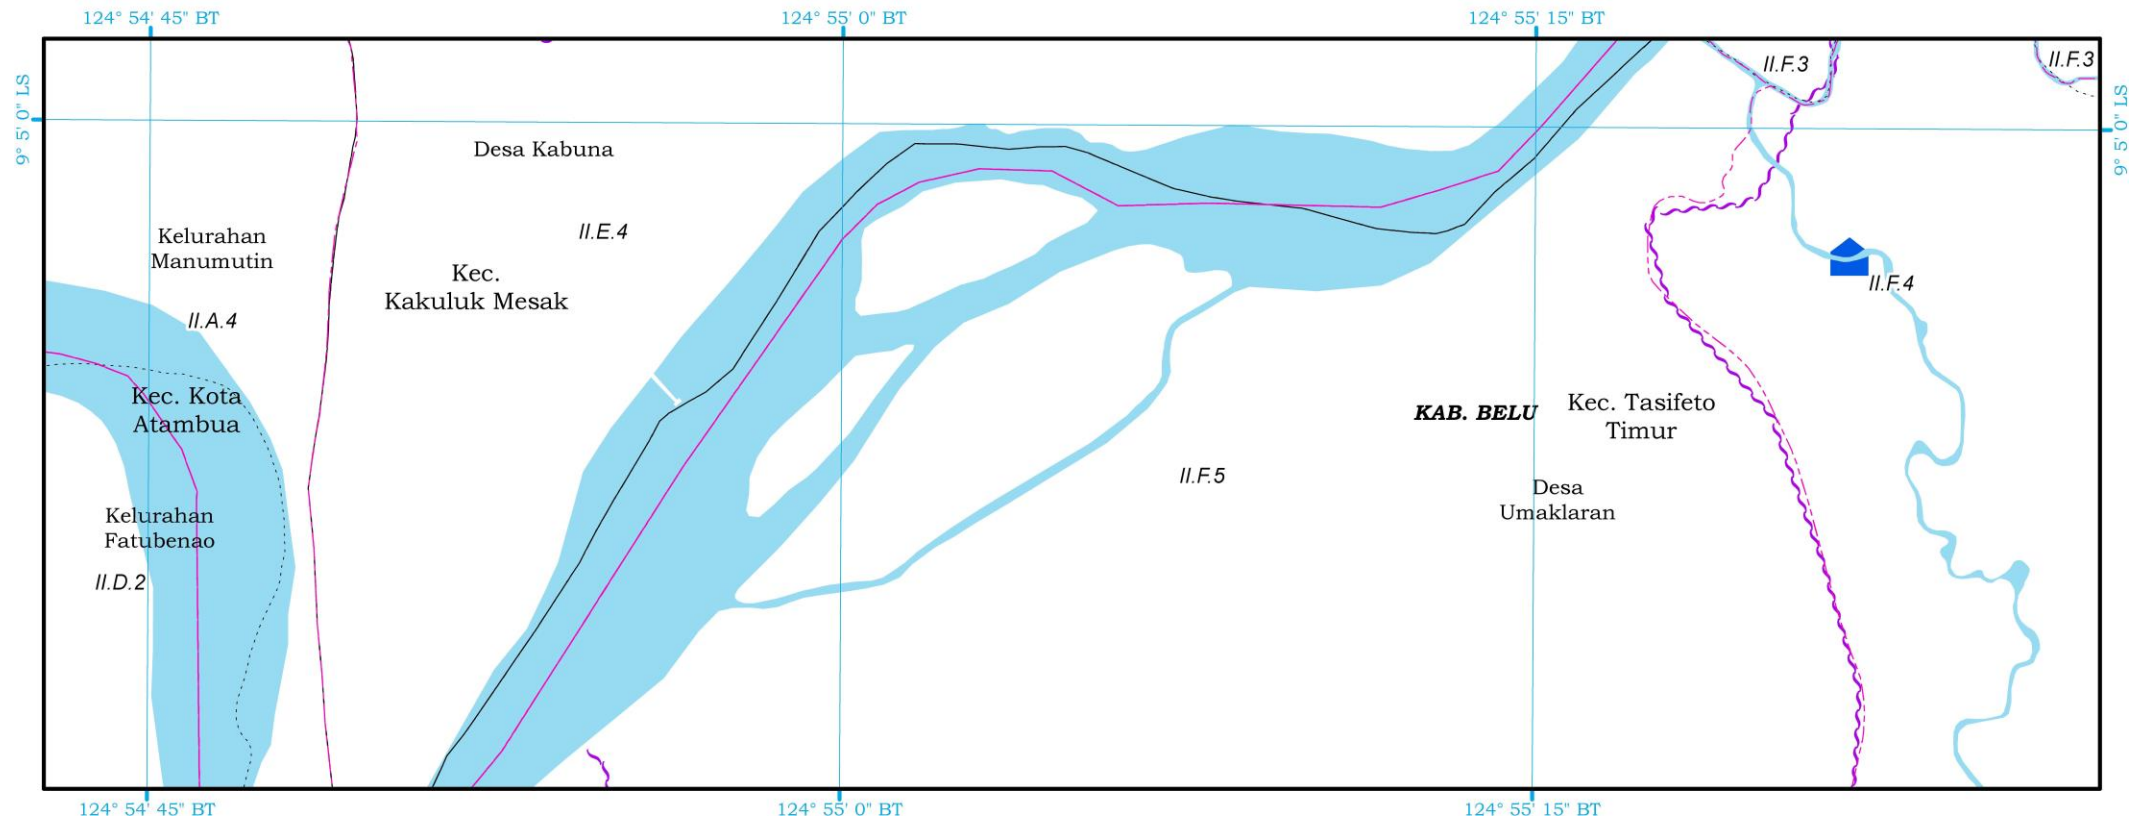

PRESIDEN
REPUBLIK INDONESIA

LEMBAR: VIII - 044