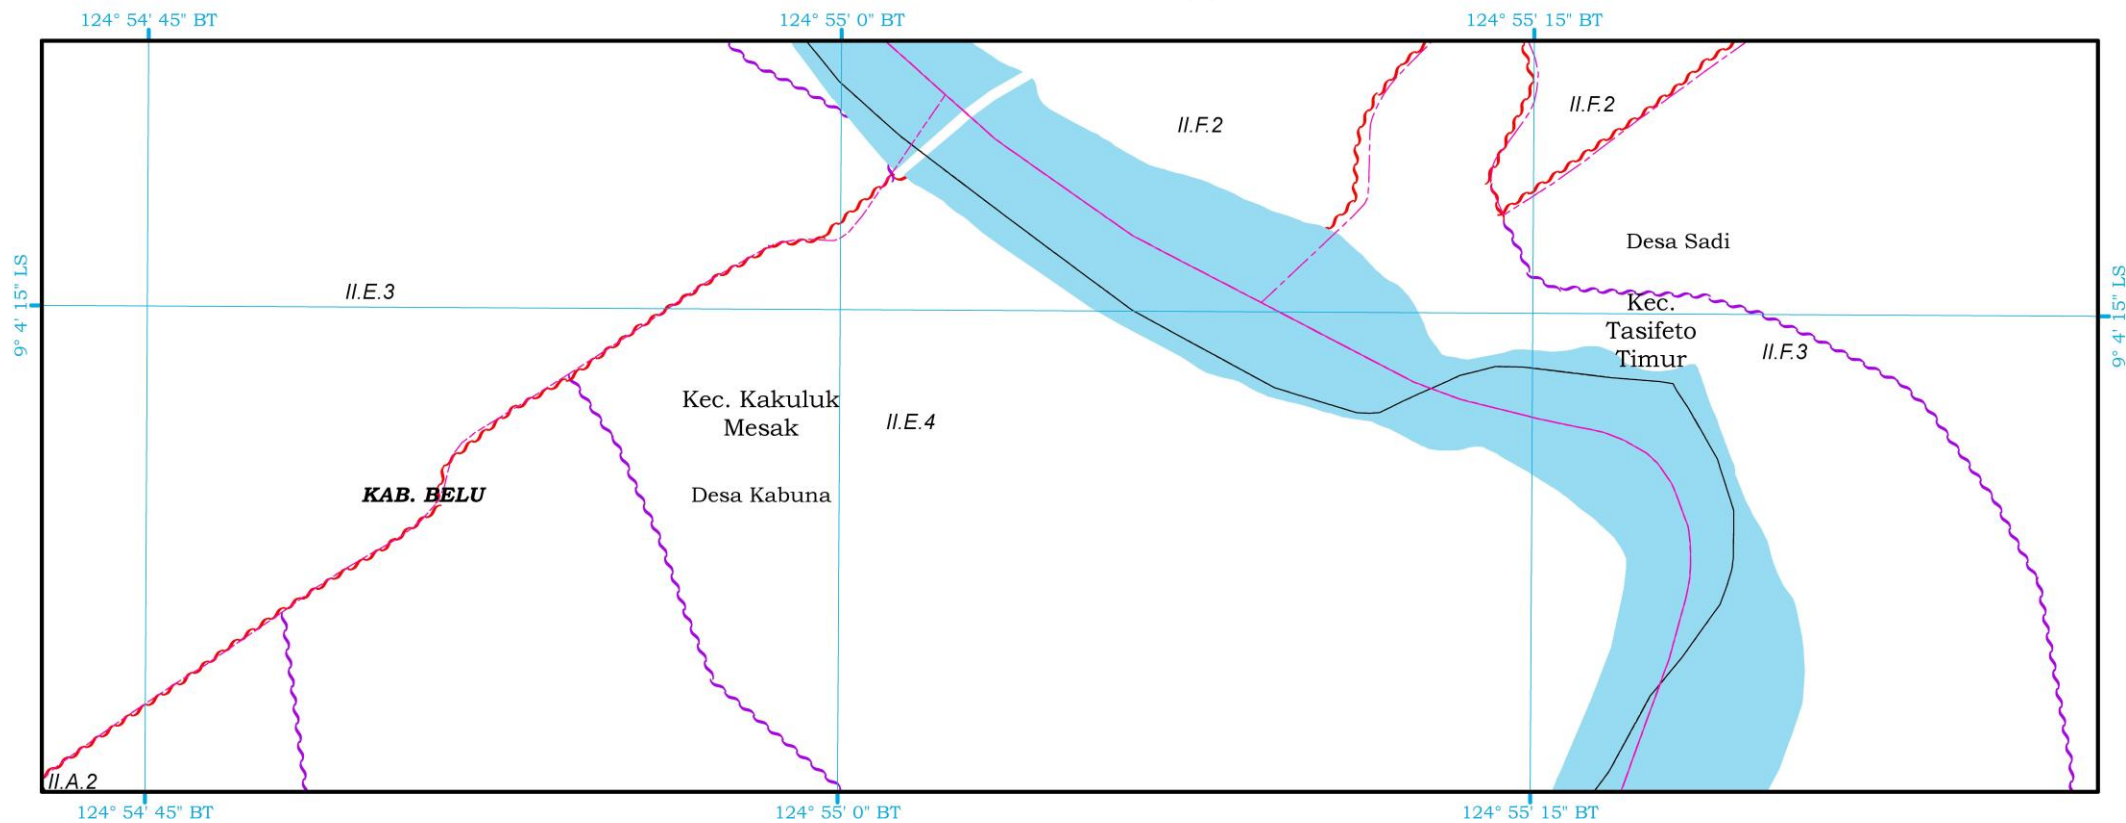

PRESIDEN
REPUBLIK INDONESIA

LEMBAR: VIII - 023