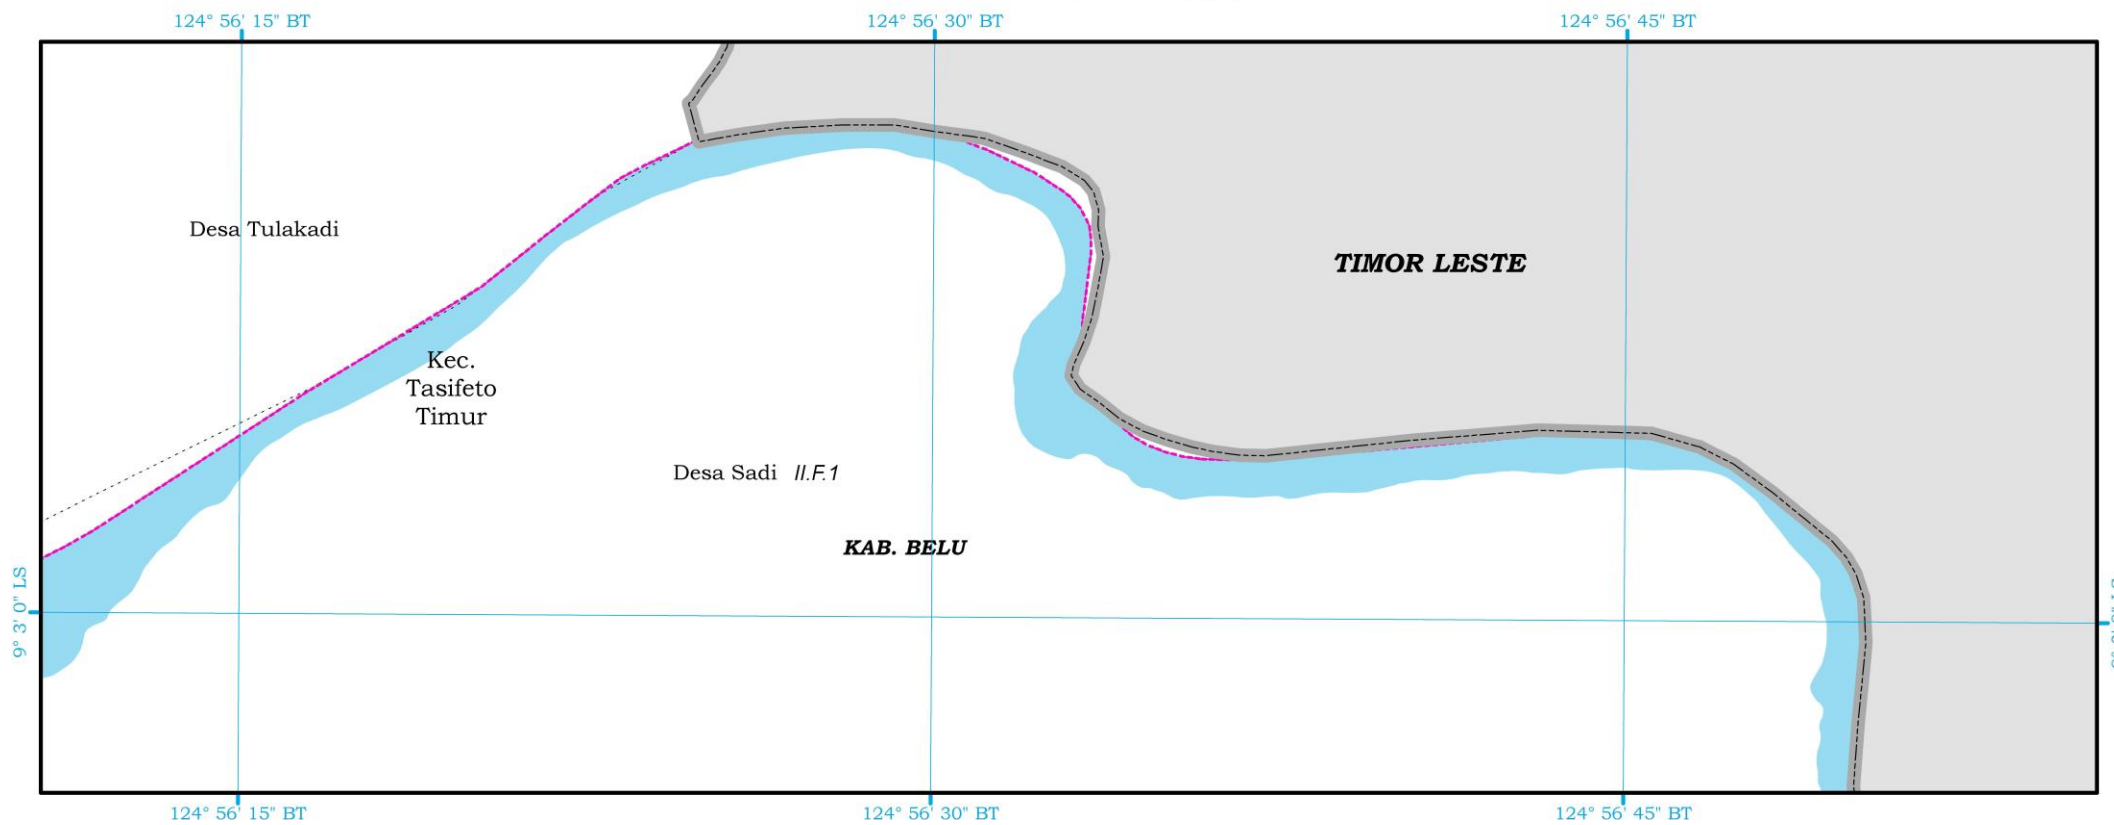

PRESIDEN
REPUBLIK INDONESIA

LEMBAR: VIII - 002

SK No 089087 C