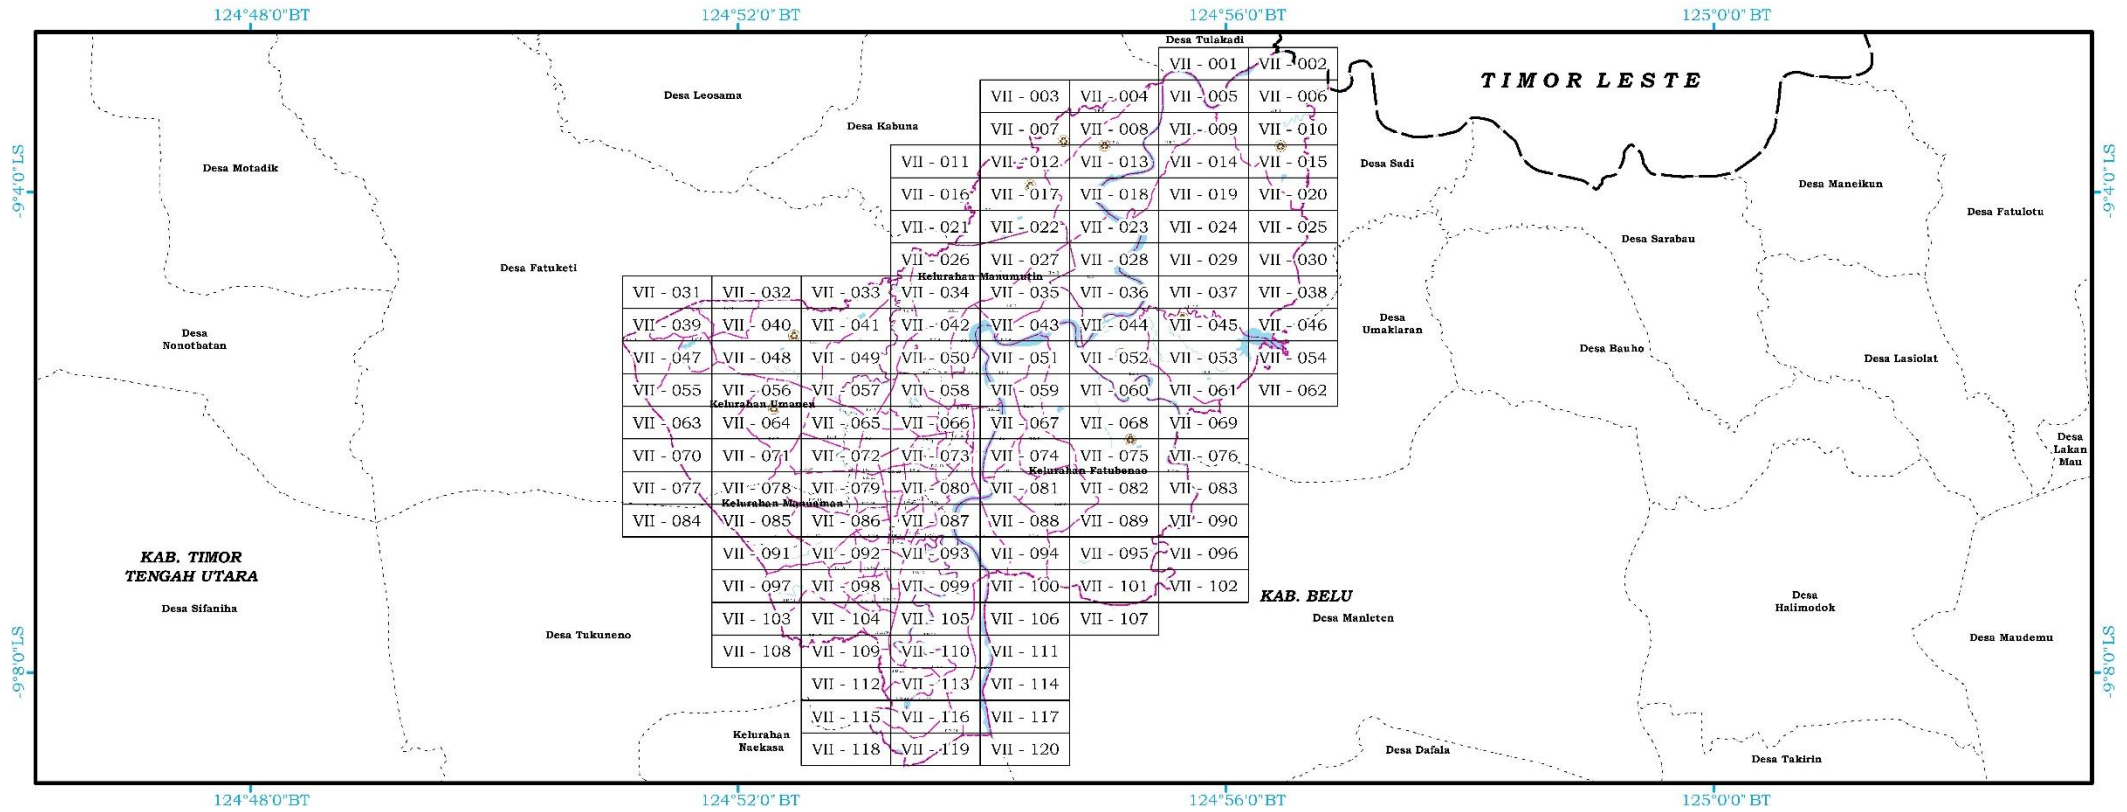

PRESIDEN
REPUBLIK INDONESIA

INDEKS PETA RENCANA JARINGAN PENGELOLAAN AIR LIMBAH DAN PENGELOLAAN LIMBAH BERBAHAYA DAN BERACUN