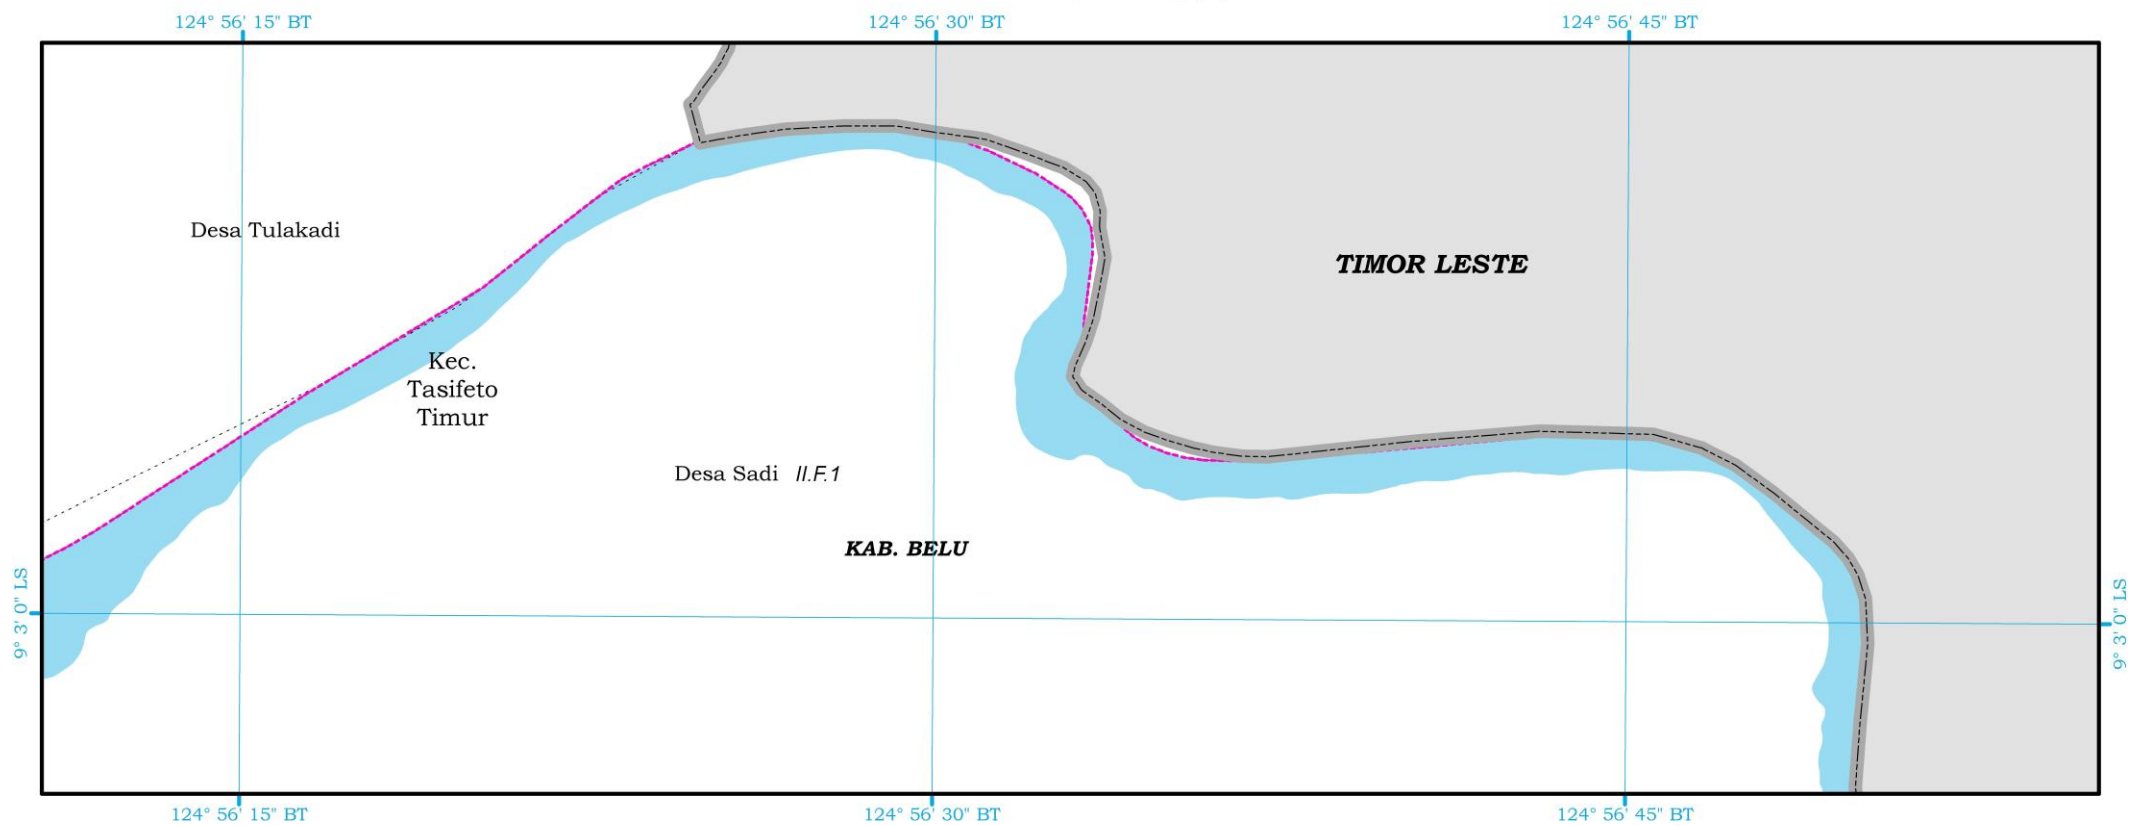

### INDEKS PETA RENCANA JARINGAN PENGELOLAAN AIR LIMBAH DAN PENGELOLAAN LIMBAH BERBAHAYA DAN BERACUN

PRESIDEN  
REPUBLIK INDONESIA

LEMBAR: VII - 001

SK No 094431 C

PRESIDEN  
REPUBLIK INDONESIA

LEMBAR: VII - 002