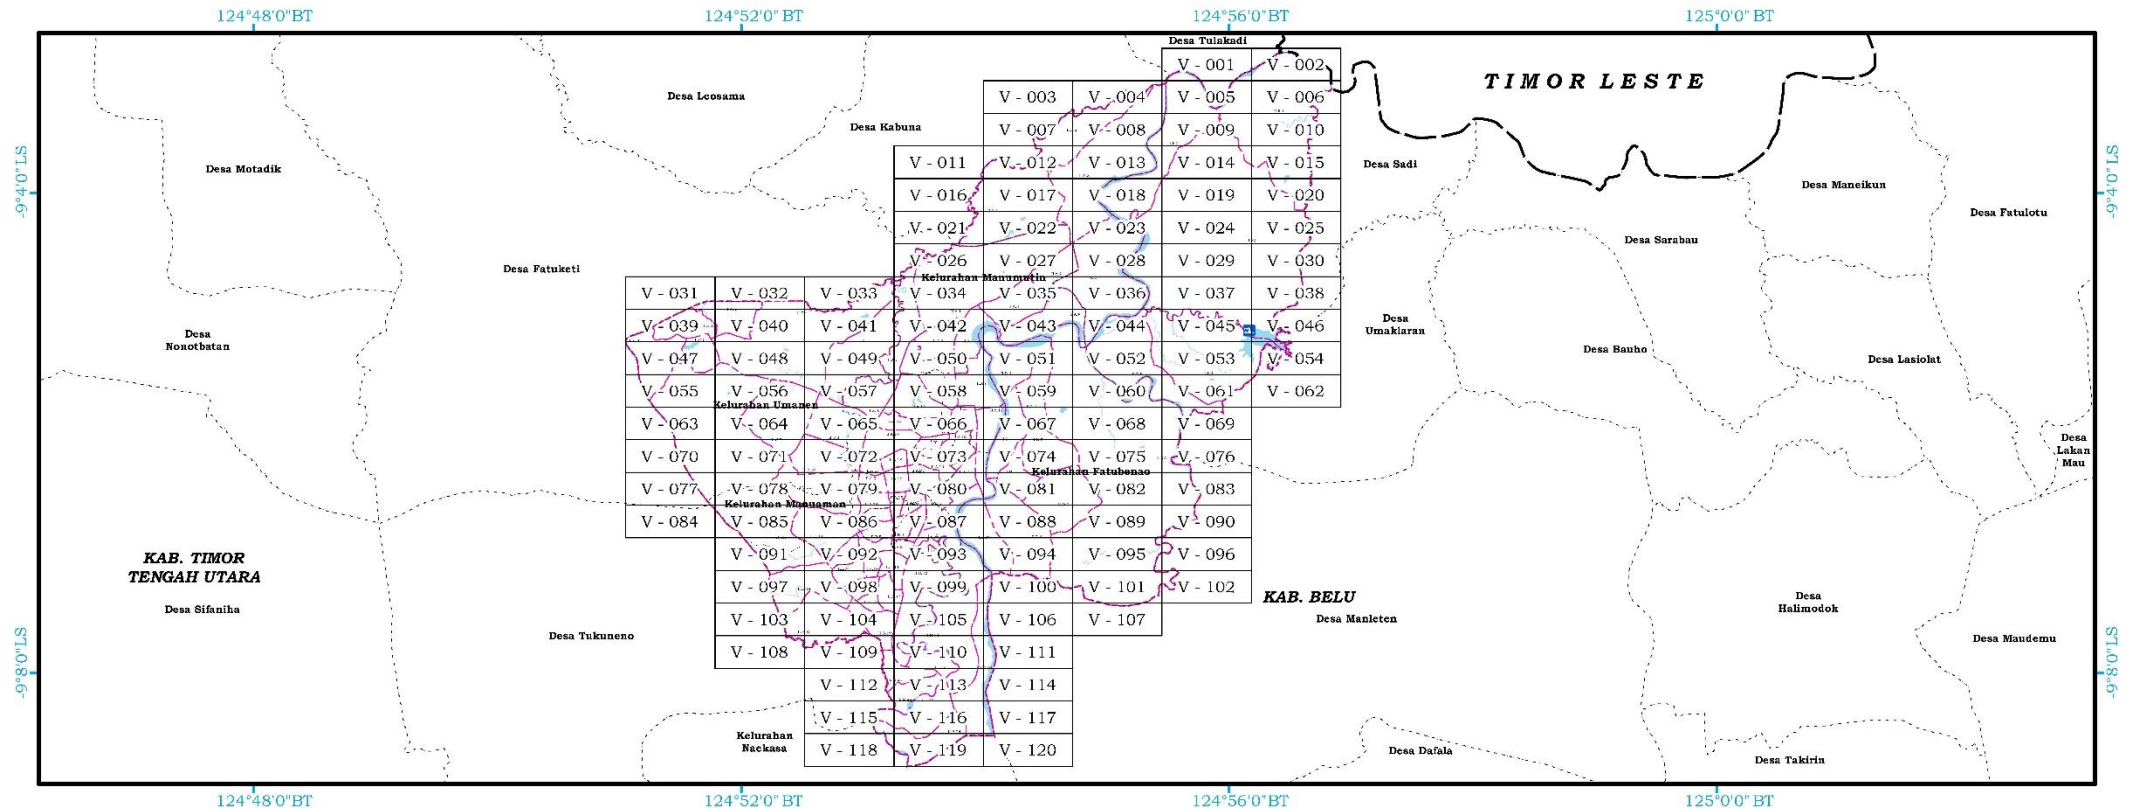

PRESIDEN
REPUBLIK INDONESIA

INDEKS PETA RENCANA JARINGAN SUMBER DAYA AIR