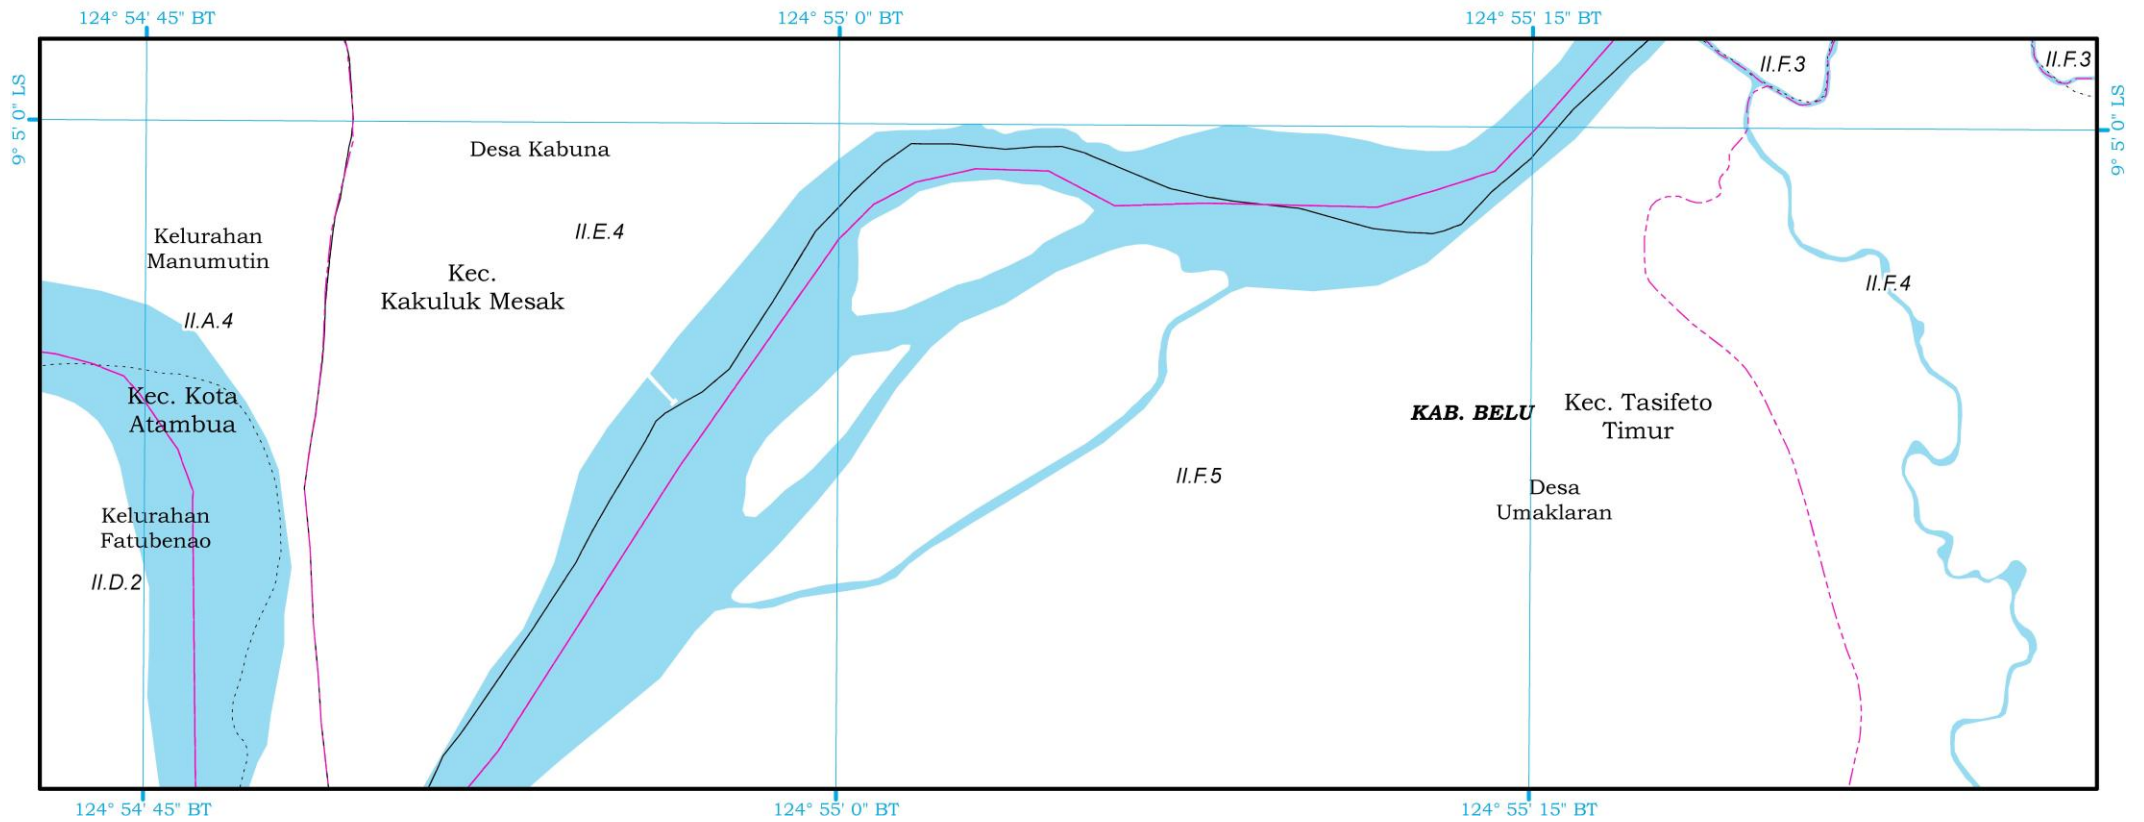

PRESIDEN
REPUBLIK INDONESIA

LEMBAR: V - 044