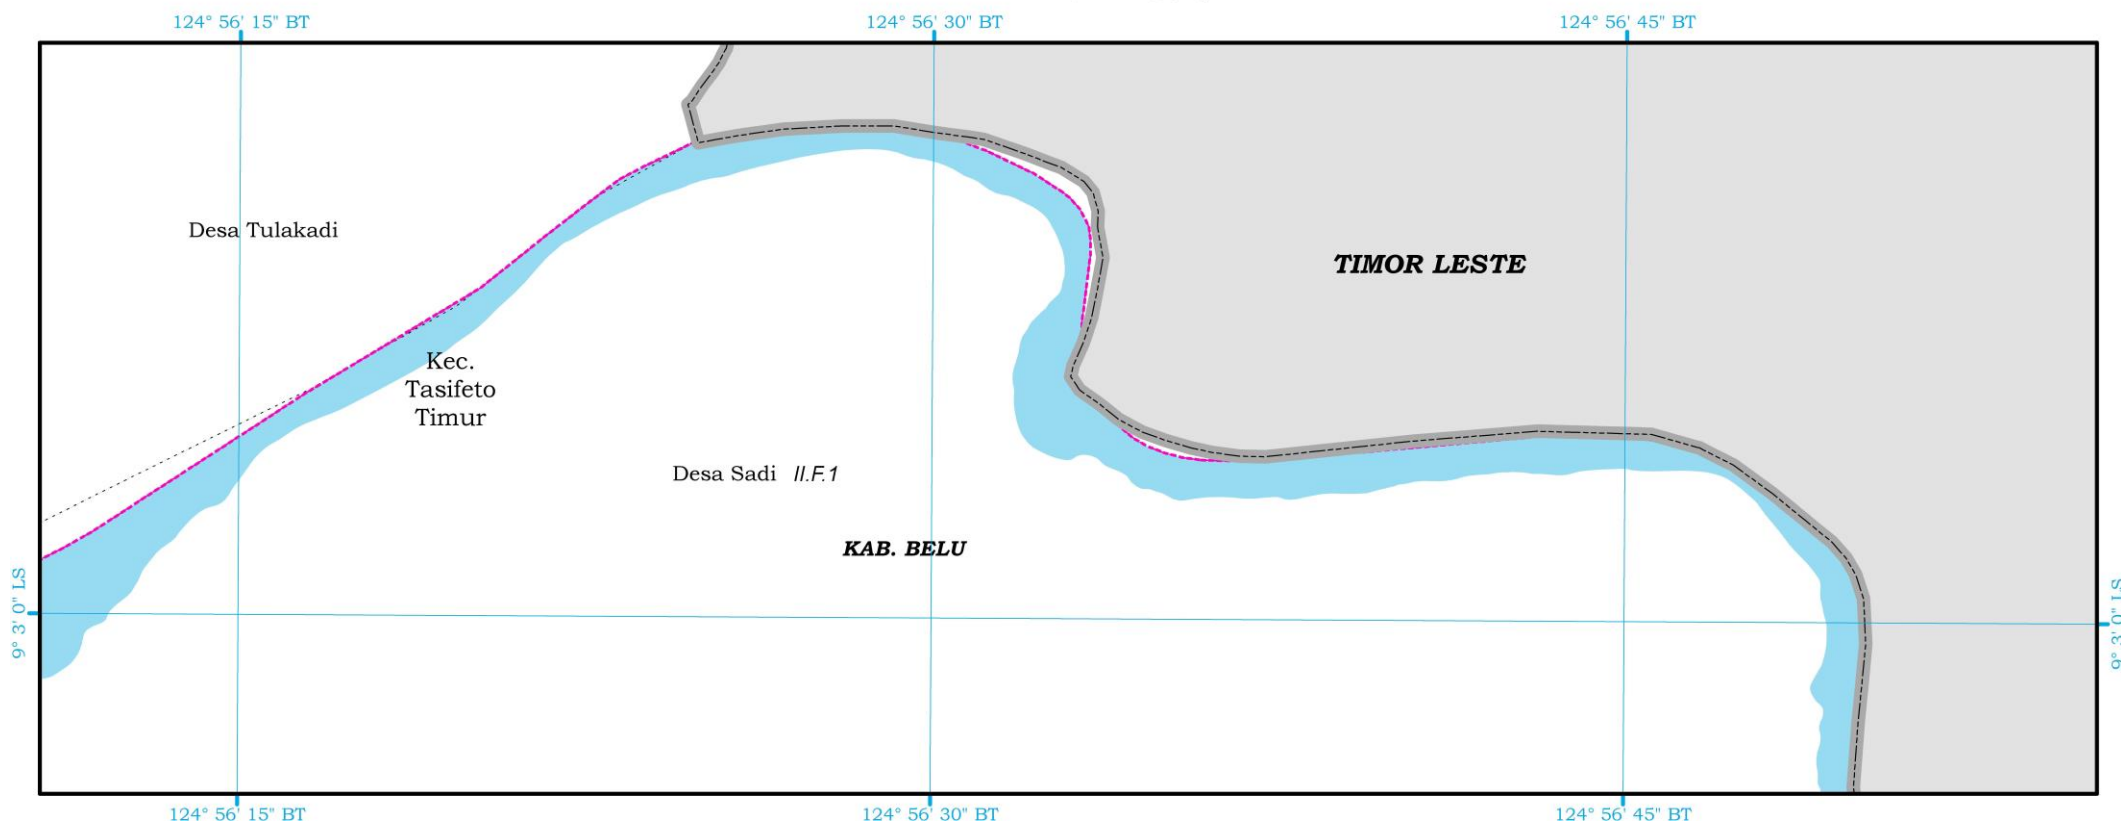

PRESIDEN
REPUBLIK INDONESIA

INDEKS PETA RENCANA JARINGAN SUMBER DAYA AIR

PRESIDEN
REPUBLIK INDONESIA

LEMBAR: V - 001

PRESIDEN
REPUBLIK INDONESIA

LEMBAR: V - 002

PRESIDEN
REPUBLIK INDONESIA

LEMBAR: V - 003