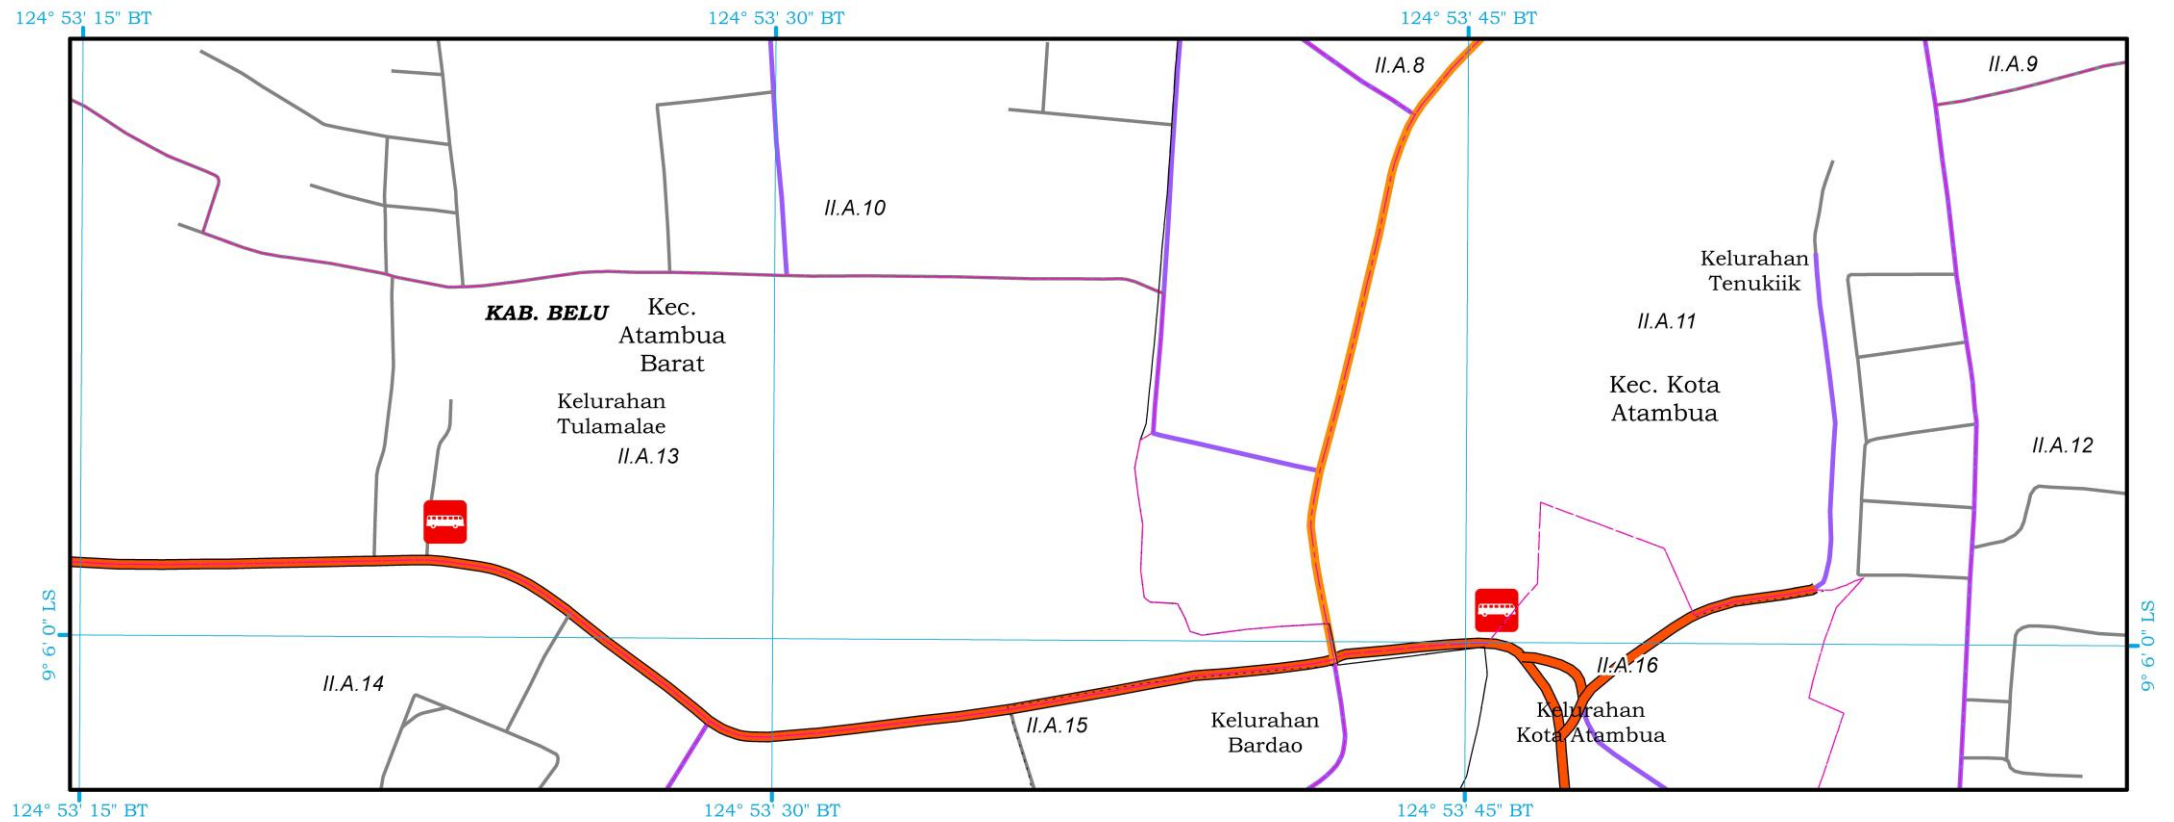

PRESIDEN
REPUBLIK INDONESIA

LEMBAR: II - 066

SK No 091342 C