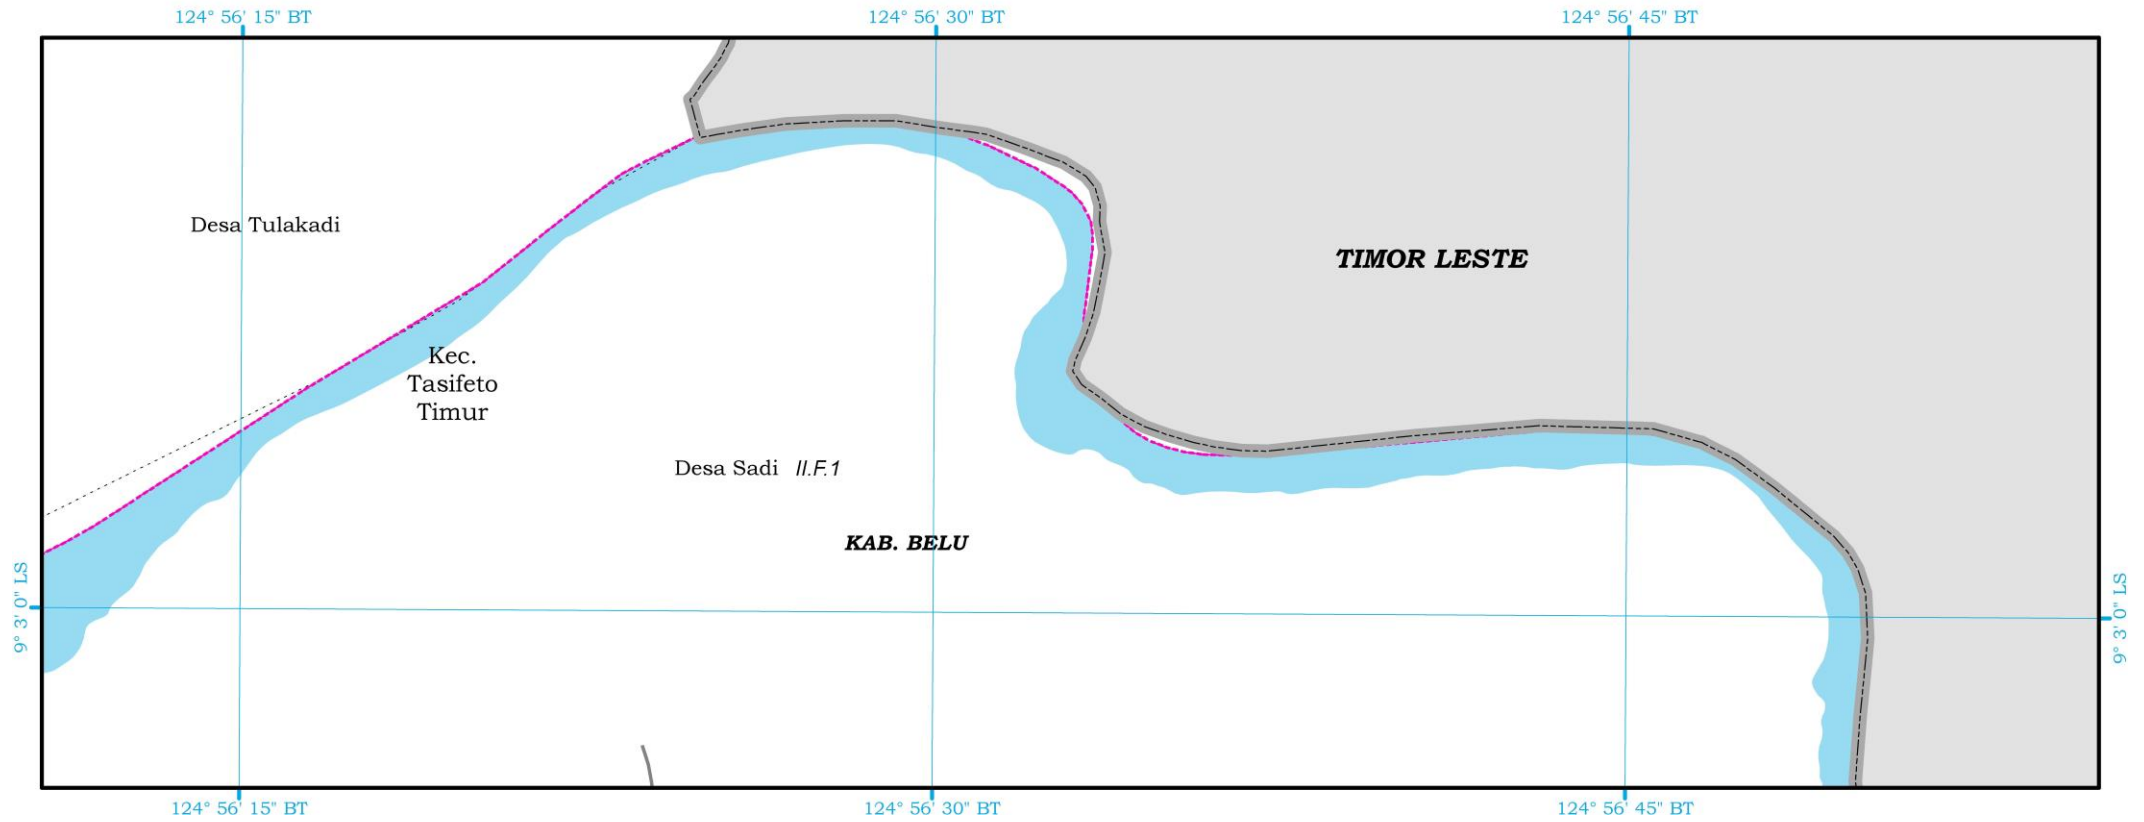

PRESIDEN
REPUBLIK INDONESIA

LEMBAR: II - 002

SK No 091277 C