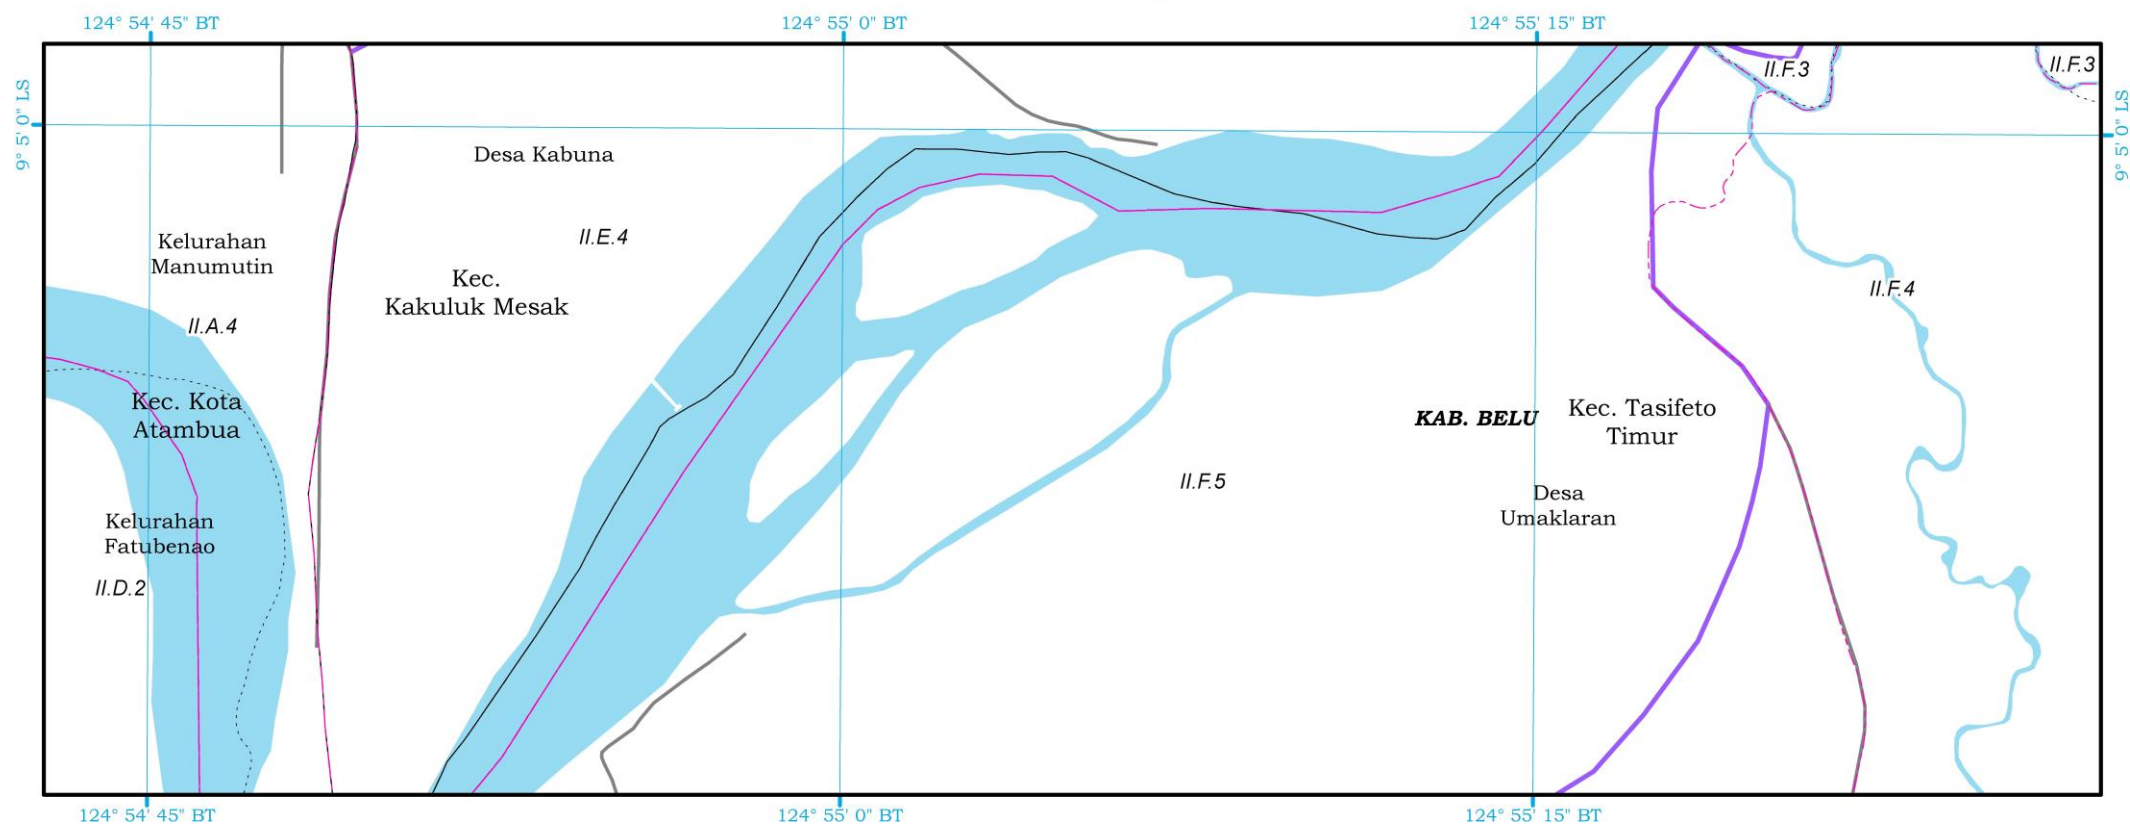

PRESIDEN
REPUBLIK INDONESIA

LEMBAR: II - 044