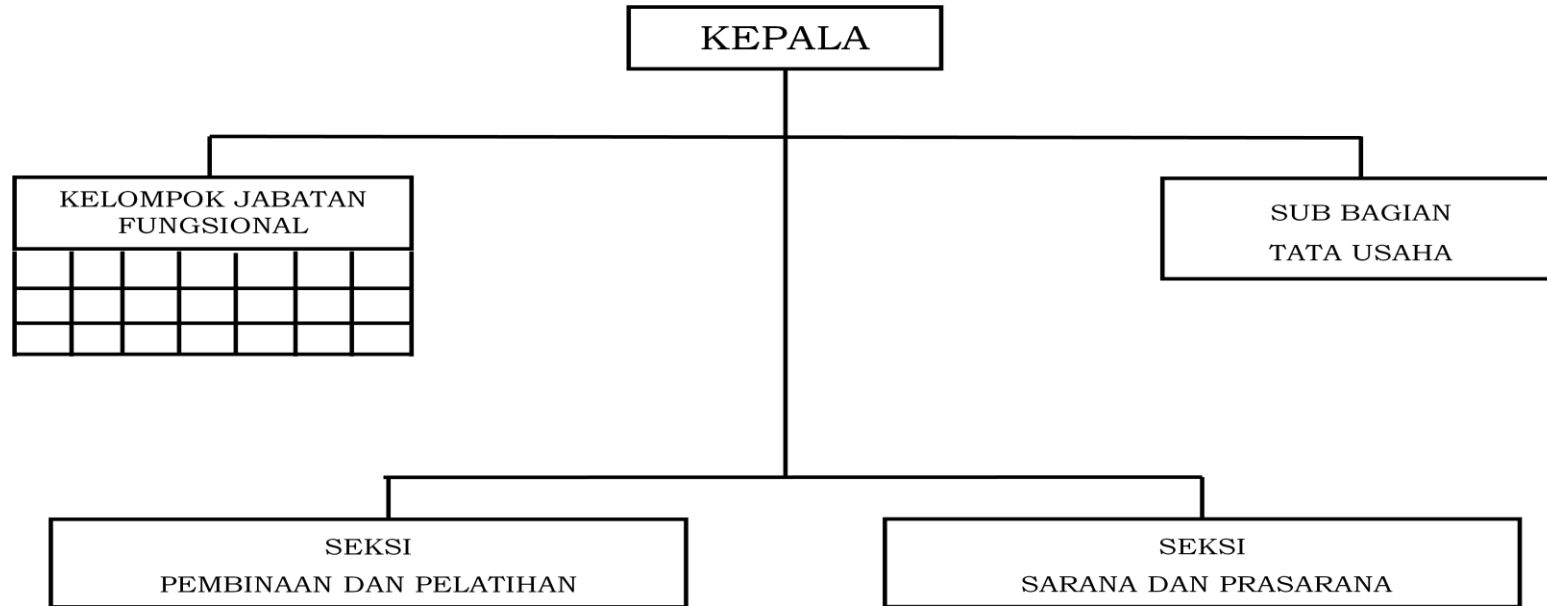

LAMPIRAN XXXV
PERATURAN GUBERNUR BANTEN
NOMOR 86 TAHUN 2016
TENTANG
PEMBENTUKAN ORGANISASI DAN TATA KERJA
UNIT PELAKSANA TEKNIS DI LINGKUNGAN
PEMERINTAH PROVINSI BANTEN

BAGAN STRUKTUR ORGANISASI
BALAI PEMBINAAN DAN PELATIHAN OLAHRAGA

Plt. GUBERNUR BANTEN,

ttd