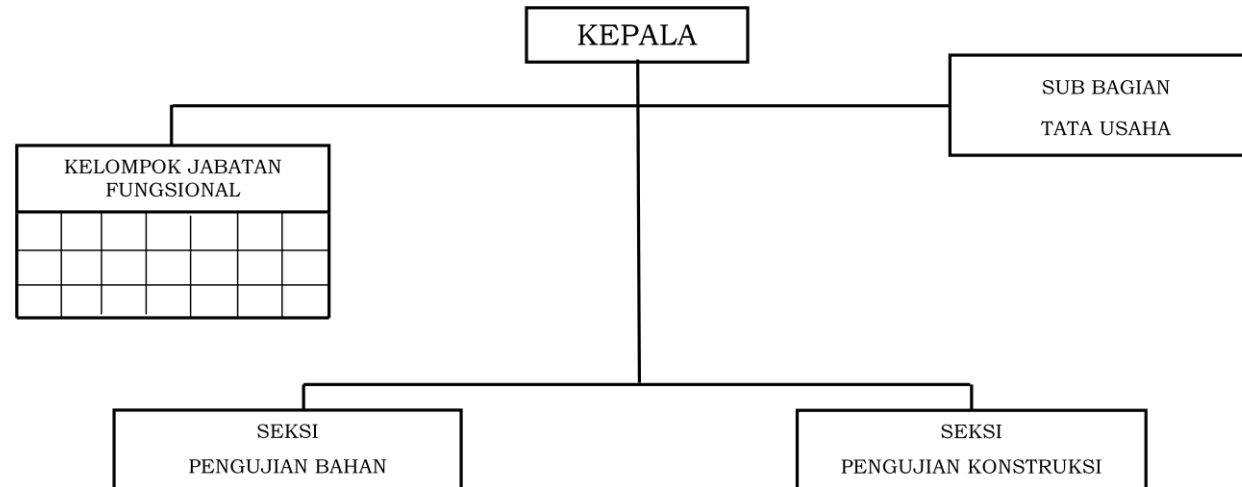

LAMPIRAN XXIII
PERATURAN GUBERNUR BANTEN
NOMOR 86 TAHUN 2016
TENTANG
PEMBENTUKAN ORGANISASI DAN TATA KERJA
UNIT PELAKSANA TEKNIS DI LINGKUNGAN
PEMERINTAH PROVINSI BANTEN

BAGAN STRUKTUR ORGANISASI
UPT PENGUJIAN BAHAN DAN BANGUNAN

Plt. GUBERNUR BANTEN,

ttd

NATA IRAWAN