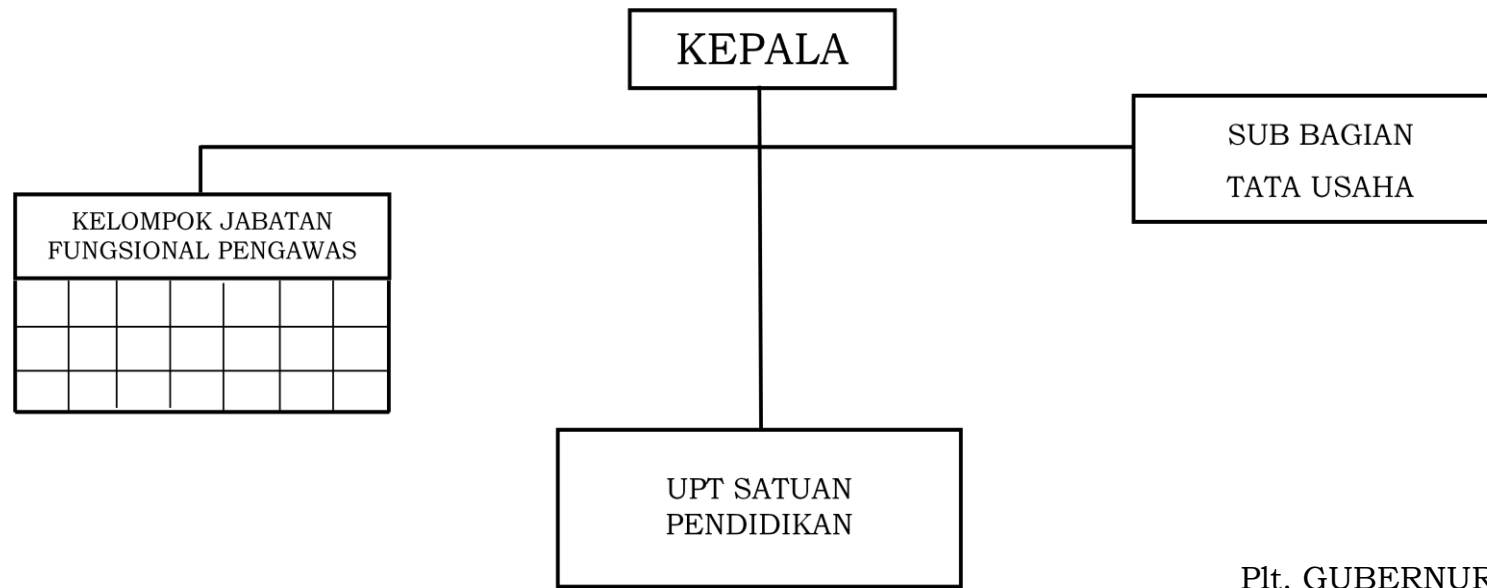

BAGAN STRUKTUR ORGANISASI
CABANG DINAS PENDIDIKAN DAN KEBUDAYAAN
KABUPATEN TANGERANG

Plt. GUBERNUR BANTEN,

ttd

NATA IRAWAN

BAGAN STRUKTUR ORGANISASI
 CABANG DINAS PENDIDIKAN DAN KEBUDAYAAN
 KOTA TANGERANG