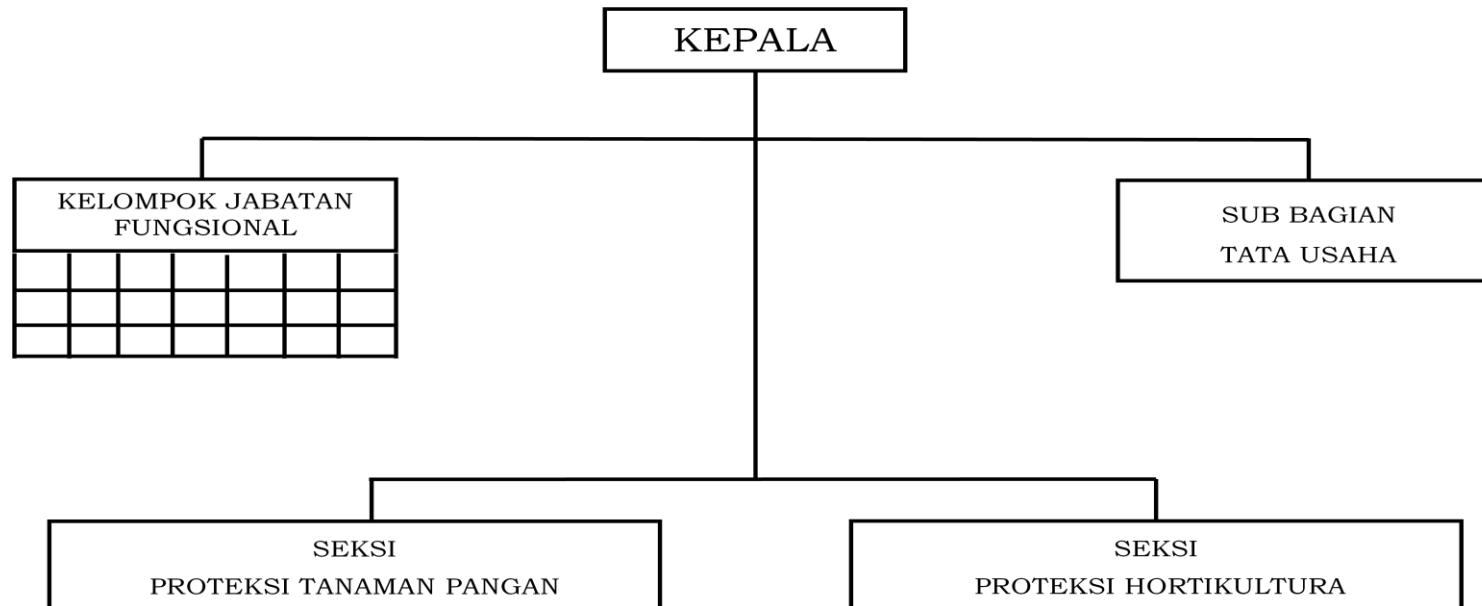

LAMPIRAN XLII
PERATURAN GUBERNUR BANTEN
NOMOR 86 TAHUN 2016
TENTANG
PEMBENTUKAN ORGANISASI DAN TATA KERJA
UNIT PELAKSANA TEKNIS DI LINGKUNGAN
PEMERINTAH PROVINSI BANTEN

BAGAN STRUKTUR ORGANISASI
BALAI PROTEKSI TANAMAN PANGAN DAN
HORTIKULTURA

Plt. GUBERNUR BANTEN,

ttd