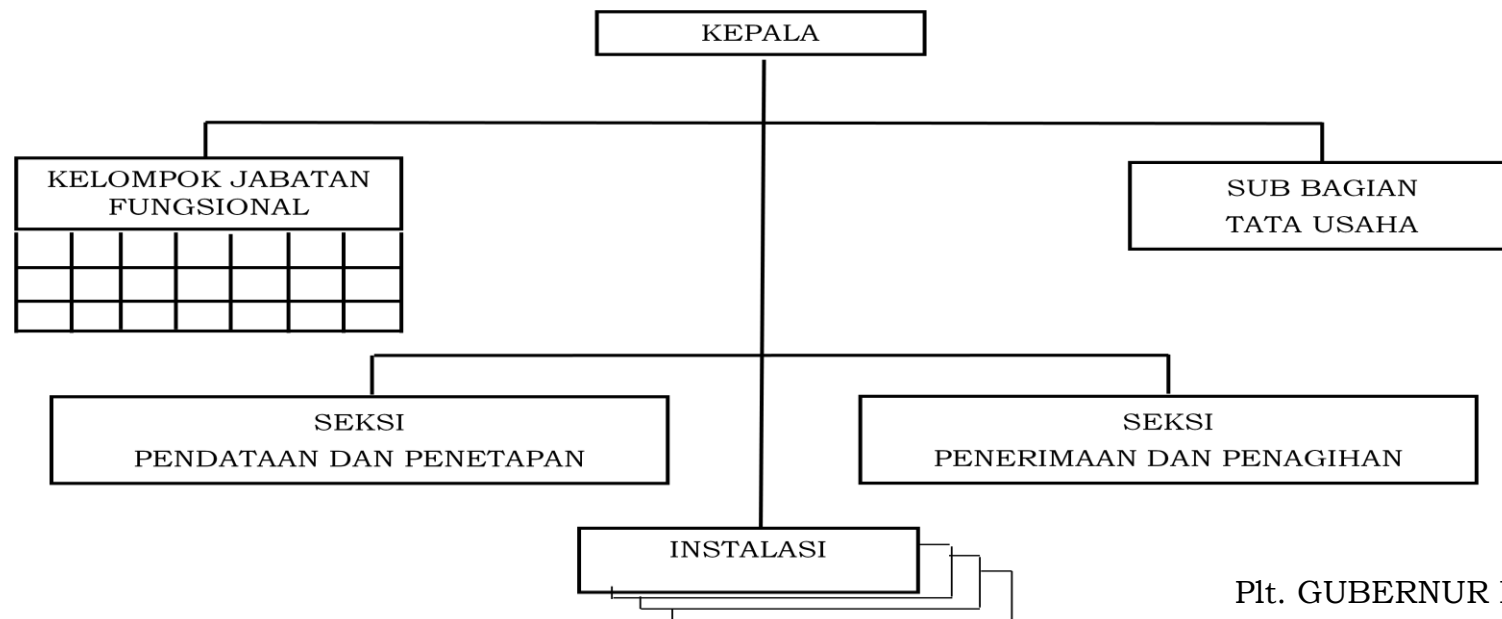

BAGAN STRUKTUR ORGANISASI
UPT BADAN PENDAPATAN DAERAH MALINGPING

LAMPIRAN LI
PERATURAN GUBERNUR BANTEN
NOMOR 86 TAHUN 2016
TENTANG
PEMBENTUKAN ORGANISASI DAN TATA KERJA
UNIT PELAKSANA TEKNIS DI LINGKUNGAN
PEMERINTAH PROVINSI BANTEN

Plt. GUBERNUR BANTEN,

ttd