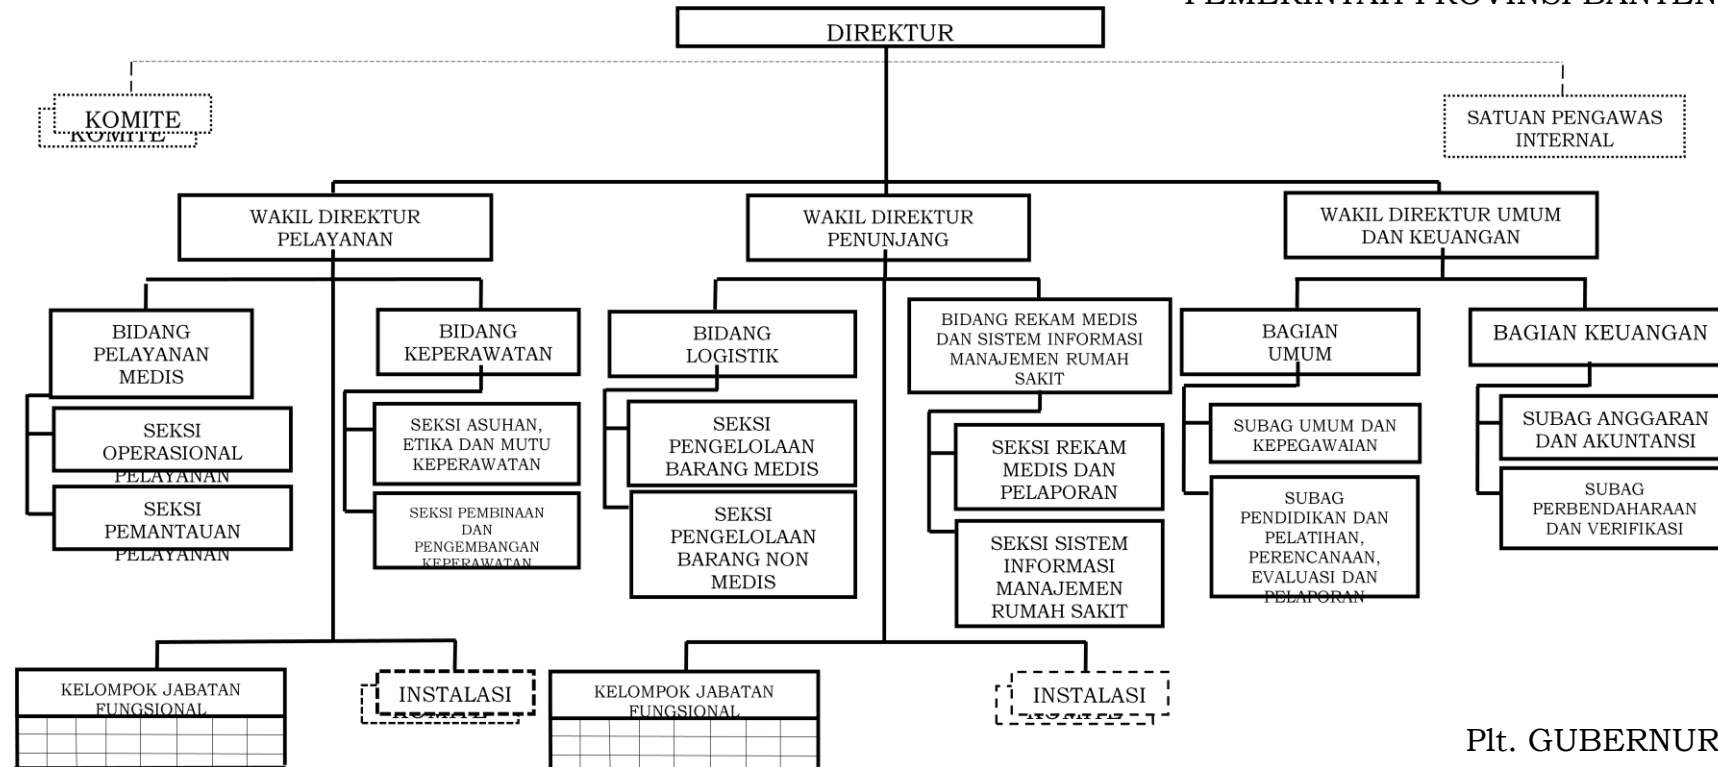

LAMPIRAN XII
PERATURAN GUBERNUR BANTEN
NOMOR 86 TAHUN 2016
TENTANG
PEMBENTUKAN ORGANISASI DAN TATA KERJA
UNIT PELAKSANA TEKNIS DI LINGKUNGAN
PEMERINTAH PROVINSI BANTEN

BAGAN STRUKTUR ORGANISASI
UPT RUMAH SAKIT UMUM DAERAH BANTEN

Plt. GUBERNUR BANTEN,

ttd

NATA IRAWAN