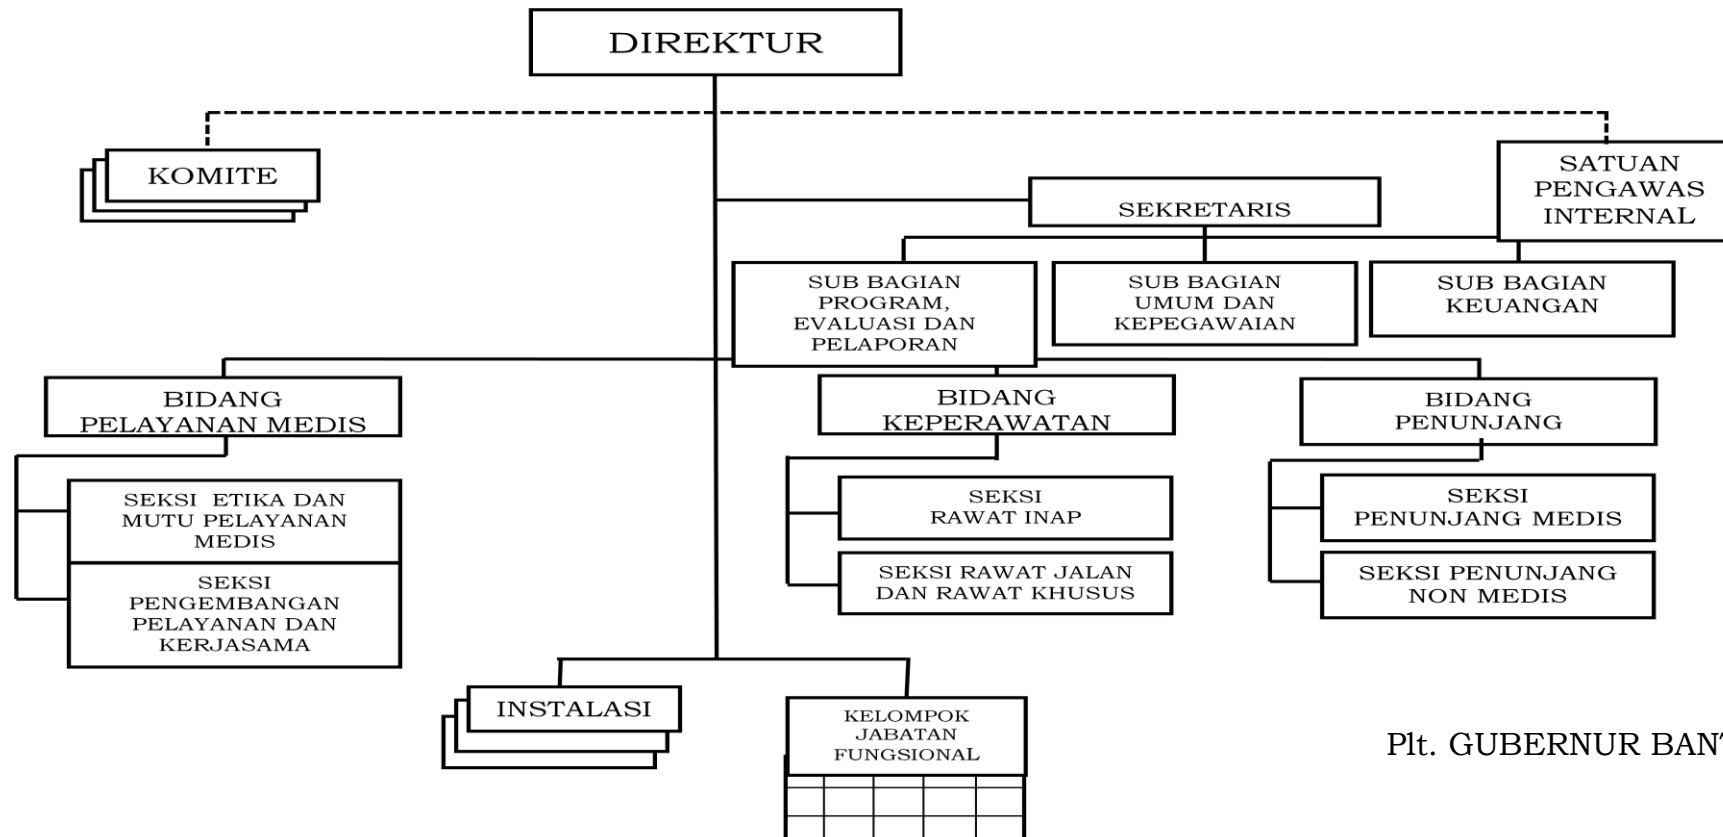

BAGAN STRUKTUR ORGANISASI
 UPT RUMAH SAKIT UMUM DAERAH BANTEN

Plt. GUBERNUR BANTEN,

ttd

NATA IRAWAN

LAMPIRAN XIII
 PERATURAN GUBERNUR BANTEN
 NOMOR 86 TAHUN 2016
 TENTANG
 PEMBENTUKAN ORGANISASI DAN TATA KERJA
 UNIT PELAKSANA TEKNIS DI LINGKUNGAN
 PEMERINTAH PROVINSI BANTEN

BAGAN STRUKTUR ORGANISASI
 UPT RUMAH SAKIT UMUM DAERAH MALINGPING

Plt. GUBERNUR BANTEN,

ttd

NATA IRAWAN

LAMPIRAN XIV
PERATURAN GUBERNUR BANTEN
NOMOR 86 TAHUN 2016
TENTANG
PEMBENTUKAN ORGANISASI DAN TATA KERJA
UNIT PELAKSANA TEKNIS DI LINGKUNGAN
PEMERINTAH PROVINSI BANTEN