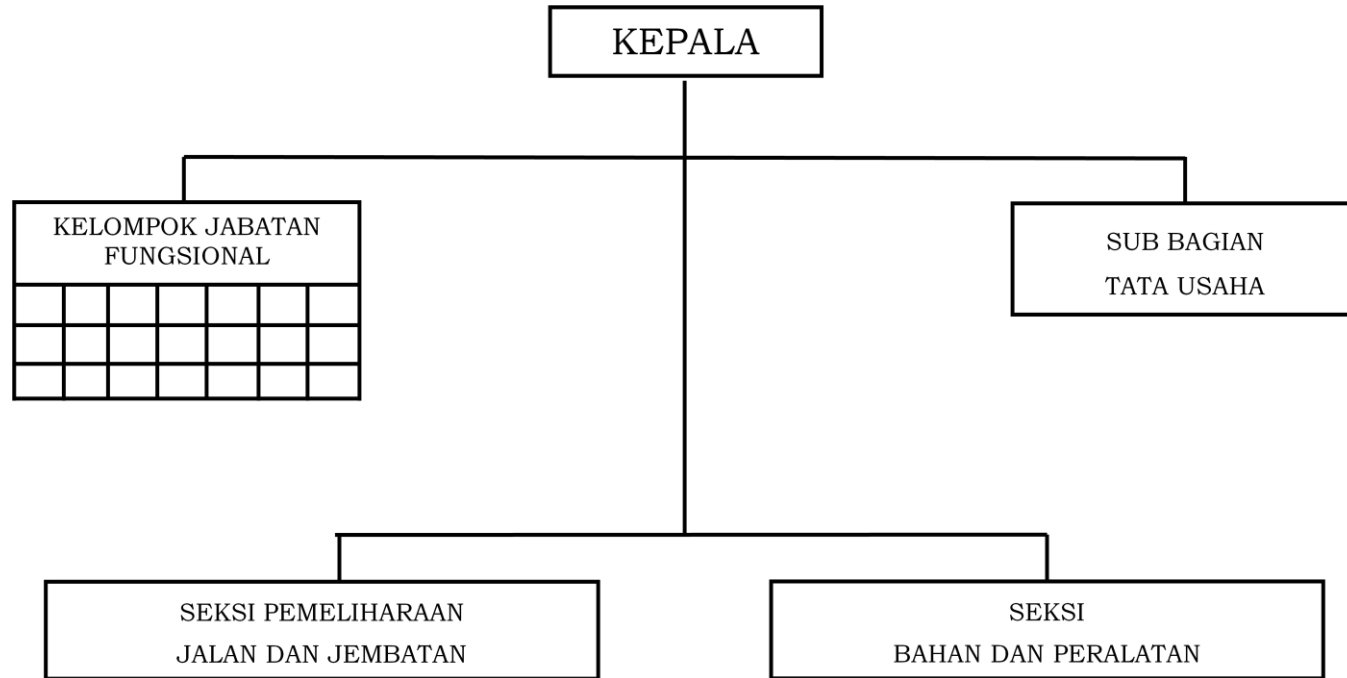

LAMPIRAN XX
PERATURAN GUBERNUR BANTEN
NOMOR 86 TAHUN 2016
TENTANG
PEMBENTUKAN ORGANISASI DAN TATA KERJA
UNIT PELAKSANA TEKNIS DI LINGKUNGAN
PEMERINTAH PROVINSI BANTEN

BAGAN STRUKTUR ORGANISASI
BALAI PELAKSANA TEKNIS JALAN DAN JEMBATAN
WILAYAH SERANG-CILEGON

Plt. GUBERNUR BANTEN,

ttd

NATA IRAWAN