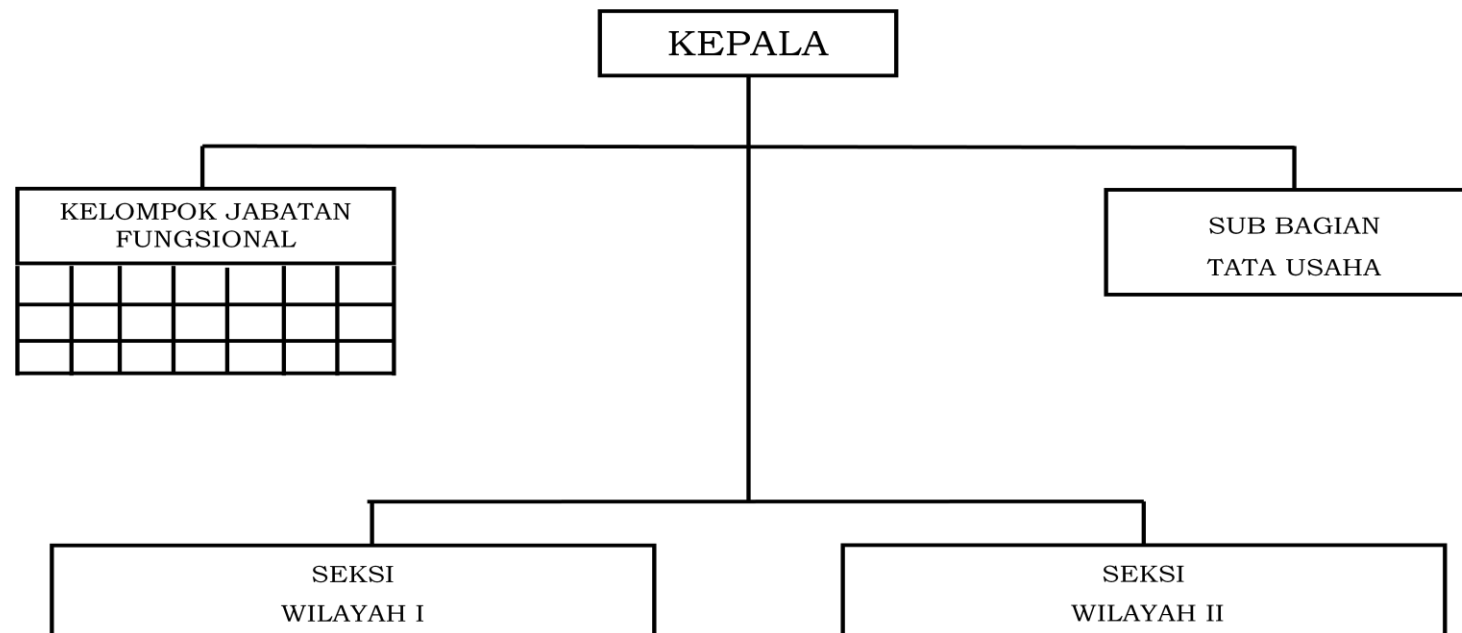

BAGAN STRUKTUR ORGANISASI
BALAI PENGELOLAAN TAMAN HUTAN RAYA BANTEN

Plt. GUBERNUR BANTEN,

ttd

BAGAN STRUKTUR ORGANISASI
BALAI PENGOLAHAN HUTAN WILAYAH
LEBAK DAN TANGERANG

LAMPIRAN XXXI
PERATURAN GUBERNUR BANTEN
NOMOR 86 TAHUN 2016
TENTANG
PEMBENTUKAN ORGANISASI DAN TATA KERJA
UNIT PELAKSANA TEKNIS DI LINGKUNGAN
PEMERINTAH PROVINSI BANTEN