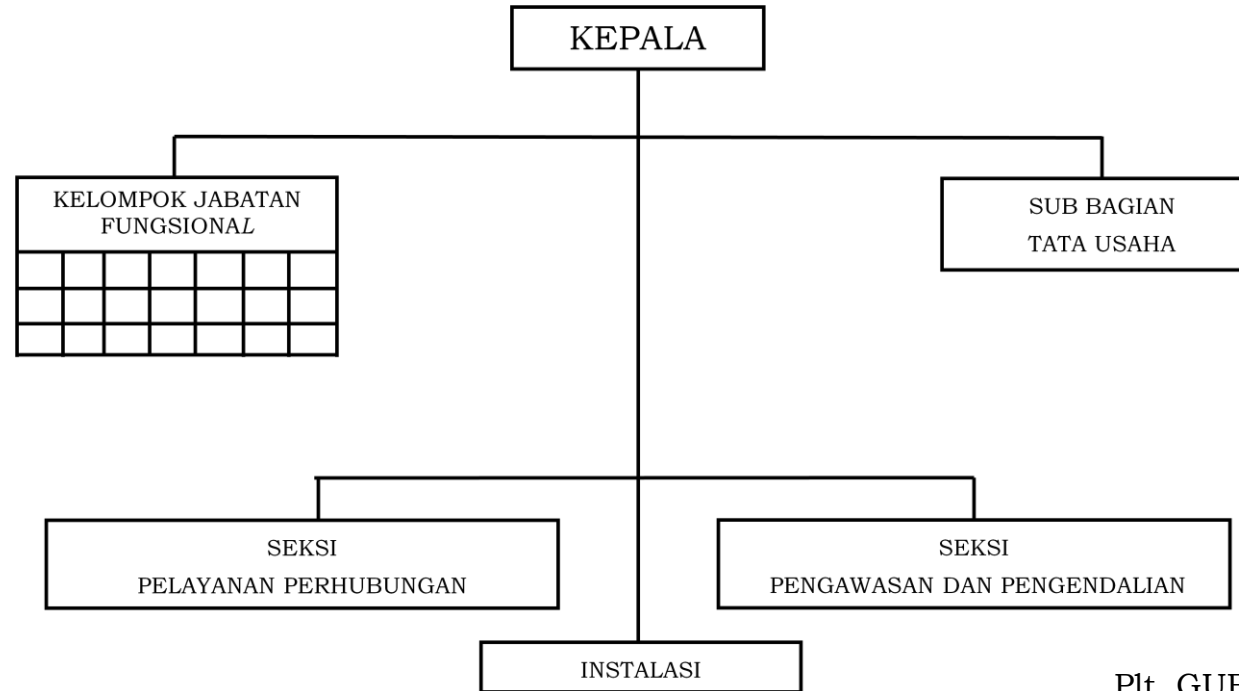

LAMPIRAN XXXIII
PERATURAN GUBERNUR BANTEN
NOMOR 86 TAHUN 2016
TENTANG
PEMBENTUKAN ORGANISASI DAN TATA KERJA
UNIT PELAKSANA TEKNIS DI LINGKUNGAN
PEMERINTAH PROVINSI BANTEN

BAGAN STRUKTUR ORGANISASI
UPT PELAYANAN PERHUBUNGAN DARAT SERANG

Plt. GUBERNUR BANTEN,

ttd