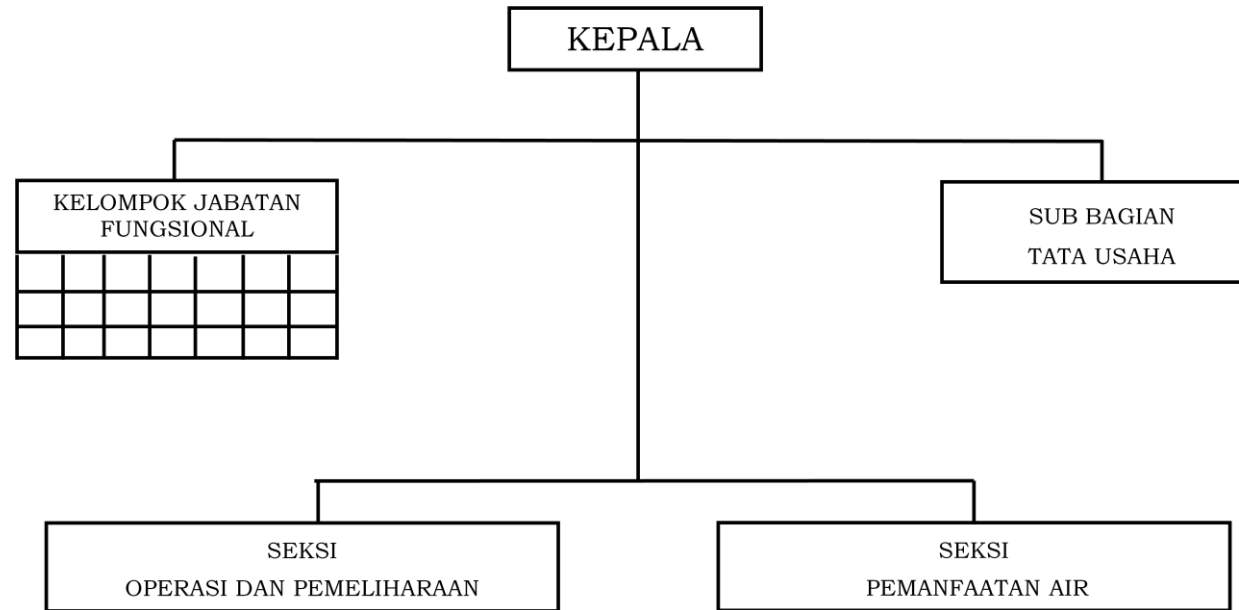

LAMPIRAN XVI
PERATURAN GUBERNUR BANTEN
NOMOR 86 TAHUN 2016
TENTANG
PEMBENTUKAN ORGANISASI DAN TATA KERJA
UNIT PELAKSANA TEKNIS DI LINGKUNGAN
PEMERINTAH PROVINSI BANTEN

BAGAN STRUKTUR ORGANISASI
BALAI PENGELOLAAN SUMBER DAYA AIR WILAYAH
SUNGAI CIUJUNG-CIDANAU

Plt. GUBERNUR BANTEN,

ttd

NATA IRAWAN