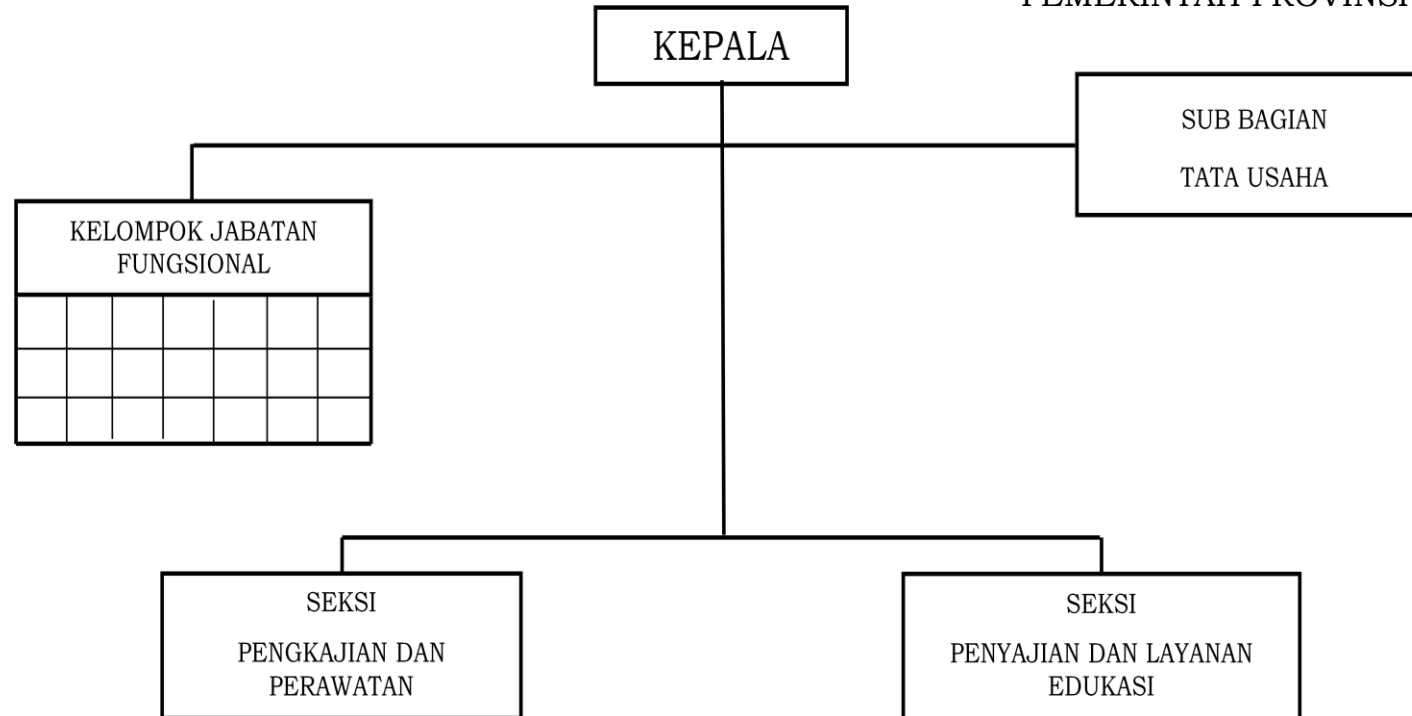

LAMPIRAN X
PERATURAN GUBERNUR BANTEN
NOMOR 86 TAHUN 2016
TENTANG
PEMBENTUKAN ORGANISASI DAN TATA KERJA
UNIT PELAKSANA TEKNIS DI LINGKUNGAN
PEMERINTAH PROVINSI BANTEN

BAGAN STRUKTUR ORGANISASI
UPT MUSEUM

Plt. GUBERNUR BANTEN,

ttd

NATA IRAWAN