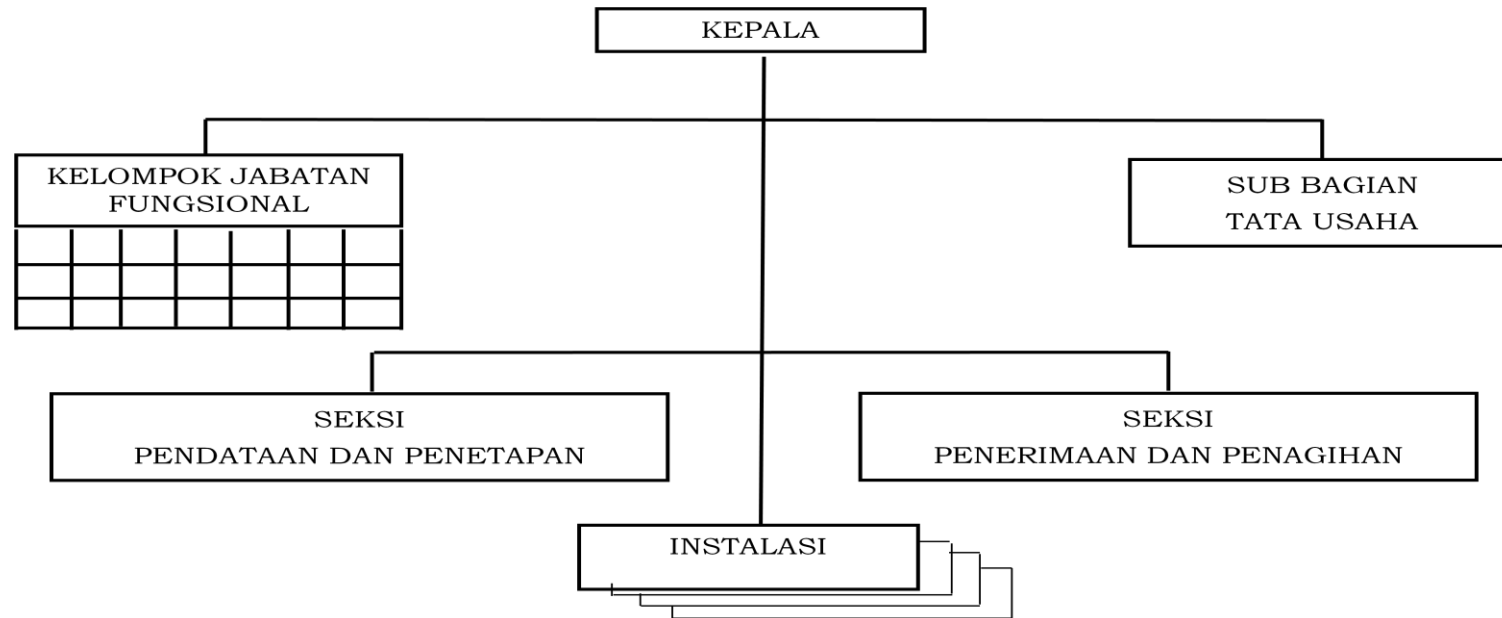

LAMPIRAN XLIX
PERATURAN GUBERNUR BANTEN
NOMOR 86 TAHUN 2016
TENTANG
PEMBENTUKAN ORGANISASI DAN TATA KERJA
UNIT PELAKSANA TEKNIS DI LINGKUNGAN
PEMERINTAH PROVINSI BANTEN

BAGAN STRUKTUR ORGANISASI
UPT BADAN PENDAPATAN DAERAH PANDEGLANG

Plt. GUBERNUR BANTEN,

ttd