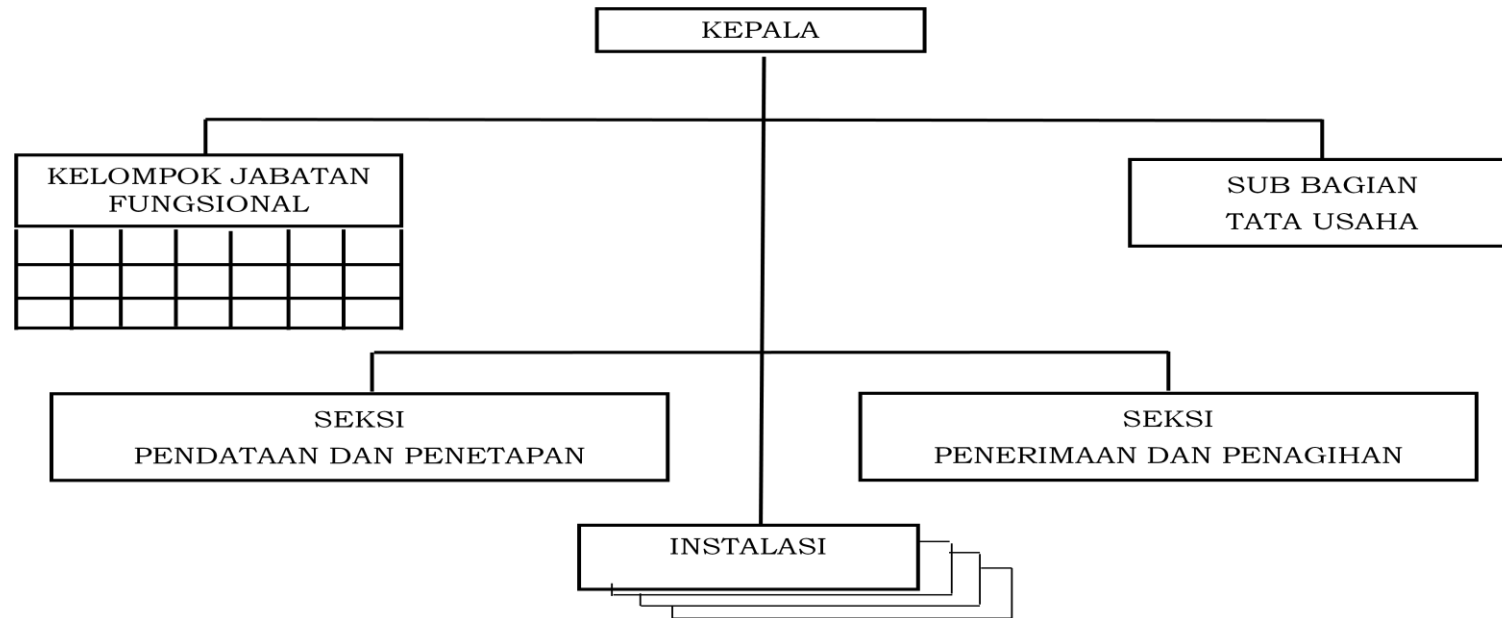

BAGAN STRUKTUR ORGANISASI
UPT BADAN PENDAPATAN DAERAH SERANG

LAMPIRAN XLVII
PERATURAN GUBERNUR BANTEN
NOMOR 86 TAHUN 2016
TENTANG
PEMBENTUKAN ORGANISASI DAN TATA KERJA
UNIT PELAKSANA TEKNIS DI LINGKUNGAN
PEMERINTAH PROVINSI BANTEN

Plt. GUBERNUR BANTEN,

ttd