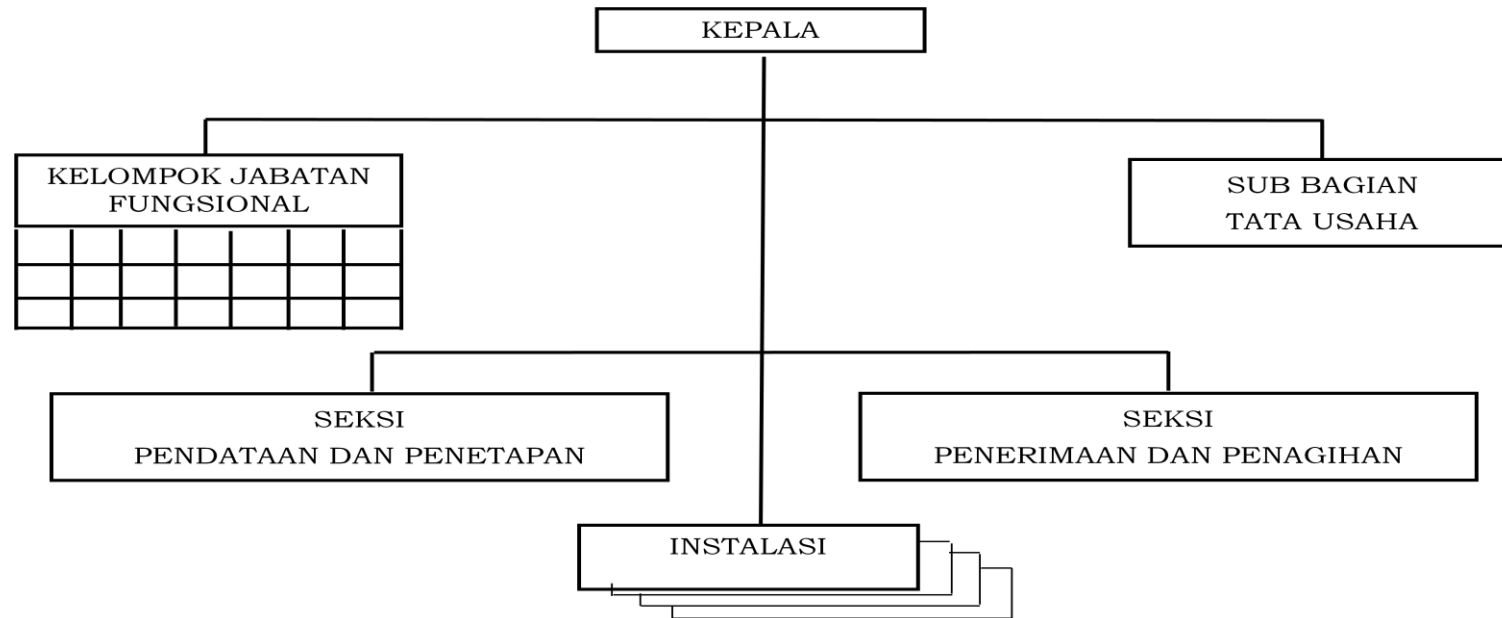

LAMPIRAN LV
PERATURAN GUBERNUR BANTEN
NOMOR 86 TAHUN 2016
TENTANG
PEMBENTUKAN ORGANISASI DAN TATA KERJA
UNIT PELAKSANA TEKNIS DI LINGKUNGAN
PEMERINTAH PROVINSI BANTEN

BAGAN STRUKTUR ORGANISASI
UPT BADAN PENDAPATAN DAERAH CIKOKOL

Plt. GUBERNUR BANTEN,

ttd