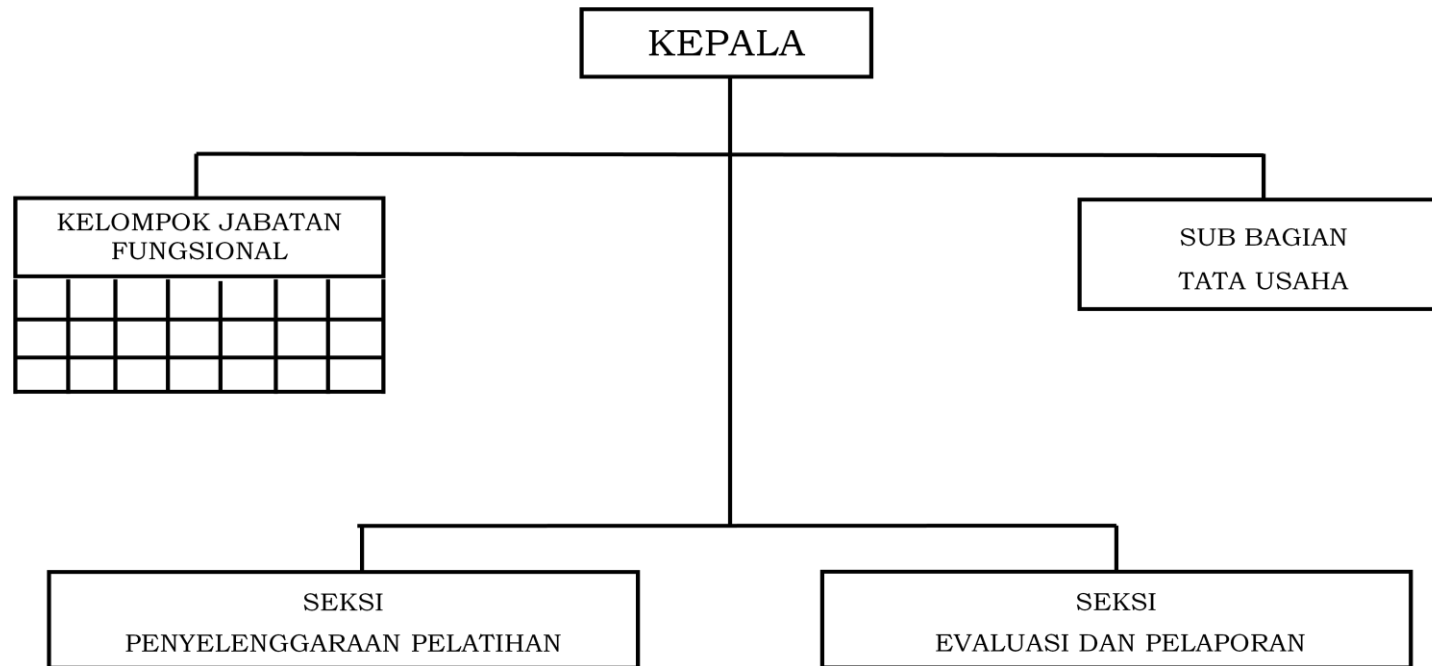

LAMPIRAN XXXIV
PERATURAN GUBERNUR BANTEN
NOMOR 86 TAHUN 2016
TENTANG
PEMBENTUKAN ORGANISASI DAN TATA KERJA
UNIT PELAKSANA TEKNIS DI LINGKUNGAN
PEMERINTAH PROVINSI BANTEN

BAGAN STRUKTUR ORGANISASI
BALAI PELATIHAN KOPERASI DAN UMKM

Plt. GUBERNUR BANTEN,

ttd