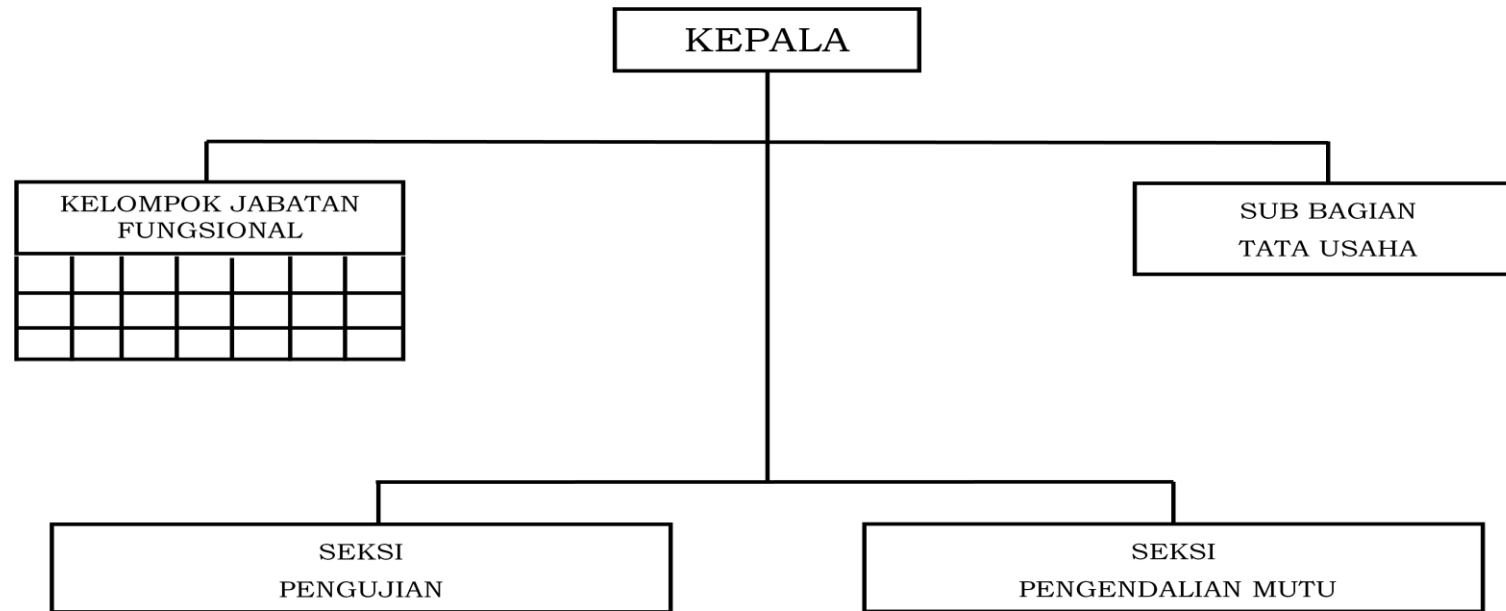

LAMPIRAN XXXVI
PERATURAN GUBERNUR BANTEN
NOMOR 86 TAHUN 2016
TENTANG
PEMBENTUKAN ORGANISASI DAN TATA KERJA
UNIT PELAKSANA TEKNIS DI LINGKUNGAN
PEMERINTAH PROVINSI BANTEN

BAGAN STRUKTUR ORGANISASI
BALAI PENGUJIAN MUTU HASIL PERIKANAN

Plt. GUBERNUR BANTEN,

ttd