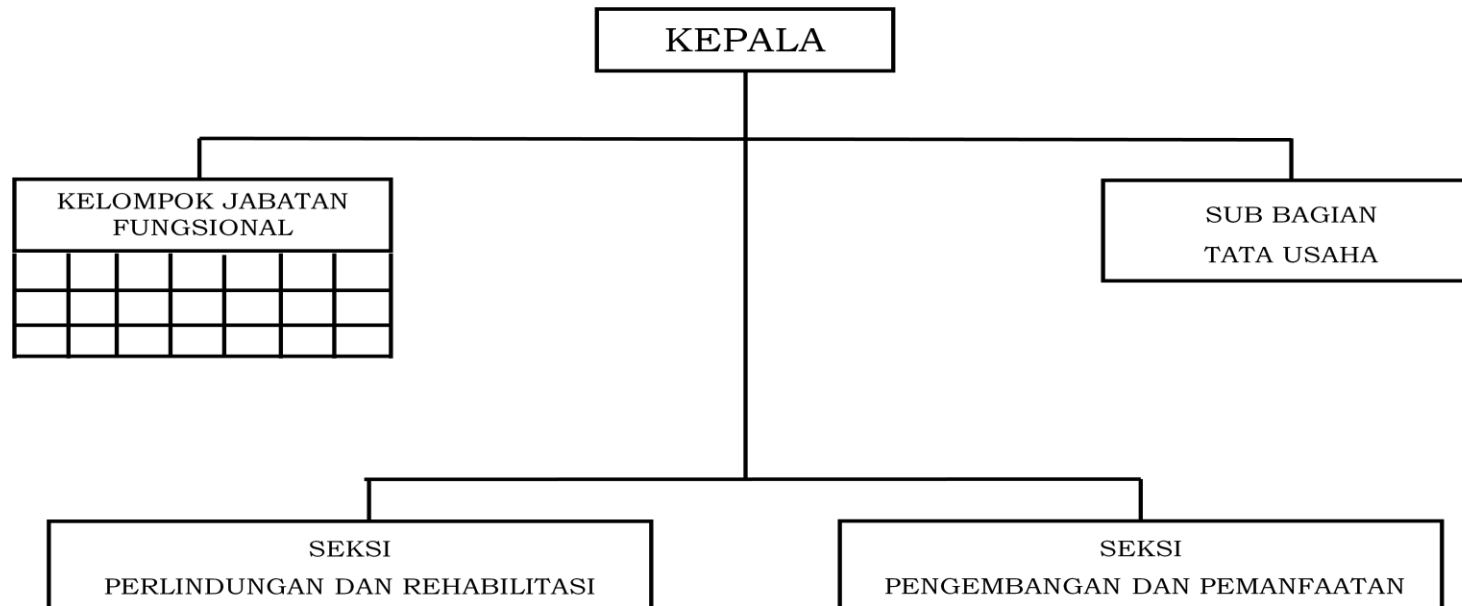

LAMPIRAN XXX
PERATURAN GUBERNUR BANTEN
NOMOR 86 TAHUN 2016
TENTANG
PEMBENTUKAN ORGANISASI DAN TATA KERJA
UNIT PELAKSANA TEKNIS DI LINGKUNGAN
PEMERINTAH PROVINSI BANTEN

BAGAN STRUKTUR ORGANISASI
BALAI PENGELOLAAN TAMAN HUTAN RAYA BANTEN

Plt. GUBERNUR BANTEN,

ttd