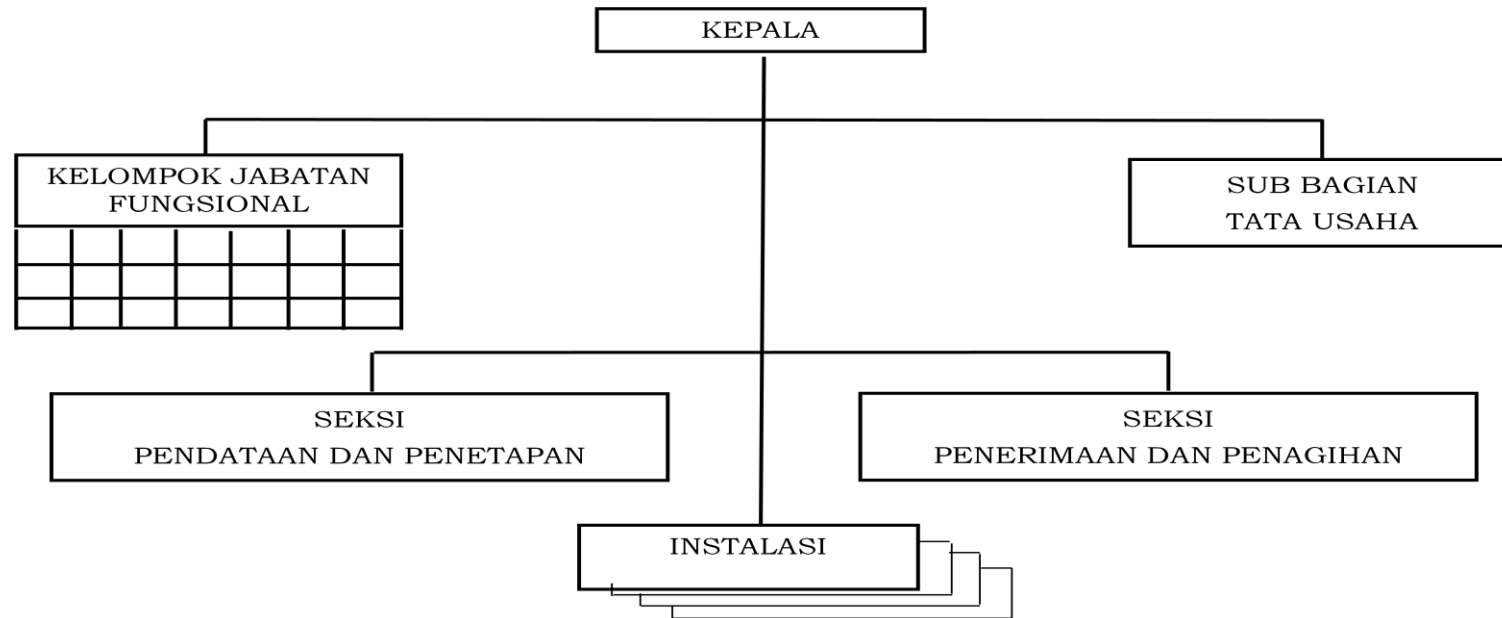

LAMPIRAN LIII
PERATURAN GUBERNUR BANTEN
NOMOR 86 TAHUN 2016
TENTANG
PEMBENTUKAN ORGANISASI DAN TATA KERJA
UNIT PELAKSANA TEKNIS DI LINGKUNGAN
PEMERINTAH PROVINSI BANTEN

BAGAN STRUKTUR ORGANISASI
UPT BADAN PENDAPATAN DAERAH SERPONG

Plt. GUBERNUR BANTEN,

ttd