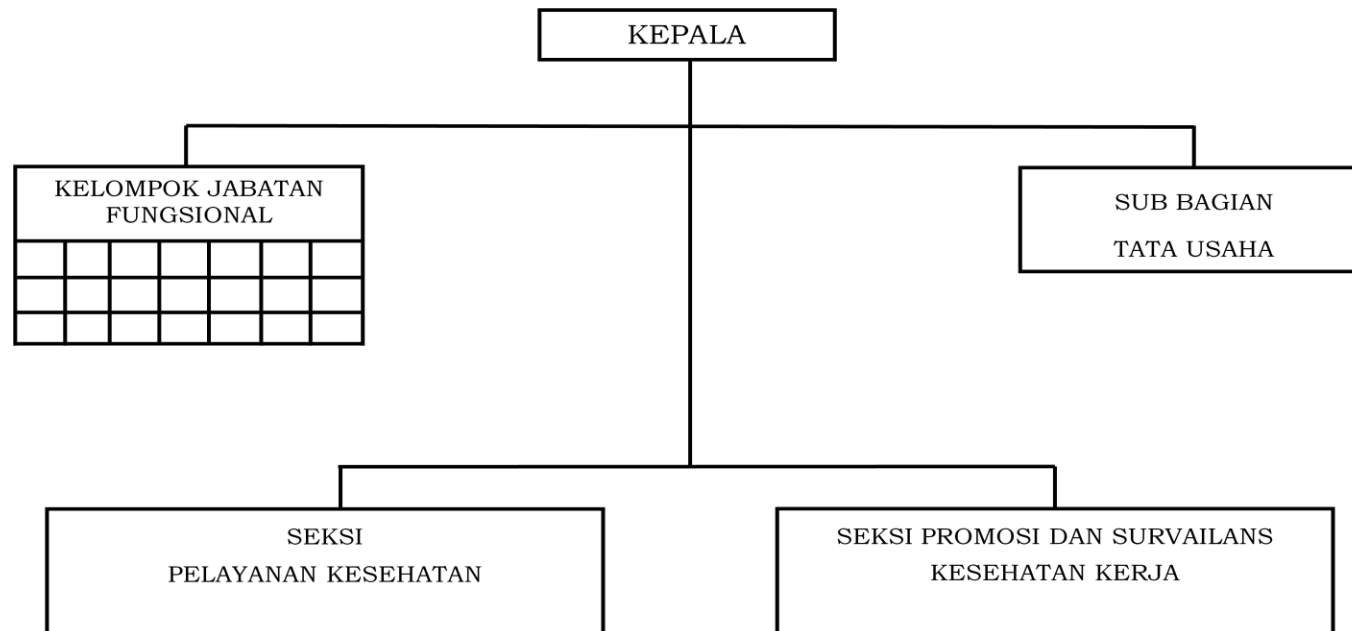

LAMPIRAN XIV
PERATURAN GUBERNUR BANTEN
NOMOR 86 TAHUN 2016
TENTANG
PEMBENTUKAN ORGANISASI DAN TATA KERJA
UNIT PELAKSANA TEKNIS DI LINGKUNGAN
PEMERINTAH PROVINSI BANTEN

BAGAN STRUKTUR ORGANISASI
BALAI KESEHATAN KERJA MASYARAKAT

Plt. GUBERNUR BANTEN,

ttd

NATA IRAWAN