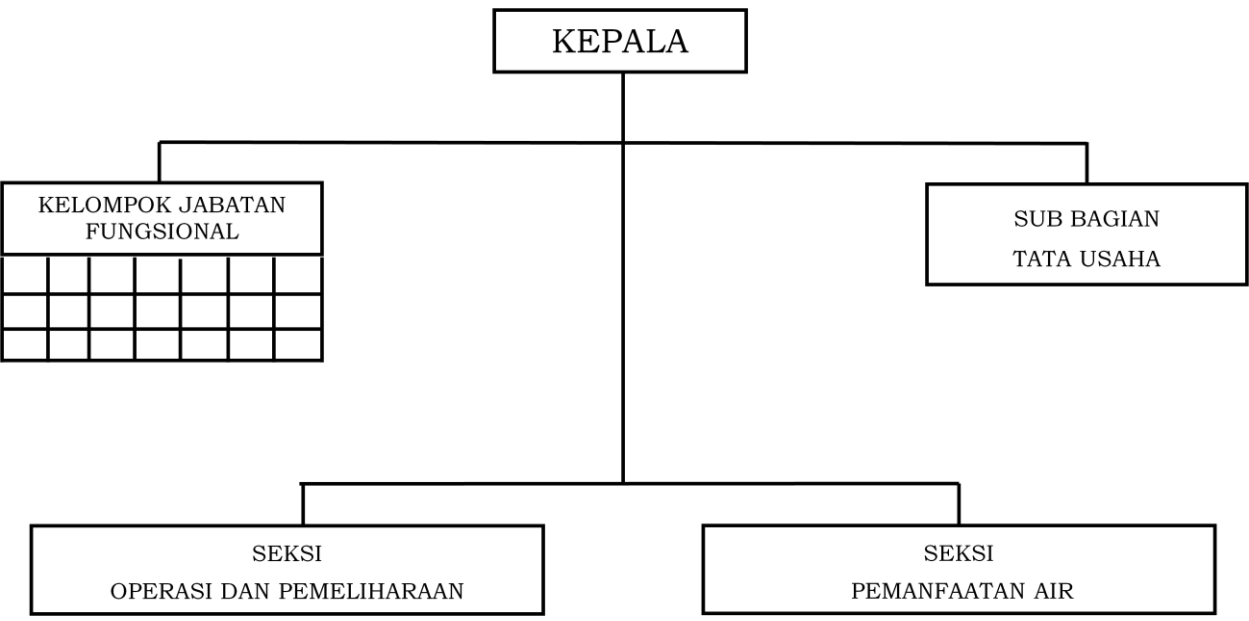

LAMPIRAN XVII
PERATURAN GUBERNUR BANTEN
NOMOR 86 TAHUN 2016
TENTANG
PEMBENTUKAN ORGANISASI DAN TATA KERJA
UNIT PELAKSANA TEKNIS DI LINGKUNGAN
PEMERINTAH PROVINSI BANTEN

BAGAN STRUKTUR ORGANISASI
BALAI PENGELOLAAN SUMBER DAYA AIR WILAYAH
SUNGAI CIDURIAN-CISADANE

Plt. GUBERNUR BANTEN,

ttd

NATA IRAWAN