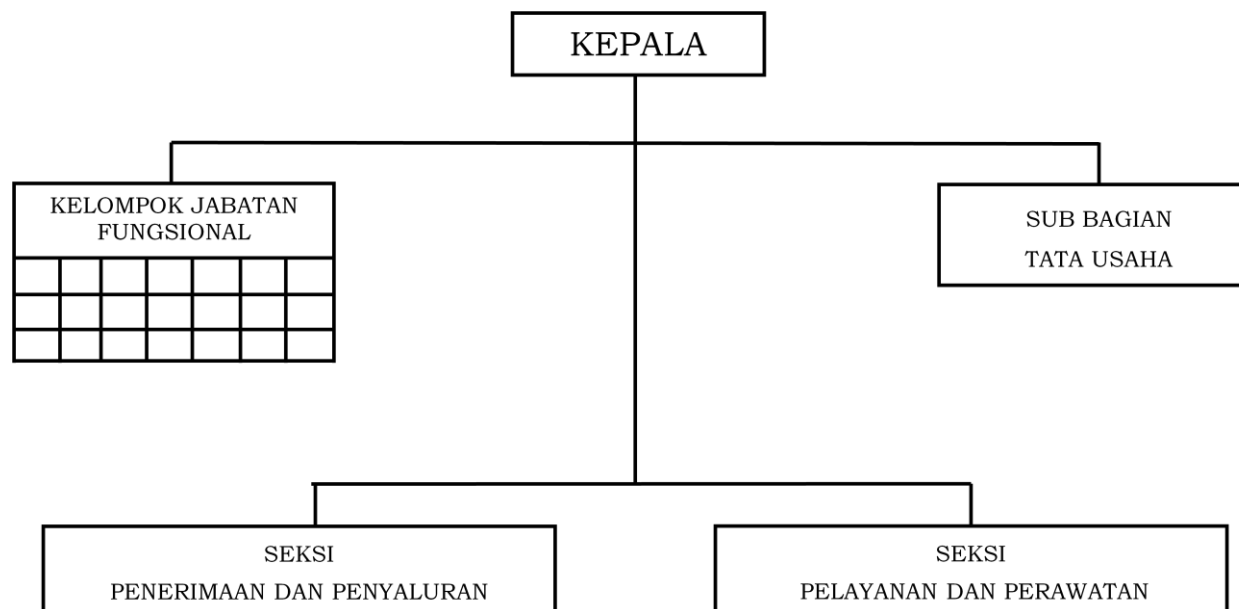

LAMPIRAN XXV
PERATURAN GUBERNUR BANTEN
NOMOR 86 TAHUN 2016
TENTANG
PEMBENTUKAN ORGANISASI DAN TATA KERJA
UNIT PELAKSANA TEKNIS DI LINGKUNGAN
PEMERINTAH PROVINSI BANTEN

BAGAN STRUKTUR ORGANISASI
BALAI PERLINDUNGAN SOSIAL

Plt. GUBERNUR BANTEN,

ttd

NATA IRAWAN