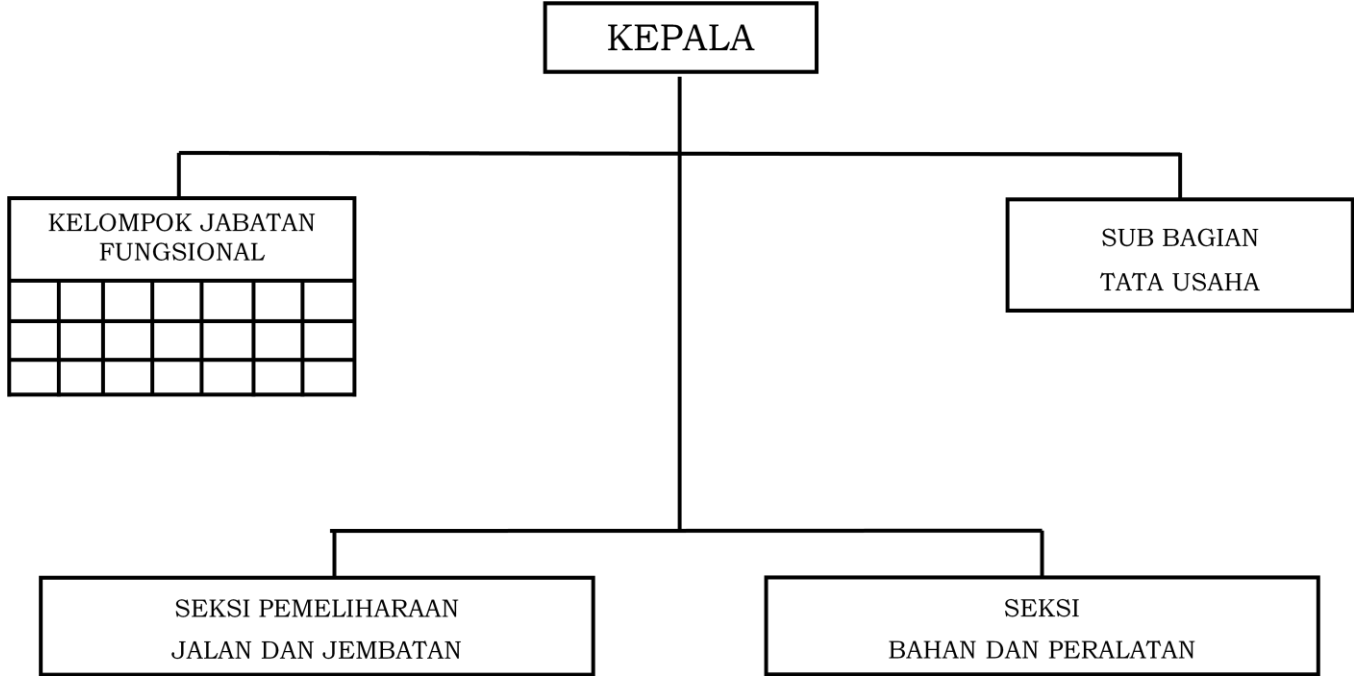

LAMPIRAN XXI
PERATURAN GUBERNUR BANTEN
NOMOR 86 TAHUN 2016
TENTANG
PEMBENTUKAN ORGANISASI DAN TATA KERJA
UNIT PELAKSANA TEKNIS DI LINGKUNGAN
PEMERINTAH PROVINSI BANTEN

BAGAN STRUKTUR ORGANISASI
BALAI PELAKSANA TEKNIS JALAN DAN JEMBATAN
WILAYAH PANDEGLANG

Plt. GUBERNUR BANTEN,

ttd

NATA IRAWAN