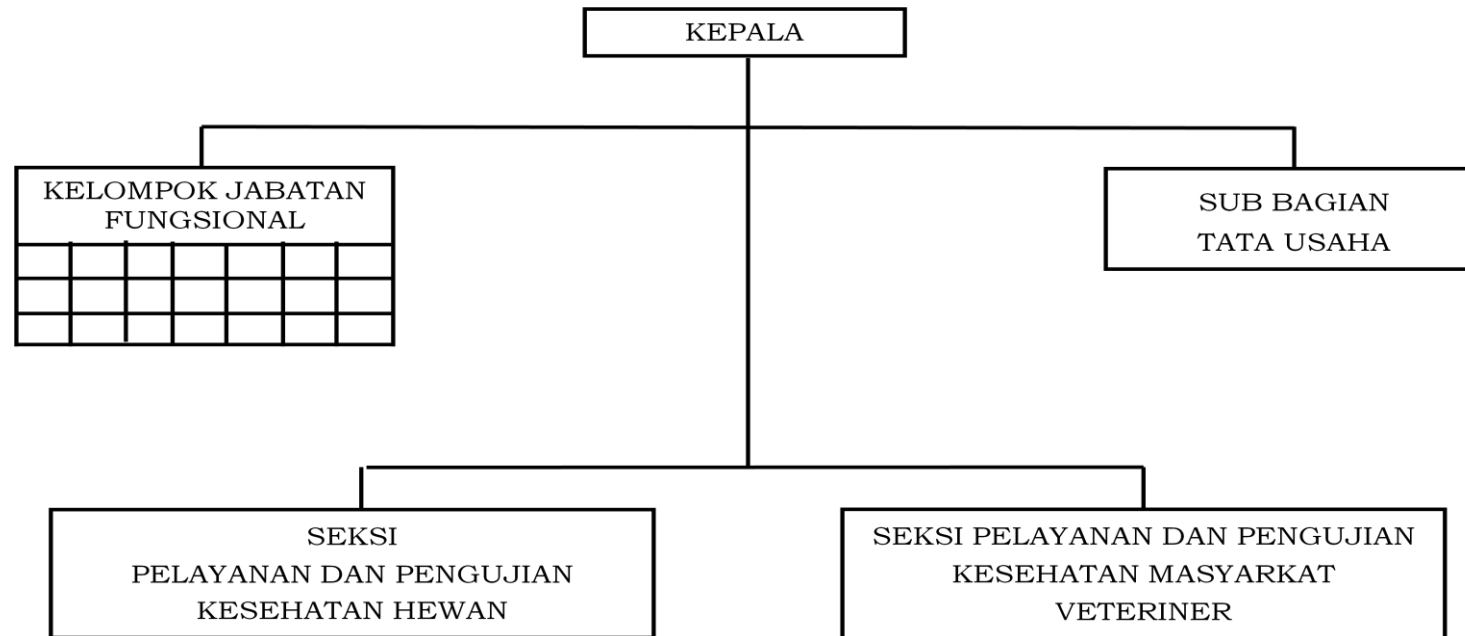

LAMPIRAN XLIV
PERATURAN GUBERNUR BANTEN
NOMOR 86 TAHUN 2016
TENTANG
PEMBENTUKAN ORGANISASI DAN TATA KERJA
UNIT PELAKSANA TEKNIS DI LINGKUNGAN
PEMERINTAH PROVINSI BANTEN

BAGAN STRUKTUR ORGANISASI
BALAI PELAYANAN DAN PENGUJIAN VETERINER

Plt. GUBERNUR BANTEN,

ttd