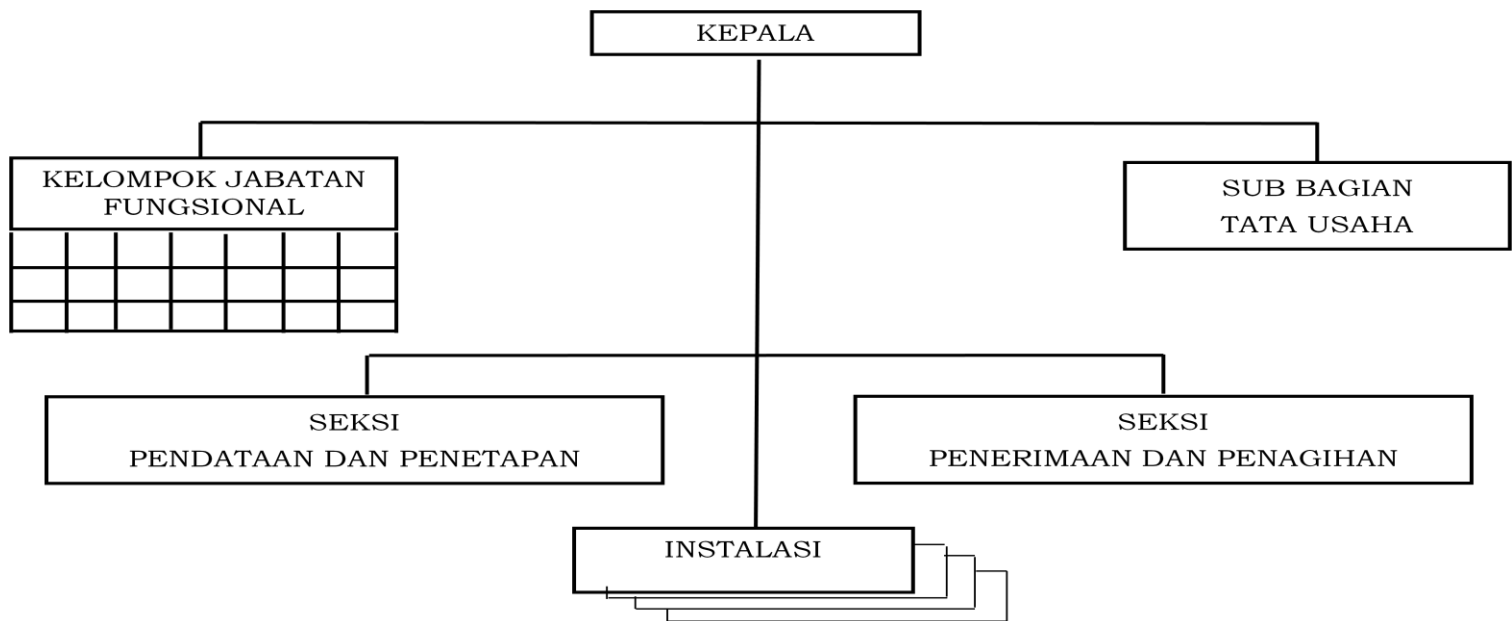

LAMPIRAN XLVIII
PERATURAN GUBERNUR BANTEN
NOMOR 86 TAHUN 2016
TENTANG
PEMBENTUKAN ORGANISASI DAN TATA KERJA
UNIT PELAKSANA TEKNIS DI LINGKUNGAN
PEMERINTAH PROVINSI BANTEN

BAGAN STRUKTUR ORGANISASI
UPT BADAN PENDAPATAN DAERAH CIKANDE

Plt. GUBERNUR BANTEN,

ttd