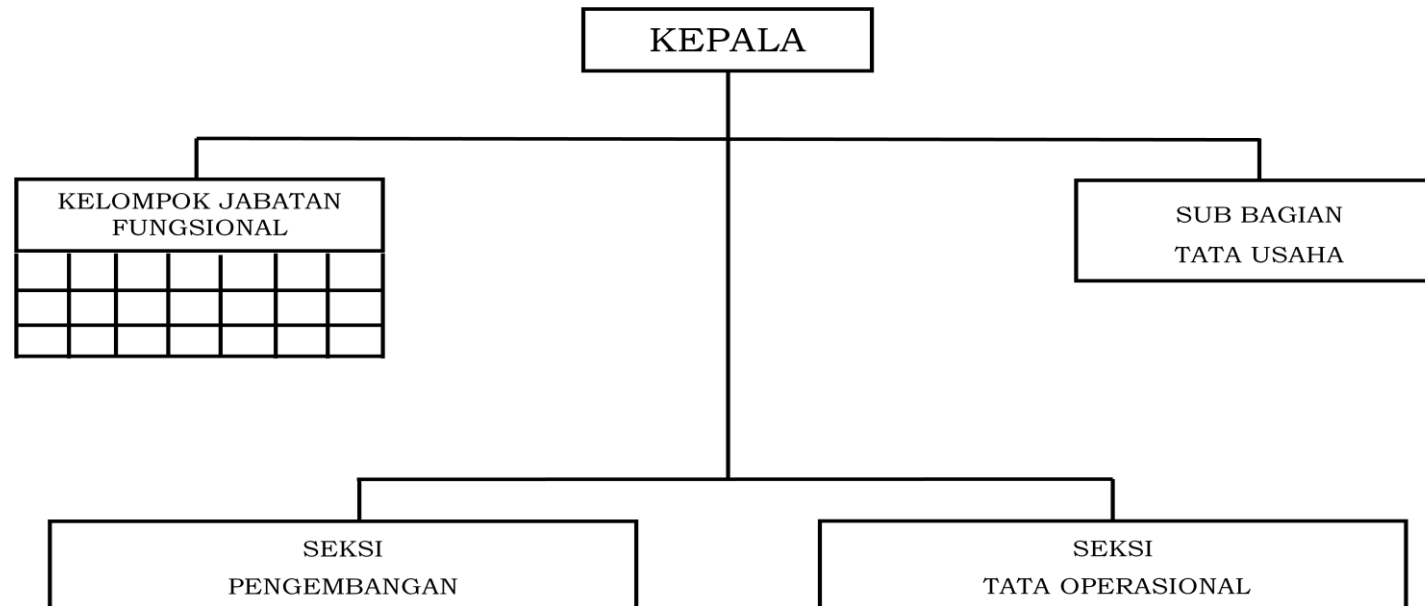

LAMPIRAN XXXIX
PERATURAN GUBERNUR BANTEN
NOMOR 86 TAHUN 2016
TENTANG
PEMBENTUKAN ORGANISASI DAN TATA KERJA
UNIT PELAKSANA TEKNIS DI LINGKUNGAN
PEMERINTAH PROVINSI BANTEN

BAGAN STRUKTUR ORGANISASI
BALAI PELABUHAN PERIKANAN PANTAI (BPPP)
LABUAN

Pt. GUBERNUR BANTEN,

ttd