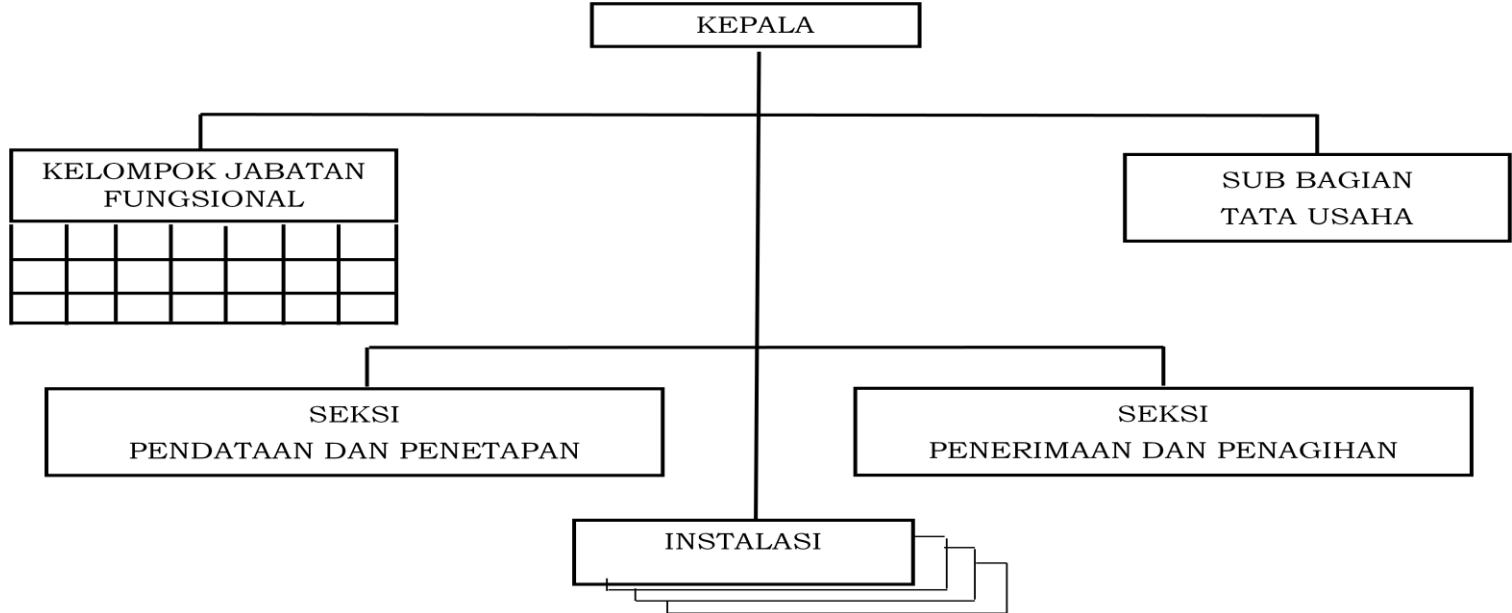

LAMPIRAN LIV
PERATURAN GUBERNUR BANTEN
NOMOR 86 TAHUN 2016
TENTANG
PEMBENTUKAN ORGANISASI DAN TATA KERJA
UNIT PELAKSANA TEKNIS DI LINGKUNGAN
PEMERINTAH PROVINSI BANTEN

BAGAN STRUKTUR ORGANISASI
UPT BADAN PENDAPATAN DAERAH BALARAJA

Plt. GUBERNUR BANTEN,

ttd