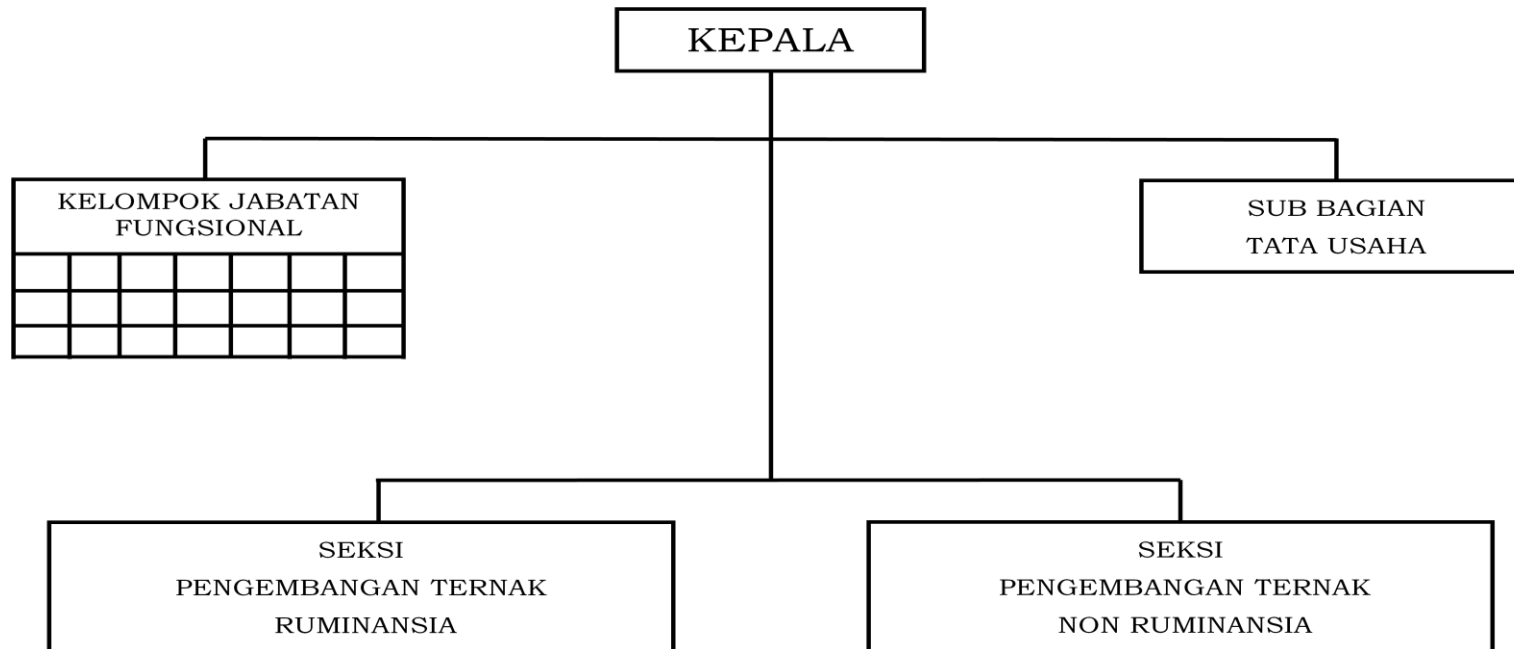

BAGAN STRUKTUR ORGANISASI
BALAI PENGEMBANGAN PETERNAKAN

LAMPIRAN XLIII
PERATURAN GUBERNUR BANTEN
NOMOR 86 TAHUN 2016
TENTANG
PEMBENTUKAN ORGANISASI DAN TATA KERJA
UNIT PELAKSANA TEKNIS DI LINGKUNGAN
PEMERINTAH PROVINSI BANTEN

Plt. GUBERNUR BANTEN,

ttd