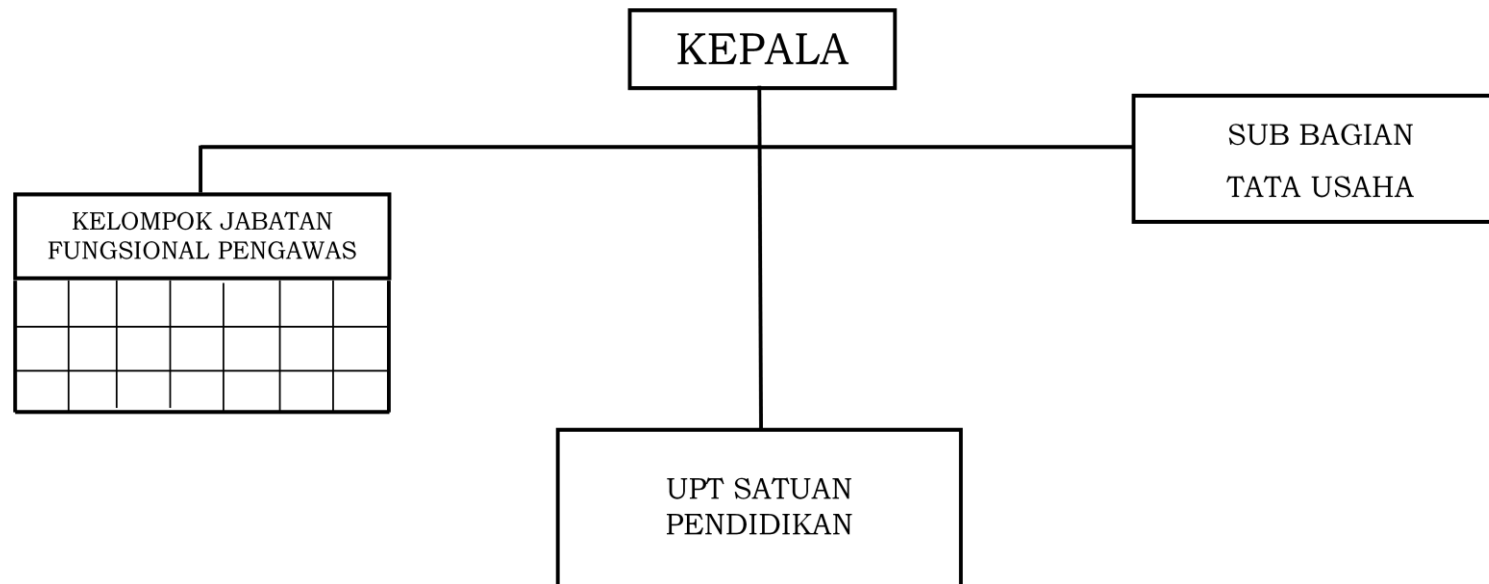

BAGAN STRUKTUR ORGANISASI
CABANG DINAS PENDIDIKAN DAN KEBUDAYAAN
KABUPATEN SERANG

Plt. GUBERNUR BANTEN,

ttd

BAGAN STRUKTUR ORGANISASI
CABANG DINAS PENDIDIKAN DAN KEBUDAYAAN
KOTA SERANG

LAMPIRAN IV
PERATURAN GUBERNUR BANTEN
NOMOR 86 TAHUN 2016
TENTANG
PEMBENTUKAN ORGANISASI DAN TATA KERJA
UNIT PELAKSANA TEKNIS DI LINGKUNGAN
PEMERINTAH PROVINSI BANTEN

Plt. GUBERNUR BANTEN,

ttd

NATA IRAWAN

BAGAN STRUKTUR ORGANISASI
CABANG DINAS PENDIDIKAN DAN KEBUDAYAAN
KOTA CILEGON

LAMPIRAN V
PERATURAN GUBERNUR BANTEN
NOMOR 86 TAHUN 2016
TENTANG
PEMBENTUKAN ORGANISASI DAN TATA KERJA
UNIT PELAKSANA TEKNIS DI LINGKUNGAN
PEMERINTAH PROVINSI BANTEN