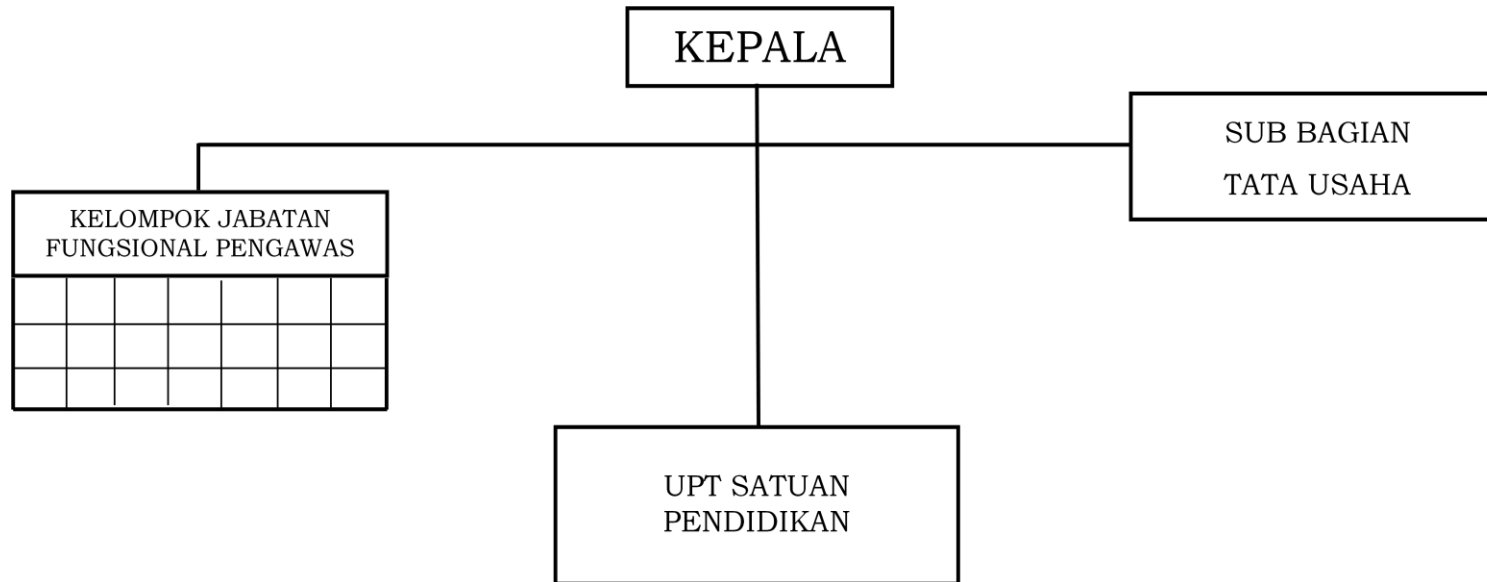

LAMPIRAN I
PERATURAN GUBERNUR BANTEN
NOMOR 86 TAHUN 2016
TENTANG
PEMBENTUKAN ORGANISASI DAN TATA KERJA
UNIT PELAKSANA TEKNIS DI LINGKUNGAN
PEMERINTAH PROVINSI BANTEN

BAGAN STRUKTUR ORGANISASI
CABANG DINAS PENDIDIKAN DAN KEBUDAYAAN
KABUPATEN LEBAK