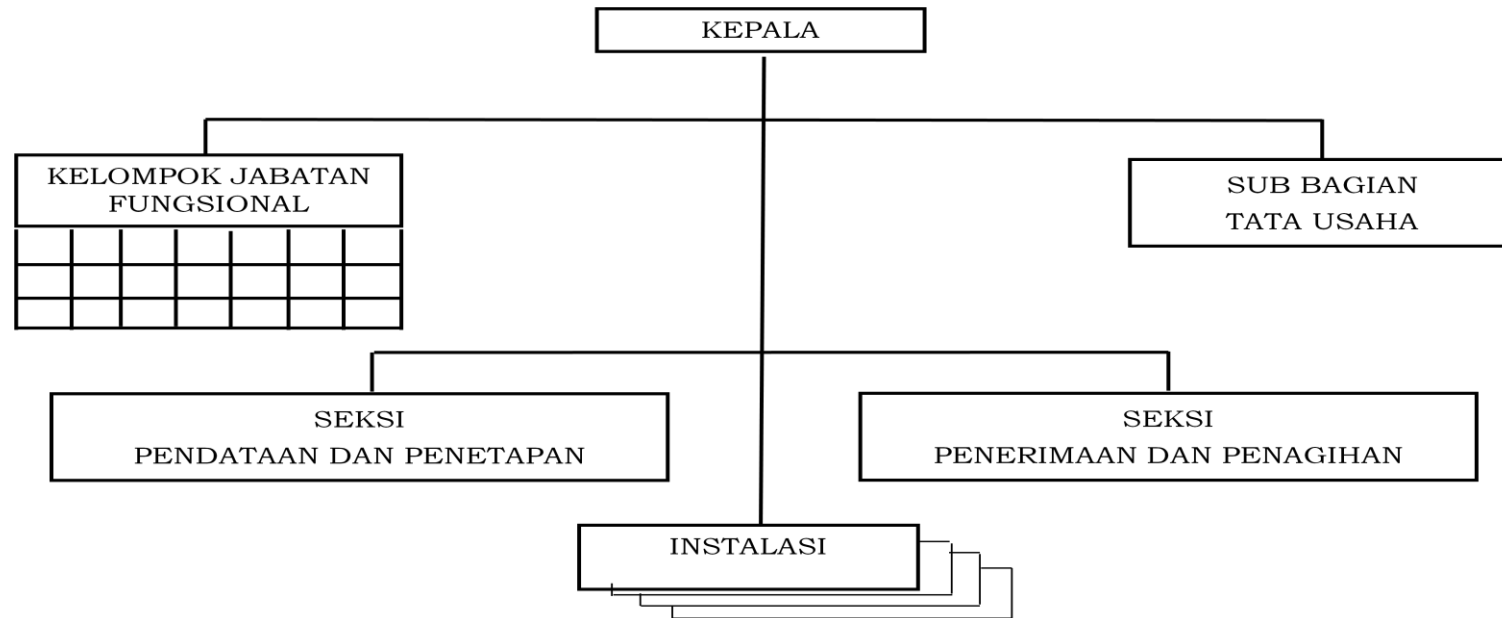

LAMPIRAN LVI
PERATURAN GUBERNUR BANTEN
NOMOR 86 TAHUN 2016
TENTANG
PEMBENTUKAN ORGANISASI DAN TATA KERJA
UNIT PELAKSANA TEKNIS DI LINGKUNGAN
PEMERINTAH PROVINSI BANTEN

BAGAN STRUKTUR ORGANISASI
UPT BADAN PENDAPATAN DAERAH CILEDUG

Pt. GUBERNUR BANTEN,

ttd