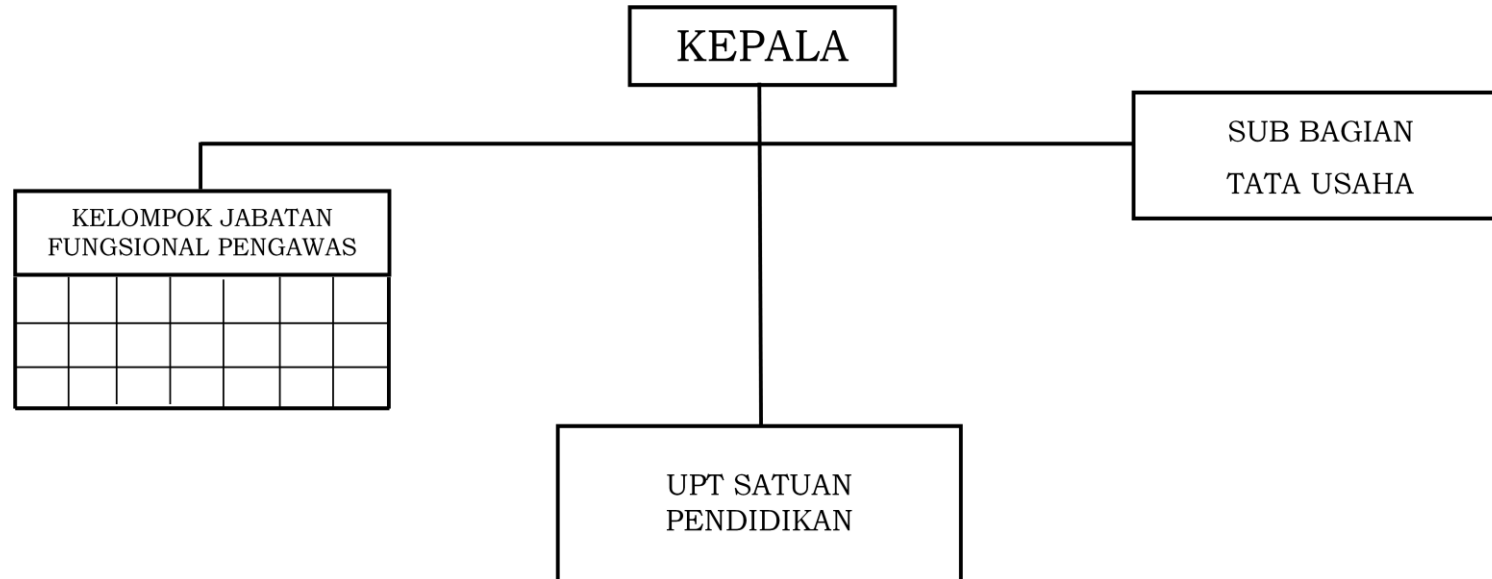

LAMPIRAN II
PERATURAN GUBERNUR BANTEN
NOMOR 86 TAHUN 2016
TENTANG
PEMBENTUKAN ORGANISASI DAN TATA KERJA
UNIT PELAKSANA TEKNIS DI LINGKUNGAN
PEMERINTAH PROVINSI BANTEN

BAGAN STRUKTUR ORGANISASI
CABANG DINAS PENDIDIKAN DAN KEBUDAYAAN
KABUPATEN PANDEGLANG

Plt. GUBERNUR BANTEN,

ttd

NATA IRAWAN