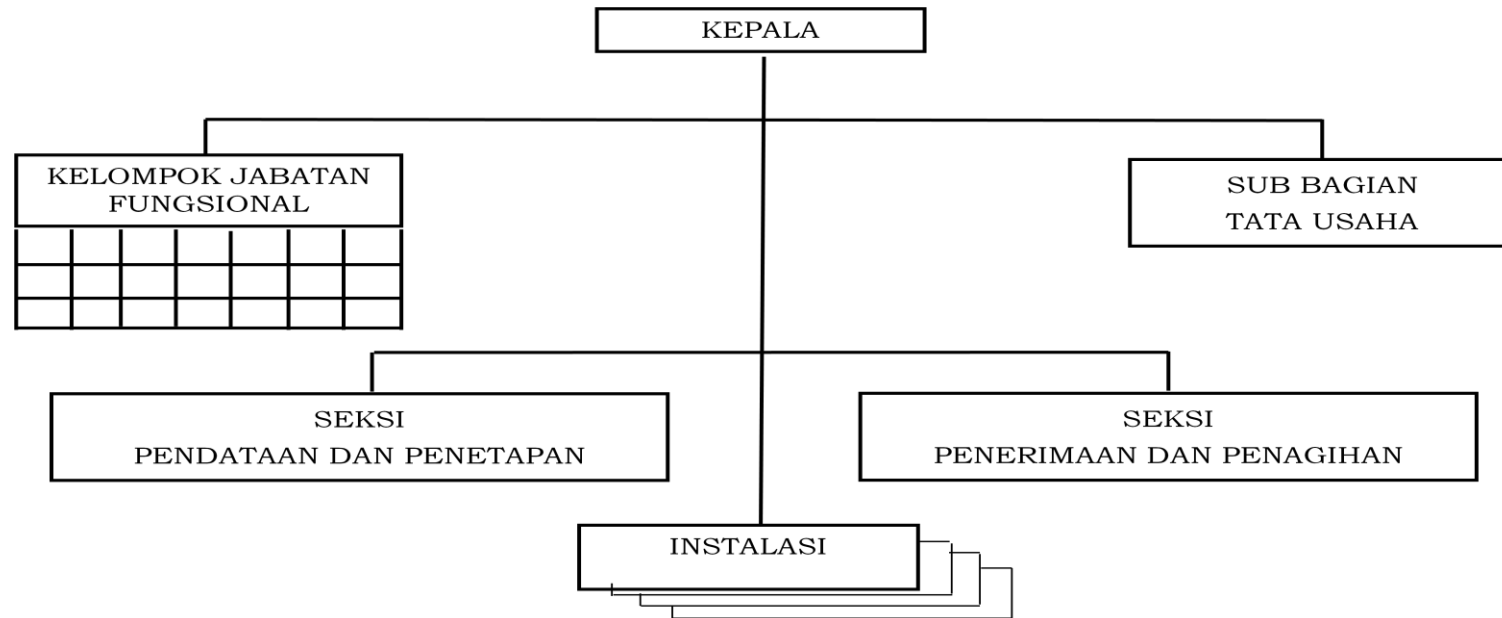

LAMPIRAN LVII
PERATURAN GUBERNUR BANTEN
NOMOR 86 TAHUN 2016
TENTANG
PEMBENTUKAN ORGANISASI DAN TATA KERJA
UNIT PELAKSANA TEKNIS DI LINGKUNGAN
PEMERINTAH PROVINSI BANTEN

BAGAN STRUKTUR ORGANISASI
UPT BADAN PENDAPATAN DAERAH CILEGON

Plt. GUBERNUR BANTEN,

ttd