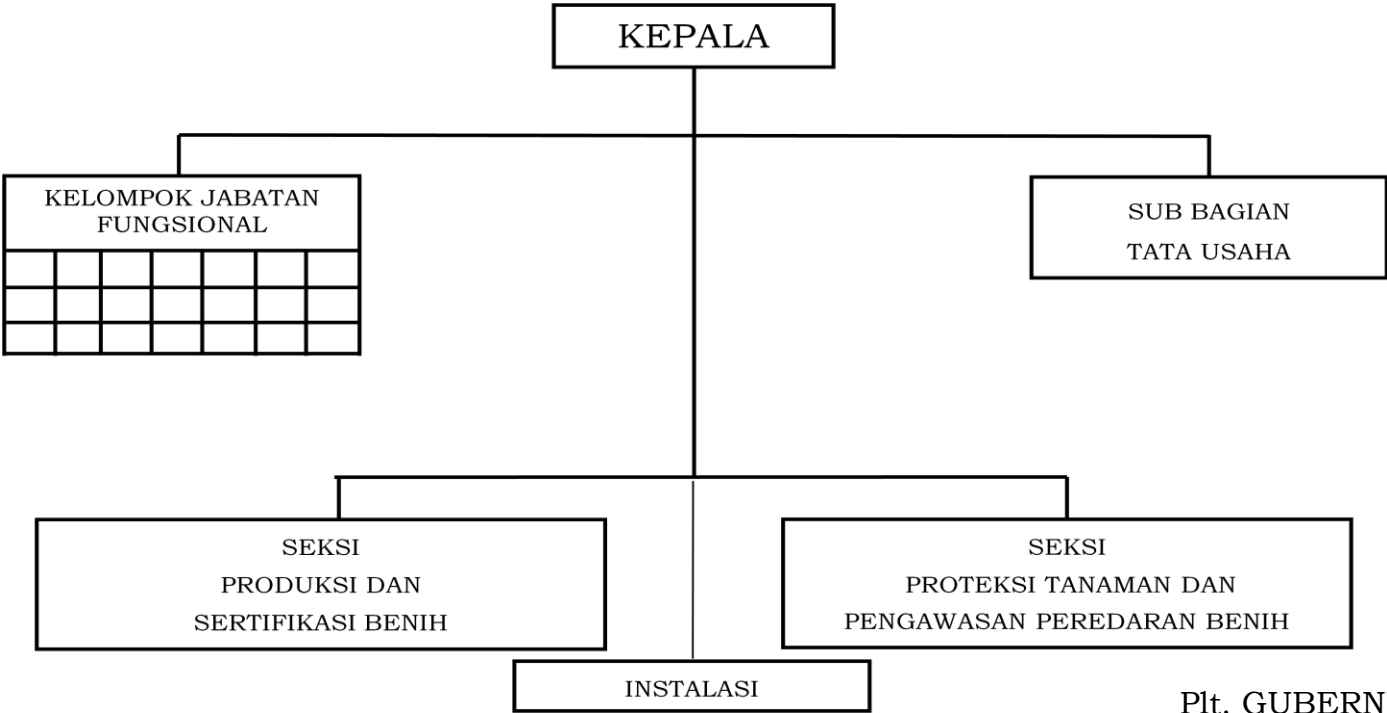

LAMPIRAN XXIX
PERATURAN GUBERNUR BANTEN
NOMOR 86 TAHUN 2016
TENTANG
PEMBENTUKAN ORGANISASI DAN TATA KERJA
UNIT PELAKSANA TEKNIS DI LINGKUNGAN
PEMERINTAH PROVINSI BANTEN

BAGAN STRUKTUR ORGANISASI
BALAI PERBENIHAN DAN PROTEKSI
TANAMAN KEHUTANAN

Plt. GUBERNUR BANTEN,

ttd