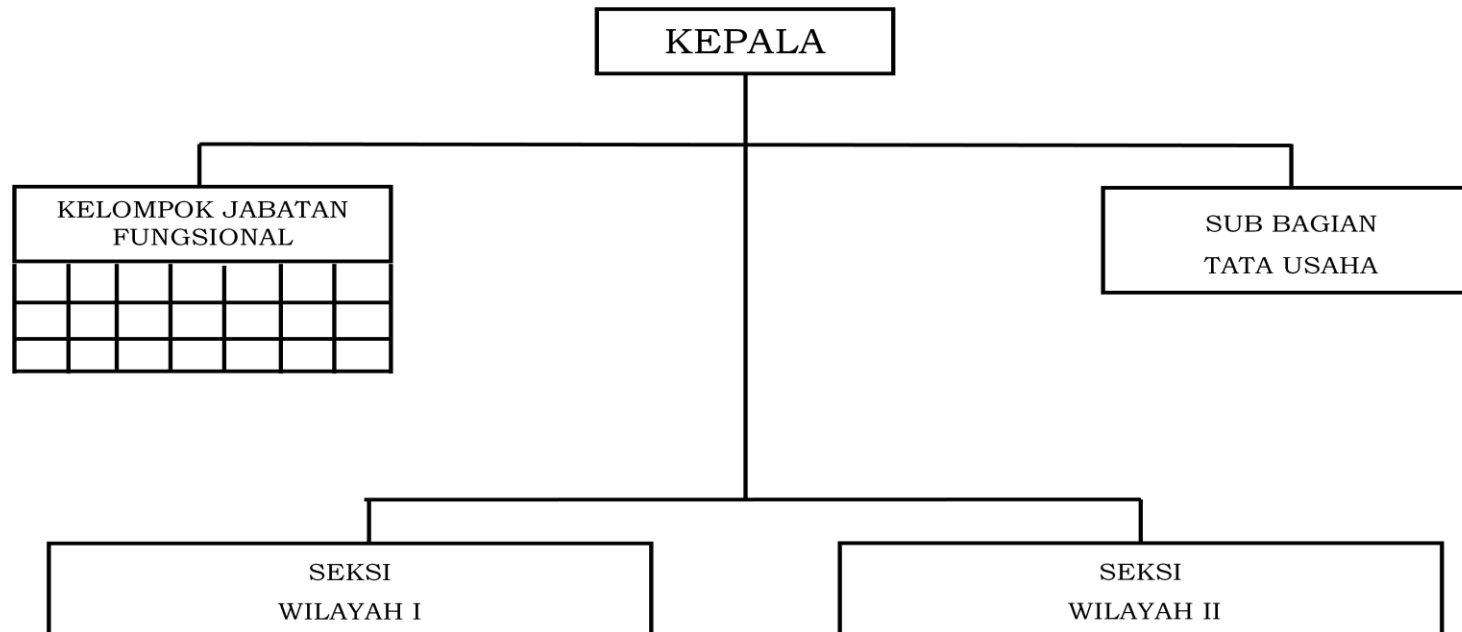

BAGAN STRUKTUR ORGANISASI
BALAI PENGOLAHAN HUTAN WILAYAH
PANDEGLANG, SERANG DAN CILEGON

LAMPIRAN XXXII
PERATURAN GUBERNUR BANTEN
NOMOR 86 TAHUN 2016
TENTANG
PEMBENTUKAN ORGANISASI DAN TATA KERJA
UNIT PELAKSANA TEKNIS DI LINGKUNGAN
PEMERINTAH PROVINSI BANTEN

Pt. GUBERNUR BANTEN,

ttd