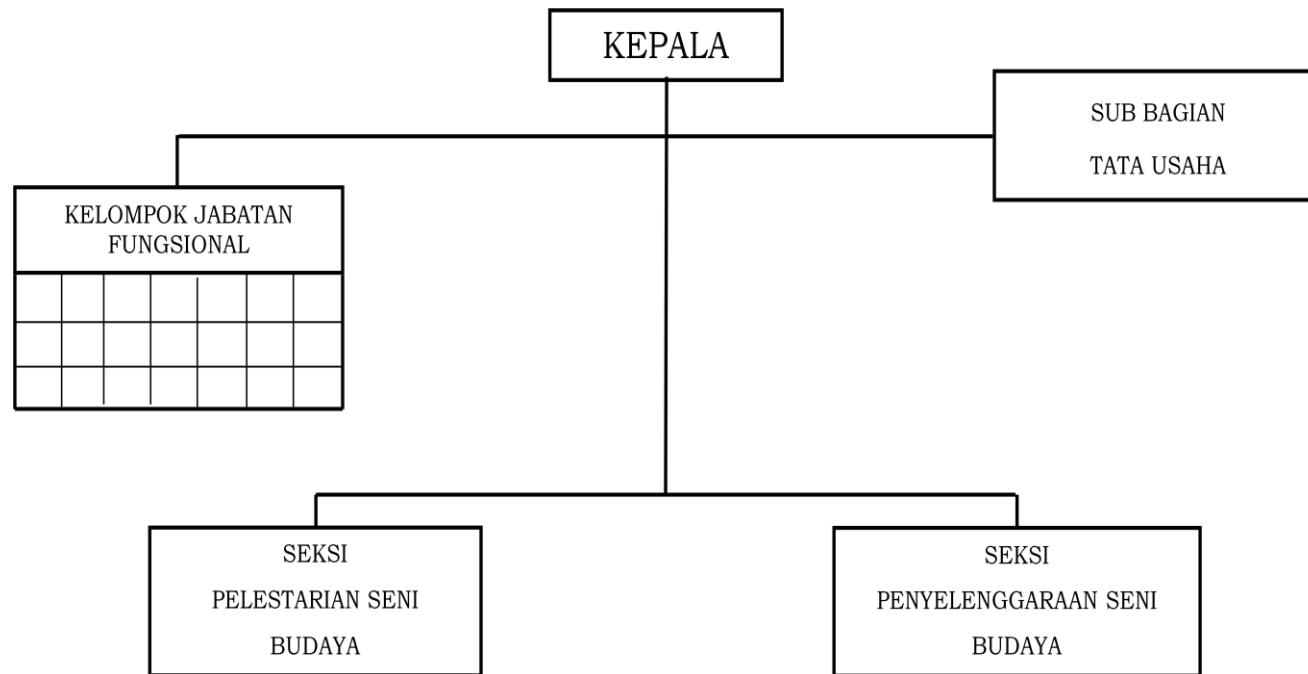

LAMPIRAN IX
PERATURAN GUBERNUR BANTEN
NOMOR 86 TAHUN 2016
TENTANG
PEMBENTUKAN ORGANISASI DAN TATA KERJA
UNIT PELAKSANA TEKNIS DI LINGKUNGAN
PEMERINTAH PROVINSI BANTEN

BAGAN STRUKTUR ORGANISASI
UPT TAMAN BUDAYA

Plt. GUBERNUR BANTEN,

ttd