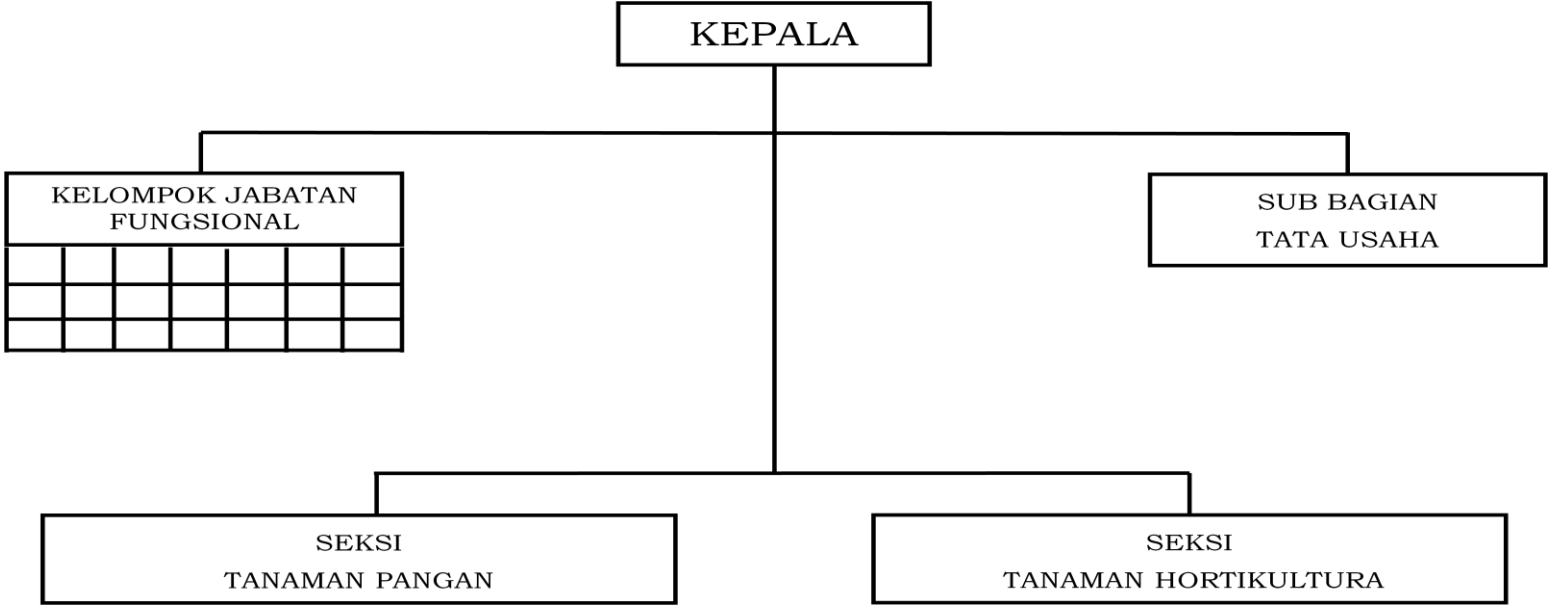

LAMPIRAN XLI
PERATURAN GUBERNUR BANTEN
NOMOR 86 TAHUN 2016
TENTANG
PEMBENTUKAN ORGANISASI DAN TATA KERJA
UNIT PELAKSANA TEKNIS DI LINGKUNGAN
PEMERINTAH PROVINSI BANTEN

BAGAN STRUKTUR ORGANISASI
BALAI BENIH INDUK TANAMAN PANGAN DAN
HORTIKULTURA

Plt. GUBERNUR BANTEN,

ttd