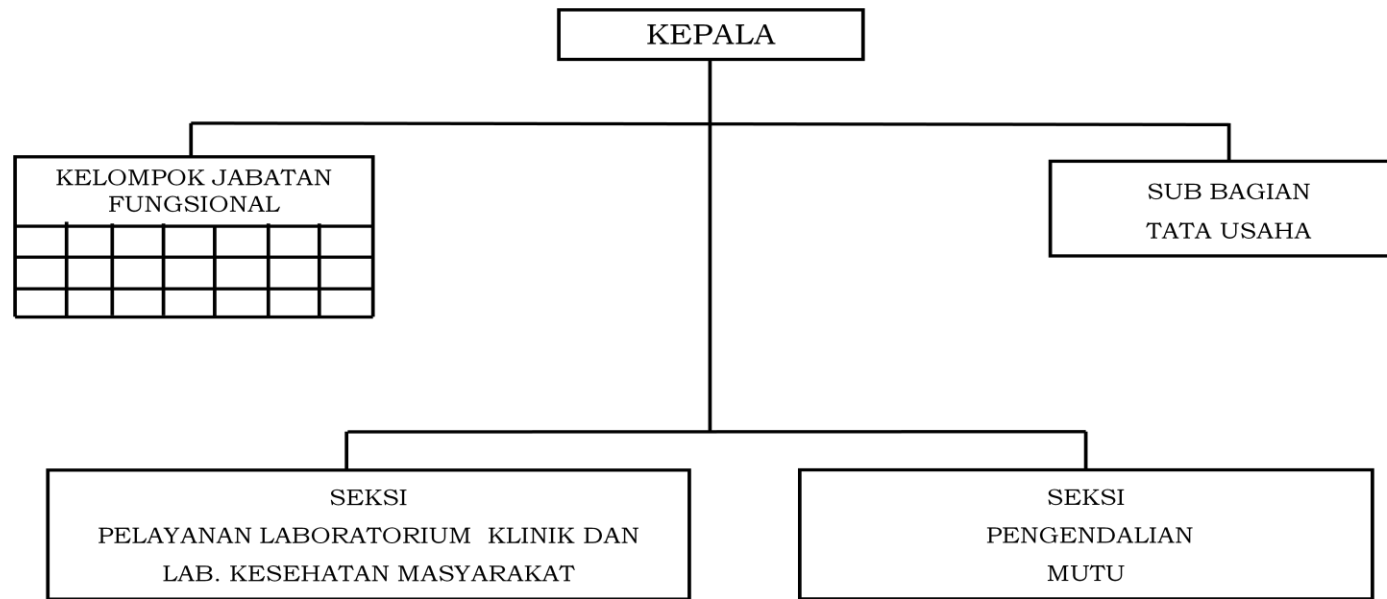

BAGAN STRUKTUR ORGANISASI
 UPT RUMAH SAKIT UMUM DAERAH MALINGPING

Plt. GUBERNUR BANTEN,

ttd

NATA IRAWAN

LAMPIRAN XIV
PERATURAN GUBERNUR BANTEN
NOMOR 86 TAHUN 2016
TENTANG
PEMBENTUKAN ORGANISASI DAN TATA KERJA
UNIT PELAKSANA TEKNIS DI LINGKUNGAN
PEMERINTAH PROVINSI BANTEN

BAGAN STRUKTUR ORGANISASI
BALAI KESEHATAN KERJA MASYARAKAT

Plt. GUBERNUR BANTEN,

ttd

NATA IRAWAN

LAMPIRAN XV
 PERATURAN GUBERNUR BANTEN
 NOMOR 86 TAHUN 2016
 TENTANG
 PEMBENTUKAN ORGANISASI DAN TATA KERJA
 UNIT PELAKSANA TEKNIS DI LINGKUNGAN
 PEMERINTAH PROVINSI BANTEN

BAGAN STRUKTUR ORGANISASI
 BALAI LABORATORIUM KESEHATAN DAERAH

Plt. GUBERNUR BANTEN,

ttd

NATA IRAWAN

LAMPIRAN XVI
PERATURAN GUBERNUR BANTEN
NOMOR 86 TAHUN 2016
TENTANG
PEMBENTUKAN ORGANISASI DAN TATA KERJA
UNIT PELAKSANA TEKNIS DI LINGKUNGAN
PEMERINTAH PROVINSI BANTEN