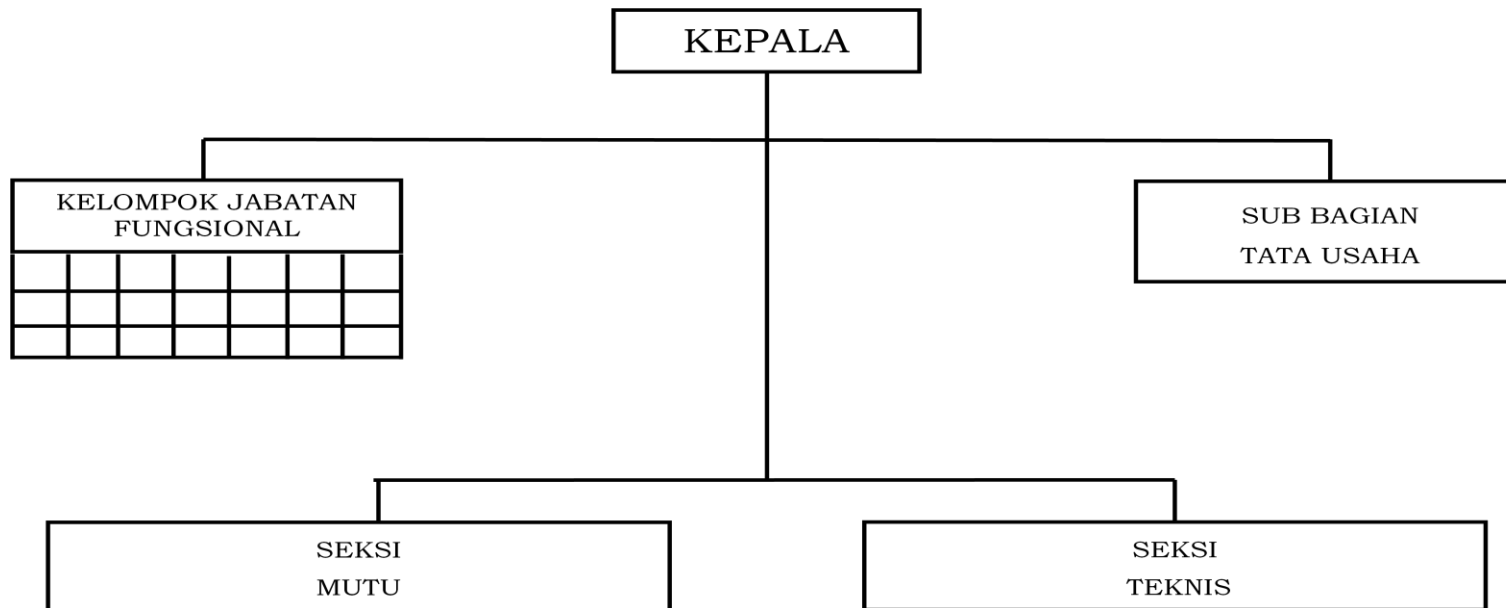

LAMPIRAN XXVIII
PERATURAN GUBERNUR BANTEN
NOMOR 86 TAHUN 2016
TENTANG
PEMBENTUKAN ORGANISASI DAN TATA KERJA
UNIT PELAKSANA TEKNIS DI LINGKUNGAN
PEMERINTAH PROVINSI BANTEN

BAGAN STRUKTUR ORGANISASI
UPT LABORATORIUM LINGKUNGAN

Plt. GUBERNUR BANTEN,

ttd