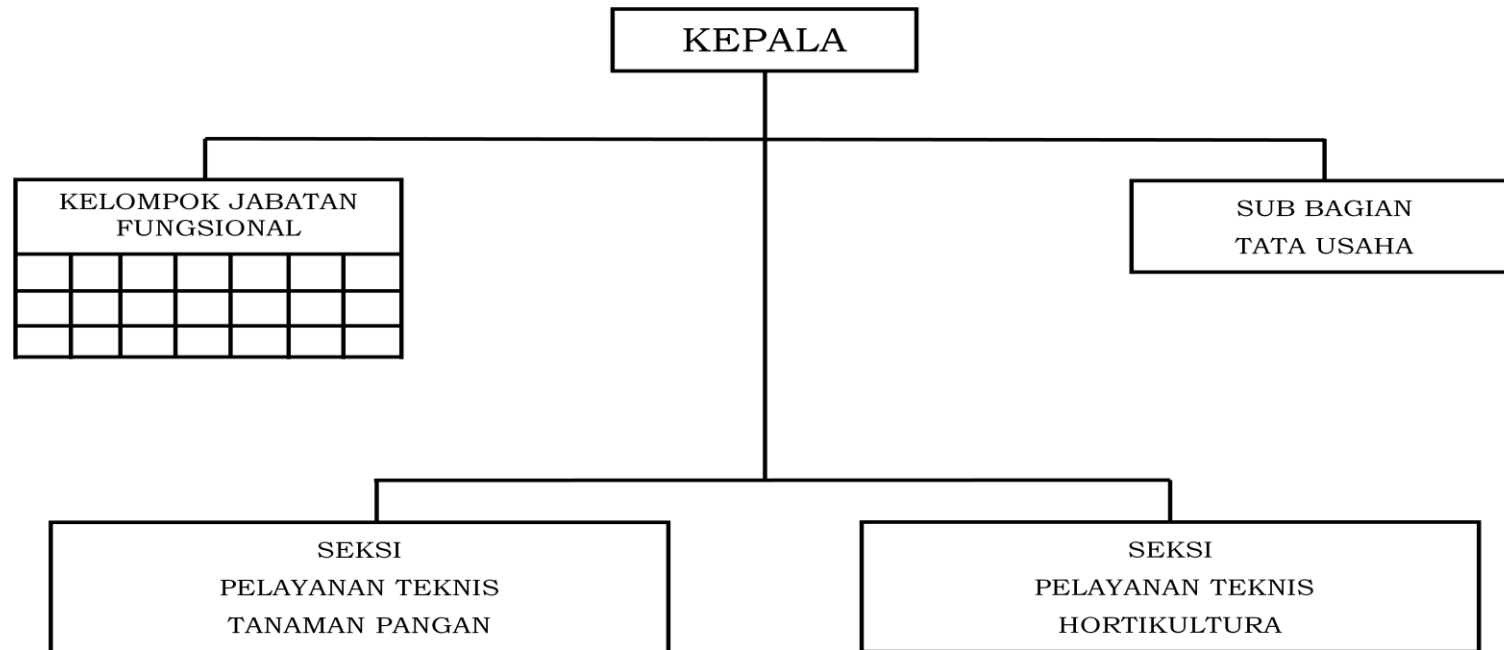

BAGAN STRUKTUR ORGANISASI
BALAI PELABUHAN PERIKANAN PANTAI (BPPP)
LABUAN

Pt. GUBERNUR BANTEN,

ttd

BAGAN STRUKTUR ORGANISASI
BALAI PENGAWASAN DAN SERTIFIKASI BENIH
TANAMAN PANGAN DAN HORTIKULTURA

LAMPIRAN XL
PERATURAN GUBERNUR BANTEN
NOMOR 86 TAHUN 2016
TENTANG
PEMBENTUKAN ORGANISASI DAN TATA KERJA
UNIT PELAKSANA TEKNIS DI LINGKUNGAN
PEMERINTAH PROVINSI BANTEN