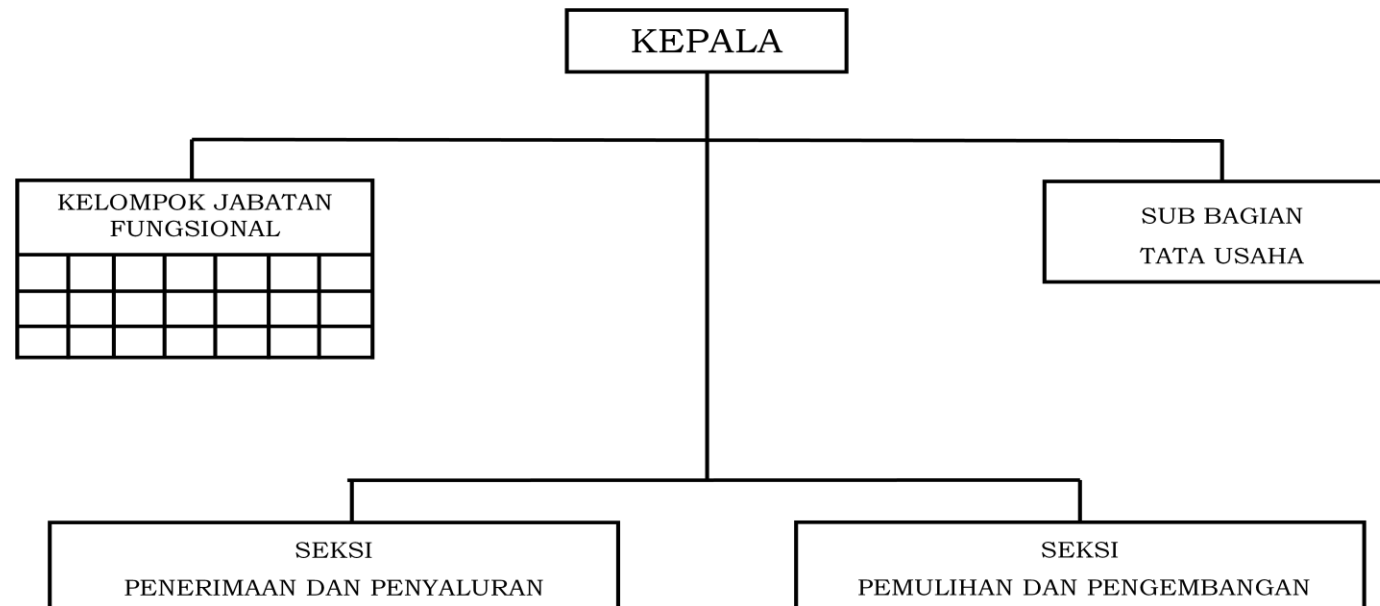

LAMPIRAN XXVI
PERATURAN GUBERNUR BANTEN
NOMOR 86 TAHUN 2016
TENTANG
PEMBENTUKAN ORGANISASI DAN TATA KERJA
UNIT PELAKSANA TEKNIS DI LINGKUNGAN
PEMERINTAH PROVINSI BANTEN

BAGAN STRUKTUR ORGANISASI
BALAI PEMULIHAN DAN PENGEMBANGAN SOSIAL

Plt. GUBERNUR BANTEN,

ttd