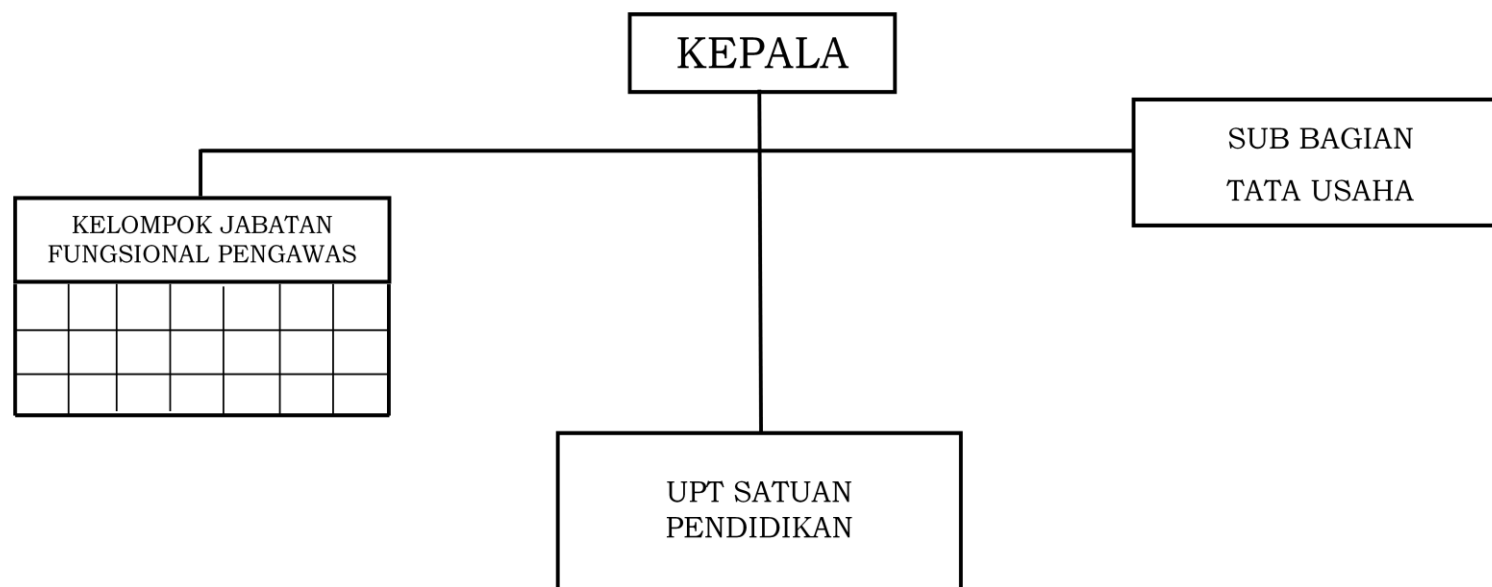

LAMPIRAN III
PERATURAN GUBERNUR BANTEN
NOMOR 86 TAHUN 2016
TENTANG
PEMBENTUKAN ORGANISASI DAN TATA KERJA
UNIT PELAKSANA TEKNIS DI LINGKUNGAN
PEMERINTAH PROVINSI BANTEN

BAGAN STRUKTUR ORGANISASI
CABANG DINAS PENDIDIKAN DAN KEBUDAYAAN
KABUPATEN SERANG

Plt. GUBERNUR BANTEN,

ttd