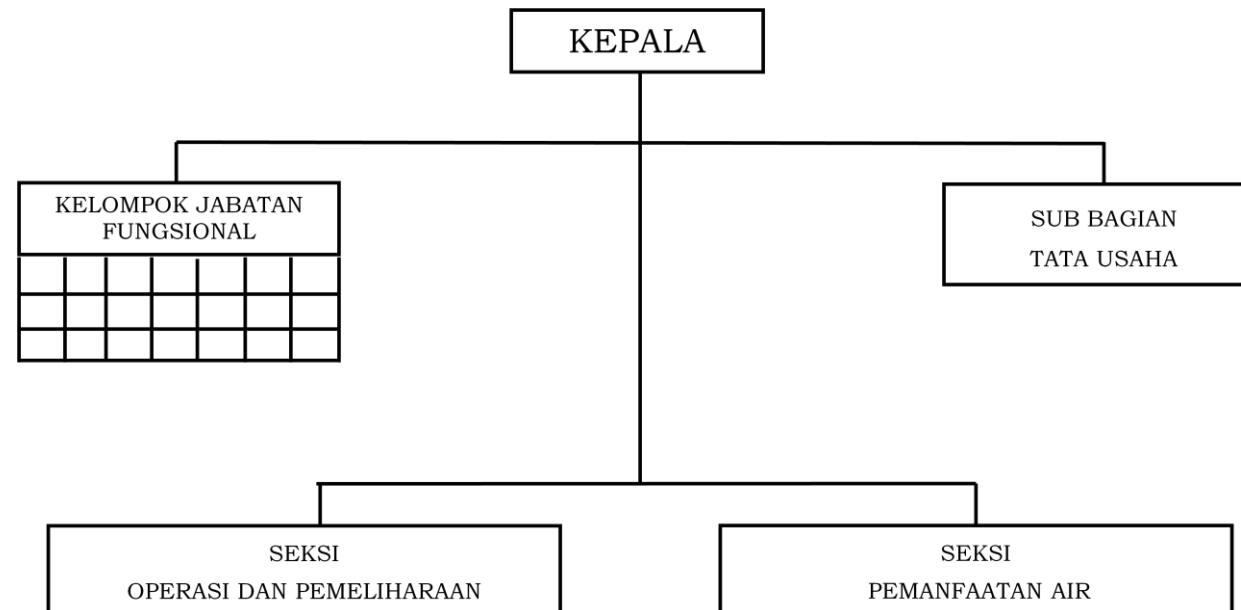

LAMPIRAN XVIII
PERATURAN GUBERNUR BANTEN
NOMOR 86 TAHUN 2016
TENTANG
PEMBENTUKAN ORGANISASI DAN TATA KERJA
UNIT PELAKSANA TEKNIS DI LINGKUNGAN
PEMERINTAH PROVINSI BANTEN

BAGAN STRUKTUR ORGANISASI
BALAI PENGELOLAAN SUMBER DAYA AIR WILAYAH
SUNGAI CILIMAN-CISAWARNA

Plt. GUBERNUR BANTEN,

ttd

NATA IRAWAN