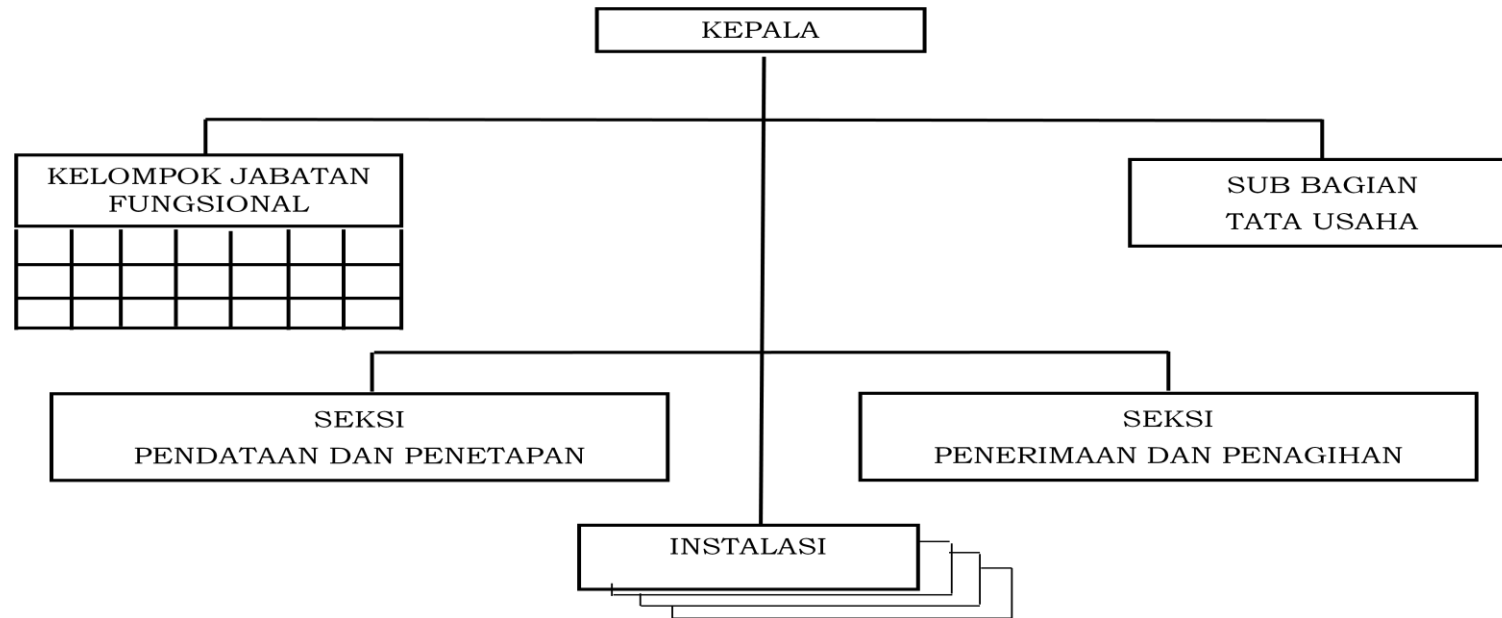

BAGAN STRUKTUR ORGANISASI
UPT BADAN PENDAPATAN DAERAH PANDEGLANG

Plt. GUBERNUR BANTEN,

ttd

BAGAN STRUKTUR ORGANISASI
UPT BADAN PENDAPATAN DAERAH
RANGKASBITUNG

LAMPIRAN L
PERATURAN GUBERNUR BANTEN
NOMOR 86 TAHUN 2016
TENTANG
PEMBENTUKAN ORGANISASI DAN TATA KERJA
UNIT PELAKSANA TEKNIS DI LINGKUNGAN
PEMERINTAH PROVINSI BANTEN