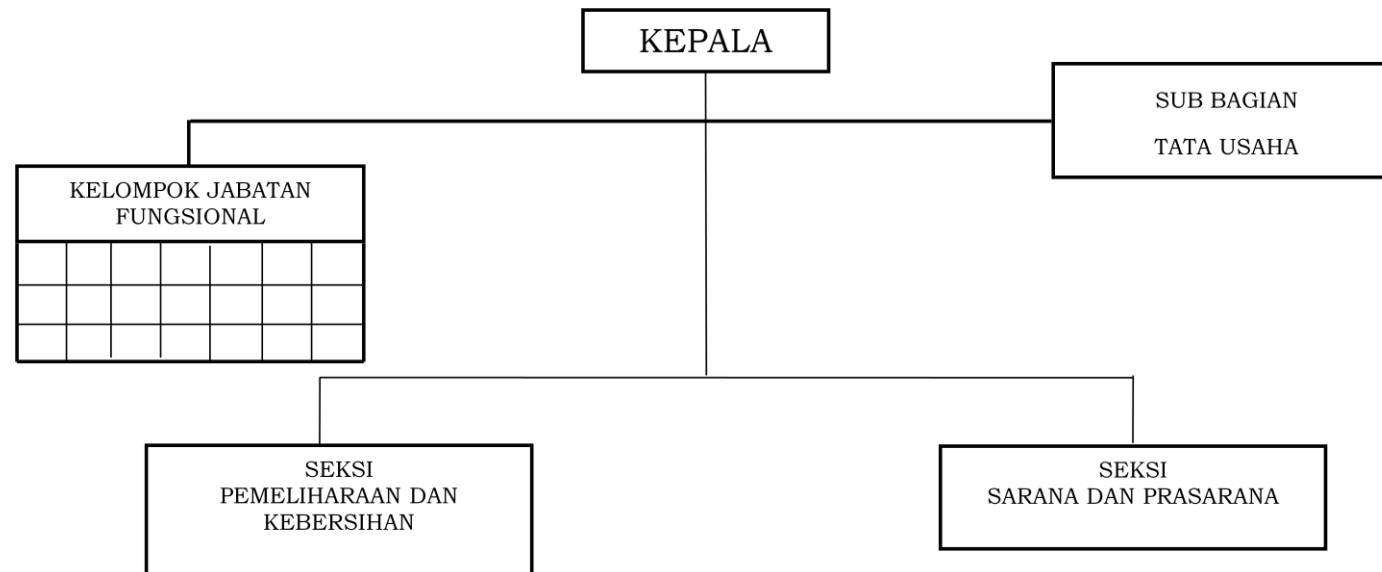

BAGAN STRUKTUR ORGANISASI
 UPT PENGELOLAAN KAWASAN PUSAT
 PEMERINTAHAN PROVINSI BANTEN (KP3B)

Plt. GUBERNUR BANTEN,

ttd

NATA IRAWAN

LAMPIRAN XXV
PERATURAN GUBERNUR BANTEN
NOMOR 86 TAHUN 2016
TENTANG
PEMBENTUKAN ORGANISASI DAN TATA KERJA
UNIT PELAKSANA TEKNIS DI LINGKUNGAN
PEMERINTAH PROVINSI BANTEN