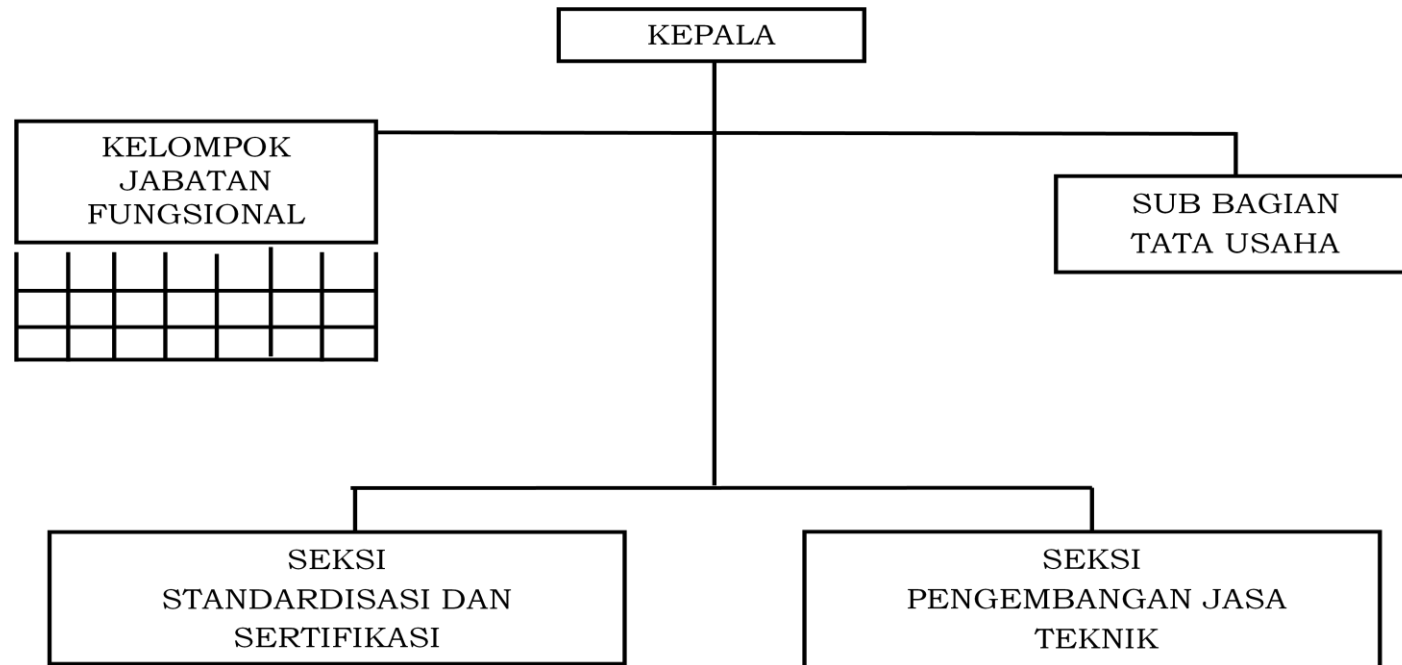

BAGAN STRUKTUR ORGANISASI
BALAI PENGEMBANGAN TEKNOLOGI DAN
STANDARDISASI INDUSTRI

LAMPIRAN XLVI
PERATURAN GUBERNUR BANTEN
NOMOR 86 TAHUN 2016
TENTANG
PEMBENTUKAN ORGANISASI DAN TATA KERJA
UNIT PELAKSANA TEKNIS DI LINGKUNGAN
PEMERINTAH PROVINSI BANTEN

Plt. GUBERNUR BANTEN,

ttd