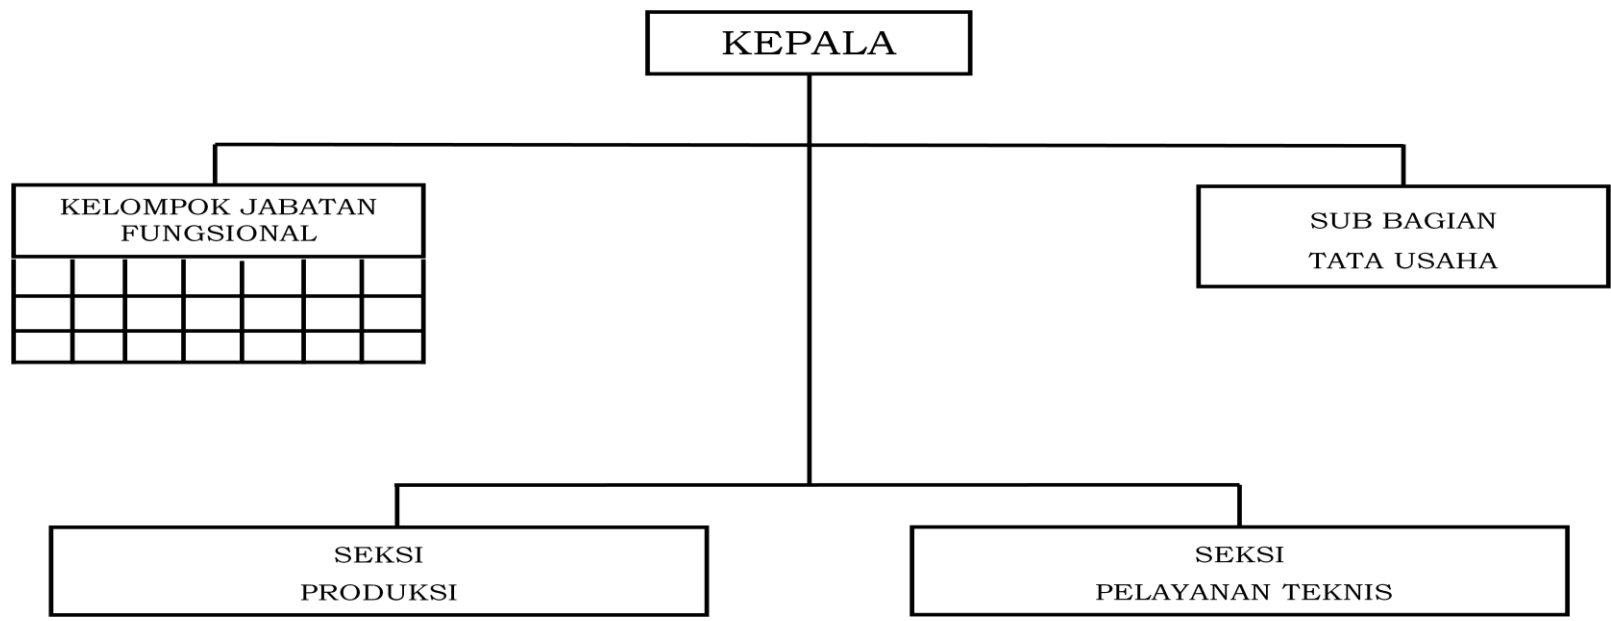

LAMPIRAN XXXVII
PERATURAN GUBERNUR BANTEN
NOMOR 86 TAHUN 2016
TENTANG
PEMBENTUKAN ORGANISASI DAN TATA KERJA
UNIT PELAKSANA TEKNIS DI LINGKUNGAN
PEMERINTAH PROVINSI BANTEN

BAGAN STRUKTUR ORGANISASI
BALAI BUDIDAYA IKAN AIR TAWAR

Plt. GUBERNUR BANTEN,

ttd