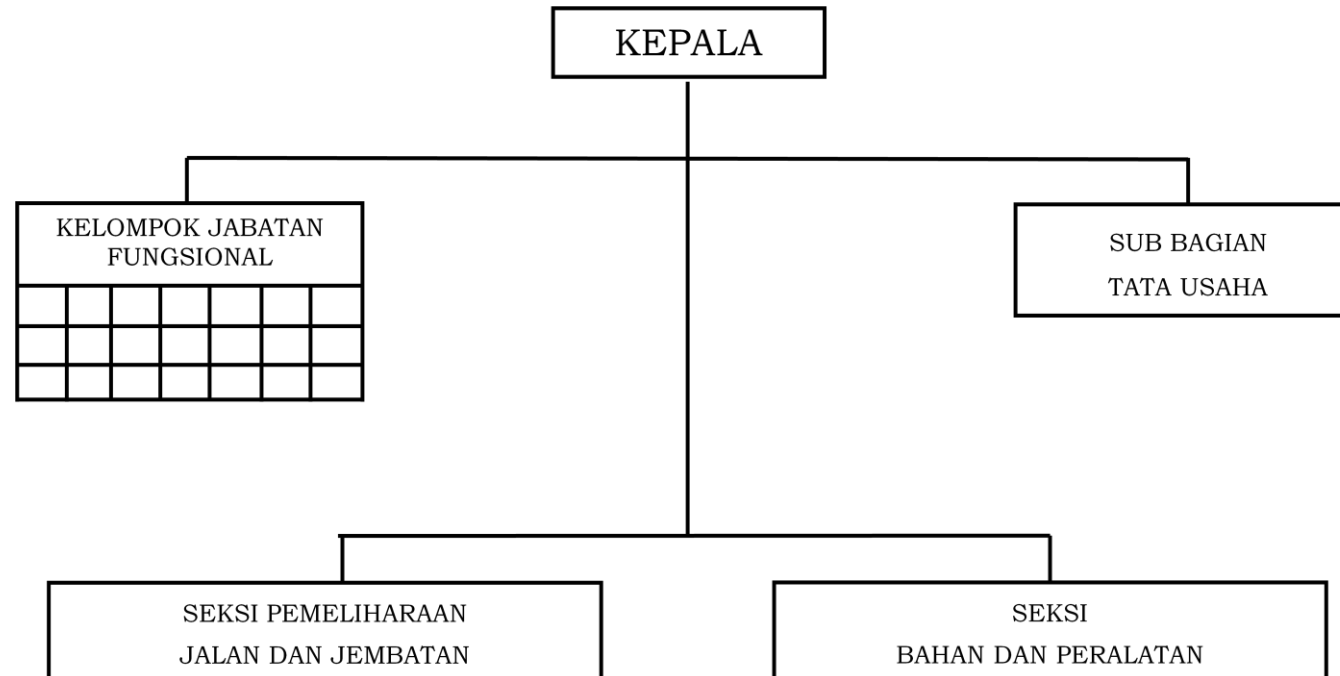

LAMPIRAN XIX
PERATURAN GUBERNUR BANTEN
NOMOR 86 TAHUN 2016
TENTANG
PEMBENTUKAN ORGANISASI DAN TATA KERJA
UNIT PELAKSANA TEKNIS DI LINGKUNGAN
PEMERINTAH PROVINSI BANTEN

BAGAN STRUKTUR ORGANISASI
BALAI PELAKSANA TEKNIS JALAN DAN JEMBATAN
WILAYAH TANGERANG

Plt. GUBERNUR BANTEN,

ttd

NATA IRAWAN