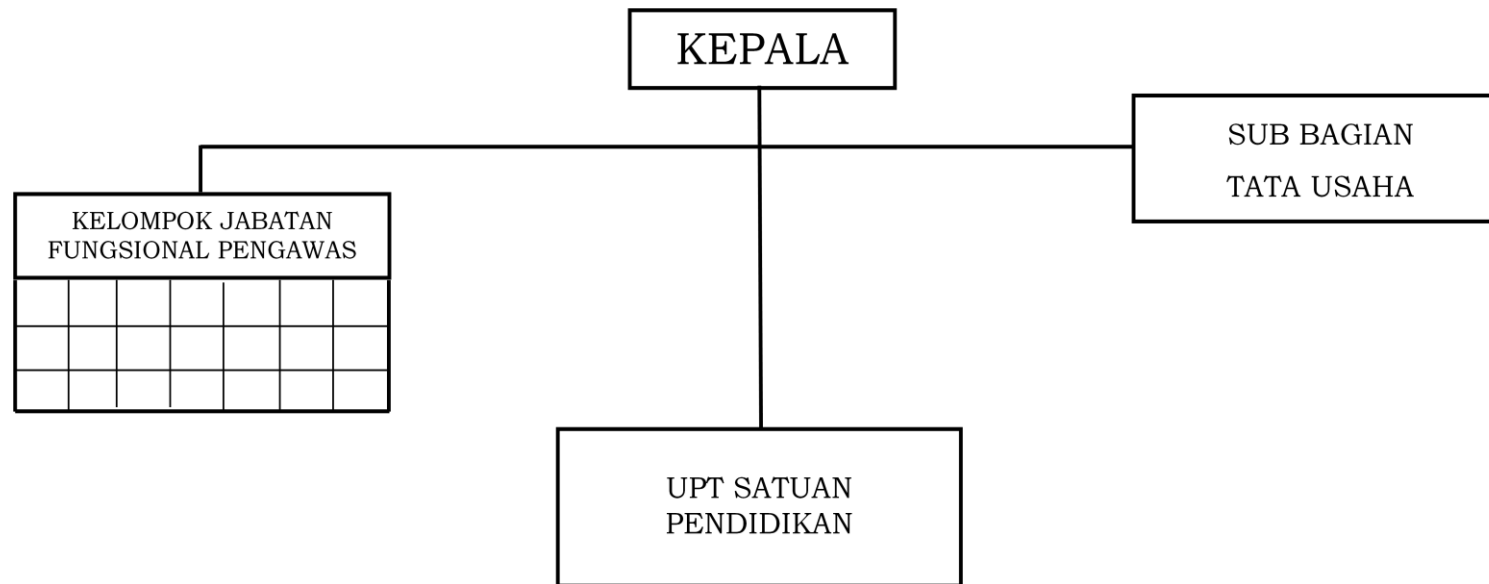

LAMPIRAN VI
PERATURAN GUBERNUR BANTEN
NOMOR 86 TAHUN 2016
TENTANG
PEMBENTUKAN ORGANISASI DAN TATA KERJA
UNIT PELAKSANA TEKNIS DI LINGKUNGAN
PEMERINTAH PROVINSI BANTEN

BAGAN STRUKTUR ORGANISASI
CABANG DINAS PENDIDIKAN DAN KEBUDAYAAN
KABUPATEN TANGERANG

Plt. GUBERNUR BANTEN,

ttd

NATA IRAWAN