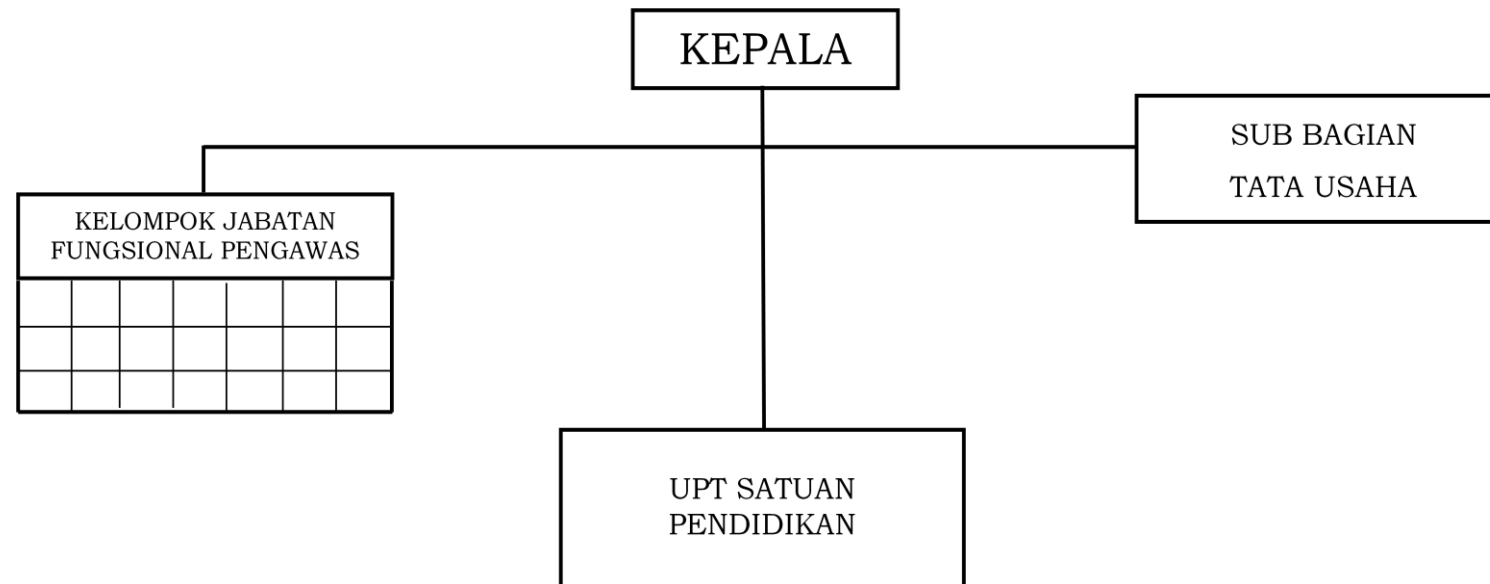

BAGAN STRUKTUR ORGANISASI
CABANG DINAS PENDIDIKAN DAN KEBUDAYAAN
KABUPATEN SERANG

Plt. GUBERNUR BANTEN,

ttd

BAGAN STRUKTUR ORGANISASI
CABANG DINAS PENDIDIKAN DAN KEBUDAYAAN
KOTA SERANG

LAMPIRAN IV
PERATURAN GUBERNUR BANTEN
NOMOR 86 TAHUN 2016
TENTANG
PEMBENTUKAN ORGANISASI DAN TATA KERJA
UNIT PELAKSANA TEKNIS DI LINGKUNGAN
PEMERINTAH PROVINSI BANTEN

Plt. GUBERNUR BANTEN,

ttd

NATA IRAWAN

BAGAN STRUKTUR ORGANISASI
CABANG DINAS PENDIDIKAN DAN KEBUDAYAAN
KOTA CILEGON

LAMPIRAN V
PERATURAN GUBERNUR BANTEN
NOMOR 86 TAHUN 2016
TENTANG
PEMBENTUKAN ORGANISASI DAN TATA KERJA
UNIT PELAKSANA TEKNIS DI LINGKUNGAN
PEMERINTAH PROVINSI BANTEN