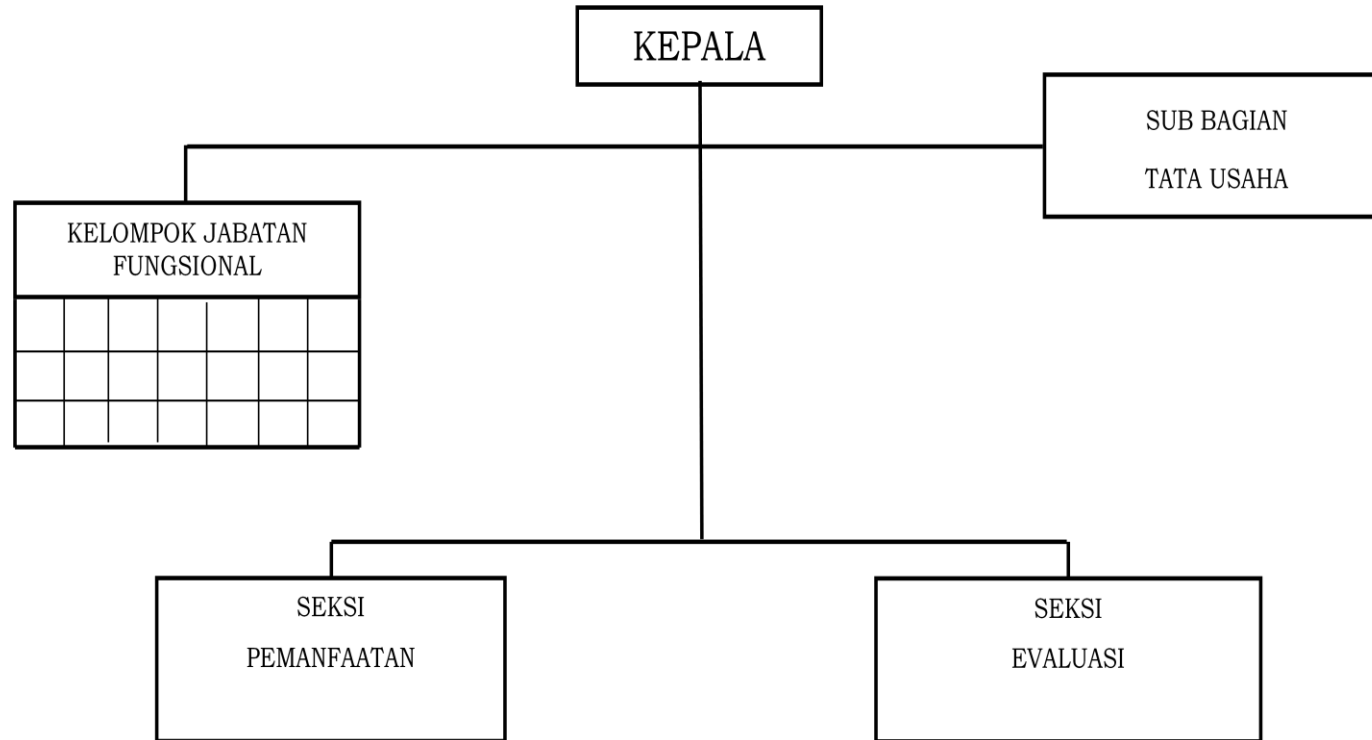

LAMPIRAN XI
PERATURAN GUBERNUR BANTEN
NOMOR 86 TAHUN 2016
TENTANG
PEMBENTUKAN ORGANISASI DAN TATA KERJA
UNIT PELAKSANA TEKNIS DI LINGKUNGAN
PEMERINTAH PROVINSI BANTEN

BAGAN STRUKTUR ORGANISASI
BALAI TEKNOLOGI, INFORMASI DAN KOMUNIKASI PENDIDIKAN

Plt. GUBERNUR BANTEN,

ttd

NATA IRAWAN