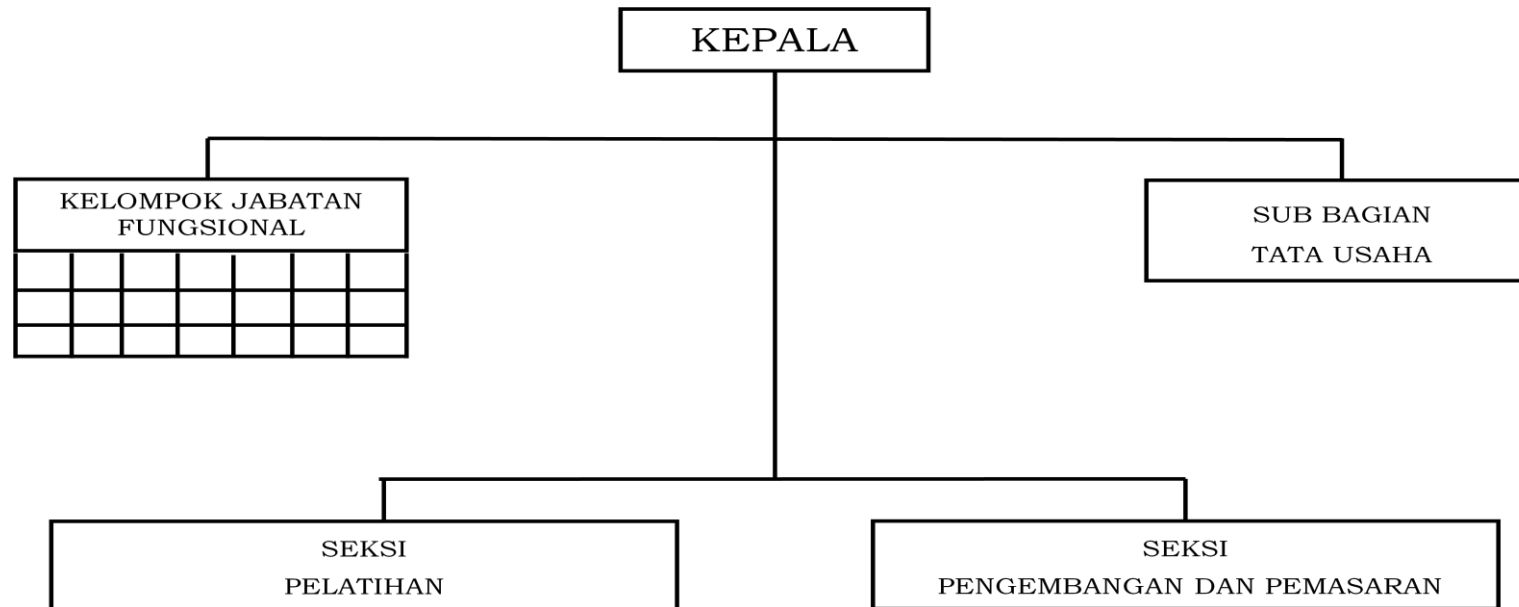

LAMPIRAN XXVII
PERATURAN GUBERNUR BANTEN
NOMOR 86 TAHUN 2016
TENTANG
PEMBENTUKAN ORGANISASI DAN TATA KERJA
UNIT PELAKSANA TEKNIS DI LINGKUNGAN
PEMERINTAH PROVINSI BANTEN

BAGAN STRUKTUR ORGANISASI
BALAI LATIHAN KERJA INDUSTRI

Plt. GUBERNUR BANTEN,

ttd