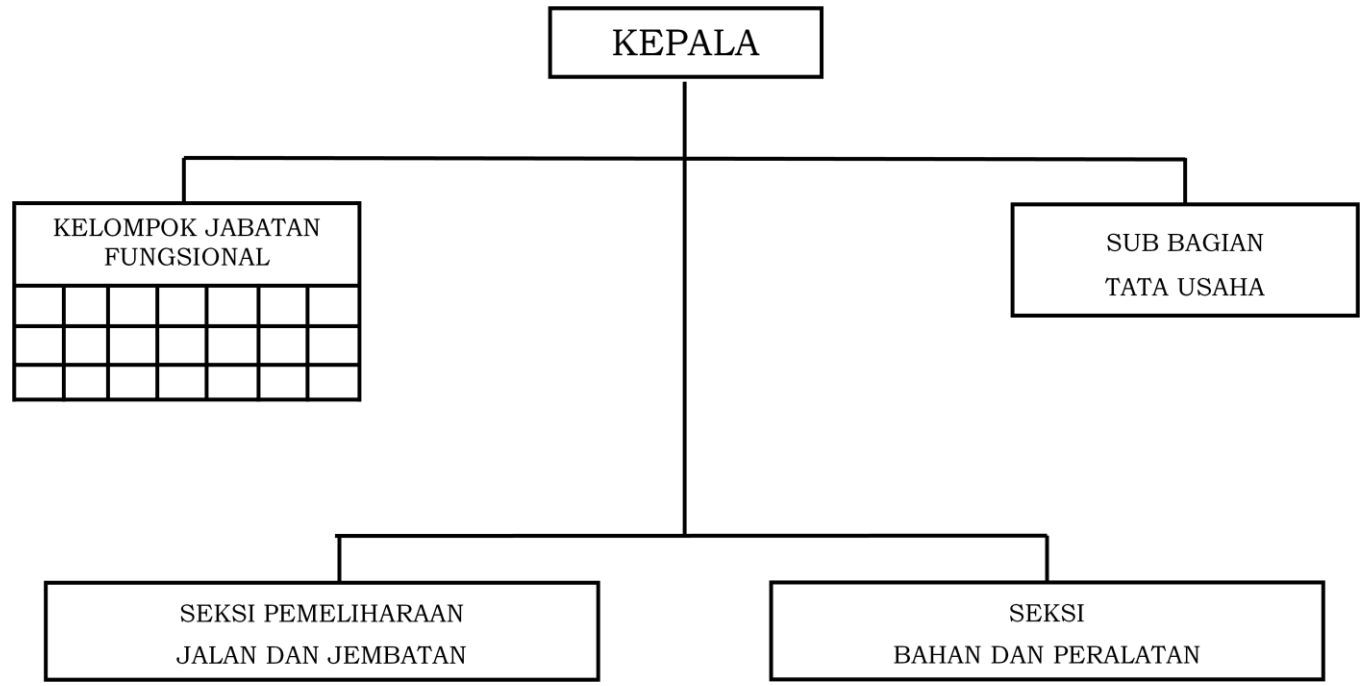

LAMPIRAN XXII
PERATURAN GUBERNUR BANTEN
NOMOR 86 TAHUN 2016
TENTANG
PEMBENTUKAN ORGANISASI DAN TATA KERJA
UNIT PELAKSANA TEKNIS DI LINGKUNGAN
PEMERINTAH PROVINSI BANTEN

BAGAN STRUKTUR ORGANISASI
BALAI PELAKSANA TEKNIS JALAN DAN JEMBATAN
WILAYAH LEBAK

Plt. GUBERNUR BANTEN,

ttd

NATA IRAWAN