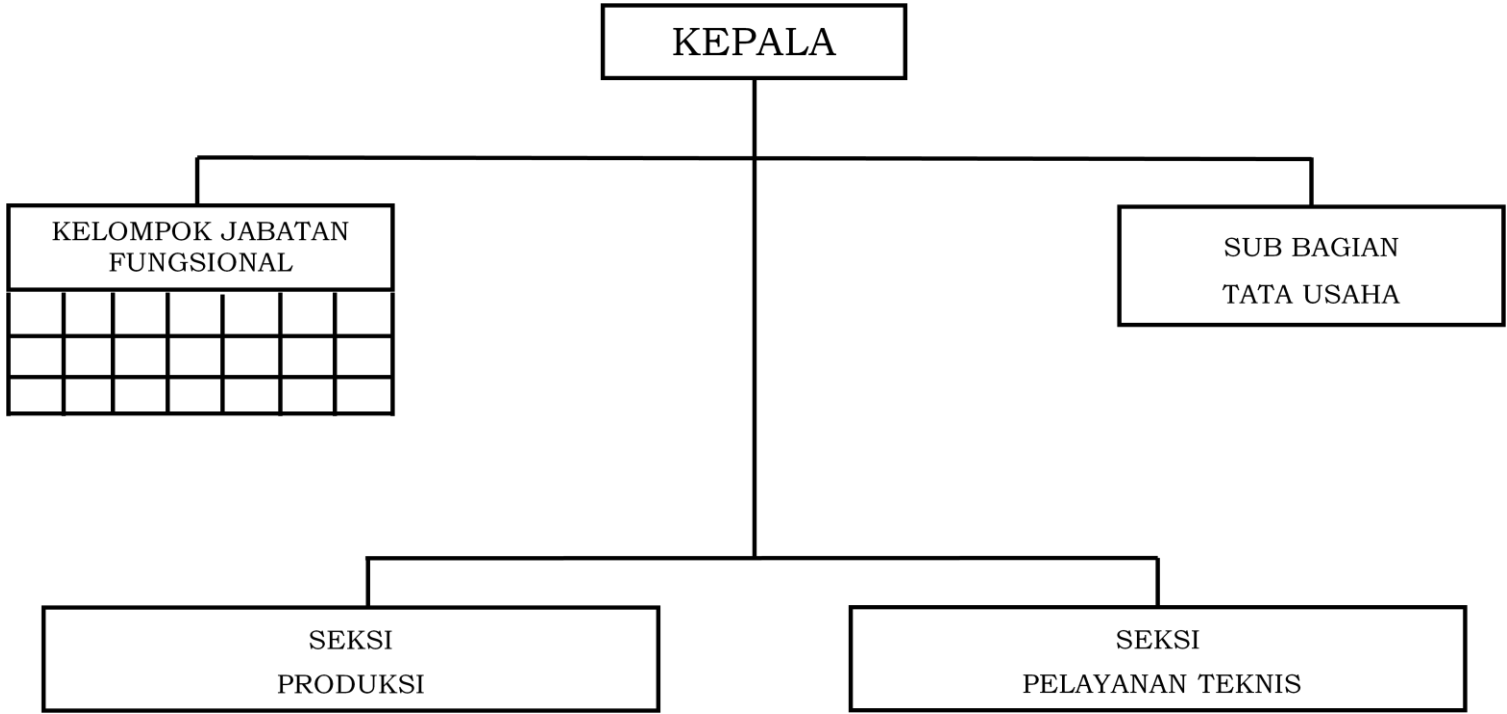

LAMPIRAN XXXVIII
PERATURAN GUBERNUR BANTEN
NOMOR 86 TAHUN 2016
TENTANG
PEMBENTUKAN ORGANISASI DAN TATA KERJA
UNIT PELAKSANA TEKNIS DI LINGKUNGAN
PEMERINTAH PROVINSI BANTEN

BAGAN STRUKTUR ORGANISASI
BALAI BUDIDAYA IKAN PANTAI

Plt. GUBERNUR BANTEN,

ttd