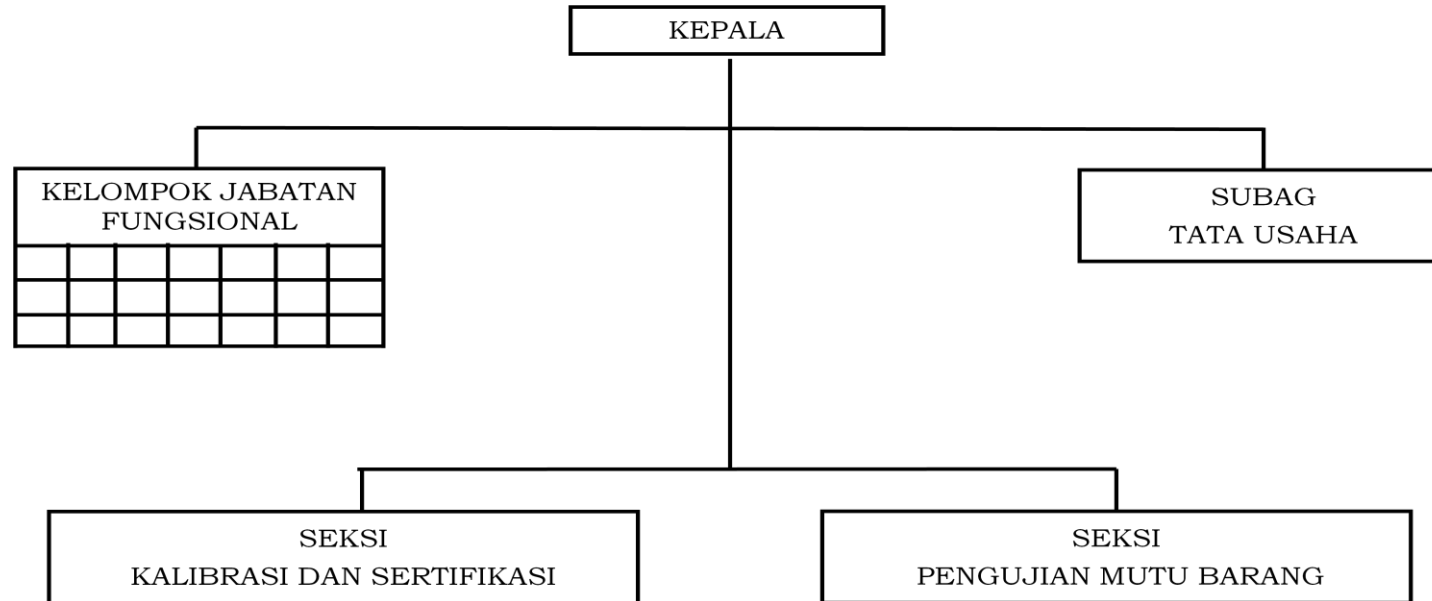

LAMPIRAN XLV
PERATURAN GUBERNUR BANTEN
NOMOR 86 TAHUN 2016
TENTANG
PEMBENTUKAN ORGANISASI DAN TATA KERJA
UNIT PELAKSANA TEKNIS DI LINGKUNGAN
PEMERINTAH PROVINSI BANTEN

BAGAN STRUKTUR ORGANISASI
BALAI PENGUJIAN DAN SERTIFIKASI MUTU
BARANG

Plt. GUBERNUR BANTEN,

ttd