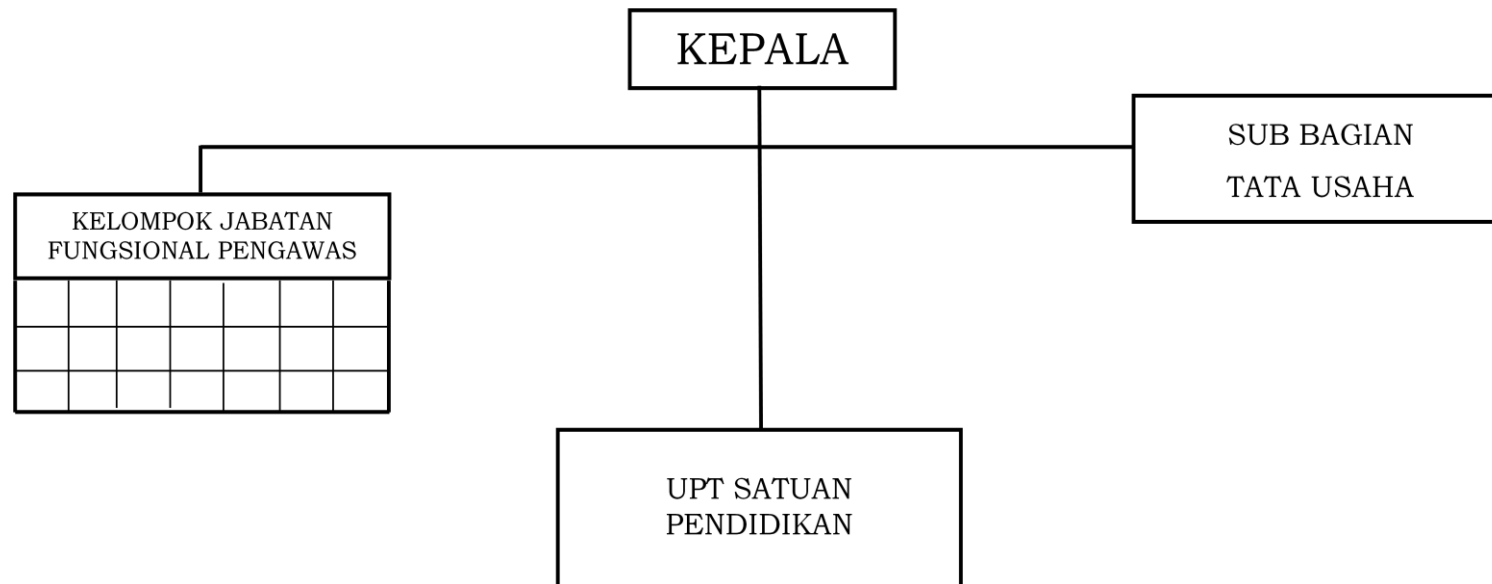

LAMPIRAN VIII
PERATURAN GUBERNUR BANTEN
NOMOR 86 TAHUN 2016
TENTANG
PEMBENTUKAN ORGANISASI DAN TATA KERJA
UNIT PELAKSANA TEKNIS DI LINGKUNGAN
PEMERINTAH PROVINSI BANTEN

BAGAN STRUKTUR ORGANISASI
CABANG DINAS PENDIDIKAN DAN KEBUDAYAAN
KOTA TANGERANG SELATAN

Plt. GUBERNUR BANTEN,

ttd

NATA IRAWAN