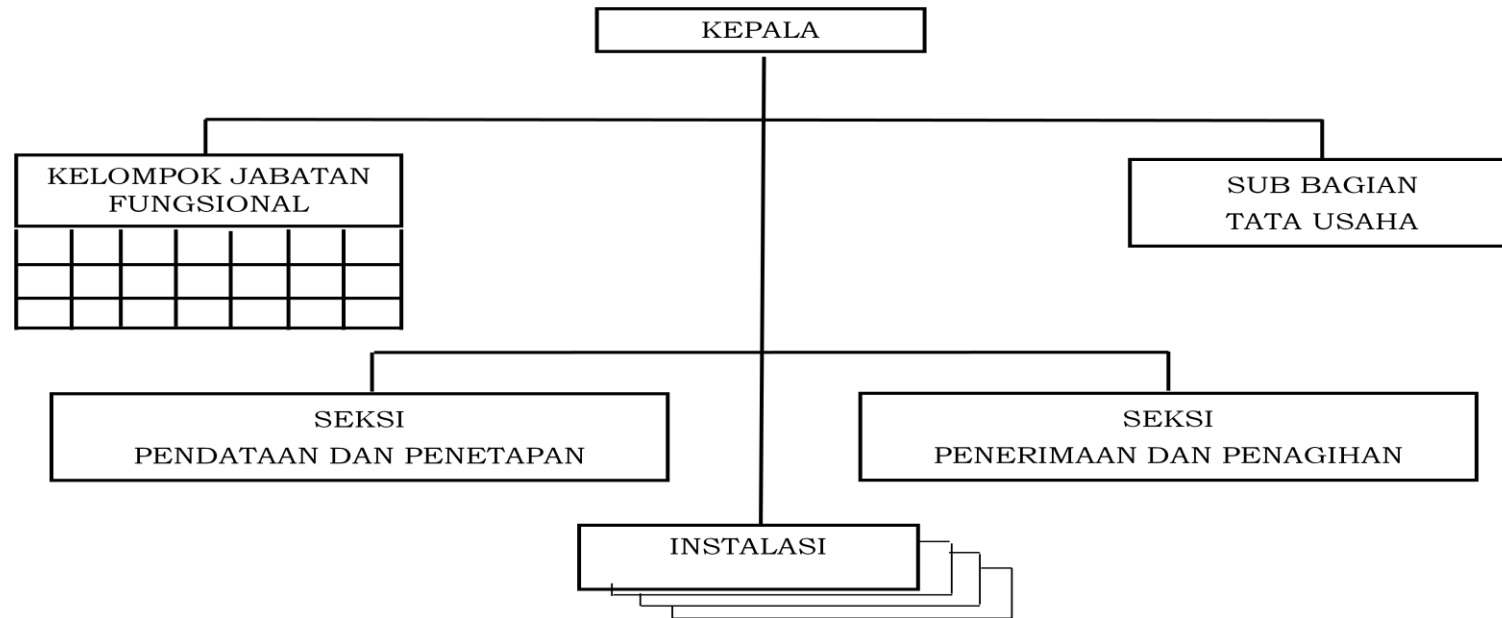

LAMPIRAN LII
PERATURAN GUBERNUR BANTEN
NOMOR 86 TAHUN 2016
TENTANG
PEMBENTUKAN ORGANISASI DAN TATA KERJA
UNIT PELAKSANA TEKNIS DI LINGKUNGAN
PEMERINTAH PROVINSI BANTEN

BAGAN STRUKTUR ORGANISASI
UPT BADAN PENDAPATAN DAERAH CIPUTAT

Plt. GUBERNUR BANTEN,

ttd