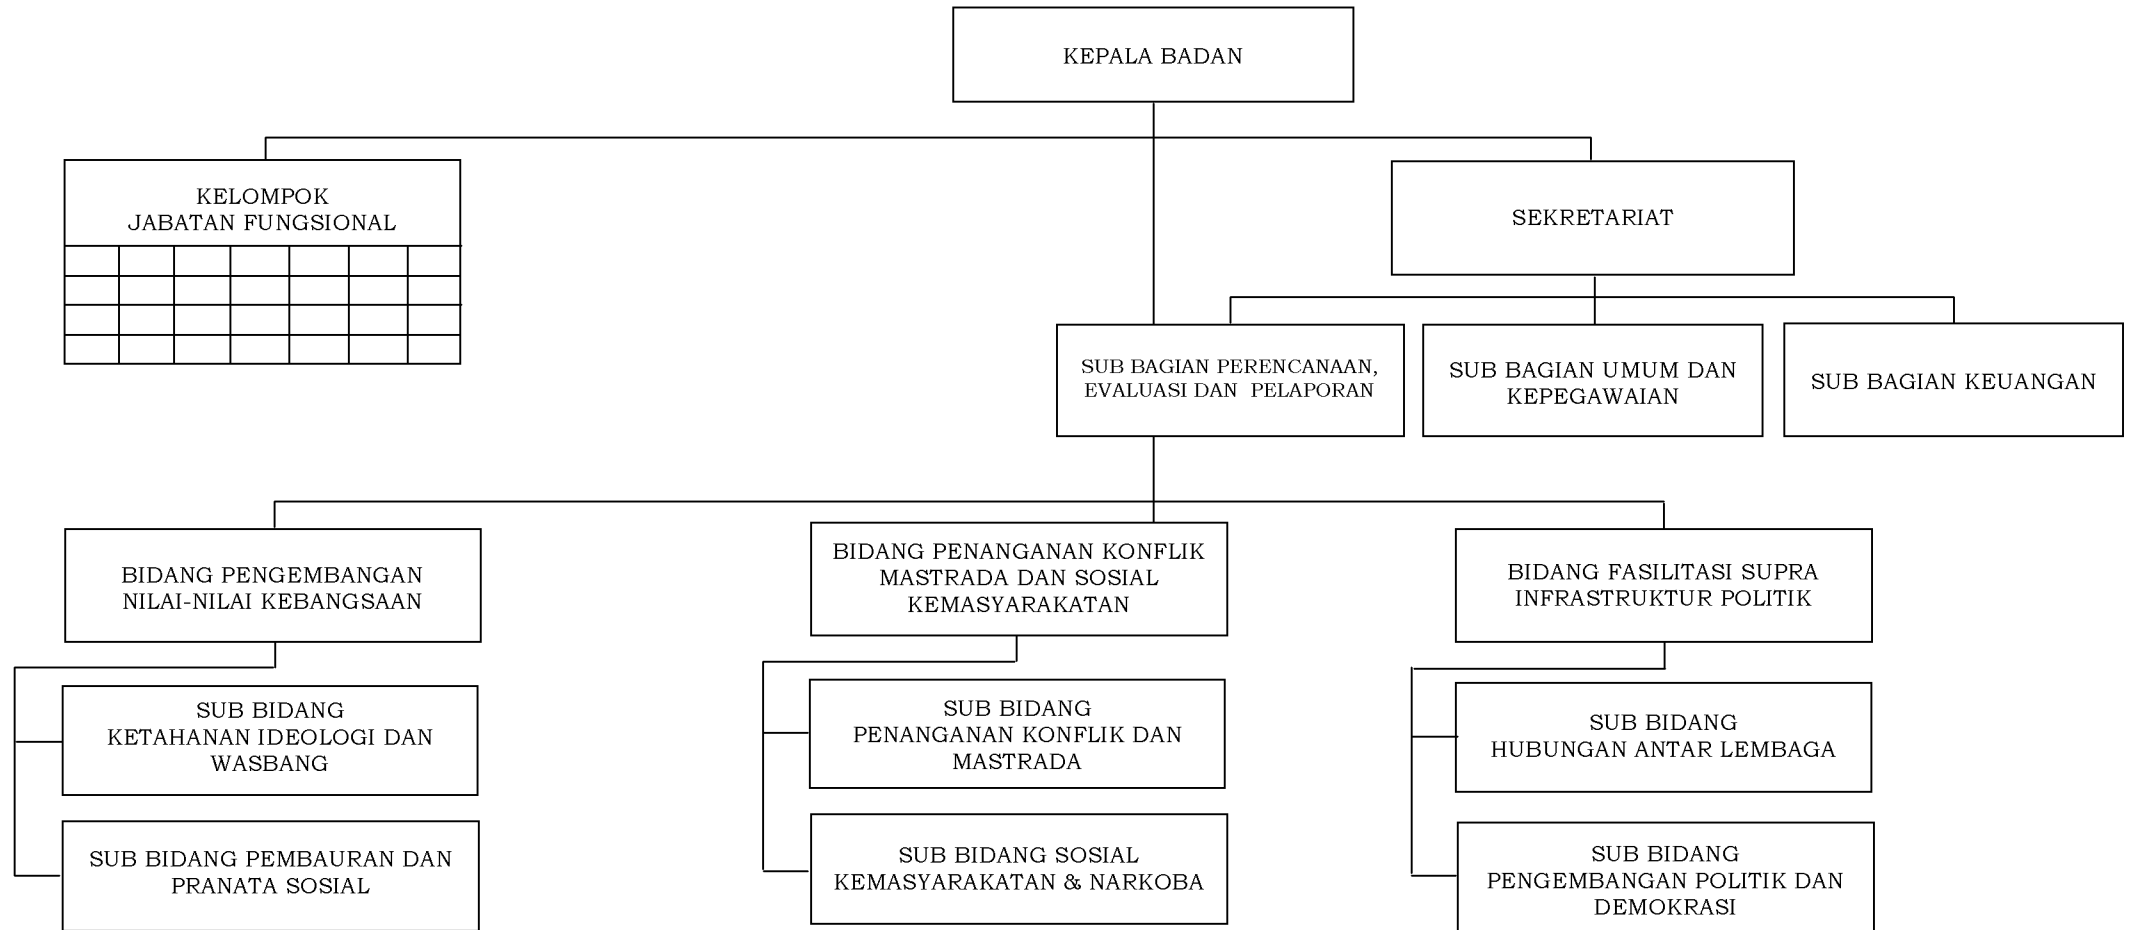

LAMPIRAN I PERATURAN DAERAH KABUPATEN MAJENE

NOMOR : 6 TAHUN 2013

TANGGAL : 27 DESEMBER 2013

TENTANG

PERUBAHAN KEDUA ATAS

PERATURAN DAERAH KABUPATEN MAJENE NOMOR 14 TAHUN 2008 TENTANG PEMBENTUKAN ORGANISASI DAN TATA KERJA

LEMBAGA TEKNIS DAERAH PEMERINTAH KABUPATEN MAJENE

BADAN KESATUAN BANGSA DAN POLITIK

BUPATI MAJENE,

**H. KALMA KATTA**

LAMPIRAN II PERATURAN DAERAH KABUPATEN MAJENE  
 NOMOR : 6 TAHUN 2013  
 TANGGAL : 27 DESEMBER 2013  
 TENTANG  
 PERUBAHAN KEDUA ATAS  
 PERATURAN DAERAH KABUPATEN MAJENE NOMOR 14 TAHUN 2008 TENTANG PEMBENTUKAN ORGANISASI DAN TATA KERJA  
 LEMBAGA TEKNIS DAERAH PEMERINTAH KABUPATEN MAJENE

BADAN PEMERINTAHAN DESA/KELURAHAN, PEMBERDAYAAN MASYARAKAT, PEREMPUAN DAN PERLINDUNGAN ANAK

BUPATI MAJENE,

**H. KALMA KATTA**

LAMPIRAN III PERATURAN DAERAH KABUPATEN MAJENE  
 NOMOR : 6 TAHUN 2013  
 TANGGAL : 27 DESEMBER 2013  
 TENTANG  
 PERUBAHAN KEDUA ATAS  
 PERATURAN DAERAH KABUPATEN MAJENE NOMOR 14 TAHUN 2008 TENTANG PEMBENTUKAN ORGANISASI DAN TATA KERJA  
 LEMBAGA TEKNIS DAERAH PEMERINTAH KABUPATEN MAJENE