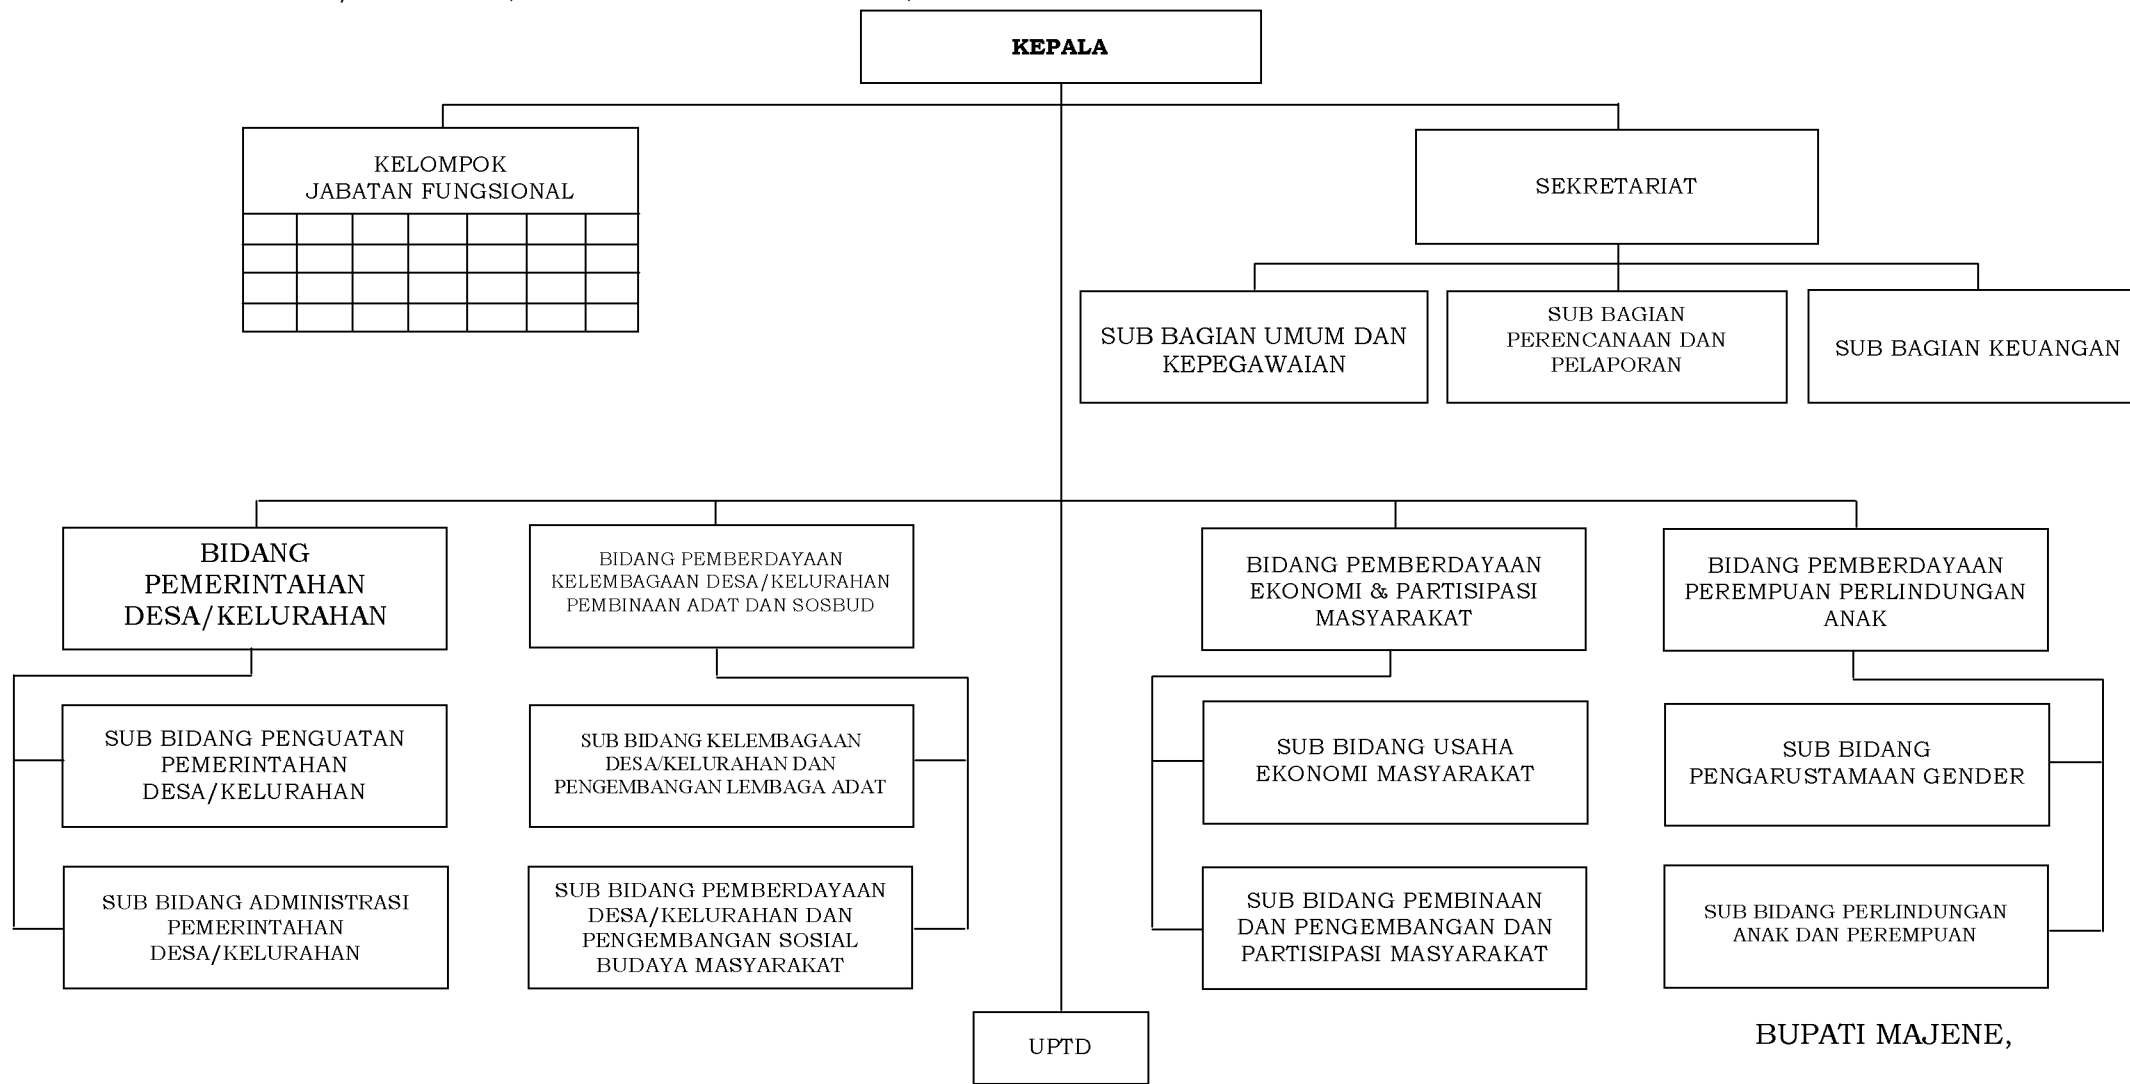

LAMPIRAN I PERATURAN DAERAH KABUPATEN MAJENE

NOMOR : 6 TAHUN 2013

TANGGAL : 27 DESEMBER 2013

TENTANG

PERUBAHAN KEDUA ATAS

PERATURAN DAERAH KABUPATEN MAJENE NOMOR 14 TAHUN 2008 TENTANG PEMBENTUKAN ORGANISASI DAN TATA KERJA

LEMBAGA TEKNIS DAERAH PEMERINTAH KABUPATEN MAJENE

BADAN KESATUAN BANGSA DAN POLITIK

BUPATI MAJENE,

**H. KALMA KATTA**

LAMPIRAN II PERATURAN DAERAH KABUPATEN MAJENE  
 NOMOR : 6 TAHUN 2013  
 TANGGAL : 27 DESEMBER 2013  
 TENTANG  
 PERUBAHAN KEDUA ATAS  
 PERATURAN DAERAH KABUPATEN MAJENE NOMOR 14 TAHUN 2008 TENTANG PEMBENTUKAN ORGANISASI DAN TATA KERJA  
 LEMBAGA TEKNIS DAERAH PEMERINTAH KABUPATEN MAJENE

BADAN PEMERINTAHAN DESA/KELURAHAN, PEMBERDAYAAN MASYARAKAT, PEREMPUAN DAN PERLINDUNGAN ANAK

BUPATI MAJENE,

**H. KALMA KATTA**

LAMPIRAN III PERATURAN DAERAH KABUPATEN MAJENE  
 NOMOR : 6 TAHUN 2013  
 TANGGAL : 27 DESEMBER 2013  
 TENTANG  
 PERUBAHAN KEDUA ATAS  
 PERATURAN DAERAH KABUPATEN MAJENE NOMOR 14 TAHUN 2008 TENTANG PEMBENTUKAN ORGANISASI DAN TATA KERJA  
 LEMBAGA TEKNIS DAERAH PEMERINTAH KABUPATEN MAJENE