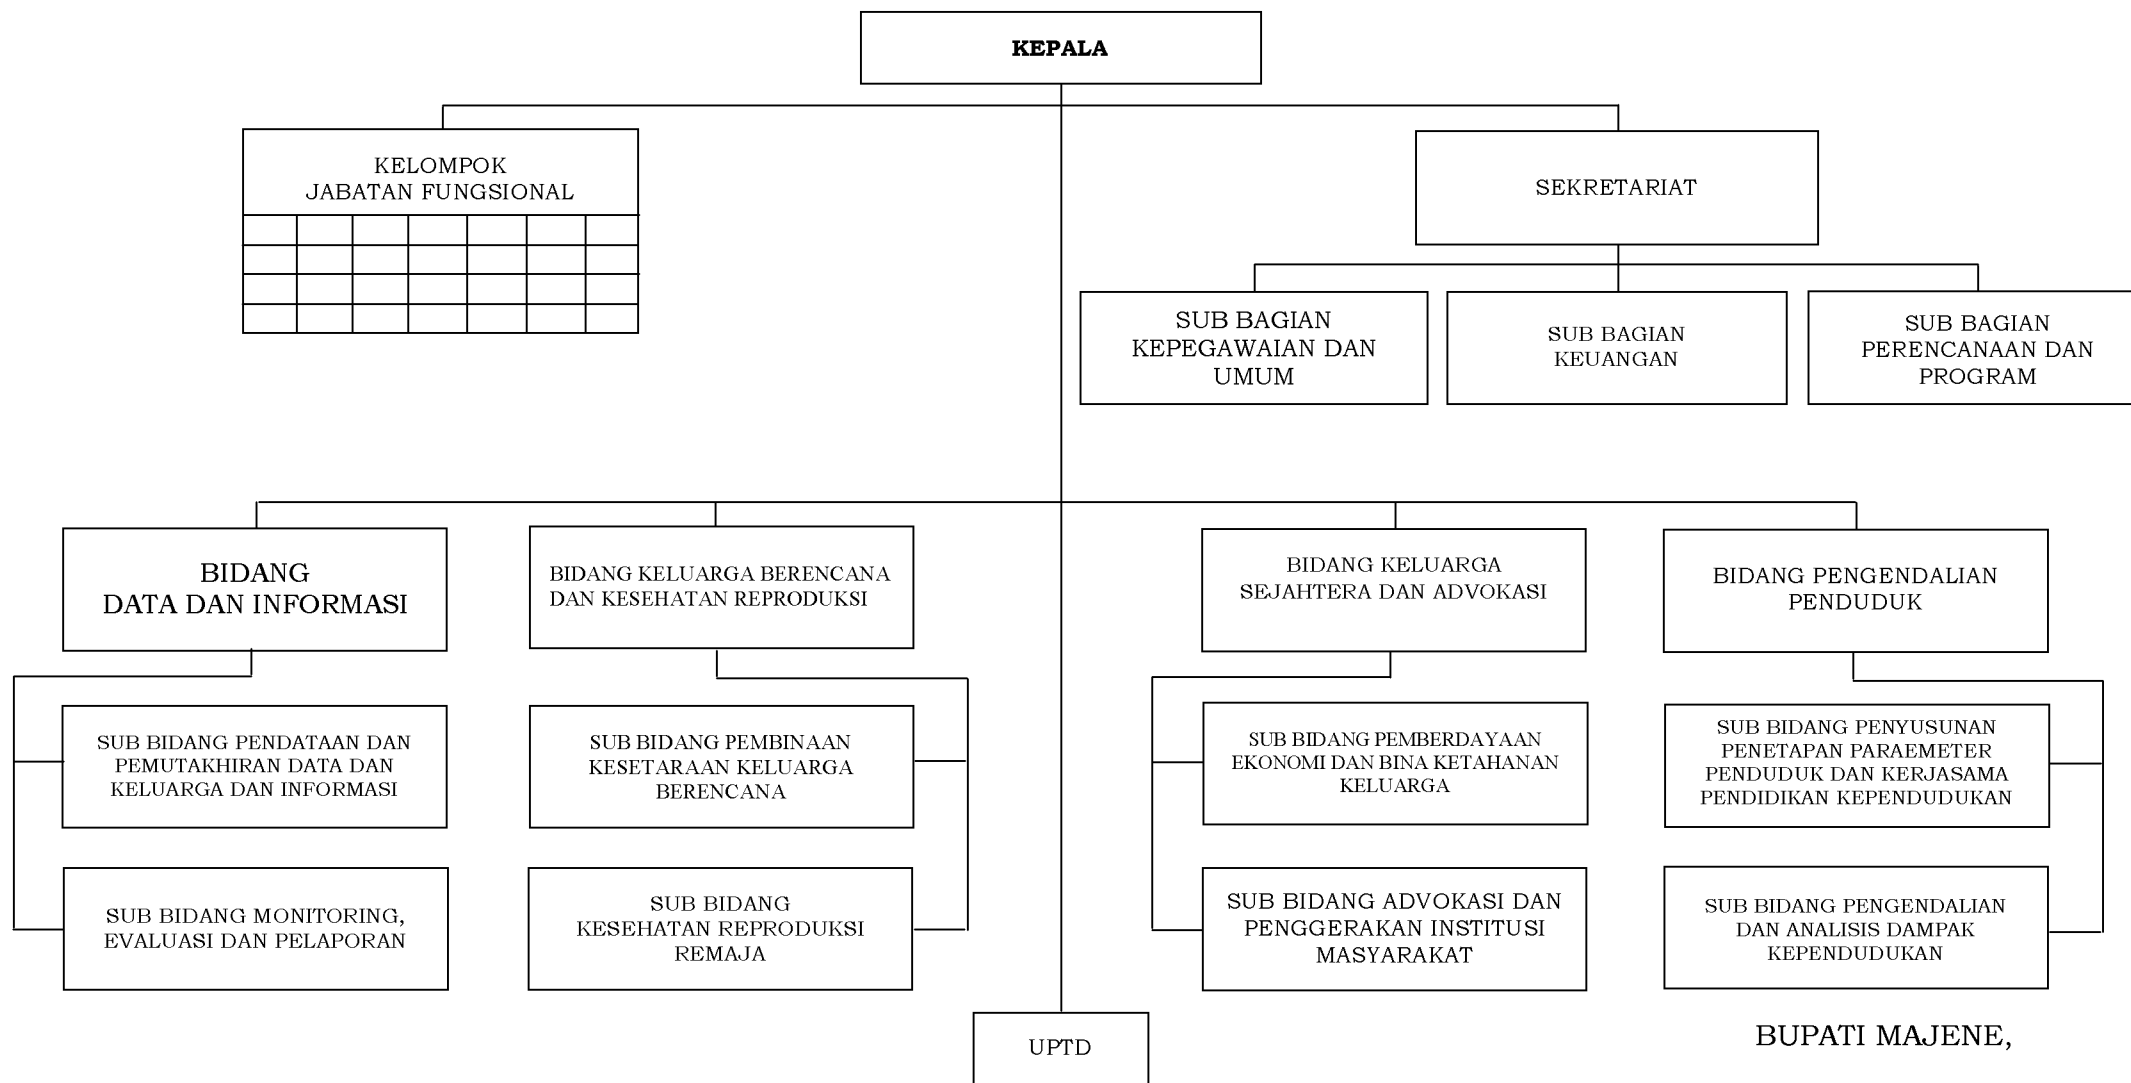

LAMPIRAN III PERATURAN DAERAH KABUPATEN MAJENE
NOMOR : 6 TAHUN 2013
TANGGAL : 27 DESEMBER 2013
TENTANG
PERUBAHAN KEDUA ATAS
PERATURAN DAERAH KABUPATEN MAJENE NOMOR 14 TAHUN 2008 TENTANG PEMBENTUKAN ORGANISASI DAN TATA KERJA
LEMBAGA TEKNIS DAERAH PEMERINTAH KABUPATEN MAJENE

BADAN KEPENDUDUKAN DAN KELUARGA BERENCANA DAERAH

BUPATI MAJENE,

H. KALMA KATTA