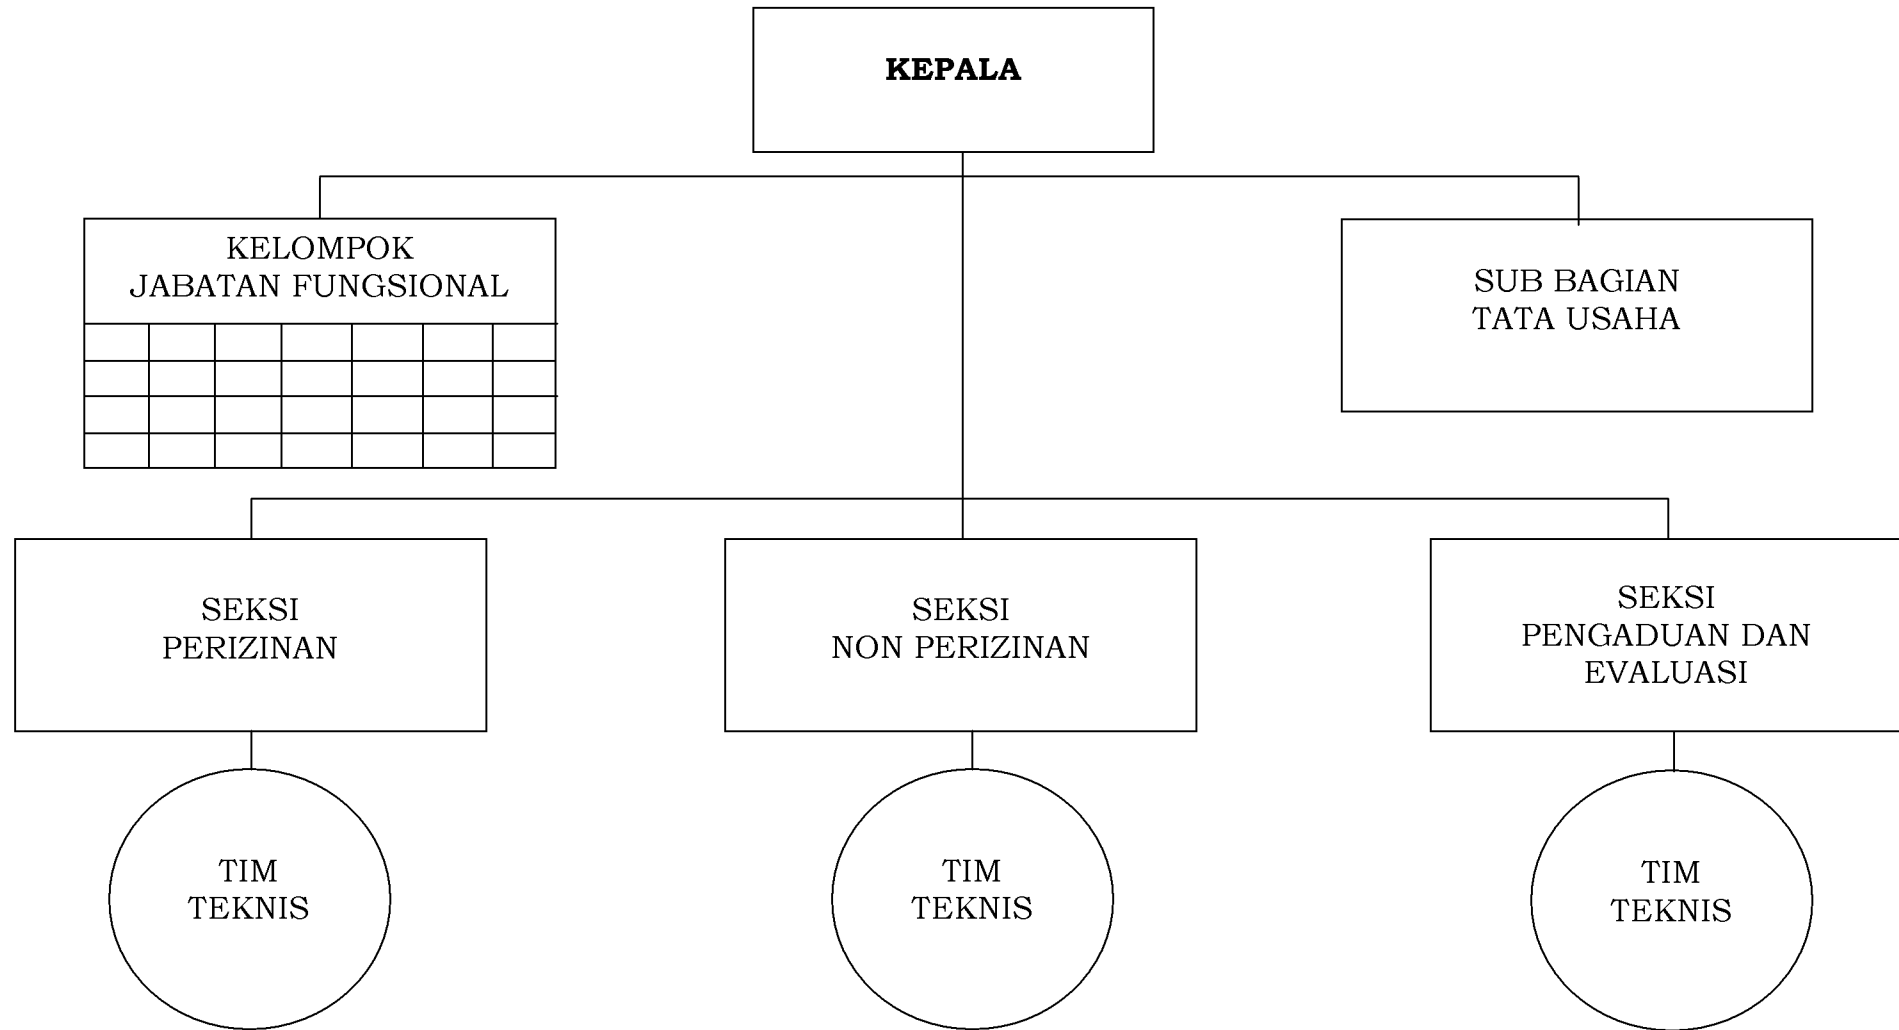

LAMPIRAN PERATURAN DAERAH KABUPATEN MAJENE

NOMOR : 1 TAHUN 2013

TANGGAL : 28 MARET 2013

TENTANG

PEMBENTUKAN ORGANISASI DAN TATA KERJA KANTOR PALAYANAN PERIZINAN TERPADU
KABUPATEN MAJENE

BUPATI MAJENE,

H. KALMA KATTA