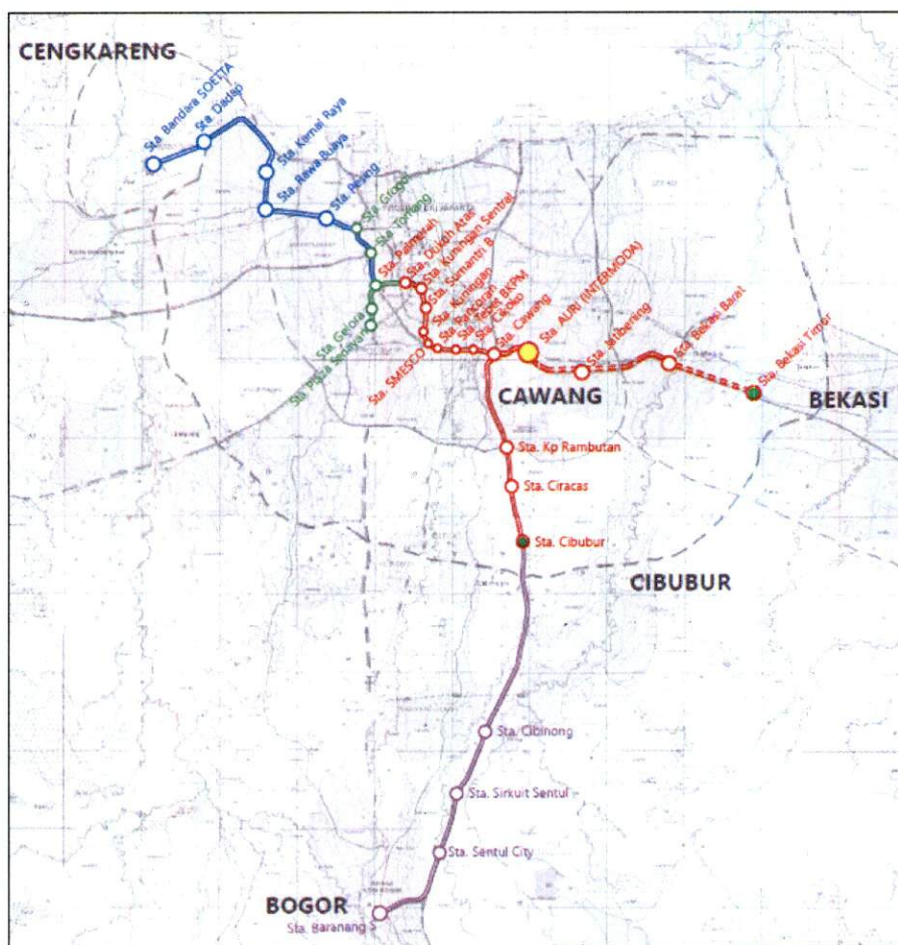

PRESIDEN
REPUBLIC INDONESIA

LAMPIRAN

PERATURAN PRESIDEN REPUBLIK INDONESIA

NOMOR 98 TAHUN 2015

TENTANG

PERCEPATAN PENYELENGGARAAN KERETA
API RINGAN / *LIGHT RAIL TRANSIT* DI WILAYAH
JAKARTA, BOGOR, DEPOK, DAN BEKASI

PETA LINTAS PELAYANAN

PERCEPATAN PENYELENGGARAAN
KERETA API RINGAN / *LIGHT RAIL TRANSIT* TERINTEGRASI
DI WILAYAH JAKARTA, BOGOR, DEPOK, DAN BEKASI

PRESIDEN REPUBLIK INDONESIA,
ttd.

JOKO WIDODO

Salinan sesuai dengan aslinya