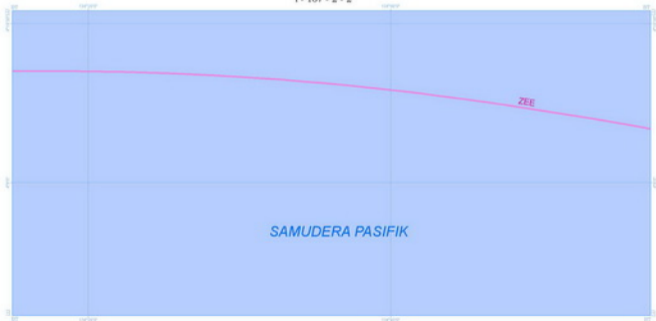

1 - 220 - 2 - 4

BLX

LAUT ARAFURA

1 - 220 - 3 - 3

*LAUT ARAFURA*

1 - 220 - 3 - 4

*LAUT ARAFURA*

1 - 220 - 4 - 3

1 - 220 - 4 - 4

1 - 225 - 3 - 4

B/K

1 - 187 - 2 - 2

*SAMUDERA PASIFIK*

ZEE

1 - 190 - 4 - 2

1-199-1-2

*SAMUDERA PASIFIK*

1 - 200 - 1 - 2

*SAMUDERA PASIFIK*

1 - 200 - 1 - 4

*SAMUDERA PASIFIK*

1 - 200 - 3 - 2

*SAMUDERA PASIFIK*

ZEE

1 - 200 - 3 - 4

**SAMUDERA PASIFIK**

**ZEE**

1 - 201 - 1 - 2

*SAMUDERA PASIFIK*

1 - 201 - 1 - 4

*SAMUDERA PASIFIK*

1 - 201 - 3 - 2