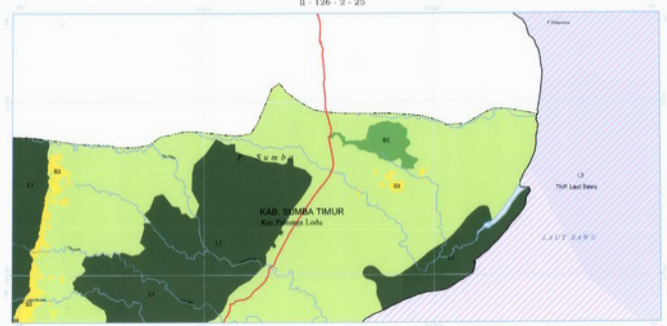

PRESIDEN
REPUBLIK INDONESIA

II - 126 - 2 - 25