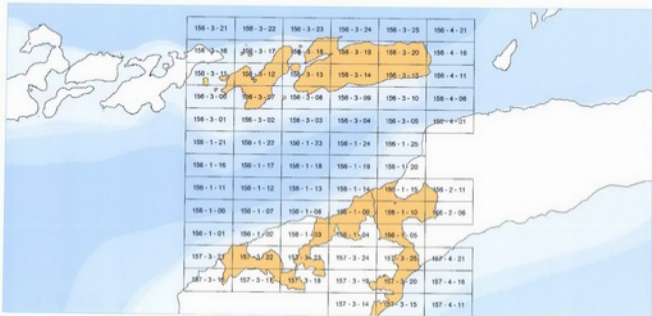

PRESIDEN
REPUBLIK INDONESIA

INDEKS PETA

PRESIDEN
REPUBLIK INDONESIA

INDEKS PETA

PRESIDEN
REPUBLIK INDONESIA

INDEKS PETA - A

PRESIDEN
REPUBLIK INDONESIA

INDEKS PETA - B

PRESIDEN
REPUBLIK INDONESIA

RENCANA POLA RUANG KAWASAN PERBATASAN NEGARA DI PROVINSI NUSA TENGGARA TIMUR KETERANGAN GAMBAR

SKALA 1 : 100.000

ADMINISTRASI

- Ibu Kota Provinsi
- ⊙ Ibu kota Kabupaten/Kota
- Ibu kota Kecamatan
- Batas Negara
- - - Batas Negara, Perlu Kesepakatan
- Batas Kabupaten/Kota
- Batas Kecamatan
- Batas Landas Kontinental
- Batas Landas Kontinental belum diratifikasi
- Batas Landas Kontinental perlu kesepakatan
- Batas Laut Teritorial (BLT)
- Batas Laut Teritorial (BLT), perlu kesepakatan
- Batas Zona Ekonomi Eksklusif Indonesia
- Batas Zona Ekonomi Eksklusif Indonesia, belum diratifikasi
- Batas Zona Ekonomi Eksklusif Indonesia, perlu kesepakatan