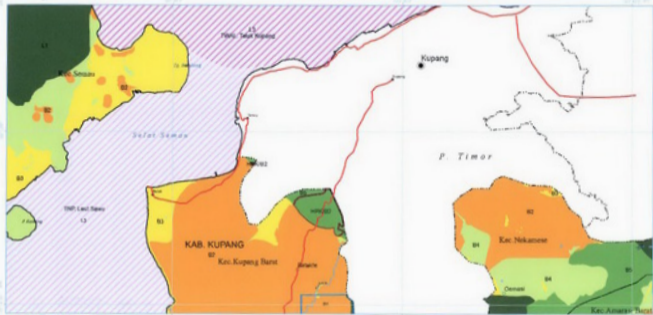

PRESIDEN
REPUBLIK INDONESIA

II - 141 - 2 - 20