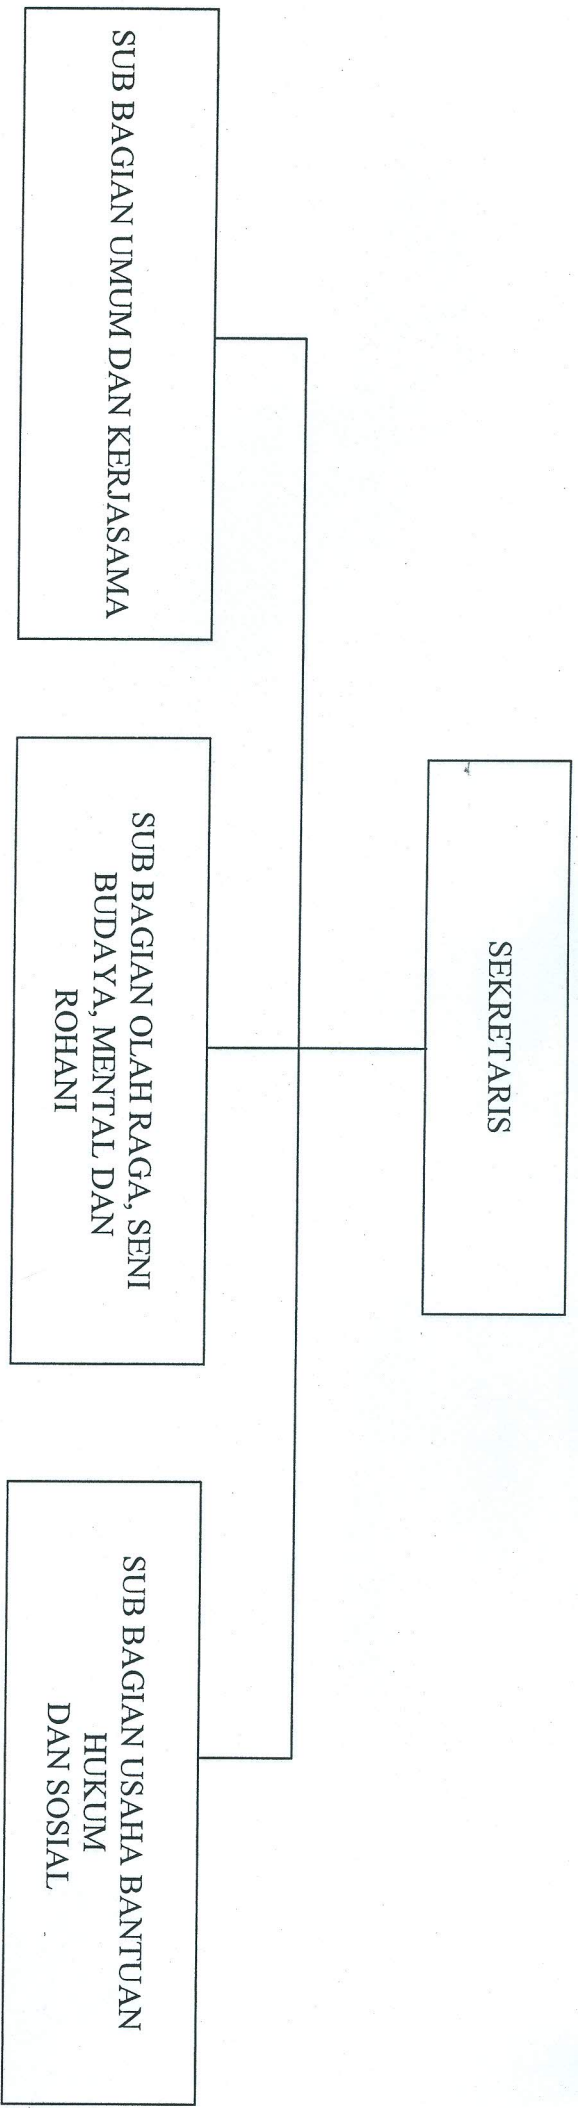

Lampiran : Peraturan Daerah Kabupaten Lampung Timur  
Nomor : Tahun 2009  
Bagan Struktur Organisasi Sekretariat Dewan  
Pengurus KORPRI Kabupaten Lampung Timur

BUPATI LAMPUNG TIMUR,

  
S A T O N O