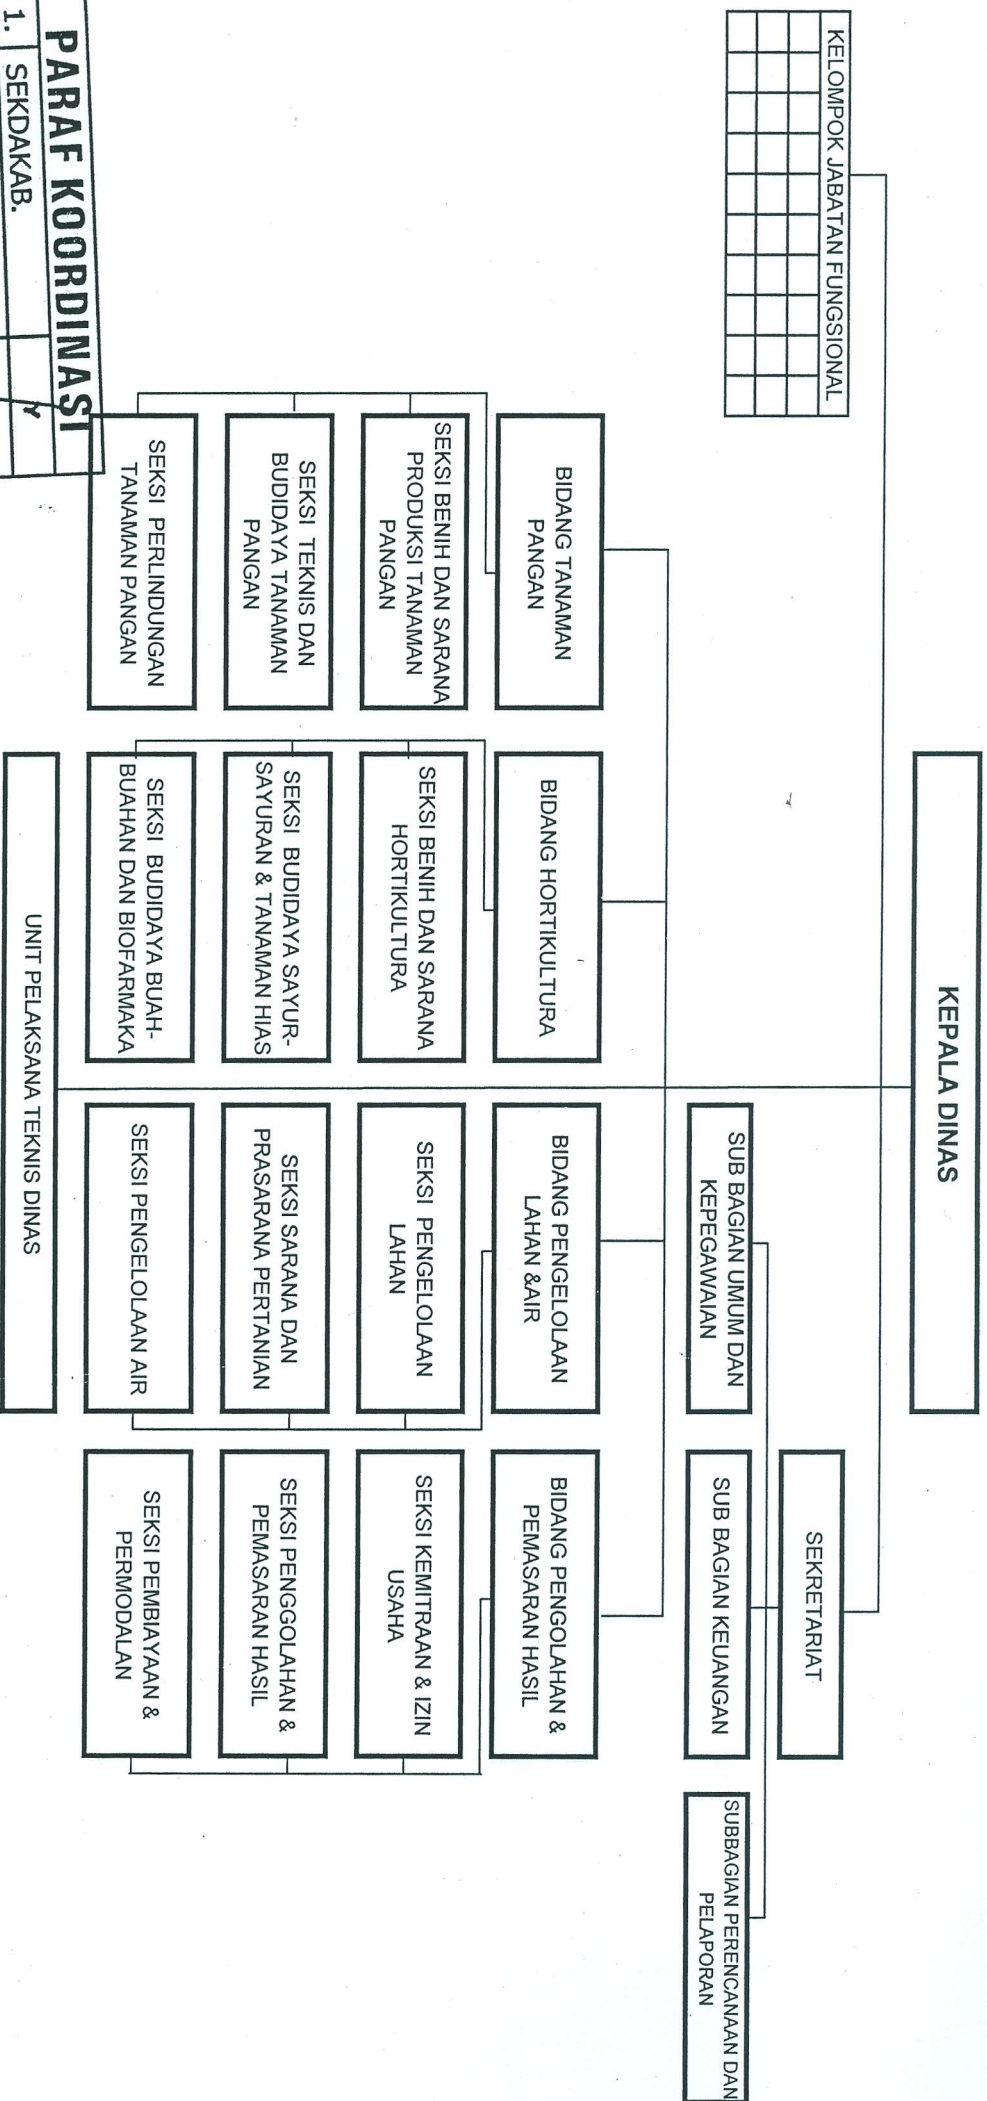

Lampiran I : Peraturan Daerah Kabupaten Lampung Timur
 Nomor 5 Tahun 2009
 Bagian Struktur Organisasi
 Dinas Pertanian, Tanaman Pangan dan
 Hortikultura Kabupaten Lampung Timur

KELOMPOK JABATAN FUNGSIONAL											

PARAF KOORDINASI	
1. SEKDAKAB.	
2. ASS. I	
3. ASS. II	
4. ASS. III	
5.	
6. BAG. HKM	
7.	
8.	

BUPATI LAMPUNG TIMUR

 SATONO

KELOMPOK JABATAN FUNGSIONAL											

PARAF KOORDINASI	
1. SEKDAKAB.	<i>[Signature]</i>
2. ASS. I	<i>[Signature]</i>
3. ASS. II	
4. ASS. III	
5.	
6. BAG. HKM	<i>[Signature]</i>
7.	
8.	