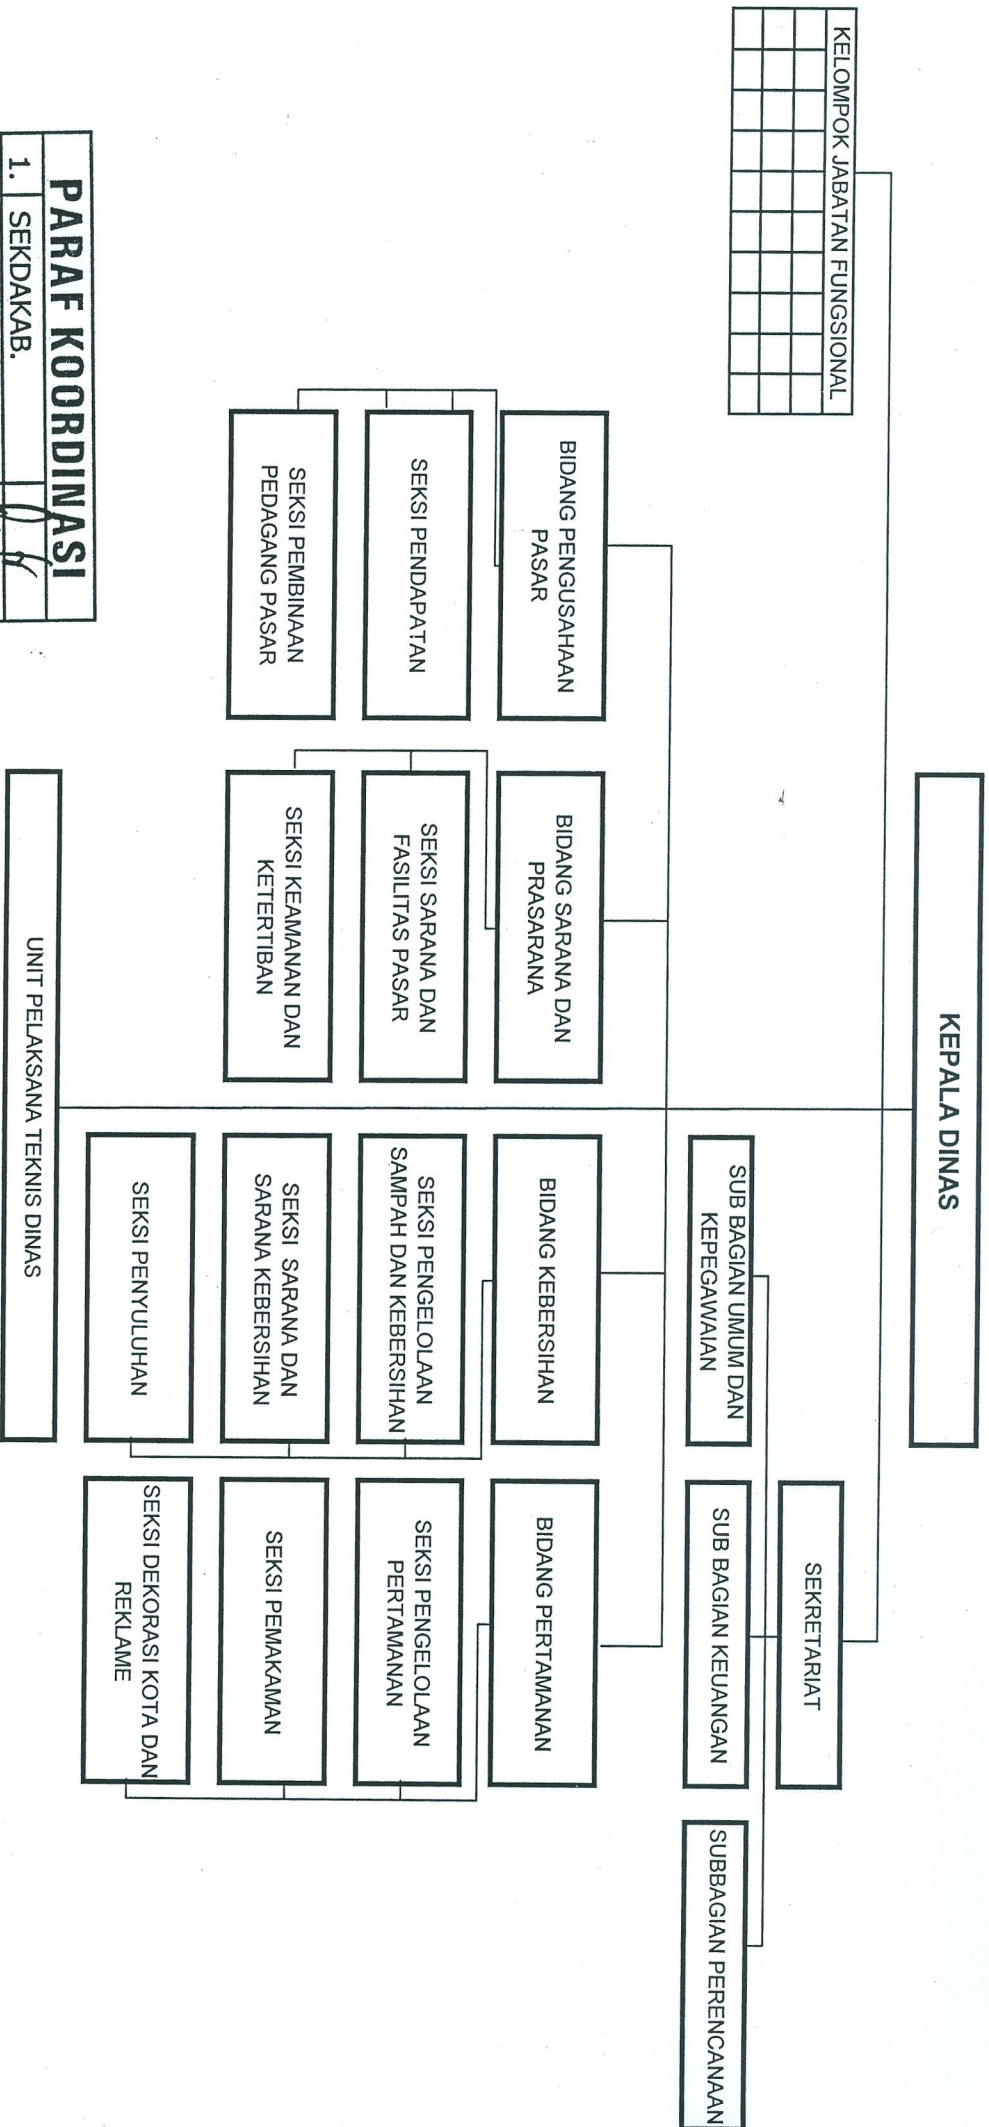

Lampiran I : Peraturan Daerah Kabupaten Lampung Timur
 Nomor 5 Tahun 2009
 Bagian Struktur Organisasi
 Dinas Pertanian, Tanaman Pangan dan
 Hortikultura Kabupaten Lampung Timur

KELOMPOK JABATAN FUNGSIONAL											

PARAF KOORDINASI	
1. SEKDAKAB.	
2. ASS. I	
3. ASS. II	
4. ASS. III	
5.	
6. BAG. HKM	
7.	
8.	

BUPATI LAMPUNG TIMUR

 SATONO

KELOMPOK JABATAN FUNGSIONAL											

PARAF KOORDINASI	
1. SEKDAKAB.	<i>[Signature]</i>
2. ASS. I	<i>[Signature]</i>
3. ASS. II	
4. ASS. III	
5.	
6. BAG. HKM	<i>[Signature]</i>
7.	
8.	

BUPATI LAMPUNG TIMUR
[Signature]
 SATOMO

KEPALA DINAS

KELOMPOK JABATAN FUNGSIONAL											

PARAF KOORDINASI

1.	SEKDAKAB.	
2.	ASS. I	<i>[Signature]</i>
3.	ASS. II	
4.	ASS. III	
5.		
6.	BAG. HKM	<i>[Signature]</i>
7.		
8.		

BUPATI LAMPUNG TIMUR
[Signature]
 SATONG

KELOMPOK JABATAN FUNGSIONAL											

PARAF KOORDINASI	
1. SEKDAKAB.	<i>[Signature]</i>
2. ASS. I	<i>[Signature]</i>
3. ASS. II	
4. ASS. III	
5.	
6. BAG. HKM	<i>[Signature]</i>
7.	
8.	