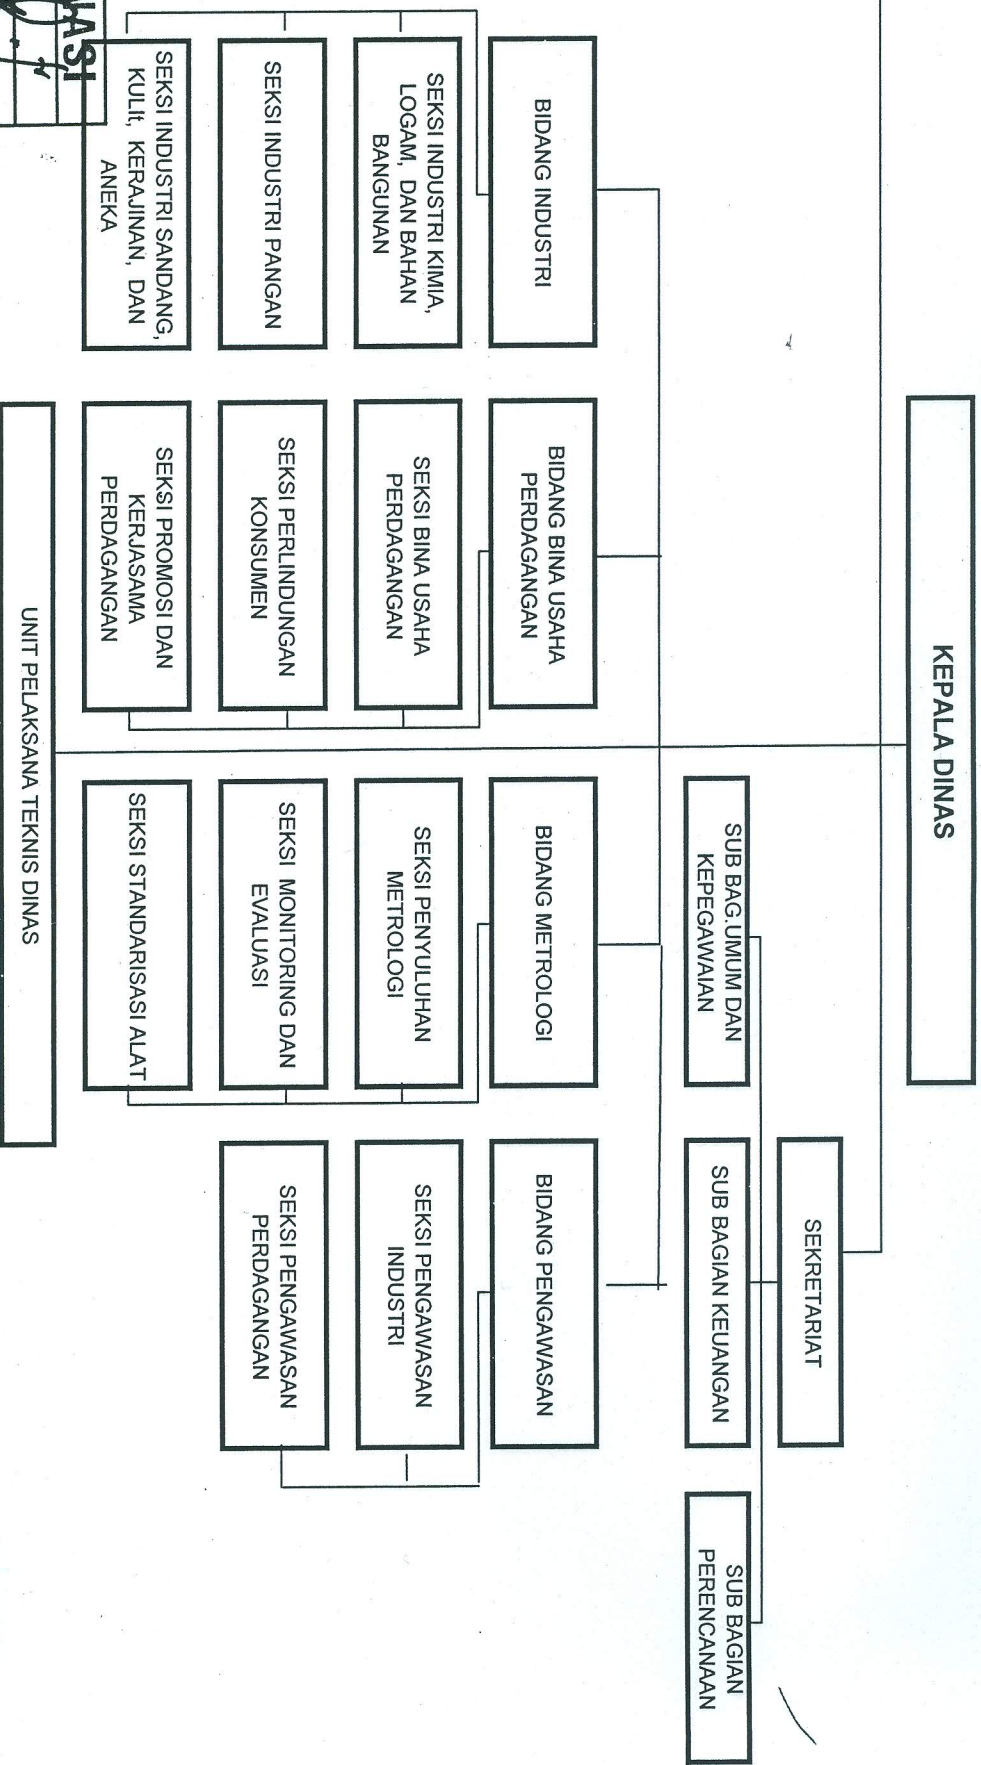

Lampiran I : Peraturan Daerah Kabupaten Lampung Timur
 Nomor 5 Tahun 2009
 Bagian Struktur Organisasi
 Dinas Pertanian, Tanaman Pangan dan
 Hortikultura Kabupaten Lampung Timur

KELOMPOK JABATAN FUNGSIONAL											

PARAF KOORDINASI	
1. SEKDAKAB.	
2. ASS. I	
3. ASS. II	
4. ASS. III	
5.	
6. BAG. HKM	
7.	
8.	

BUPATI LAMPUNG TIMUR

 SATONO

KELOMPOK JABATAN FUNGSIONAL											

PARAF KOORDINASI	
1. SEKDAKAB.	<i>[Signature]</i>
2. ASS. I	<i>[Signature]</i>
3. ASS. II	
4. ASS. III	
5.	
6. BAG. HKM	<i>[Signature]</i>
7.	
8.	