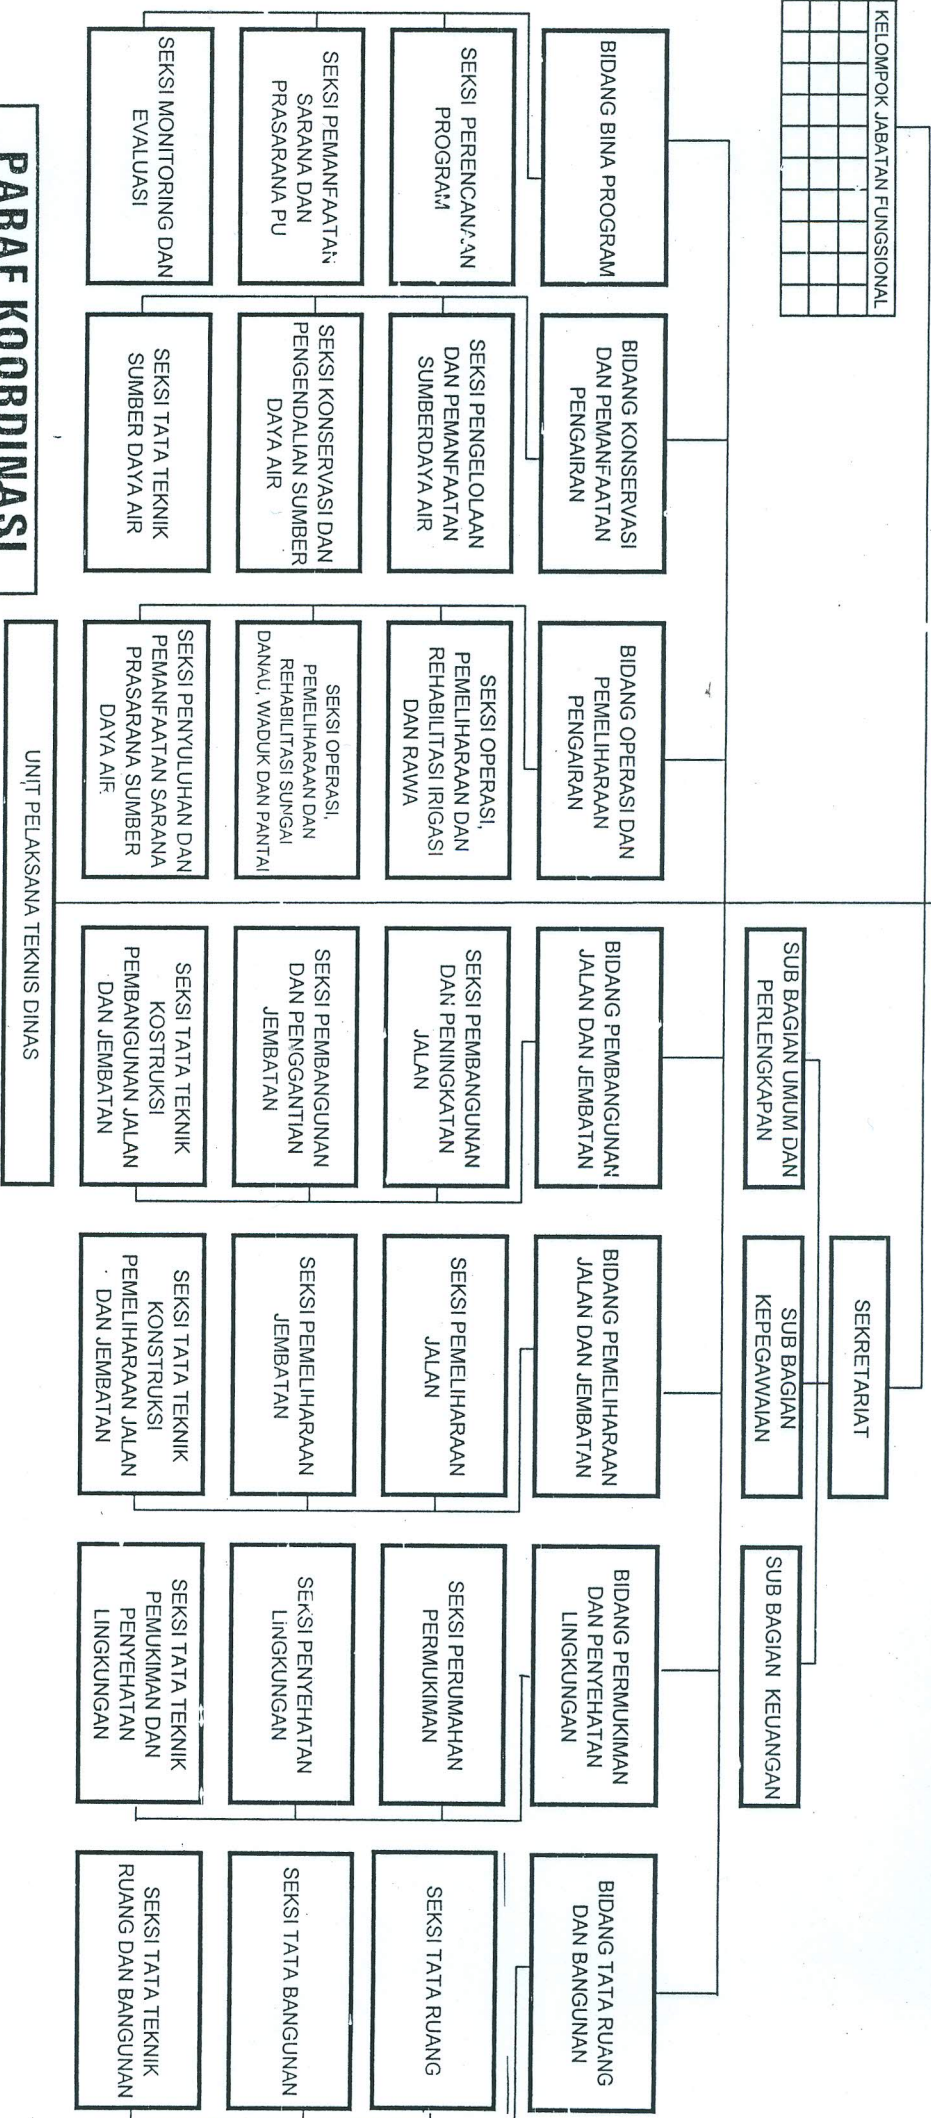

KEPALA DINAS

KELOMPOK JABATAN FUNGSIONAL											

PARAF KOORDINASI

1.	SEKDAKAB.	
2.	ASS. I	<i>[Signature]</i>
3.	ASS. II	
4.	ASS. III	
5.		
6.	BAG. HKM	<i>[Signature]</i>
7.		
8.		

BUPATI LAMPUNG TIMUR
[Signature]
SATONG