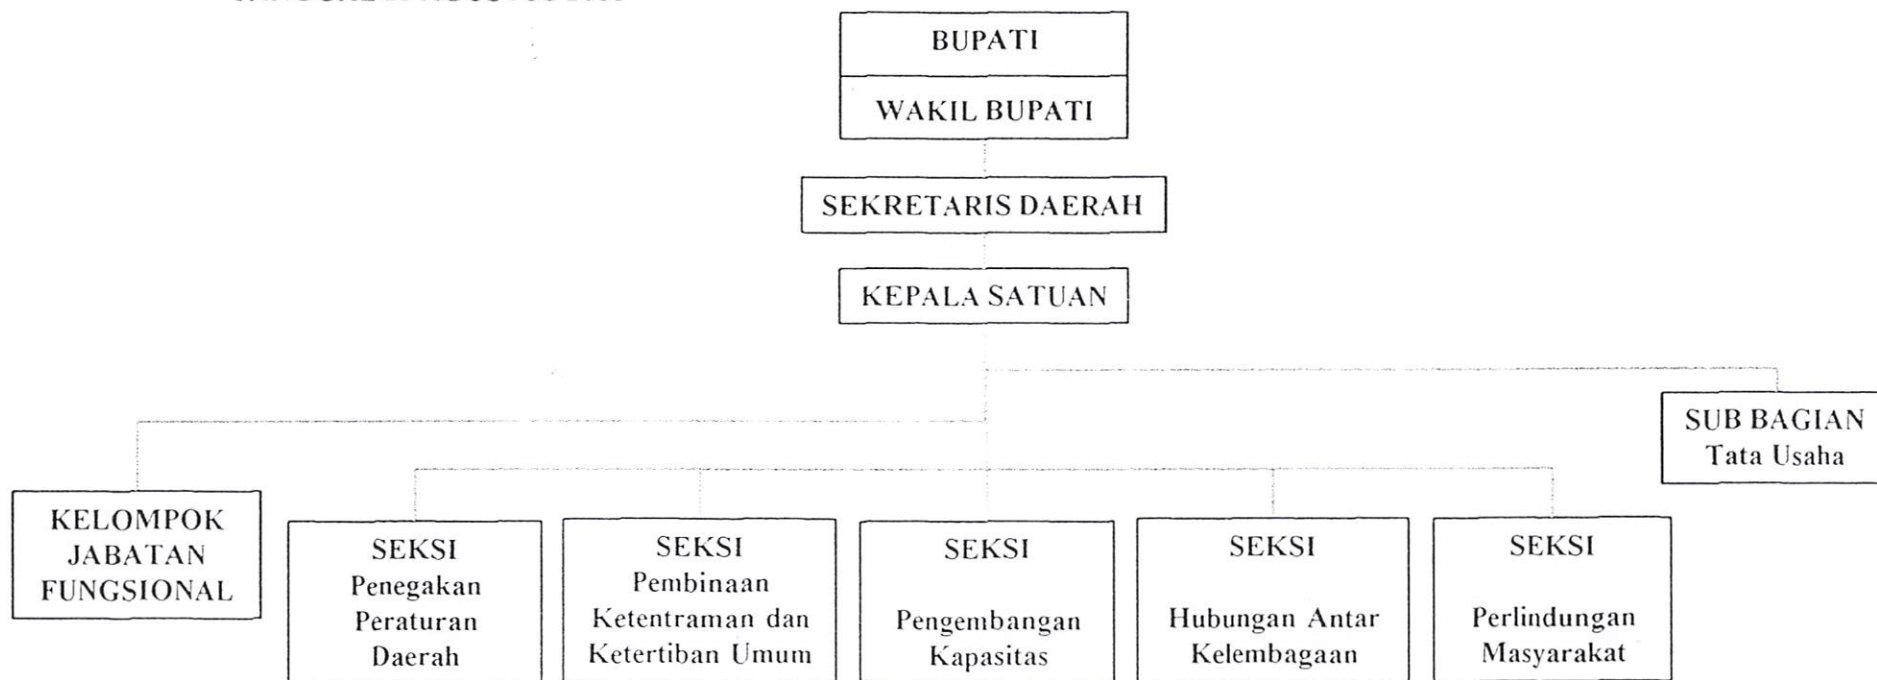

LAMPIRAN : PERATURAN DAERAH KABUPATEN SABU RAIJUA
N O M O R 17 TAHUN 2011
TANGGAL 25 AGUSTUS 2011

BAGAN STRUKTUR ORGANISASI
SATUAN POLISI PAMONG PRAJA

BUPATI SABU RAIJUA,

MARTHEN L. DIRA TOME