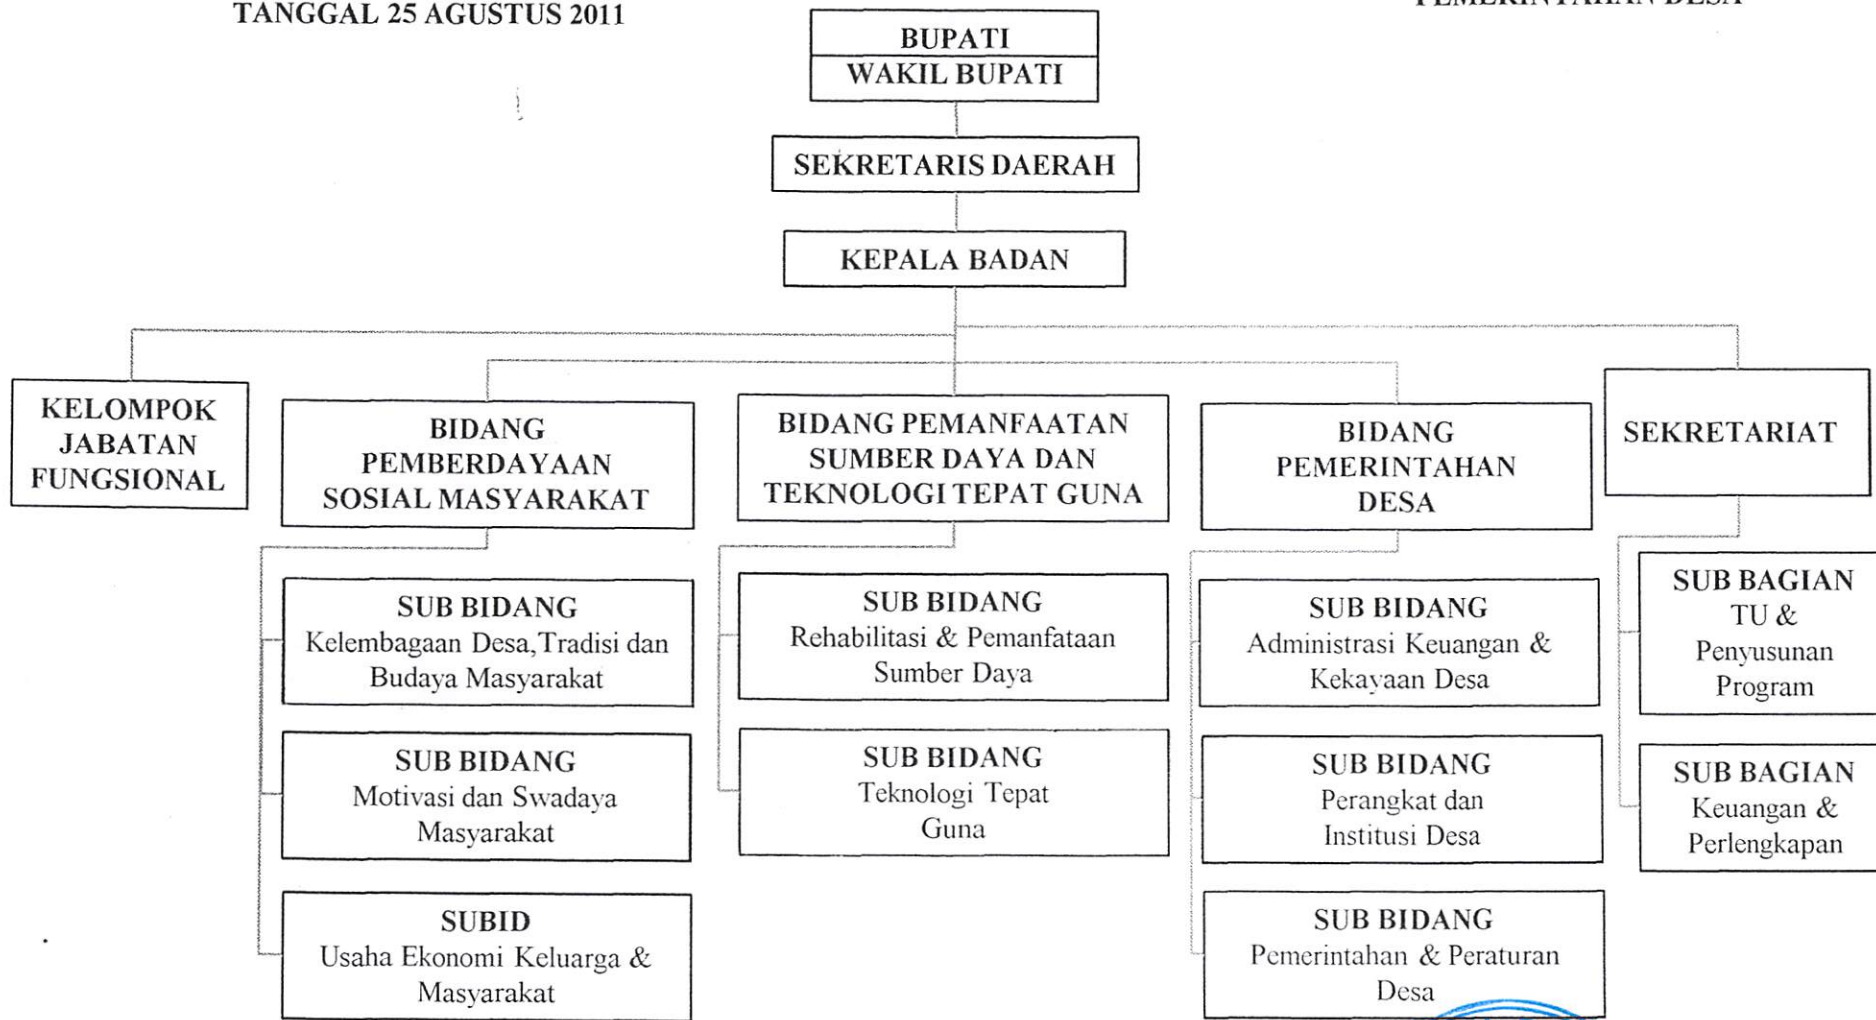

LAMPIRAN : PERATURAN DAERAH KABUPATEN SABU RAIJUA  
NOMOR 17 TAHUN 2011  
TANGGAL 25 AGUSTUS 2011

BAGAN STRUKTUR ORGANISASI  
INSPEKTORAT

BUPATI SABU RAIJUA,

MARTHEN L. DIRA TOME

LAMPIRAN : PERATURAN DAERAH KABUPATEN SABU RAIJUA  
 NOMOR 17 TAHUN 2011  
 TANGGAL 25 AGUSTUS 2011

BAGAN STRUKTUR ORGANISASI  
 BADAN PERENCANAAN PEMBANGUNAN DAERAH

BUPATI SABU RAIJUA.

MARTHEN L. DIRA TOME

LAMPIRAN : PERATURAN DAERAH KABUPATEN SABU RAIJUA  
N O M O R 17 TAHUN 2011  
TANGGAL 25 AGUSTUS 2011

BAGAN STRUKTUR ORGANISASI  
BADAN PEMBERDAYAAN MASYARAKAT DAN  
PEMERINTAHAN DESA

BUPATI SABU RAIJUA,

MARTHEN L. DIRA TOME

LAMPIRAN : PERATURAN DAERAH KABUPATEN SABU RAIJUA  
N O M O R 17 TAHUN 2011  
TANGGAL 25 AGUSTUS 2011