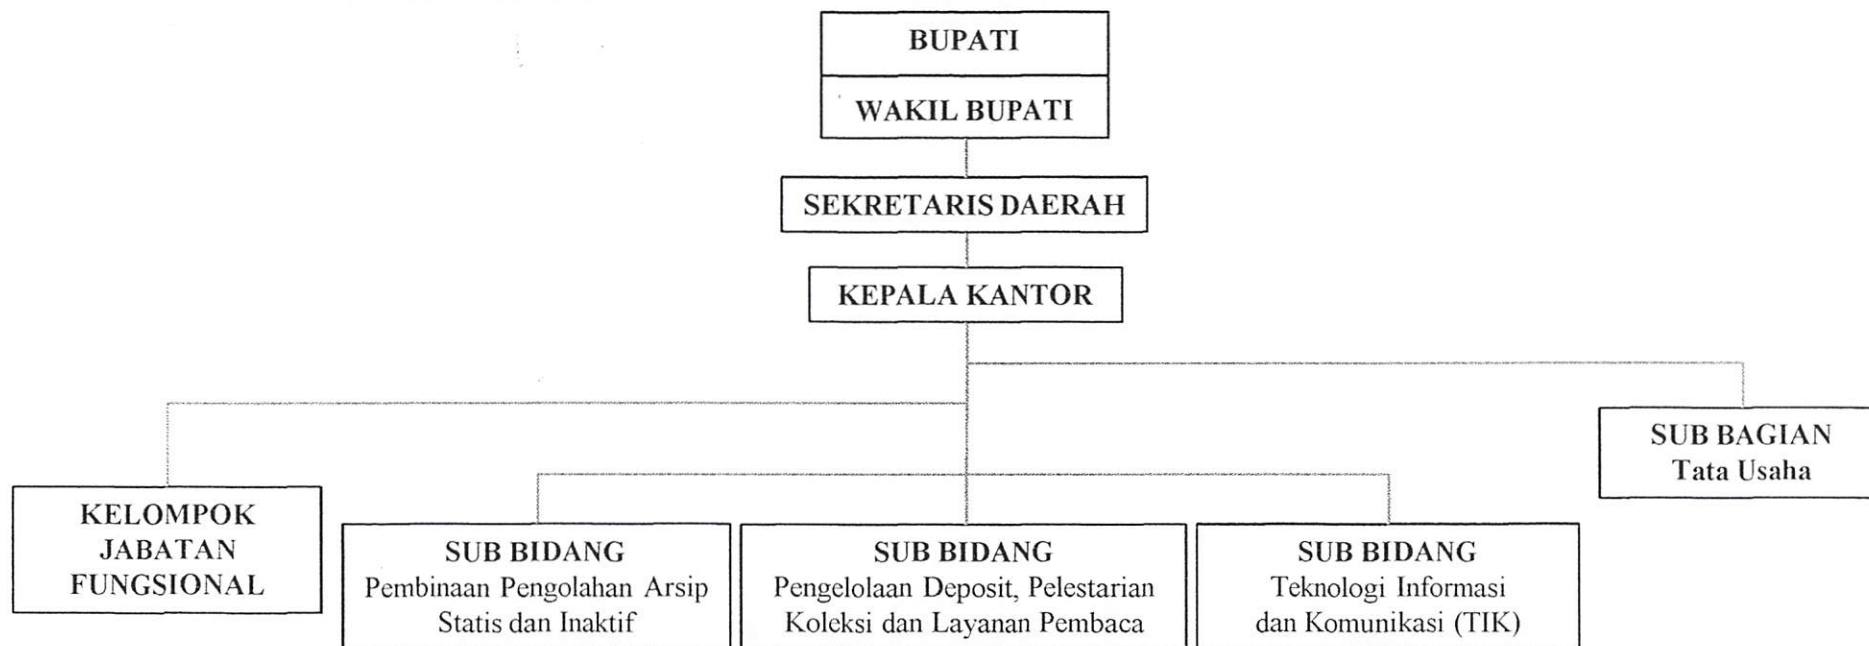

LAMPIRAN : PERATURAN DAERAH KABUPATEN SABU RAIJUA
N O M O R 17 TAHUN 2011
TANGGAL 25 AGUSTUS 2011

BAGAN STRUKTUR ORGANISASI
KANTOR KEARSIPAN DAN PERPUSTAKAAN

BUPATI SABU RAIJUA,

MARTHEN L. DIRA TOME