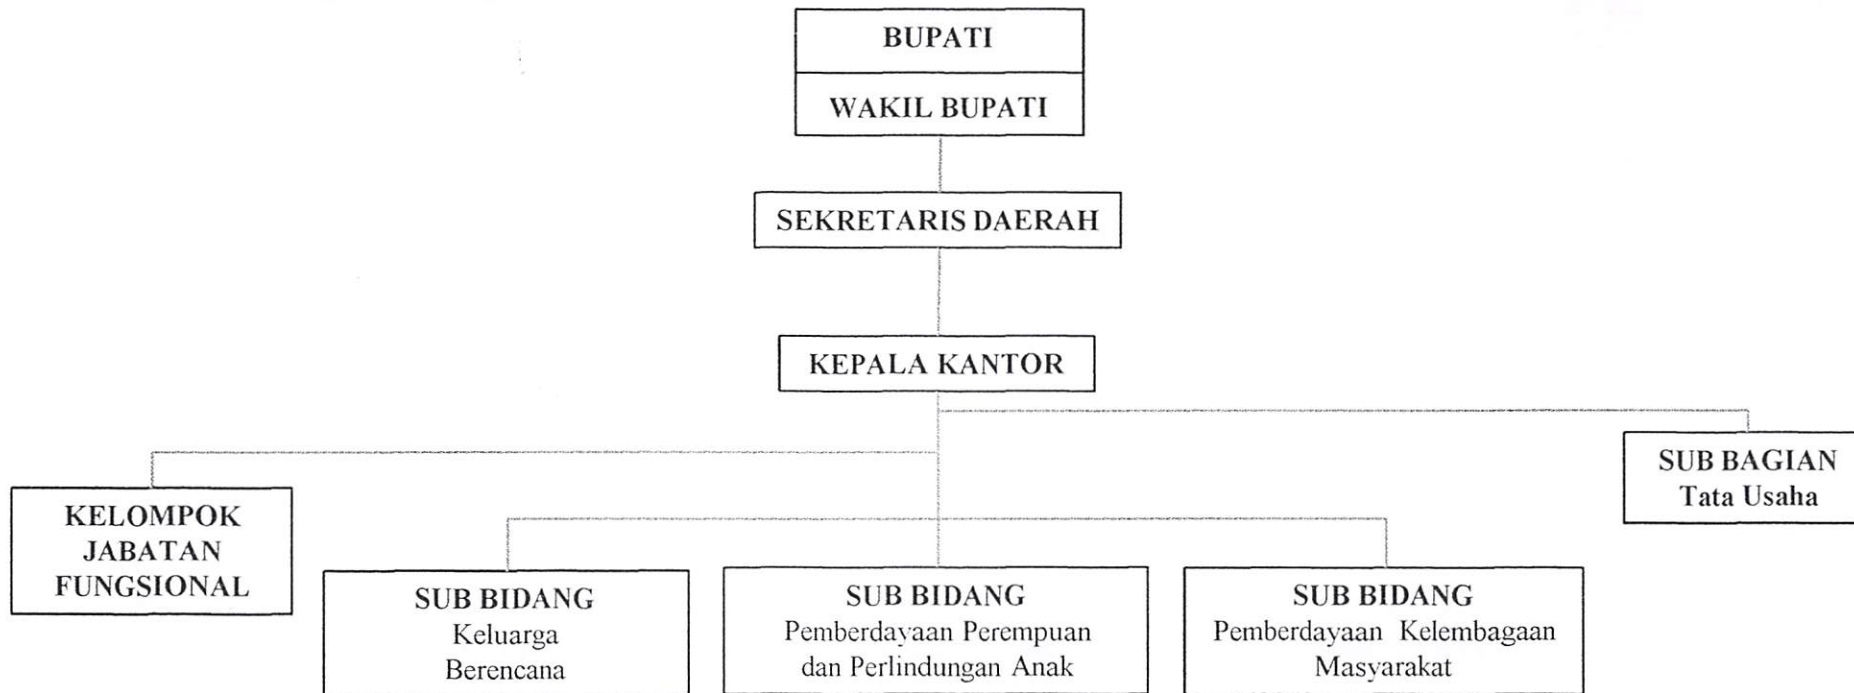

LAMPIRAN : PERATURAN DAERAH KABUPATEN SABU RAIJUA
N O M O R 17 TAHUN 2011
TANGGAL 25 AGUSTUS 2011

BAGAN STRUKTUR ORGANISASI
KANTOR KELUARGA BERENCANA DAN
PEMBERDAYAAN PEREMPUAN

BUPATI SABU RAIJUA,

MARTHEN L. DIRA TOME