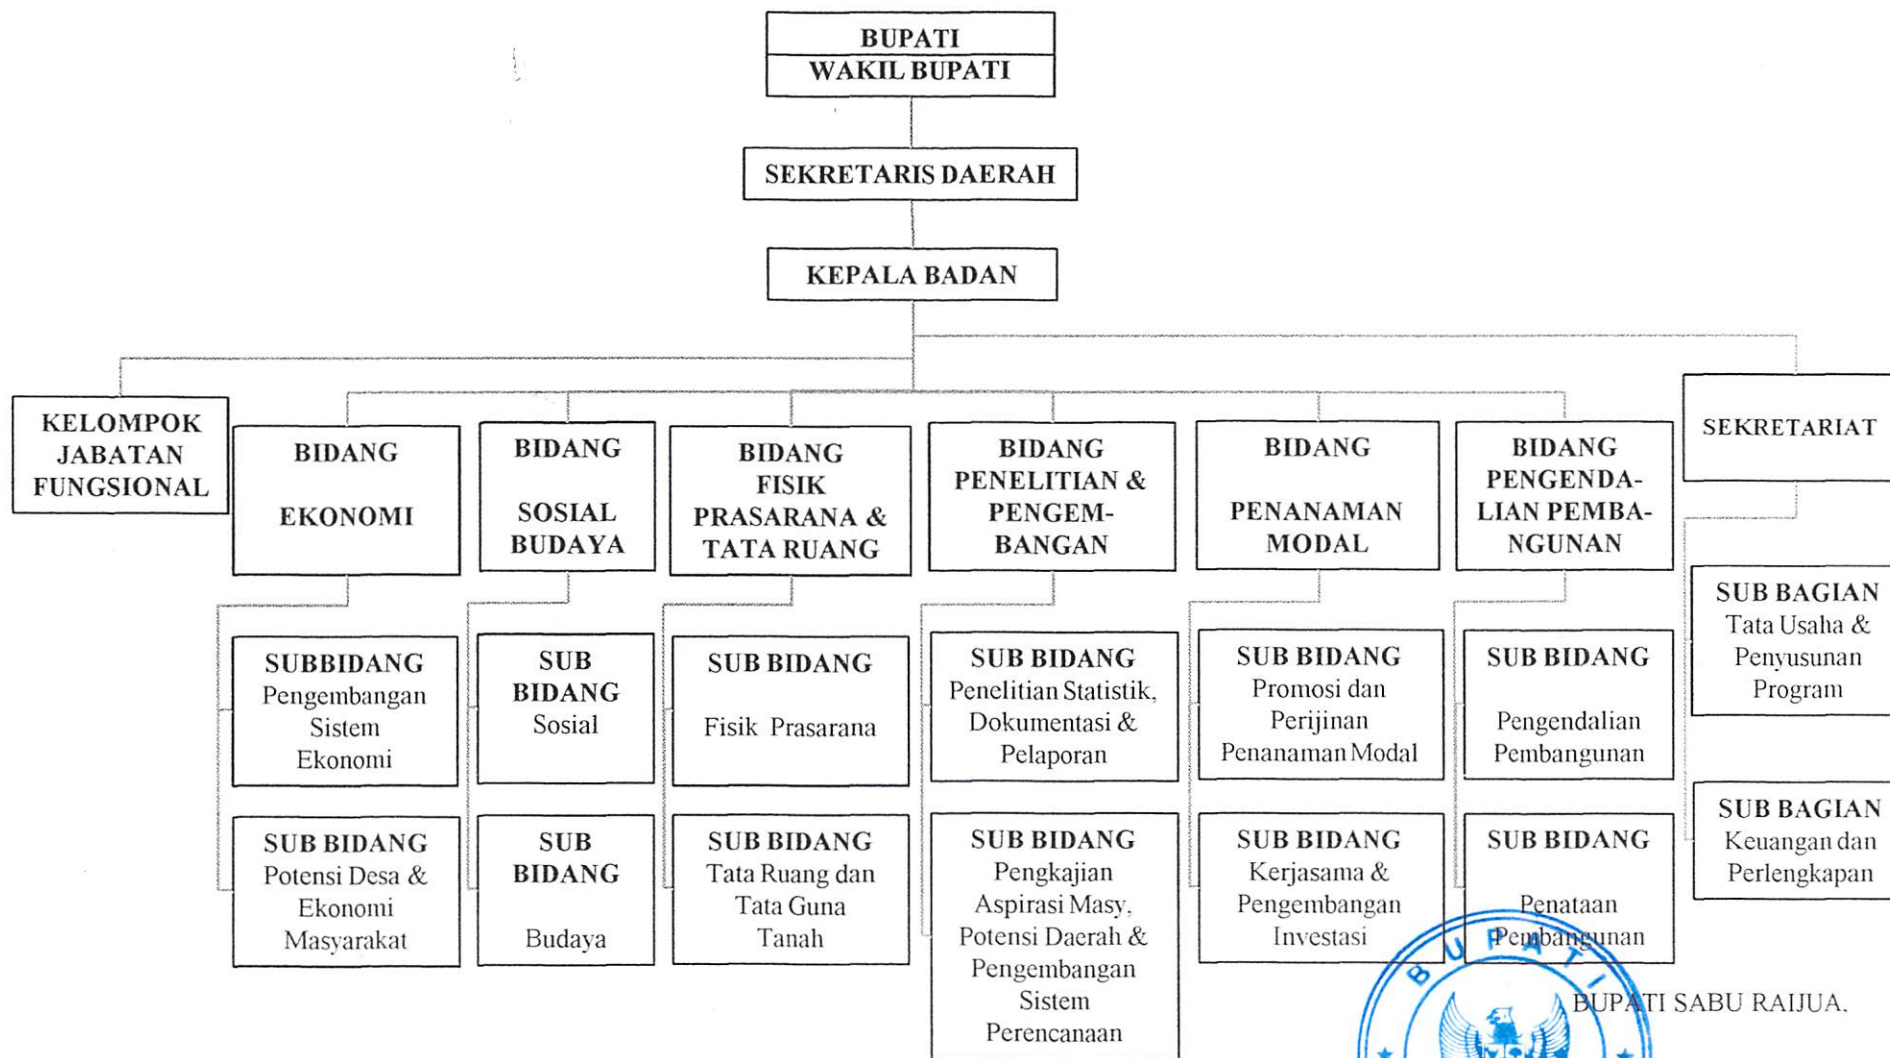

LAMPIRAN : PERATURAN DAERAH KABUPATEN SABU RAIJUA  
NOMOR 17 TAHUN 2011  
TANGGAL 25 AGUSTUS 2011

BAGAN STRUKTUR ORGANISASI  
INSPEKTORAT

BUPATI SABU RAIJUA,

MARTHEN L. DIRA TOME

LAMPIRAN : PERATURAN DAERAH KABUPATEN SABU RAIJUA  
 NOMOR 17 TAHUN 2011  
 TANGGAL 25 AGUSTUS 2011

BAGAN STRUKTUR ORGANISASI  
 BADAN PERENCANAAN PEMBANGUNAN DAERAH

BUPATI SABU RAIJUA.

MARTHEN L. DIRA TOME

LAMPIRAN : PERATURAN DAERAH KABUPATEN SABU RAIJUA  
N O M O R 17 TAHUN 2011  
TANGGAL 25 AGUSTUS 2011

BAGAN STRUKTUR ORGANISASI  
BADAN PEMBERDAYAAN MASYARAKAT DAN  
PEMERINTAHAN DESA

BUPATI SABU RAIJUA,

MARTHEN L. DIRA TOME

LAMPIRAN : PERATURAN DAERAH KABUPATEN SABU RAIJUA  
N O M O R 17 TAHUN 2011  
TANGGAL 25 AGUSTUS 2011

MARTHEN L. DIRA TOME

LAMPIRAN : PERATURAN DAERAH KABUPATEN SABU RAIJUA  
NOMOR 17 TAHUN 2011  
TANGGAL 25 AGUSTUS 2011

BAGAN STRUKTUR ORGANISASI  
RUMAH SAKIT UMUM DAERAH SABU RAIJUA  
KELAS D

BUPATI SABU RAIJUA,