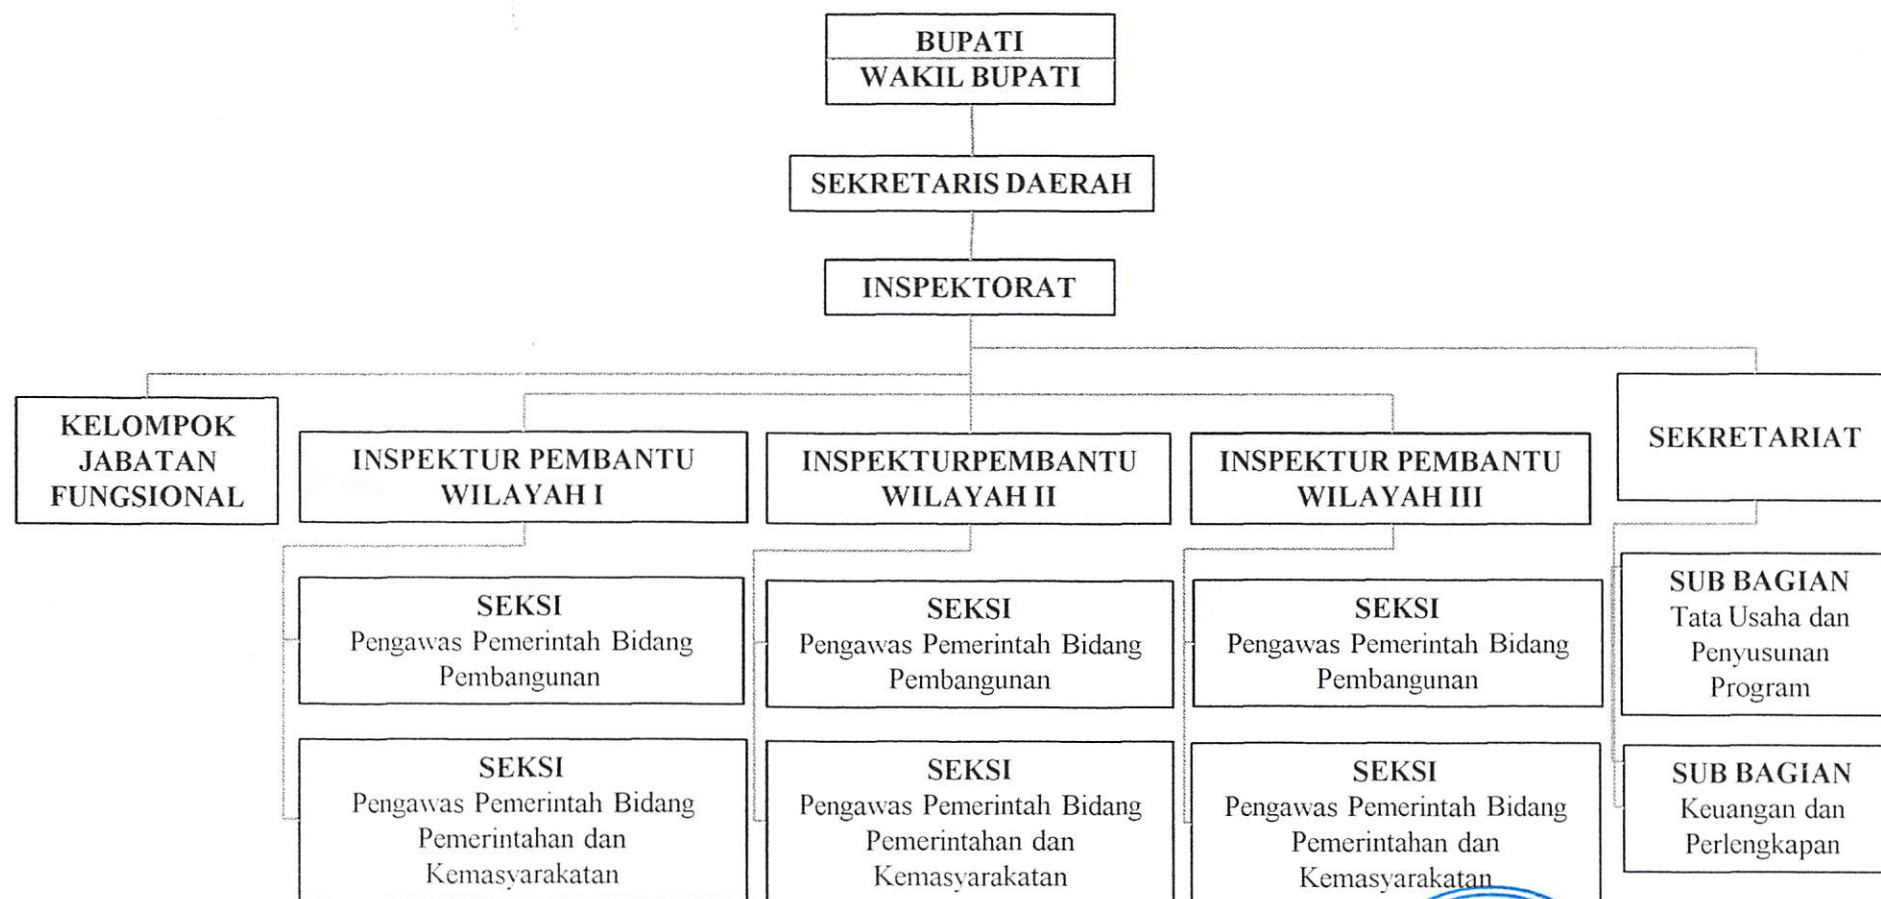

LAMPIRAN : PERATURAN DAERAH KABUPATEN SABU RAIJUA  
NOMOR 17 TAHUN 2011  
TANGGAL 25 AGUSTUS 2011

BAGAN STRUKTUR ORGANISASI  
INSPEKTORAT

BUPATI SABU RAIJUA,

MARTHEN L. DIRA TOME

LAMPIRAN : PERATURAN DAERAH KABUPATEN SABU RAIJUA  
 NOMOR 17 TAHUN 2011  
 TANGGAL 25 AGUSTUS 2011

BAGAN STRUKTUR ORGANISASI  
 BADAN PERENCANAAN PEMBANGUNAN DAERAH

BUPATI SABU RAIJUA.

MARTHEN L. DIRA TOME

LAMPIRAN : PERATURAN DAERAH KABUPATEN SABU RAIJUA  
N O M O R 17 TAHUN 2011  
TANGGAL 25 AGUSTUS 2011

BAGAN STRUKTUR ORGANISASI  
BADAN PEMBERDAYAAN MASYARAKAT DAN  
PEMERINTAHAN DESA

BUPATI SABU RAIJUA,

MARTHEN L. DIRA TOME

LAMPIRAN : PERATURAN DAERAH KABUPATEN SABU RAIJUA  
N O M O R 17 TAHUN 2011  
TANGGAL 25 AGUSTUS 2011