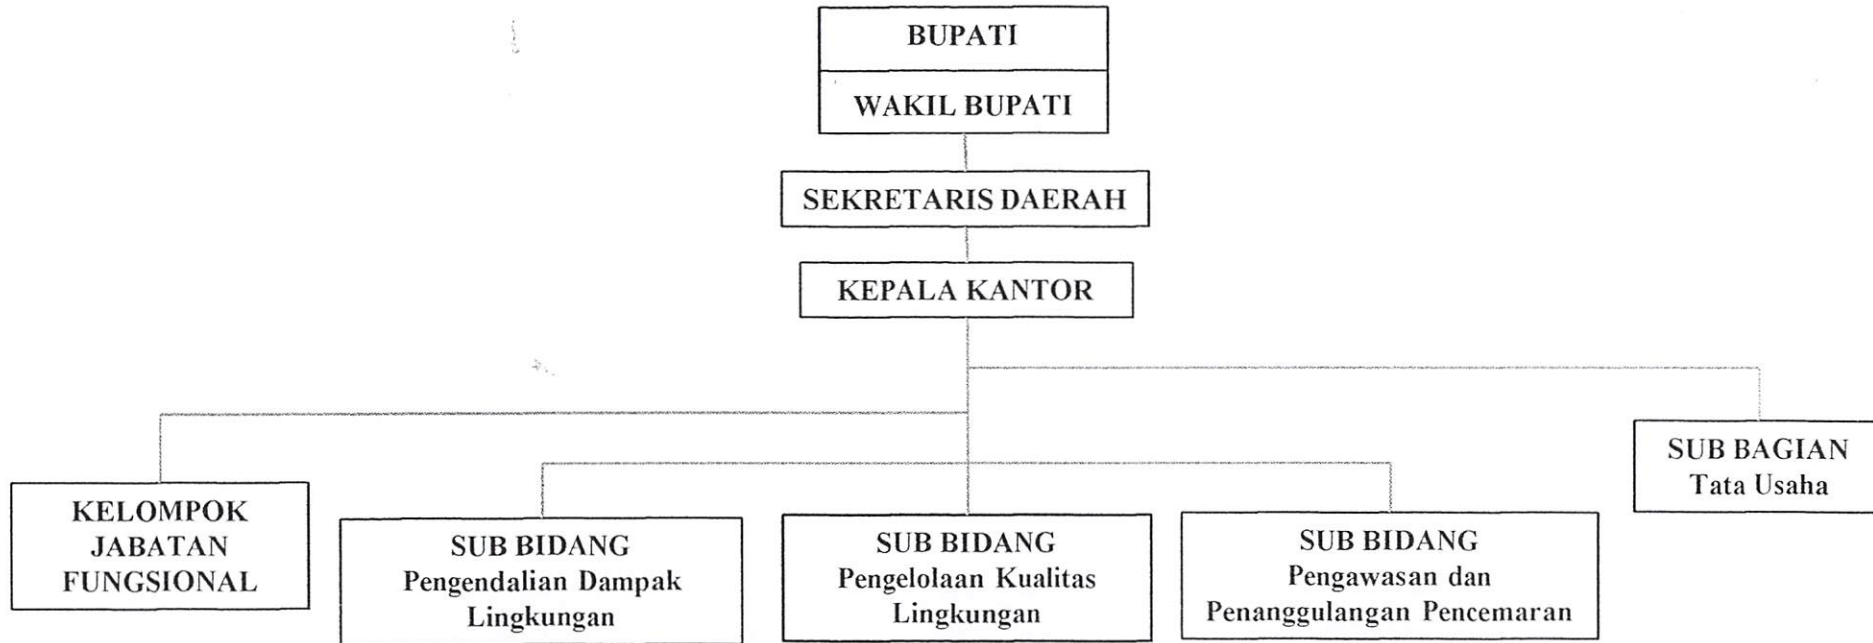

BAGAN STRUKTUR ORGANISASI  
BADAN KEPEGAWAIAN DAERAH

BUPATI SABU RAIJUA,

MARTHEN L. DIRA TOME

LAMPIRAN : PERATURAN DAERAH KABUPATEN SABU RAIJUA  
NOMOR 17 TAHUN 2011  
TANGGAL 25 AGUSTUS 2011

BAGAN STRUKTUR ORGANISASI  
KANTOR LINGKUNGAN HIDUP DAERAH