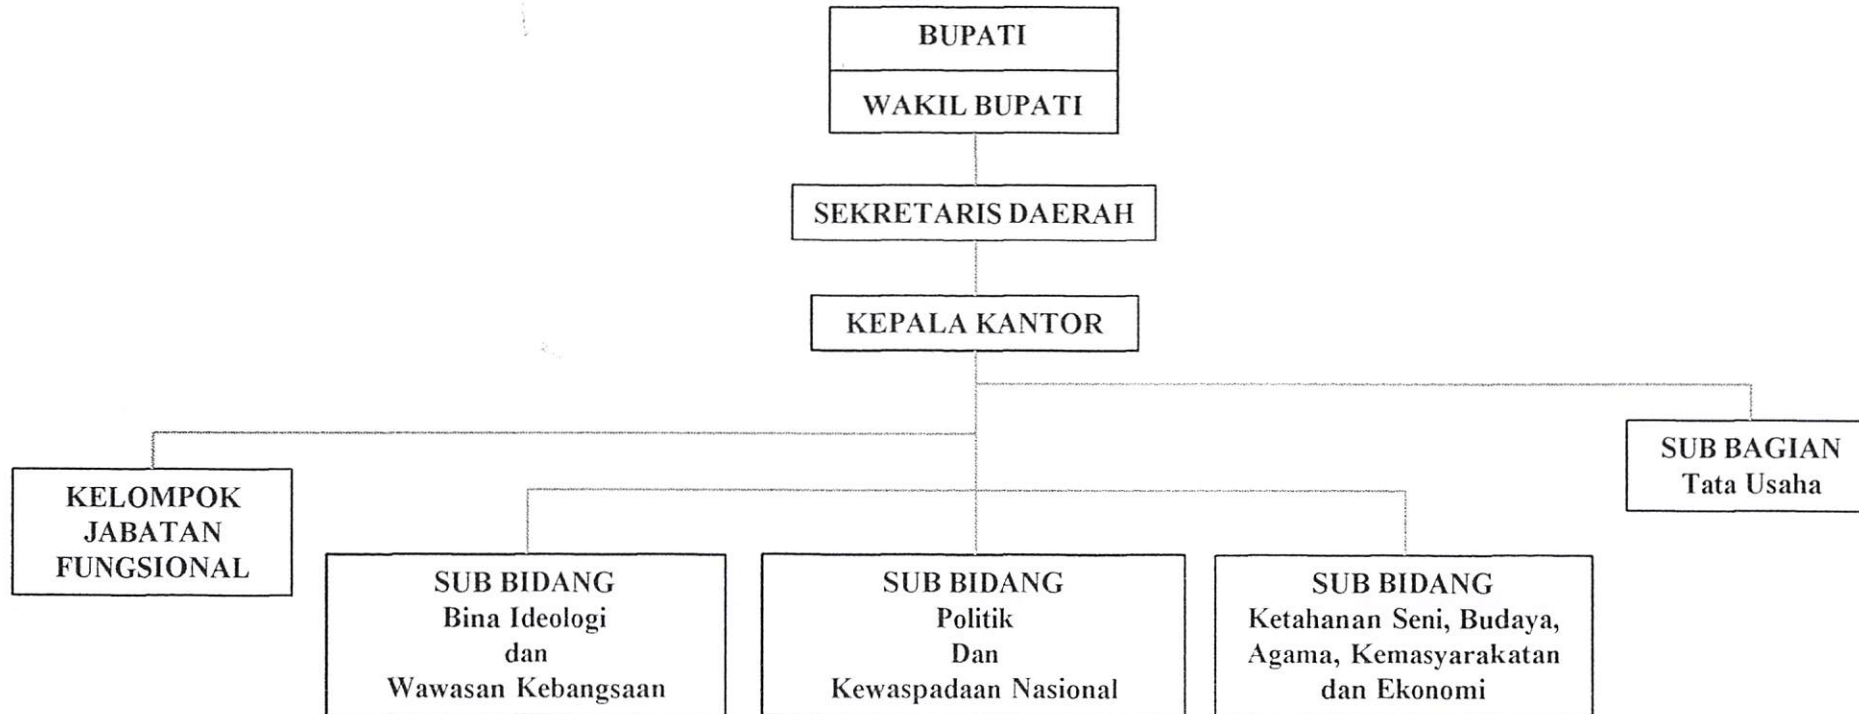

LAMPIRAN : PERATURAN DAERAH KABUPATEN SABU RAIJUA
N O M O R 17 TAHUN 2011
TANGGAL 25 AGUSTUS 2011

BAGAN STRUKTUR ORGANISASI
KANTOR KESATUAN BANGSA DAN POLITIK

BUPATI SABU RAIJUA,

MARTHEN L. DIRA TOME