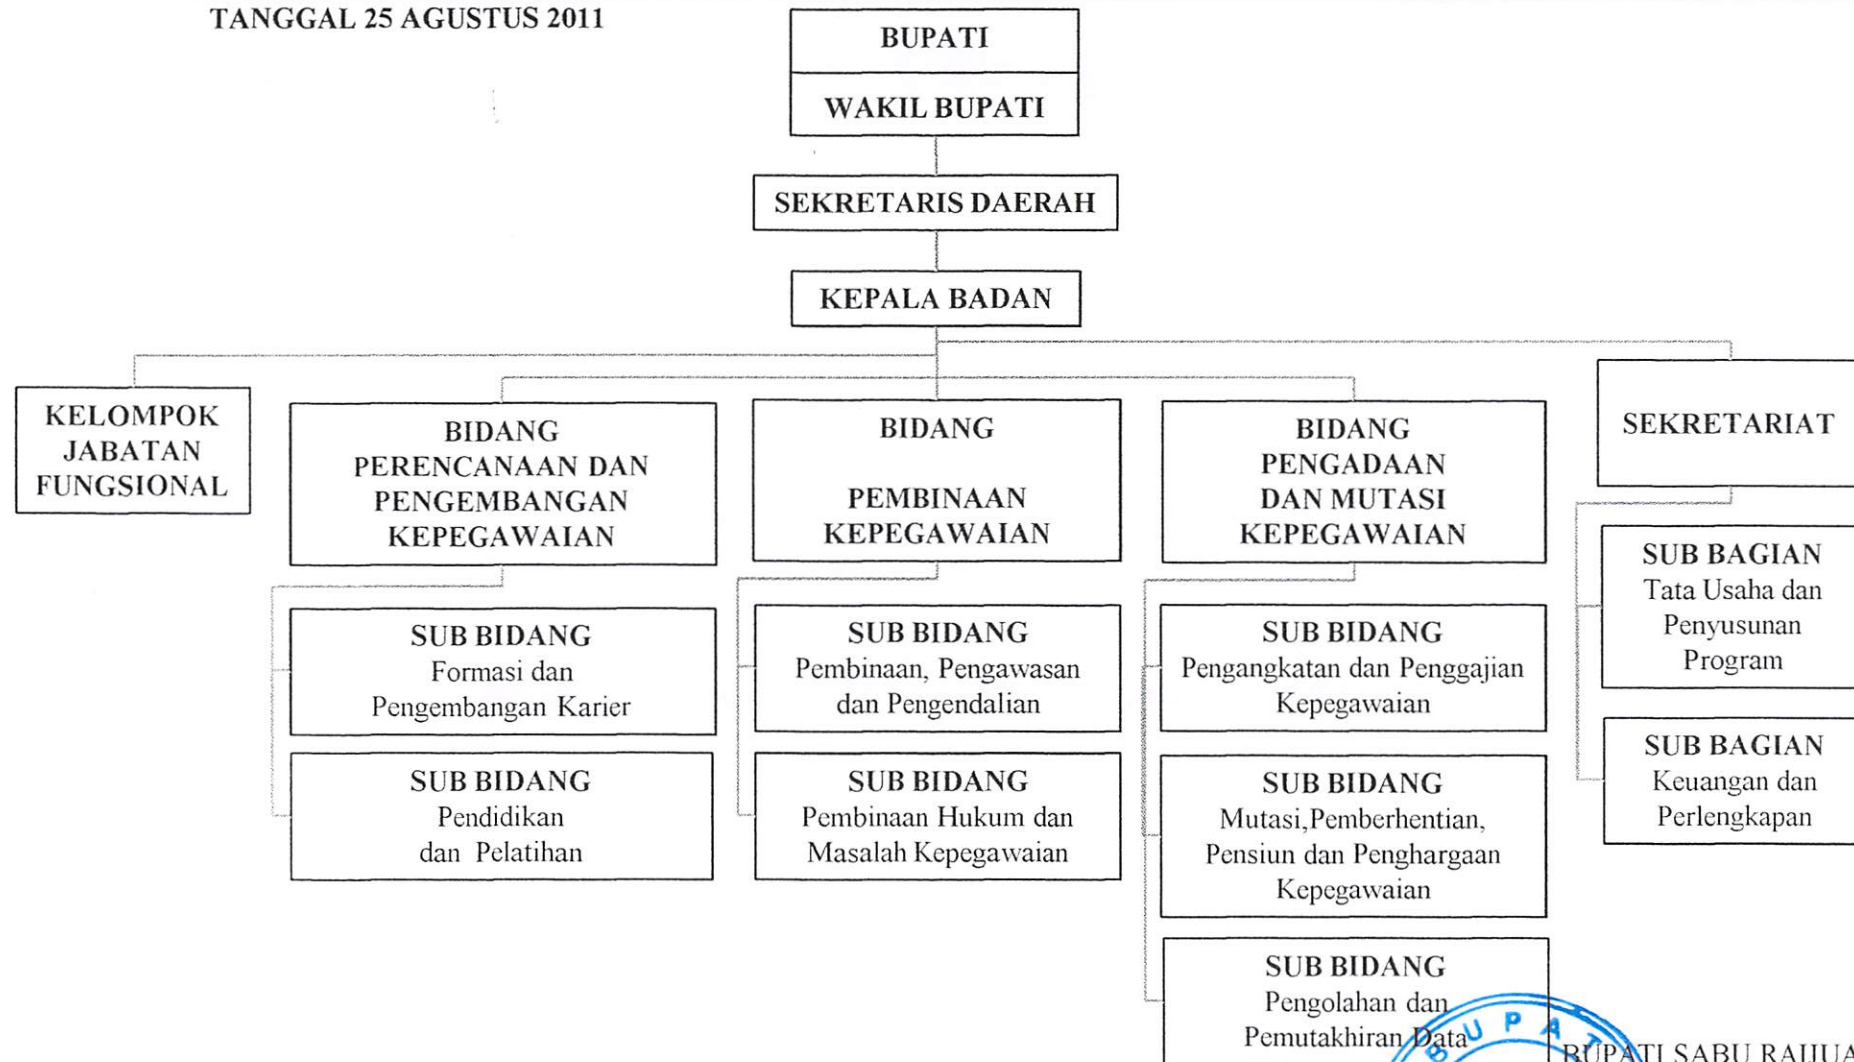

LAMPIRAN : PERATURAN DAERAH KABUPATEN SABU RAIJUA
N O M O R 17 TAHUN 2011
TANGGAL 25 AGUSTUS 2011

BAGAN STRUKTUR ORGANISASI
BADAN KEPEGAWAIAN DAERAH

BUPATI SABU RAIJUA,

MARTHEN L. DIRA TOME