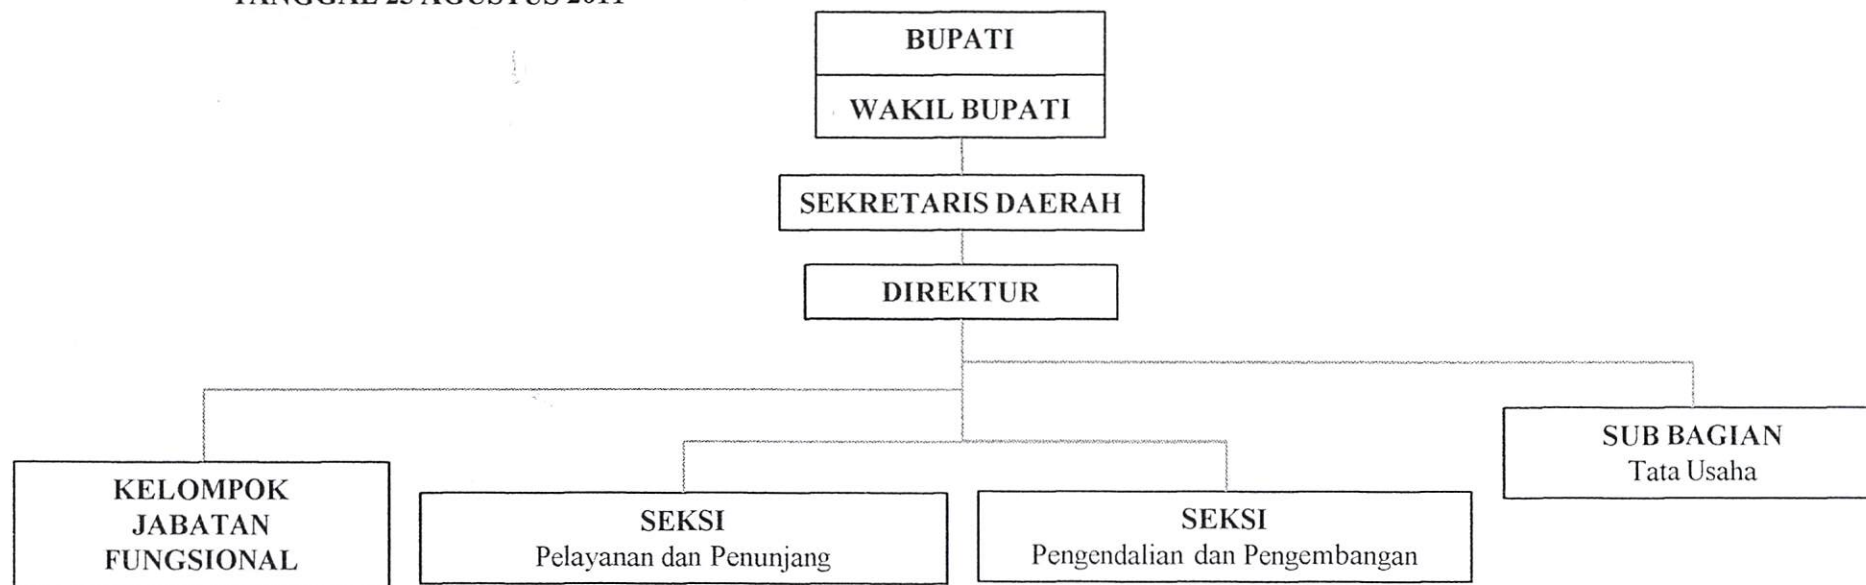

MARTHEN L. DIRA TOME

LAMPIRAN : PERATURAN DAERAH KABUPATEN SABU RAIJUA  
NOMOR 17 TAHUN 2011  
TANGGAL 25 AGUSTUS 2011

BAGAN STRUKTUR ORGANISASI  
RUMAH SAKIT UMUM DAERAH SABU RAIJUA  
KELAS D

BUPATI SABU RAIJUA,