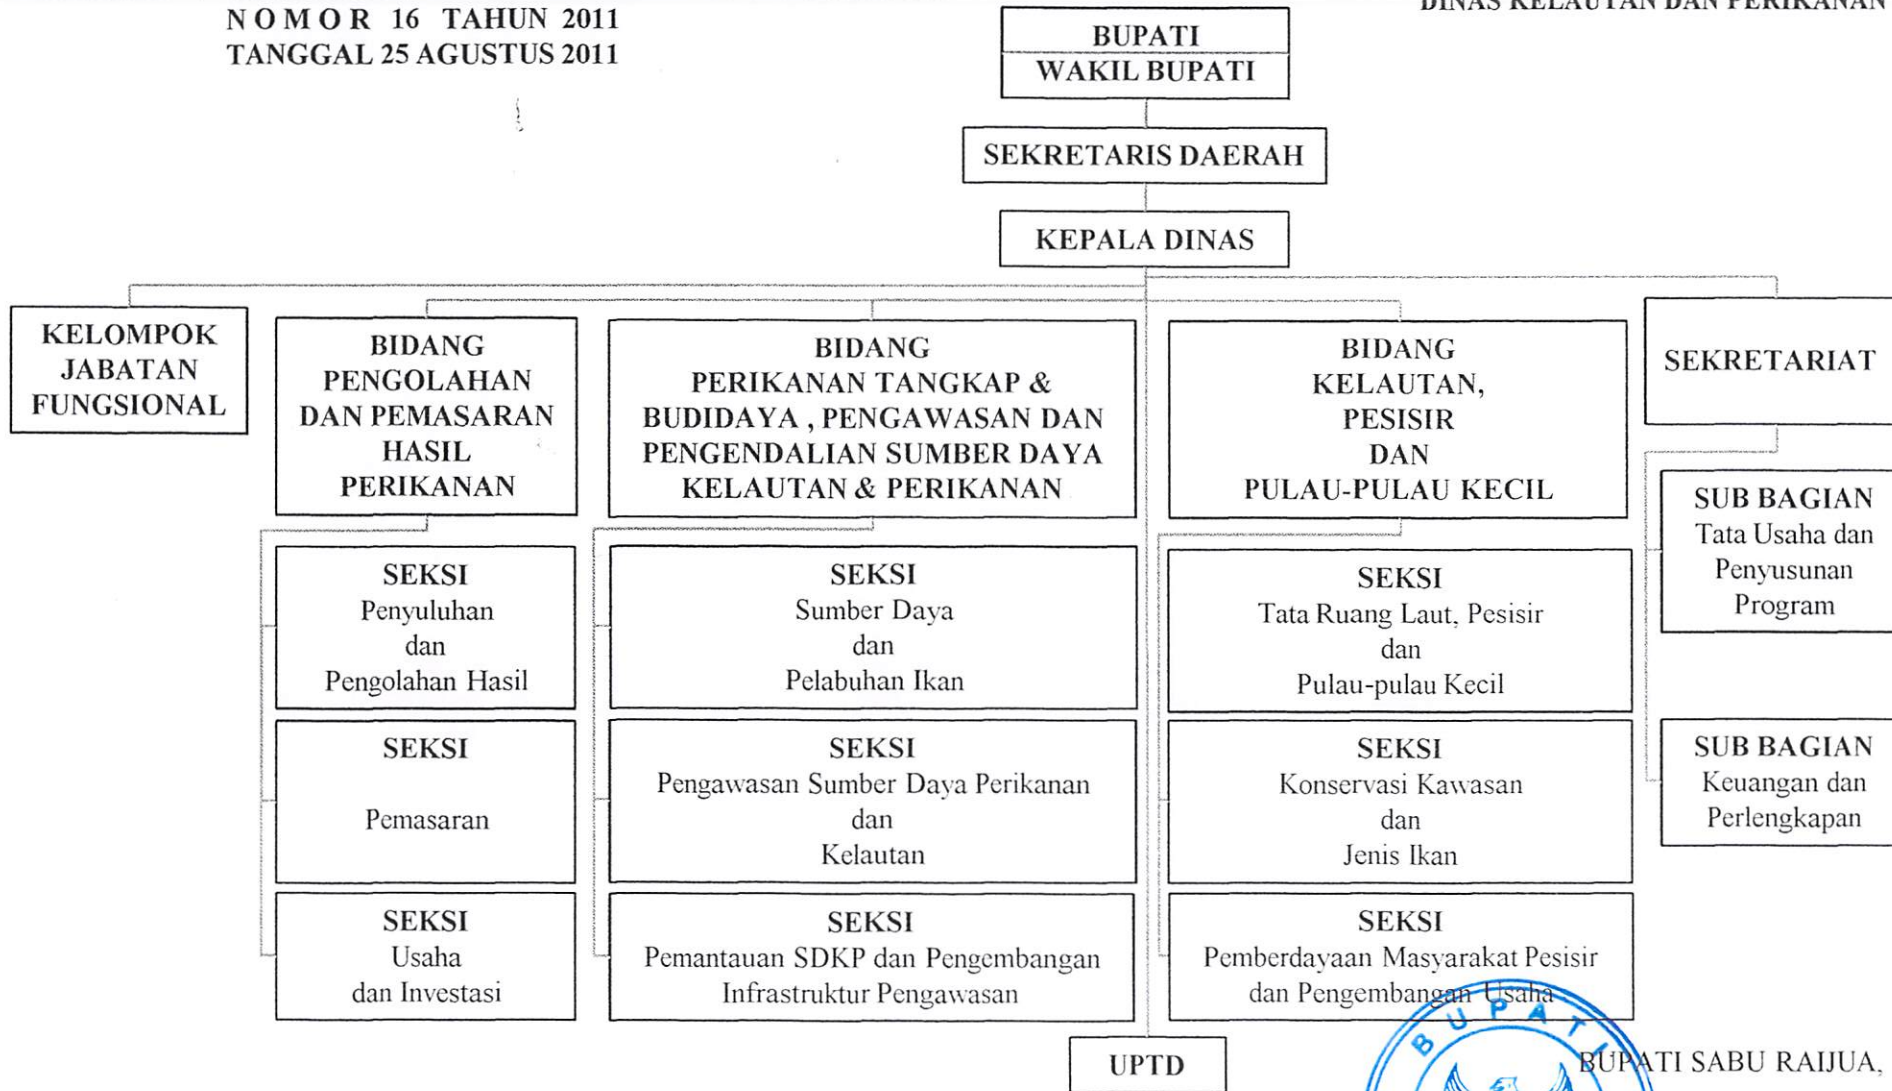

LAMPIRAN : PERATURAN DAERAH KABUPATEN SABU RAIJUA
NOMOR 16 TAHUN 2011
TANGGAL 25 AGUSTUS 2011

BAGAN STRUKTUR ORGANISASI
DINAS KELAUTAN DAN PERIKANAN

BUPATI SABU RAIJUA,

MARTHEN L. DIRA TOME