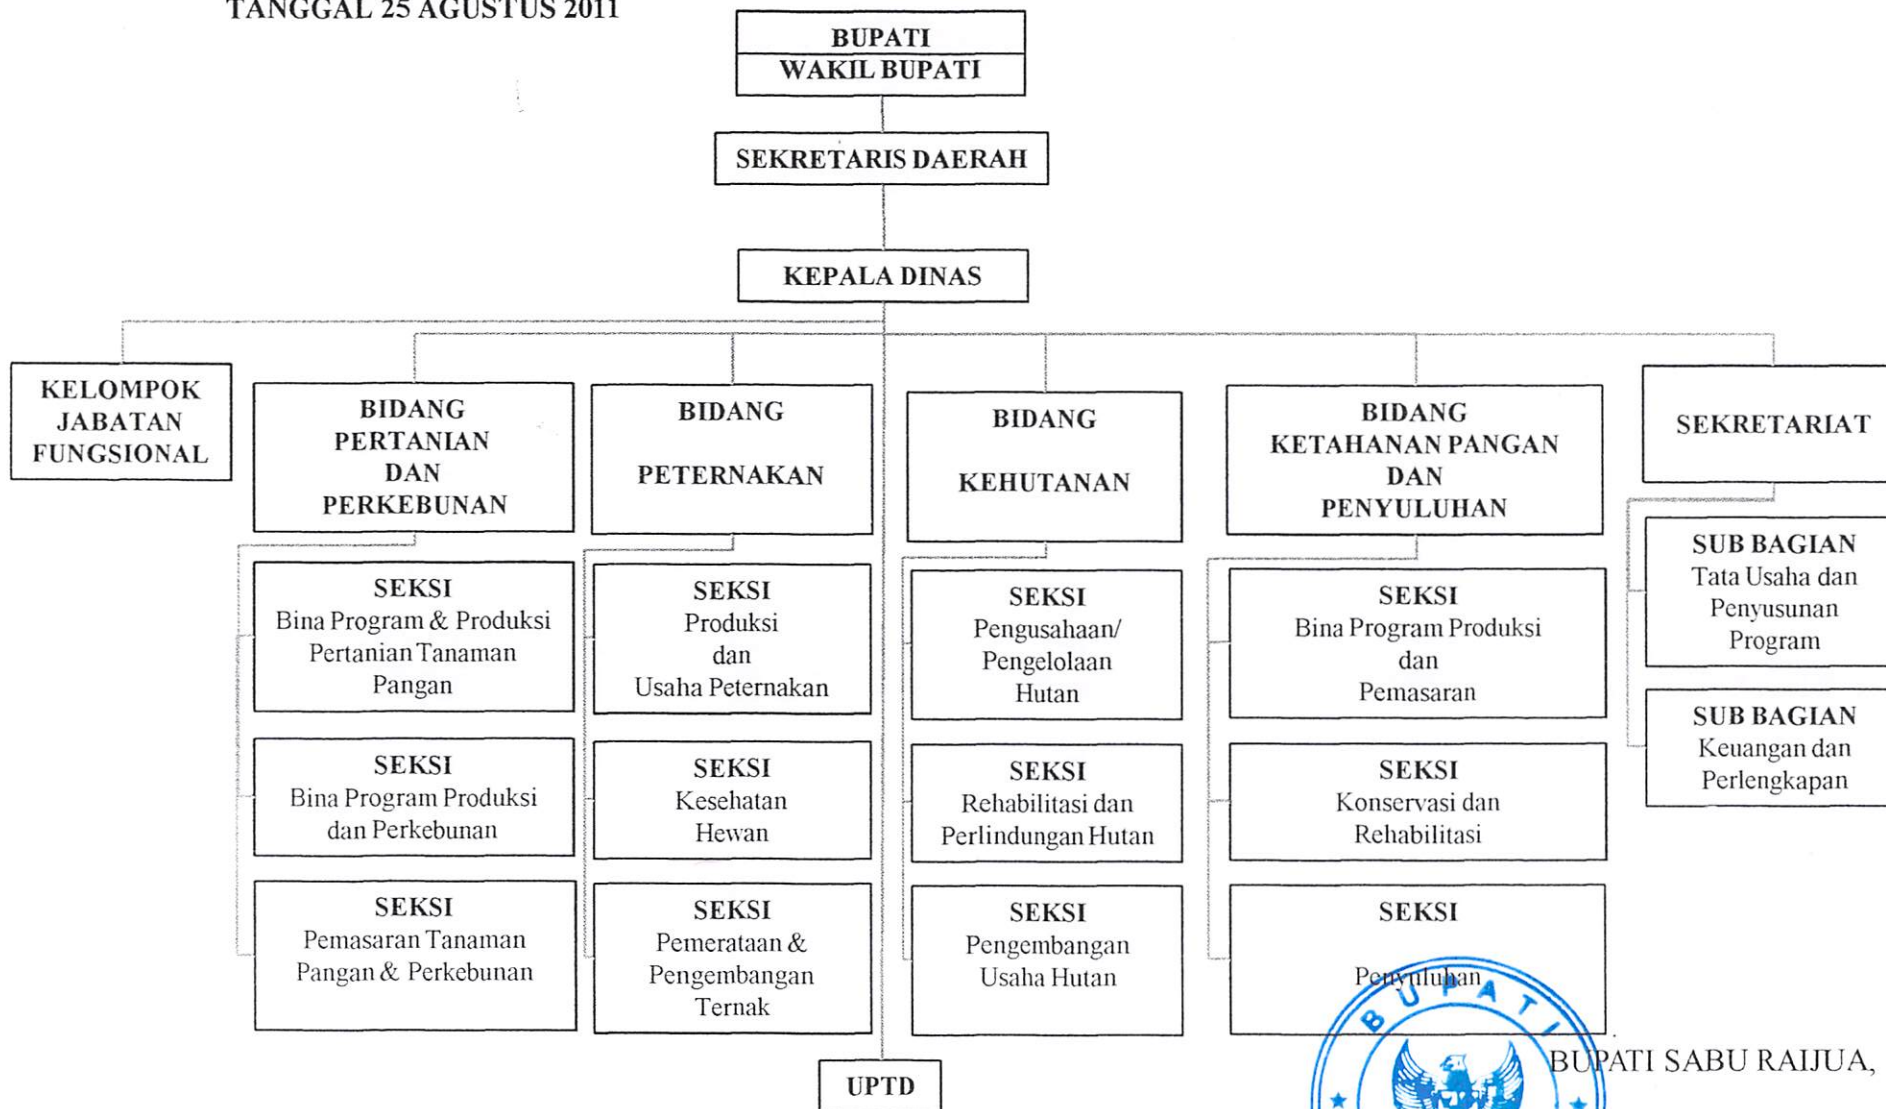

LAMPIRAN : PERATURAN DAERAH KABUPATEN SABU RAIJUA
 NOMOR 16 TAHUN 2011
 TANGGAL 25 AGUSTUS 2011

BAGAN STRUKTUR ORGANISASI
 DINAS KESEHATAN

BUPATI SABU RAIJUA,

MARTHEN L. DIRA TOME

LAMPIRAN : PERATURAN DAERAH KABUPATEN SABU RAIJUA
N O M O R 16 TAHUN 2011
TANGGAL 25 AGUSTUS 2011

BAGAN STRUKTUR ORGANISASI
DINAS PENDIDIKAN, PEMUDA & OLAHRAGA

BUPATI SABU RAIJUA,

MARTHEN L. DIRA TOME

LAMPIRAN : PERATURAN DAERAH KABUPATEN SABU RAIJUA
NOMOR 16 TAHUN 2011
TANGGAL 25 AGUSTUS 2011

BAGAN STRUKTUR ORGANISASI
DINAS SOSIAL, TENAGA KERJA DAN TRANSMIGRASI

BUPATI SABU RAIJUA,

MARTHEN L. DIRA TOME

LAMPIRAN : PERATURAN DAERAH KABUPATEN SABU RAIJUA
 NOMOR 16 TAHUN 2011
 TANGGAL 25 AGUSTUS 2011

BAGAN STRUKTUR ORGANISASI
 DINAS PEKERJAAN UMUM, PERUMAHAN RAKYAT
 DAN PERTAMBANGAN ENERGI

BUPATI SABU RAIJUA,

MARTHEN L. DIRA TOME

LAMPIRAN : PERATURAN DAERAH KABUPATEN SABU RAIJUA
 N O M O R 16 TAHUN 2011
 TANGGAL 25 AGUSTUS 2011

BAGAN STRUKTUR ORGANISASI
 DINAS PERTANIAN, PERKEBUNAN,
 PETERNAKAN DAN KEHUTANAN