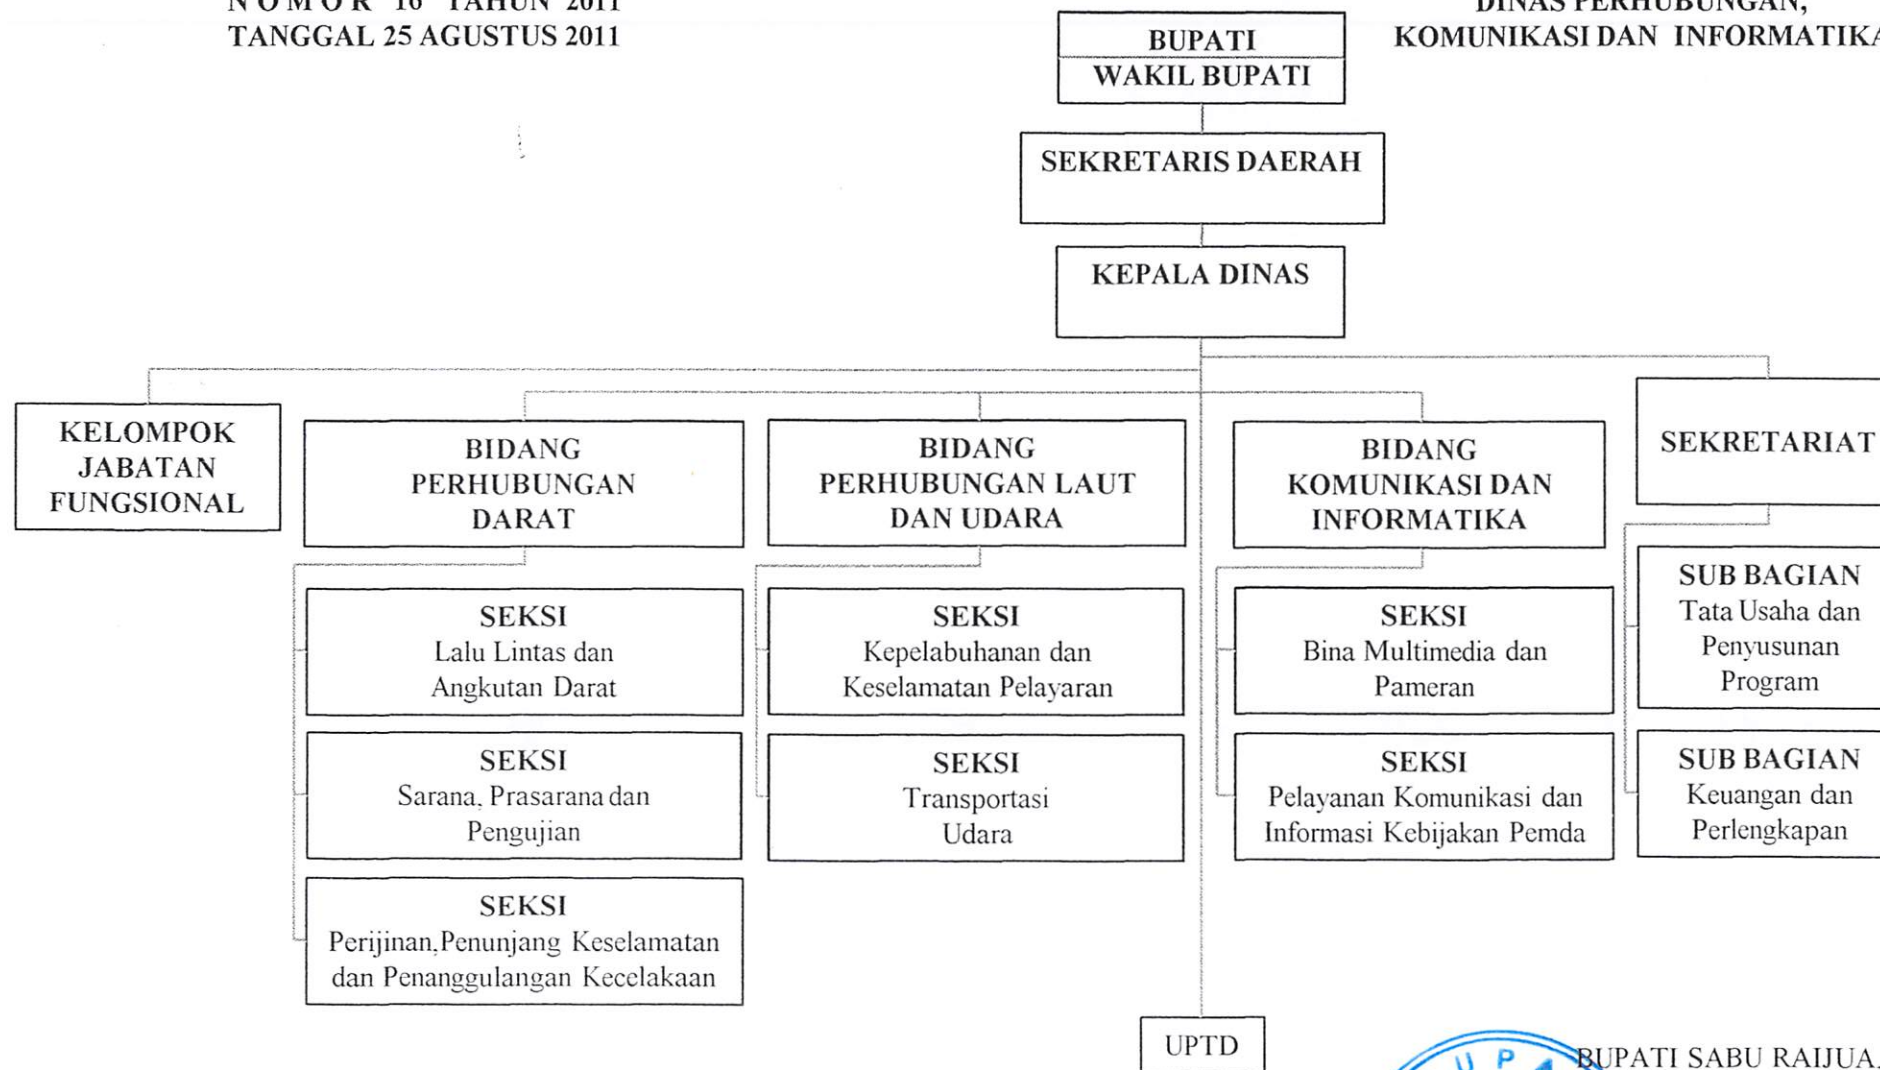

LAMPIRAN : PERATURAN DAERAH KABUPATEN SABU RAIJUA
NOMOR 16 TAHUN 2011
TANGGAL 25 AGUSTUS 2011

BAGAN STRUKTUR ORGANISASI
DINAS PERHUBUNGAN,
KOMUNIKASI DAN INFORMATIKA.

BUPATI SABU RAIJUA,

MARTHEN L. DIRA TOMÉ