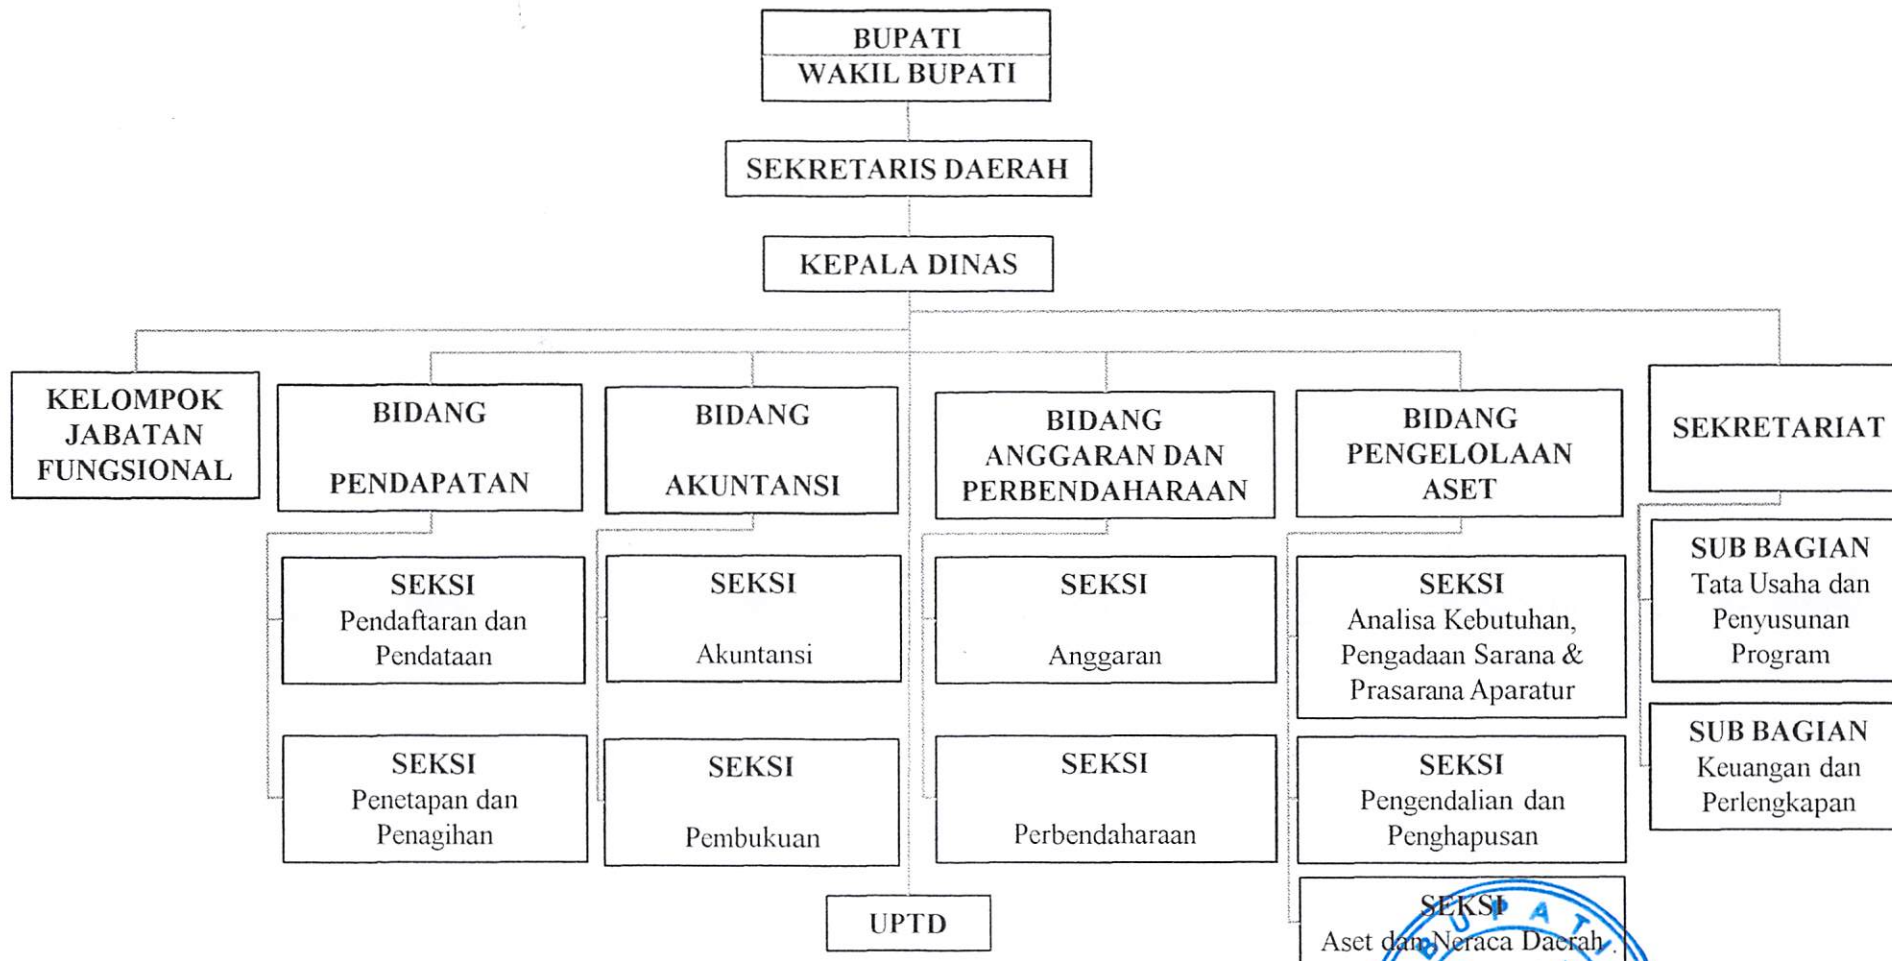

LAMPIRAN : PERATURAN DAERAH KABUPATEN SABU RAIJUA
N O M O R 16 TAHUN 2011
TANGGAL 25 AGUSTUS 2011

BAGAN STRUKTUR ORGANISASI
DINAS PENDAPATAN, PENGELOLAAN
KEUANGAN DAN ASET DAERAH

BUPATI SABU RAIJUA,
MARTHEN L. DIRA TOME