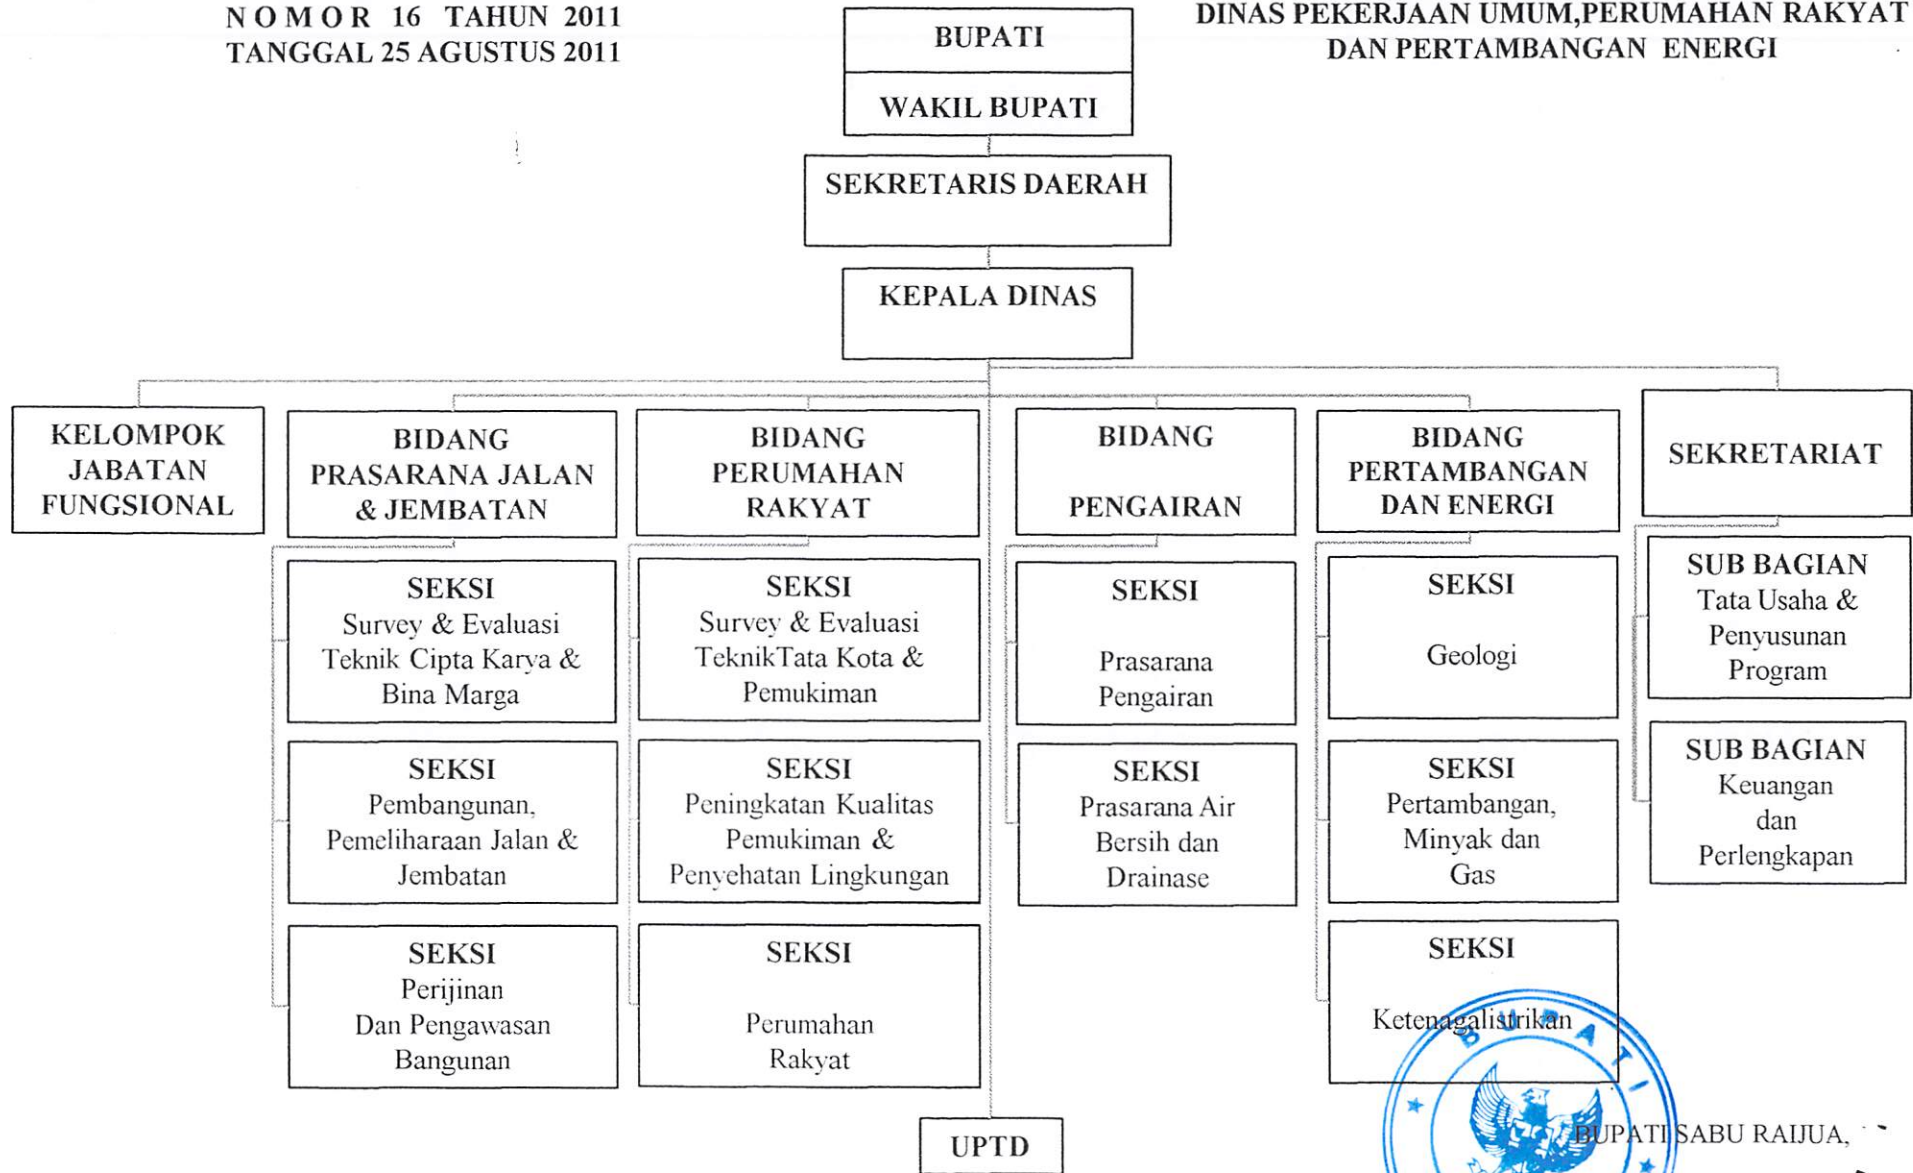

LAMPIRAN : PERATURAN DAERAH KABUPATEN SABU RAIJUA
NOMOR 16 TAHUN 2011
TANGGAL 25 AGUSTUS 2011

BAGAN STRUKTUR ORGANISASI
DINAS PEKERJAAN UMUM, PERUMAHAN RAKYAT
DAN PERTAMBANGAN ENERGI

BUPATI SABU RAIJUA,

MARTHEN L. DIRA TOME