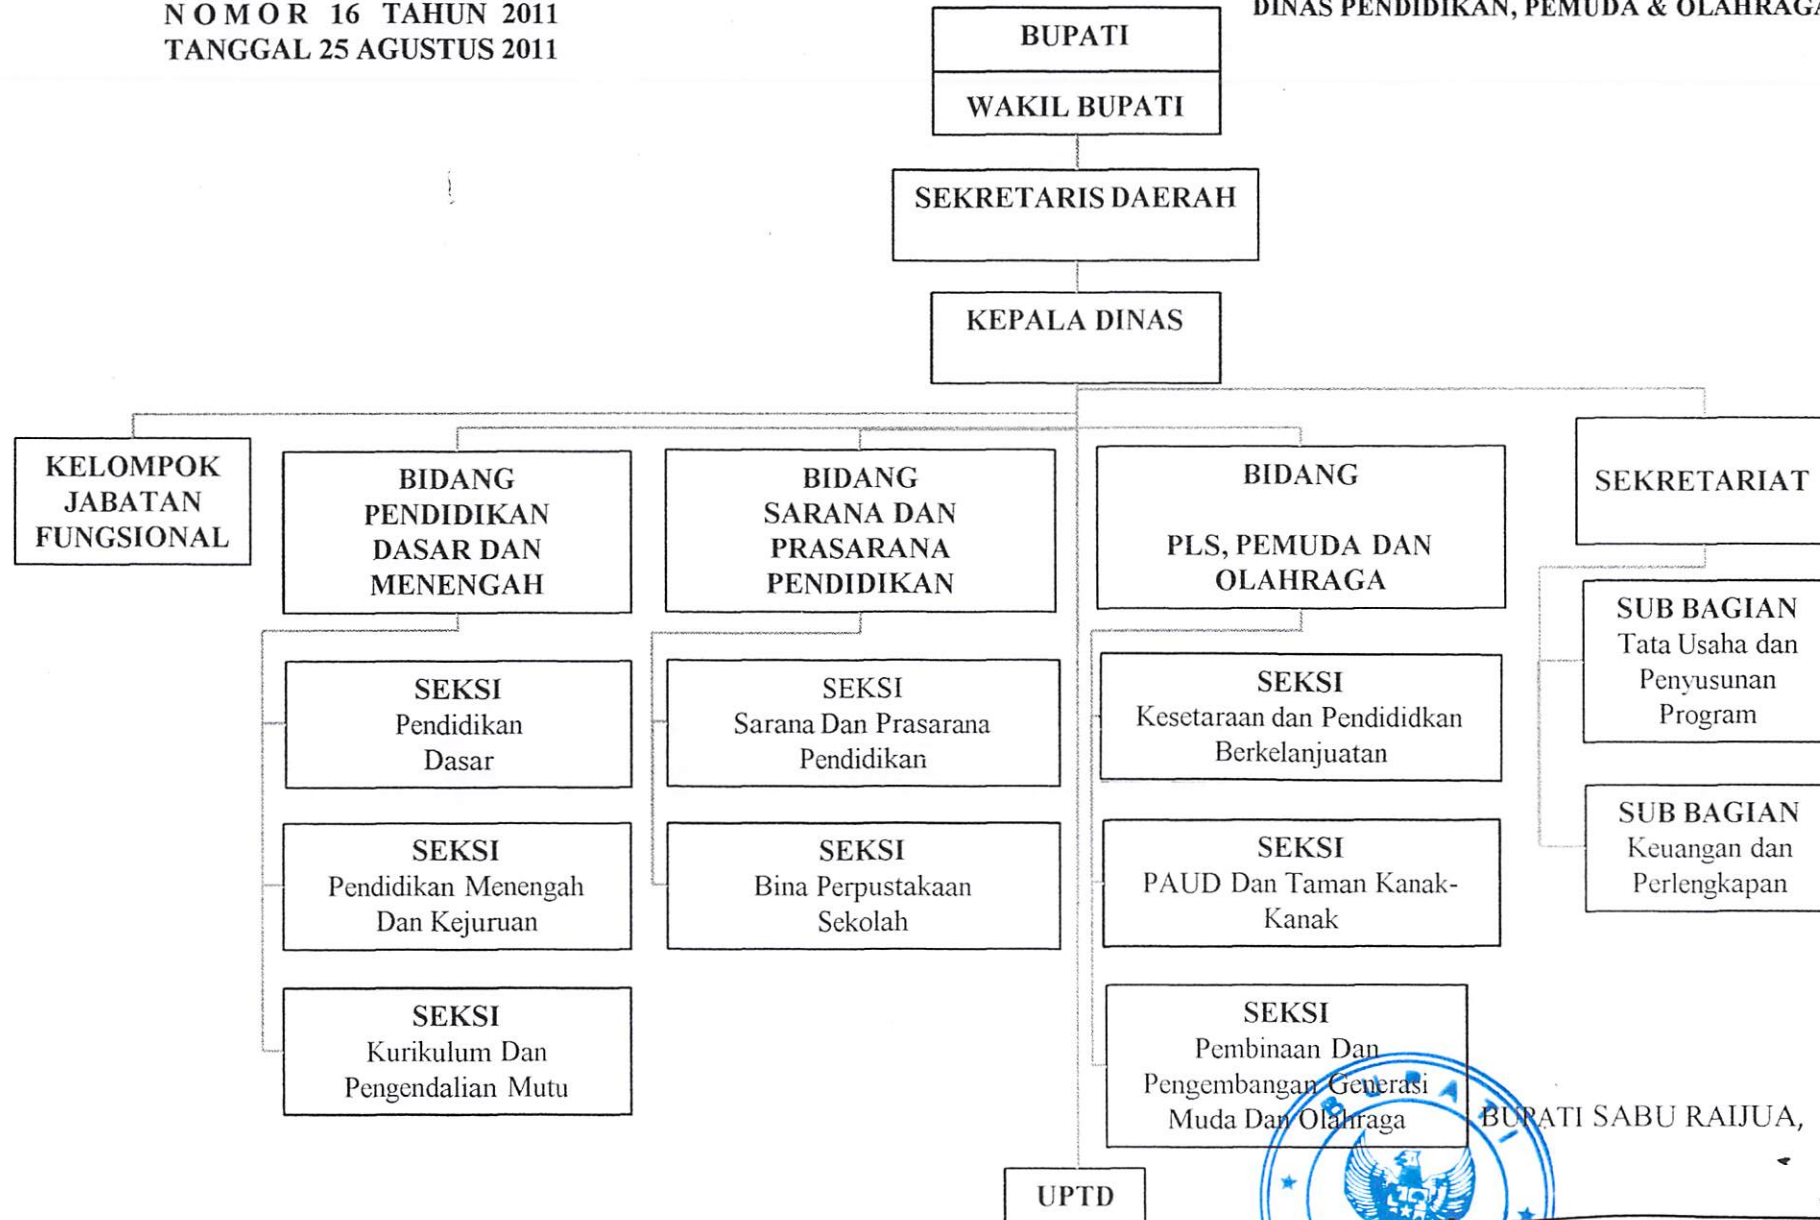

LAMPIRAN : PERATURAN DAERAH KABUPATEN SABU RAIJUA
 NOMOR 16 TAHUN 2011
 TANGGAL 25 AGUSTUS 2011

BAGAN STRUKTUR ORGANISASI
 DINAS KESEHATAN

BUPATI SABU RAIJUA,

MARTHEN L. DIRA TOME

LAMPIRAN : PERATURAN DAERAH KABUPATEN SABU RAIJUA
N O M O R 16 TAHUN 2011
TANGGAL 25 AGUSTUS 2011

BAGAN STRUKTUR ORGANISASI
DINAS PENDIDIKAN, PEMUDA & OLAHRAGA

BUPATI SABU RAIJUA,

MARTHEN L. DIRA TOME

LAMPIRAN : PERATURAN DAERAH KABUPATEN SABU RAIJUA
NOMOR 16 TAHUN 2011
TANGGAL 25 AGUSTUS 2011

BAGAN STRUKTUR ORGANISASI
DINAS SOSIAL, TENAGA KERJA DAN TRANSMIGRASI

LAMPIRAN : PERATURAN DAERAH KABUPATEN SABU RAIJUA
 N O M O R 16 TAHUN 2011
 TANGGAL 25 AGUSTUS 2011

BAGAN STRUKTUR ORGANISASI
 DINAS PERINDUSTRIAN,
 PERDAGANGAN, KOPERASI DAN UKM

BUPATI SABU RAIJUA,

MARTHEN L. DIRA TOME

LAMPIRAN : PERATURAN DAERAH KABUPATEN SABU RAIJUA
N O M O R 16 TAHUN 2011
TANGGAL 25 AGUSTUS 2011

BAGAN STRUKTUR ORGANISASI
DINAS PENDAPATAN, PENGELOLAAN
KEUANGAN DAN ASET DAERAH

BUPATI SABU RAIJUA,
MARTHEN L. DIRA TOME