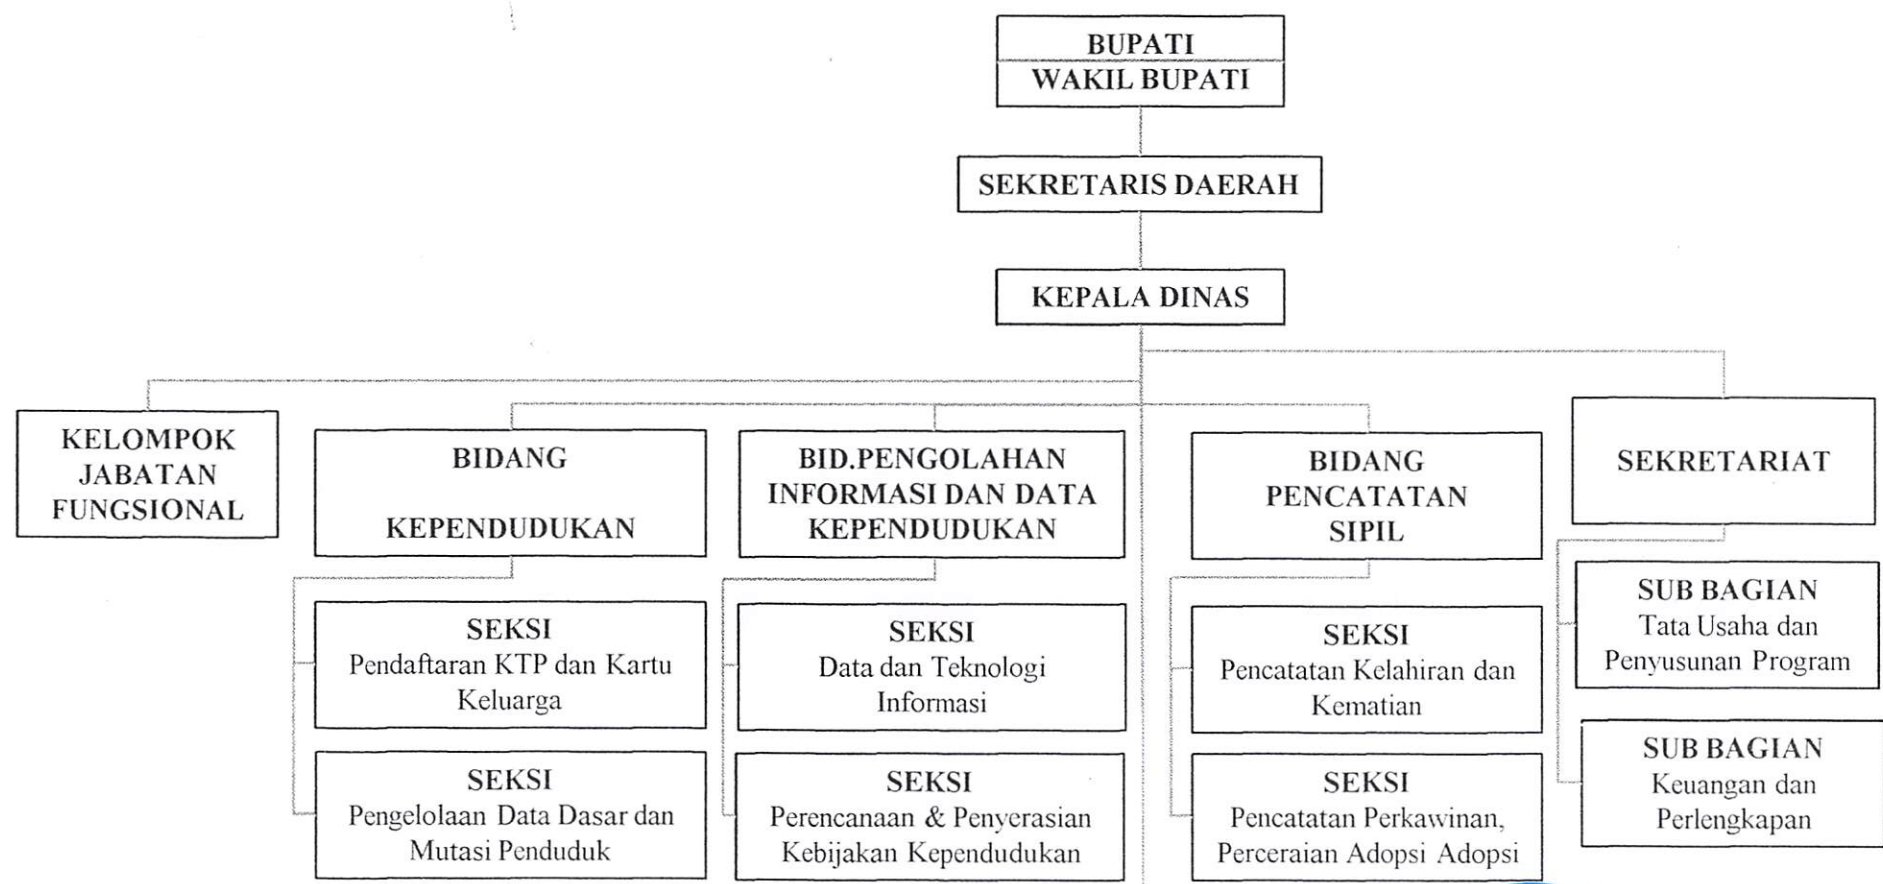

LAMPIRAN : PERATURAN DAERAH KABUPATEN SABU RAIJUA
N O M O R 16 TAHUN 2011
TANGGAL 25 AGUSTUS 2011

BAGAN STRUKTUR ORGANISASI
DINAS KEPENDUDUKAN DAN PENCATATAN SIPIL

UPTD