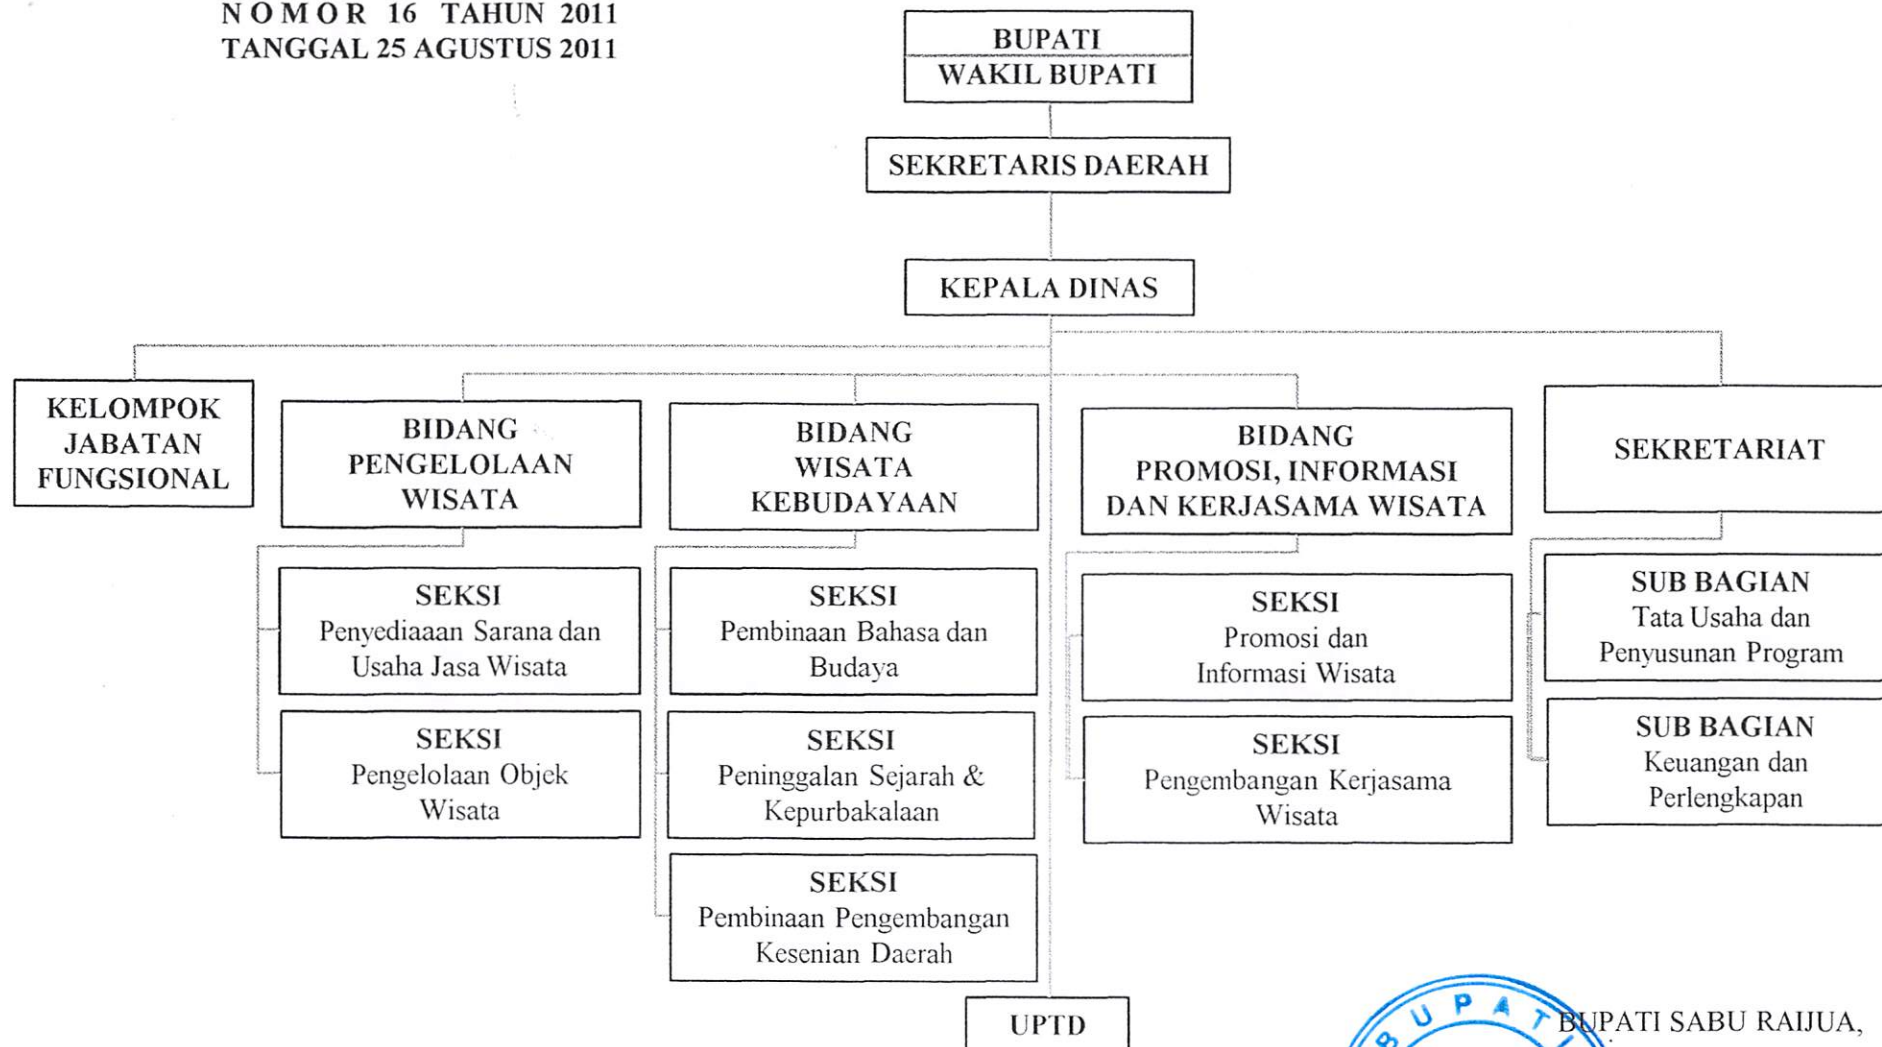

LAMPIRAN : PERATURAN DAERAH KABUPATEN SABU RAIJUA
NOMOR 16 TAHUN 2011
TANGGAL 25 AGUSTUS 2011

BAGAN STRUKTUR ORGANISASI
DINAS PARIWISATA DAN KEBUDAYAAN

BUPATI SABU RAIJUA,

MARTHEN L. DIRA TOME