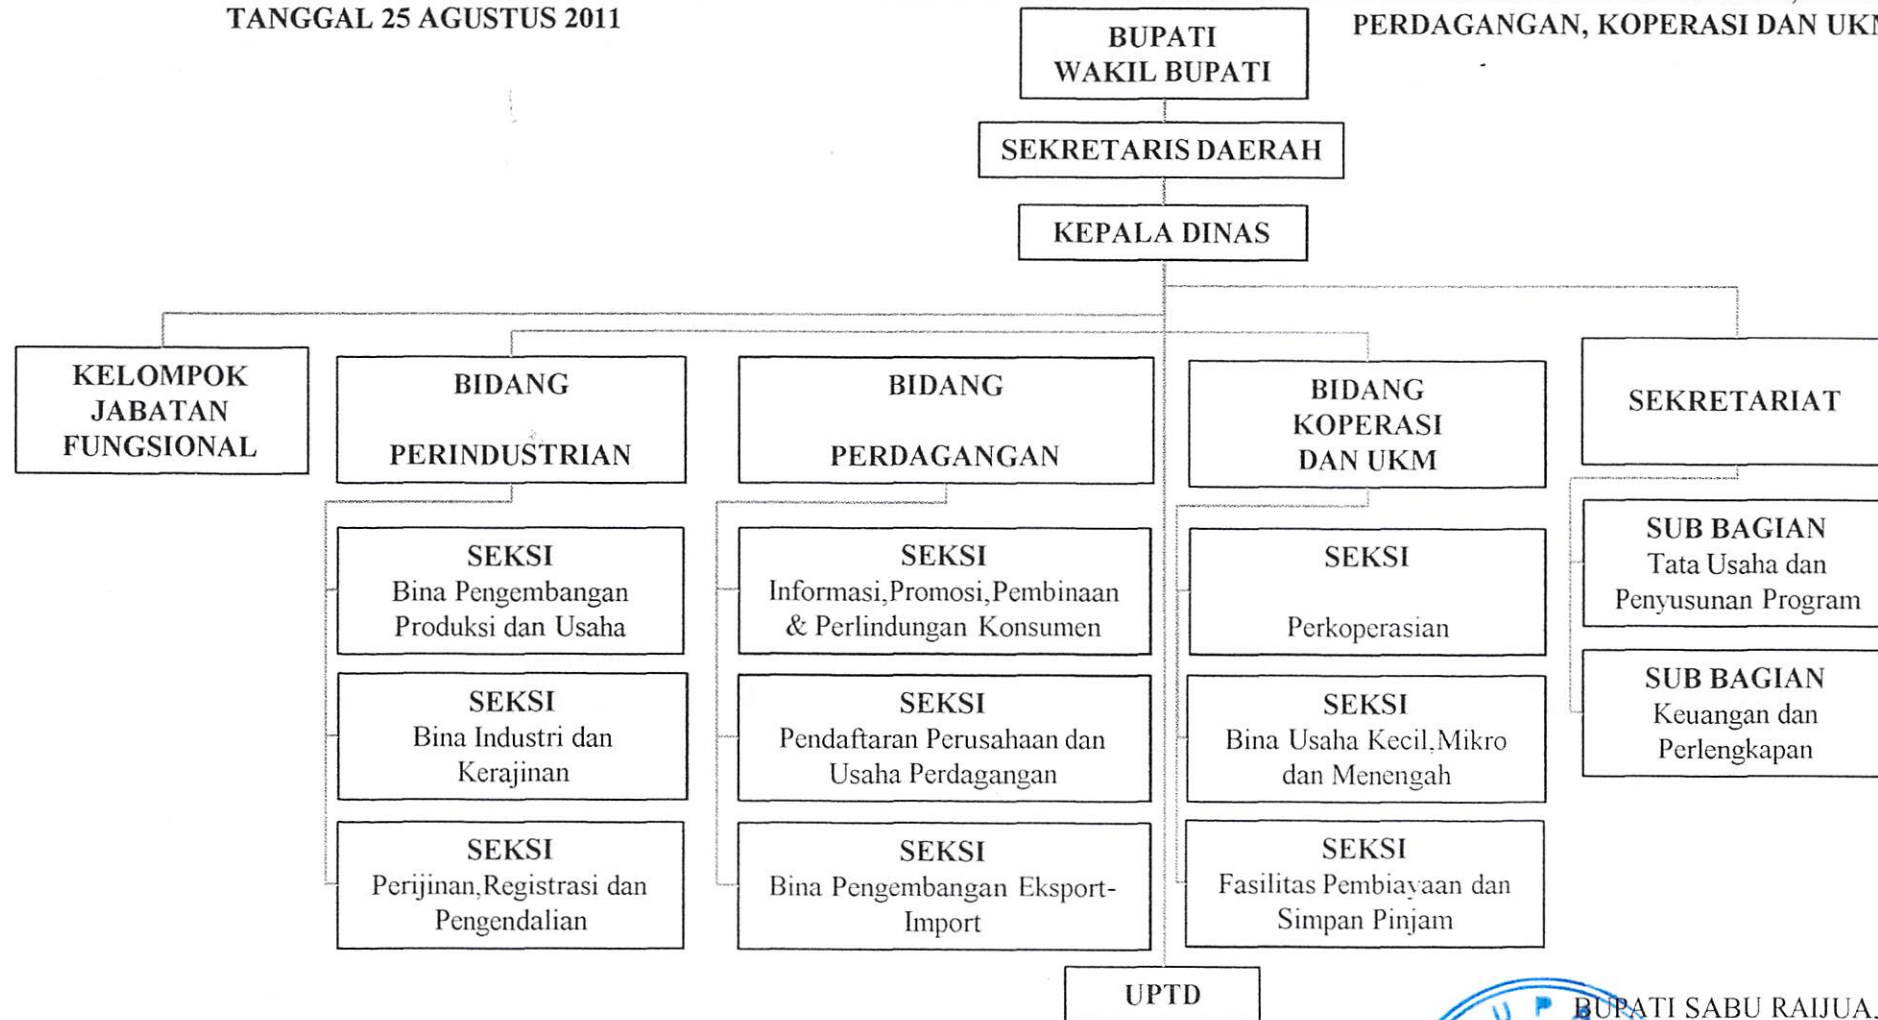

LAMPIRAN : PERATURAN DAERAH KABUPATEN SABU RAIJUA
N O M O R 16 TAHUN 2011
TANGGAL 25 AGUSTUS 2011

BAGAN STRUKTUR ORGANISASI
DINAS PERINDUSTRIAN,
PERDAGANGAN, KOPERASI DAN UKM

BUPATI SABU RAIJUA,

MARTHEN L. DIRA TOME