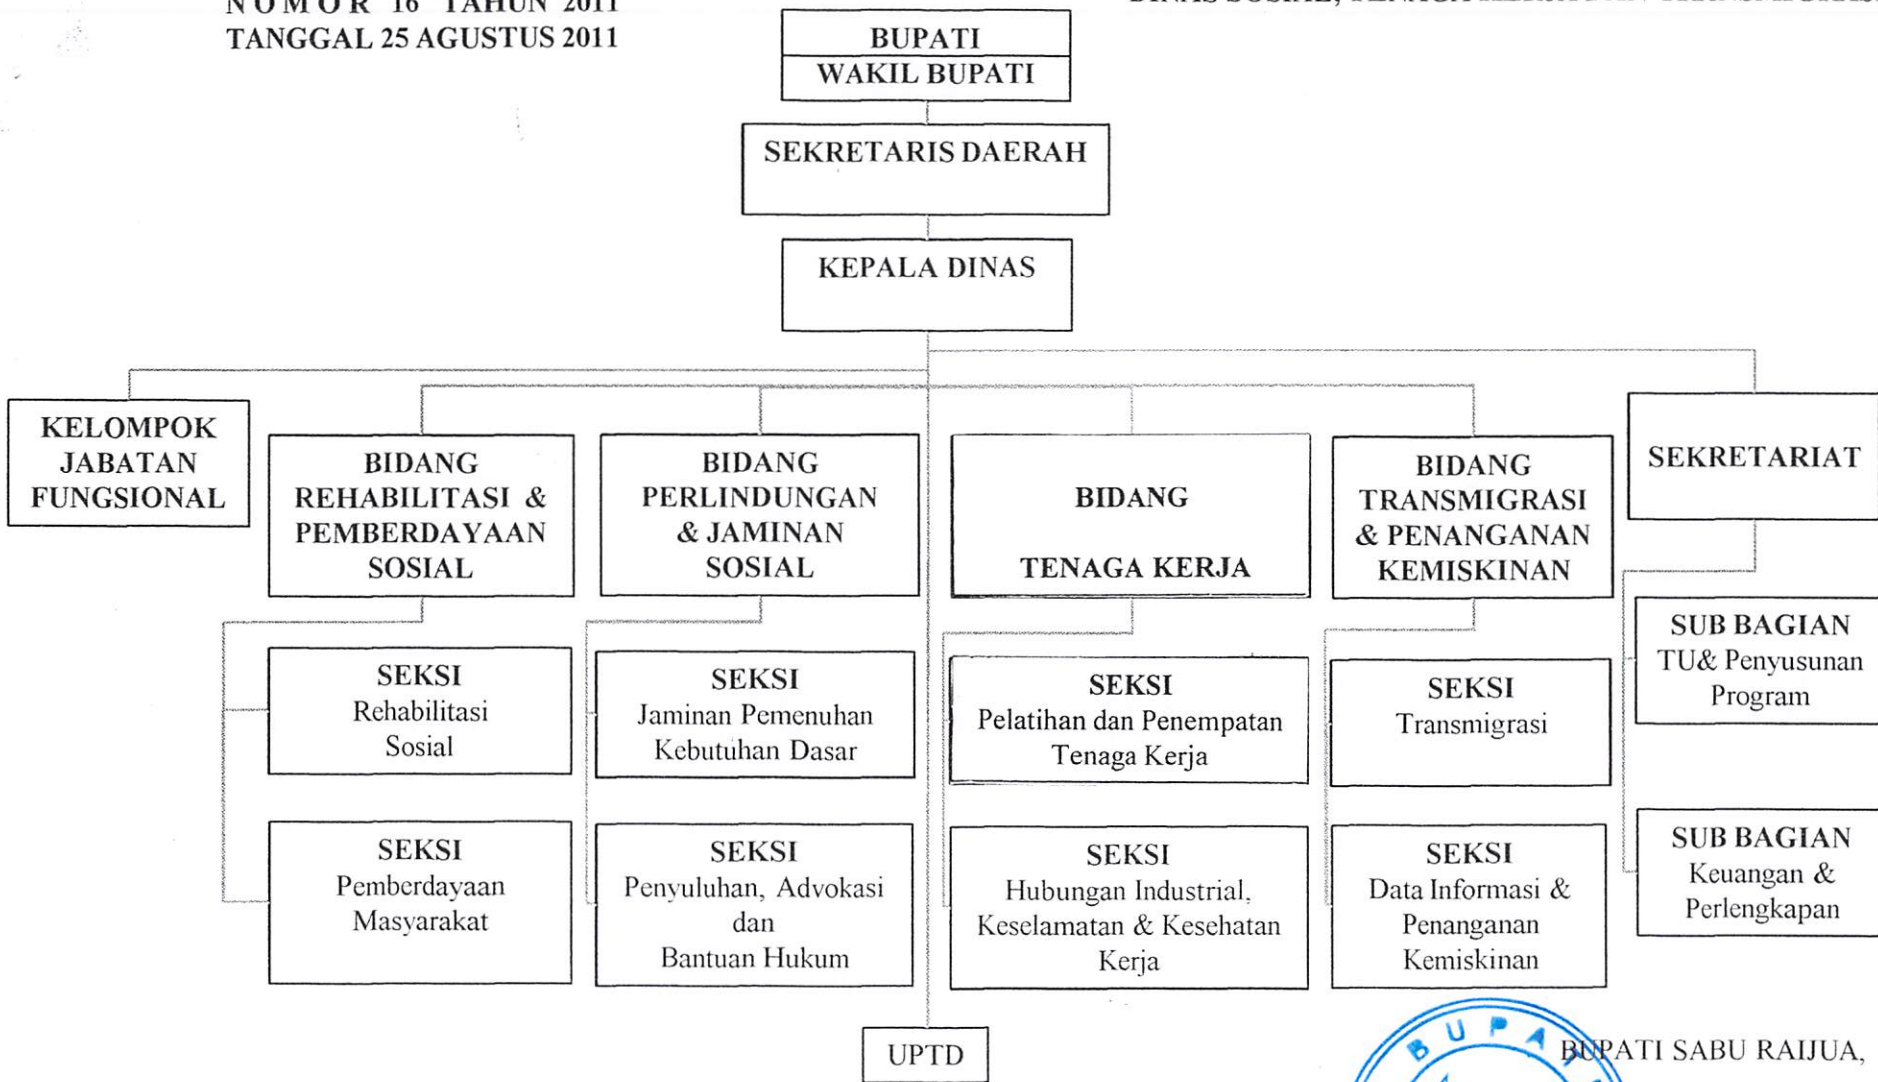

LAMPIRAN : PERATURAN DAERAH KABUPATEN SABU RAIJUA
 NOMOR 16 TAHUN 2011
 TANGGAL 25 AGUSTUS 2011

BAGAN STRUKTUR ORGANISASI
 DINAS KESEHATAN

BUPATI SABU RAIJUA,

MARTHEN L. DIRA TOME

LAMPIRAN : PERATURAN DAERAH KABUPATEN SABU RAIJUA
N O M O R 16 TAHUN 2011
TANGGAL 25 AGUSTUS 2011

BAGAN STRUKTUR ORGANISASI
DINAS PENDIDIKAN, PEMUDA & OLAHRAGA

BUPATI SABU RAIJUA,

MARTHEN L. DIRA TOME

LAMPIRAN : PERATURAN DAERAH KABUPATEN SABU RAIJUA
NOMOR 16 TAHUN 2011
TANGGAL 25 AGUSTUS 2011

BAGAN STRUKTUR ORGANISASI
DINAS SOSIAL, TENAGA KERJA DAN TRANSMIGRASI