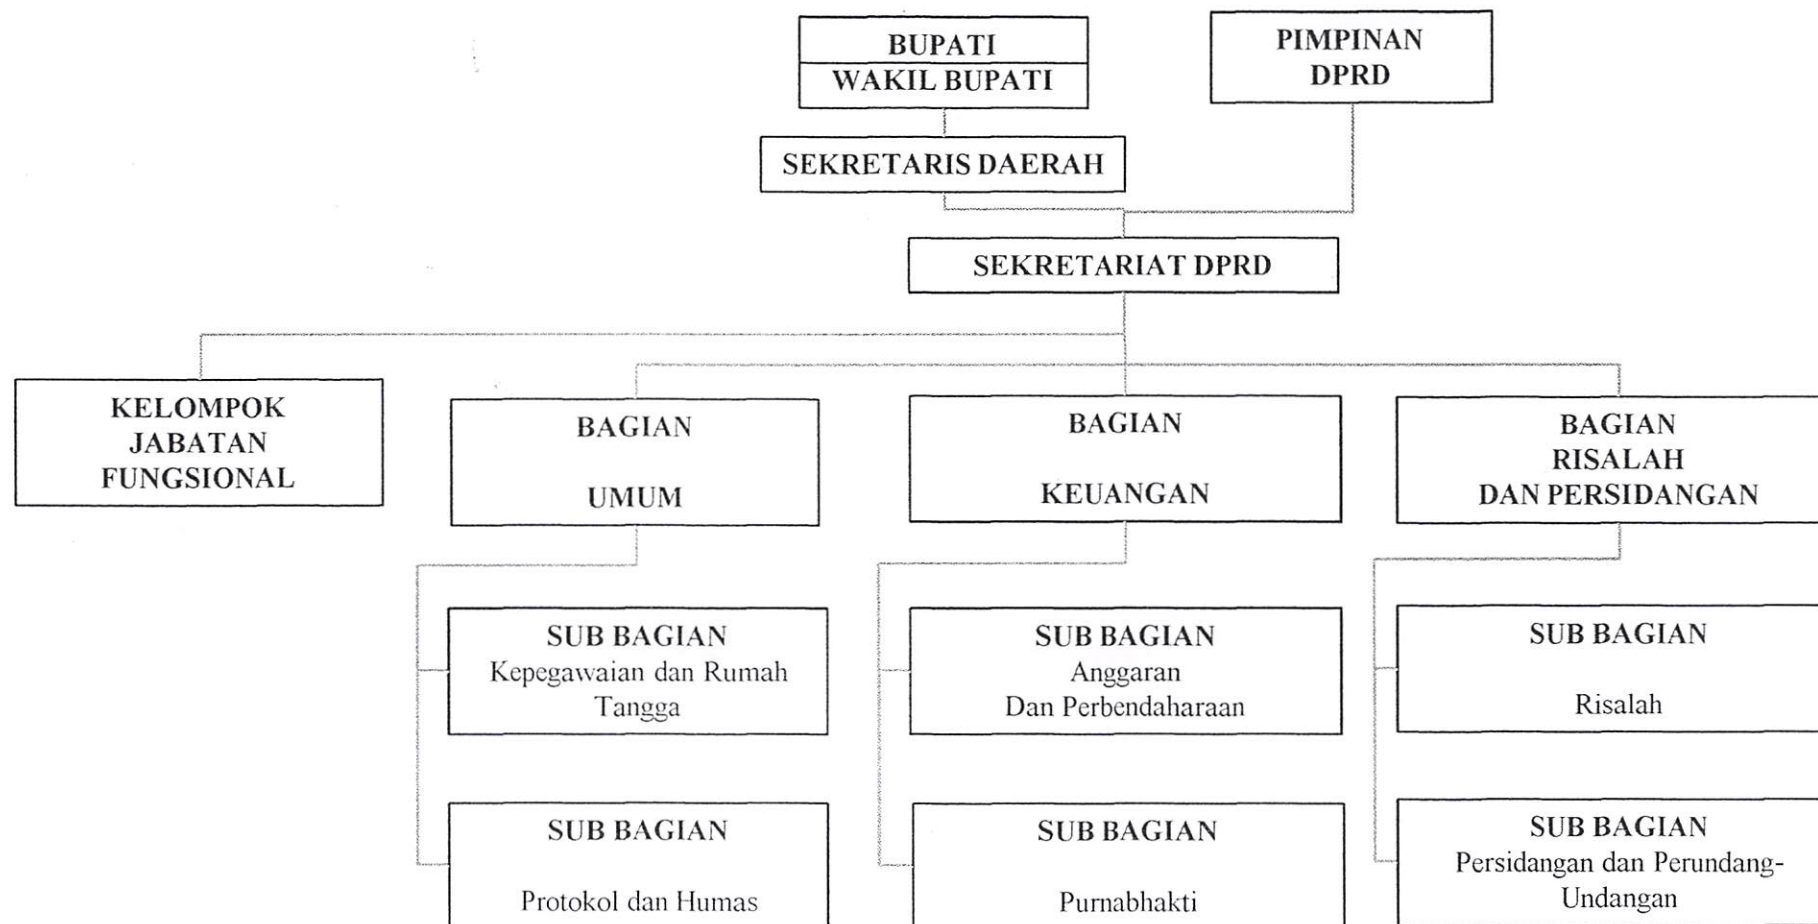

LAMPIRAN : PERATURAN DAERAH KABUPATEN SABU RAIJUA
NOMOR 15 TAHUN 2011
TANGGAL 25 AGUSTUS 2011

BAGAN STRUKTUR ORGANISASI
SEKRETARIAT DPRD

BUPATI SABU RAIJUA,

MARTHEN L. DIRA TOME