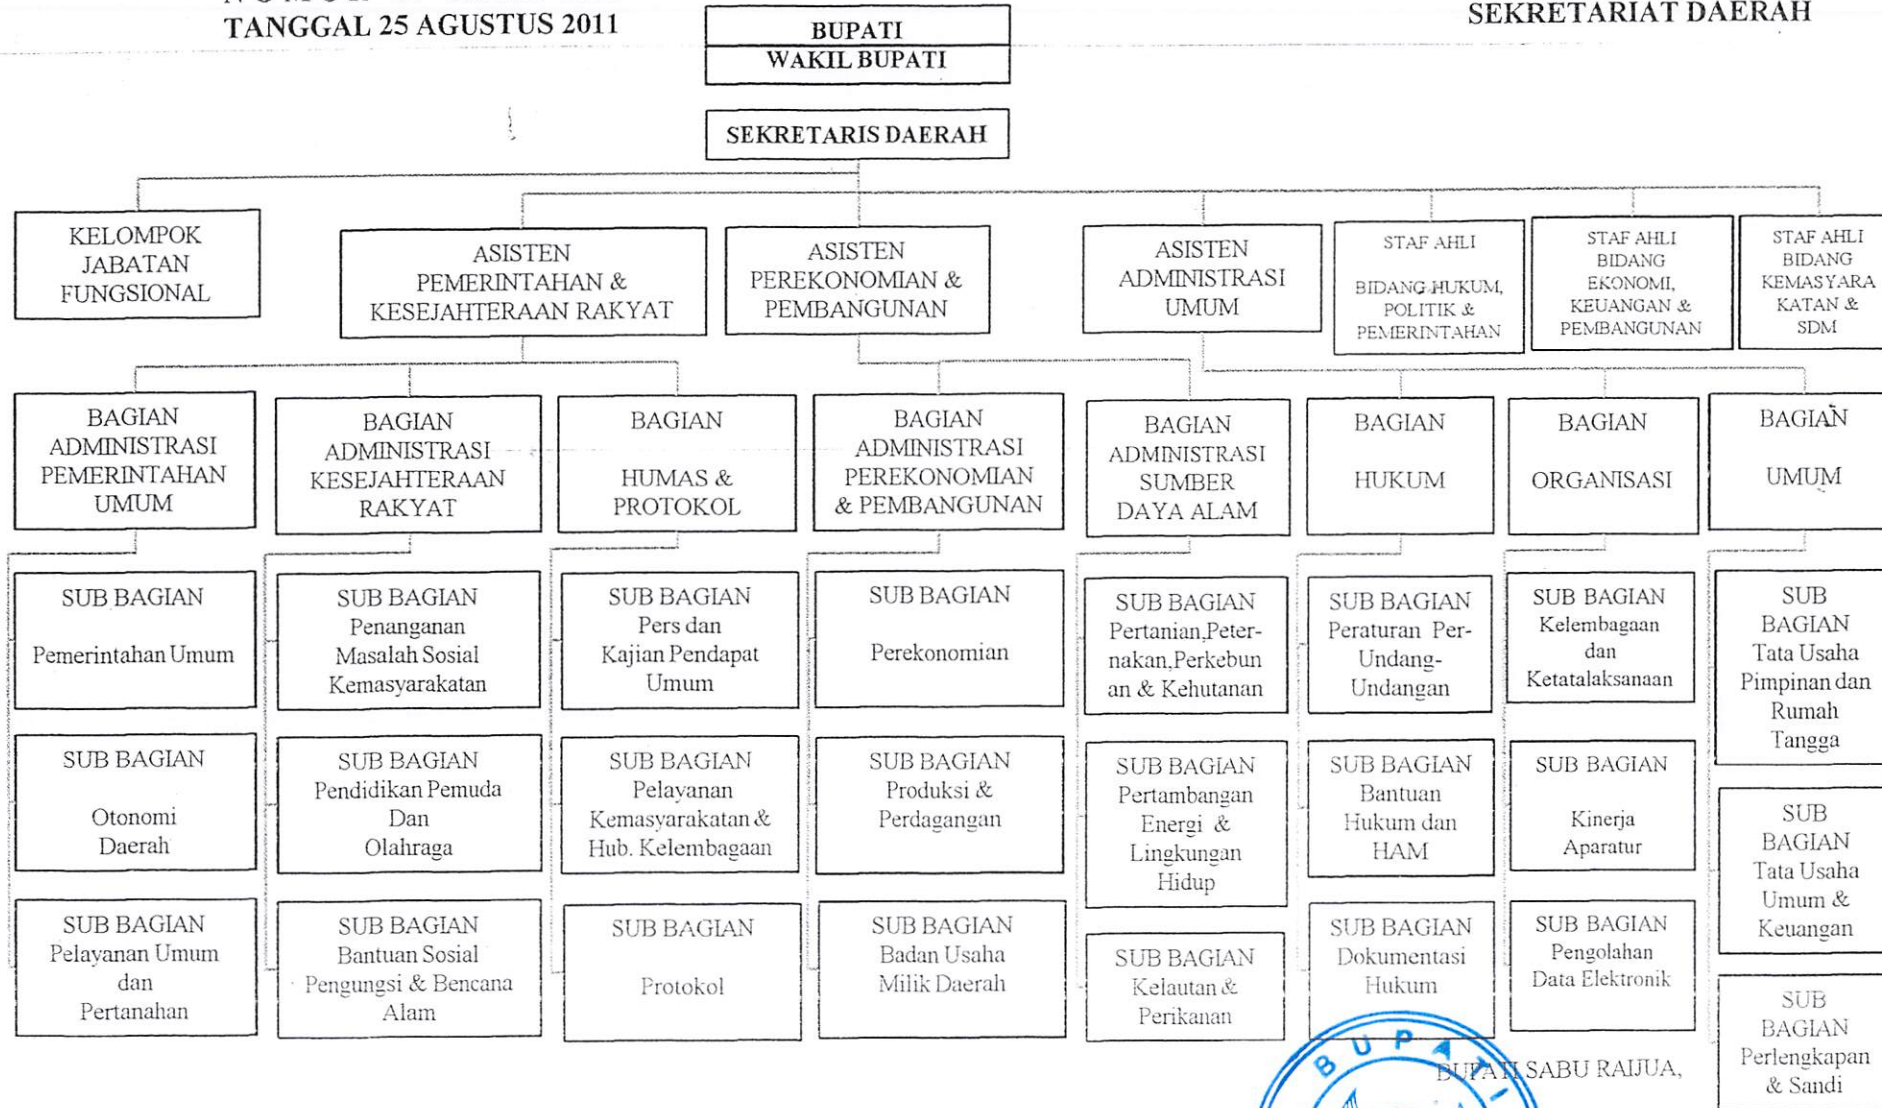

LAMPIRAN : PERATURAN DAERAH KABUPATEN SABU RAIJUA
 NOMOR 14 TAHUN 2011
 TANGGAL 25 AGUSTUS 2011

BAGAN STRUKTUR ORGANISASI
 SEKRETARIAT DAERAH

BUPATI SABU RAIJUA,
 MARTHEN L. DIRA TOME