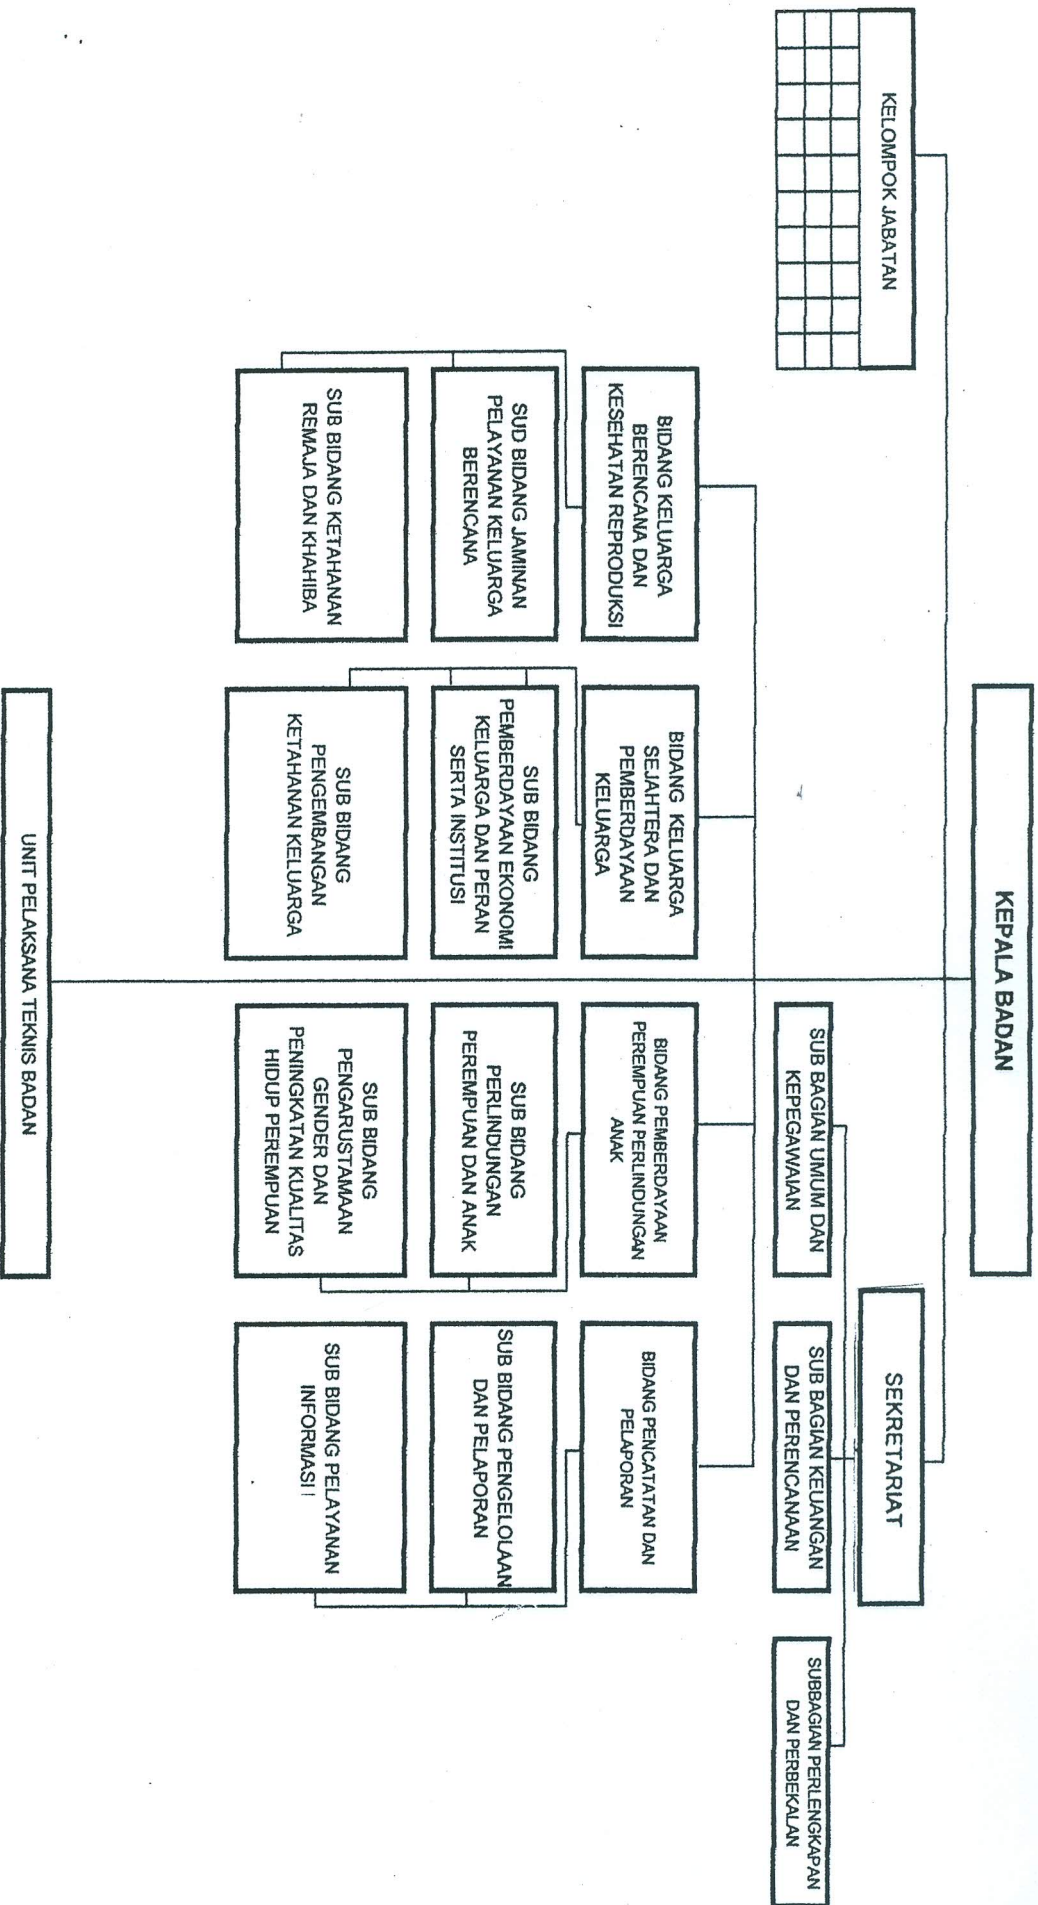

BUPATI LAMPUNG TIMUR

[Signature]
SATONO