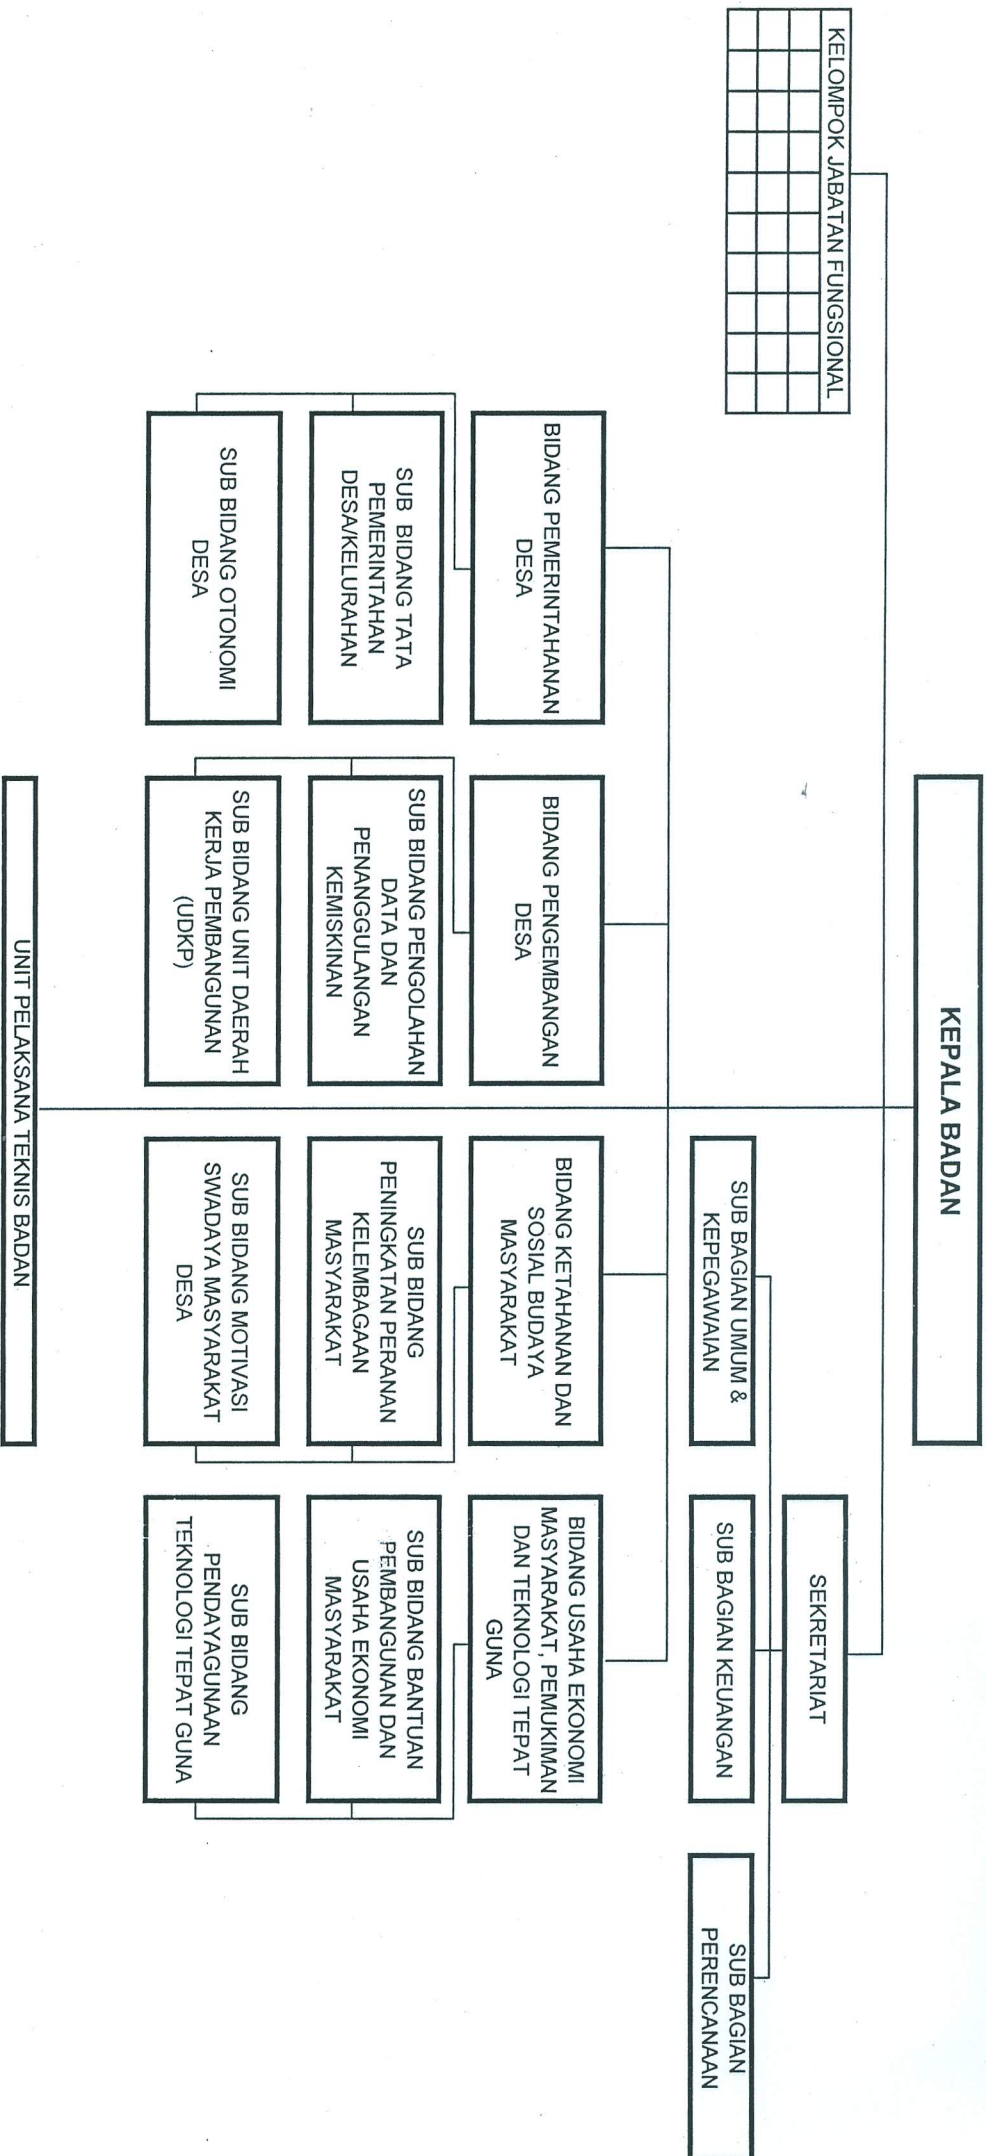

Lampiran III : Peraturan Daerah Kabupaten Lampung Timur  
 Nomor *06* Tahun 2009  
 Bagan Struktur Organisasi  
 Badan Pemberdayaan Masyarakat dan  
 Pemerintahan Desa Kabupaten Lampung  
 Timur

KELOMPOK	JABATAN	FUNGSIONAL																		

KELOMPOK JABATAN									

**PARAF KOORDINASI**

1.	SEKDAKAB.	
2.	ASS. I	
3.	ASS. II	
4.	ASS. III	
5.		
6.	BAG. HKM	
7.		
8.		

BUPATI LAMPUNG TIMUR  
  
 SATONO

Lampiran V : Peraturan Daerah Kabupaten Lampung Timur  
 Nomor **06** Tahun 2010  
 Bagan Struktur Organisasi  
 Kantor - Pengelolaan perpustakaan dan Arsip  
 Daerah Kabupaten Lampung Timur

PARAF KOORDINASI	
1.	SEKDAKAB. 
2.	ASS. I
3.	ASS. II
4.	ASS. III
5.	
6.	BAG. HKM 
7.	
8.	

BUPATI LAMPUNG TIMUR  
  
 SATONO

  
 BUPATI LAMPUNG TIMUR  
 SATONO

Lampiran III : Peraturan Daerah Kabupaten Lampung Timur  
 Nomor 06 Tahun 2009  
 Bagian Struktur Organisasi  
 Badan Pemberdayaan Masyarakat dan  
 Pemerintahan Desa Kabupaten Lampung  
 Timur