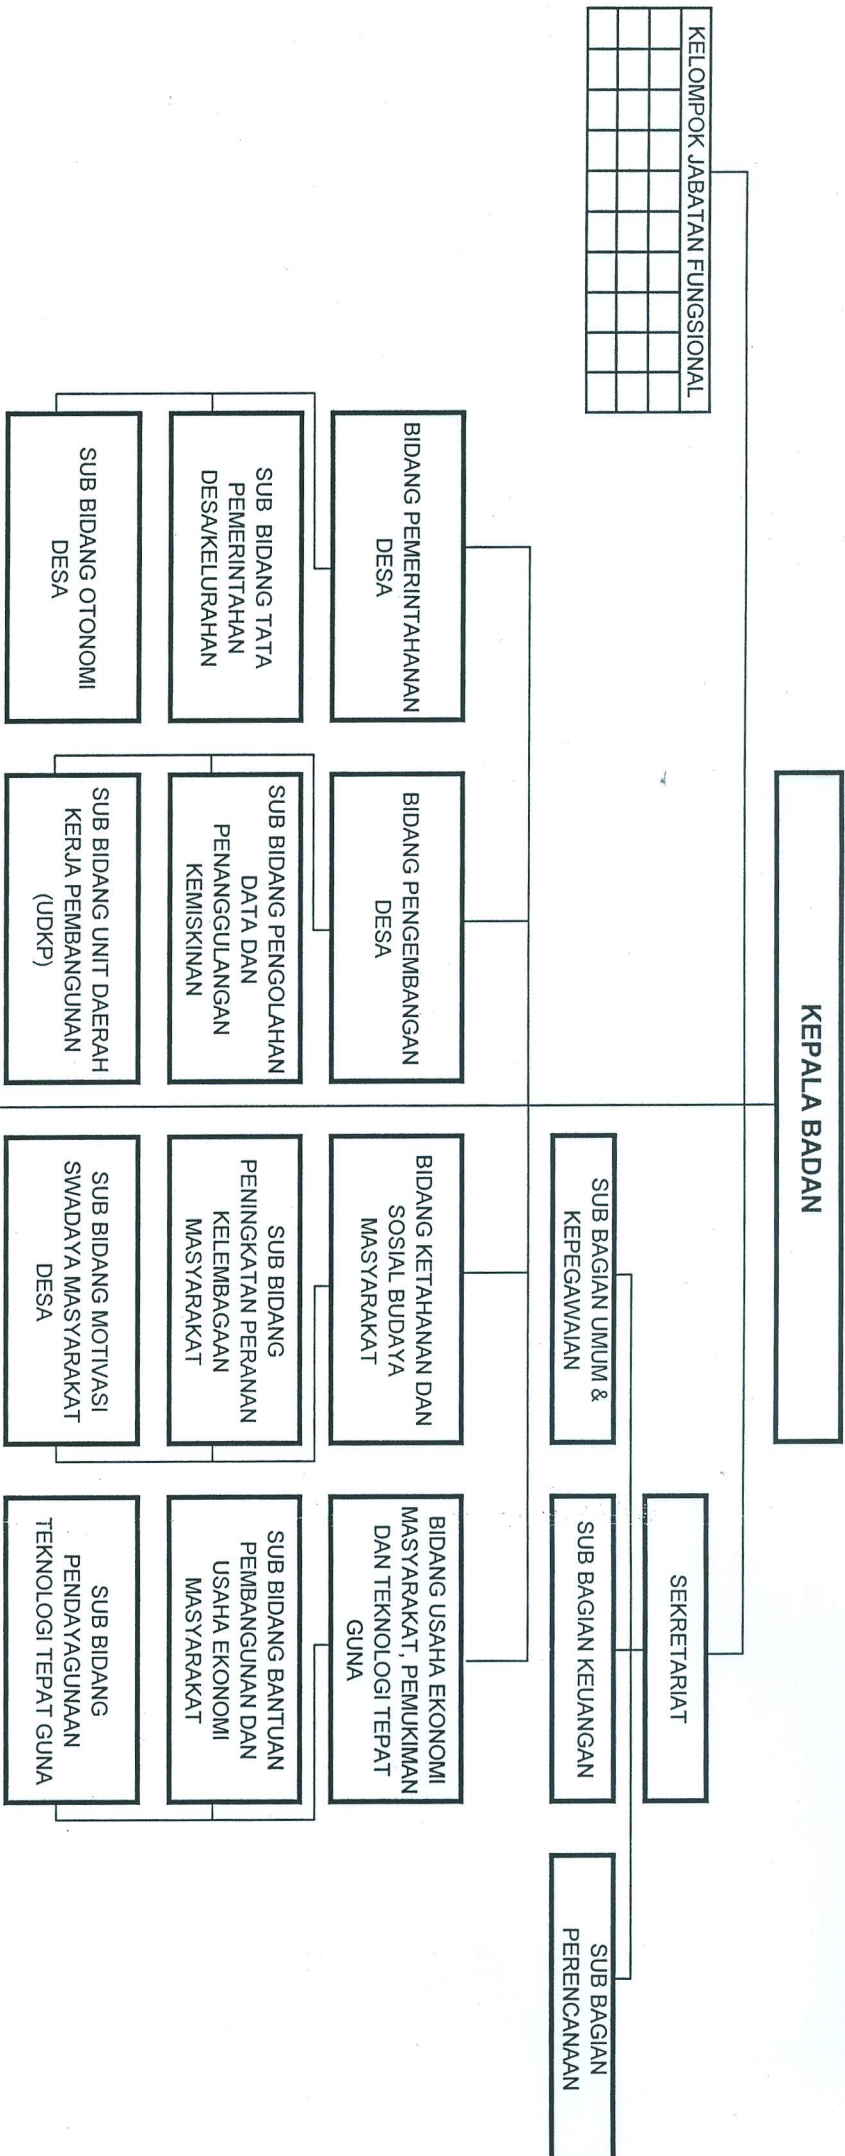

Lampiran III : Peraturan Daerah Kabupaten Lampung Timur  
 Nomor *06* Tahun 2009  
 Bagan Struktur Organisasi  
 Badan Pemberdayaan Masyarakat dan  
 Pemerintahan Desa Kabupaten Lampung  
 Timur

KELOMPOK	JABATAN	FUNGSIONAL																		

PARAF KOORDINASI	
1.	SEKDAKAB. <i>[Signature]</i>
2.	ASS. I <i>[Signature]</i>
3.	ASS. II
4.	ASS. III
5.	
6.	BAG. HKM <i>[Signature]</i>
7.	
8.	

UNIT PELAKSANA TEKNIS BADAN

BUPATI LAMPUNG TIMUR  
*[Signature]*  
 SATONO

KELOMPOK JABATAN									

**PARAF KOORDINASI**

1.	SEKDAKAB.	
2.	ASS. I	
3.	ASS. II	
4.	ASS. III	
5.		
6.	BAG. HKM	
7.		
8.		

BUPATI LAMPUNG TIMUR  
  
 SATONO

Lampiran V : Peraturan Daerah Kabupaten Lampung Timur  
 Nomor **06** Tahun 2010  
 Bagan Struktur Organisasi  
 Kantor - Pengelolaan perpustakaan dan Arsip  
 Daerah Kabupaten Lampung Timur