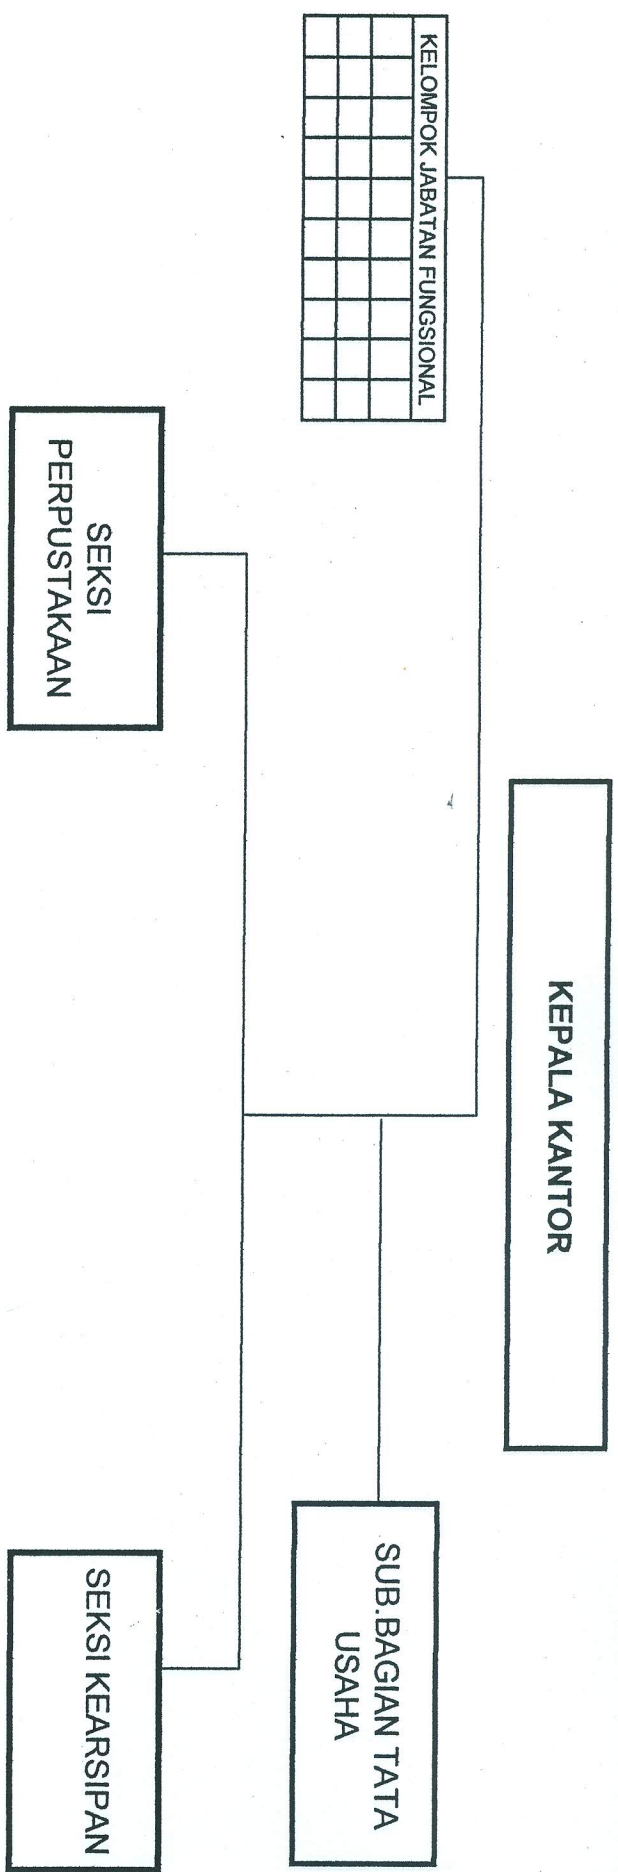

Lampiran III : Peraturan Daerah Kabupaten Lampung Timur  
 Nomor *06* Tahun 2009  
 Bagan Struktur Organisasi  
 Badan Pemberdayaan Masyarakat dan  
 Pemerintahan Desa Kabupaten Lampung  
 Timur

KELOMPOK	JABATAN	FUNGSIONAL																		

PARAF KOORDINASI	
1.	SEKDAKAB. <i>[Signature]</i>
2.	ASS. I <i>[Signature]</i>
3.	ASS. II
4.	ASS. III
5.	
6.	BAG. HKM <i>[Signature]</i>
7.	
8.	

UNIT PELAKSANA TEKNIS BADAN

BUPATI LAMPUNG TIMUR  
*[Signature]*  
 SATONO

KELOMPOK JABATAN									

**PARAF KOORDINASI**

1.	SEKDAKAB.	
2.	ASS. I	
3.	ASS. II	
4.	ASS. III	
5.		
6.	BAG. HKM	
7.		
8.		

BUPATI LAMPUNG TIMUR  
  
 SATONO

Lampiran V : Peraturan Daerah Kabupaten Lampung Timur  
 Nomor **06** Tahun 2010  
 Bagan Struktur Organisasi  
 Kantor - Pengelolaan perpustakaan dan Arsip  
 Daerah Kabupaten Lampung Timur

BUPATI LAMPUNG TIMUR

  
SATONO