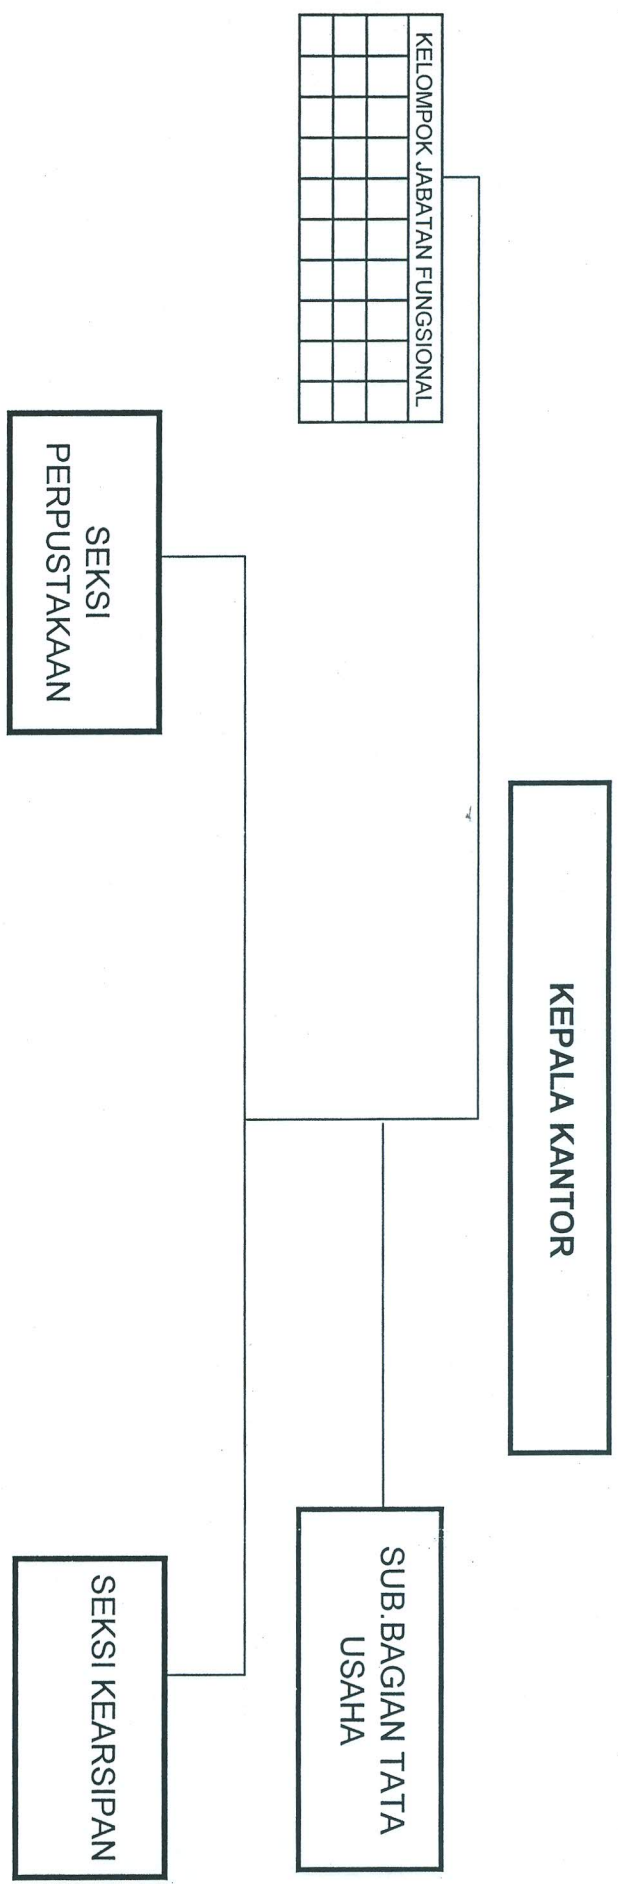

Lampiran III : Peraturan Daerah Kabupaten Lampung Timur  
 Nomor *06* Tahun 2009  
 Bagan Struktur Organisasi  
 Badan Pemberdayaan Masyarakat dan  
 Pemerintahan Desa Kabupaten Lampung  
 Timur

KELOMPOK	JABATAN	FUNGSIONAL																		

PARAF KOORDINASI	
1.	SEKDAKAB. <i>[Signature]</i>
2.	ASS. I <i>[Signature]</i>
3.	ASS. II
4.	ASS. III
5.	
6.	BAG. HKM <i>[Signature]</i>
7.	
8.	

UNIT PELAKSANA TEKNIS BADAN

BUPATI LAMPUNG TIMUR  
*[Signature]*  
 SATONO

KELOMPOK JABATAN									

**PARAF KOORDINASI**

1.	SEKDAKAB.	
2.	ASS. I	
3.	ASS. II	
4.	ASS. III	
5.		
6.	BAG. HKM	
7.		
8.		

BUPATI LAMPUNG TIMUR  
  
 SATONO

Lampiran V : Peraturan Daerah Kabupaten Lampung Timur  
 Nomor **06** Tahun 2010  
 Bagan Struktur Organisasi  
 Kantor - Pengelolaan perpustakaan dan Arsip  
 Daerah Kabupaten Lampung Timur