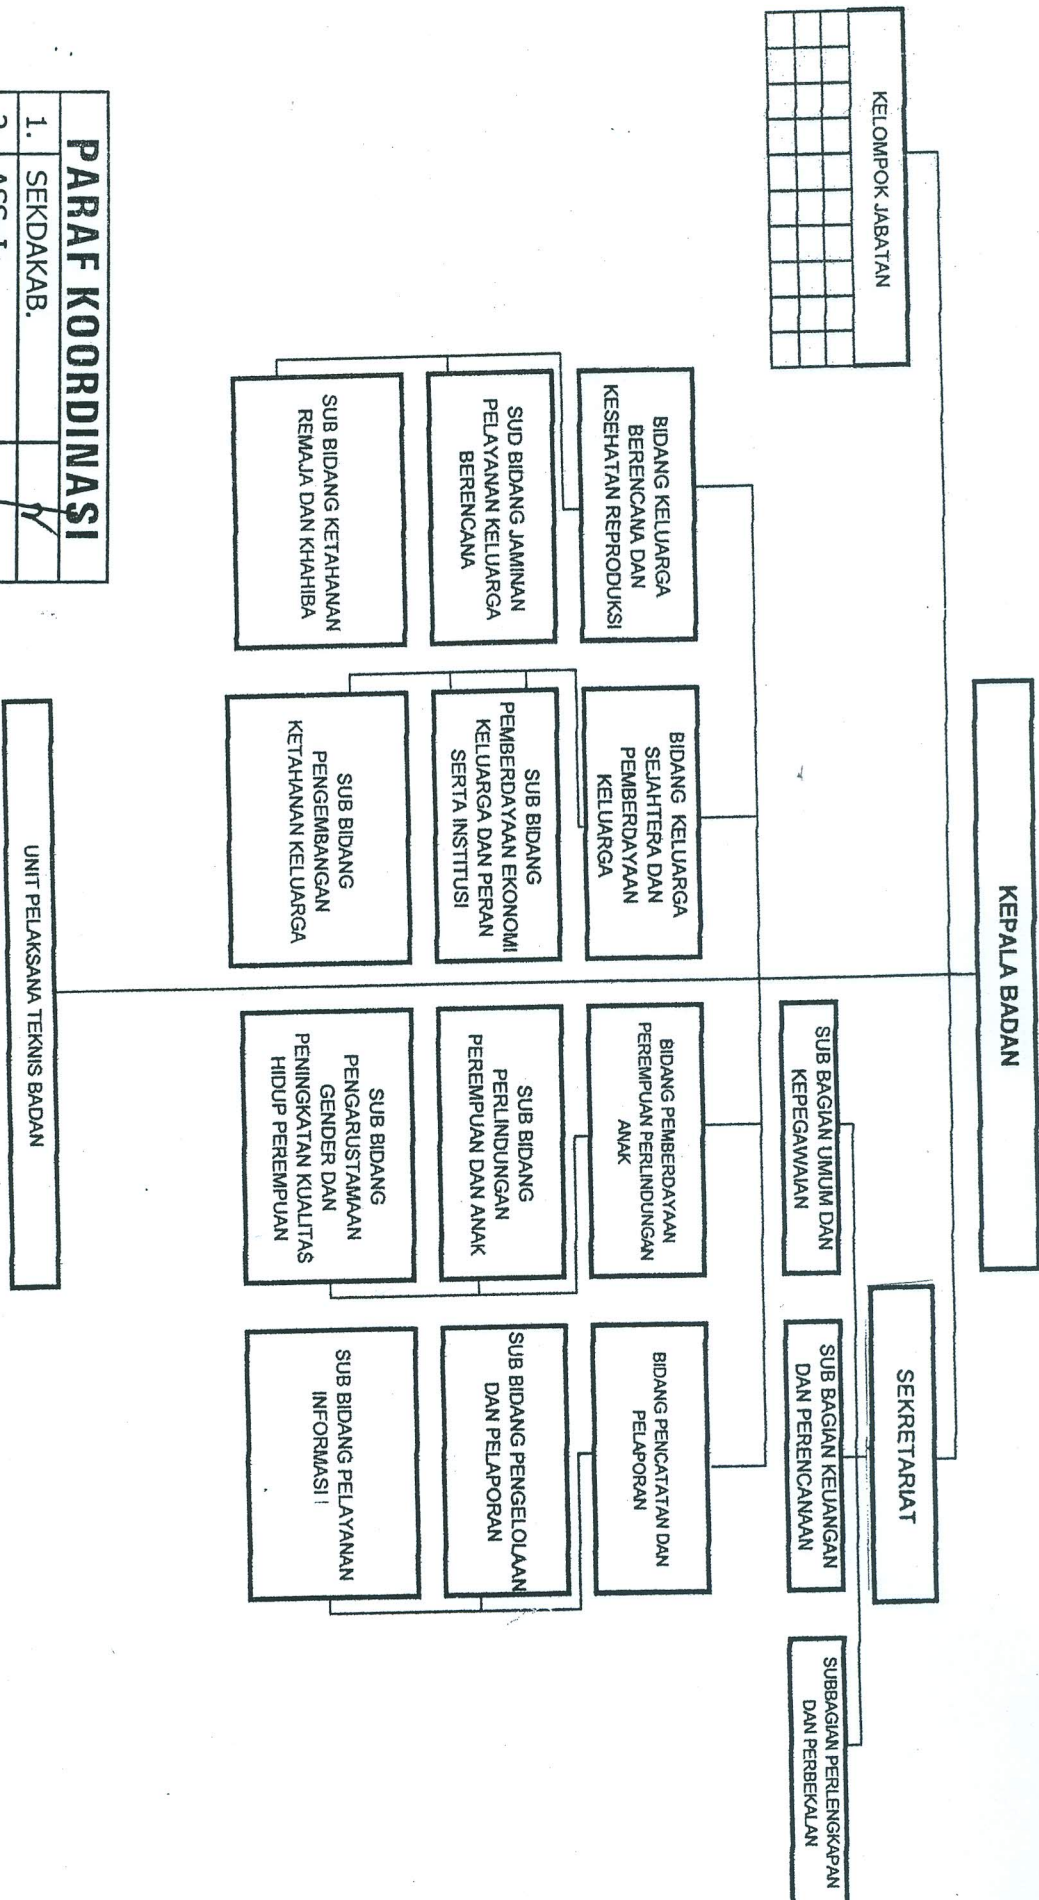

Lampiran III : Peraturan Daerah Kabupaten Lampung Timur  
 Nomor *06* Tahun 2009  
 Bagan Struktur Organisasi  
 Badan Pemberdayaan Masyarakat dan  
 Pemerintahan Desa Kabupaten Lampung  
 Timur

KELOMPOK	JABATAN	FUNGSIONAL																		

PARAF KOORDINASI	
1.	SEKDAKAB. <i>[Signature]</i>
2.	ASS. I <i>[Signature]</i>
3.	ASS. II
4.	ASS. III
5.	
6.	BAG. HKM <i>[Signature]</i>
7.	
8.	

UNIT PELAKSANA TEKNIS BADAN

BUPATI LAMPUNG TIMUR  
*[Signature]*  
 SATONO

KELOMPOK JABATAN									

**PARAF KOORDINASI**

1.	SEKDAKAB.	
2.	ASS. I	
3.	ASS. II	
4.	ASS. III	
5.		
6.	BAG. HKM	
7.		
8.		

BUPATI LAMPUNG TIMUR  
  
 SATONO

Lampiran V : Peraturan Daerah Kabupaten Lampung Timur  
 Nomor **06** Tahun 2010  
 Bagan Struktur Organisasi  
 Kantor - Pengelolaan perpustakaan dan Arsip  
 Daerah Kabupaten Lampung Timur