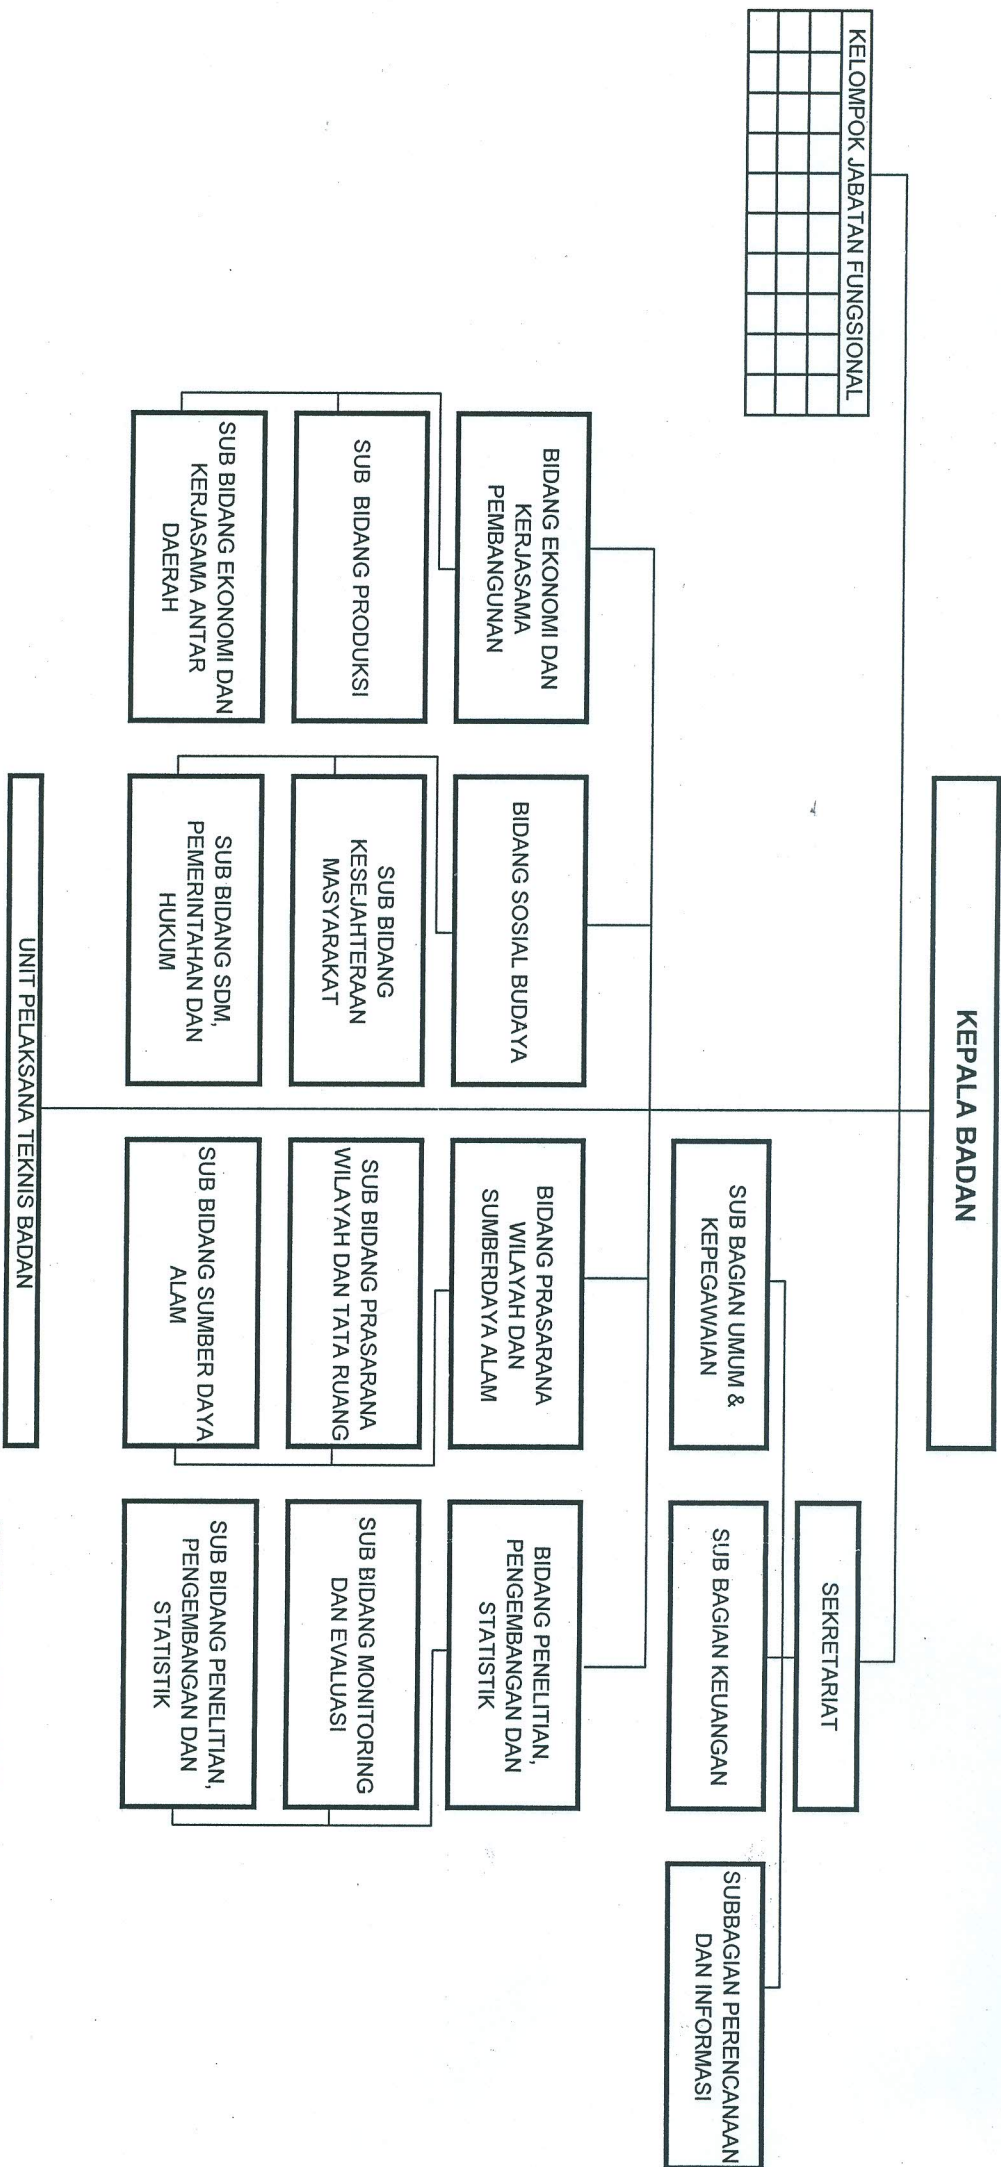

Lampiran III : Peraturan Daerah Kabupaten Lampung Timur  
 Nomor *06* Tahun 2009  
 Bagan Struktur Organisasi  
 Badan Pemberdayaan Masyarakat dan  
 Pemerintahan Desa Kabupaten Lampung  
 Timur

KELOMPOK	JABATAN	FUNGSIONAL																		

PARAF KOORDINASI	
1.	SEKDAKAB. <i>[Signature]</i>
2.	ASS. I <i>[Signature]</i>
3.	ASS. II
4.	ASS. III
5.	
6.	BAG. HKM <i>[Signature]</i>
7.	
8.	

UNIT PELAKSANA TEKNIS BADAN

BUPATI LAMPUNG TIMUR  
*[Signature]*  
 SATONO

KELOMPOK JABATAN									

**PARAF KOORDINASI**

1.	SEKDAKAB.	
2.	ASS. I	
3.	ASS. II	
4.	ASS. III	
5.		
6.	BAG. HKM	
7.		
8.		

BUPATI LAMPUNG TIMUR  
  
 SATONO

Lampiran V : Peraturan Daerah Kabupaten Lampung Timur  
 Nomor **06** Tahun 2010  
 Bagan Struktur Organisasi  
 Kantor - Pengelolaan perpustakaan dan Arsip  
 Daerah Kabupaten Lampung Timur

PARAF KOORDINASI	
1.	SEKDAKAB. 
2.	ASS. I
3.	ASS. II
4.	ASS. III
5.	
6.	BAG. HKM 
7.	
8.	

BUPATI LAMPUNG TIMUR  
  
 SATONO

  
 BUPATI LAMPUNG TIMUR  
 SATONO

Lampiran III : Peraturan Daerah Kabupaten Lampung Timur  
 Nomor 06 Tahun 2009  
 Bagian Struktur Organisasi  
 Badan Pemberdayaan Masyarakat dan  
 Pemerintahan Desa Kabupaten Lampung  
 Timur