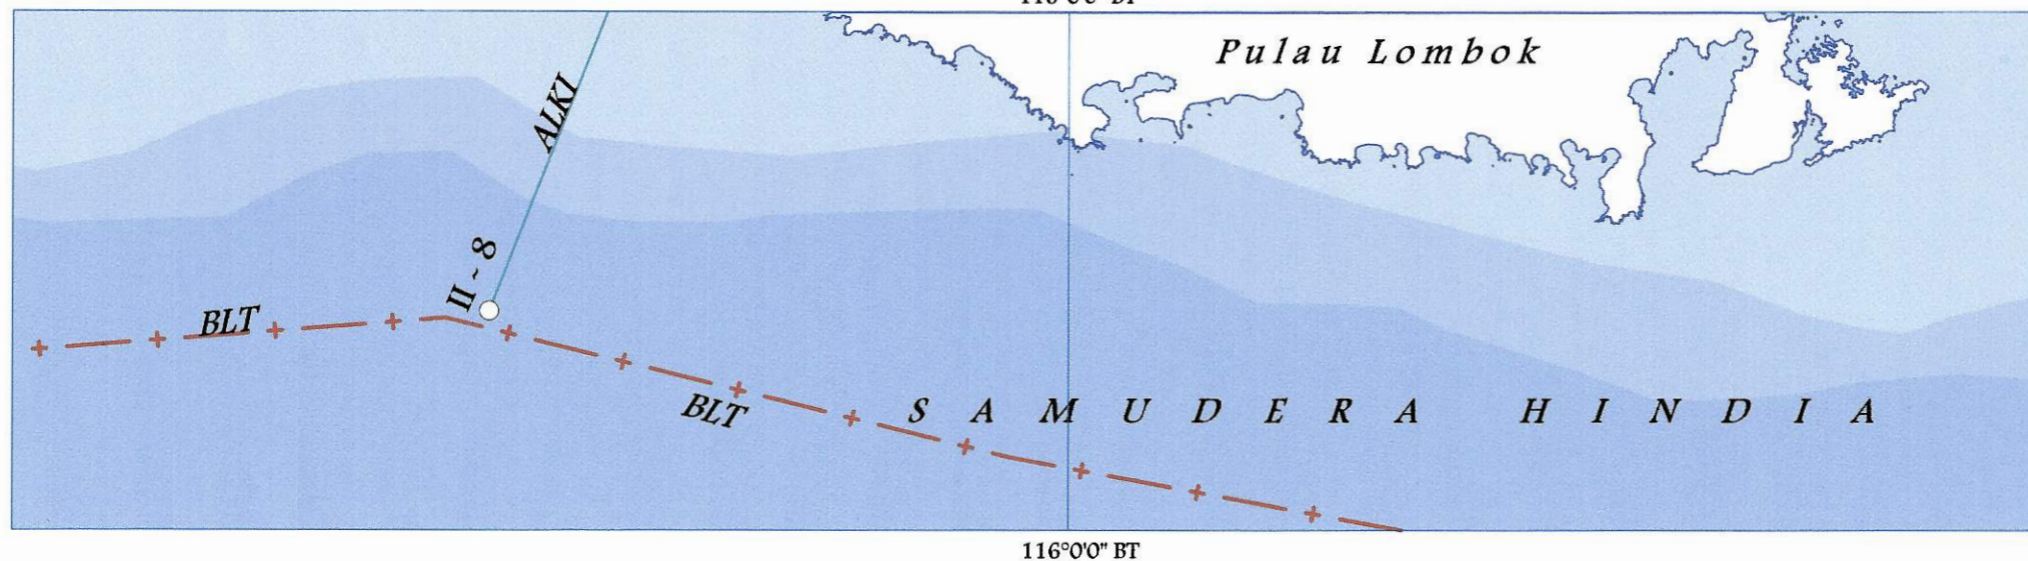

PRESIDEN
REPUBLIK INDONESIA

I - 110-3
116°00' BT

PRESIDEN
REPUBLIK INDONESIA

I-111-3

116°0'0" BT

PRESIDEN REPUBLIK INDONESIA,

ttd.

DR. H. SUSILO BAMBANG YUDHOYONO