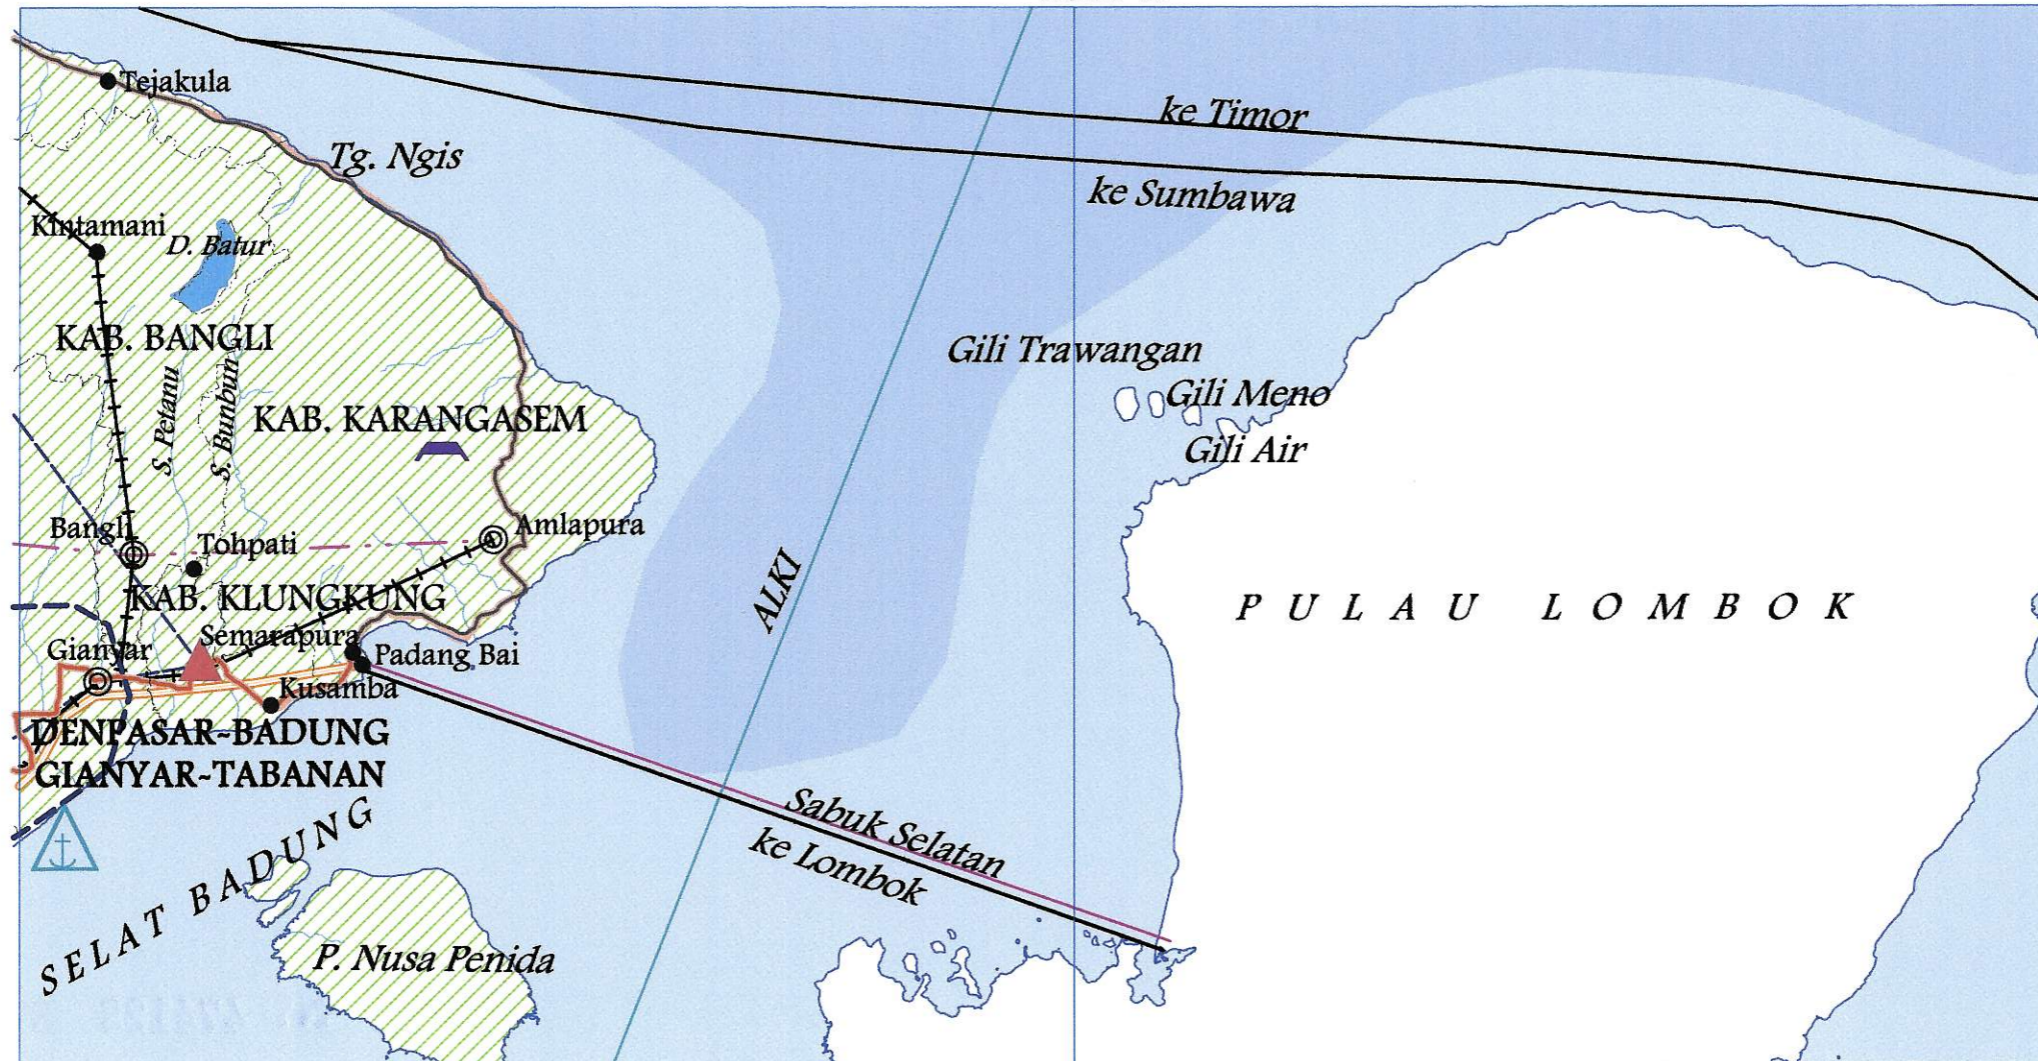

6°00' LS

6°00' LS

L A U T J A W A

116°00' BT

PRESIDEN
REPUBLIK INDONESIA

I - 110-1

116°0'0" BT

116°0'0" BT

PRESIDEN
REPUBLIK INDONESIA

I - 110-3
116°00' BT

PRESIDEN
REPUBLIK INDONESIA

I-111-3

116°0'0" BT

PRESIDEN REPUBLIK INDONESIA,

ttd.

DR. H. SUSILO BAMBANG YUDHOYONO