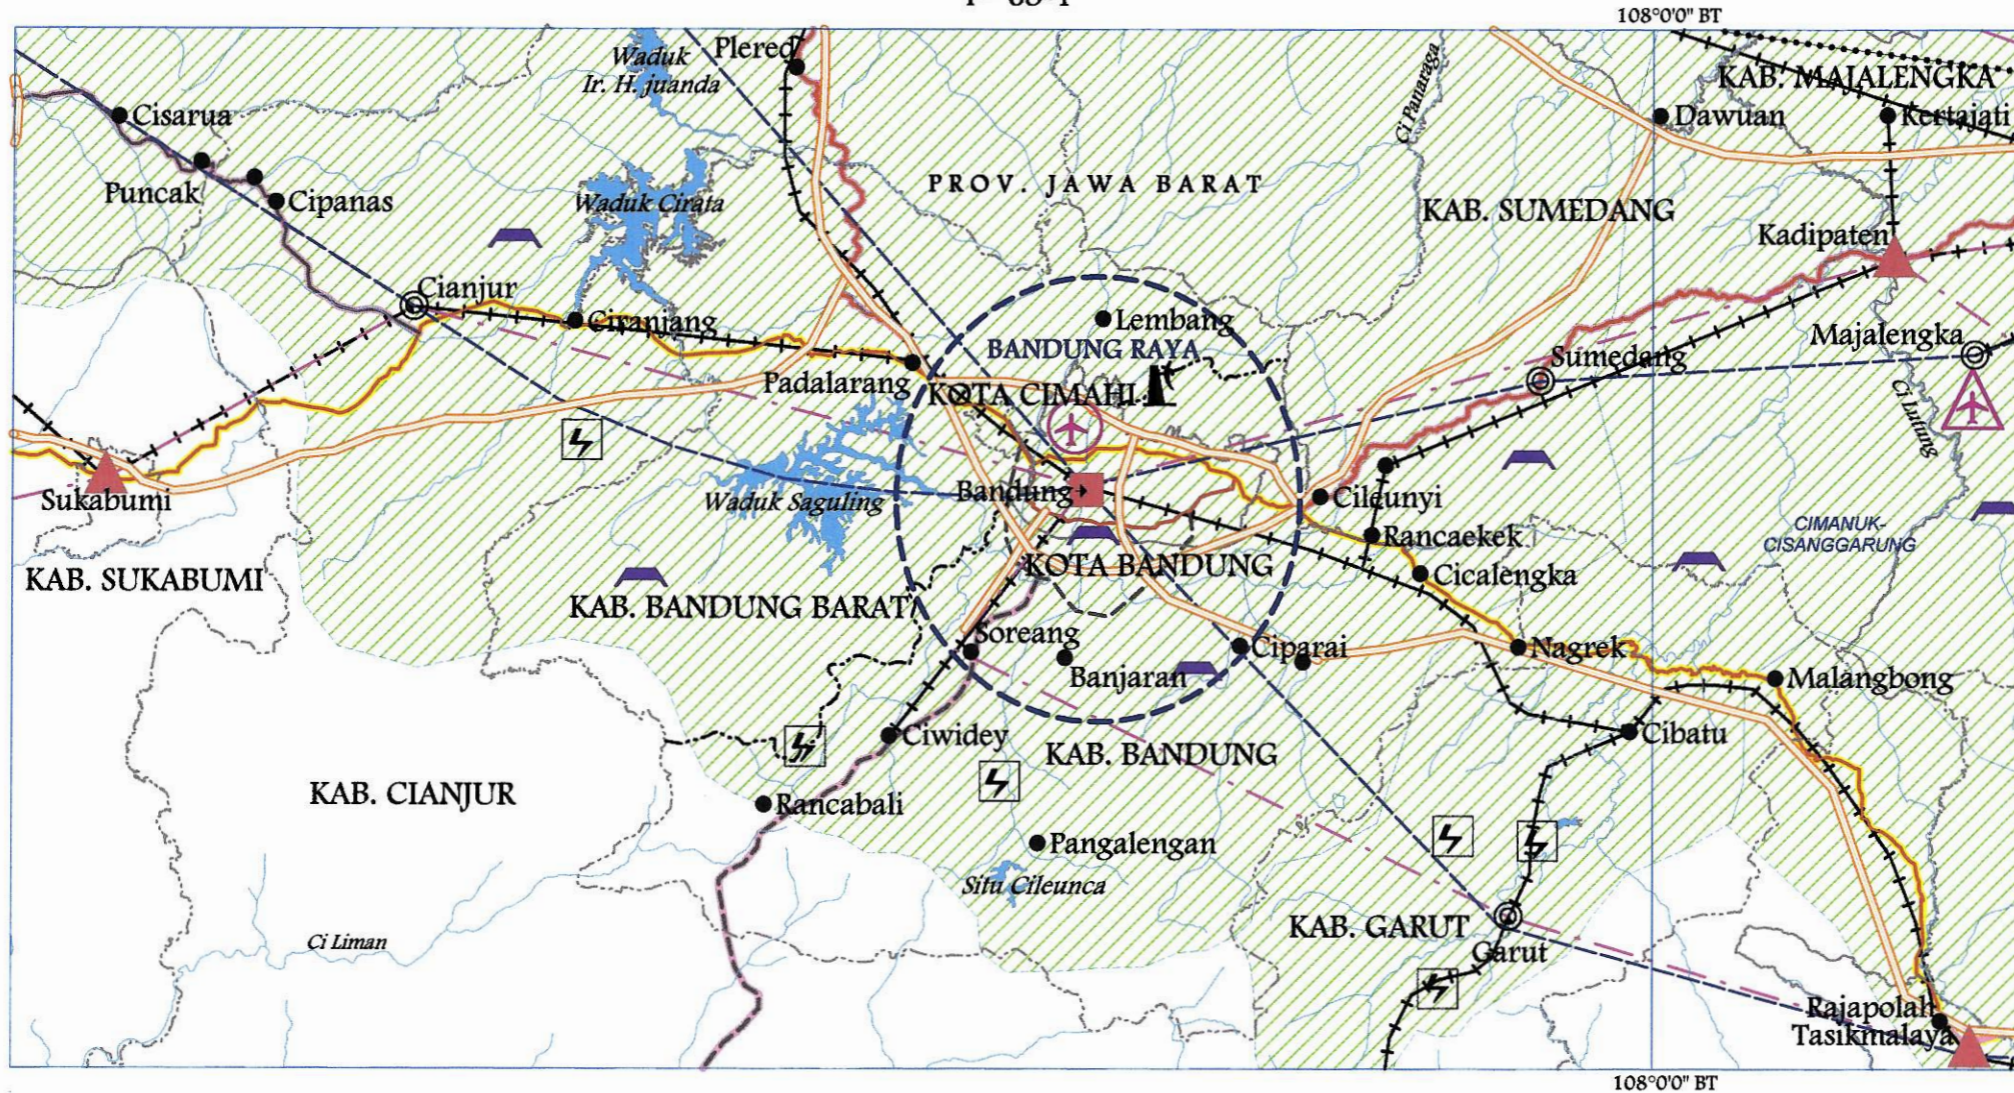

PRESIDEN  
REPUBLIK INDONESIA

I - 68-1

PRESIDEN  
REPUBLIK INDONESIA

I-68-2

PRESIDEN  
REPUBLIK INDONESIA  
I-68-3

108°0'0" BT

108°0'0" BT

PRESIDEN  
REPUBLIK INDONESIA

I-68-4

PRESIDEN  
REPUBLIK INDONESIA

I - 69-3

PRESIDEN  
REPUBLIK INDONESIA  
I-69-4

PRESIDEN  
REPUBLIK INDONESIA  
I-82-1

PRESIDEN  
REPUBLIK INDONESIA

I-83-1

110°00" BT

PRESIDEN  
REPUBLIK INDONESIA  
I-83-2

Handwritten signature

PRESIDEN  
REPUBLIK INDONESIA  
I-83-3

PRESIDEN  
REPUBLIK INDONESIA  
I-83-4

112°00' BT

6°00' LS

*Ke Kalimantan*

112°00' BT

L A U T J A W A

*Kilang Minyak*

*Penghubung Sabuk*

112°00' BT

PRESIDEN  
REPUBLIK INDONESIA  
I-84-1

PRESIDEN  
REPUBLIK INDONESIA

I-84-2

112°00' BT