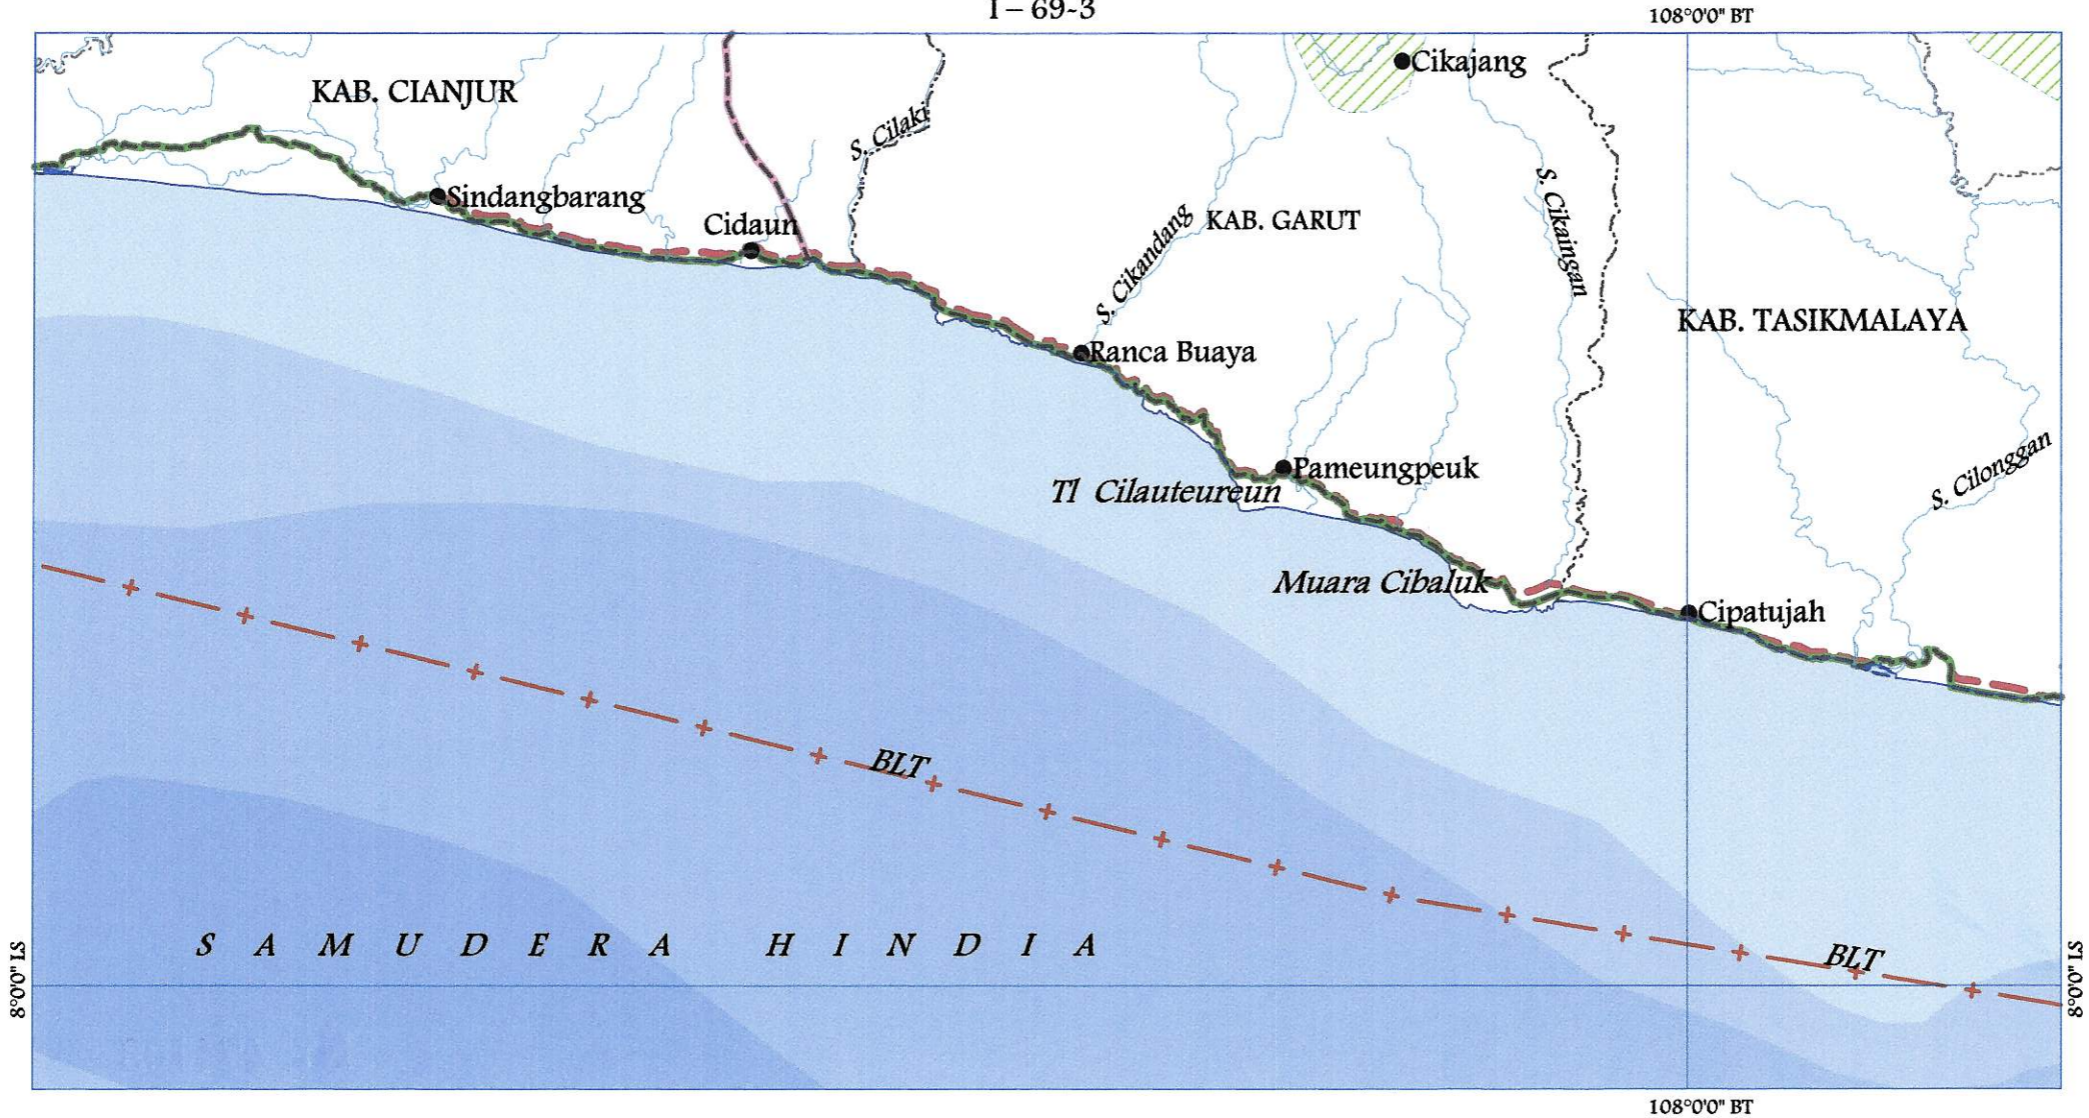

PRESIDEN  
REPUBLIK INDONESIA

I - 68-1

PRESIDEN  
REPUBLIK INDONESIA

I-68-2

PRESIDEN  
REPUBLIK INDONESIA  
I-68-3

108°0'0" BT

108°0'0" BT

PRESIDEN  
REPUBLIK INDONESIA

I-68-4

PRESIDEN  
REPUBLIK INDONESIA

I - 69-3

PRESIDEN  
REPUBLIK INDONESIA  
I-69-4

PRESIDEN  
REPUBLIK INDONESIA  
I-82-1

PRESIDEN  
REPUBLIK INDONESIA

I-83-1

110°00" BT

PRESIDEN  
REPUBLIK INDONESIA  
I-83-2

Handwritten signature

PRESIDEN  
REPUBLIK INDONESIA  
I-83-3

PRESIDEN  
REPUBLIK INDONESIA  
I-83-4

112°00' BT

6°00' LS

*Ke Kalimantan*

112°00' BT

L A U T J A W A

*Kilang Minyak*

*Penghubung Sabuk*

112°00' BT

PRESIDEN  
REPUBLIK INDONESIA  
I-84-1

PRESIDEN  
REPUBLIK INDONESIA

I-84-2

112°00' BT