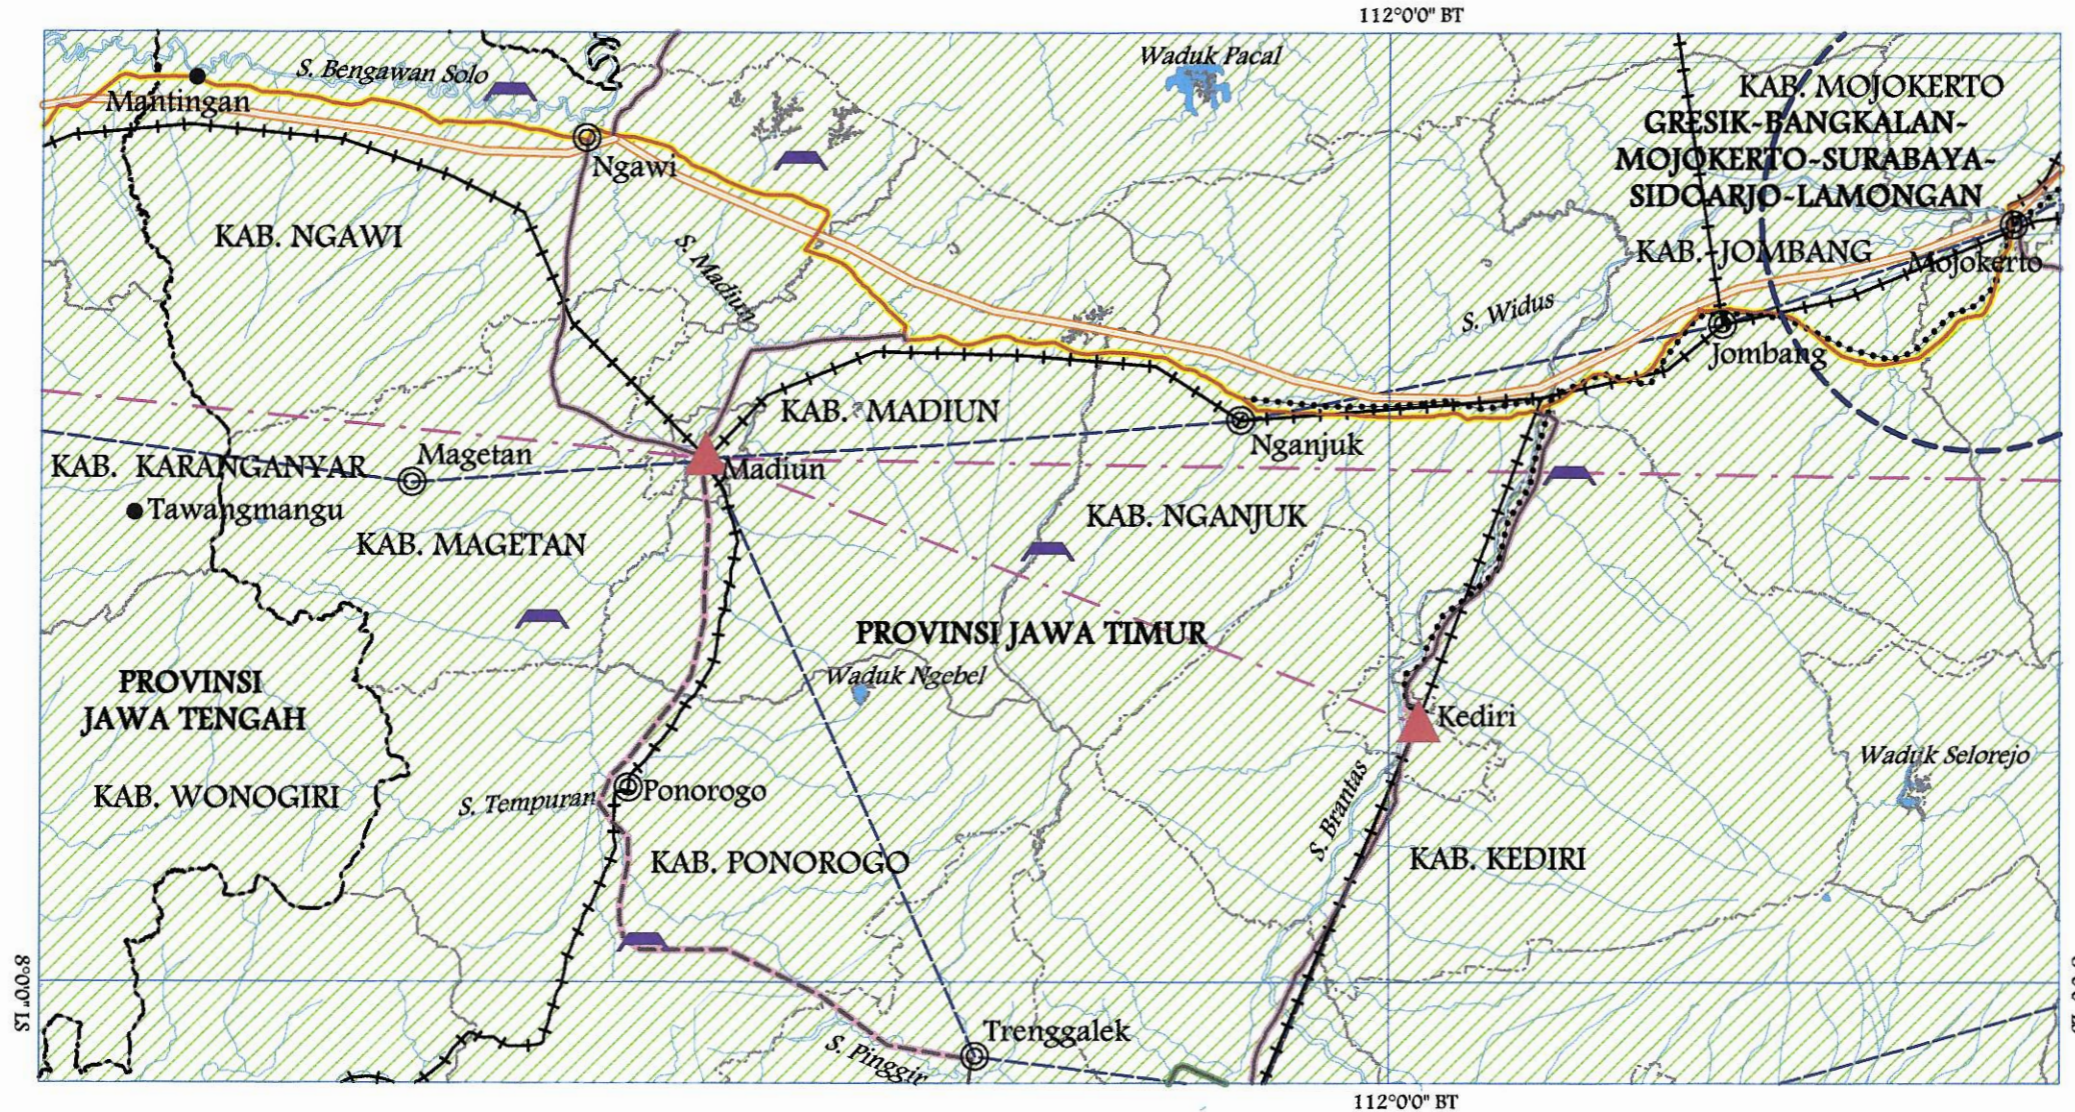

PRESIDEN  
REPUBLIK INDONESIA

I - 68-1

PRESIDEN  
REPUBLIK INDONESIA

I-68-2

PRESIDEN  
REPUBLIK INDONESIA  
I-68-3

108°0'0" BT

108°0'0" BT

PRESIDEN  
REPUBLIK INDONESIA

PRESIDEN  
REPUBLIK INDONESIA  
I-83-2

Handwritten signature

PRESIDEN  
REPUBLIK INDONESIA  
I-83-3

PRESIDEN  
REPUBLIK INDONESIA  
I-83-4

112°00' BT

6°00' LS

*Ke Kalimantan*

112°00' BT

L A U T J A W A

*Kilang Minyak*

*Penghubung Sabuk*

112°00' BT

PRESIDEN  
REPUBLIK INDONESIA  
I-84-1

PRESIDEN  
REPUBLIK INDONESIA

I-84-2

112°00' BT

PRESIDEN  
REPUBLIK INDONESIA

I-84-3

PRESIDEN  
REPUBLIK INDONESIA

I - 84-4

PRESIDEN  
REPUBLIK INDONESIA  
I-94-1