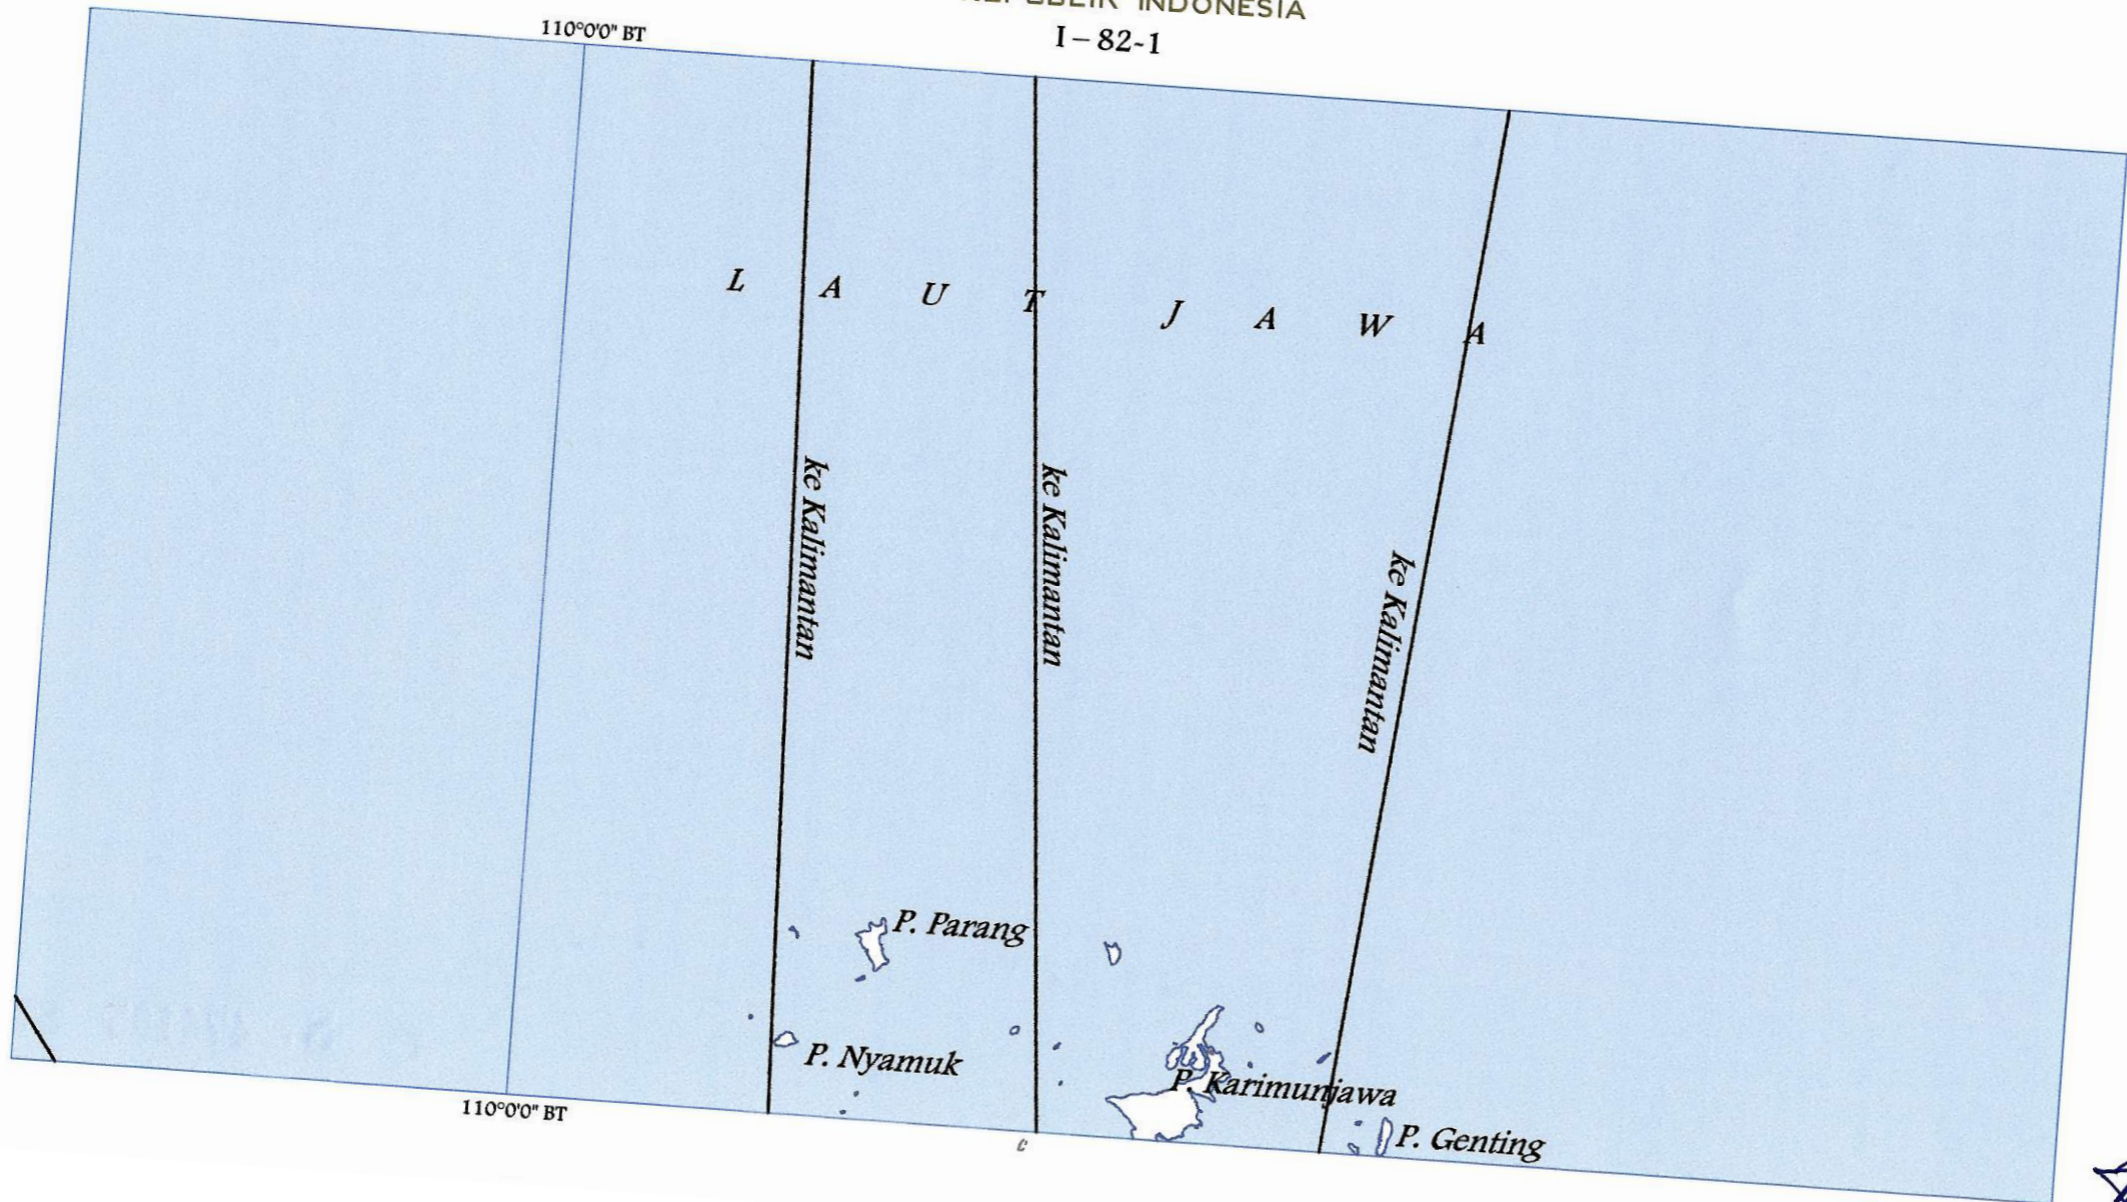

PRESIDEN  
REPUBLIK INDONESIA

I - 68-1

PRESIDEN  
REPUBLIK INDONESIA

I-68-2

PRESIDEN  
REPUBLIK INDONESIA  
I-68-3

108°0'0" BT

108°0'0" BT

PRESIDEN  
REPUBLIK INDONESIA

I-68-4

PRESIDEN  
REPUBLIK INDONESIA

I - 69-3

PRESIDEN  
REPUBLIK INDONESIA  
I-69-4

PRESIDEN  
REPUBLIK INDONESIA  
I-82-1

PRESIDEN  
REPUBLIK INDONESIA

I-83-1

110°00" BT

PRESIDEN  
REPUBLIK INDONESIA  
I-83-2

Handwritten signature

PRESIDEN  
REPUBLIK INDONESIA  
I-83-3

PRESIDEN  
REPUBLIK INDONESIA  
I-83-4

112°00' BT

6°00' LS

*Ke Kalimantan*

112°00' BT

L A U T J A W A

*Kilang Minyak*

*Penghubung Sabuk*

112°00' BT

PRESIDEN  
REPUBLIK INDONESIA  
I-84-1

PRESIDEN  
REPUBLIK INDONESIA

I-84-2

112°00' BT