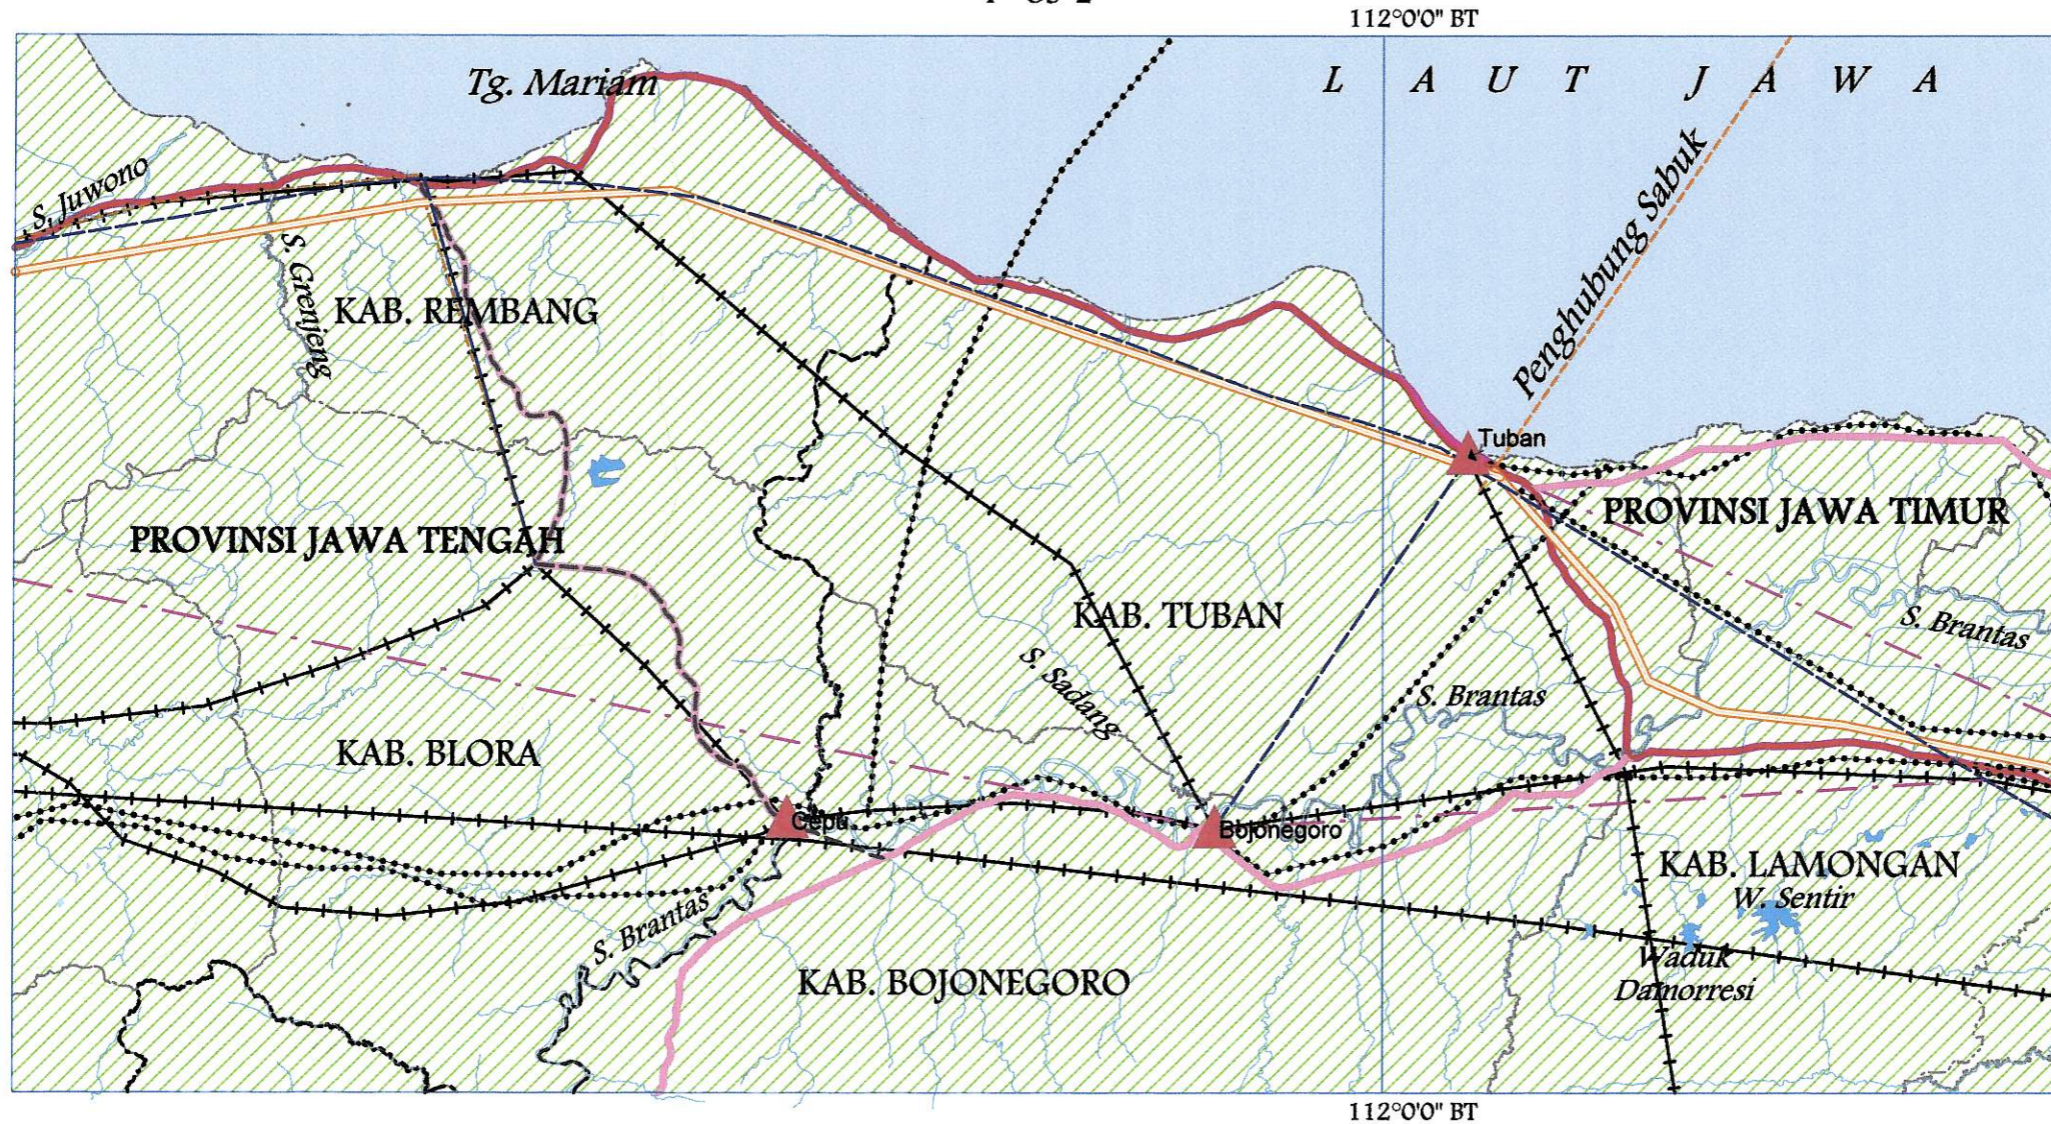

PRESIDEN  
REPUBLIK INDONESIA

I - 68-1

PRESIDEN  
REPUBLIK INDONESIA

I-68-2

PRESIDEN  
REPUBLIK INDONESIA  
I-68-3

108°0'0" BT

108°0'0" BT

PRESIDEN  
REPUBLIK INDONESIA

I-68-4

PRESIDEN  
REPUBLIK INDONESIA

I - 69-3

PRESIDEN  
REPUBLIK INDONESIA  
I-69-4

PRESIDEN  
REPUBLIK INDONESIA  
I-82-1

PRESIDEN  
REPUBLIK INDONESIA

I-83-1

110°00" BT

PRESIDEN  
REPUBLIK INDONESIA  
I-83-2

Handwritten signature

PRESIDEN  
REPUBLIK INDONESIA  
I-83-3

PRESIDEN  
REPUBLIK INDONESIA  
I-83-4

112°00' BT

6°00' LS

*Ke Kalimantan*

112°00' BT

L A U T J A W A

*Kilang Minyak*

*Penghubung Sabuk*

112°00' BT

PRESIDEN  
REPUBLIK INDONESIA  
I-84-1

PRESIDEN  
REPUBLIK INDONESIA

I-84-2

112°00' BT