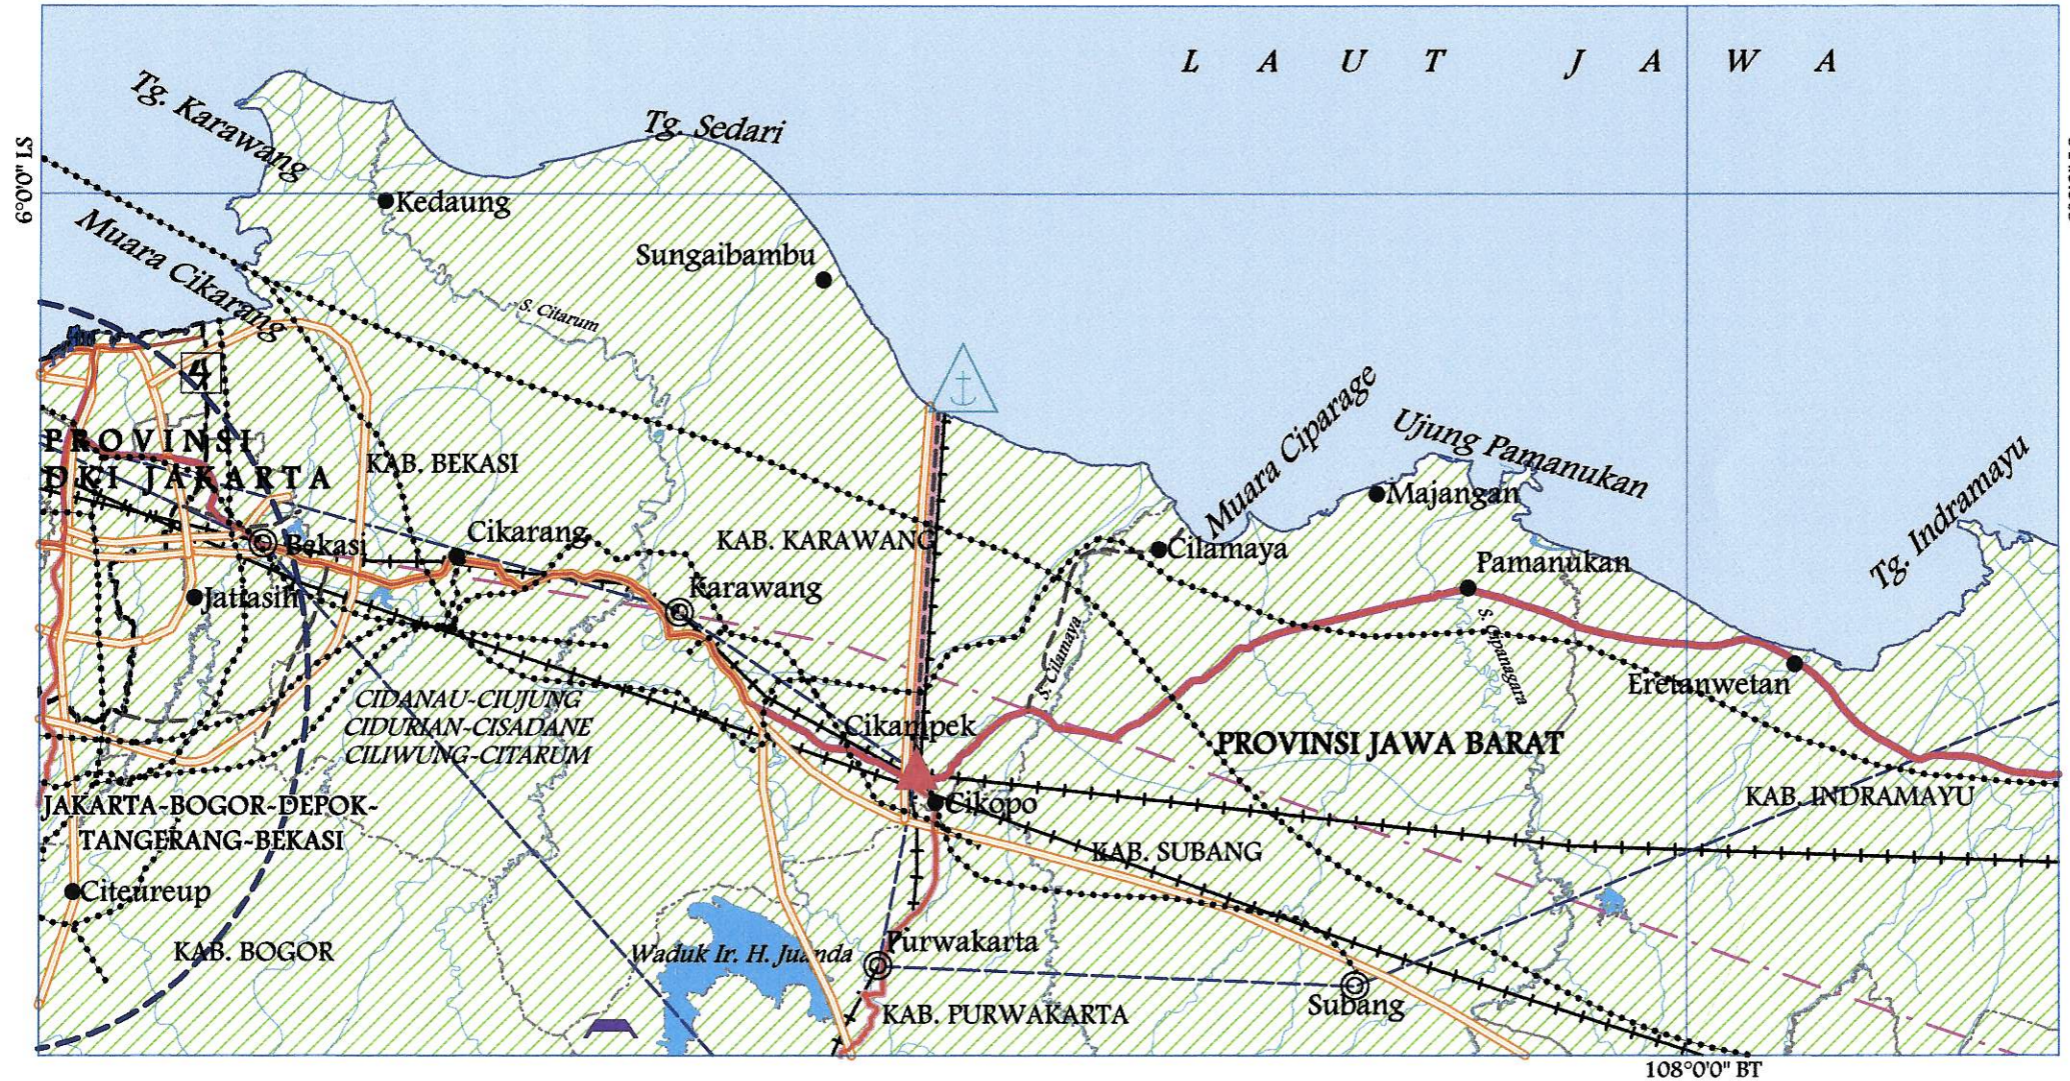

PRESIDEN  
REPUBLIK INDONESIA

I - 68-1

PRESIDEN  
REPUBLIK INDONESIA

I-68-2

PRESIDEN  
REPUBLIK INDONESIA  
I-68-3

108°0'0" BT

108°0'0" BT

PRESIDEN  
REPUBLIK INDONESIA

PRESIDEN  
REPUBLIK INDONESIA  
I-83-2

Handwritten signature

PRESIDEN  
REPUBLIK INDONESIA  
I-83-3

PRESIDEN  
REPUBLIK INDONESIA  
I-83-4

112°00' BT

6°00' LS

*Ke Kalimantan*

112°00' BT

L A U T J A W A

*Kilang Minyak*

*Penghubung Sabuk*

112°00' BT

PRESIDEN  
REPUBLIK INDONESIA  
I-84-1

PRESIDEN  
REPUBLIK INDONESIA

I-84-2

112°00' BT