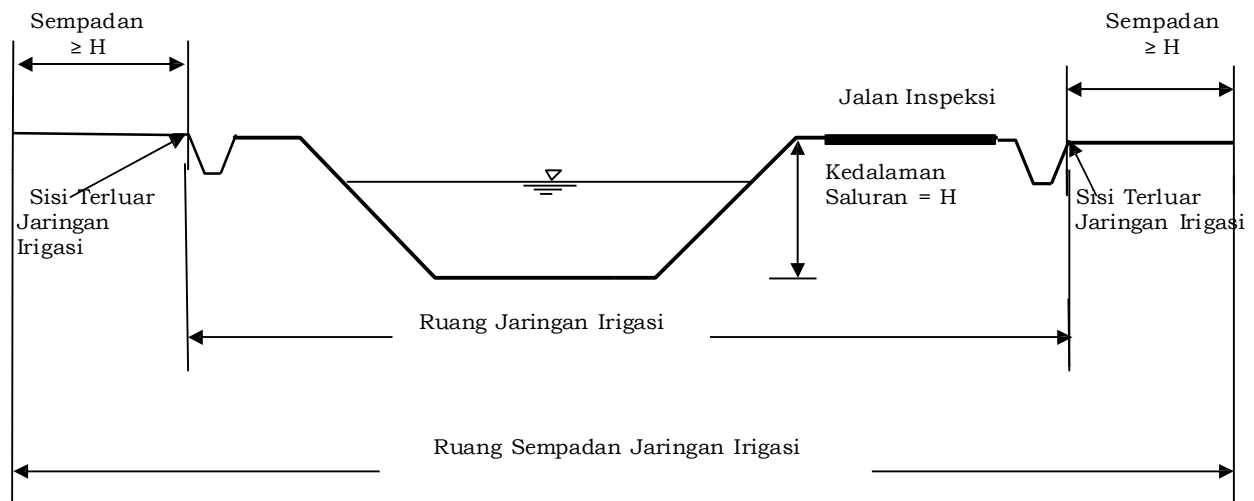

**LAMPIRAN  
PERATURAN DAERAH KABUPATEN GARUT  
NOMOR 8 TAHUN 2020  
TENTANG  
IRIGASI**

**GARIS SEMPADAN SALURAN IRIGASI**

Gambar 1 Sempadan Saluran Irigasi Tak Bertanggul

Gambar 2 Sempadan Saluran Irigasi Bertanggul

Gambar 3 Sempadan Saluran Irigasi di Lereng

**BUPATI GARUT,**

**t t d**

**RUDY GUNAWAN**

Mengetahui  
 Sesuai dengan aslinya  
 a.n. SEKRETARIS DAERAH,  
 ASISTEN PEMERINTAHAN DAN KESRA,  
 u.b.