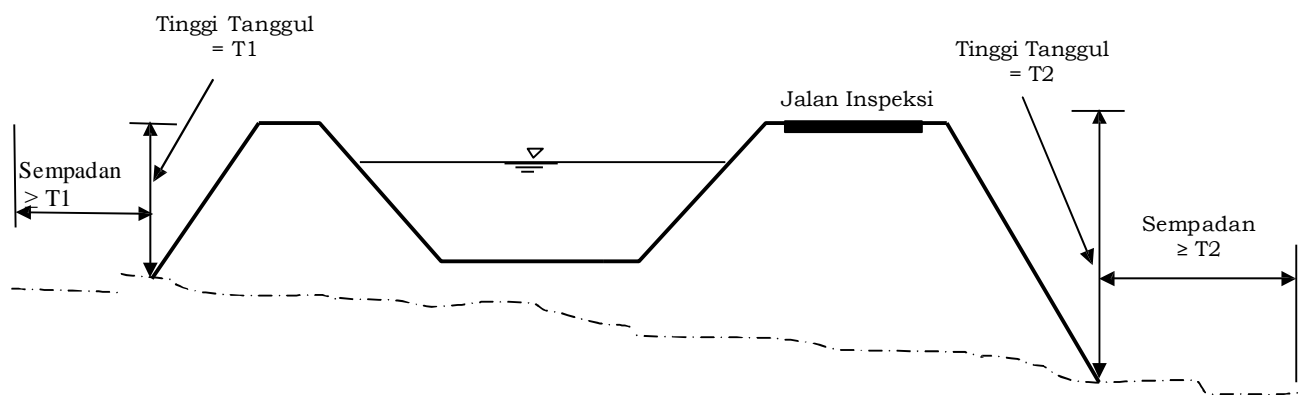

**LAMPIRAN  
PERATURAN DAERAH KABUPATEN GARUT  
NOMOR 8 TAHUN 2020  
TENTANG  
IRIGASI**

**GARIS SEMPADAN SALURAN IRIGASI**

Gambar 1 Sempadan Saluran Irigasi Tak Bertanggul

Gambar 2 Sempadan Saluran Irigasi Bertanggul

Gambar 3 Sempadan Saluran Irigasi di Lereng

**BUPATI GARUT,**

**t t d**

**RUDY GUNAWAN**

Mengetahui  
 Sesuai dengan aslinya  
 a.n. SEKRETARIS DAERAH,  
 ASISTEN PEMERINTAHAN DAN KESRA,  
 u.b.