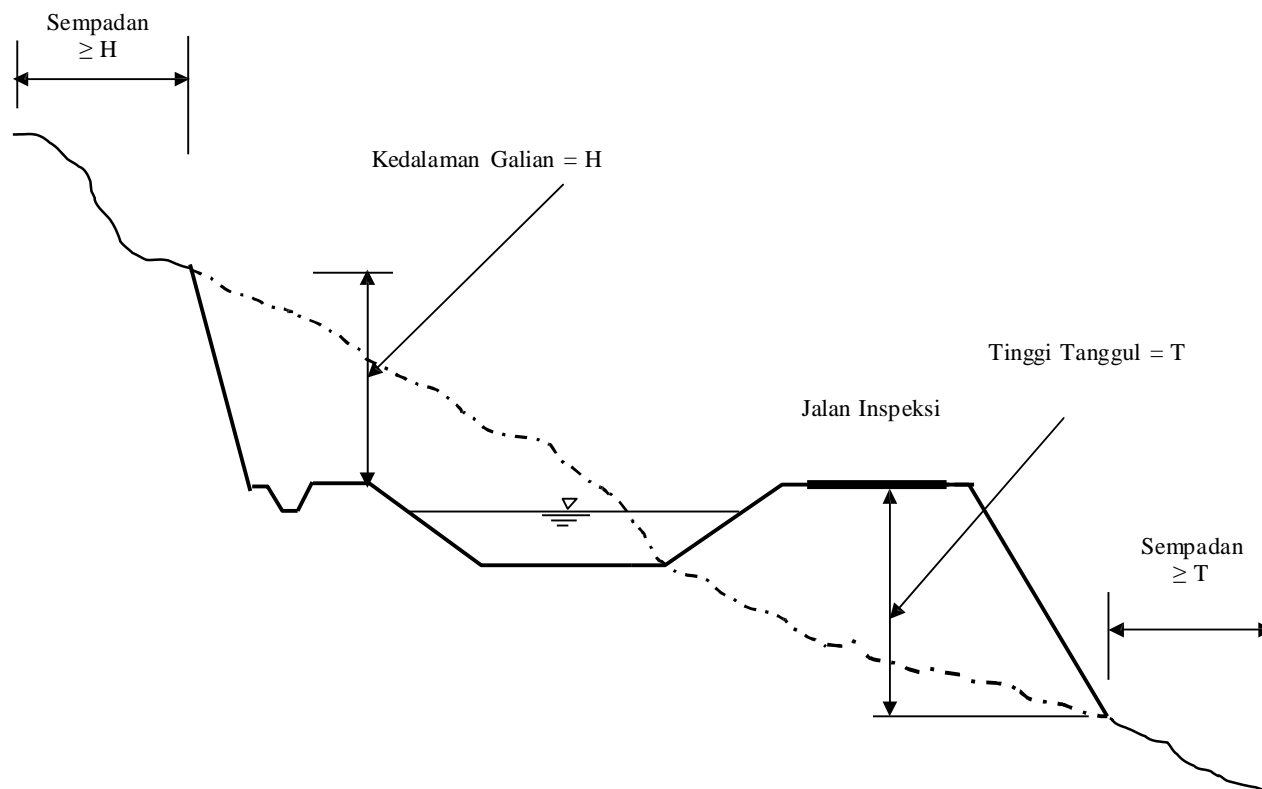

**LAMPIRAN  
PERATURAN DAERAH KABUPATEN GARUT  
NOMOR 8 TAHUN 2020  
TENTANG  
IRIGASI**

**GARIS SEMPADAN SALURAN IRIGASI**

Gambar 1 Sempadan Saluran Irigasi Tak Bertanggul

Gambar 2 Sempadan Saluran Irigasi Bertanggul

Gambar 3 Sempadan Saluran Irigasi di Lereng

**BUPATI GARUT,**

**t t d**

**RUDY GUNAWAN**

Mengetahui  
 Sesuai dengan aslinya  
 a.n. SEKRETARIS DAERAH,  
 ASISTEN PEMERINTAHAN DAN KESRA,  
 u.b.