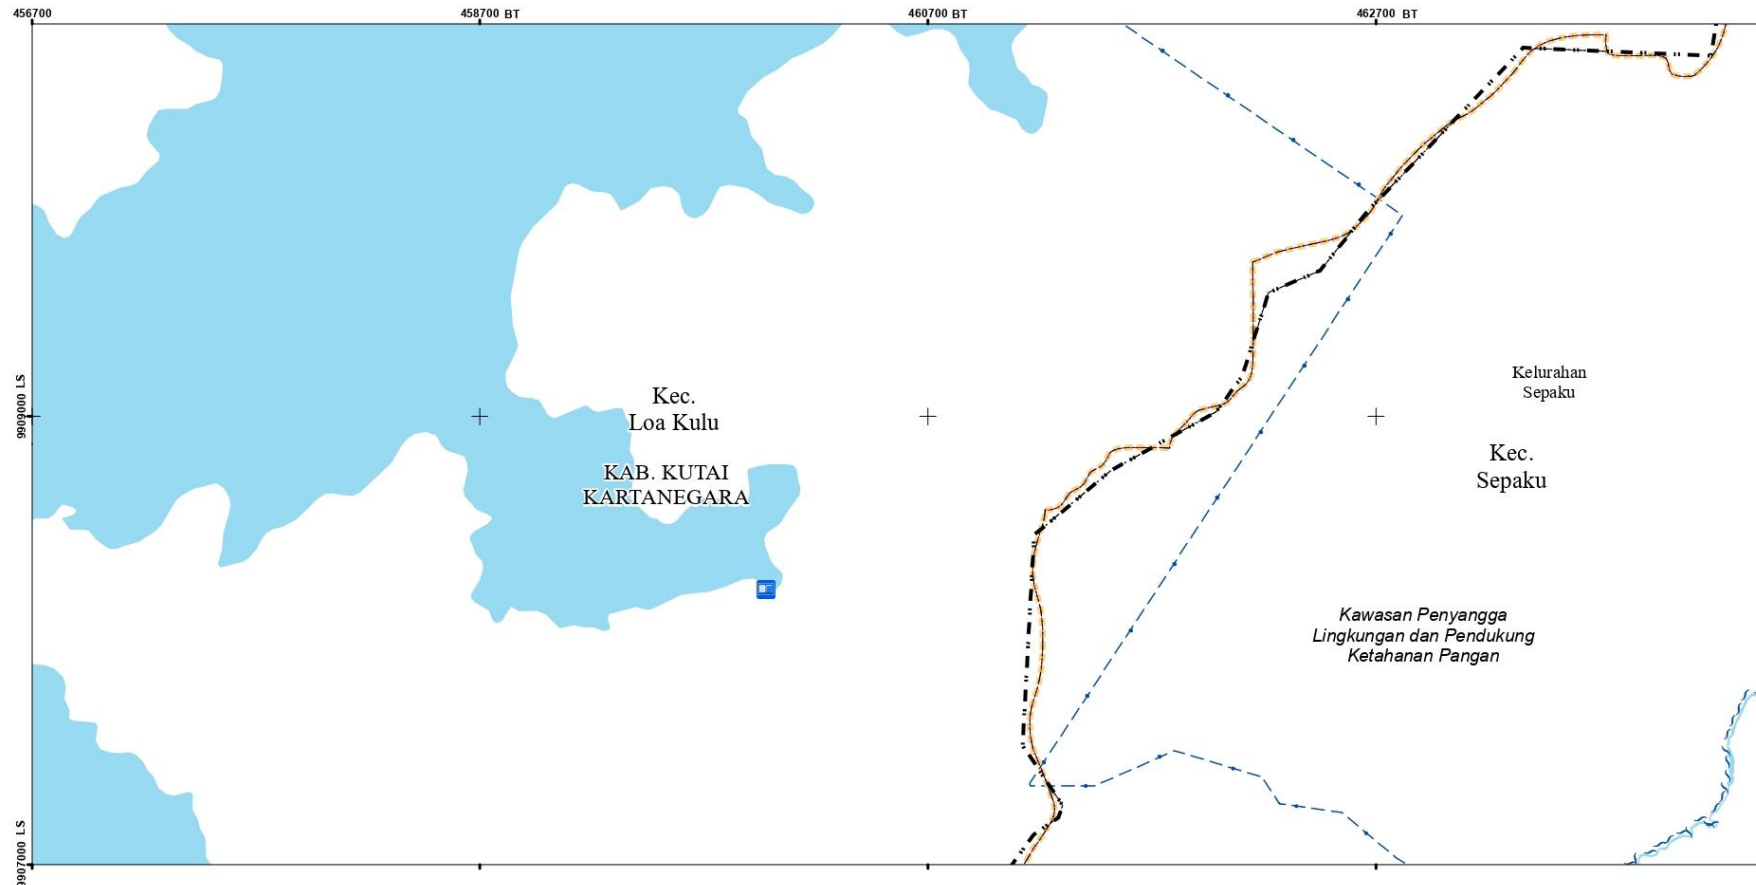

PRESIDEN
REPUBLIK INDONESIA

- 39 -

IX - 105 - 1 - 20 - 4 - 4