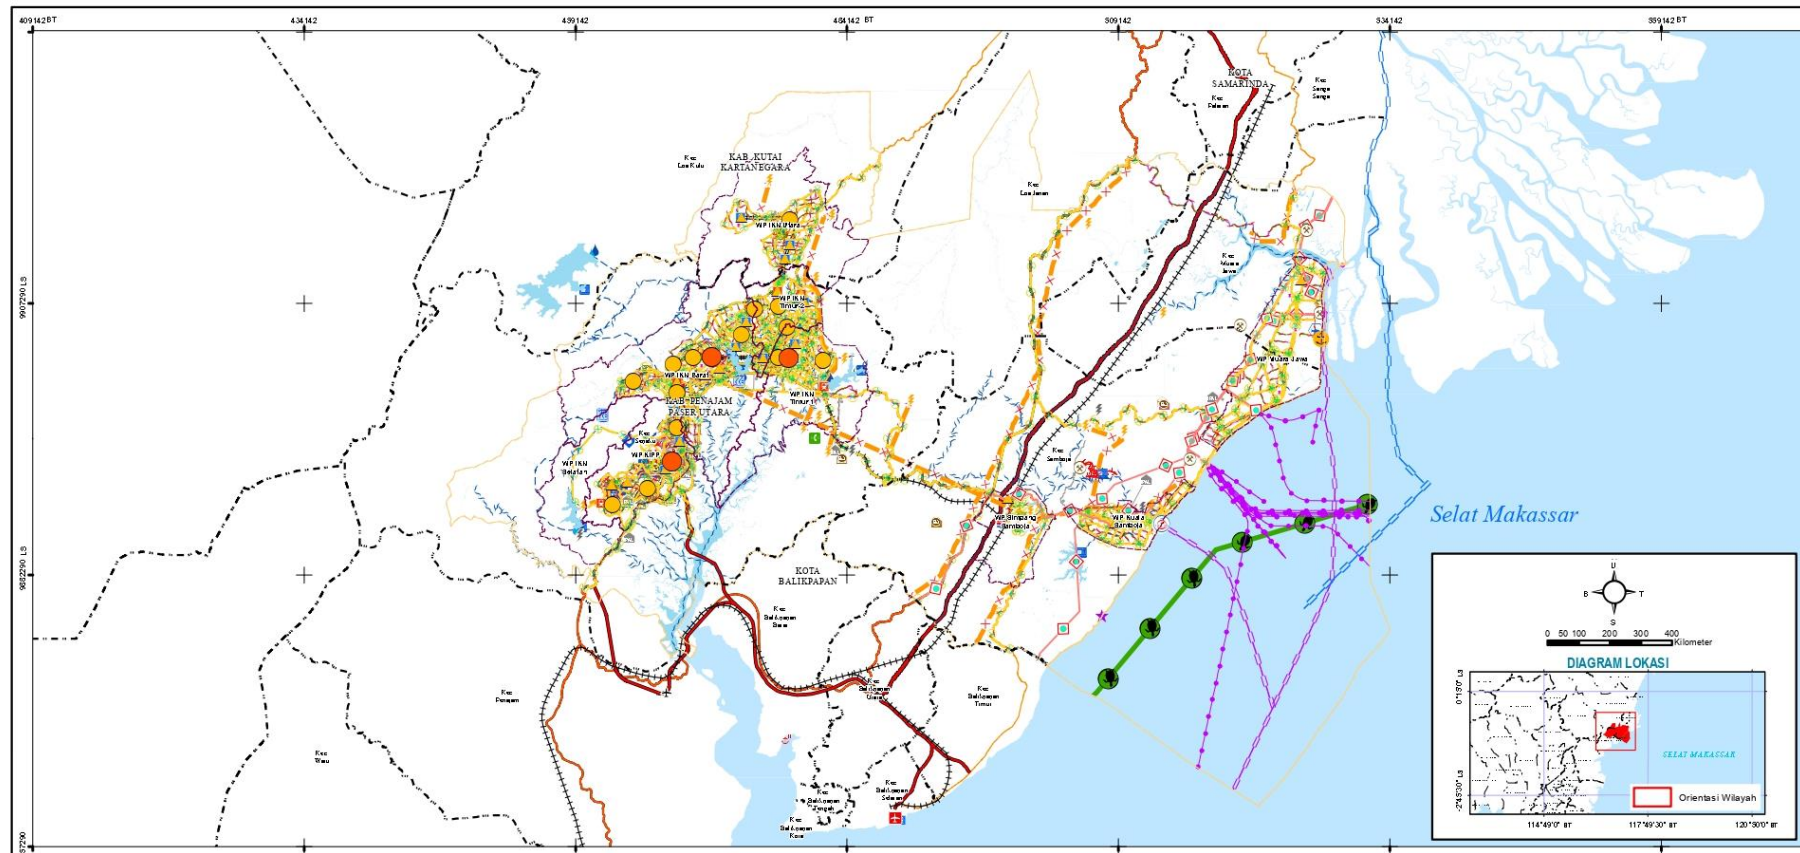

PRESIDEN
REPUBLIK INDONESIA

- 4 -