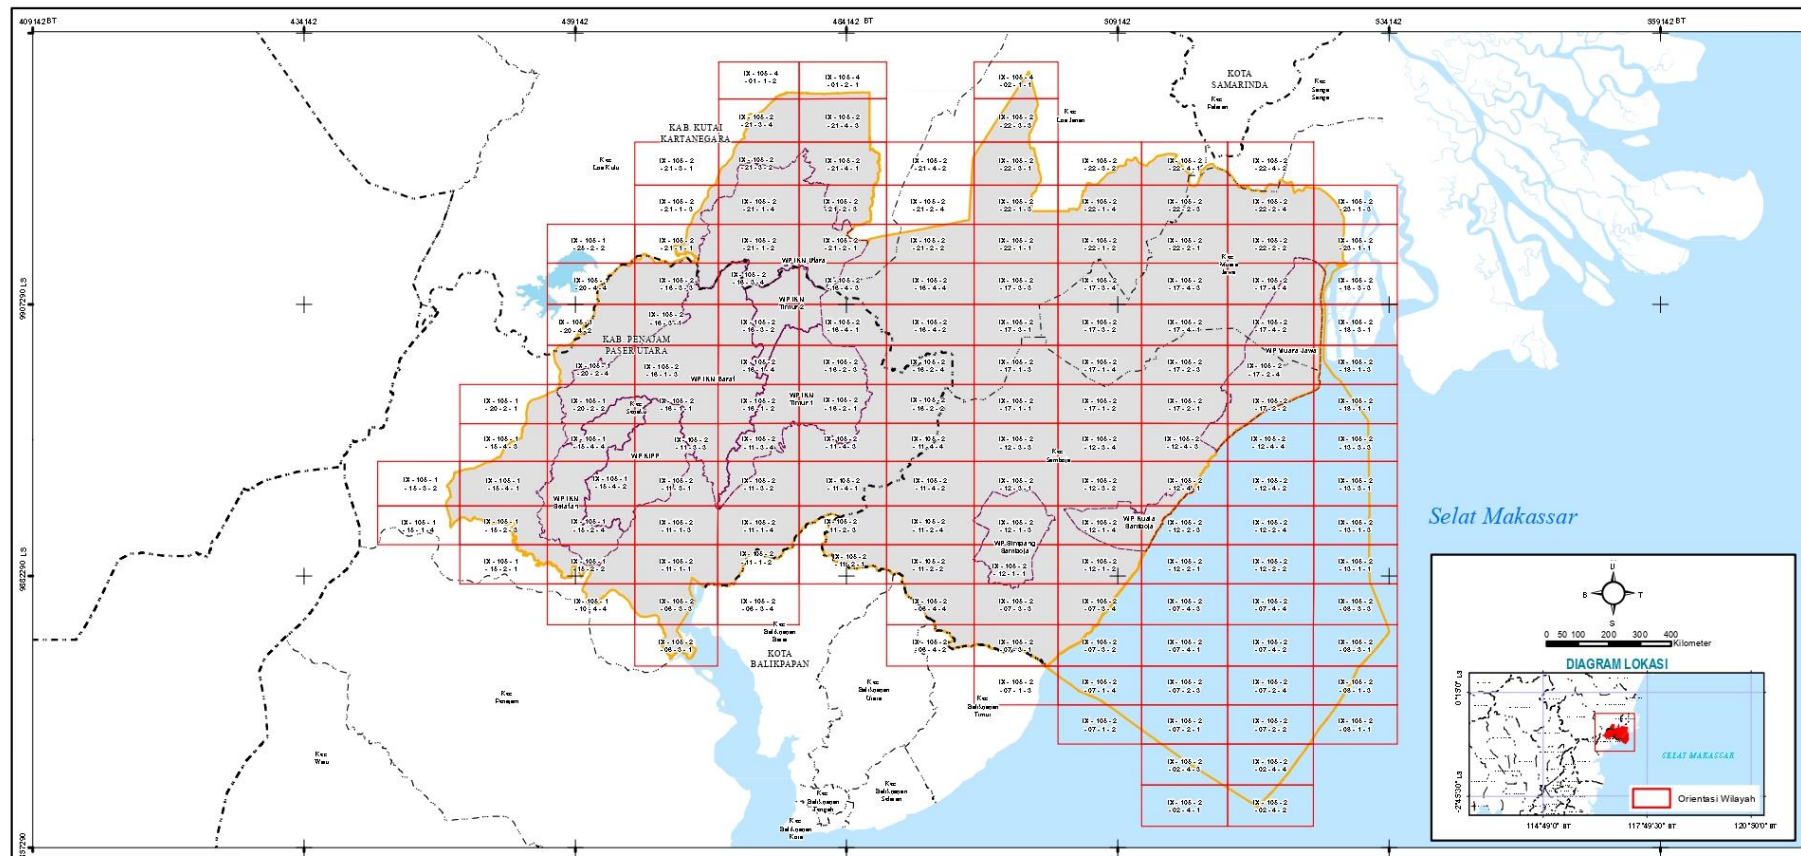

PRESIDEN
REPUBLIK INDONESIA

- 5 -