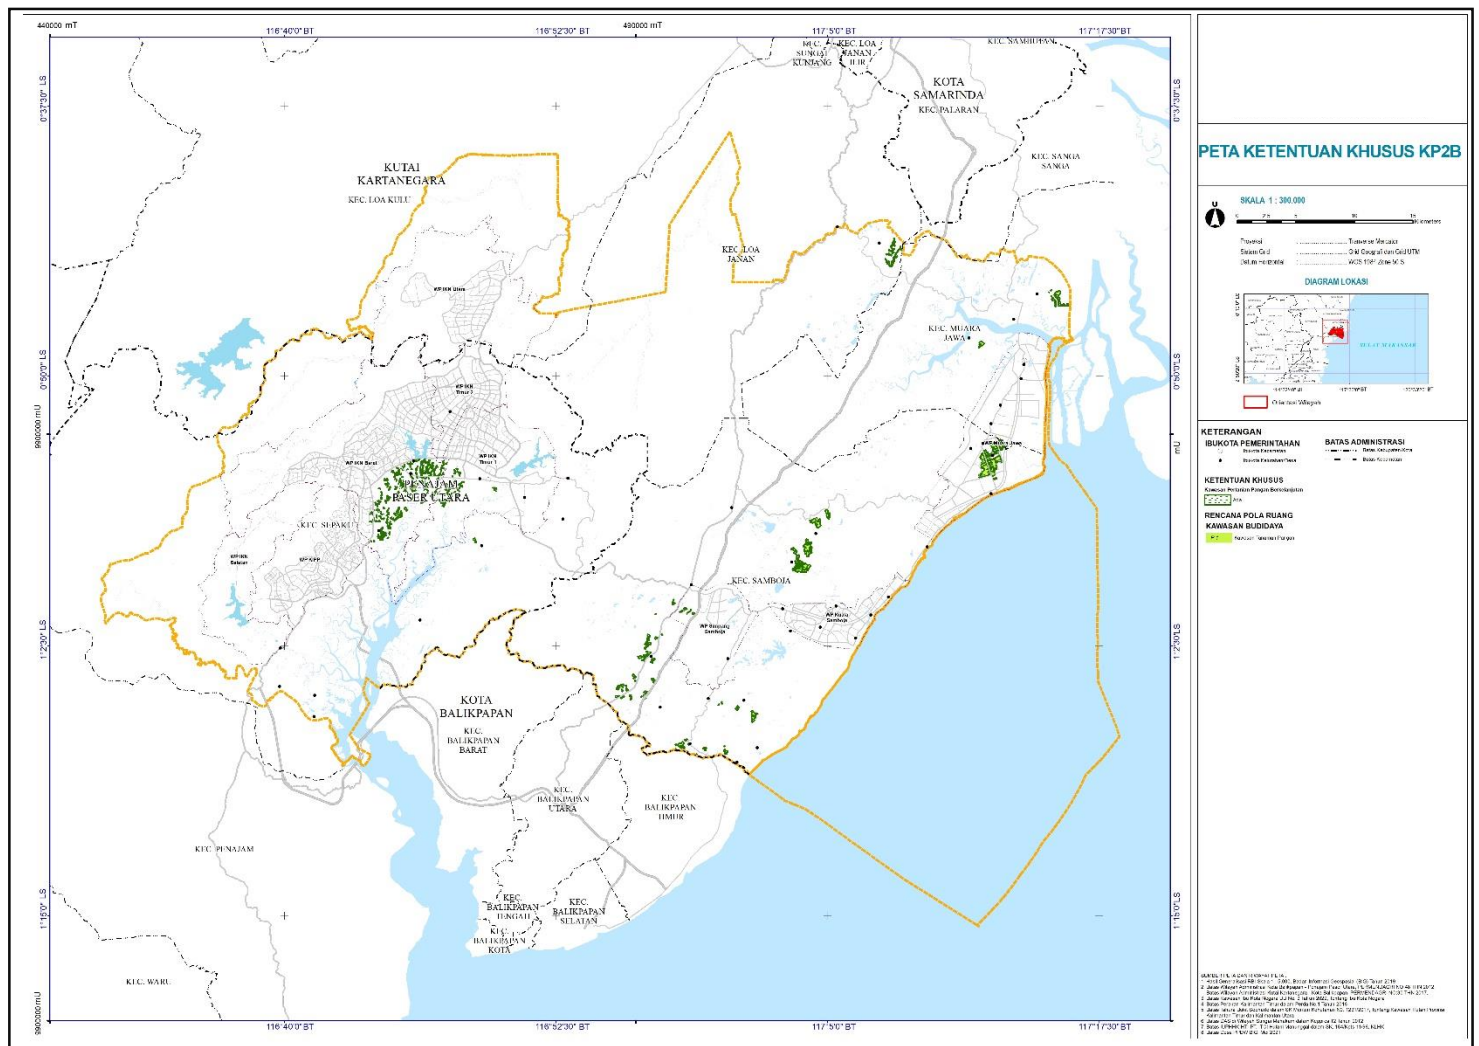

PRESIDEN
REPUBLIK INDONESIA

LAMPIRAN XIV
PERATURAN PRESIDEN REPUBLIK INDONESIA
NOMOR 64 TAHUN 2022
TENTANG
RENCANA TATA RUANG KAWASAN STRATEGIS NASIONAL
IBU KOTA NUSANTARA TAHUN 2022-2042

**PETA KETENTUAN KHUSUS KP2B
KAWASAN STRATEGIS NASIONAL IBU KOTA NUSANTARA**

PRESIDEN REPUBLIK INDONESIA,

ttd.

JOKO WIDODO

Salinan sesuai dengan aslinya
KEMENTERIAN SEKRETARIAT NEGARA
REPUBLIK INDONESIA
Seksi Bidang Perundang-undangan dan
Administrasi Hukum,

Silvanna Djaman

SK No 140758 A