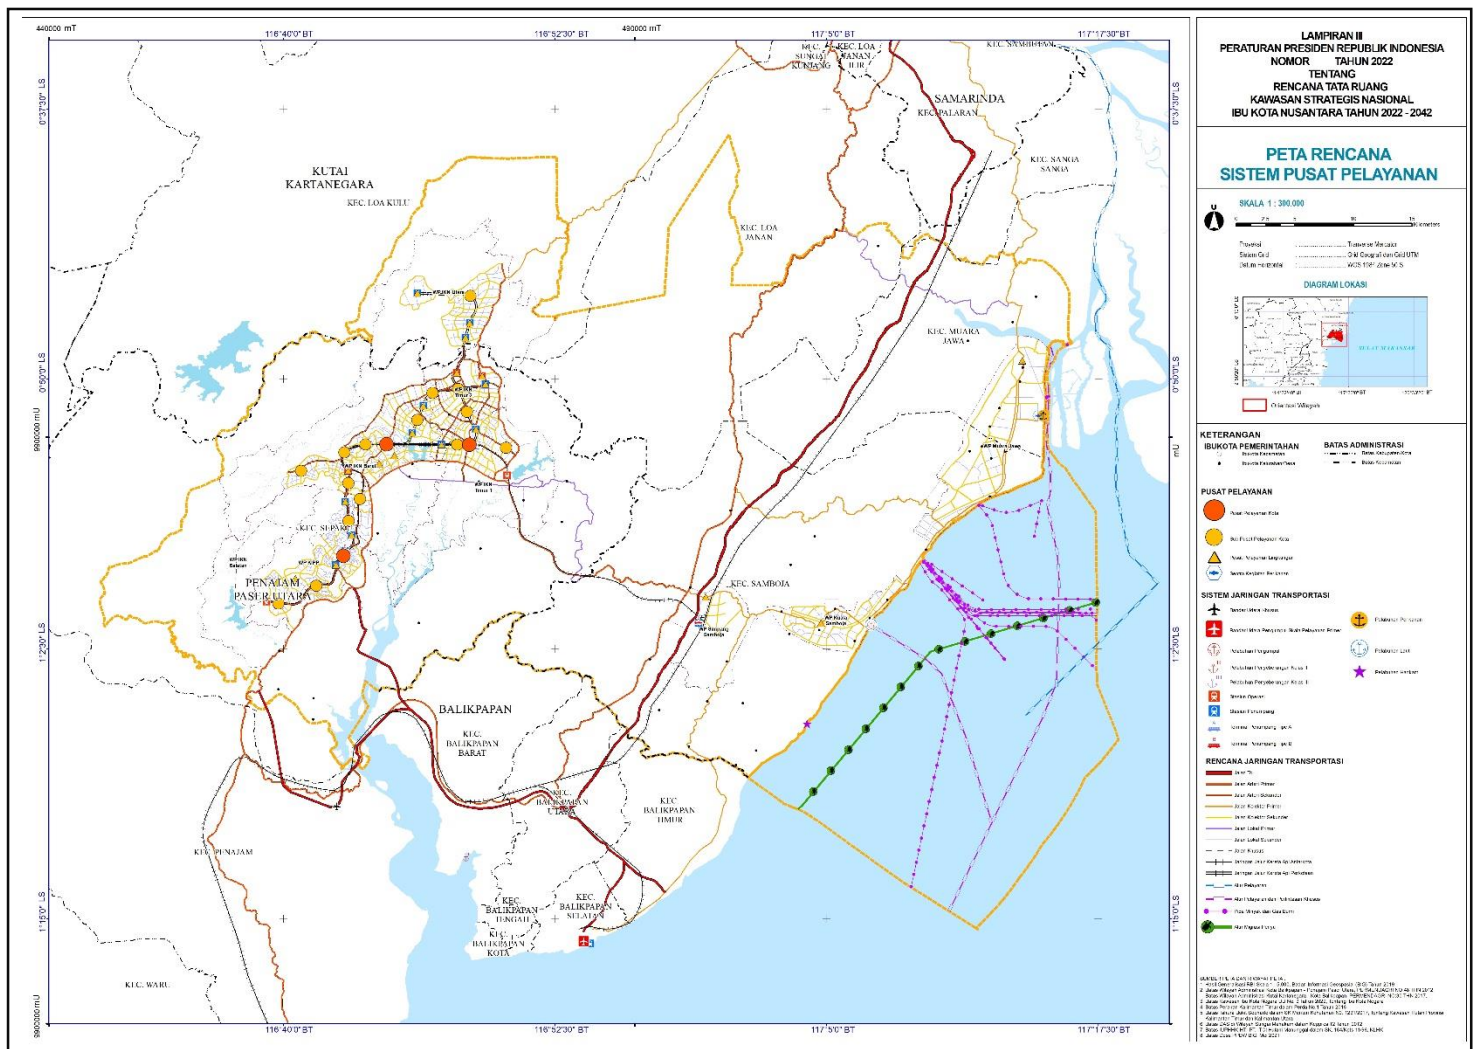

**PRESIDEN
REPUBLIK INDONESIA**

**LAMPIRAN III
PERATURAN PRESIDEN REPUBLIK INDONESIA
NOMOR 64 TAHUN 2022
TENTANG
RENCANA TATA RUANG KAWASAN STRATEGIS NASIONAL
IBU KOTA NUSANTARA TAHUN 2022-2042**

**PETA RENCANA SISTEM PUSAT PELAYANAN KAWASAN STRATEGIS NASIONAL
IBU KOTA NUSANTARA**

PRESIDEN REPUBLIK INDONESIA,

ttd.

JOKO WIDODO

Salinan sesuai dengan aslinya
DIREKTORAT JENDERAL KEHUTANAN
KEMENTERIAN PERTANIAN
SEKRETARIAT NEGARA
REPUBLIK INDONESIA
Deputi Bidang Koordinasi
Perundang-undangan dan
Administrasi Hukum,
Silvanna Djaman