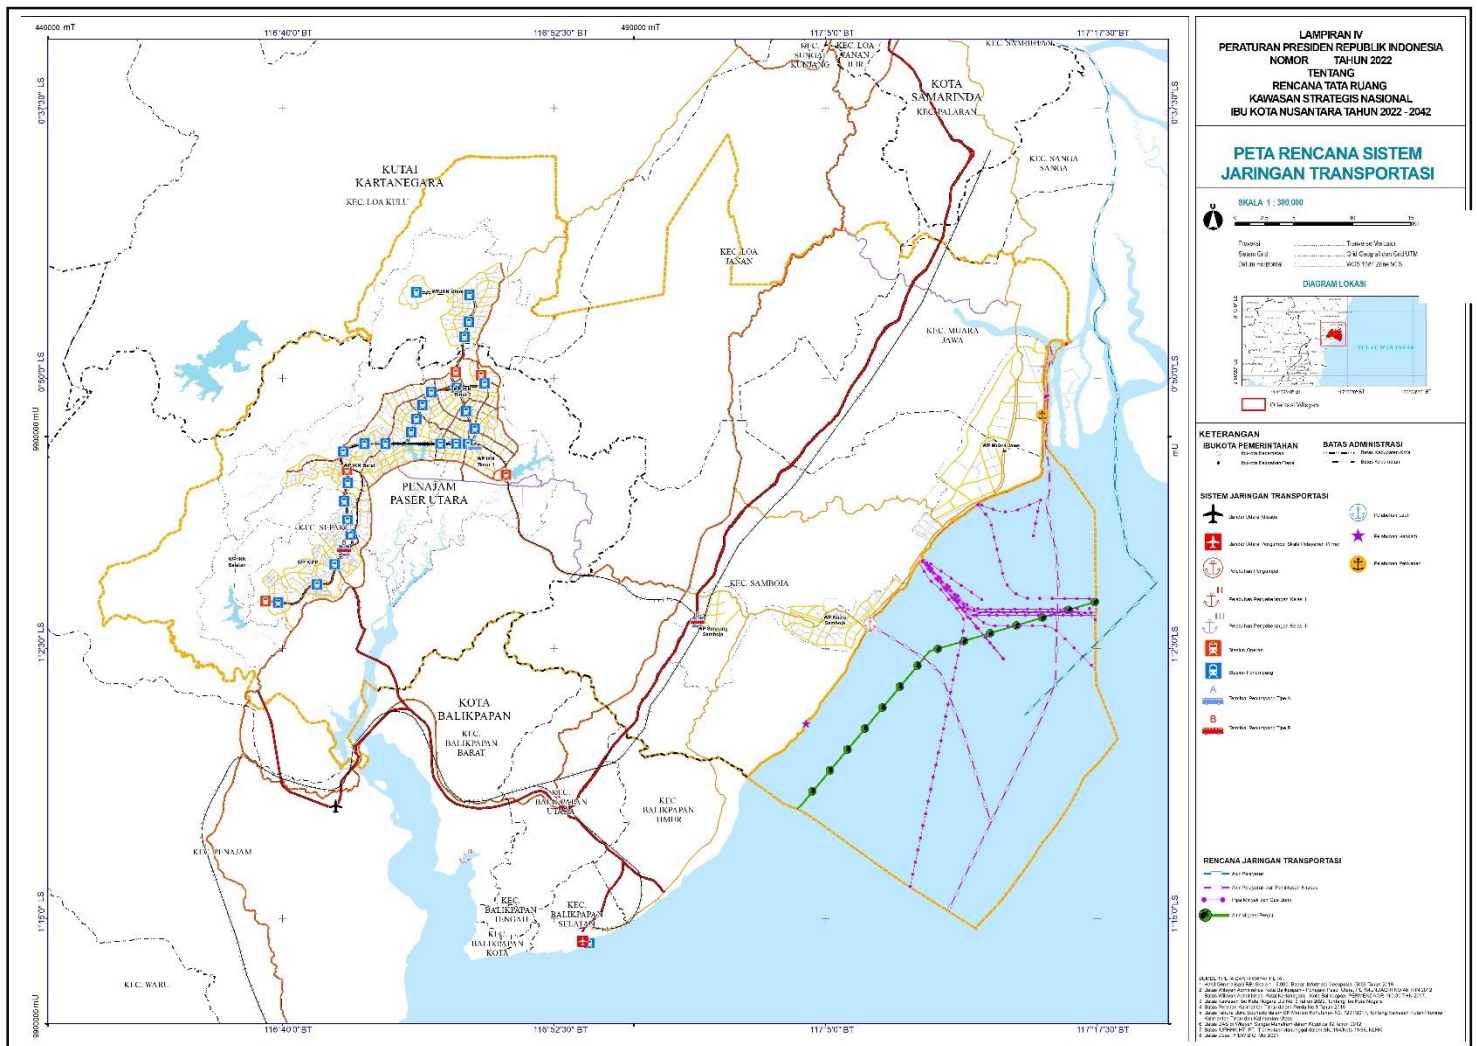

**PRESIDEN
REPUBLIK INDONESIA**

**LAMPIRAN IV
PERATURAN PRESIDEN REPUBLIK INDONESIA
NOMOR 64 TAHUN 2022
TENTANG
RENCANA TATA RUANG KAWASAN STRATEGIS NASIONAL
IBU KOTA NUSANTARA TAHUN 2022-2042**

**PETA RENCANA SISTEM JARINGAN TRANSPORTASI KAWASAN STRATEGIS NASIONAL
IBU KOTA NUSANTARA**