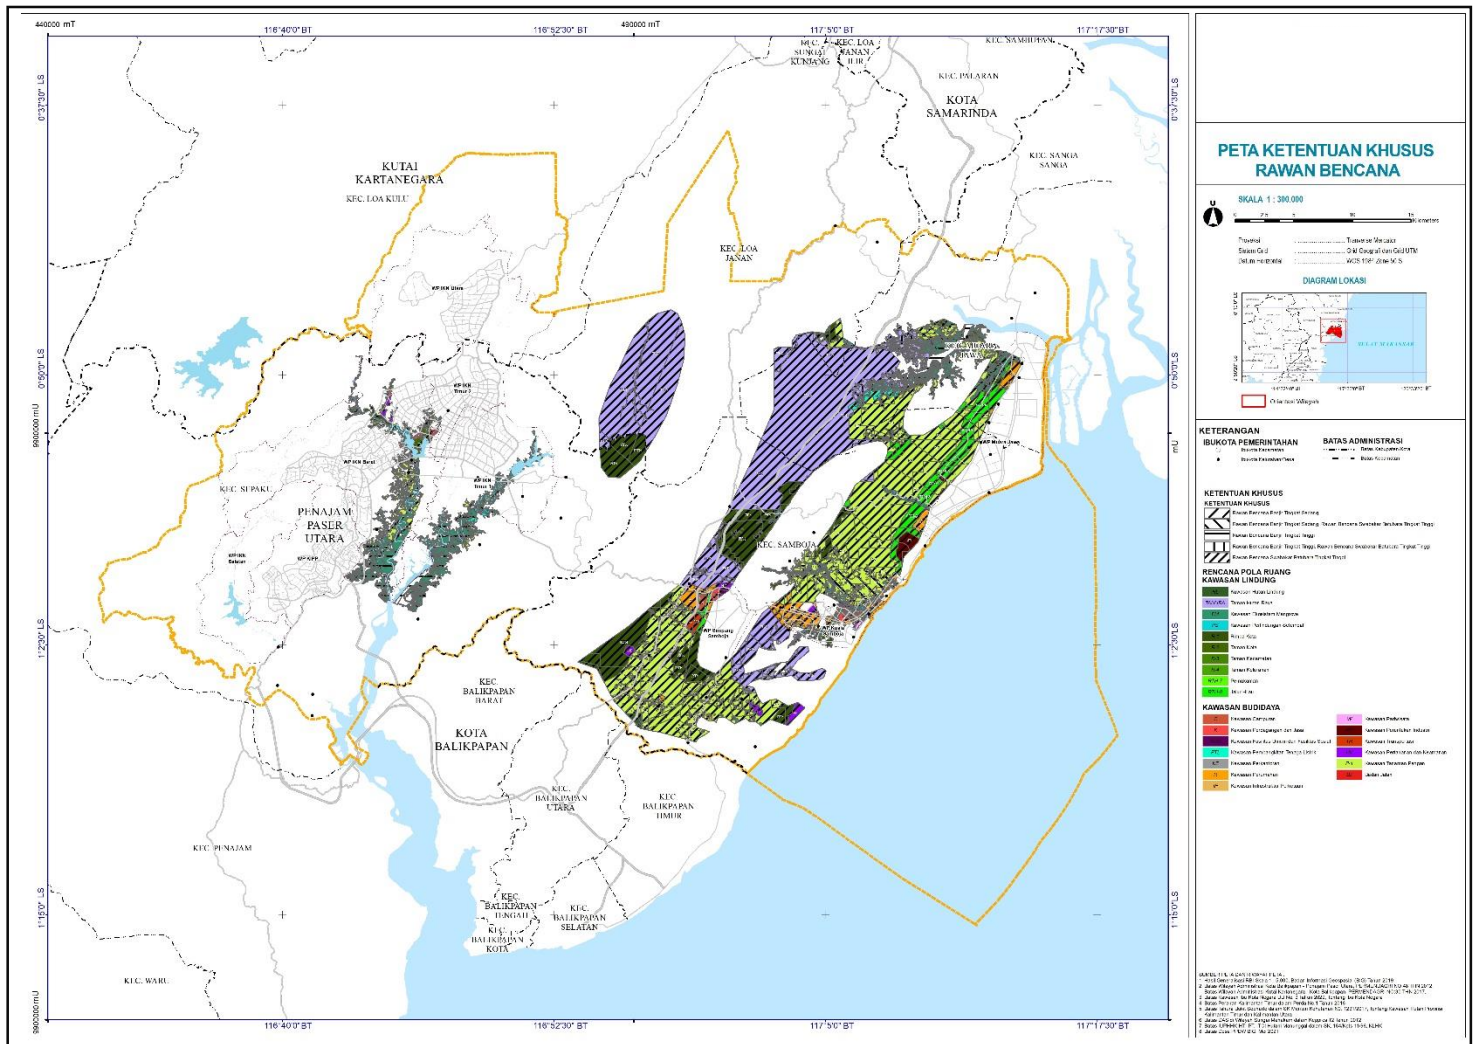

PRESIDEN
REPUBLIK INDONESIA

LAMPIRAN XIII
PERATURAN PRESIDEN REPUBLIK INDONESIA
NOMOR 64 TAHUN 2022
TENTANG
RENCANA TATA RUANG KAWASAN STRATEGIS NASIONAL
IBU KOTA NUSANTARA TAHUN 2022-2042

**PETA KETENTUAN KHUSUS RAWAN BENCANA
KAWASAN STRATEGIS NASIONAL IBU KOTA NUSANTARA**

PRESIDEN REPUBLIK INDONESIA,

ttd.

JOKO WIDODO

Salinan sesuai dengan aslinya
KEMENTERIAN SEKRETARIAT NEGARA
REPUBLIK INDONESIA
Departemen Perundang-undangan dan
Administrasi Hukum,
Silvanna Djaman

SK No 140759 A