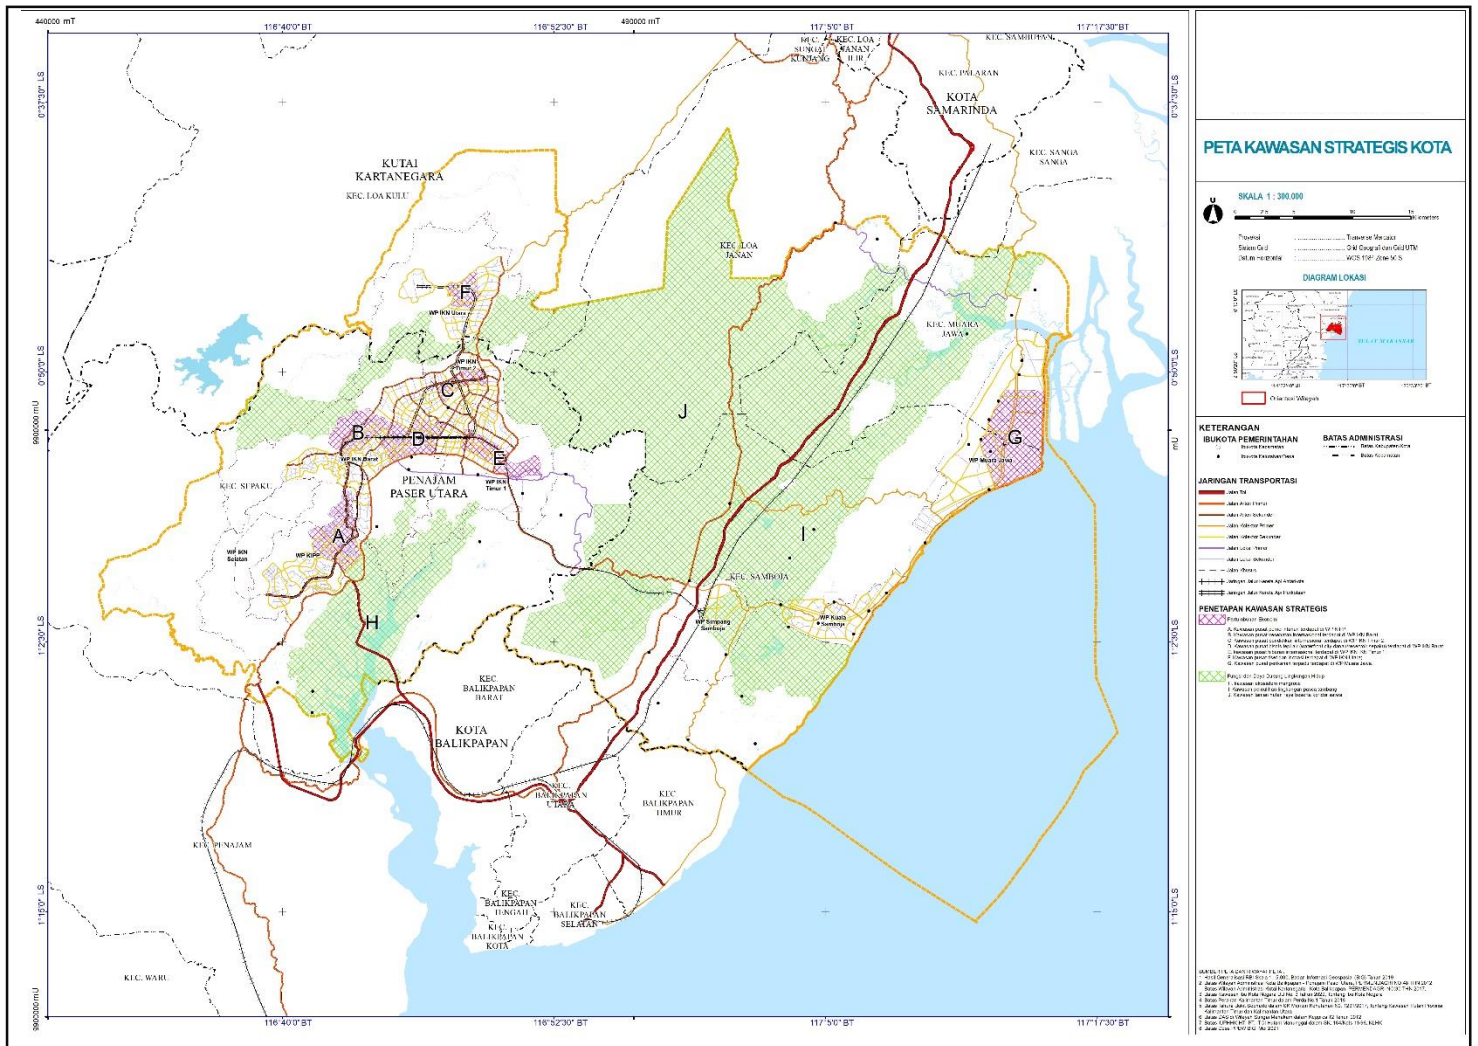

**PRESIDEN
REPUBLIK INDONESIA**

**LAMPIRAN XI
PERATURAN PRESIDEN REPUBLIK INDONESIA
NOMOR 64 TAHUN 2022
TENTANG
RENCANA TATA RUANG KAWASAN STRATEGIS NASIONAL
IBU KOTA NUSANTARA TAHUN 2022-2042**

**PETA RENCANA KAWASAN STRATEGIS KOTA
KAWASAN STRATEGIS NASIONAL IBU KOTA NUSANTARA**