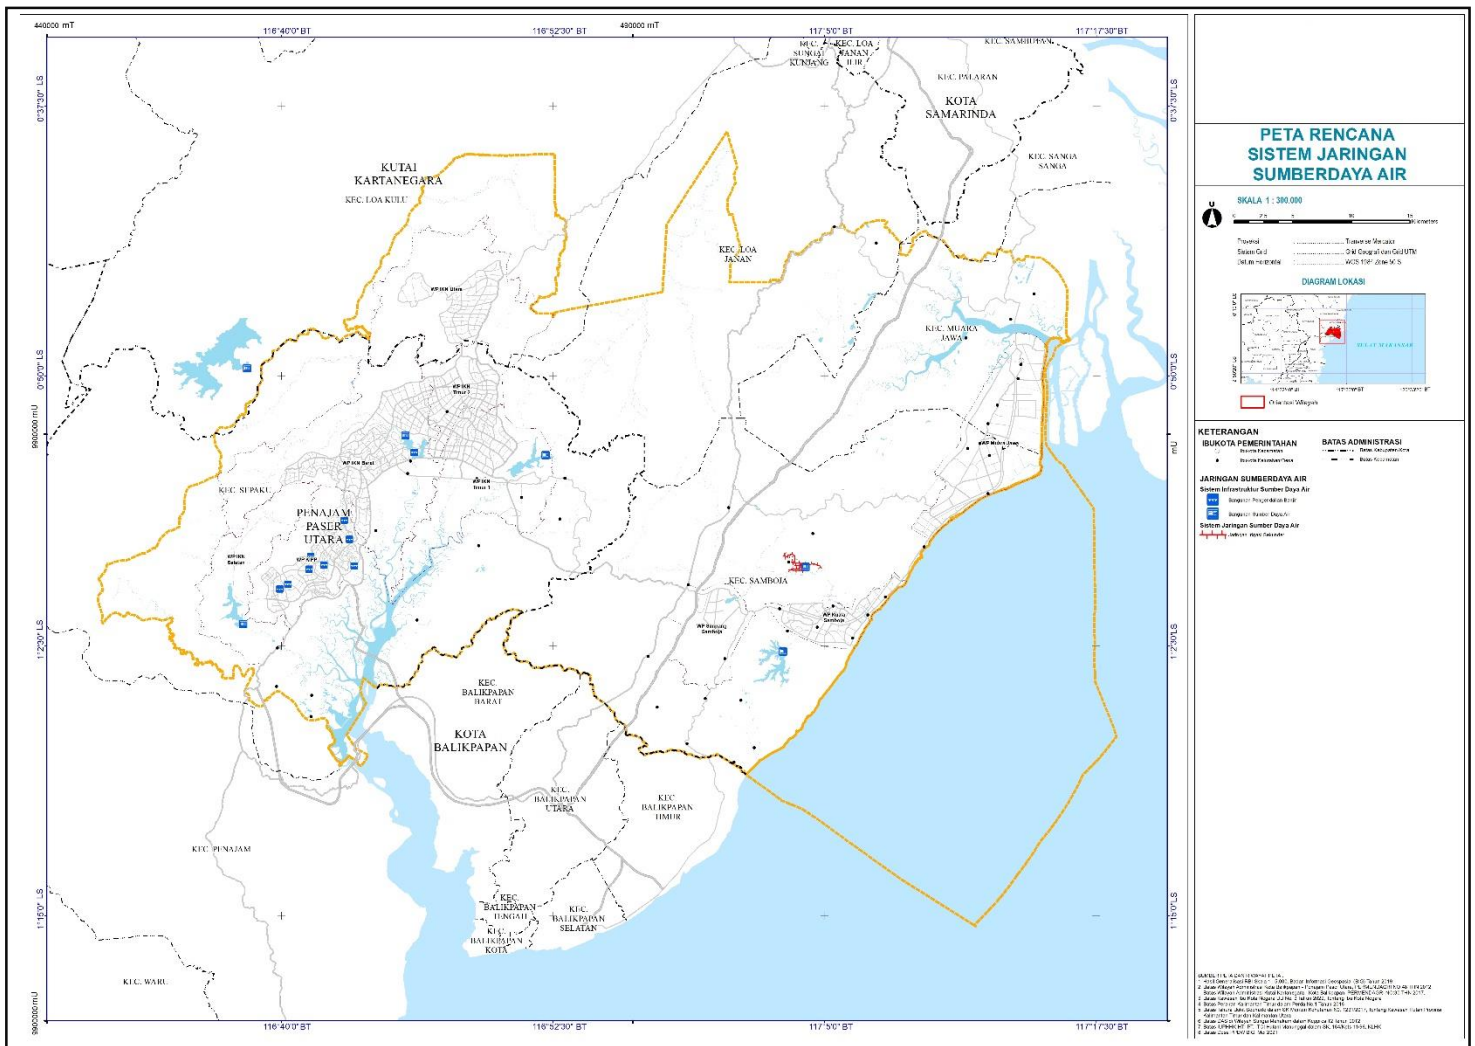

PRESIDEN
REPUBLIK INDONESIA

LAMPIRAN VII
PERATURAN PRESIDEN REPUBLIK INDONESIA
NOMOR 64 TAHUN 2022
TENTANG
RENCANA TATA RUANG KAWASAN STRATEGIS NASIONAL
IBU KOTA NUSANTARA TAHUN 2022-2042

**PETA RENCANA SISTEM JARINGAN SUMBER DAYA AIR
KAWASAN STRATEGIS NASIONAL IBU KOTA NUSANTARA**

PRESIDEN REPUBLIK INDONESIA,

ttd.

JOKO WIDODO