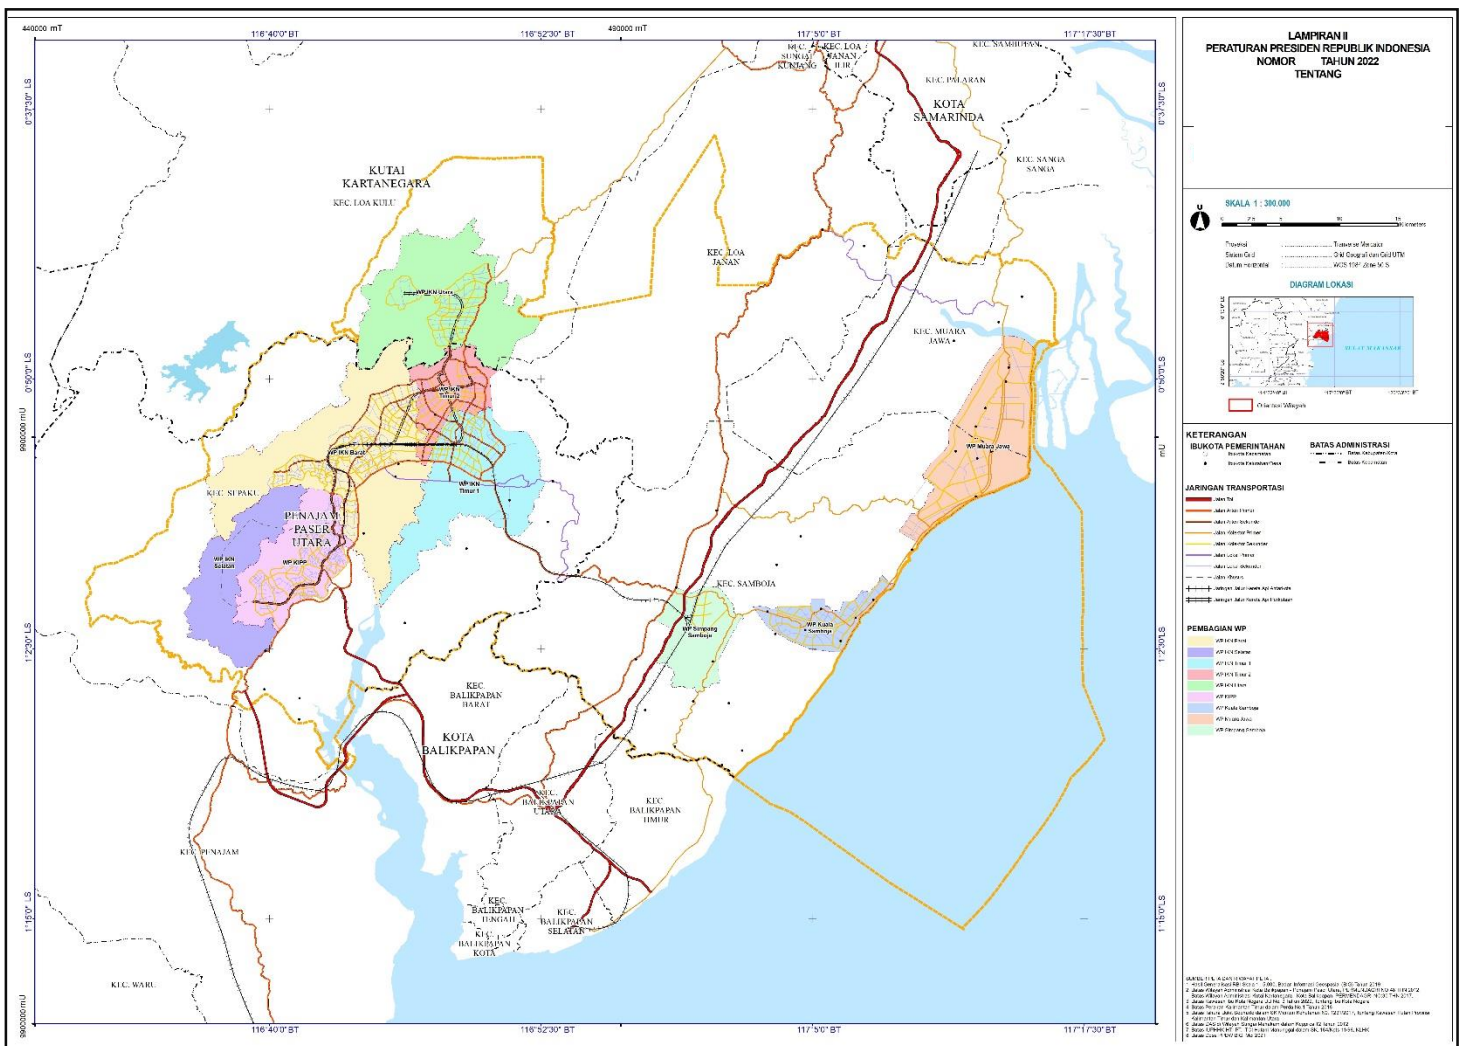

**PRESIDEN
REPUBLIC INDONESIA**

**LAMPIRAN II
PERATURAN PRESIDEN REPUBLIK INDONESIA
NOMOR 64 TAHUN 2022
TENTANG
RENCANA TATA RUANG KAWASAN STRATEGIS NASIONAL
IBU KOTA NUSANTARA TAHUN 2022-2042**

**PETA PEMBAGIAN WILAYAH PERENCANAAN KAWASAN STRATEGIS NASIONAL
IBU KOTA NUSANTARA**

PRESIDEN REPUBLIK INDONESIA,

ttd.

JOKO WIDODO

Salinan sesuai dengan aslinya
KEMENTERIAN SEKRETARIAT NEGARA
REPUBLIC INDONESIA
Subti Bidang Perundang-undangan dan
Administrasi Hukum,

Silvanna Djaman

SK No 140787 A