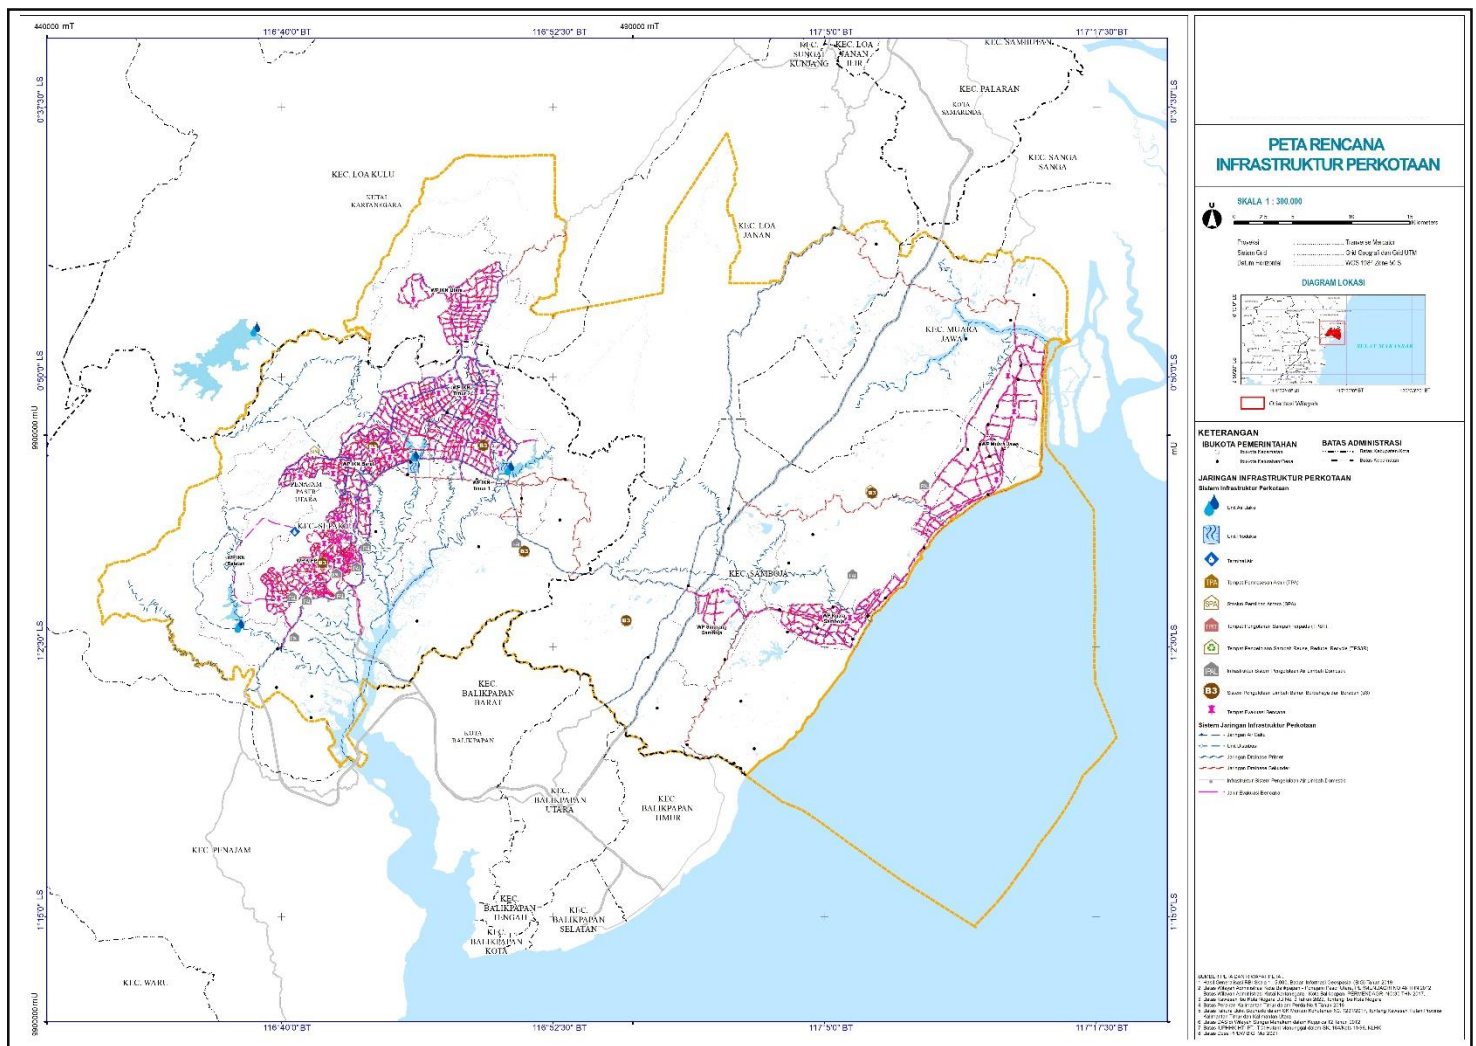

PRESIDEN
REPUBLIK INDONESIA

LAMPIRAN VIII
PERATURAN PRESIDEN REPUBLIK INDONESIA
NOMOR 64 TAHUN 2022
TENTANG
RENCANA TATA RUANG KAWASAN STRATEGIS NASIONAL
IBU KOTA NUSANTARA TAHUN 2022-2042

**PETA RENCANA INFRASTRUKTUR PERKOTAAN
KAWASAN STRATEGIS NASIONAL IBU KOTA NUSANTARA**

PRESIDEN REPUBLIK INDONESIA,

ttd.

JOKO WIDODO

Salinan sesuai dengan aslinya
KEMENTERIAN SEKRETARIAT NEGARA
REPUBLIK INDONESIA
Subdit Bidang Perundang-undangan dan
Administrasi Hukum,
Silvanna Djaman

SK No 140761 A