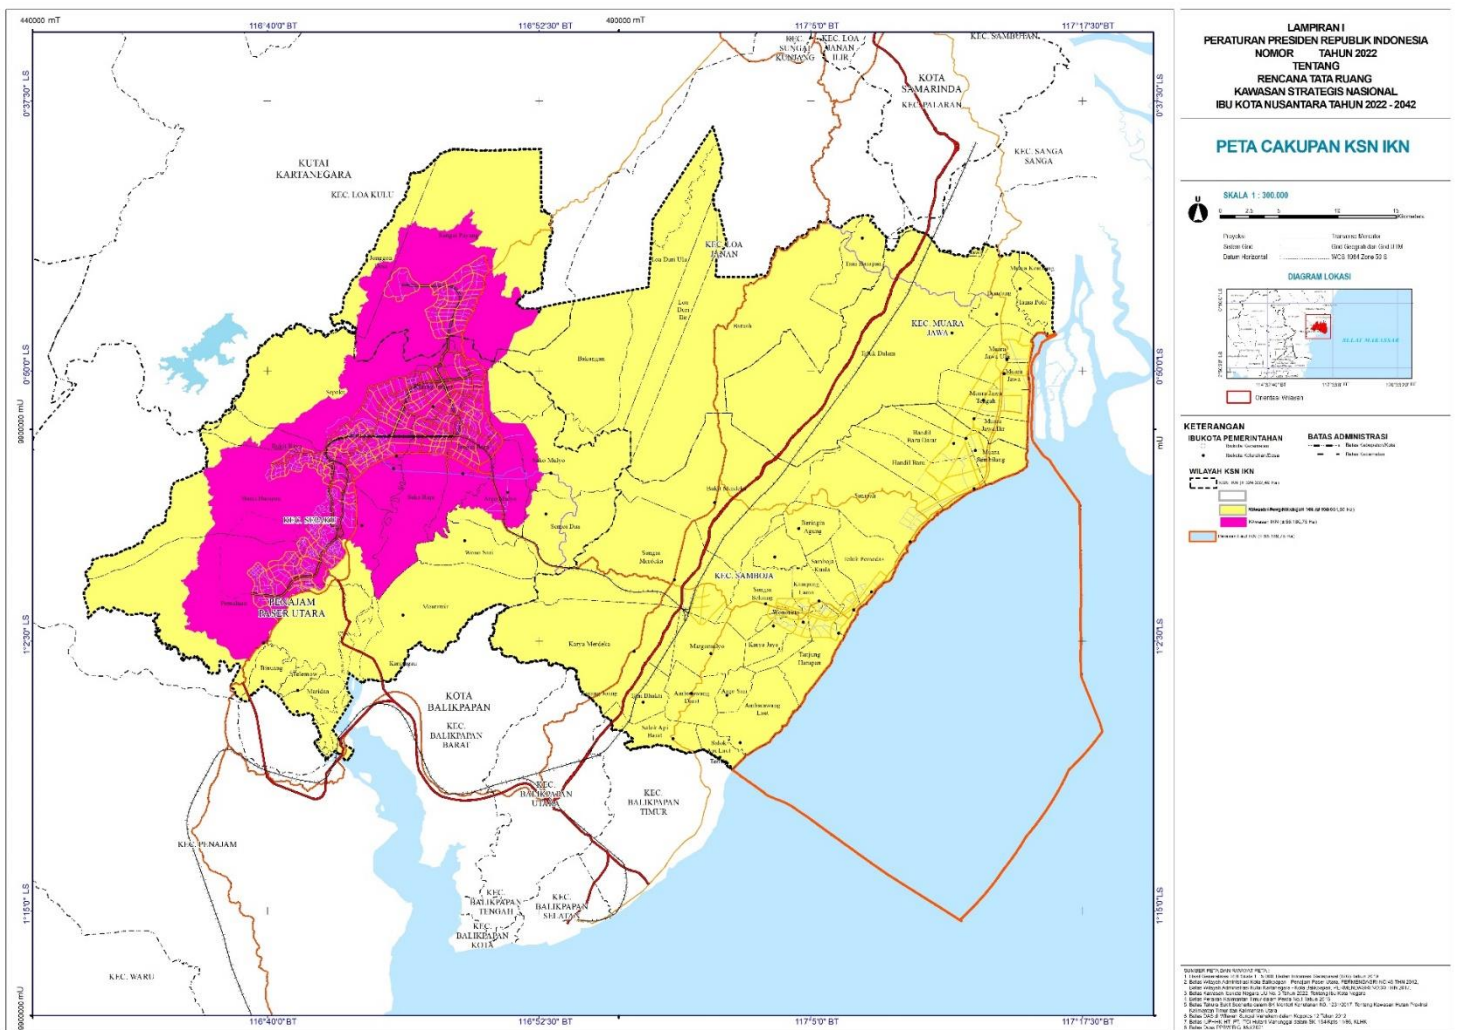

**PRESIDEN  
REPUBLIK INDONESIA**

**LAMPIRAN I  
PERATURAN PRESIDEN REPUBLIK INDONESIA  
NOMOR 64 TAHUN 2022  
TENTANG  
RENCANA TATA RUANG KAWASAN STRATEGIS NASIONAL  
IBU KOTA NUSANTARA TAHUN 2022-2042**

**PETA CAKUPAN KAWASAN STRATEGIS NASIONAL IBU KOTA NUSANTARA**

PRESIDEN REPUBLIK INDONESIA,

ttd.

JOKO WIDODO

Salinan sesuai dengan aslinya  
KEMENTERIAN SEKRETARIAT NEGARA  
REPUBLIK INDONESIA  
Deputi Bidang Perundang-undangan dan  
Administrasi Hukum, -  
Silvanna Djaman