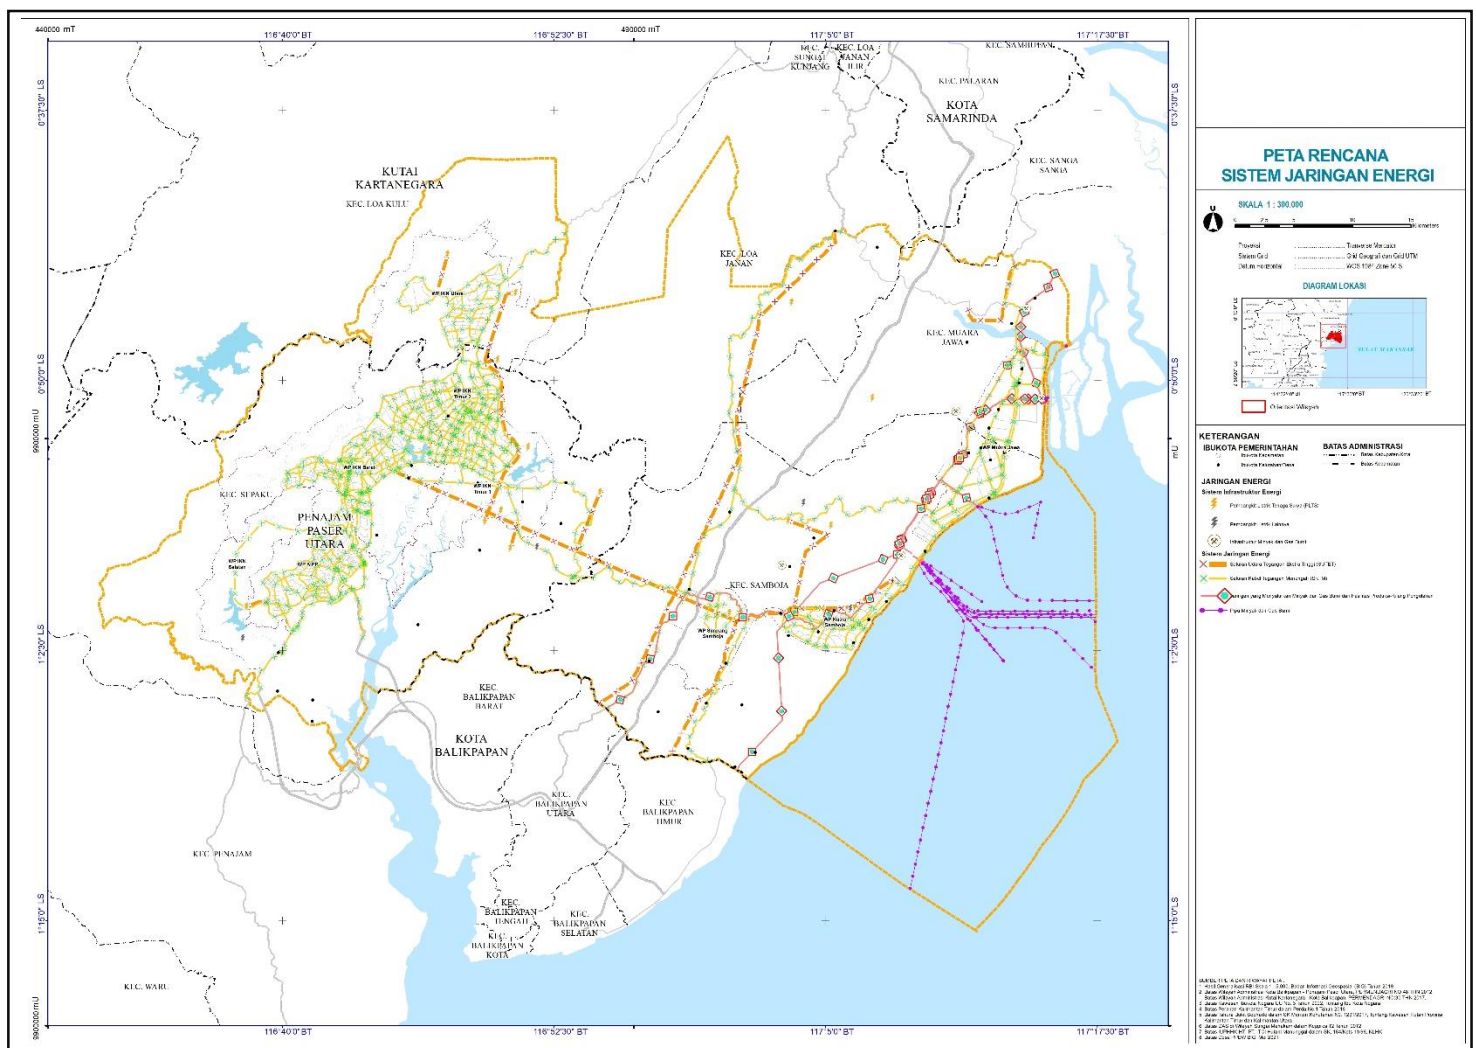

PRESIDEN
REPUBLIK INDONESIA

LAMPIRAN V
PERATURAN PRESIDEN REPUBLIK INDONESIA
NOMOR 64 TAHUN 2022
TENTANG
RENCANA TATA RUANG KAWASAN STRATEGIS NASIONAL
IBU KOTA NUSANTARA TAHUN 2022-2042

**PETA RENCANA SISTEM JARINGAN ENERGI KAWASAN STRATEGIS NASIONAL
IBU KOTA NUSANTARA**

PRESIDEN REPUBLIK INDONESIA,

ttd.

JOKO WIDODO

Sesuai dengan aslinya
KEMENTERIAN KEHUTANAN DAN
KONSERVASI BANGSA
REPUBLIC INDONESIA
Deputi Bidang Koordinasi
Pengelolaan Hutan, Konservasi
Bioteknologi dan Administrasi Hukum,
Silvanna Djaman