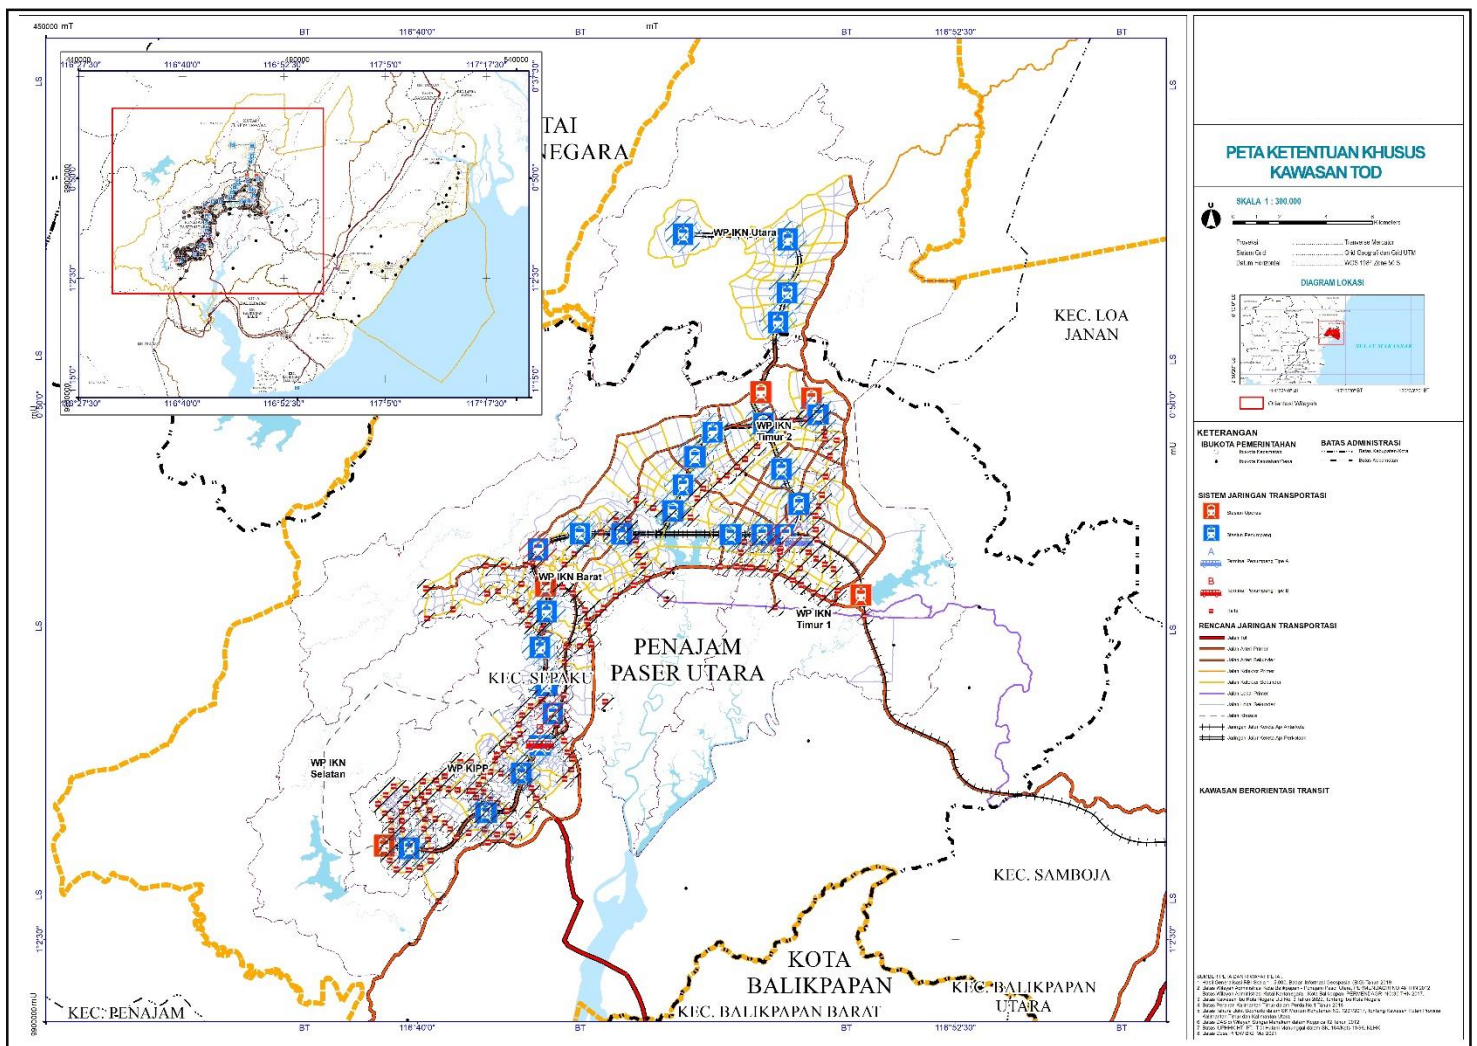

PRESIDEN
REPUBLIK INDONESIA

LAMPIRAN XVII
PERATURAN PRESIDEN REPUBLIK INDONESIA
NOMOR 64 TAHUN 2022
TENTANG
RENCANA TATA RUANG KAWASAN STRATEGIS NASIONAL
IBU KOTA NUSANTARA TAHUN 2022-2042

**PETA KETENTUAN KHUSUS KAWASAN TOD
KAWASAN STRATEGIS NASIONAL IBU KOTA NUSANTARA**

PRESIDEN REPUBLIK INDONESIA,

ttd.

JOKO WIDODO

Salinan sesuai dengan aslinya
KEMENTERIAN NEGARA
REPUBLIK INDONESIA
Departemen Perundang-undangan dan
Administrasi Hukum,
Silvanna Djaman