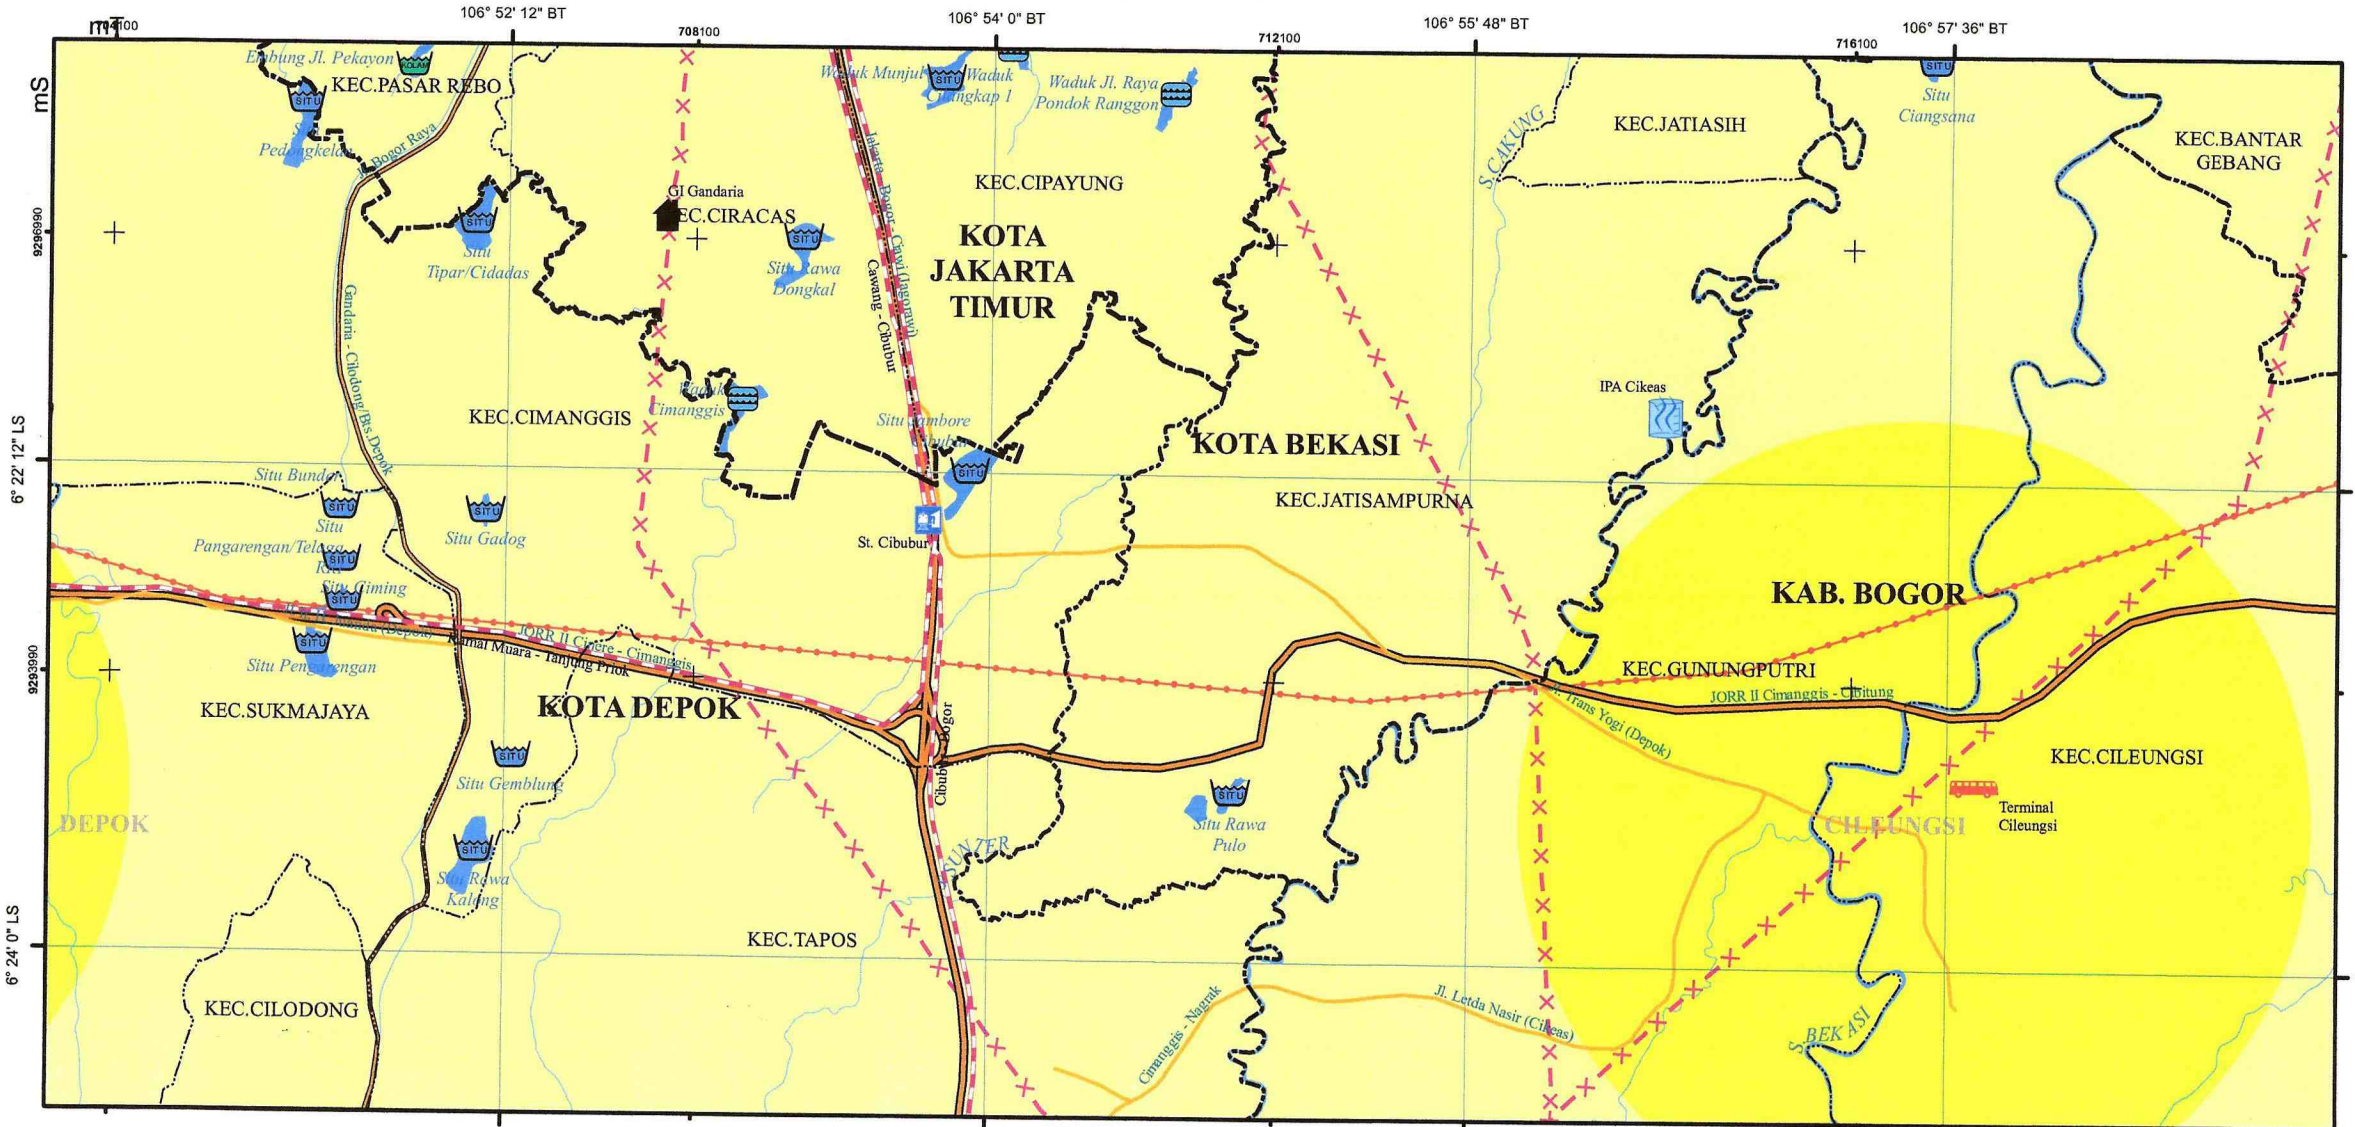

PRESIDEN
REPUBLIK INDONESIA
I - 68 - 1 - 11 - 1