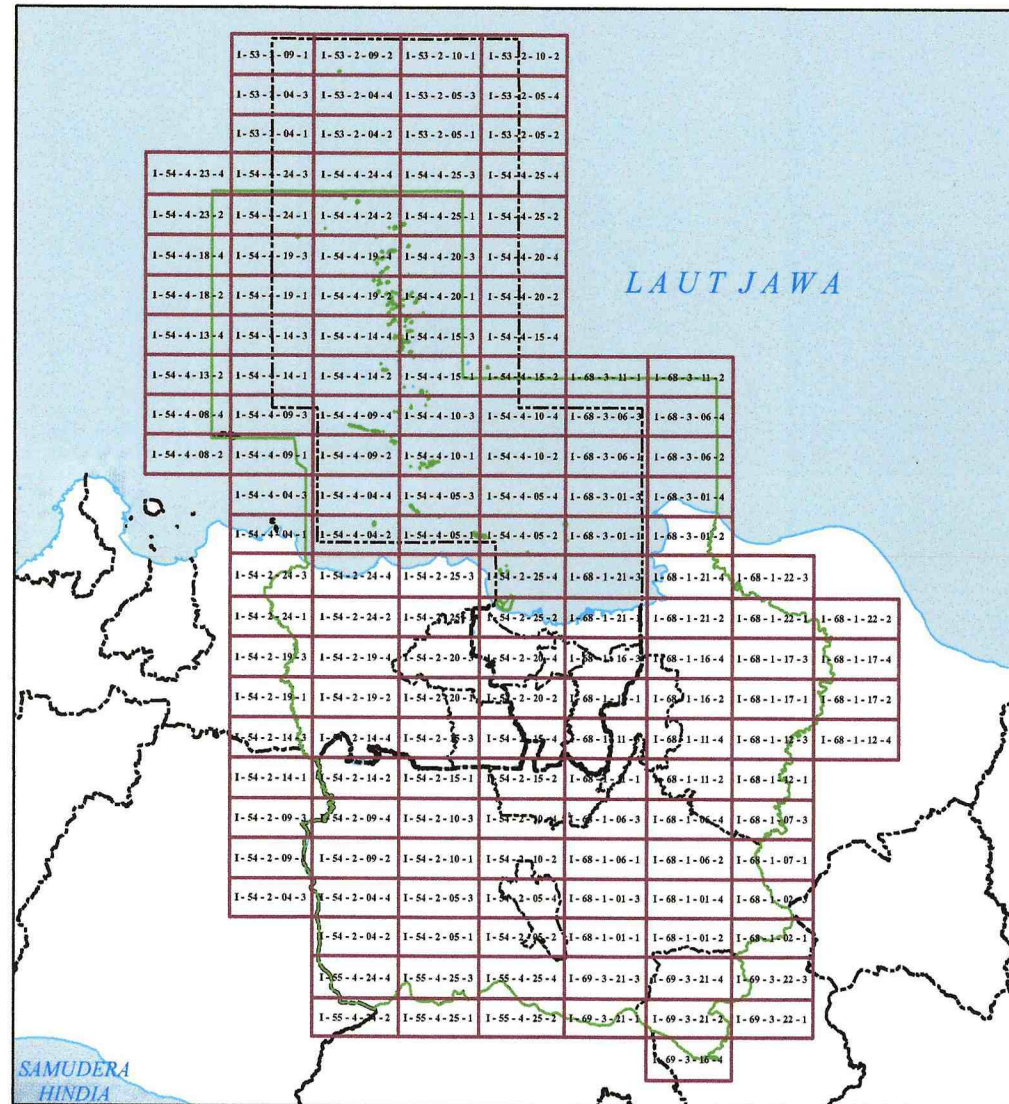

PRESIDEN
REPUBLIK INDONESIA
INDEKS PETA