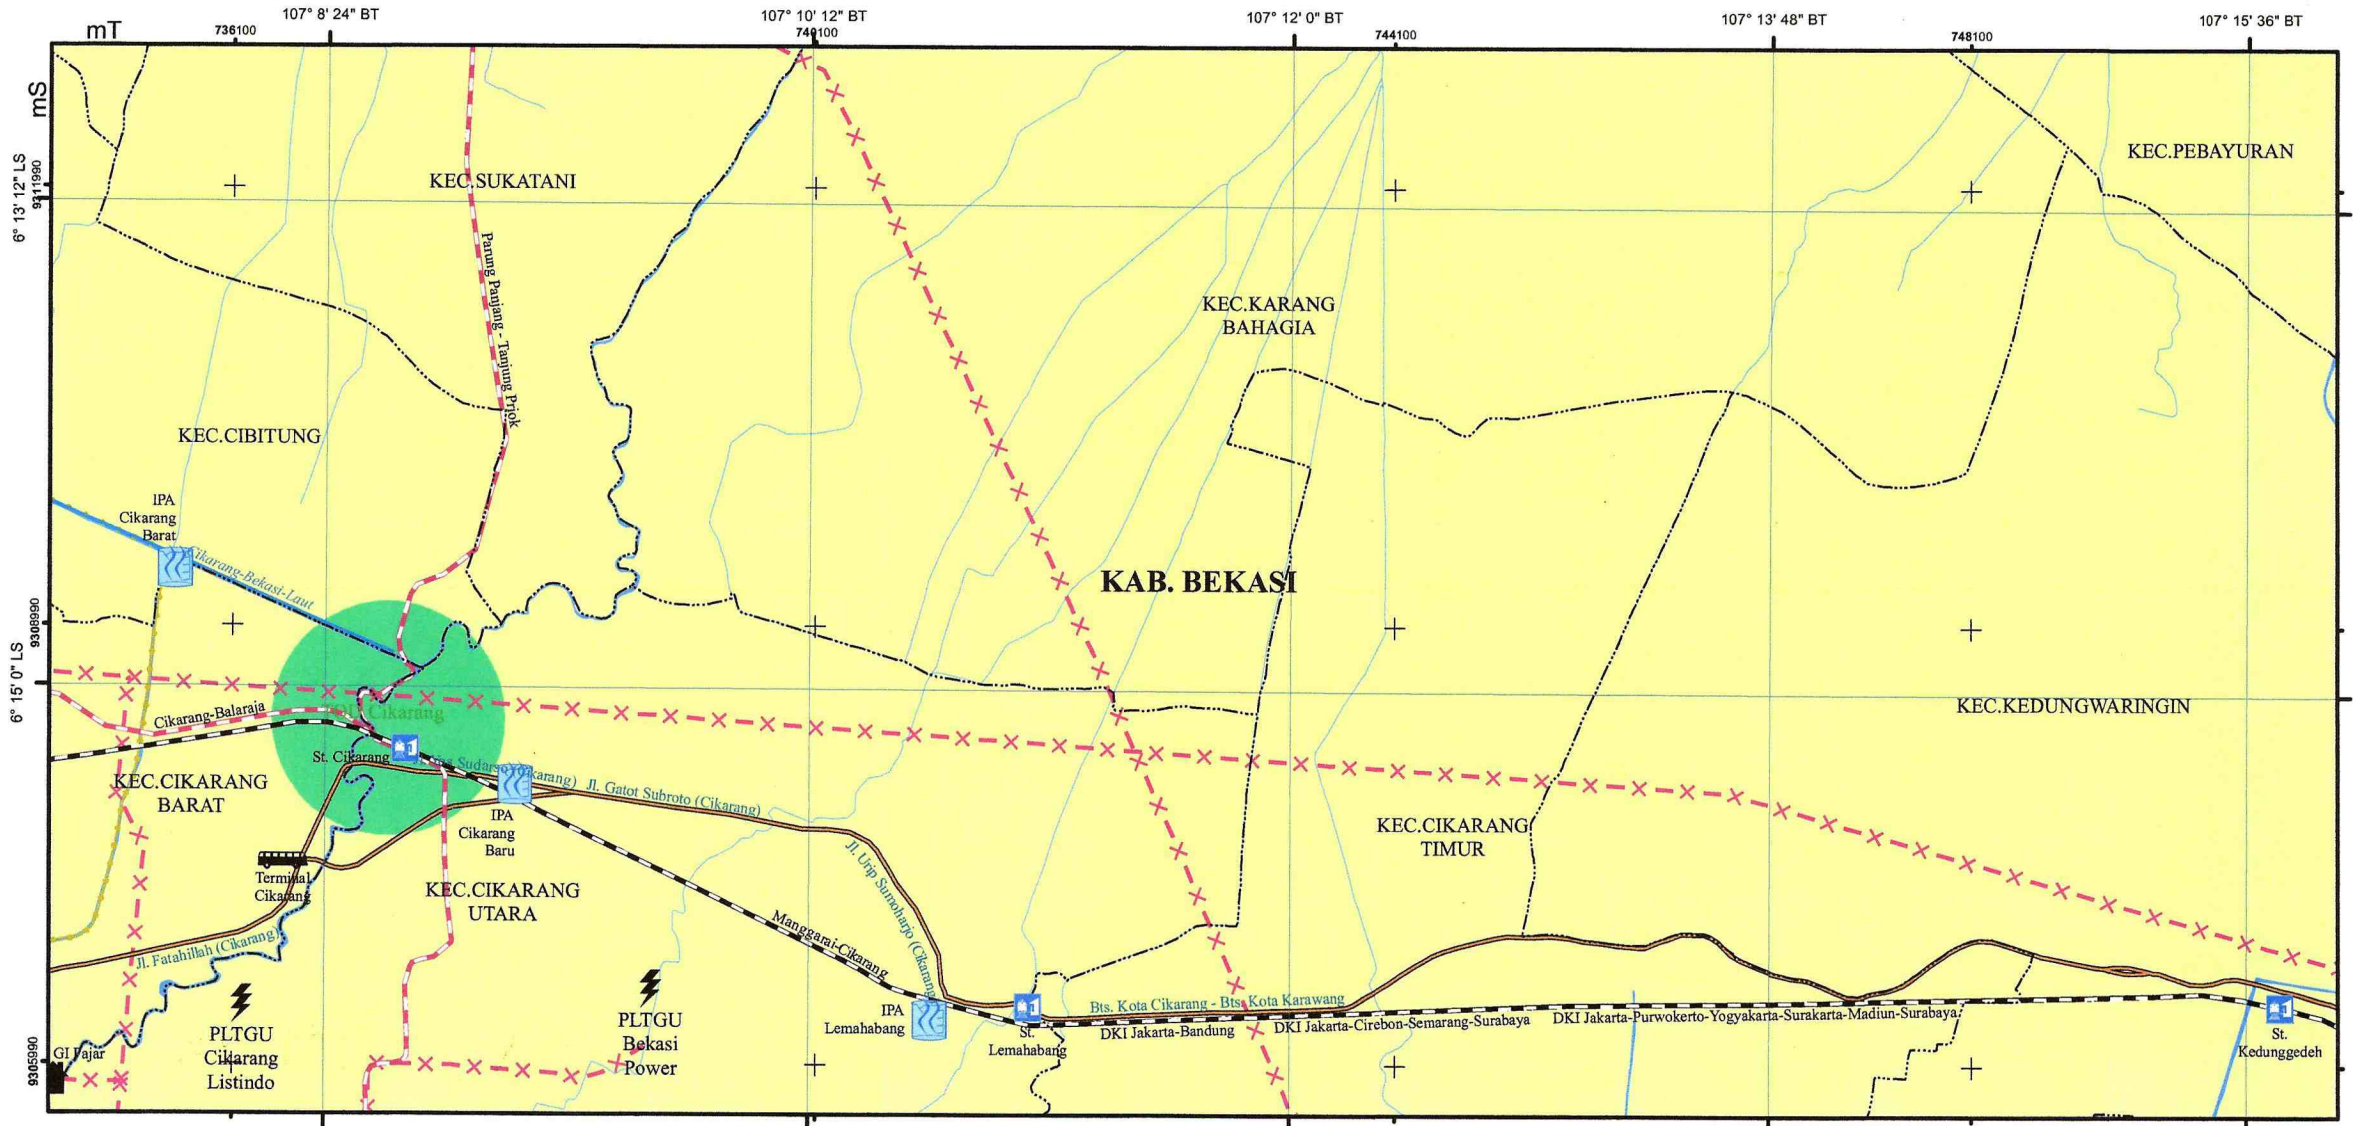

PRESIDEN
REPUBLIK INDONESIA
I - 68 - 1 - 17 - 1