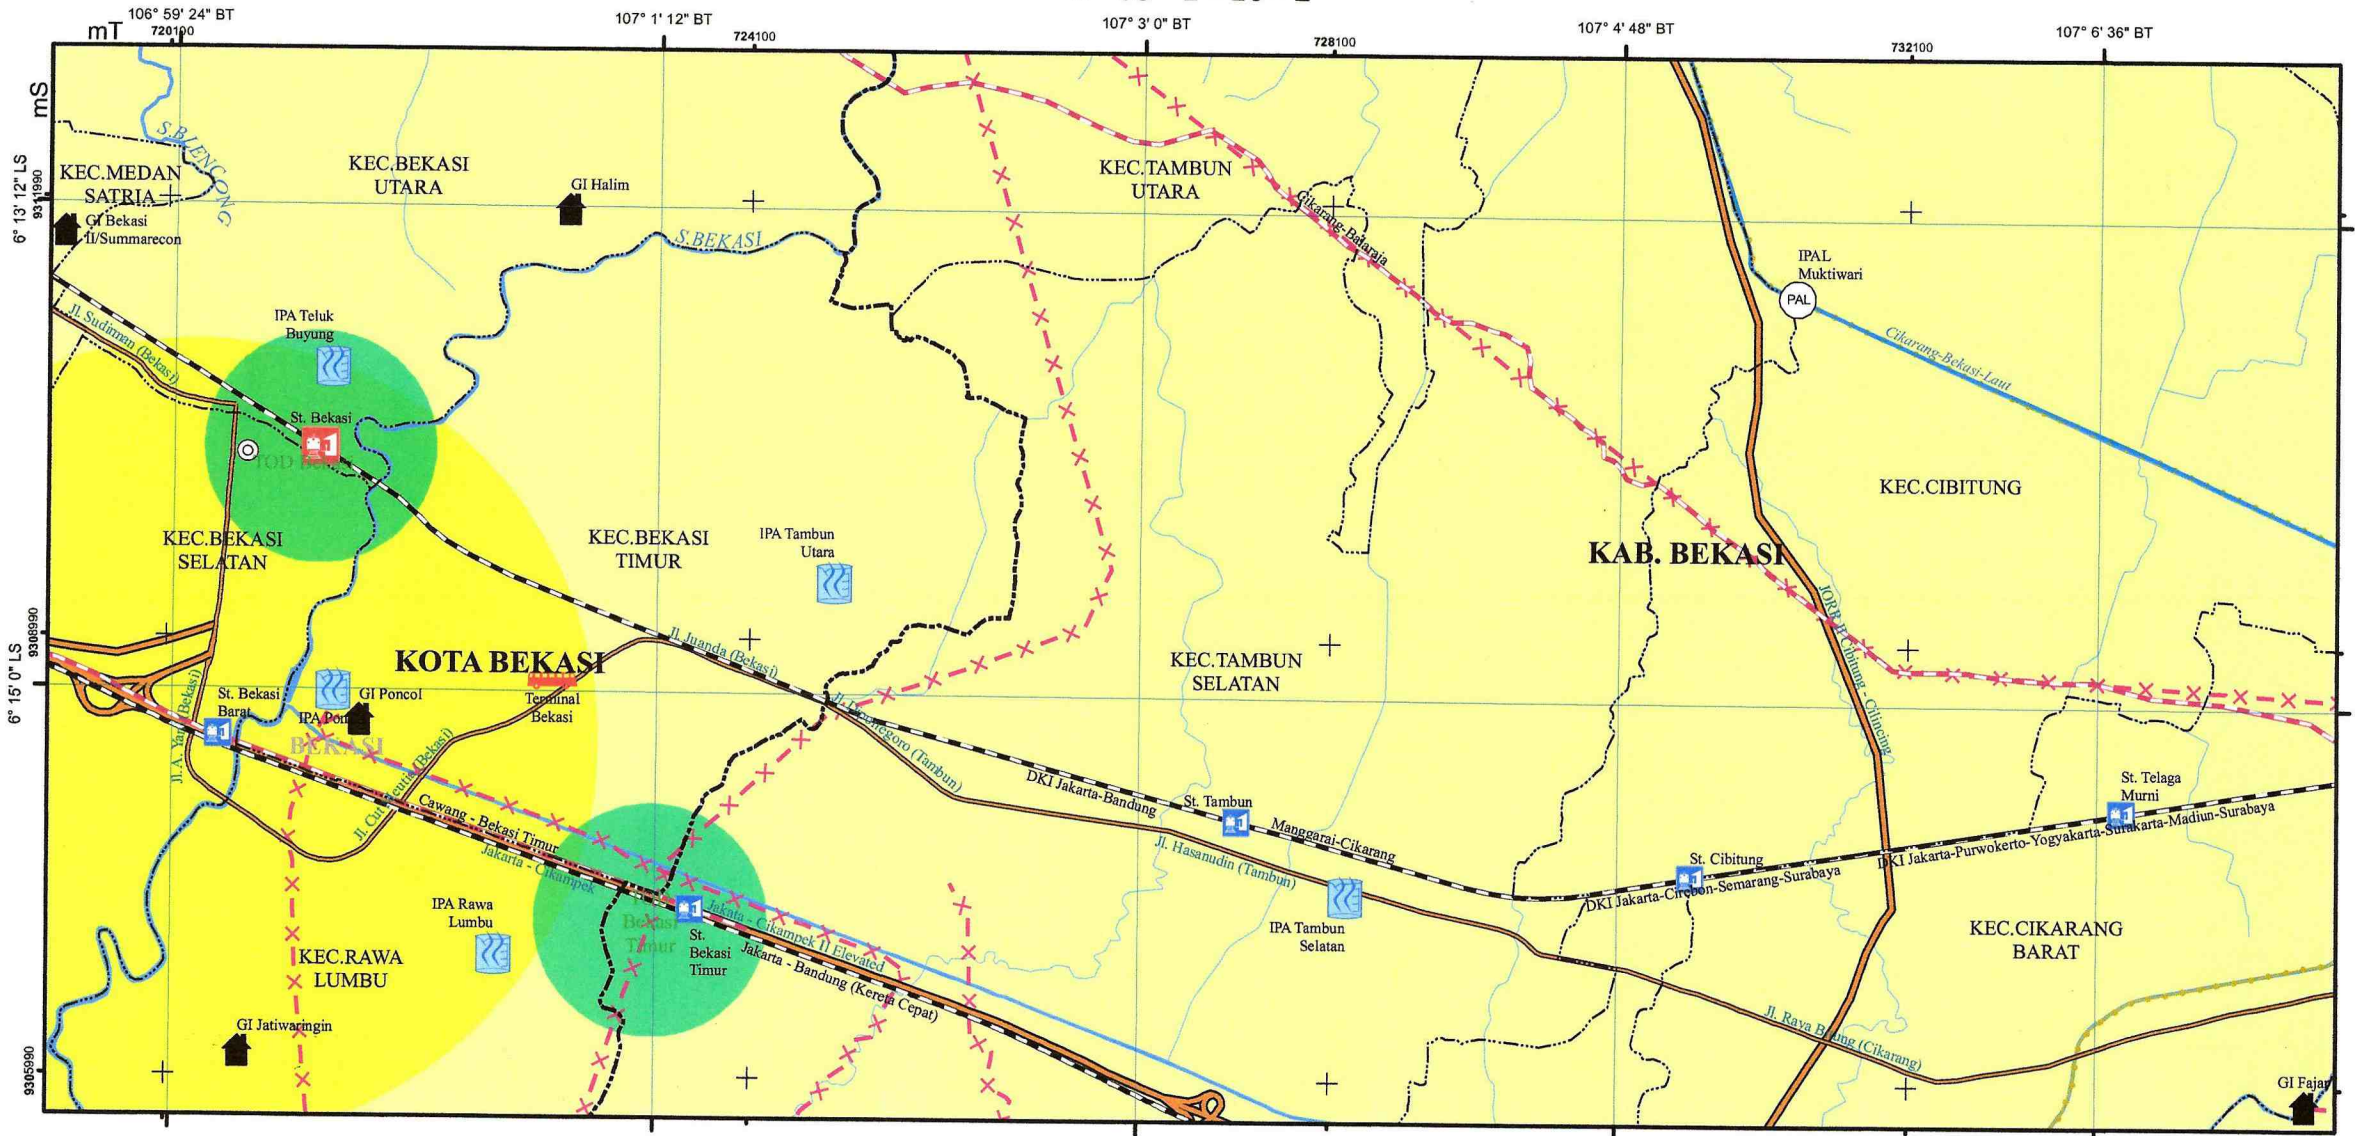

PRESIDEN
REPUBLIK INDONESIA
I-68-1-16-2