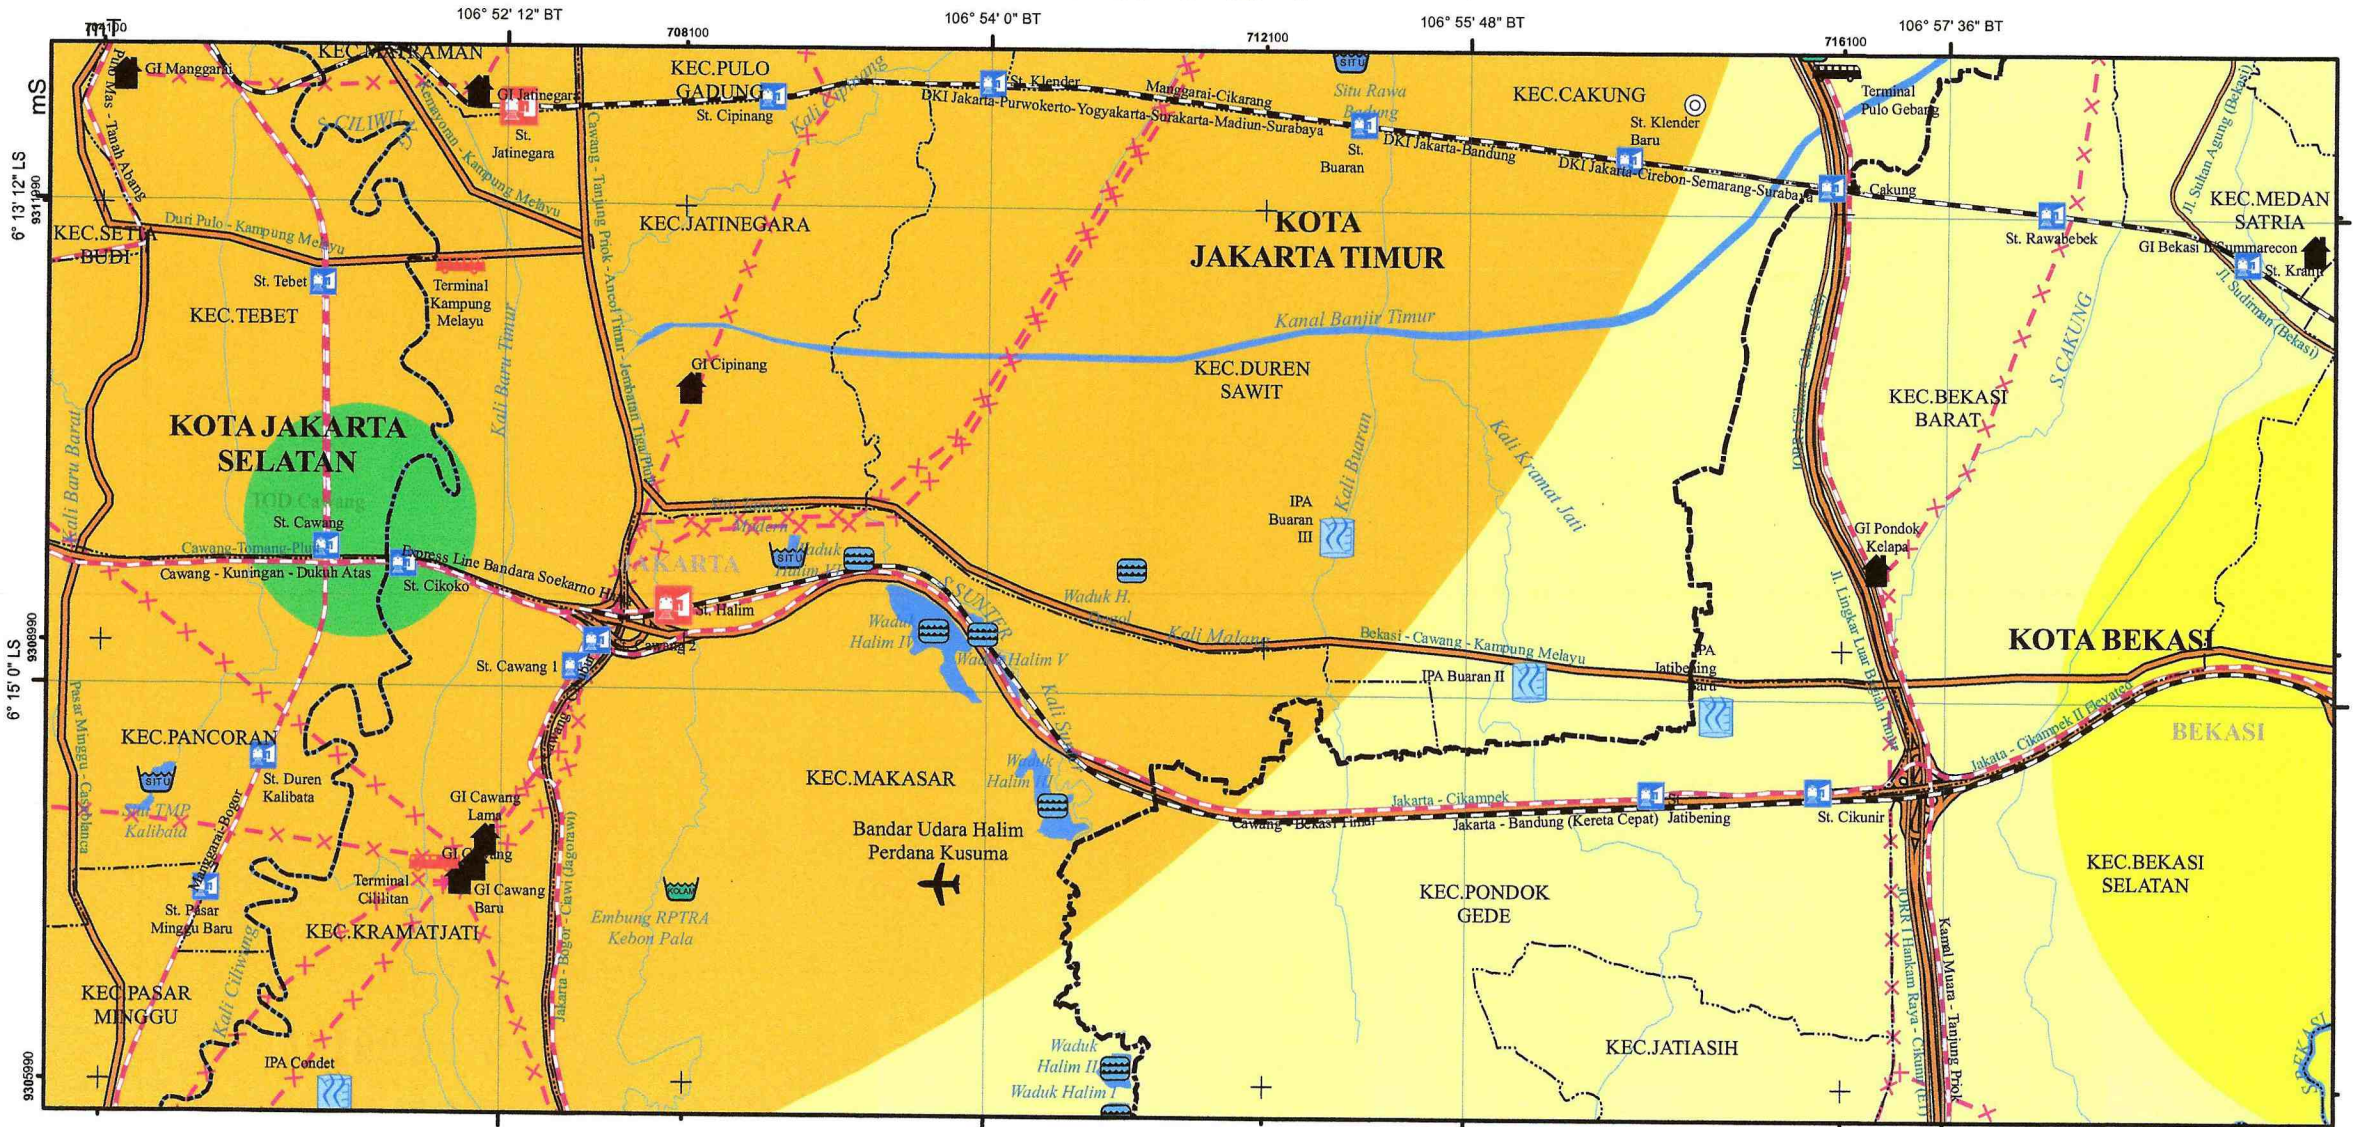

PRESIDEN
REPUBLIK INDONESIA
I-68-1-16-1