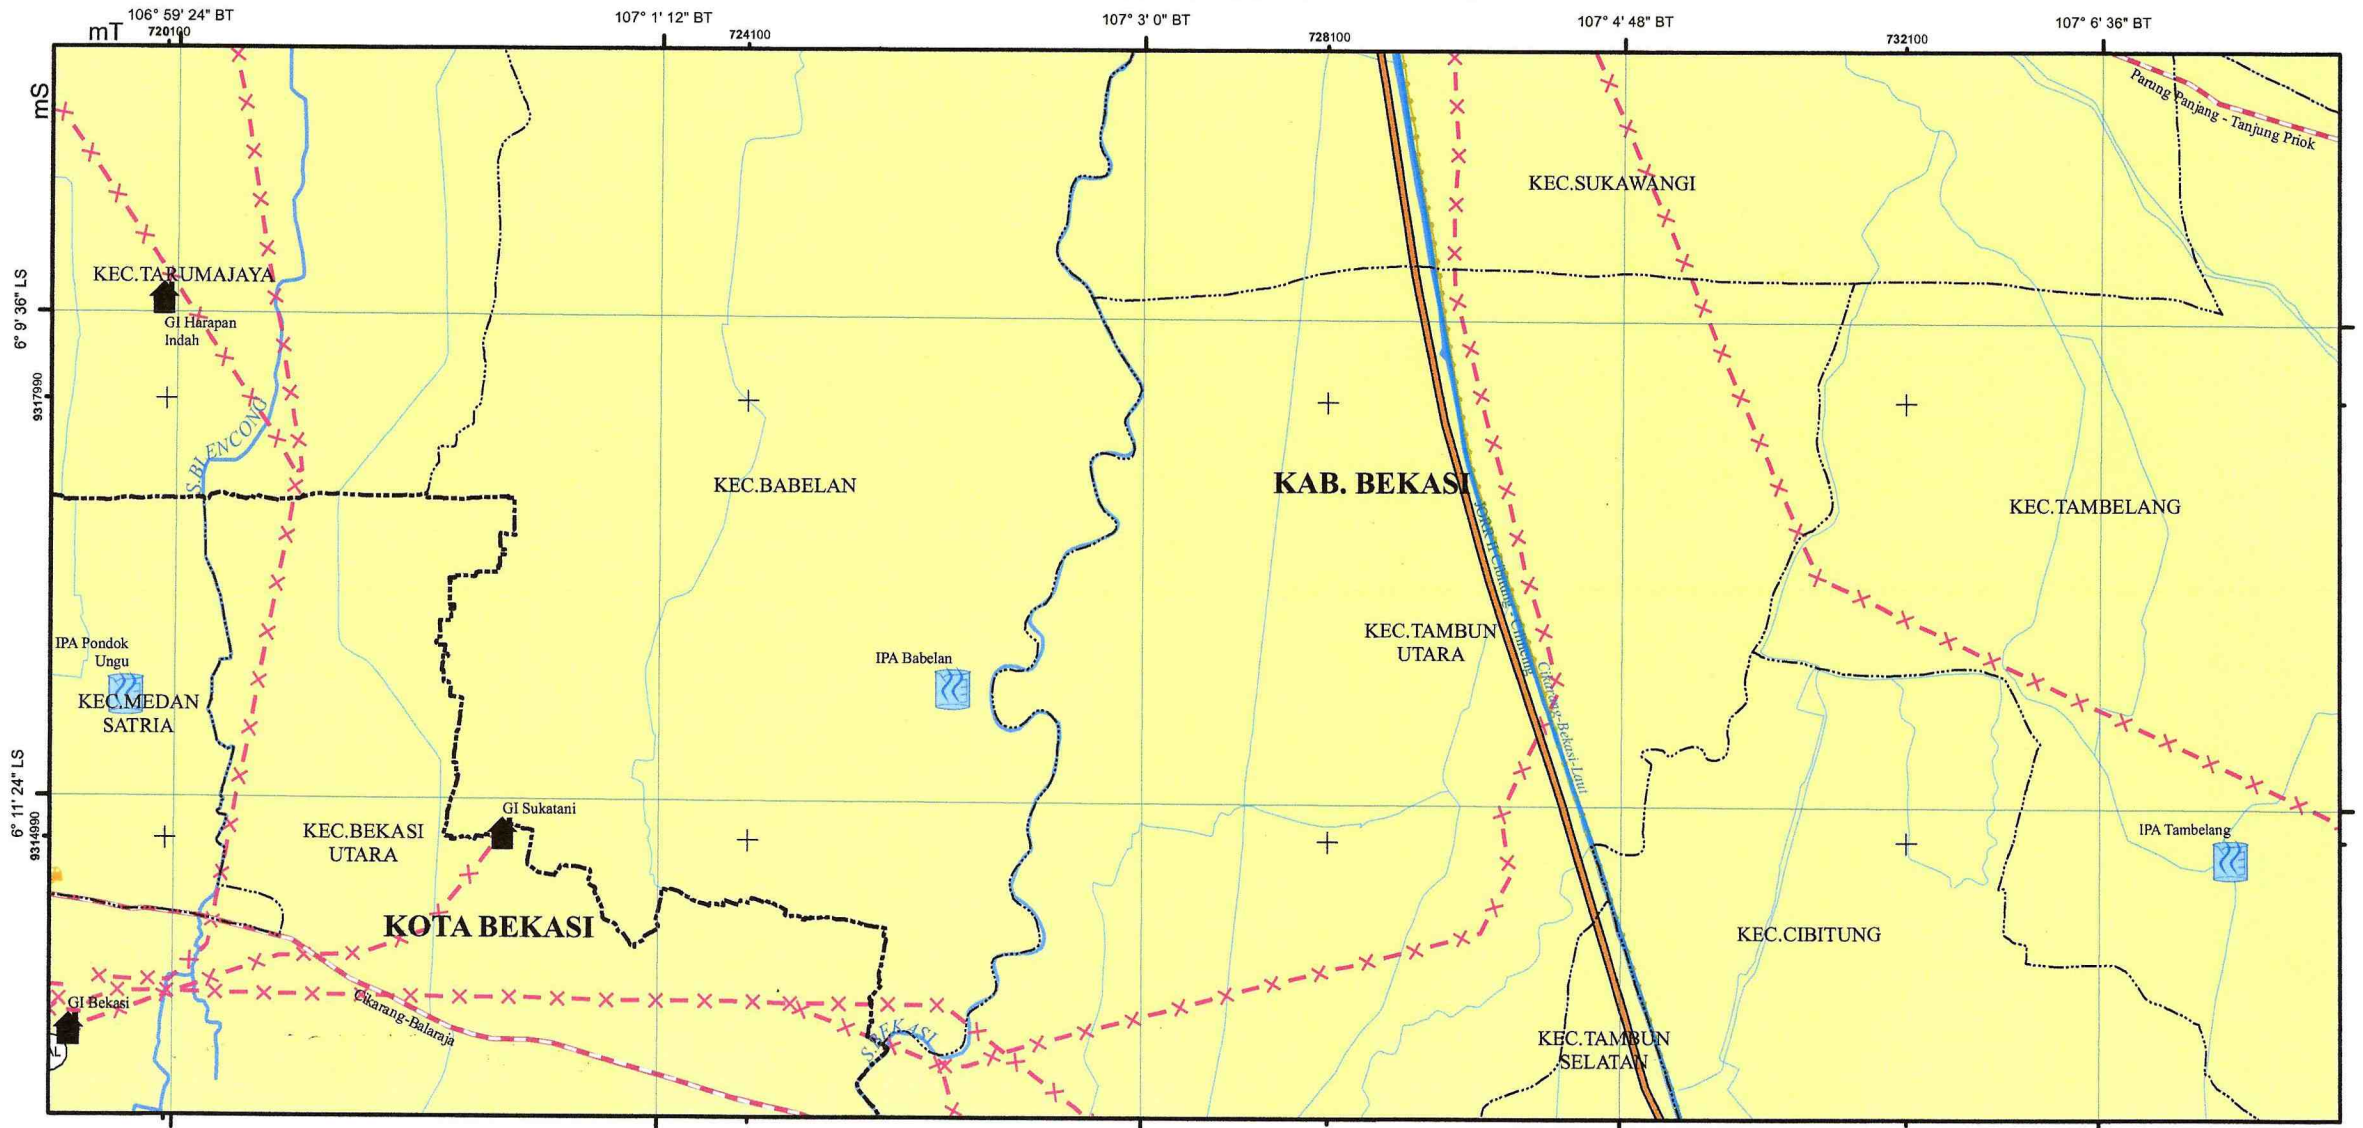

PRESIDEN
REPUBLIK INDONESIA
I-68-1-16-4