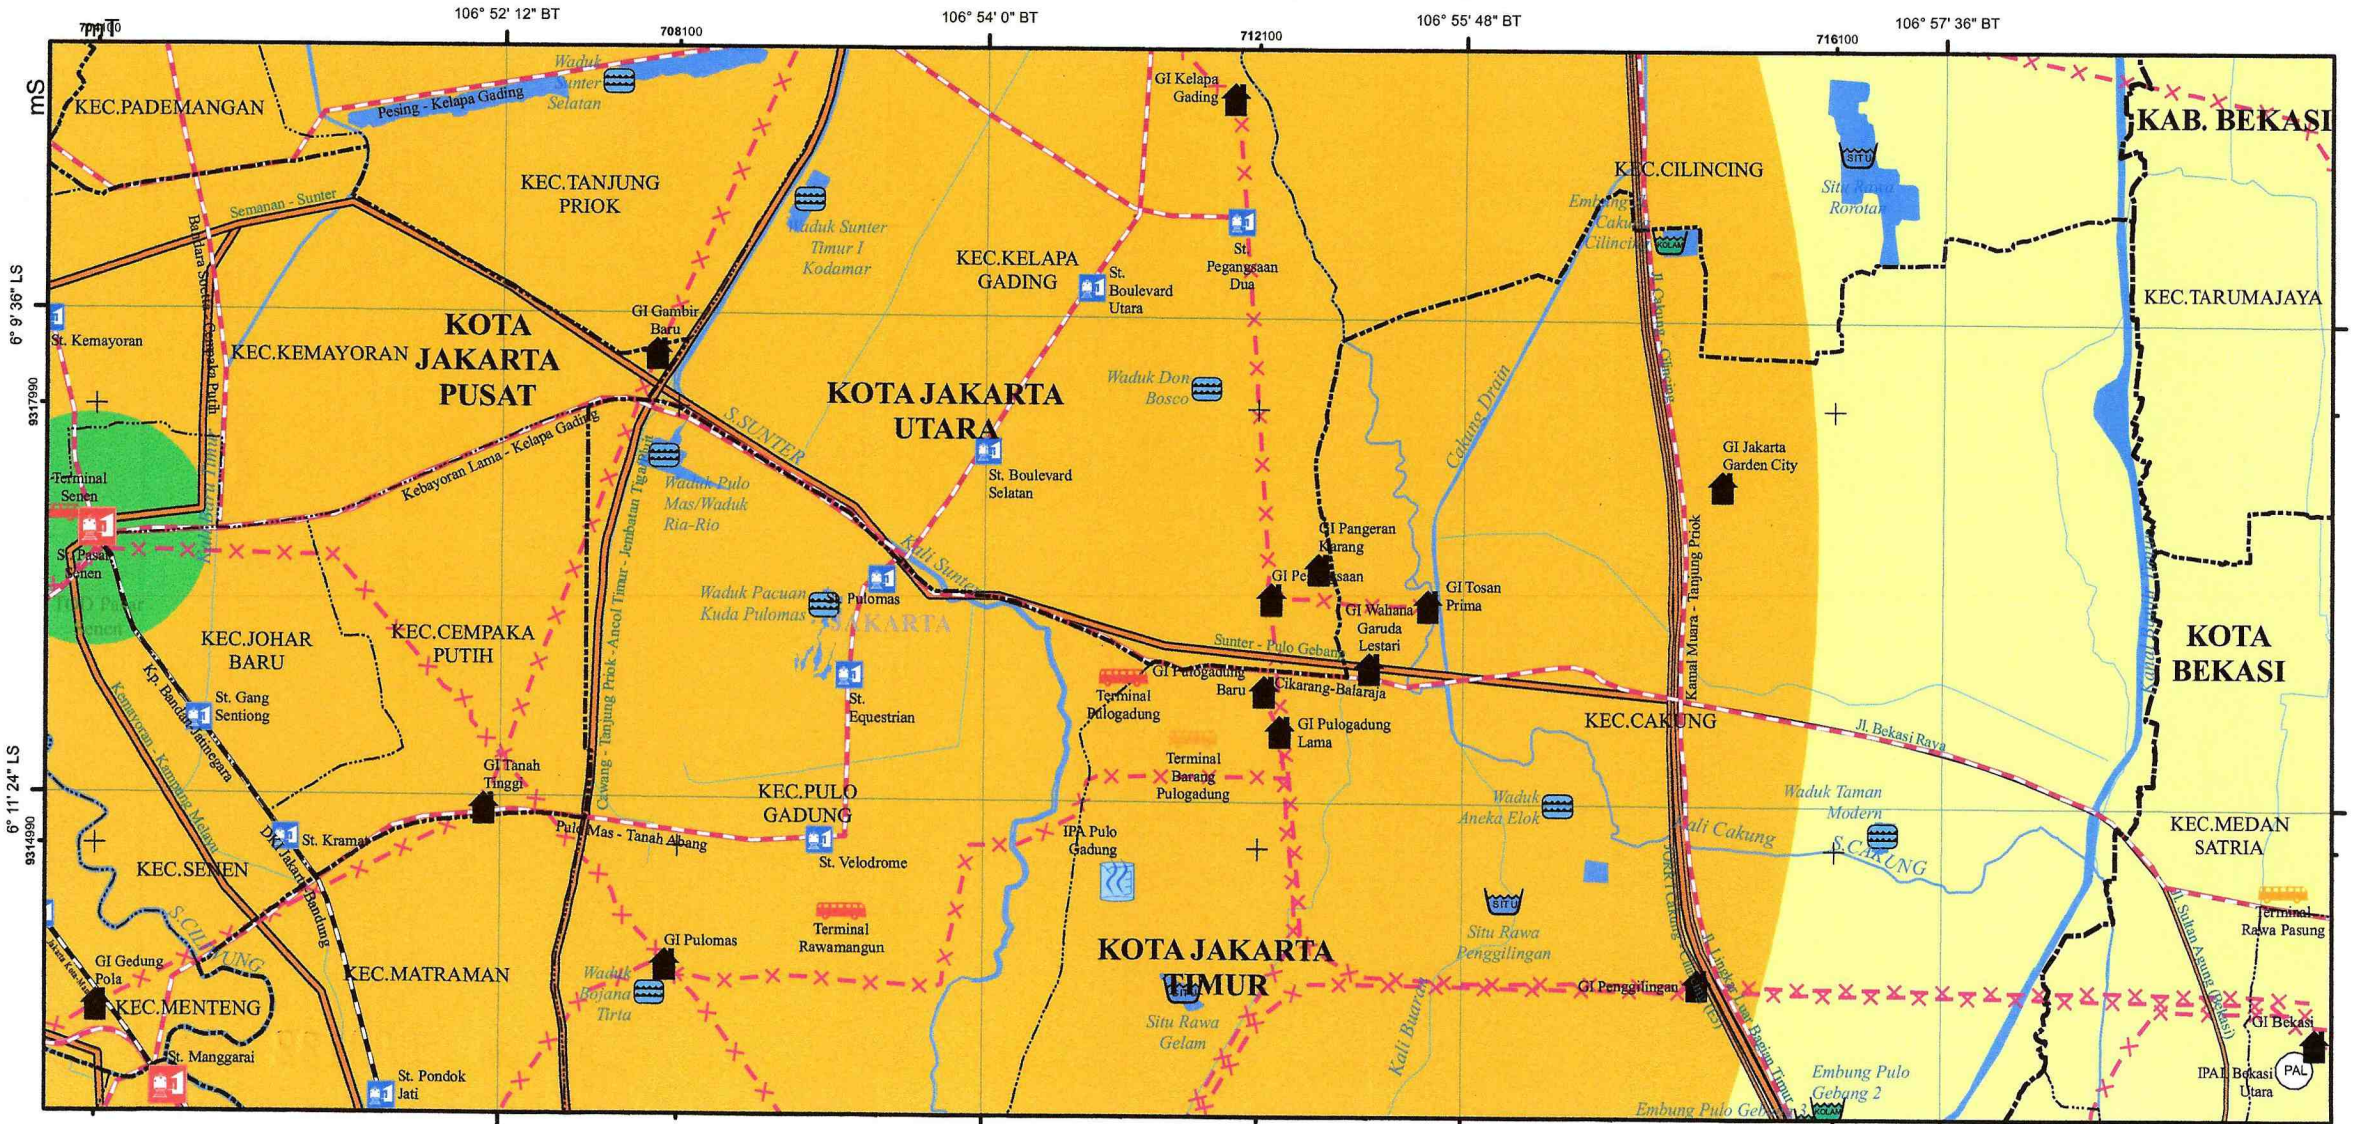

PRESIDEN
REPUBLIK INDONESIA
I - 68 - 1 - 16 - 3