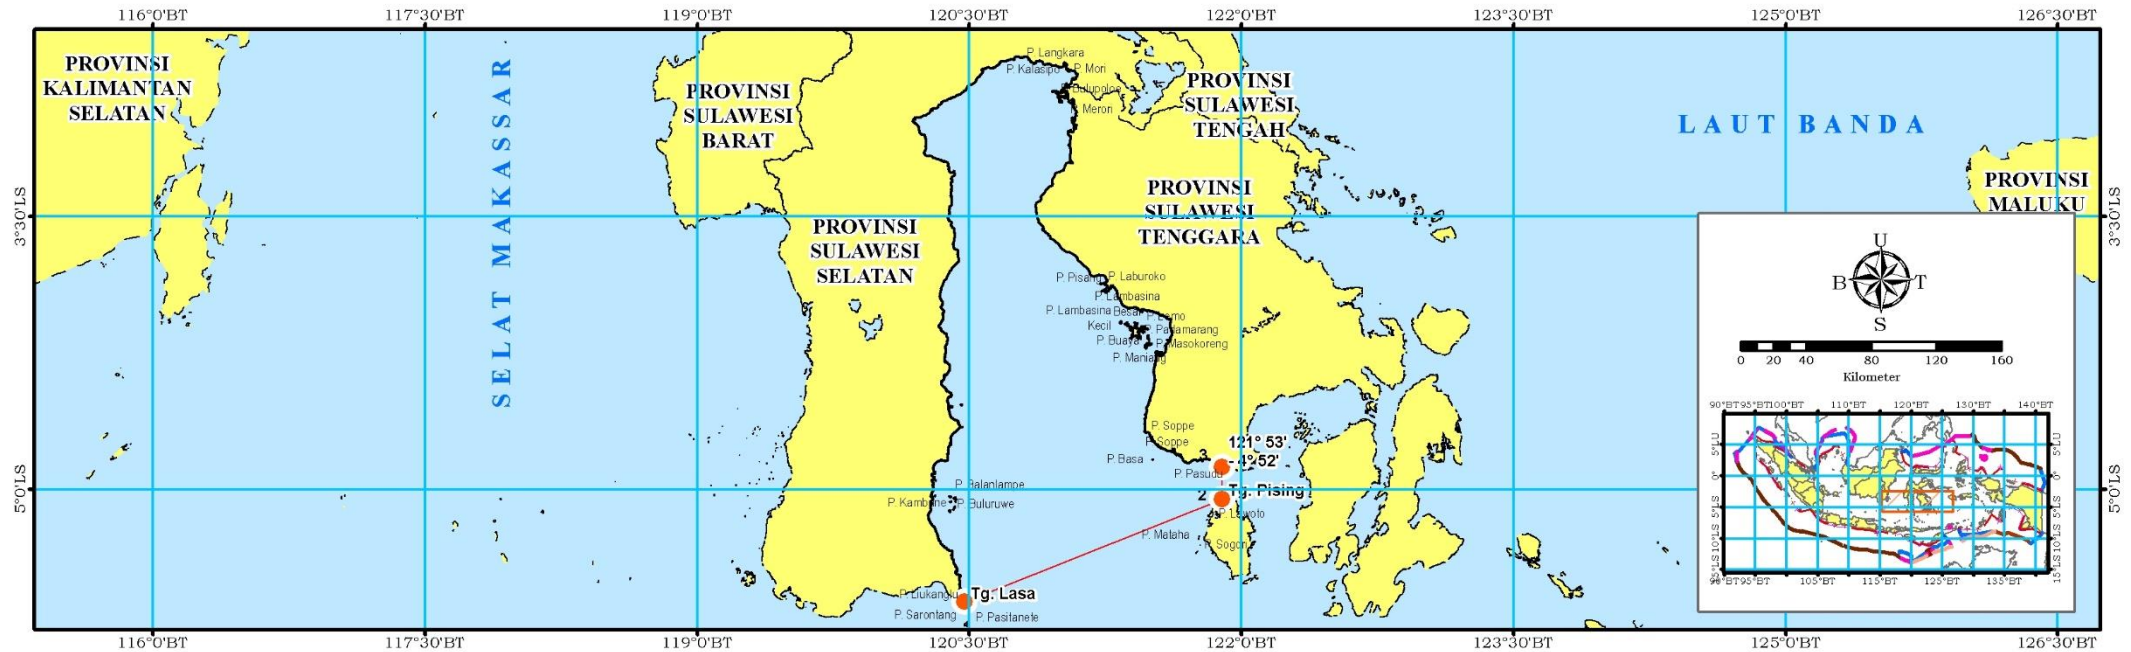

PRESIDEN
REPUBLIK INDONESIA

LAMPIRAN I
PERATURAN PRESIDEN REPUBLIK INDONESIA
NOMOR 6 TAHUN 2022
TENTANG
RENCANA ZONASI KAWASAN ANTARWILAYAH TELUK BONE

PETA BATAS RENCANA ZONASI KAWASAN ANTARWILAYAH TELUK BONE

PRESIDEN
REPUBLIK INDONESIA

PETA BATAS RENCANA ZONASI KAWASAN ANTARWILAYAH TELUK BONE

PRESIDEN REPUBLIK INDONESIA,

ttd.

JOKO WIDODO

sesuai dengan aslinya
SEKRETARIAT NEGARA
REPUBLIK INDONESIA
Pida Undang-undangan dan
Administrasi Hukum,