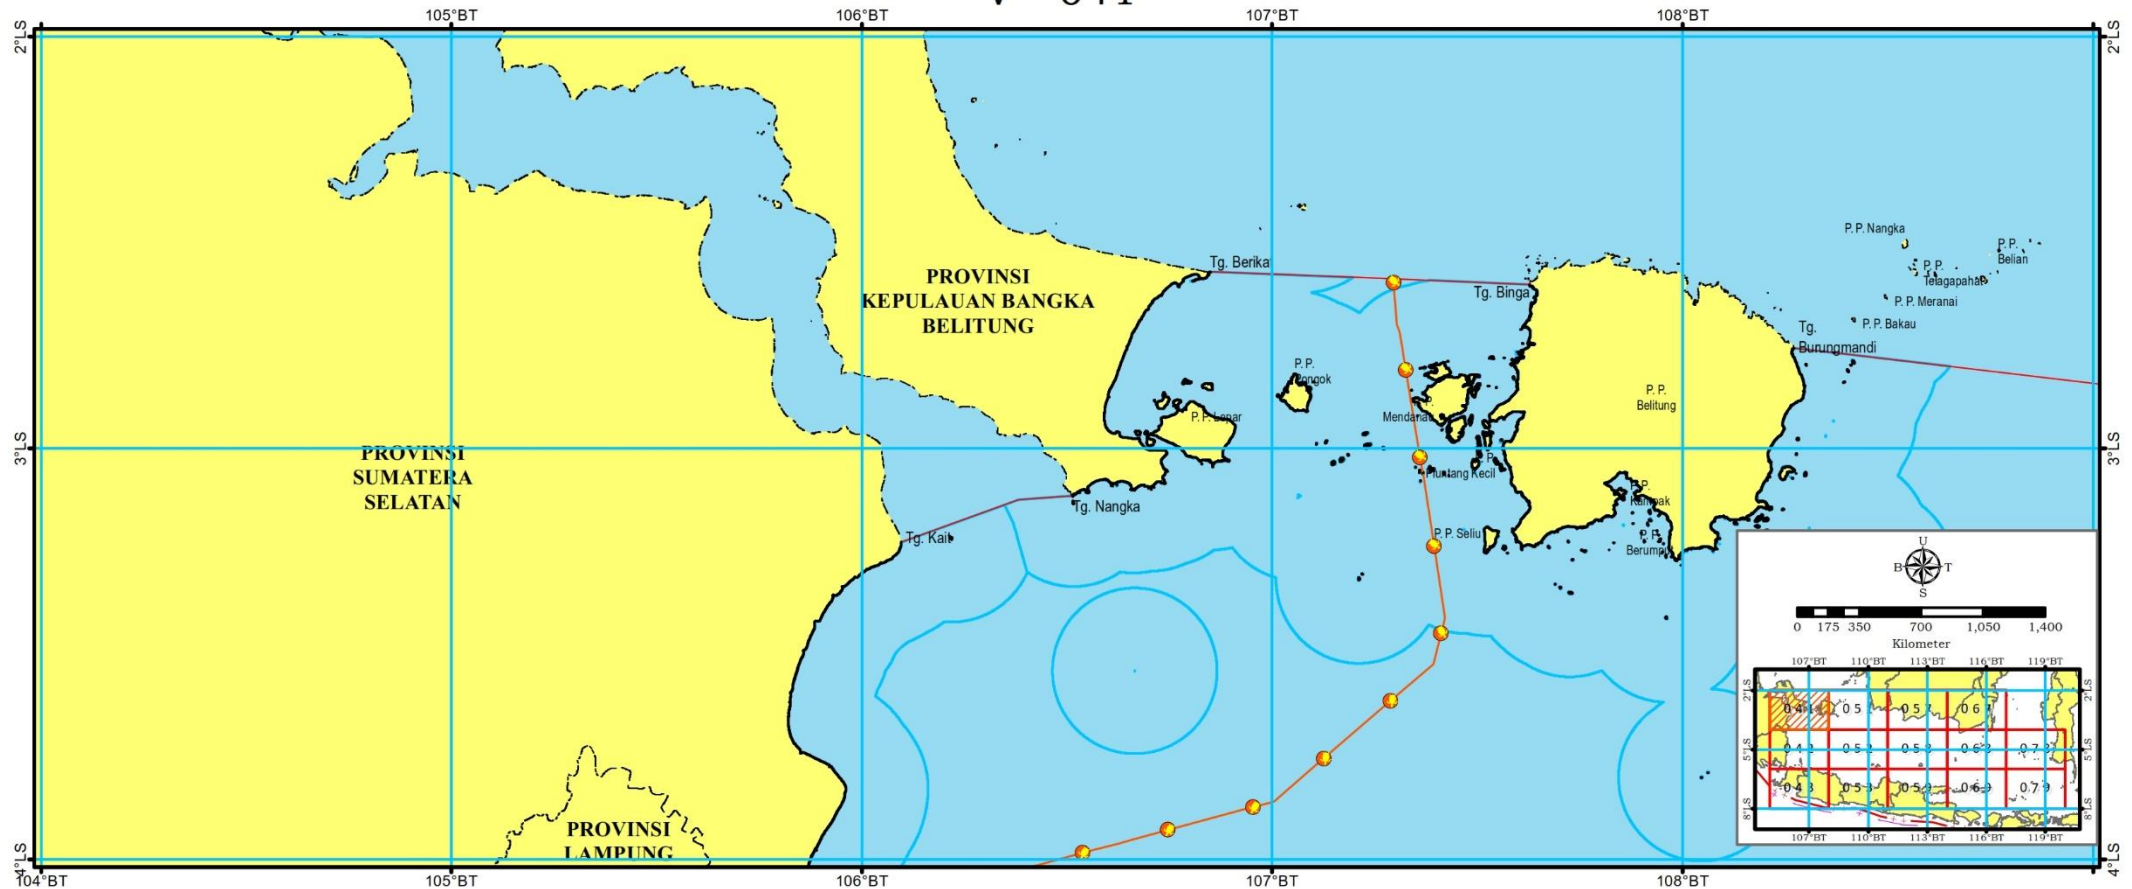

PETA ALUR MIGRASI BIOTA LAUT
KETERANGAN GAMBAR
SKALA 1:500.000

Batas Administrasi

- ++— Batas Laut Teritorial
- +— Batas Zona Tambahan

Batas Wilayah Perencanaan

- Garis Pantai
- Batas Wilayah Perencanaan

Batas Wilayah Provinsi

- Peta Rupa Bumi Indonesia Tahun 2017 yang diterbitkan oleh Badan Informasi Geospasial (BIG)
- *Special Publication S-23 Name and Limit of Ocean and Seas* edisi ketiga tahun 1953 dan *Draft Special Publication S-23 Name and Limit of Ocean and Seas* edisi keempat tahun 2002 yang diterbitkan oleh *International Hydrographic Organization*
- Data Tracking Alur Migrasi Biota oleh Lembaga Non Pemerintah

Singkatan

- P. = Pulau
- Tg. = Tanjung

Keterangan Peta

- Sistem Grid Geografis
- Datum Horizontal WGS 1984
- Skala ketelitian dalam peta ini 1:500.000. Peta ini dicetak sesuai dengan format lampiran dari Peraturan Presiden tentang Rencana Zonasi Kawasan Antarwilayah Laut Jawa
- Peta ini bersifat indikatif dan tidak dapat digunakan untuk telaah mikro
- Peta ini bukan referensi resmi mengenai garis-garis batas administrasi nasional dan internasional

PRESIDEN
REPUBLIK INDONESIA

PETA INDEKS

PRESIDEN
REPUBLIK INDONESIA

V - 041

PRESIDEN
REPUBLIK INDONESIA

V - 042

PRESIDEN
REPUBLIK INDONESIA

V - 043