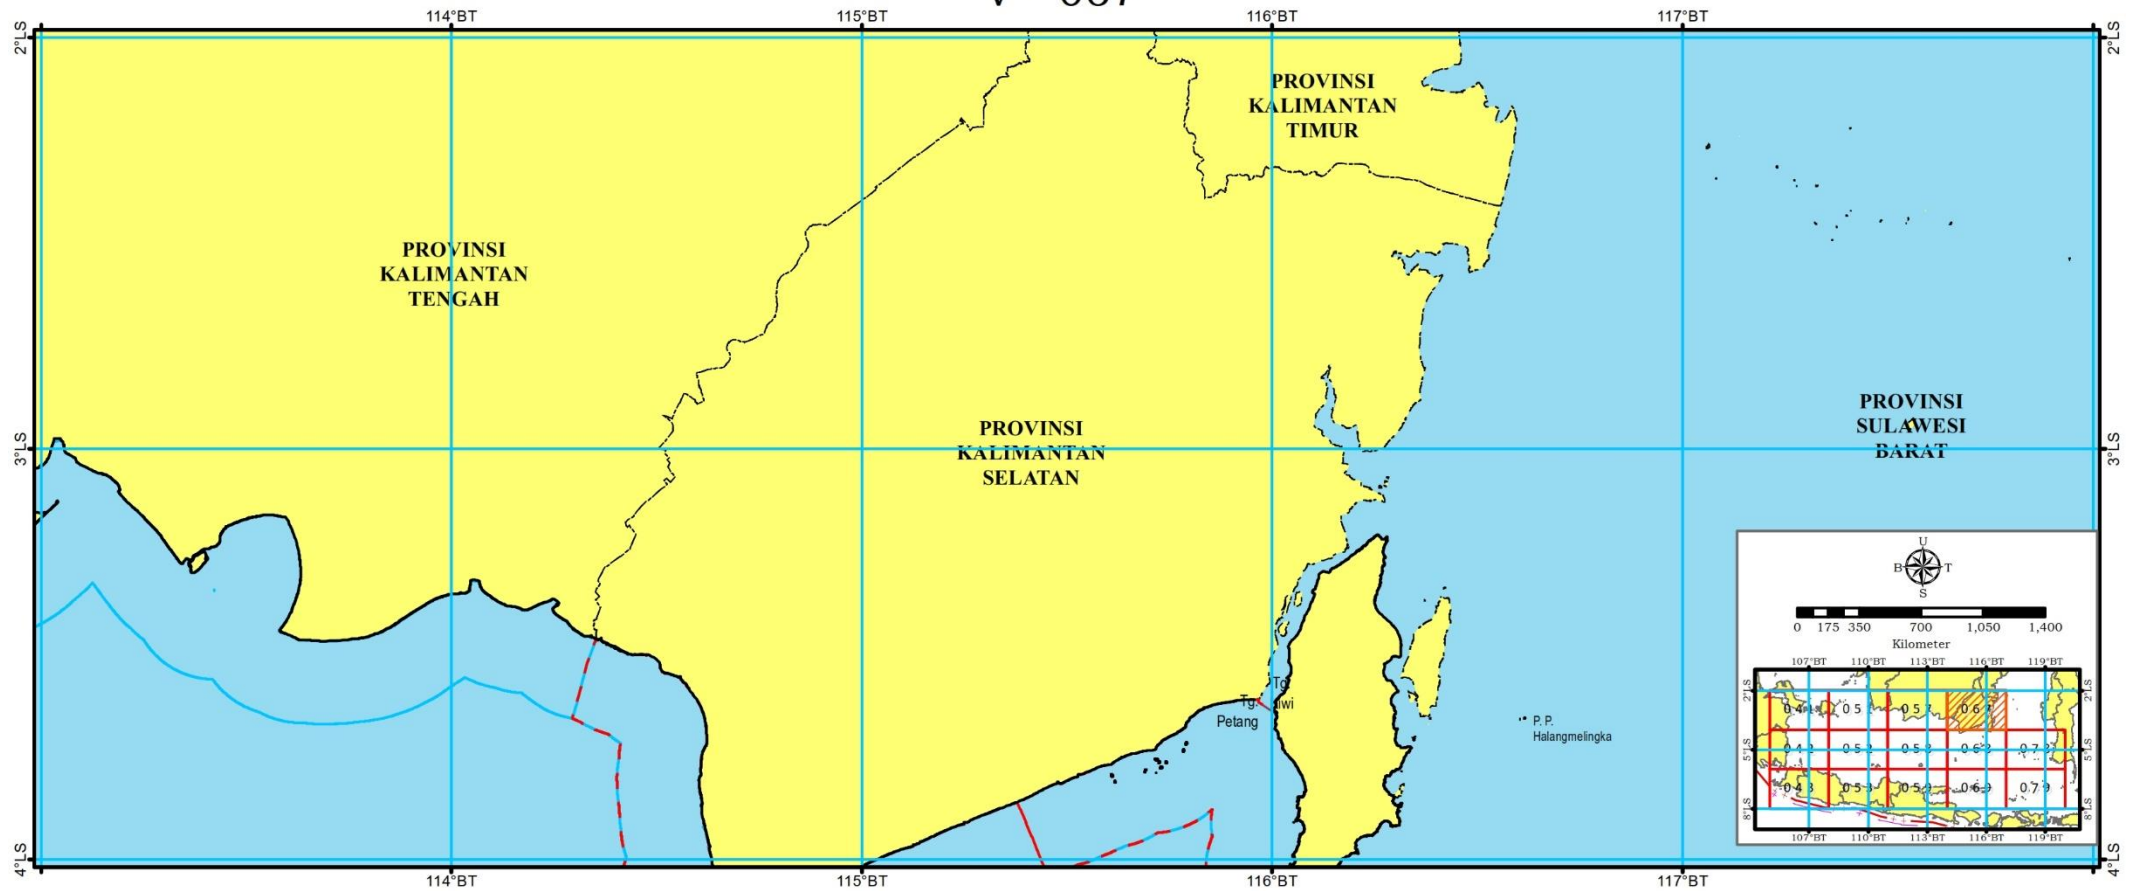

PRESIDEN
REPUBLIK INDONESIA

V - 067