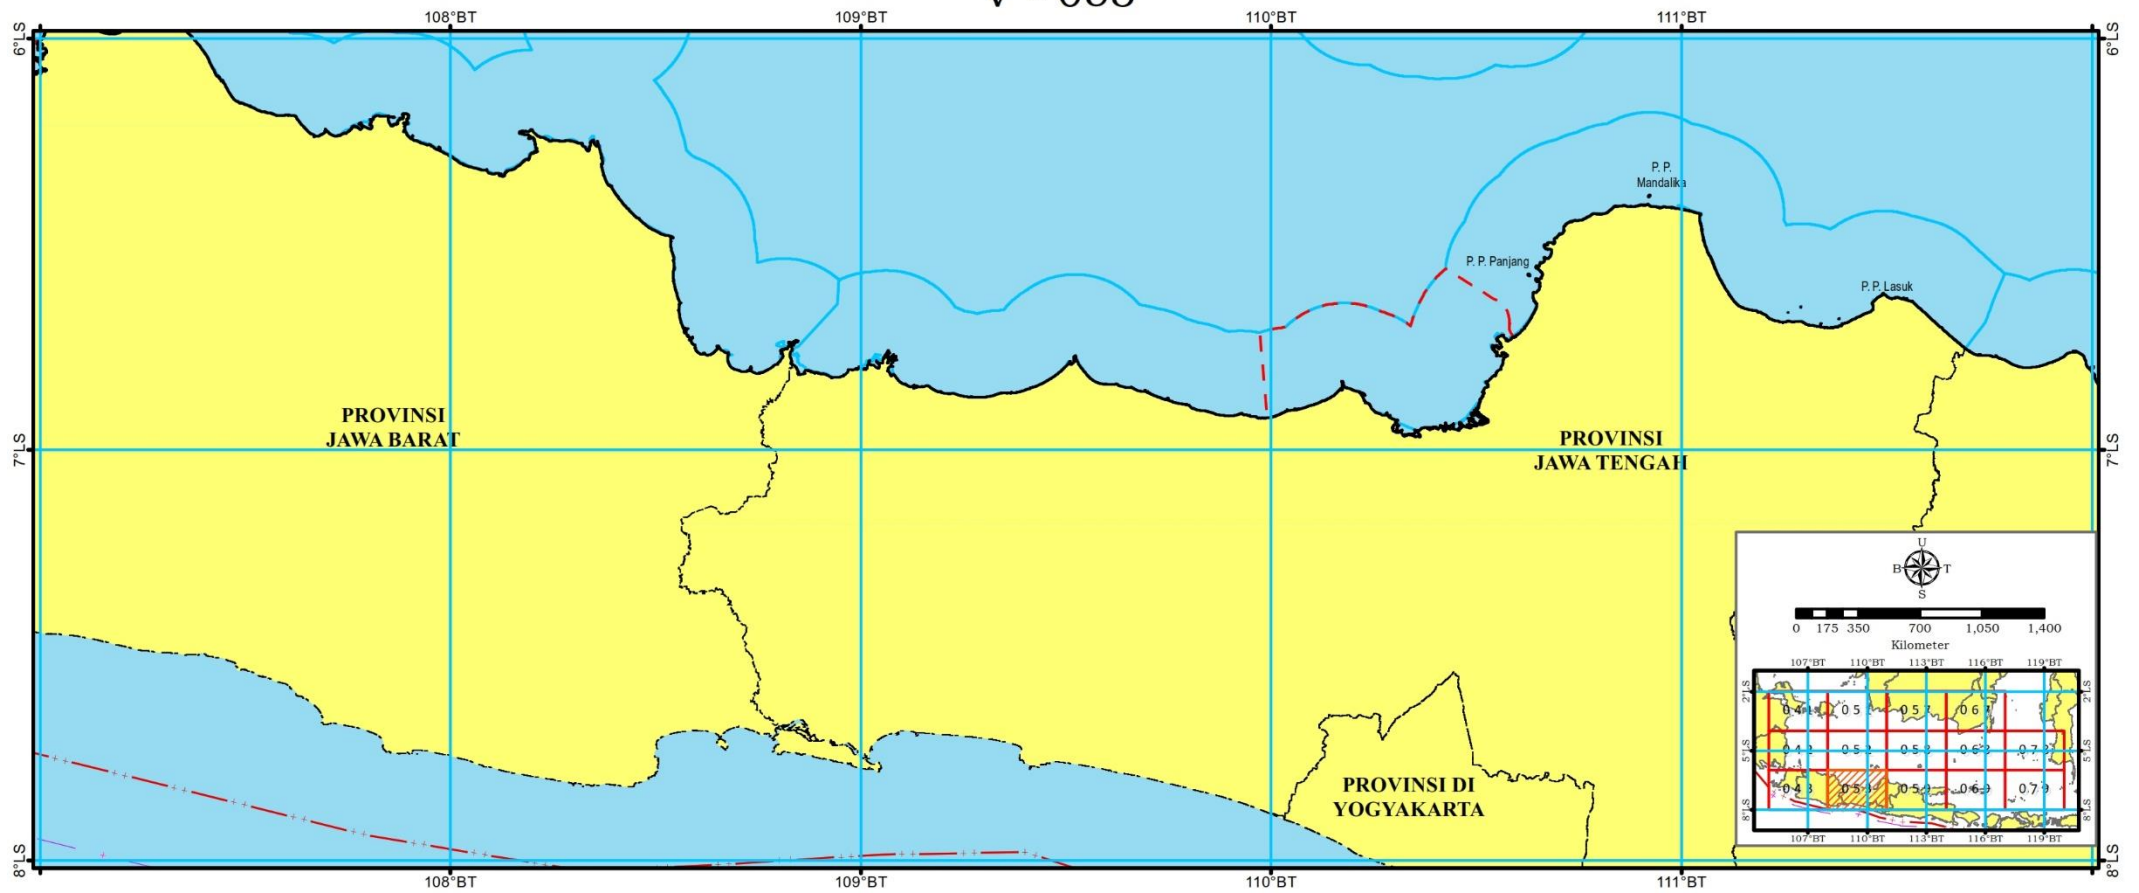

PRESIDEN
REPUBLIK INDONESIA

V - 053