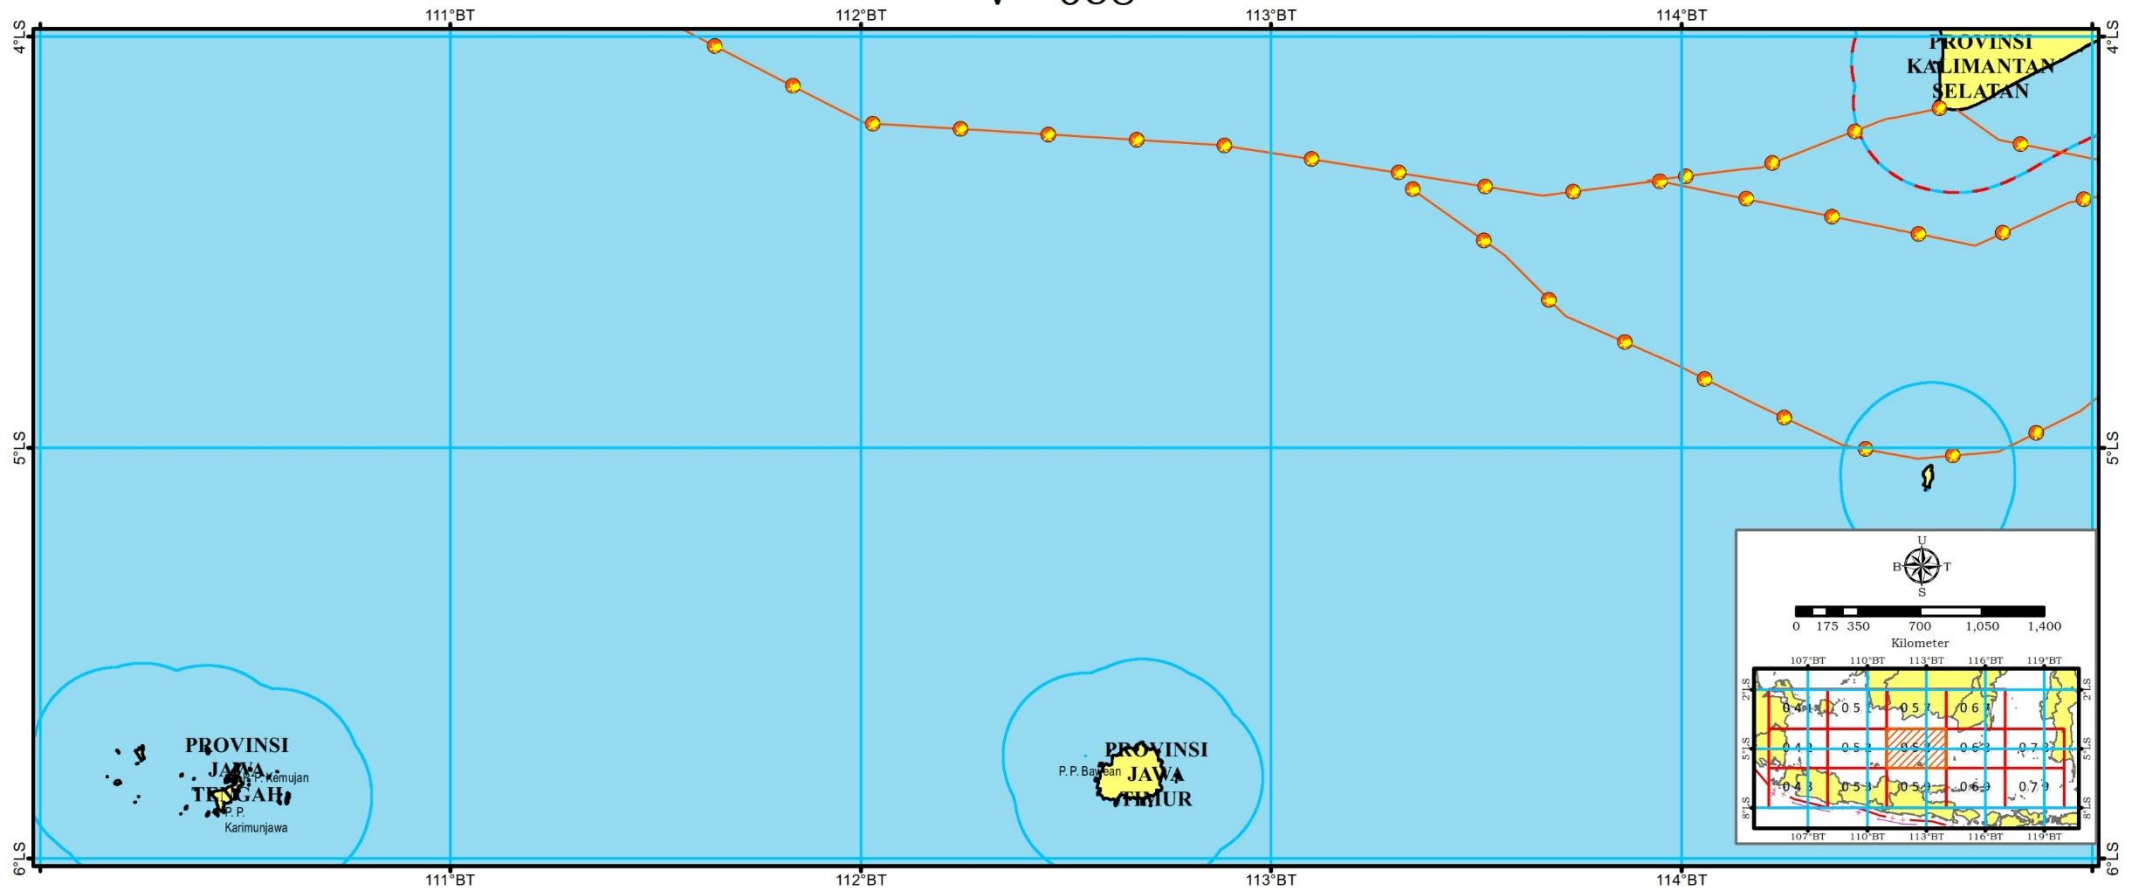

PRESIDEN
REPUBLIK INDONESIA

V - 058