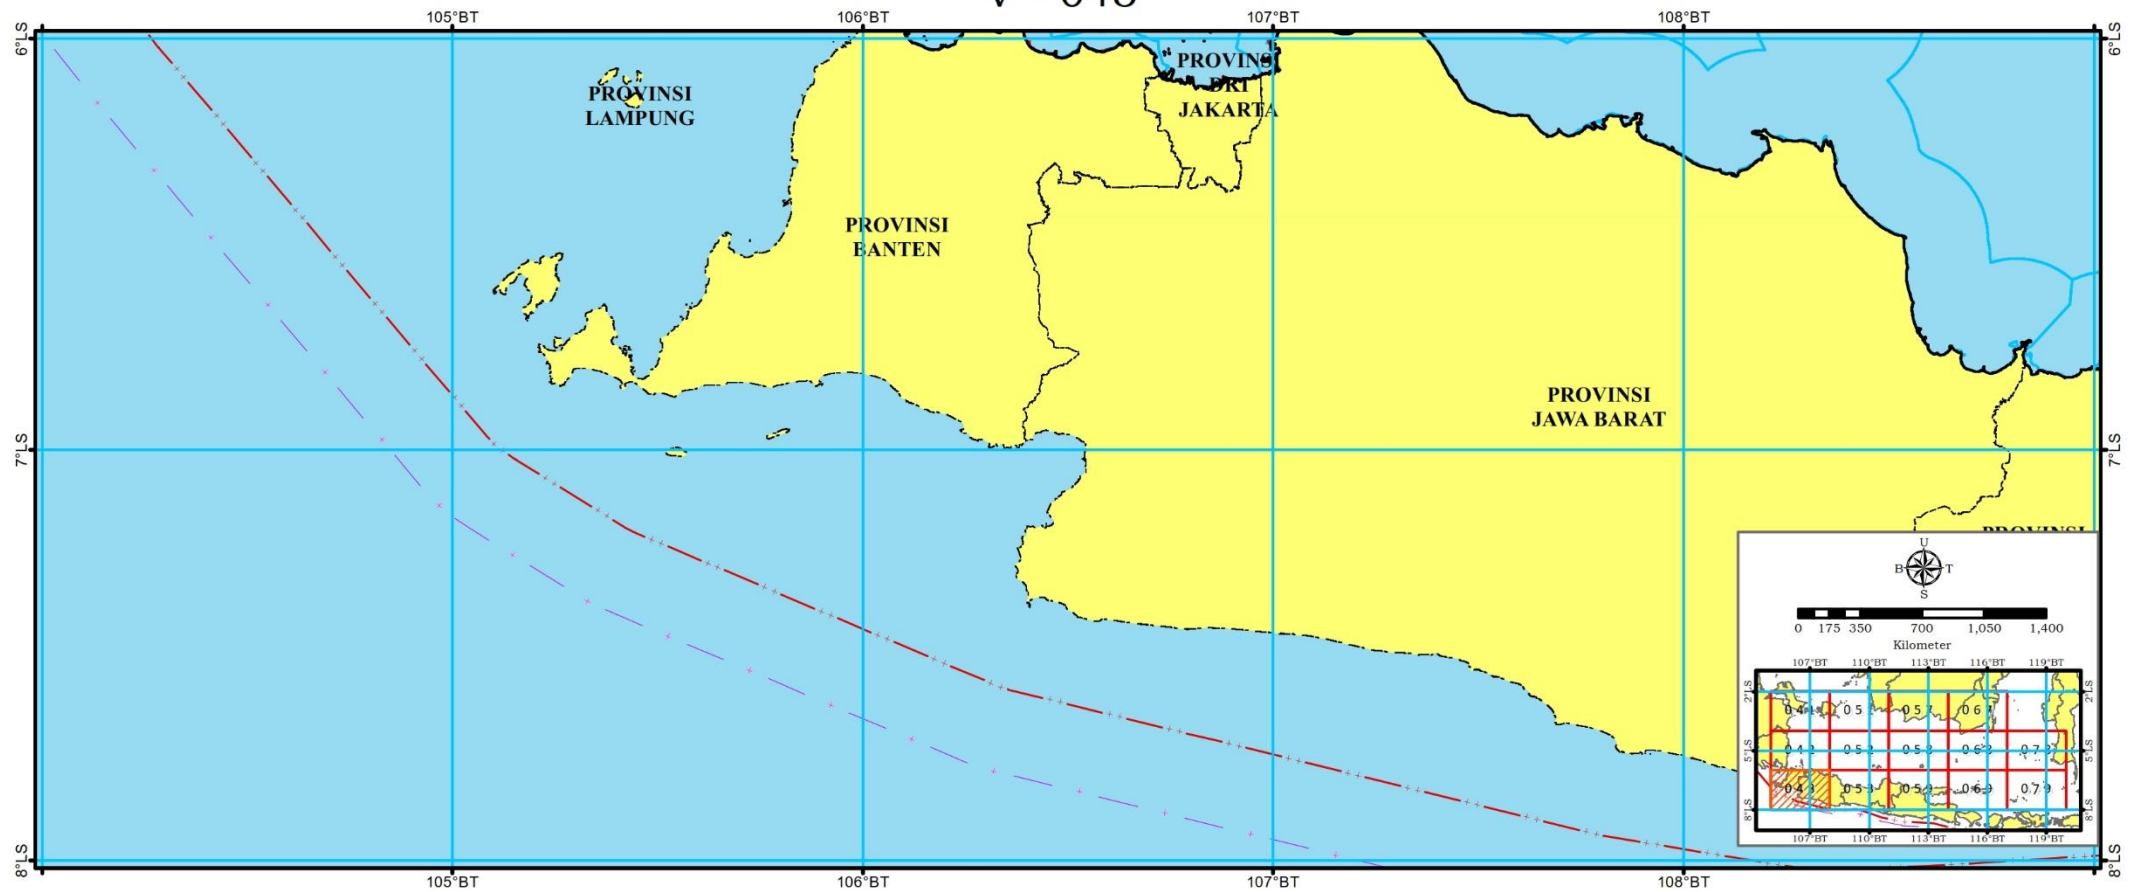

PETA ALUR MIGRASI BIOTA LAUT
KETERANGAN GAMBAR
SKALA 1:500.000

Batas Administrasi

- ++— Batas Laut Teritorial
- +— Batas Zona Tambahan

Batas Wilayah Perencanaan

- Garis Pantai
- Batas Wilayah Perencanaan

Batas Wilayah Provinsi

- Peta Rupa Bumi Indonesia Tahun 2017 yang diterbitkan oleh Badan Informasi Geospasial (BIG)
- *Special Publication S-23 Name and Limit of Ocean and Seas* edisi ketiga tahun 1953 dan *Draft Special Publication S-23 Name and Limit of Ocean and Seas* edisi keempat tahun 2002 yang diterbitkan oleh *International Hydrographic Organization*
- Data Tracking Alur Migrasi Biota oleh Lembaga Non Pemerintah

Singkatan

- P. = Pulau
- Tg. = Tanjung

Keterangan Peta

- Sistem Grid Geografis
- Datum Horizontal WGS 1984
- Skala ketelitian dalam peta ini 1:500.000. Peta ini dicetak sesuai dengan format lampiran dari Peraturan Presiden tentang Rencana Zonasi Kawasan Antarwilayah Laut Jawa
- Peta ini bersifat indikatif dan tidak dapat digunakan untuk telaah mikro
- Peta ini bukan referensi resmi mengenai garis-garis batas administrasi nasional dan internasional

PRESIDEN
REPUBLIK INDONESIA

PETA INDEKS

PRESIDEN
REPUBLIK INDONESIA

V - 041

PRESIDEN
REPUBLIK INDONESIA

V - 042

PRESIDEN
REPUBLIK INDONESIA

V - 043