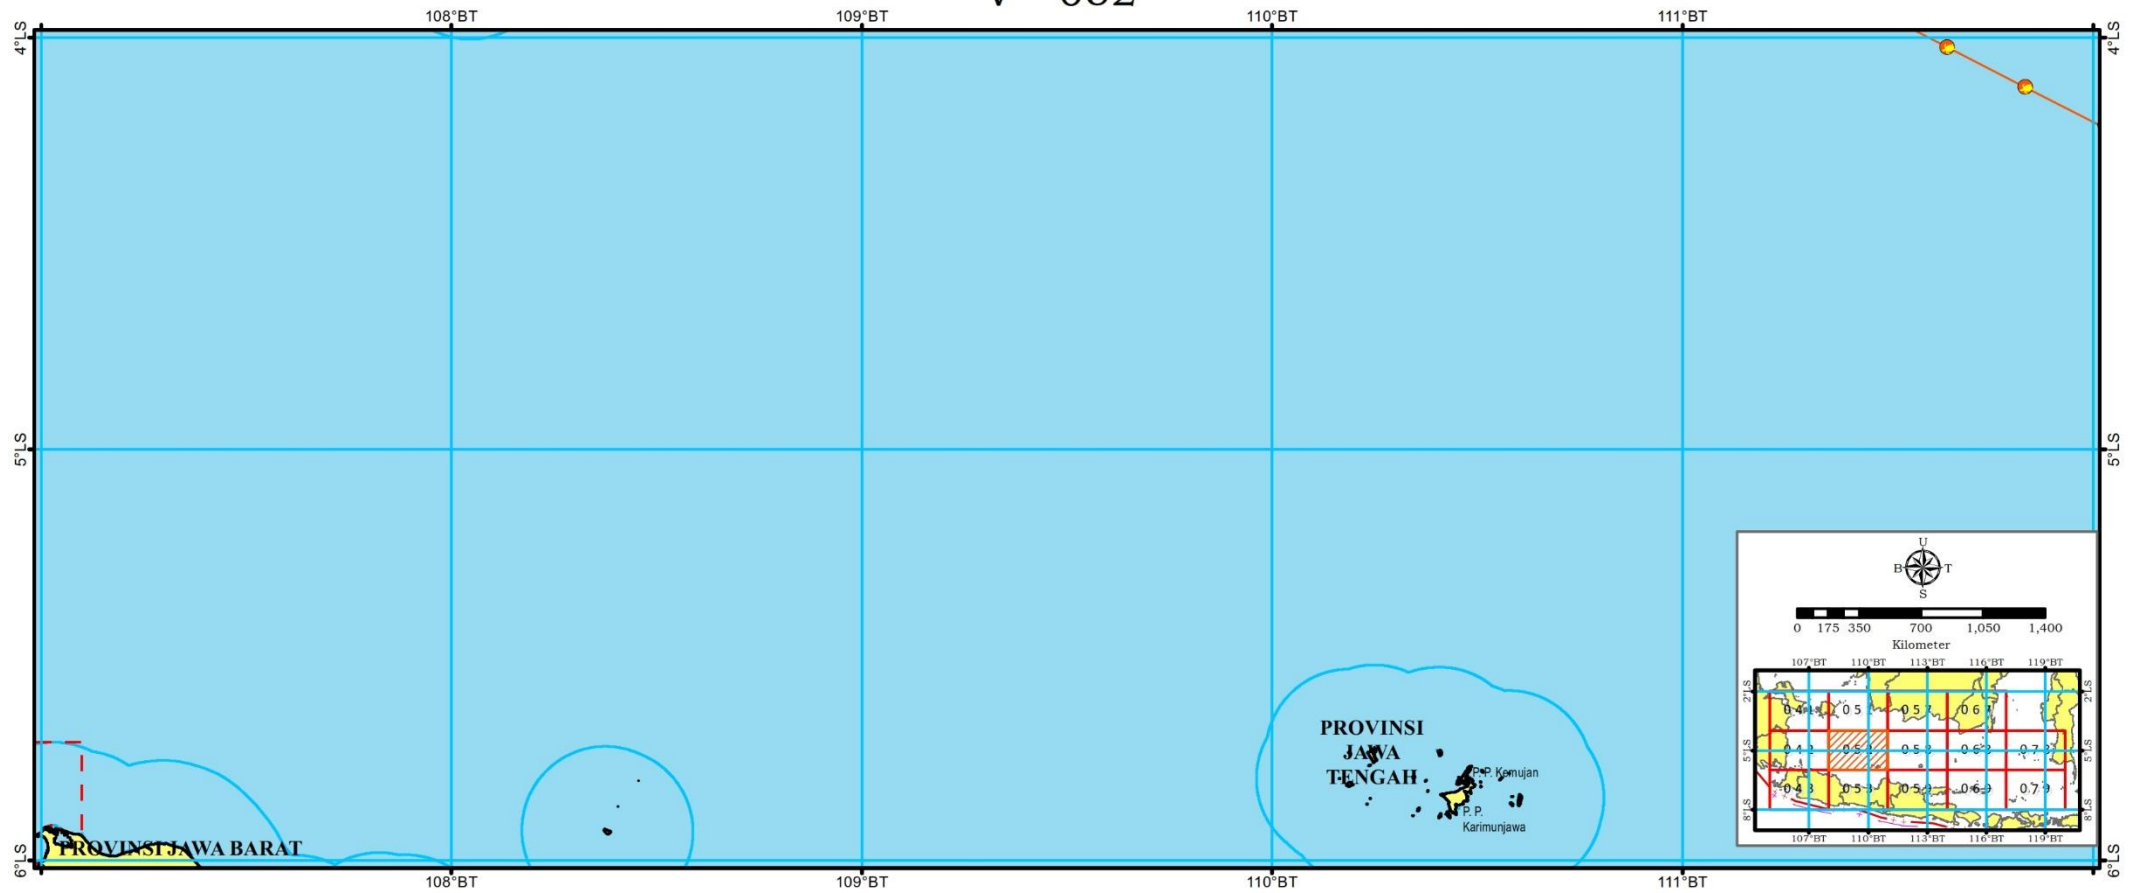

PRESIDEN
REPUBLIK INDONESIA

V - 052