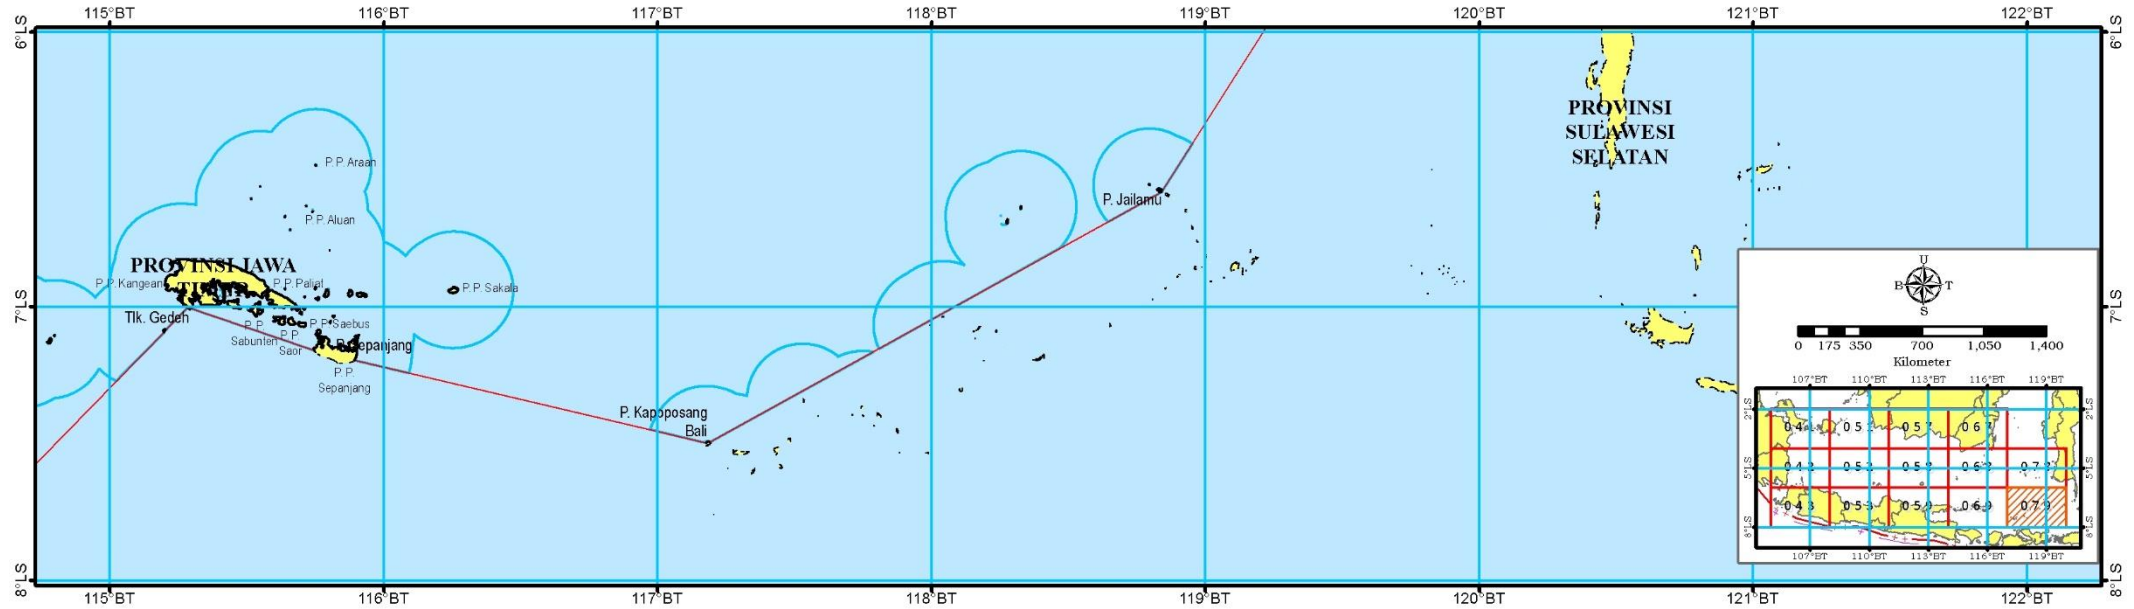

PRESIDEN
REPUBLIK INDONESIA

V - 079

PRESIDEN REPUBLIK INDONESIA,

ttd.

JOKO WIDODO