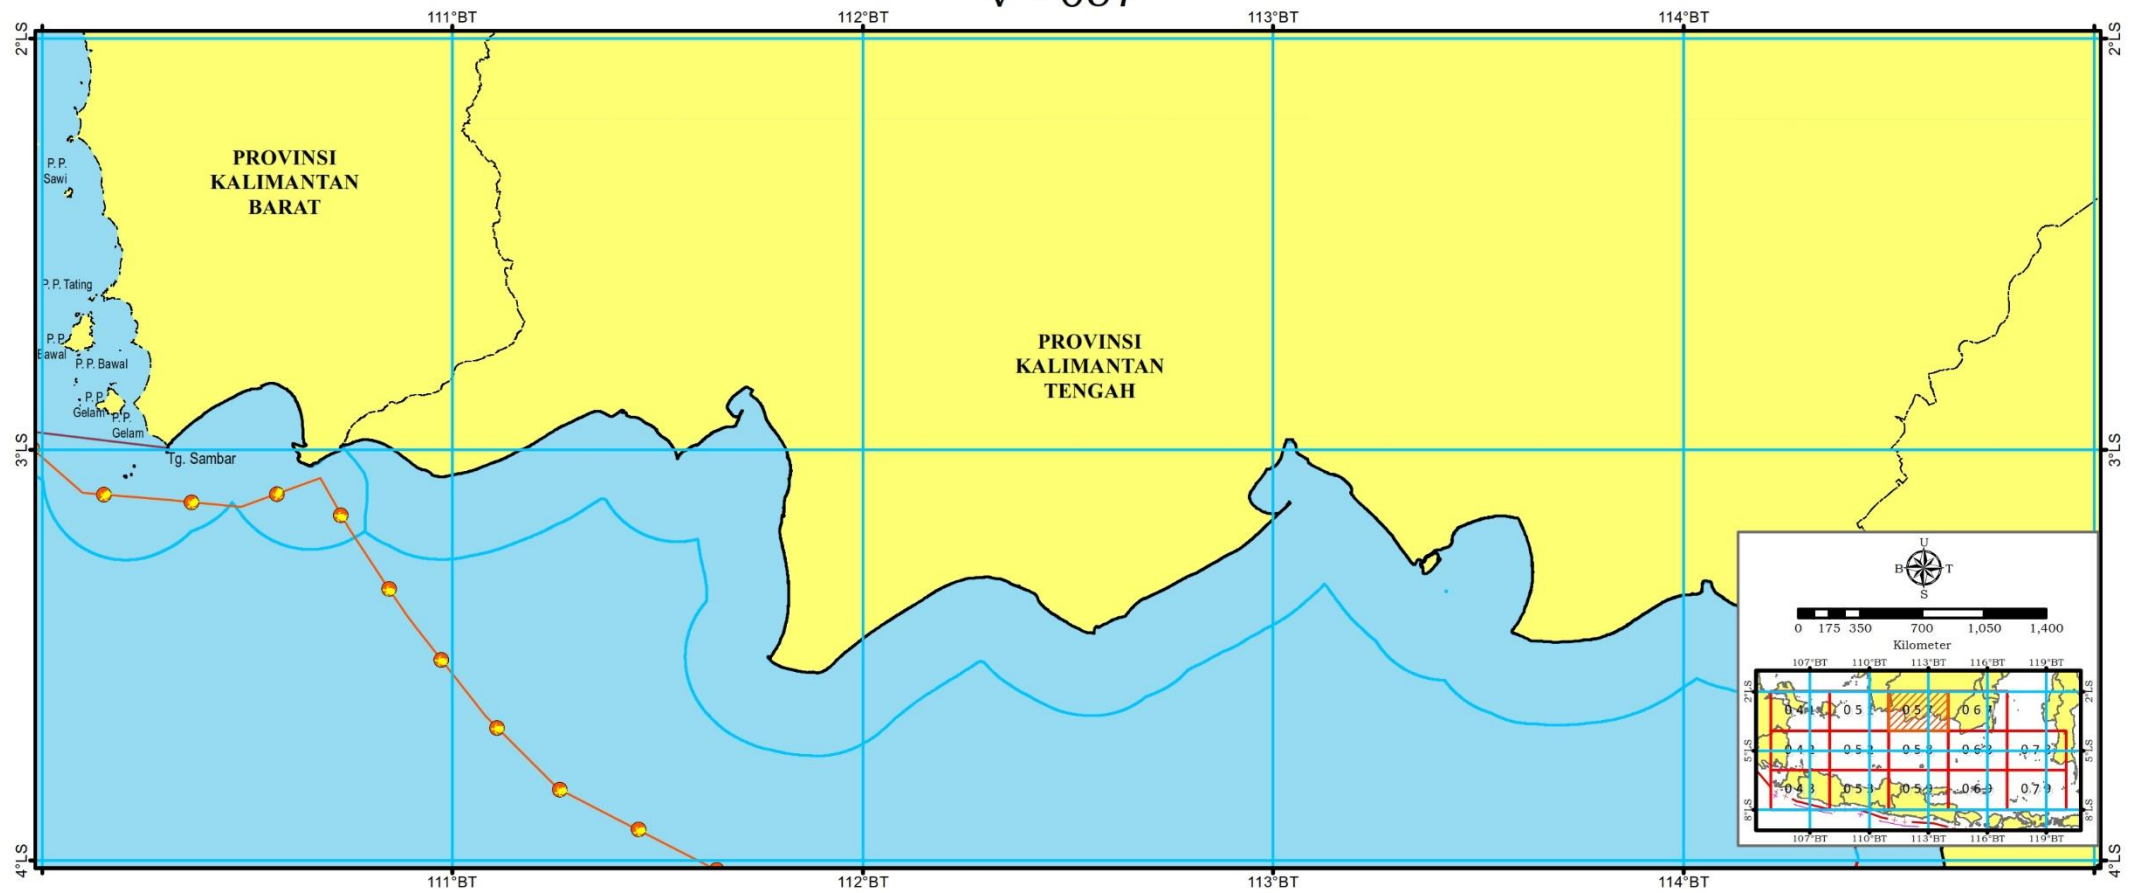

PRESIDEN
REPUBLIK INDONESIA

V - 057