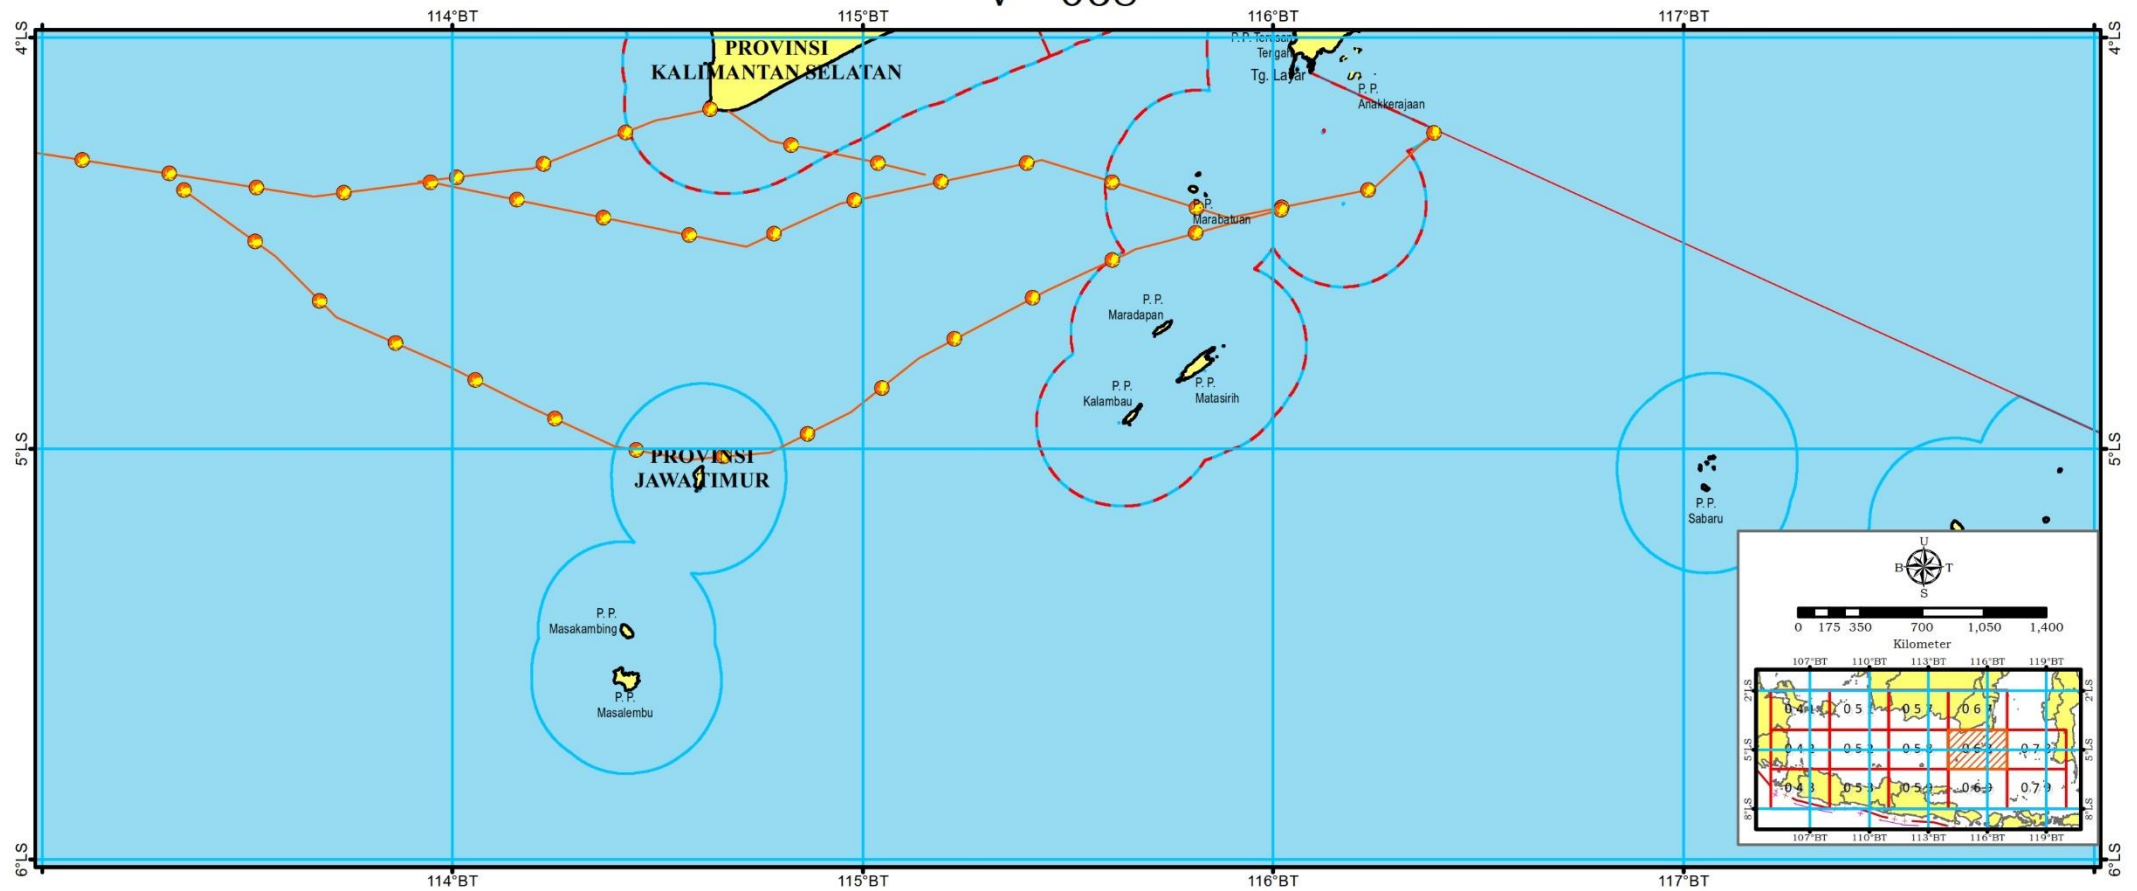

PRESIDEN
REPUBLIK INDONESIA

V - 068