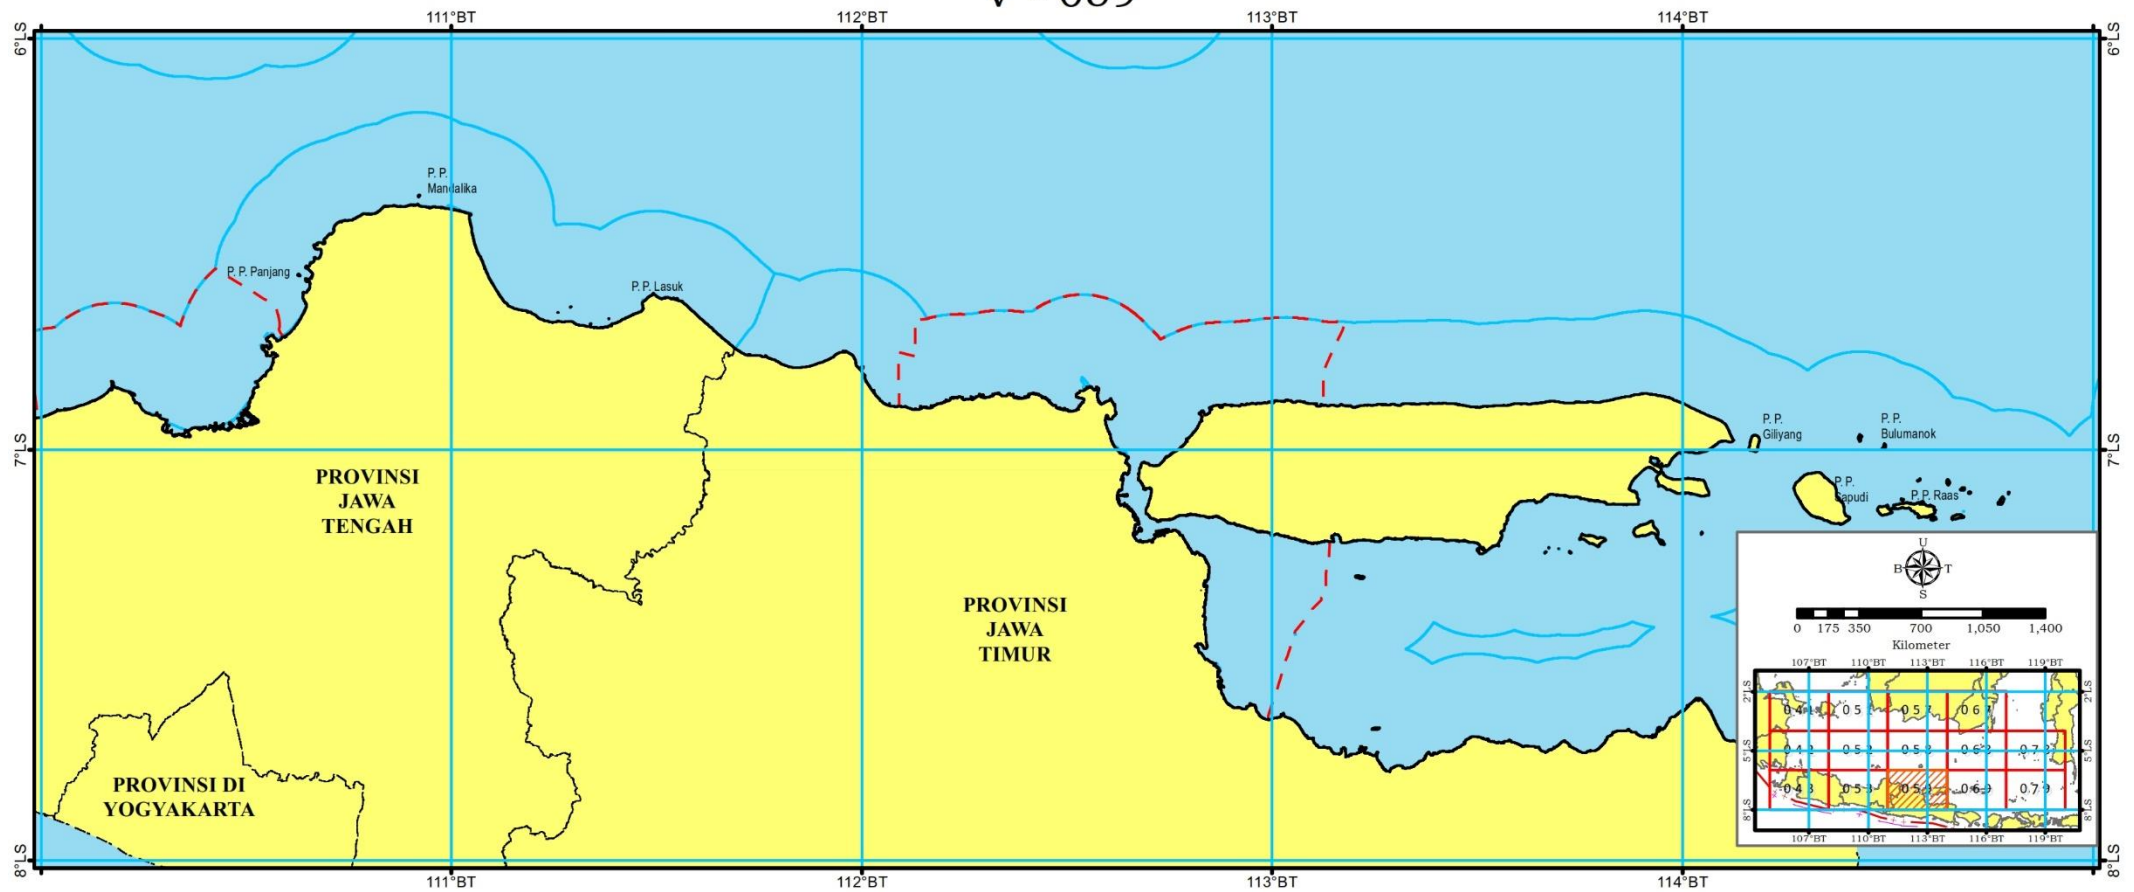

PRESIDEN
REPUBLIK INDONESIA

V - 059