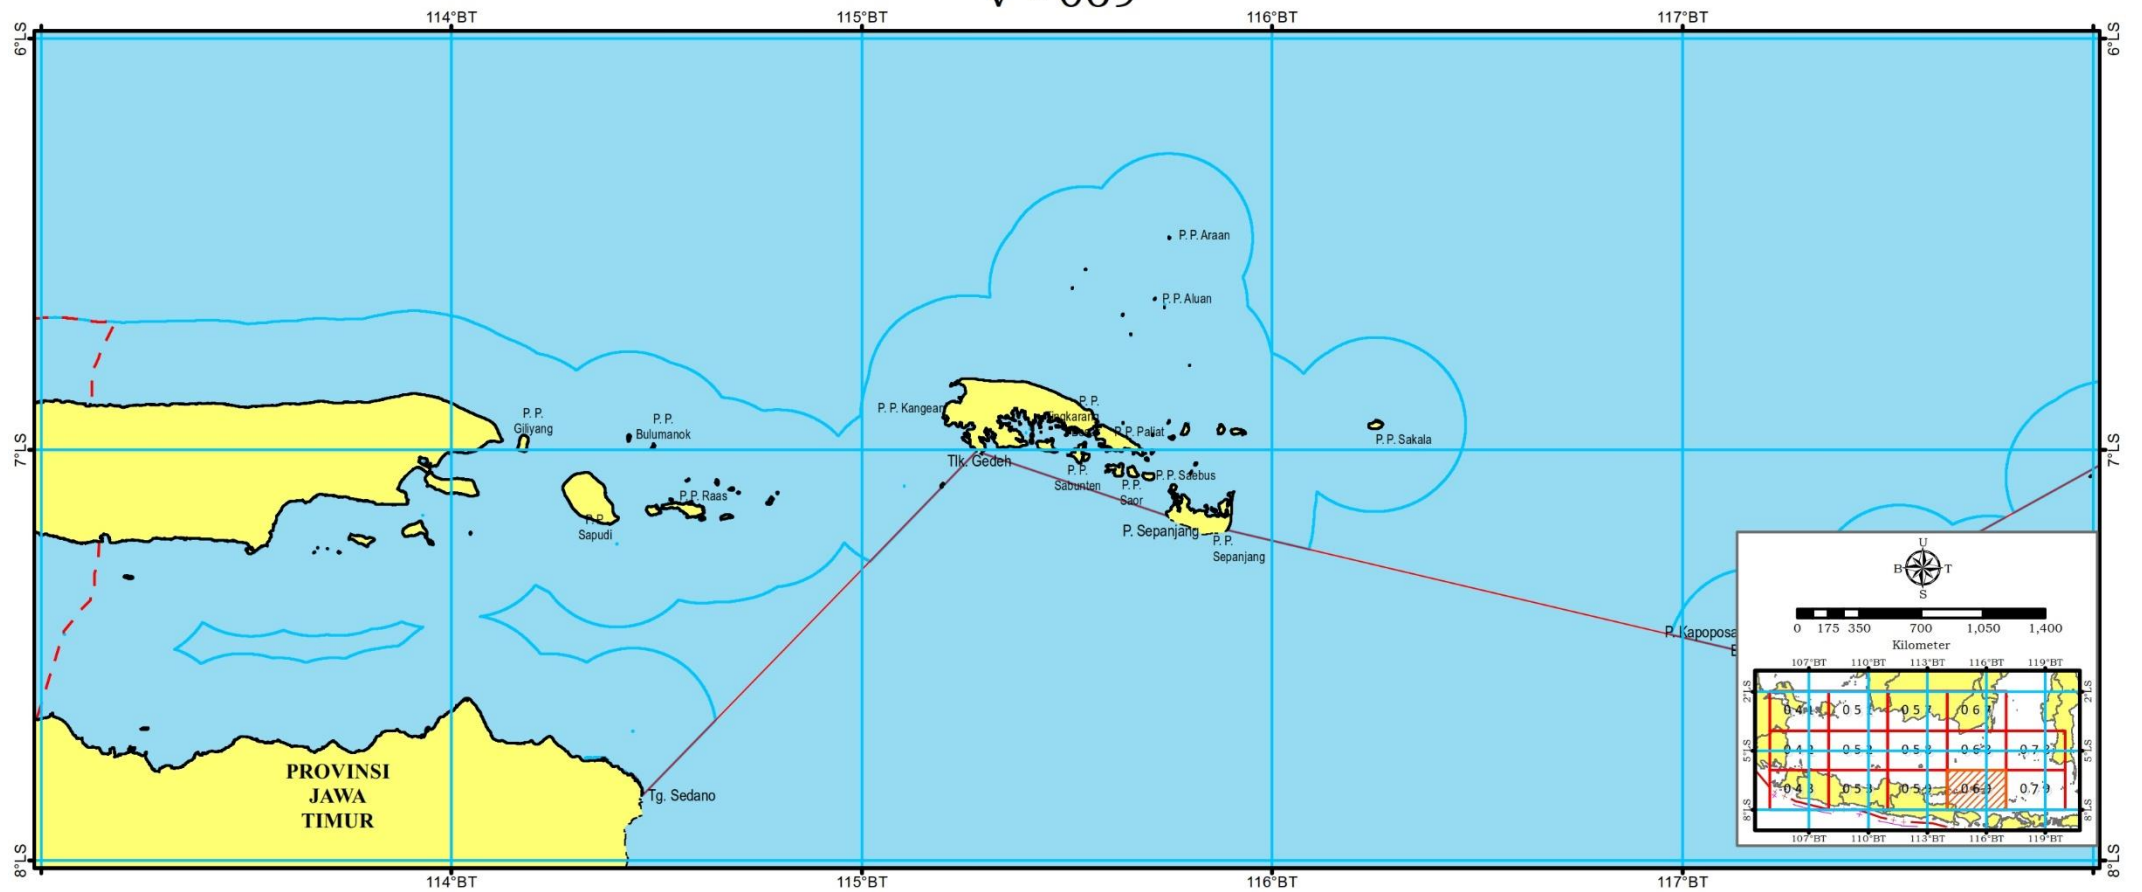

PRESIDEN
REPUBLIK INDONESIA

V - 069