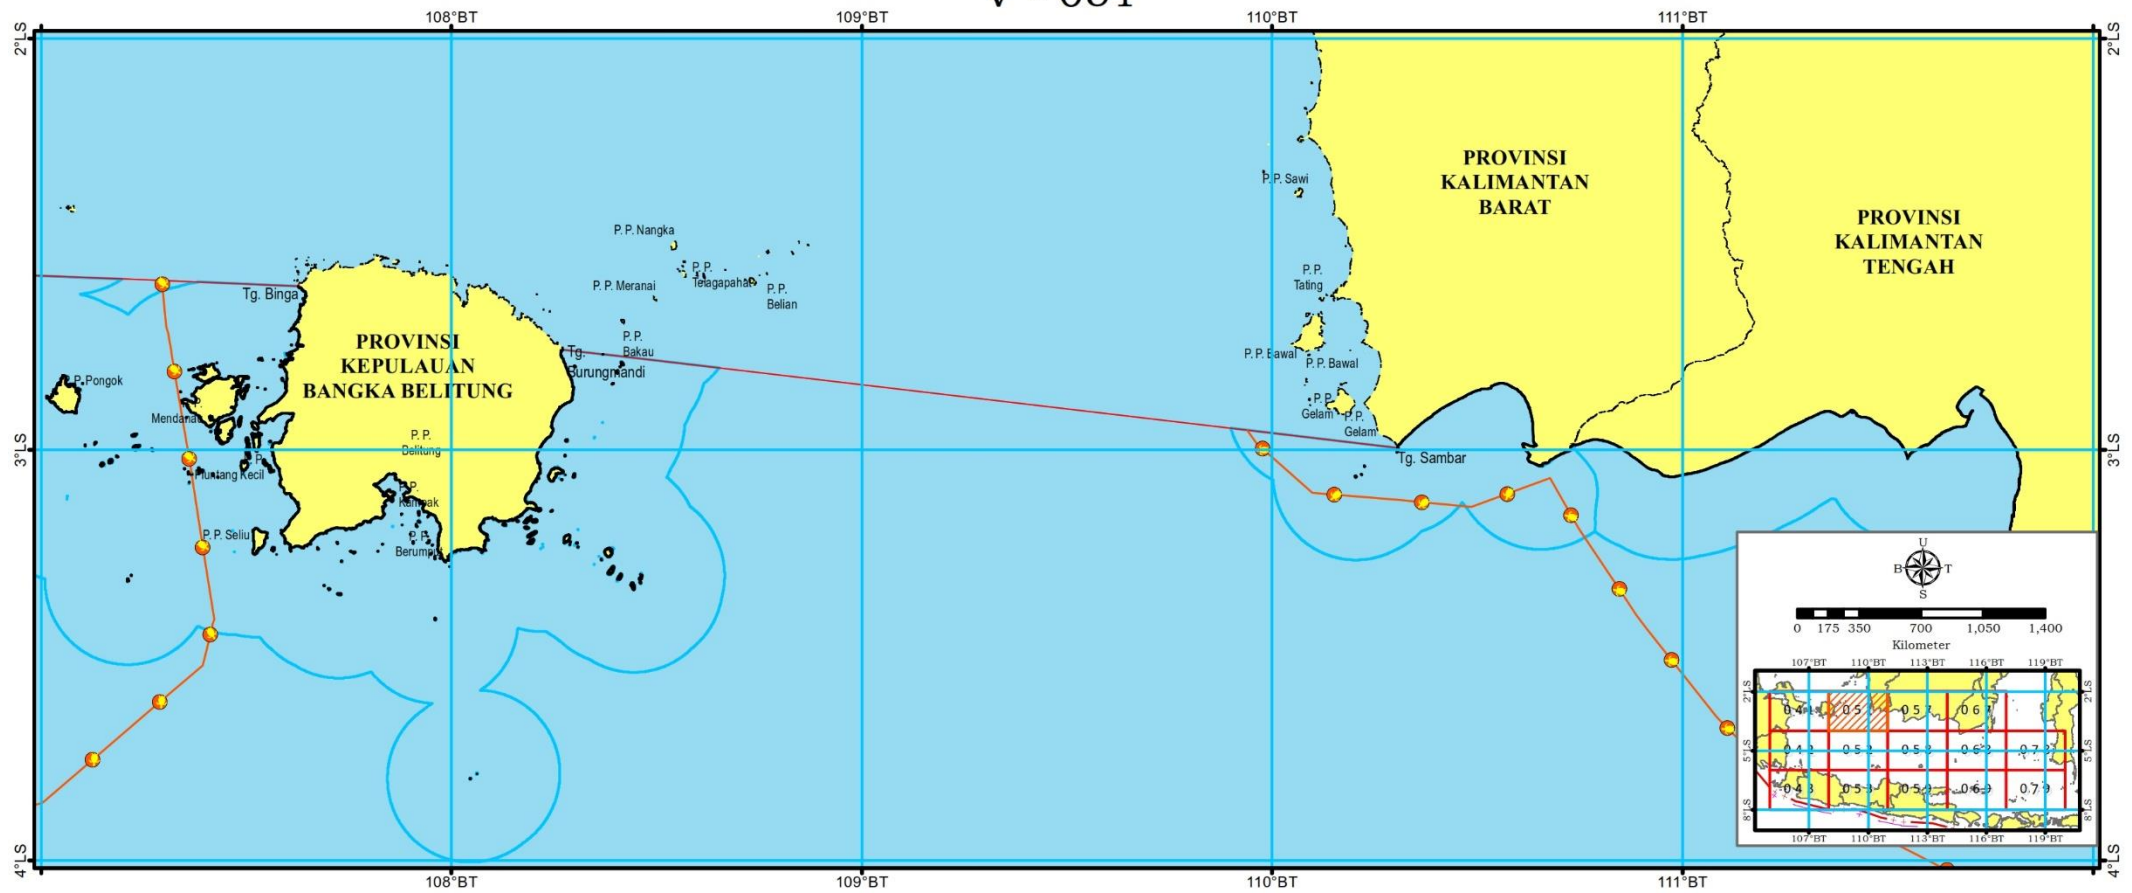

PRESIDEN
REPUBLIK INDONESIA

V - 051