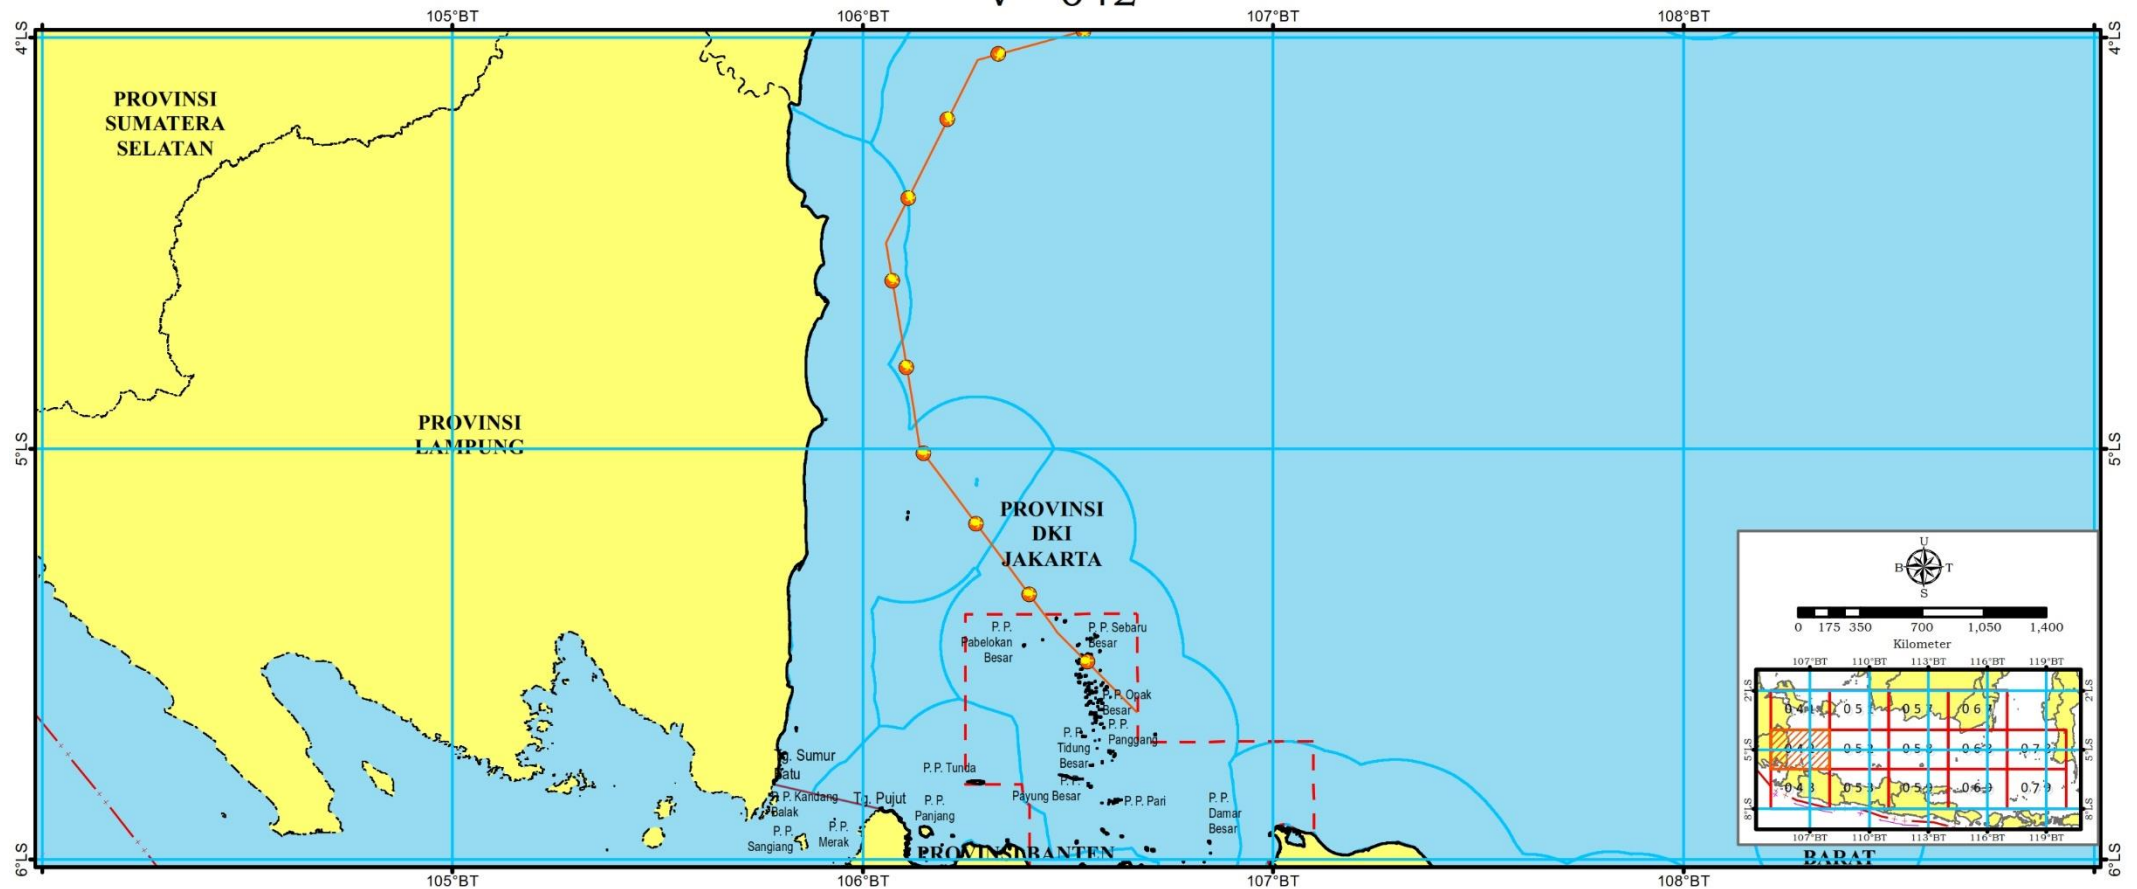

PETA ALUR MIGRASI BIOTA LAUT
KETERANGAN GAMBAR
SKALA 1:500.000

Batas Administrasi

- ++— Batas Laut Teritorial
- +— Batas Zona Tambahan

Batas Wilayah Perencanaan

- Garis Pantai
- Batas Wilayah Perencanaan

Batas Wilayah Provinsi

- Peta Rupa Bumi Indonesia Tahun 2017 yang diterbitkan oleh Badan Informasi Geospasial (BIG)
- *Special Publication S-23 Name and Limit of Ocean and Seas* edisi ketiga tahun 1953 dan *Draft Special Publication S-23 Name and Limit of Ocean and Seas* edisi keempat tahun 2002 yang diterbitkan oleh *International Hydrographic Organization*
- Data Tracking Alur Migrasi Biota oleh Lembaga Non Pemerintah

Singkatan

- P. = Pulau
- Tg. = Tanjung

Keterangan Peta

- Sistem Grid Geografis
- Datum Horizontal WGS 1984
- Skala ketelitian dalam peta ini 1:500.000. Peta ini dicetak sesuai dengan format lampiran dari Peraturan Presiden tentang Rencana Zonasi Kawasan Antarwilayah Laut Jawa
- Peta ini bersifat indikatif dan tidak dapat digunakan untuk telaah mikro
- Peta ini bukan referensi resmi mengenai garis-garis batas administrasi nasional dan internasional

PRESIDEN
REPUBLIK INDONESIA

PETA INDEKS

PRESIDEN
REPUBLIK INDONESIA

V - 041

PRESIDEN
REPUBLIK INDONESIA

V - 042

PRESIDEN
REPUBLIK INDONESIA

V - 043