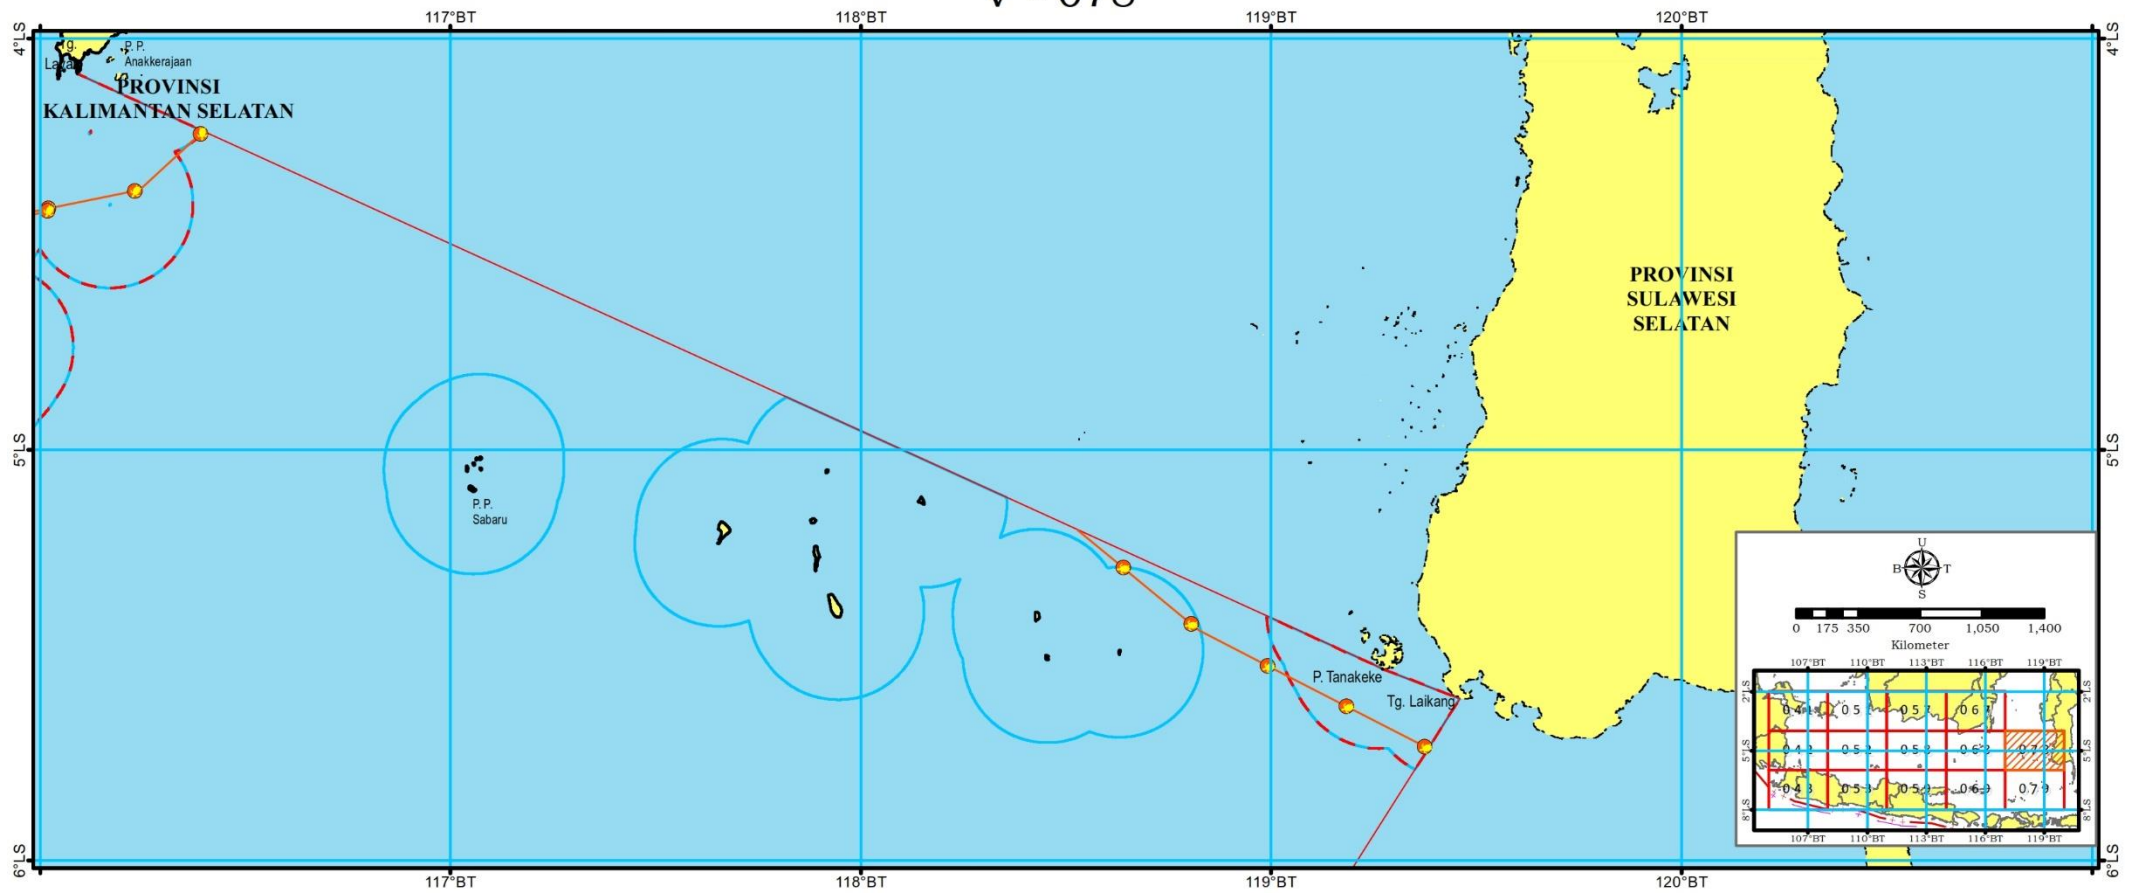

PRESIDEN
REPUBLIK INDONESIA

V - 078