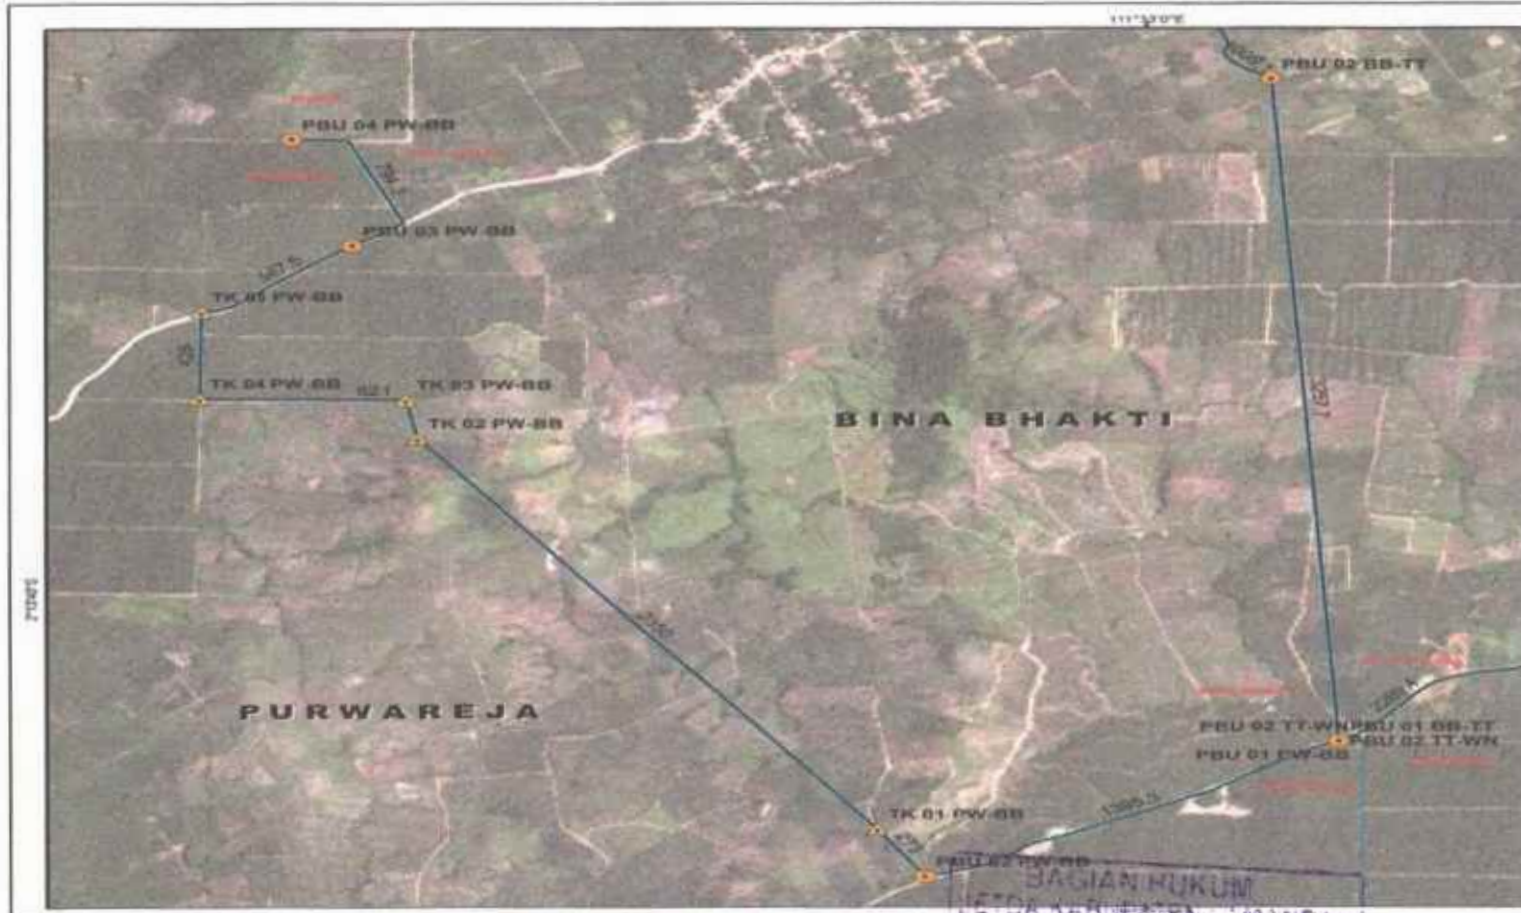

LAMPIRAN
PERATURAN BUPATI LAMANDAU
NOMOR   TAHUN 2021
TENTANG PETA BATAS DESA PURWAREJA KECAMATAN SEMATU
JAYA DENGAN DESA BINA BHAKTI KECAMATAN SEMATU JAYA
KABUPATEN LAMANDAU

PETA BATAS DESA	
62.09.06.2005 62.09.06.2001	
DESA PURWAREJA KECAMATAN SEMATU JAYA DESA BINA BHAKTI KECAMATAN SEMATU JAYA KABUPATEN LAMANDAU	
SKALA 1:15.000	
DIAGRAM LOKASI: 	LETAK PETA:
Proyeksi : Transverse Mercator Grid : Geografi Datum Horizontal : WGS 1984	
PEMERINTAH DAERAH KABUPATEN LAMANDAU	
KETERANGAN ● PILAK BATAS UTAMA ○ TITIK KATOMETRIS ~ GARIS BATAS SEMATU JAYA