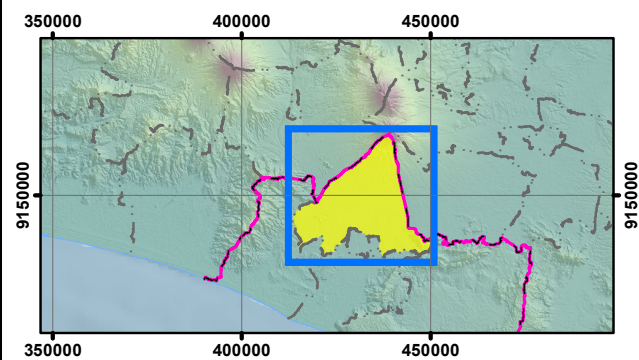

**LAMPIRAN IV.1
PERATURAN BUPATI SLEMAN
NOMOR TAHUN
TENTANG PERUBAHAN ATAS
PERATURAN BUPATI SLEMAN
NOMOR 6.1 TAHUN 2019
TENTANG PENGEMBANGAN
KAWASAN STRATEGIS CEPAT
TUMBUH KABUPATEN SLEMAN**

**PETA KAWASAN STRATEGIS
CEPAT TUMBUH KABUPATEN SLEMAN**

KAWASAN STRATEGIS CEPAT TUMBUH

- : KSCT-Kawasan Perkotaan Yogyakarta
- : KSCT-Koridor Perekonomian
- : KSCT-Kawasan Wisata Pertanian Sleman Barat
- : KSCT-Kawasan Agropolitan
- : KSCT-Kawasan Minapolitan
- : KSCT-Kawasan Pendukung KSN Prambanan
- : KSCT-Pusat Pertumbuhan Ekonomi Kawasan Sekitar Pintu Tol