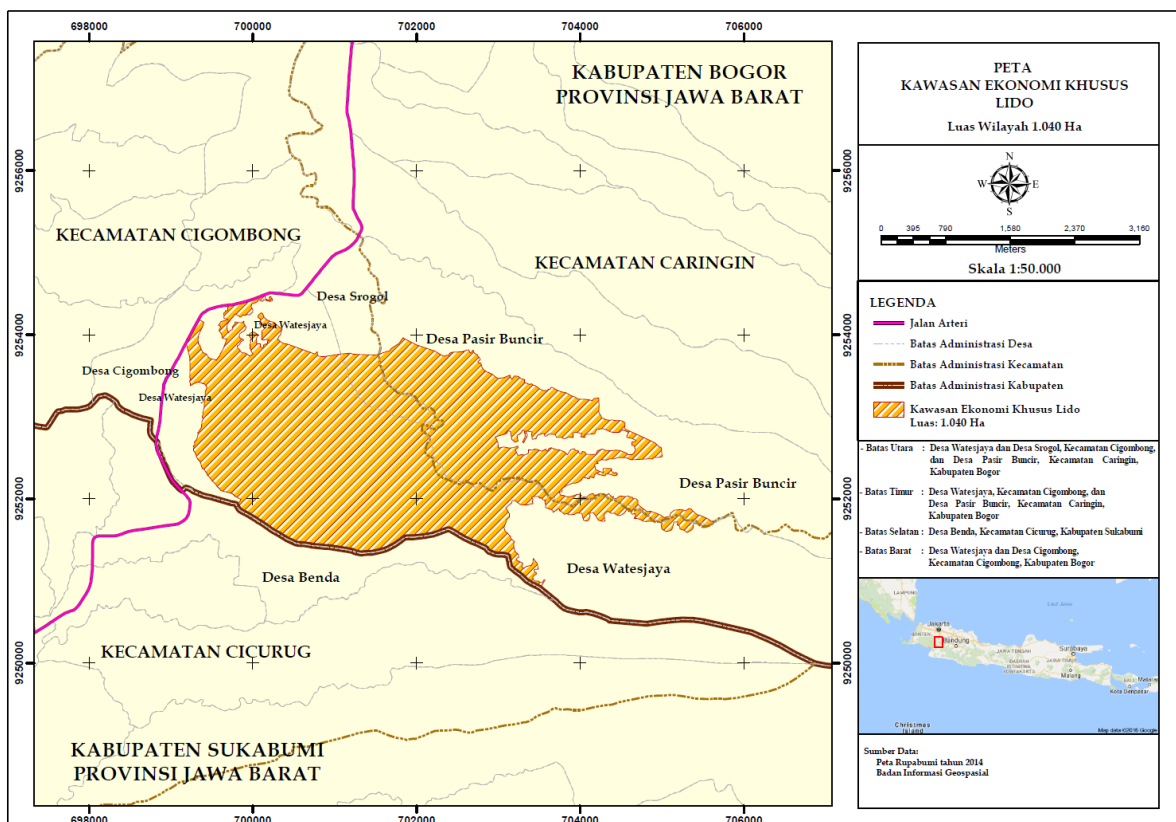

PRESIDEN
REPUBLIK INDONESIA

LAMPIRAN
PERATURAN PEMERINTAH REPUBLIK INDONESIA
NOMOR 69 TAHUN 2021
TENTANG
KAWASAN EKONOMI KHUSUS LIDO

PETA KAWASAN EKONOMI KHUSUS LIDO

PRESIDEN REPUBLIK INDONESIA,

ttd.

JOKO WIDODO