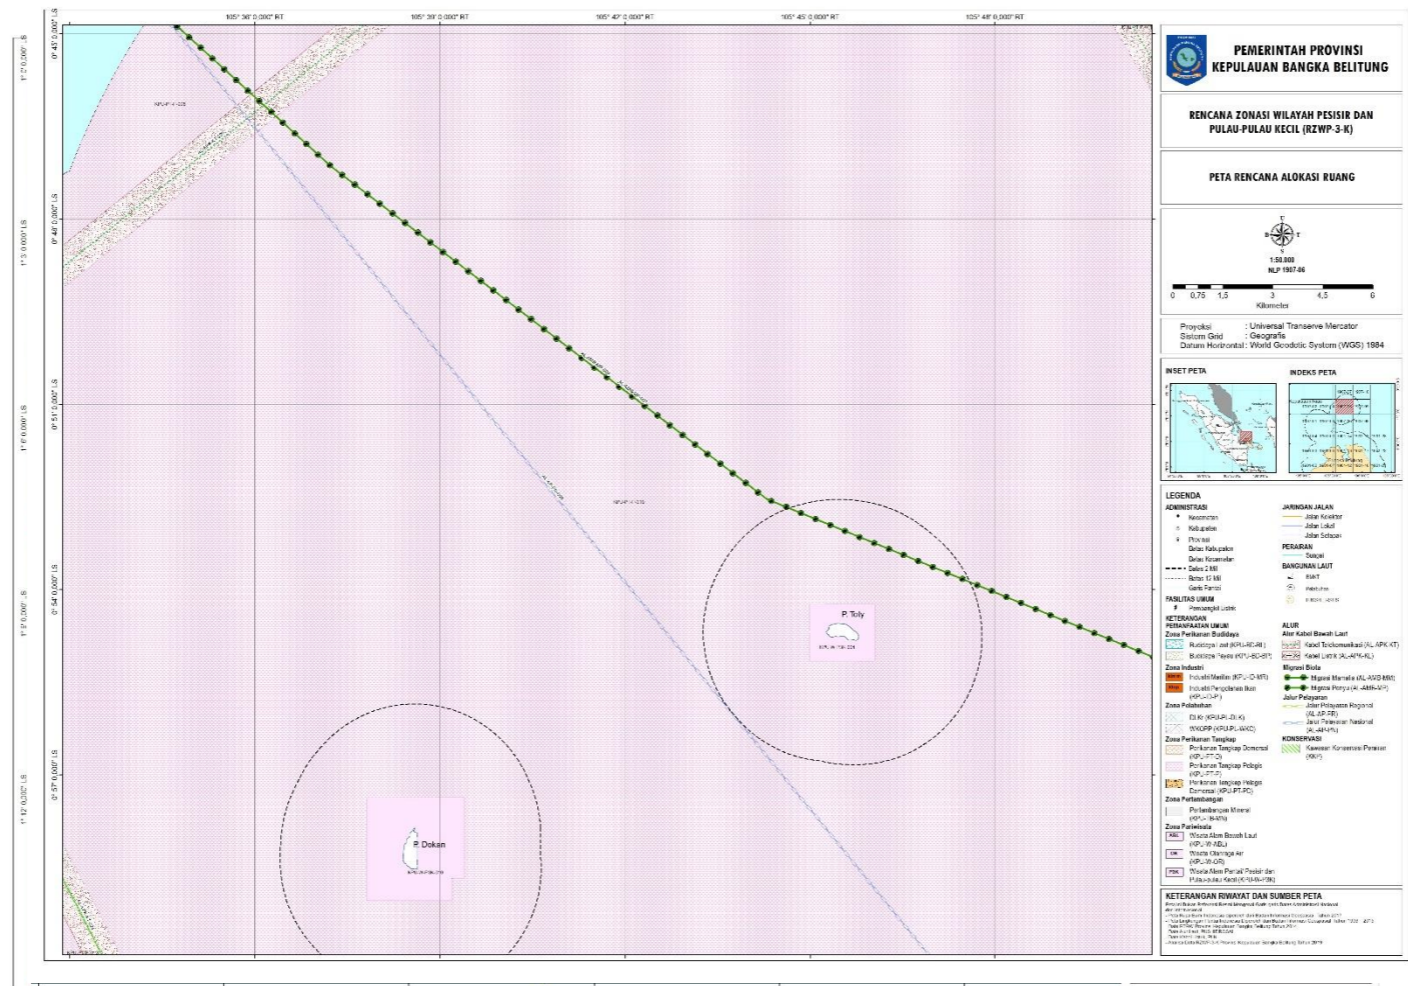

Skala 1 : 50.000
(NLP 1904 – 17)

**PEMERINTAH PROVINSI
KEPULAUAN BANGKA BELITUNG**

**RENCANA ZONASI WILAYAH PESISIR DAN
PULAU-PULAU KECIL (RZWP-S-K)**

PETA RENCANA ALOKASI RUANG

Proyeksi : Universal Transverse Mercator
Sistem Grid : Geografis
Datum Horizontal : World Geodetic System (WGS) 1984

KETERANGAN RIWAYAT DAN SUMBER PETA

Rencana Zonasi Wilayah Pesisir dan Pulau-Pulau Kecil (RZWP-S-K) Provinsi Kepulauan Bangka Belitung, Tahun 2019.

Skala 1 : 50.000
(NLP 1904 – 18)

Skala 1 : 50.000
(NLP 1905 – 02)

Skala 1 : 50.000
(NLP 1905 – 04)

Skala 1 : 50.000
(NLP 1905 – 06)

Skala 1 : 50.000
(NLP 1905 – 08)

Skala 1 : 50.000
(NLP 1905 – 09)

Skala 1 : 50.000
(1905 – 10)

Skala 1 : 50.000
(NLP 1905 – 11)

Skala 1 : 50.000
(NLP 1907 – 02)

Skala 1 : 50.000
(NLP 1907 - 03)

Skala 1 : 50.000
(NLP 1907 – 04)

Skala 1 : 50.000
(NLP 1907-05)

Skala 1 : 50.000
(NLP 1907 – 06)

Skala 1 : 50.000
(NLP 1907 – 07)