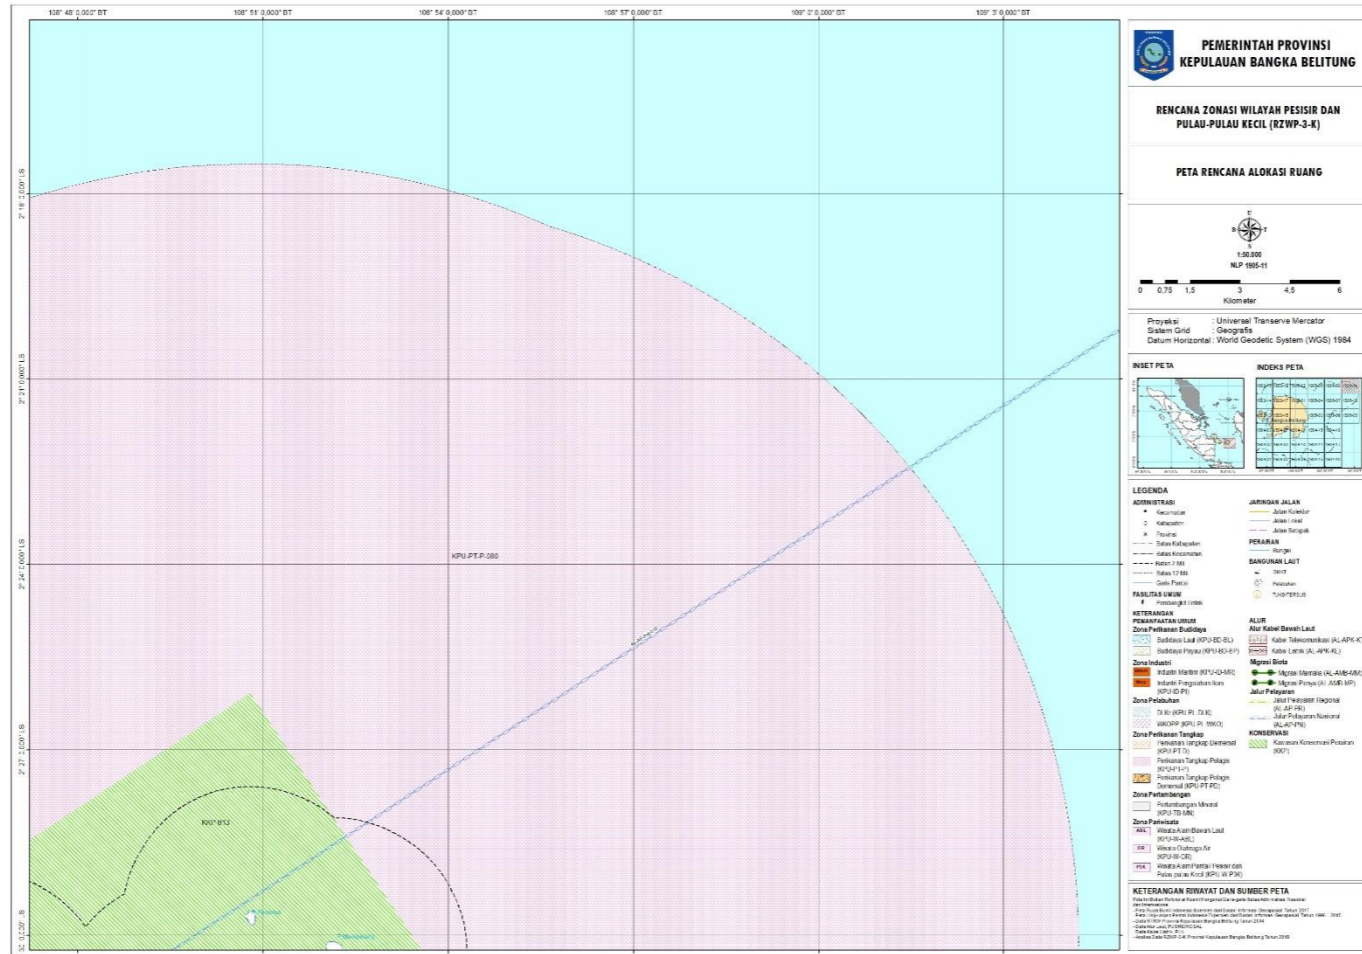

Skala 1 : 50.000
(NLP 1904 – 17)

**PEMERINTAH PROVINSI
KEPULAUAN BANGKA BELITUNG**

**RENCANA ZONASI WILAYAH PESISIR DAN
PULAU-PULAU KECIL (RZWP-S-K)**

PETA RENCANA ALOKASI RUANG

Proyeksi : Universal Transverse Mercator
Sistem Grid : Geografis
Datum Horizontal : World Geodetic System (WGS) 1984

KETERANGAN RIWAYAT DAN SUMBER PETA

Rencana Zonasi Wilayah Pesisir dan Pulau-Pulau Kecil (RZWP-S-K) Provinsi Kepulauan Bangka Belitung, Tahun 2019.

Skala 1 : 50.000
(NLP 1904 – 18)

Skala 1 : 50.000
(NLP 1905 – 02)

Skala 1 : 50.000
(NLP 1905 – 04)

Skala 1 : 50.000
(NLP 1905 – 06)

Skala 1 : 50.000
(NLP 1905 – 08)

Skala 1 : 50.000
(NLP 1905 – 09)

Skala 1 : 50.000
(1905 – 10)

Skala 1 : 50.000
(NLP 1905 – 11)

Skala 1 : 50.000
(NLP 1907 – 02)

Skala 1 : 50.000
(NLP 1907 - 03)

Skala 1 : 50.000
(NLP 1907 – 04)

Skala 1 : 50.000
(NLP 1907-05)

Skala 1 : 50.000
(NLP 1907 – 06)

Skala 1 : 50.000
(NLP 1907 – 07)