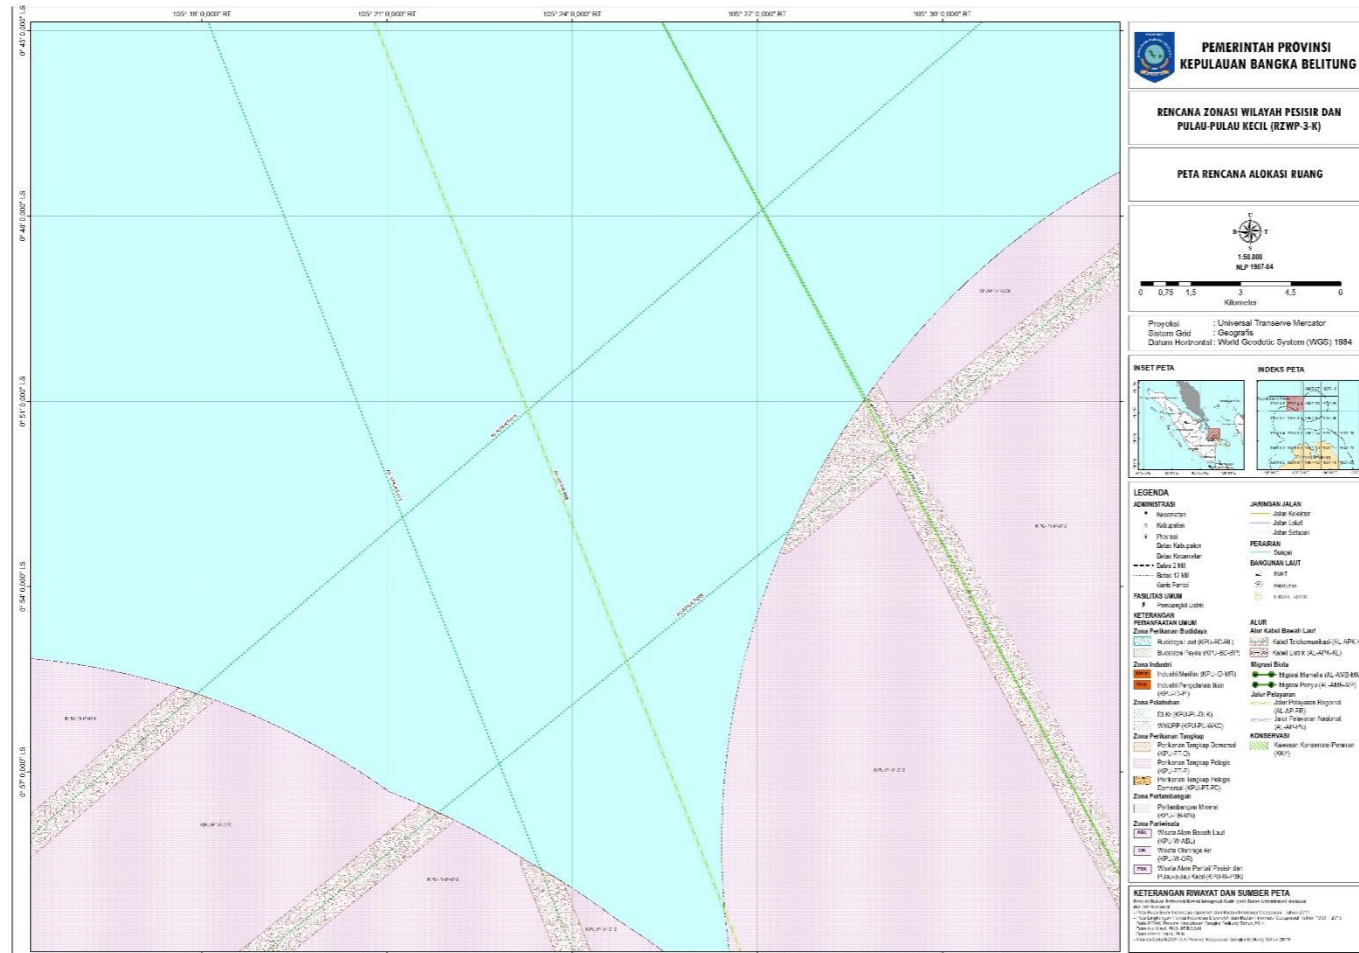

Skala 1 : 50.000
(NLP 1904 – 17)

**PEMERINTAH PROVINSI
KEPULAUAN BANGKA BELITUNG**

**RENCANA ZONASI WILAYAH PESISIR DAN
PULAU-PULAU KECIL (RZWP-S-K)**

PETA RENCANA ALOKASI RUANG

Proyeksi : Universal Transverse Mercator
Sistem Grid : Geografis
Datum Horizontal : World Geodetic System (WGS) 1984

KETERANGAN RIWAYAT DAN SUMBER PETA

Rencana Zonasi Wilayah Pesisir dan Pulau-Pulau Kecil (RZWP-S-K) Provinsi Kepulauan Bangka Belitung, Tahun 2019.

Skala 1 : 50.000
(NLP 1904 – 18)

Skala 1 : 50.000
(NLP 1905 – 02)

Skala 1 : 50.000
(NLP 1905 – 04)

Skala 1 : 50.000
(NLP 1905 – 06)

Skala 1 : 50.000
(NLP 1905 – 08)

Skala 1 : 50.000
(NLP 1905 – 09)

Skala 1 : 50.000
(1905 – 10)

Skala 1 : 50.000
(NLP 1905 – 11)

Skala 1 : 50.000
(NLP 1907 – 02)

Skala 1 : 50.000
(NLP 1907 - 03)

Skala 1 : 50.000
(NLP 1907 – 04)

Skala 1 : 50.000
(NLP 1907-05)

Skala 1 : 50.000
(NLP 1907 – 06)

Skala 1 : 50.000
(NLP 1907 – 07)