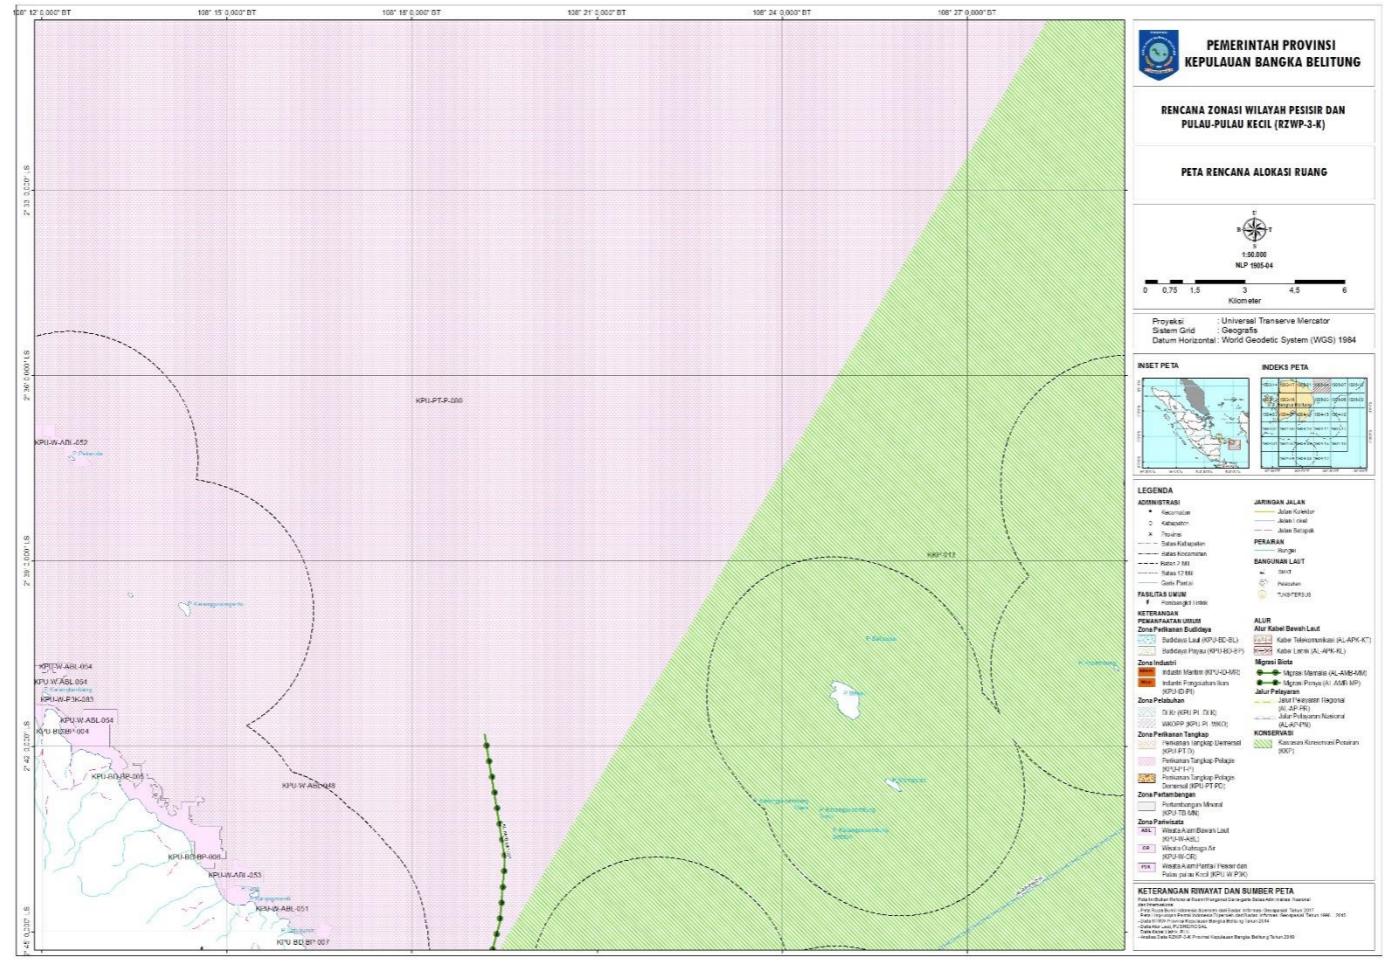

Skala 1 : 50.000
(NLP 1904 – 17)

**PEMERINTAH PROVINSI
KEPULAUAN BANGKA BELITUNG**

**RENCANA ZONASI WILAYAH PESISIR DAN
PULAU-PULAU KECIL (RZWP-S-K)**

PETA RENCANA ALOKASI RUANG

Proyeksi : Universal Transverse Mercator
Sistem Grid : Geografis
Datum Horizontal : World Geodetic System (WGS) 1984

INSET PETA **INDEKS PETA**

LEGENDA

ADMINISTRASI	JARINGAN JALAN
• Kecamatan	— Jalan Kavelir
□ Kabupaten	— Jalan Lintas
✕ Pulau	— Jalan Bangsal
— Desa Kelurahan	PESARAN
— Desa Kecamatan	— Bangsal
— Jalan 7,5 M	BANGUNAN LAUT
— Jalan 3,75 M	— Bangsal
— Gali Pantai	— Pasukan
FASILITAS LAINNYA	— Tugu Pesisir
• Kemungkinan Lokasi	
KETERANGAN	ALUR
PERMARTAAAN LAMAS	— Alur Kavelir Darah Laut
Zona Perlindungan Budaya	— Alur Kavelir Darah Laut
— Budidaya Laut (RPU-BE-BL)	— Kavelir Telekomunikasi (K-ATK-KT)
— Budidaya Perairan (RPU-BE-PP)	— Kavelir Lintas (K-LA-KL)
Zona Industri	Migrasi Benda
— Industri Maritim (RPU-IZ-MR)	— Migrasi Maritim (K-AI-MR)
— Industri Pengolahan Ikan (RPU-IZ-PI)	— Migrasi Perikanan (K-AI-PP)
Zona Perikanan	Jalur Pelayaran
— Perikanan (RPU-PR)	— Jalur Pelayaran (K-AI-JP)
— Perikanan Perikanan (RPU-PR-PP)	— Jalur Pelayaran Nasional (K-AI-JP-N)
Zona Perlindungan Tangkapan	— Jalur Pelayaran Internasional (K-AI-JP-I)
— Perikanan Tangkapan (RPU-PT)	KONSERVASI
— Perikanan Tangkapan Perikanan (RPU-PT-PP)	— Konservasi Kawasan Perikanan (K-KP)
Zona Perambatan	
— Perambatan (RPU-PR)	
Zona Pariwisata	
— Pariwisata (RPU-PA)	
— Pariwisata (RPU-PA)	

KETERANGAN RIWAYAT DAN SUMBER PETA

Rencana Zonasi Wilayah Pesisir dan Pulau-Pulau Kecil (RZWP-S-K) Provinsi Kepulauan Bangka Belitung, Tahun 2019.

Skala 1 : 50.000
(NLP 1904 – 18)

Skala 1 : 50.000
(NLP 1905 – 02)

Skala 1 : 50.000
(NLP 1905 – 04)

Skala 1 : 50.000
(NLP 1905 – 06)

Skala 1 : 50.000
(NLP 1905 – 08)

Skala 1 : 50.000
(NLP 1905 – 09)

Skala 1 : 50.000
(1905 – 10)

Skala 1 : 50.000
(NLP 1905 – 11)

Skala 1 : 50.000
(NLP 1907 – 02)