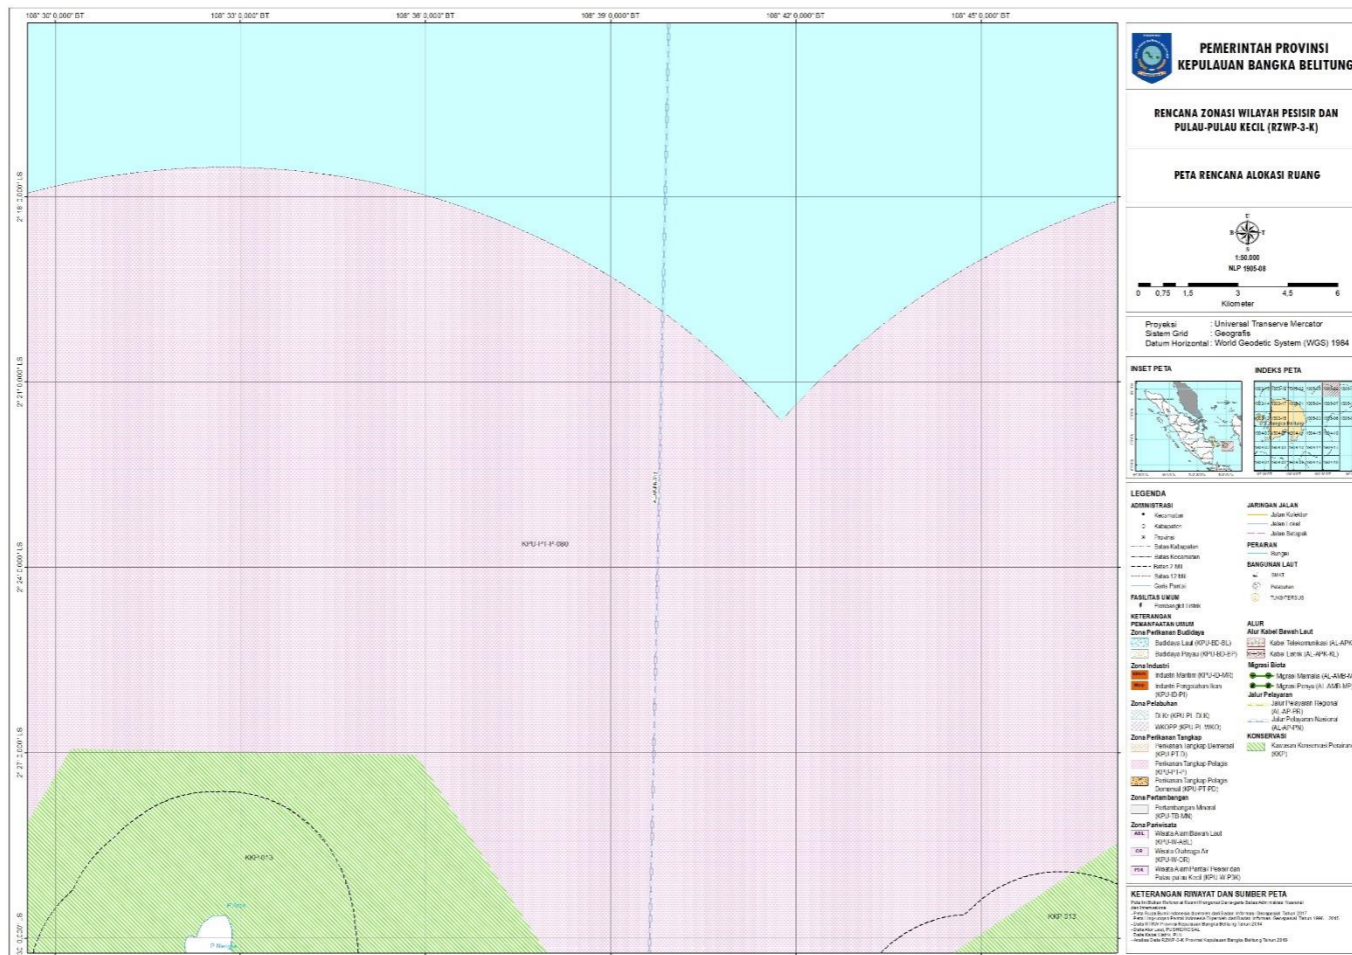

Skala 1 : 50.000
(NLP 1904 – 17)

**PEMERINTAH PROVINSI
KEPULAUAN BANGKA BELITUNG**

**RENCANA ZONASI WILAYAH PESISIR DAN
PULAU-PULAU KECIL (RZWP-S-K)**

PETA RENCANA ALOKASI RUANG

Proyeksi : Universal Transverse Mercator
Sistem Grid : Geografis
Datum Horizontal : World Geodetic System (WGS) 1984

KETERANGAN RIWAYAT DAN SUMBER PETA

Rencana Zonasi Wilayah Pesisir dan Pulau-Pulau Kecil (RZWP-S-K) Provinsi Kepulauan Bangka Belitung, Tahun 2019.

Skala 1 : 50.000
(NLP 1904 – 18)

Skala 1 : 50.000
(NLP 1905 – 02)

Skala 1 : 50.000
(NLP 1905 – 04)

Skala 1 : 50.000
(NLP 1905 – 06)

Skala 1 : 50.000
(NLP 1905 – 08)

Skala 1 : 50.000
(NLP 1905 – 09)

Skala 1 : 50.000
(1905 – 10)

Skala 1 : 50.000
(NLP 1905 – 11)

Skala 1 : 50.000
(NLP 1907 – 02)

Skala 1 : 50.000
(NLP 1907 - 03)

Skala 1 : 50.000
(NLP 1907 – 04)

Skala 1 : 50.000
(NLP 1907-05)

Skala 1 : 50.000
(NLP 1907 – 06)

Skala 1 : 50.000
(NLP 1907 – 07)