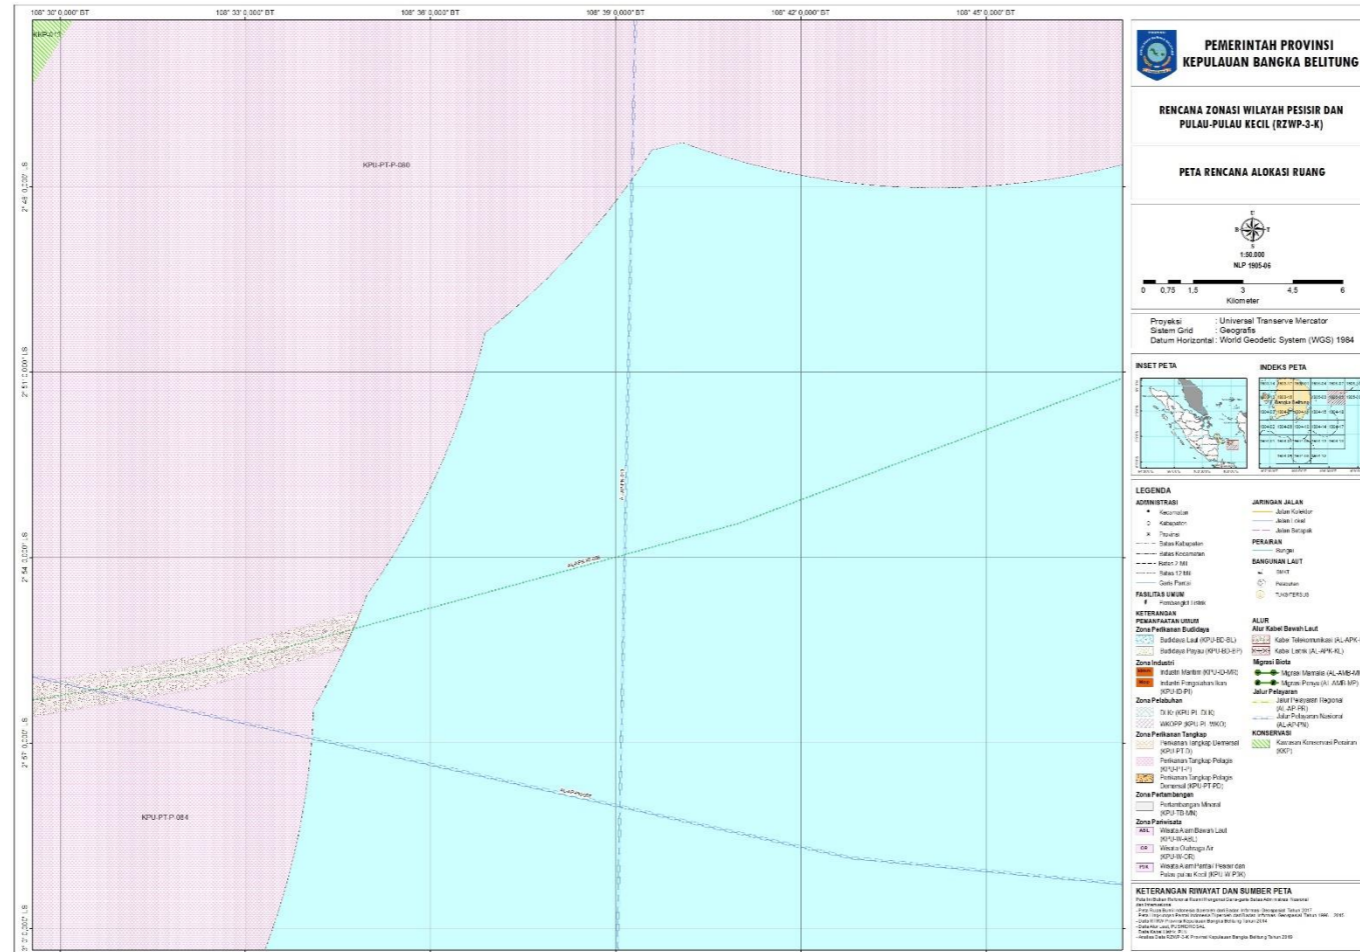

Skala 1 : 50.000
(NLP 1904 – 17)

**PEMERINTAH PROVINSI
KEPULAUAN BANGKA BELITUNG**

**RENCANA ZONASI WILAYAH PESISIR DAN
PULAU-PULAU KECIL (RZWP-S-K)**

PETA RENCANA ALOKASI RUANG

Proyeksi : Universal Transverse Mercator
Sistem Grid : Geografis
Datum Horizontal : World Geodetic System (WGS) 1984

INSET PETA **INDEKS PETA**

LEGENDA

ADMINISTRASI	JARINGAN JALAN
• Kecamatan	— Jalan Kavelir
□ Kabupaten	— Jalan Lintas
✕ Pulau	— Jalan Bangsal
— Desa Kelurahan	PESARAN
— Desa Kecamatan	— Bangsal
— Jalan 7,5 M	BANGUNAN LAUT
— Jalan 3,75 M	— Bangsal
— Gali Pantai	— Pasukan
FASILITAS LAINNYA	— Tugu Pesisir
• Kemungkinan Lokasi	
KETERANGAN	ALUR
PERMARTAAAN LAMAS	— Alur Kavelir Darah Laut
Zona Perlindungan Budaya	— Alur Kavelir Darah Laut
— Budidaya Laut (RPU-BE-BL)	— Kavelir Telekomunikasi (K-ATK-KT)
— Budidaya Perairan (RPU-BE-PP)	— Kavelir Lintas (K-LA-KL)
Zona Industri	Migrasi Benda
— Industri Maritim (RPU-IZ-MR)	— Migrasi Maritim (K-AI-MR)
— Industri Pengolahan Ikan (RPU-IZ-PI)	— Migrasi Perikanan (K-AI-PP)
Zona Perikanan	Jalur Pelayaran
— Perikanan (RPU-PR)	— Jalur Pelayaran (K-AI-JP)
— Perikanan Perikanan (RPU-PR-PP)	— Jalur Pelayaran Nasional (K-AI-JP-N)
Zona Perlindungan Tangkapan	— Jalur Pelayaran Internasional (K-AI-JP-I)
— Perikanan Tangkapan (RPU-PT)	KONSERVASI
— Perikanan Tangkapan Perikanan (RPU-PT-PP)	— Konservasi Kawasan Perikanan (K-KP)
Zona Perambatan	
— Perambatan (RPU-PR)	
Zona Pariwisata	
— Pariwisata (RPU-PA)	
— Pariwisata (RPU-PA)	

KETERANGAN RIWAYAT DAN SUMBER PETA

Rencana Zonasi Wilayah Pesisir dan Pulau-Pulau Kecil (RZWP-S-K) Provinsi Kepulauan Bangka Belitung, Tahun 2019.

Skala 1 : 50.000
(NLP 1904 – 18)

Skala 1 : 50.000
(NLP 1905 – 02)

Skala 1 : 50.000
(NLP 1905 – 04)

Skala 1 : 50.000
(NLP 1905 – 06)

Skala 1 : 50.000
(NLP 1905 – 08)

Skala 1 : 50.000
(NLP 1905 – 09)

Skala 1 : 50.000
(1905 – 10)

Skala 1 : 50.000
(NLP 1905 – 11)

Skala 1 : 50.000
(NLP 1907 – 02)