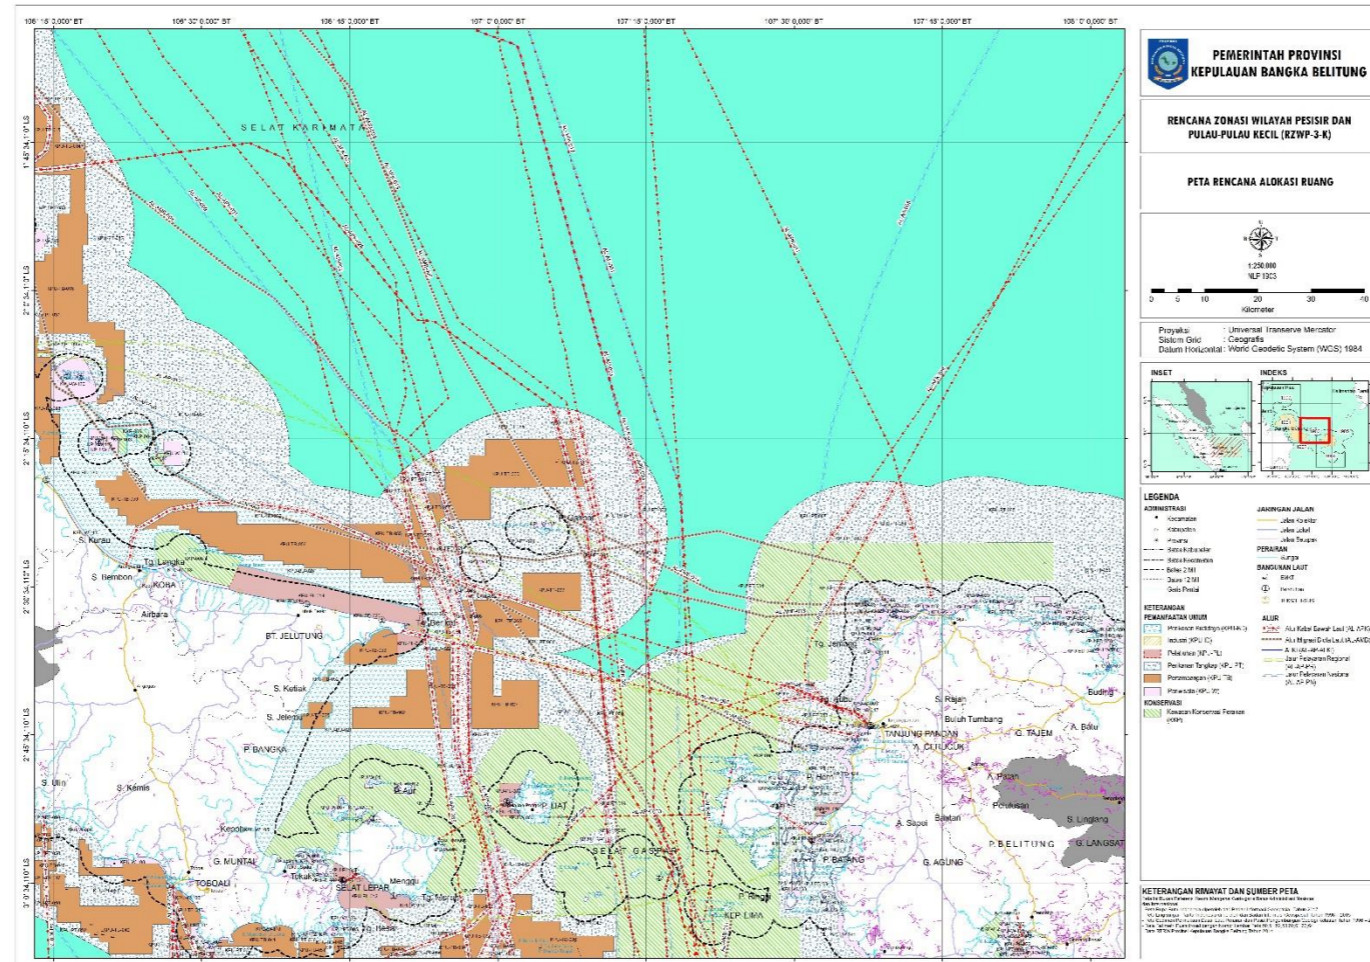

LAMPIRAN I
 PERATURAN DAERAH PROVINSI KEPULAUAN BANGKA BELITUNG
 NOMOR 3 TAHUN 2020
 TENTANG
 RENCANA ZONASI WILAYAH PESISIR DAN PULAU-PULAU KECIL
 PROVINSI KEPULAUAN BANGKA BELITUNG TAHUN 2020-2040

1. RENCANA ALOKASI RUANG WILAYAH PESISIR DAN PULAU-PULAU KECIL

Overview

Skala 1 : 250.000
(NLP 1901)

Skala 1 : 250.000
(NLP 1902)

PEMERINTAH PROVINSI
KEPULAUAN BANGKA BELITUNG

RENCANA ZONASI WILAYAH PESISIR DAN
PULAU-PULAU KECIL (RZWP-3-K)

PETA RENCANA ALOKASI RUANG

Proyeksi : Universal Transverse Mercator
Sistem Grid : Geografis
Datum Horizontal : WGS 1984

KETERANGAN RINYAT DAN SUMBER PETA

Skala 1 : 250.000
(NLP 1903)

Skala 1:250.000
(NLP 1905)

Skala 1 : 250.000
(NLP 1907)

Skala 1 : 50.000
(NLP 1901 – 01)

Skala 1 : 50.000
(NLP 1901 – 02)

Skala 1 : 50.000
(NLP 1901 – 03)

Skala 1 : 50.000
(NLP 1901 – 06)

Skala 1 : 50.000
(NLP 1901 – 07)

Skala 1 : 50.000
(NLP 1901 – 09)

Skala 1 : 50.000
(NLP 1901 – 10)

Skala 1 : 50.000
(NLP 1901 – 11)

Skala 1 : 50.000
(NLP 1901 – 12)

Skala 1 : 50.000
(NLP 1901 – 13)