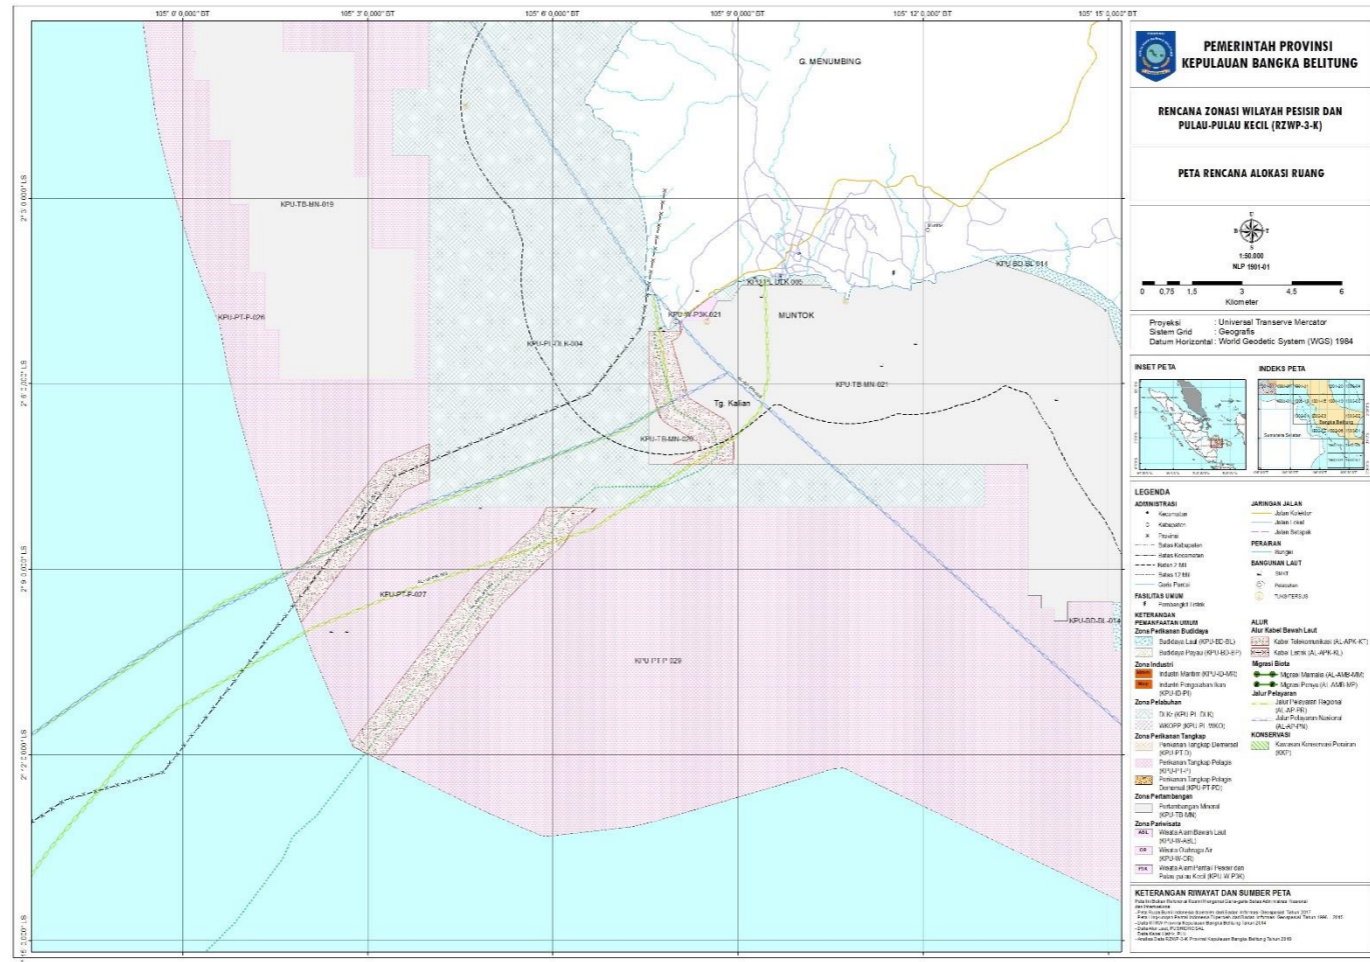

LAMPIRAN I
 PERATURAN DAERAH PROVINSI KEPULAUAN BANGKA BELITUNG
 NOMOR 3 TAHUN 2020
 TENTANG
 RENCANA ZONASI WILAYAH PESISIR DAN PULAU-PULAU KECIL
 PROVINSI KEPULAUAN BANGKA BELITUNG TAHUN 2020-2040

1. RENCANA ALOKASI RUANG WILAYAH PESISIR DAN PULAU-PULAU KECIL

Overview

Skala 1 : 250.000
(NLP 1901)

Skala 1 : 250.000
(NLP 1902)

PEMERINTAH PROVINSI
KEPULAUAN BANGKA BELITUNG

RENCANA ZONASI WILAYAH PESISIR DAN
PULAU-PULAU KECIL (RZWP-3-K)

PETA RENCANA ALOKASI RUANG

Proyeksi : Universal Transverse Mercator
Sistem Grid : Geografis
Datum Horizontal : WGS 1984

KETERANGAN RINYAT DAN SUMBER PETA

Skala 1 : 250.000
(NLP 1903)

Skala 1:250.000
(NLP 1905)

Skala 1 : 250.000
(NLP 1907)

Skala 1 : 50.000
(NLP 1901 – 01)

Skala 1 : 50.000
(NLP 1901 – 02)

Skala 1 : 50.000
(NLP 1901 – 03)

Skala 1 : 50.000
(NLP 1901 – 06)

Skala 1 : 50.000
(NLP 1901 – 07)

Skala 1 : 50.000
(NLP 1901 – 09)

Skala 1 : 50.000
(NLP 1901 – 10)

Skala 1 : 50.000
(NLP 1901 – 11)

Skala 1 : 50.000
(NLP 1901 – 12)

Skala 1 : 50.000
(NLP 1901 – 13)