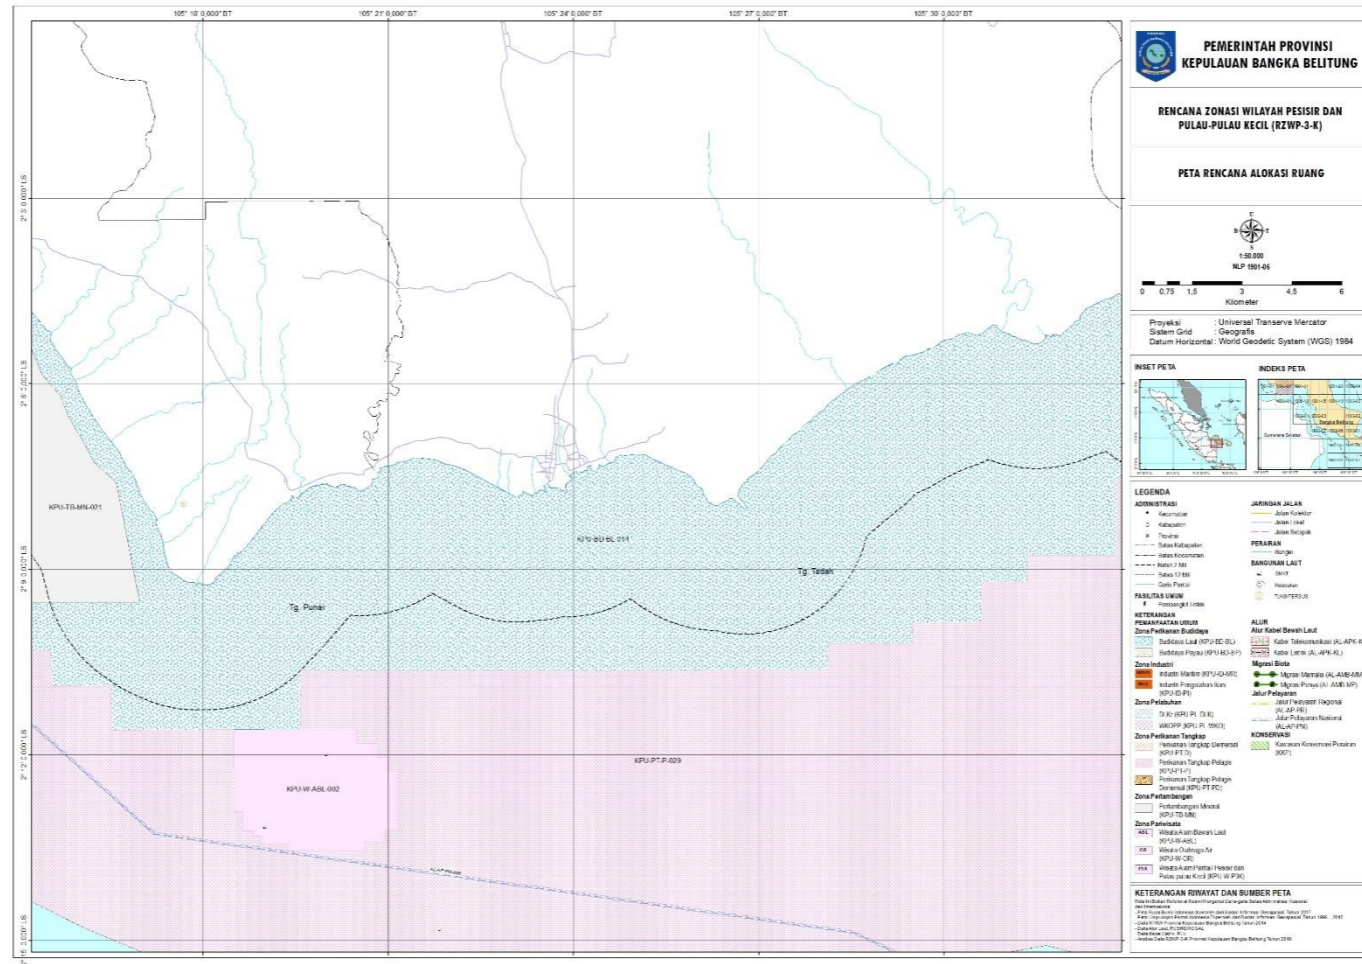

LAMPIRAN I
 PERATURAN DAERAH PROVINSI KEPULAUAN BANGKA BELITUNG
 NOMOR 3 TAHUN 2020
 TENTANG
 RENCANA ZONASI WILAYAH PESISIR DAN PULAU-PULAU KECIL
 PROVINSI KEPULAUAN BANGKA BELITUNG TAHUN 2020-2040

1. RENCANA ALOKASI RUANG WILAYAH PESISIR DAN PULAU-PULAU KECIL

KETERANGAN RINYAT DAN SUMBER PETA

Skala 1 : 250.000
(NLP 1903)

Skala 1:250.000
(NLP 1905)

Skala 1 : 250.000
(NLP 1907)

Skala 1 : 50.000
(NLP 1901 – 01)

Skala 1 : 50.000
(NLP 1901 – 02)

Skala 1 : 50.000
(NLP 1901 – 03)

Skala 1 : 50.000
(NLP 1901 – 06)

Skala 1 : 50.000
(NLP 1901 – 07)

Skala 1 : 50.000
(NLP 1901 – 09)

Skala 1 : 50.000
(NLP 1901 – 10)

Skala 1 : 50.000
(NLP 1901 – 11)

Skala 1 : 50.000
(NLP 1901 – 12)

Skala 1 : 50.000
(NLP 1901 – 13)

Skala 1 : 50.000
(NLP 1901 – 14)

Skala 1 : 50.000
(NLP 1901 – 15)

Skala 1 : 50.000
(NLP 1901 – 16)

Skala 1 : 50.000
(NLP 1901 – 17)

Skala 1 : 50.000
(NLP 1901 – 18)