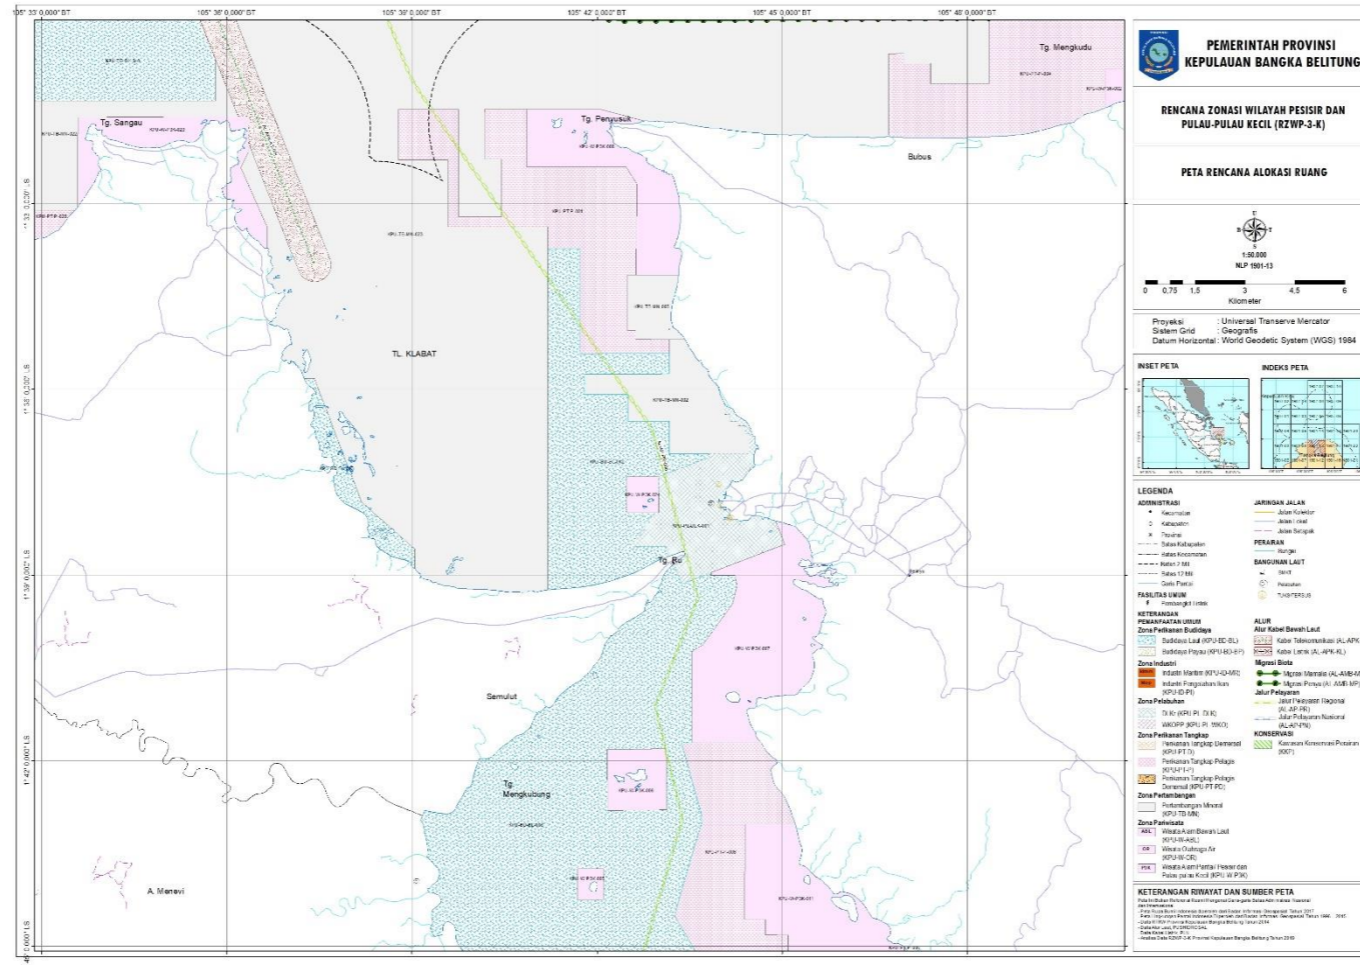

LAMPIRAN I
 PERATURAN DAERAH PROVINSI KEPULAUAN BANGKA BELITUNG
 NOMOR 3 TAHUN 2020
 TENTANG
 RENCANA ZONASI WILAYAH PESISIR DAN PULAU-PULAU KECIL
 PROVINSI KEPULAUAN BANGKA BELITUNG TAHUN 2020-2040

1. RENCANA ALOKASI RUANG WILAYAH PESISIR DAN PULAU-PULAU KECIL

Overview

Skala 1 : 250.000
(NLP 1901)

Skala 1 : 250.000
(NLP 1902)

PEMERINTAH PROVINSI
KEPULAUAN BANGKA BELITUNG

RENCANA ZONASI WILAYAH PESISIR DAN
PULAU-PULAU KECIL (RZWP-3-K)

PETA RENCANA ALOKASI RUANG

Proyeksi : Universal Transverse Mercator
Sistem Grid : Geografis
Datum Horizontal : WGS 1984

Skala 1 : 50.000
(NLP 1901 – 06)

Skala 1 : 50.000
(NLP 1901 – 07)

Skala 1 : 50.000
(NLP 1901 – 09)

Skala 1 : 50.000
(NLP 1901 – 10)

Skala 1 : 50.000
(NLP 1901 – 11)

Skala 1 : 50.000
(NLP 1901 – 12)

Skala 1 : 50.000
(NLP 1901 – 13)

Skala 1 : 50.000
(NLP 1901 – 14)

Skala 1 : 50.000
(NLP 1901 – 15)

Skala 1 : 50.000
(NLP 1901 – 16)

Skala 1 : 50.000
(NLP 1901 – 17)

Skala 1 : 50.000
(NLP 1901 – 18)