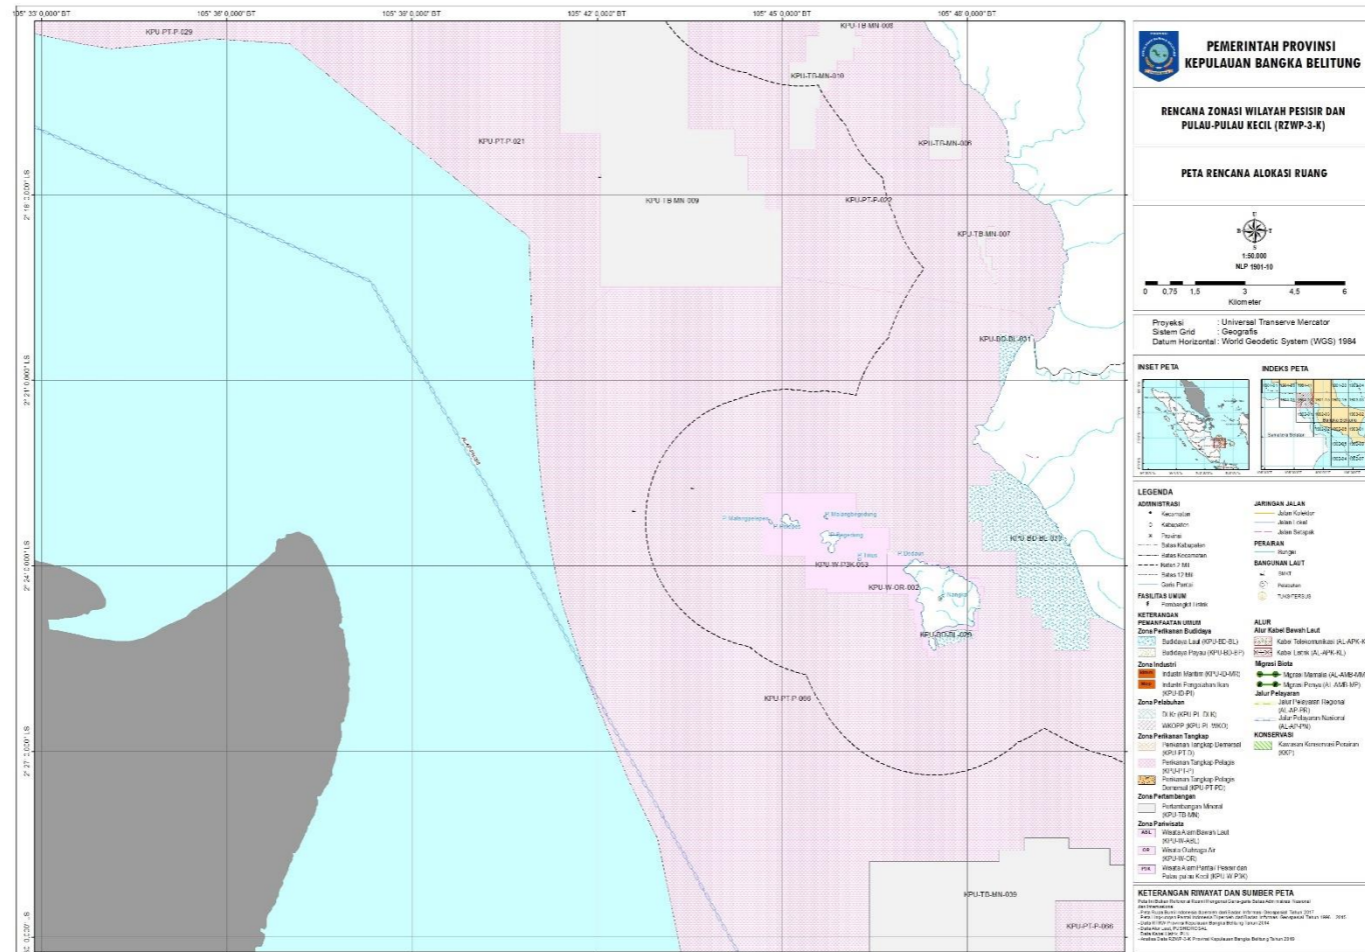

LAMPIRAN I
 PERATURAN DAERAH PROVINSI KEPULAUAN BANGKA BELITUNG
 NOMOR 3 TAHUN 2020
 TENTANG
 RENCANA ZONASI WILAYAH PESISIR DAN PULAU-PULAU KECIL
 PROVINSI KEPULAUAN BANGKA BELITUNG TAHUN 2020-2040

1. RENCANA ALOKASI RUANG WILAYAH PESISIR DAN PULAU-PULAU KECIL

Overview

Skala 1 : 250.000
(NLP 1901)

Skala 1 : 250.000
(NLP 1902)

PEMERINTAH PROVINSI
KEPULAUAN BANGKA BELITUNG

RENCANA ZONASI WILAYAH PESISIR DAN
PULAU-PULAU KECIL (RZWP-3-K)

PETA RENCANA ALOKASI RUANG

Proyeksi : Universal Transverse Mercator
Sistem Grid : Geografis
Datum Horizontal : WGS 1984

Skala 1 : 50.000
(NLP 1901 – 06)

Skala 1 : 50.000
(NLP 1901 – 07)

Skala 1 : 50.000
(NLP 1901 – 09)

Skala 1 : 50.000
(NLP 1901 – 10)

Skala 1 : 50.000
(NLP 1901 – 11)

Skala 1 : 50.000
(NLP 1901 – 12)

Skala 1 : 50.000
(NLP 1901 – 13)

Skala 1 : 50.000
(NLP 1901 – 14)

Skala 1 : 50.000
(NLP 1901 – 15)

Skala 1 : 50.000
(NLP 1901 – 16)

Skala 1 : 50.000
(NLP 1901 – 17)

Skala 1 : 50.000
(NLP 1901 – 18)