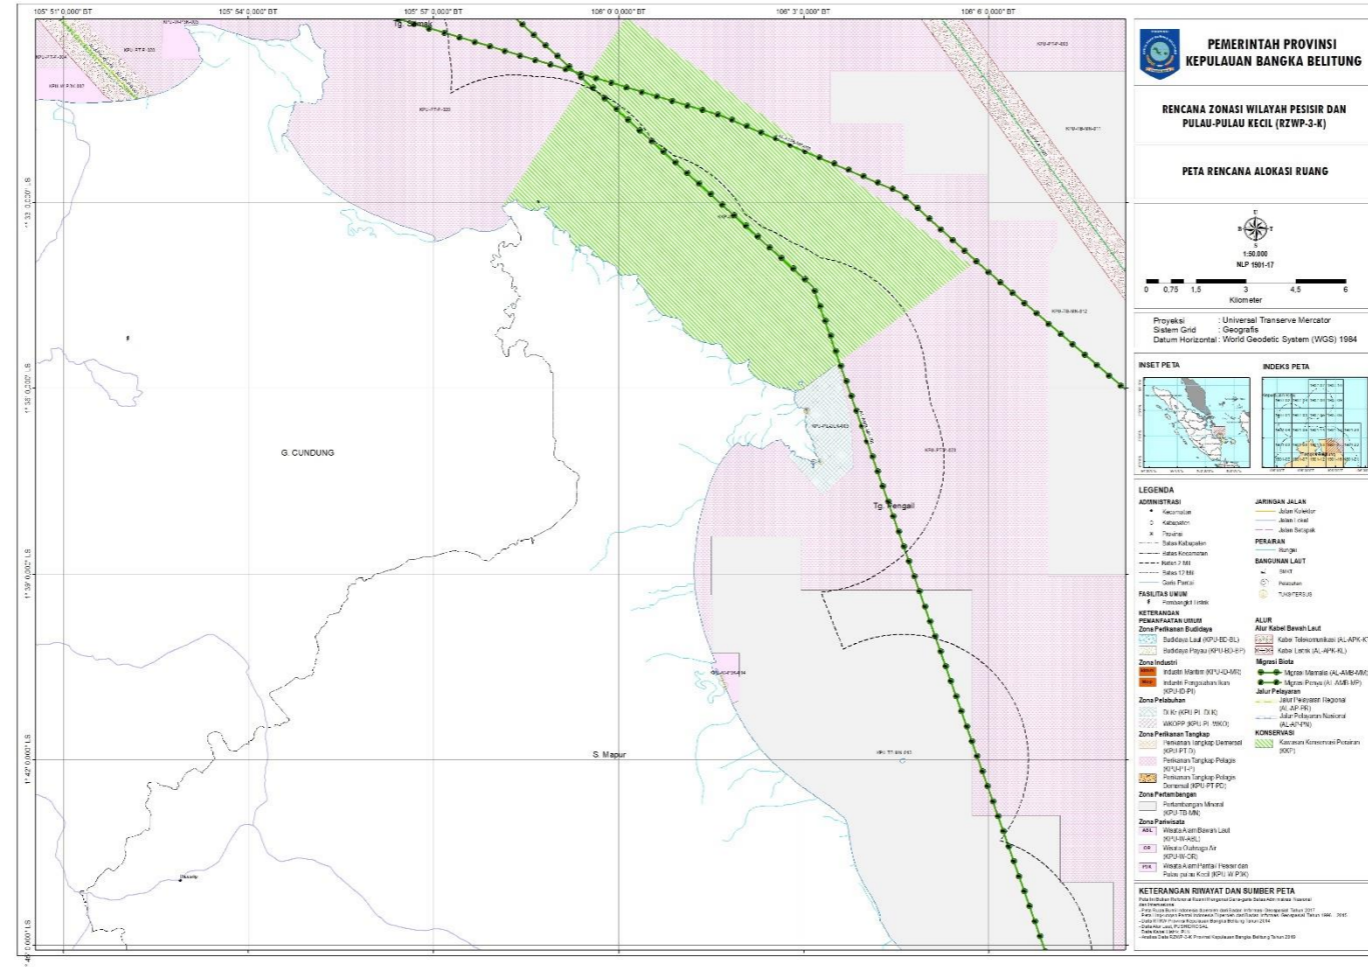

LAMPIRAN I
 PERATURAN DAERAH PROVINSI KEPULAUAN BANGKA BELITUNG
 NOMOR 3 TAHUN 2020
 TENTANG
 RENCANA ZONASI WILAYAH PESISIR DAN PULAU-PULAU KECIL
 PROVINSI KEPULAUAN BANGKA BELITUNG TAHUN 2020-2040

1. RENCANA ALOKASI RUANG WILAYAH PESISIR DAN PULAU-PULAU KECIL

Overview

Skala 1 : 250.000
(NLP 1901)

Skala 1 : 250.000
(NLP 1902)

PEMERINTAH PROVINSI
KEPULAUAN BANGKA BELITUNG

RENCANA ZONASI WILAYAH PESISIR DAN
PULAU-PULAU KECIL (RZWP-3-K)

PETA RENCANA ALOKASI RUANG

Proyeksi : Universal Transverse Mercator
Sistem Grid : Geografis
Datum Horizontal : WGS 1984

Skala 1 : 50.000
(NLP 1901 – 06)

Skala 1 : 50.000
(NLP 1901 – 07)

Skala 1 : 50.000
(NLP 1901 – 09)

Skala 1 : 50.000
(NLP 1901 – 10)

Skala 1 : 50.000
(NLP 1901 – 11)

Skala 1 : 50.000
(NLP 1901 – 12)

Skala 1 : 50.000
(NLP 1901 – 13)

Skala 1 : 50.000
(NLP 1901 – 14)

Skala 1 : 50.000
(NLP 1901 – 15)

Skala 1 : 50.000
(NLP 1901 – 16)

Skala 1 : 50.000
(NLP 1901 – 17)

Skala 1 : 50.000
(NLP 1901 – 18)