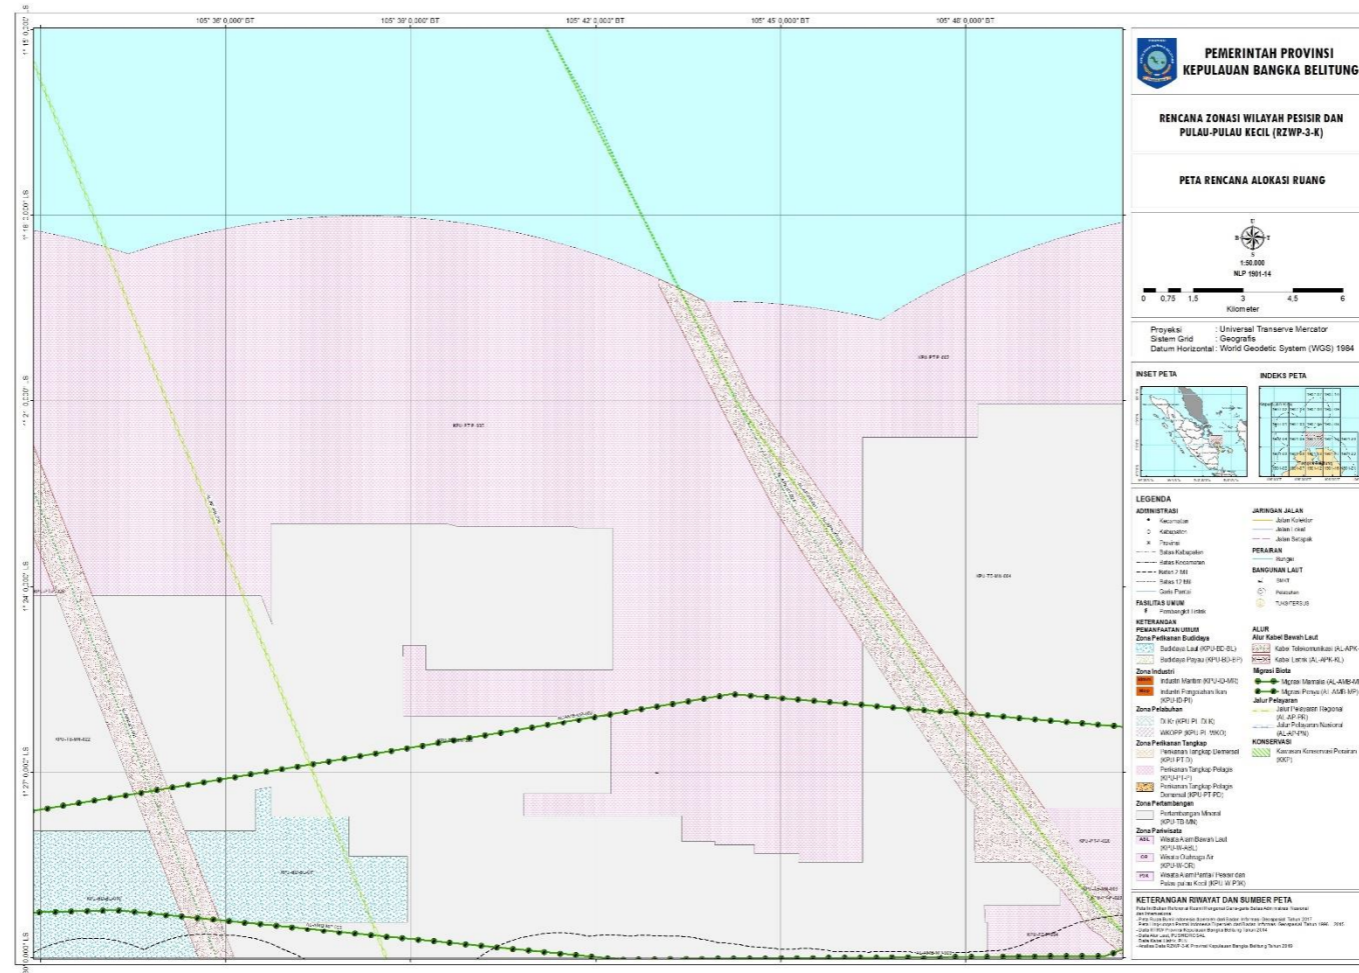

LAMPIRAN I
 PERATURAN DAERAH PROVINSI KEPULAUAN BANGKA BELITUNG
 NOMOR 3 TAHUN 2020
 TENTANG
 RENCANA ZONASI WILAYAH PESISIR DAN PULAU-PULAU KECIL
 PROVINSI KEPULAUAN BANGKA BELITUNG TAHUN 2020-2040

1. RENCANA ALOKASI RUANG WILAYAH PESISIR DAN PULAU-PULAU KECIL

Overview

Skala 1 : 250.000
(NLP 1901)

Skala 1 : 250.000
(NLP 1902)

PEMERINTAH PROVINSI
KEPULAUAN BANGKA BELITUNG

RENCANA ZONASI WILAYAH PESISIR DAN
PULAU-PULAU KECIL (RZWP-3-K)

PETA RENCANA ALOKASI RUANG

Proyeksi : Universal Transverse Mercator
Sistem Grid : Geografis
Datum Horizontal : WGS 1984

Skala 1 : 50.000
(NLP 1901 – 06)

Skala 1 : 50.000
(NLP 1901 – 07)

Skala 1 : 50.000
(NLP 1901 – 09)

Skala 1 : 50.000
(NLP 1901 – 10)

Skala 1 : 50.000
(NLP 1901 – 11)

Skala 1 : 50.000
(NLP 1901 – 12)

Skala 1 : 50.000
(NLP 1901 – 13)

Skala 1 : 50.000
(NLP 1901 – 14)

Skala 1 : 50.000
(NLP 1901 – 15)

Skala 1 : 50.000
(NLP 1901 – 16)

Skala 1 : 50.000
(NLP 1901 – 17)

Skala 1 : 50.000
(NLP 1901 – 18)