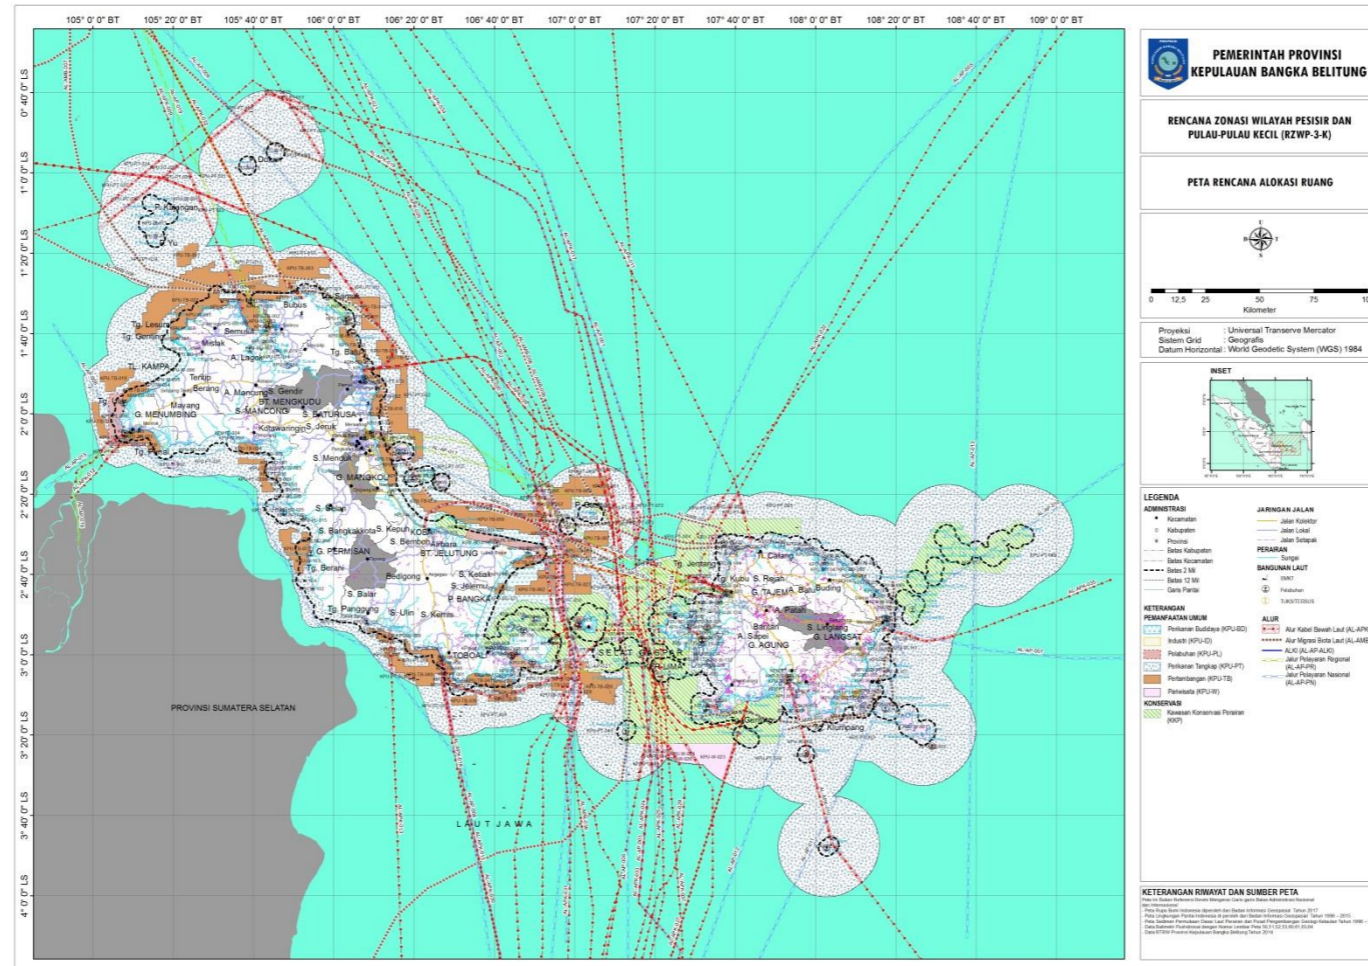

LAMPIRAN I
 PERATURAN DAERAH PROVINSI KEPULAUAN BANGKA BELITUNG
 NOMOR 3 TAHUN 2020
 TENTANG
 RENCANA ZONASI WILAYAH PESISIR DAN PULAU-PULAU KECIL
 PROVINSI KEPULAUAN BANGKA BELITUNG TAHUN 2020-2040

1. RENCANA ALOKASI RUANG WILAYAH PESISIR DAN PULAU-PULAU KECIL

Overview

Skala 1 : 250.000
(NLP 1901)

Skala 1 : 250.000
(NLP 1902)

PEMERINTAH PROVINSI
KEPULAUAN BANGKA BELITUNG

RENCANA ZONASI WILAYAH PESISIR DAN
PULAU-PULAU KECIL (RZWP-3-K)

PETA RENCANA ALOKASI RUANG

Proyeksi : Universal Transverse Mercator
Sistem Grid : Geografis
Datum Horizontal : WGS 1984

KETERANGAN RINYAT DAN SUMBER PETA

Skala 1 : 250.000
(NLP 1903)

Skala 1:250.000
(NLP 1905)

Skala 1 : 250.000
(NLP 1907)

Skala 1 : 50.000
(NLP 1901 – 01)

Skala 1 : 50.000
(NLP 1901 – 02)

Skala 1 : 50.000
(NLP 1901 – 03)

Skala 1 : 50.000
(NLP 1901 – 14)

Skala 1 : 50.000
(NLP 1901 – 15)

Skala 1 : 50.000
(NLP 1901 – 16)

Skala 1 : 50.000
(NLP 1901 – 17)

Skala 1 : 50.000
(NLP 1901 – 18)