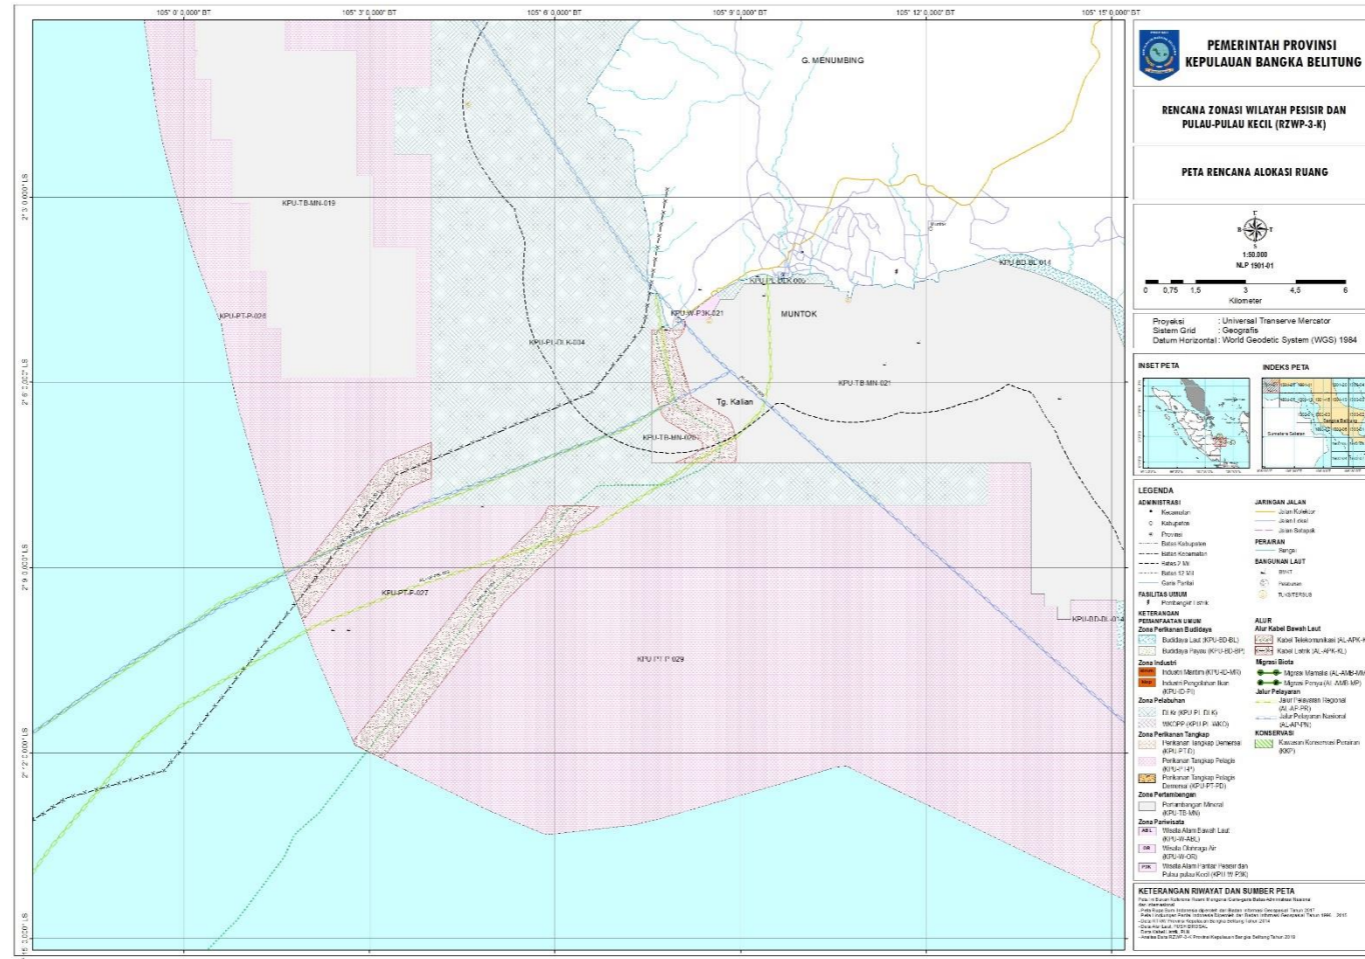

LAMPIRAN I
 PERATURAN DAERAH PROVINSI KEPULAUAN BANGKA BELITUNG
 NOMOR 3 TAHUN 2020
 TENTANG
 RENCANA ZONASI WILAYAH PESISIR DAN PULAU-PULAU KECIL
 PROVINSI KEPULAUAN BANGKA BELITUNG TAHUN 2020-2040

1. RENCANA ALOKASI RUANG WILAYAH PESISIR DAN PULAU-PULAU KECIL

Overview

Skala 1 : 250.000
(NLP 1901)

Skala 1 : 250.000
(NLP 1902)

PEMERINTAH PROVINSI
KEPULAUAN BANGKA BELITUNG

RENCANA ZONASI WILAYAH PESISIR DAN
PULAU-PULAU KECIL (RZWP-3-K)

PETA RENCANA ALOKASI RUANG

Proyeksi : Universal Transverse Mercator
Sistem Grid : Geografis
Datum Horizontal : WGS 1984

KETERANGAN RINYAT DAN SUMBER PETA

Skala 1 : 250.000
(NLP 1903)

Skala 1:250.000
(NLP 1905)

Skala 1 : 250.000
(NLP 1907)

Skala 1 : 50.000
(NLP 1901 – 01)

Skala 1 : 50.000
(NLP 1901 – 02)

Skala 1 : 50.000
(NLP 1901 – 03)

Skala 1 : 50.000
(NLP 1901 – 06)

Skala 1 : 50.000
(NLP 1901 – 07)

Skala 1 : 50.000
(NLP 1901 – 09)

Skala 1 : 50.000
(NLP 1901 – 10)

Skala 1 : 50.000
(NLP 1901 – 11)

Skala 1 : 50.000
(NLP 1901 – 12)

Skala 1 : 50.000
(NLP 1901 – 13)