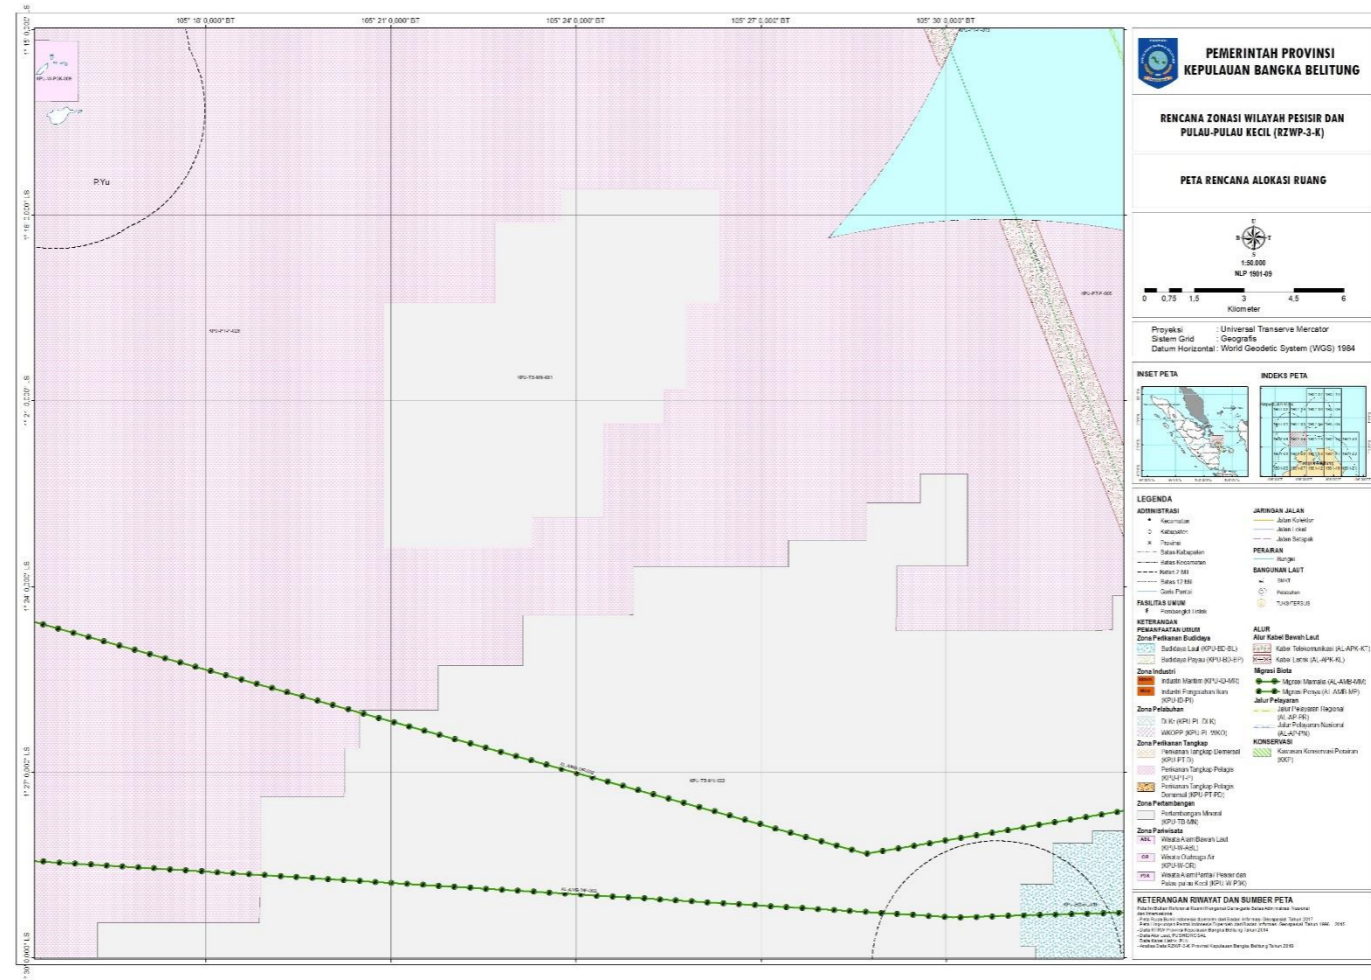

Overview

Skala 1 : 250.000
(NLP 1901)

Skala 1 : 250.000
(NLP 1902)

PEMERINTAH PROVINSI
KEPULAUAN BANGKA BELITUNG

RENCANA ZONASI WILAYAH PESISIR DAN
PULAU-PULAU KECIL (RZWP-3-K)

PETA RENCANA ALOKASI RUANG

Proyeksi : Universal Transverse Mercator
Sistem Grid : Geografis
Datum Horizontal : WGS 1984

KETERANGAN RINYAT DAN SUMBER PETA

Skala 1 : 250.000
(NLP 1903)

Skala 1:250.000
(NLP 1905)

Skala 1 : 250.000
(NLP 1907)

Skala 1 : 50.000
(NLP 1901 – 01)

Skala 1 : 50.000
(NLP 1901 – 02)

Skala 1 : 50.000
(NLP 1901 – 03)

Skala 1 : 50.000
(NLP 1901 – 06)

Skala 1 : 50.000
(NLP 1901 – 07)

Skala 1 : 50.000
(NLP 1901 – 09)

Skala 1 : 50.000
(NLP 1901 – 10)

Skala 1 : 50.000
(NLP 1901 – 11)

Skala 1 : 50.000
(NLP 1901 – 12)

Skala 1 : 50.000
(NLP 1901 – 13)

Skala 1 : 50.000
(NLP 1901 – 14)

Skala 1 : 50.000
(NLP 1901 – 15)

Skala 1 : 50.000
(NLP 1901 – 16)

Skala 1 : 50.000
(NLP 1901 – 17)

Skala 1 : 50.000
(NLP 1901 – 18)