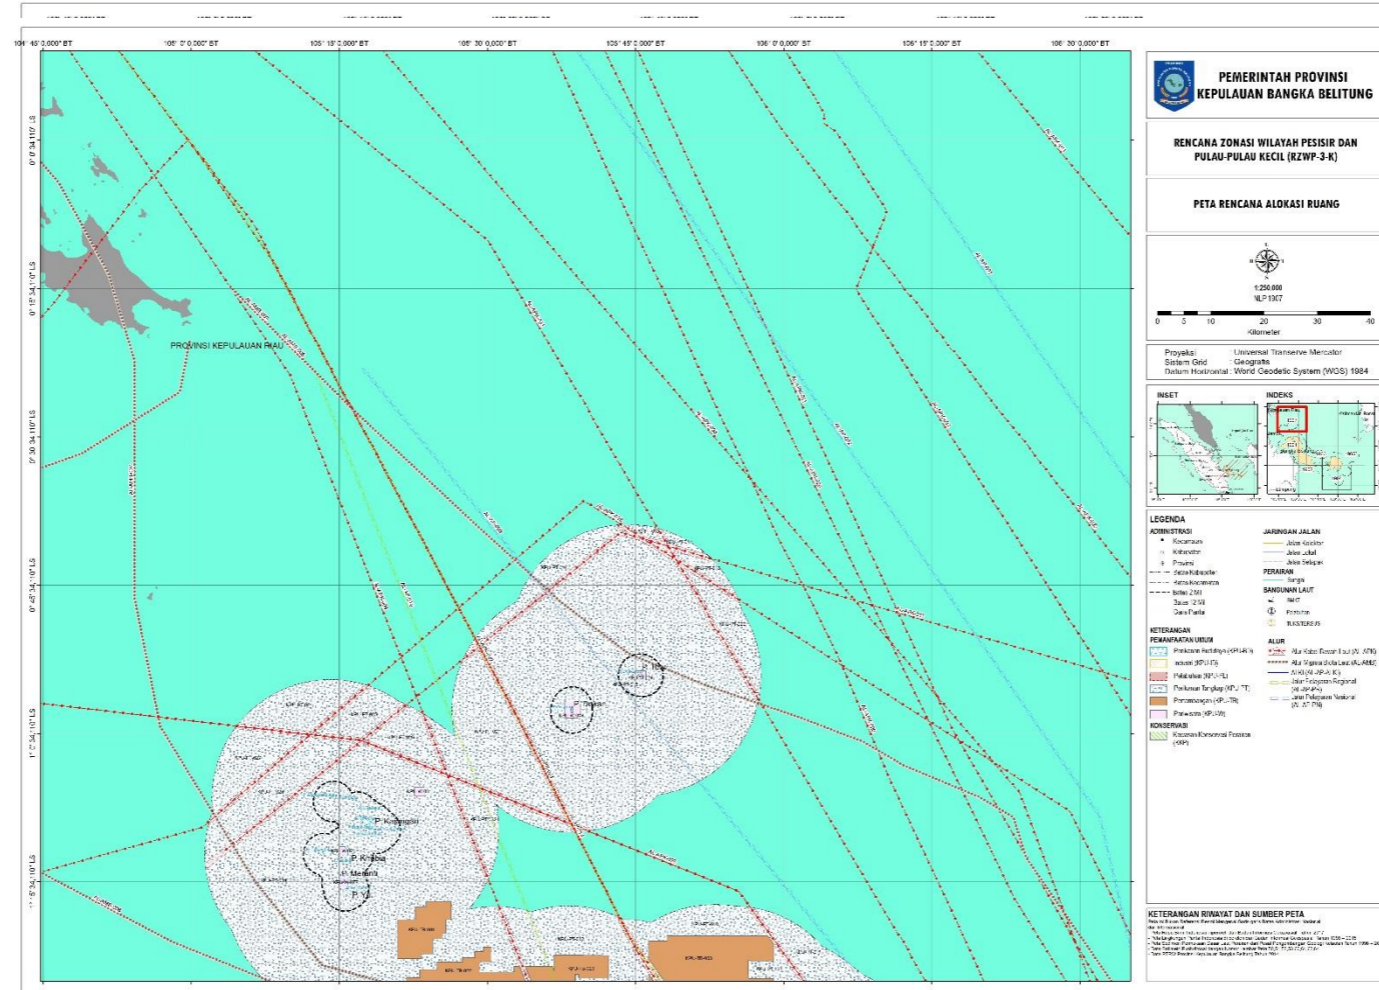

LAMPIRAN I
 PERATURAN DAERAH PROVINSI KEPULAUAN BANGKA BELITUNG
 NOMOR 3 TAHUN 2020
 TENTANG
 RENCANA ZONASI WILAYAH PESISIR DAN PULAU-PULAU KECIL
 PROVINSI KEPULAUAN BANGKA BELITUNG TAHUN 2020-2040

1. RENCANA ALOKASI RUANG WILAYAH PESISIR DAN PULAU-PULAU KECIL

Overview

Skala 1 : 250.000
(NLP 1901)

Skala 1 : 250.000
(NLP 1902)

PEMERINTAH PROVINSI
KEPULAUAN BANGKA BELITUNG

RENCANA ZONASI WILAYAH PESISIR DAN
PULAU-PULAU KECIL (RZWP-3-K)

PETA RENCANA ALOKASI RUANG

Proyeksi : Universal Transverse Mercator
Sistem Grid : Geografis
Datum Horizontal : WGS 1984

KETERANGAN RINYAT DAN SUMBER PETA

Skala 1 : 250.000
(NLP 1903)

Skala 1:250.000
(NLP 1905)

Skala 1 : 250.000
(NLP 1907)

Skala 1 : 50.000
(NLP 1901 – 01)

Skala 1 : 50.000
(NLP 1901 – 02)

Skala 1 : 50.000
(NLP 1901 – 03)

Skala 1 : 50.000
(NLP 1901 – 06)

Skala 1 : 50.000
(NLP 1901 – 07)

Skala 1 : 50.000
(NLP 1901 – 09)

Skala 1 : 50.000
(NLP 1901 – 10)

Skala 1 : 50.000
(NLP 1901 – 11)

Skala 1 : 50.000
(NLP 1901 – 12)

Skala 1 : 50.000
(NLP 1901 – 13)