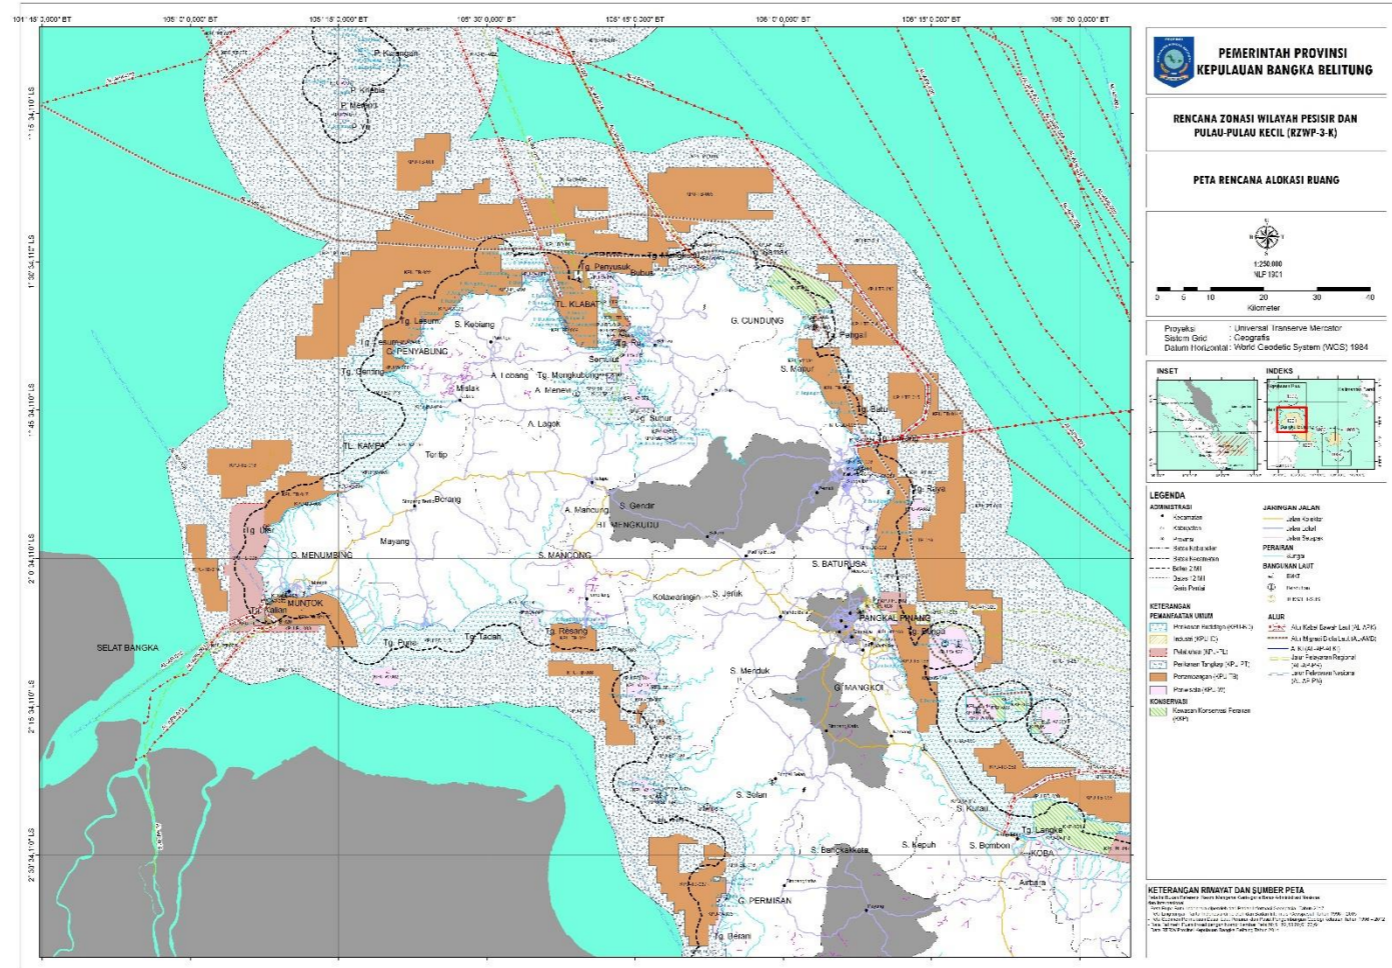

LAMPIRAN I
 PERATURAN DAERAH PROVINSI KEPULAUAN BANGKA BELITUNG
 NOMOR 3 TAHUN 2020
 TENTANG
 RENCANA ZONASI WILAYAH PESISIR DAN PULAU-PULAU KECIL
 PROVINSI KEPULAUAN BANGKA BELITUNG TAHUN 2020-2040

1. RENCANA ALOKASI RUANG WILAYAH PESISIR DAN PULAU-PULAU KECIL

Overview

Skala 1 : 250.000
(NLP 1901)

Skala 1 : 250.000
(NLP 1902)

PEMERINTAH PROVINSI
KEPULAUAN BANGKA BELITUNG

RENCANA ZONASI WILAYAH PESISIR DAN
PULAU-PULAU KECIL (RZWP-3-K)

PETA RENCANA ALOKASI RUANG

Proyeksi : Universal Transverse Mercator
Sistem Grid : Geografis
Datum Horizontal : WGS 1984

KETERANGAN RINYAT DAN SUMBER PETA

Skala 1 : 250.000
(NLP 1903)

Skala 1:250.000
(NLP 1905)

Skala 1 : 250.000
(NLP 1907)

Skala 1 : 50.000
(NLP 1901 – 01)

Skala 1 : 50.000
(NLP 1901 – 02)

Skala 1 : 50.000
(NLP 1901 – 03)

Skala 1 : 50.000
(NLP 1901 – 14)

Skala 1 : 50.000
(NLP 1901 – 15)

Skala 1 : 50.000
(NLP 1901 – 16)

Skala 1 : 50.000
(NLP 1901 – 17)

Skala 1 : 50.000
(NLP 1901 – 18)