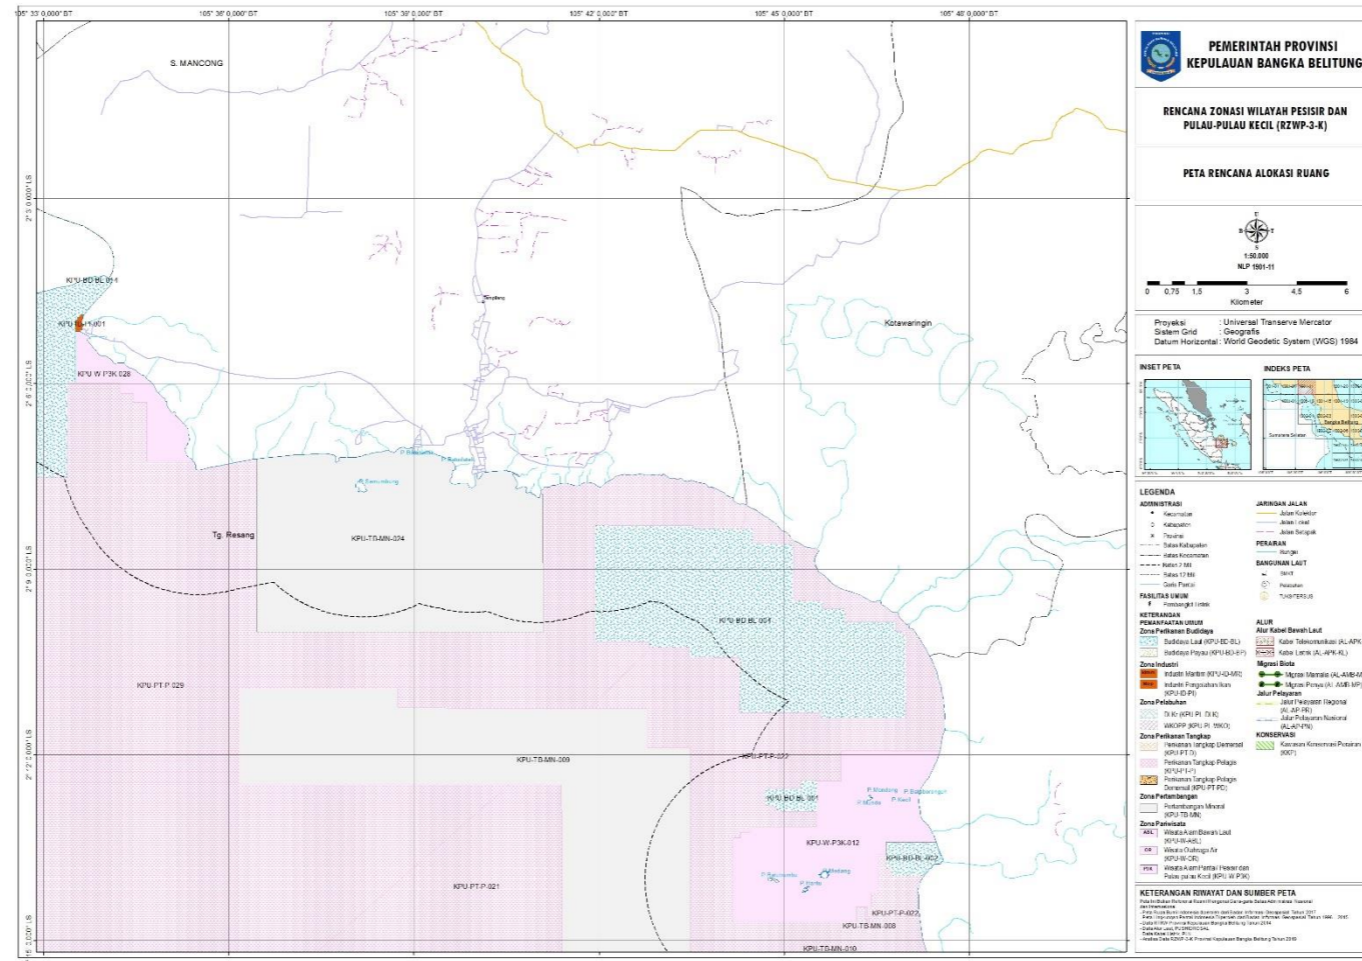

LAMPIRAN I
 PERATURAN DAERAH PROVINSI KEPULAUAN BANGKA BELITUNG
 NOMOR 3 TAHUN 2020
 TENTANG
 RENCANA ZONASI WILAYAH PESISIR DAN PULAU-PULAU KECIL
 PROVINSI KEPULAUAN BANGKA BELITUNG TAHUN 2020-2040

1. RENCANA ALOKASI RUANG WILAYAH PESISIR DAN PULAU-PULAU KECIL

Overview

Skala 1 : 250.000
(NLP 1901)

Skala 1 : 250.000
(NLP 1902)

PEMERINTAH PROVINSI
KEPULAUAN BANGKA BELITUNG

RENCANA ZONASI WILAYAH PESISIR DAN
PULAU-PULAU KECIL (RZWP-3-K)

PETA RENCANA ALOKASI RUANG

Proyeksi : Universal Transverse Mercator
Sistem Grid : Geografis
Datum Horizontal : WGS 1984

Skala 1 : 50.000
(NLP 1901 – 06)

Skala 1 : 50.000
(NLP 1901 – 07)

Skala 1 : 50.000
(NLP 1901 – 09)

Skala 1 : 50.000
(NLP 1901 – 10)

Skala 1 : 50.000
(NLP 1901 – 11)

Skala 1 : 50.000
(NLP 1901 – 12)

Skala 1 : 50.000
(NLP 1901 – 13)

Skala 1 : 50.000
(NLP 1901 – 14)

Skala 1 : 50.000
(NLP 1901 – 15)

Skala 1 : 50.000
(NLP 1901 – 16)

Skala 1 : 50.000
(NLP 1901 – 17)

Skala 1 : 50.000
(NLP 1901 – 18)