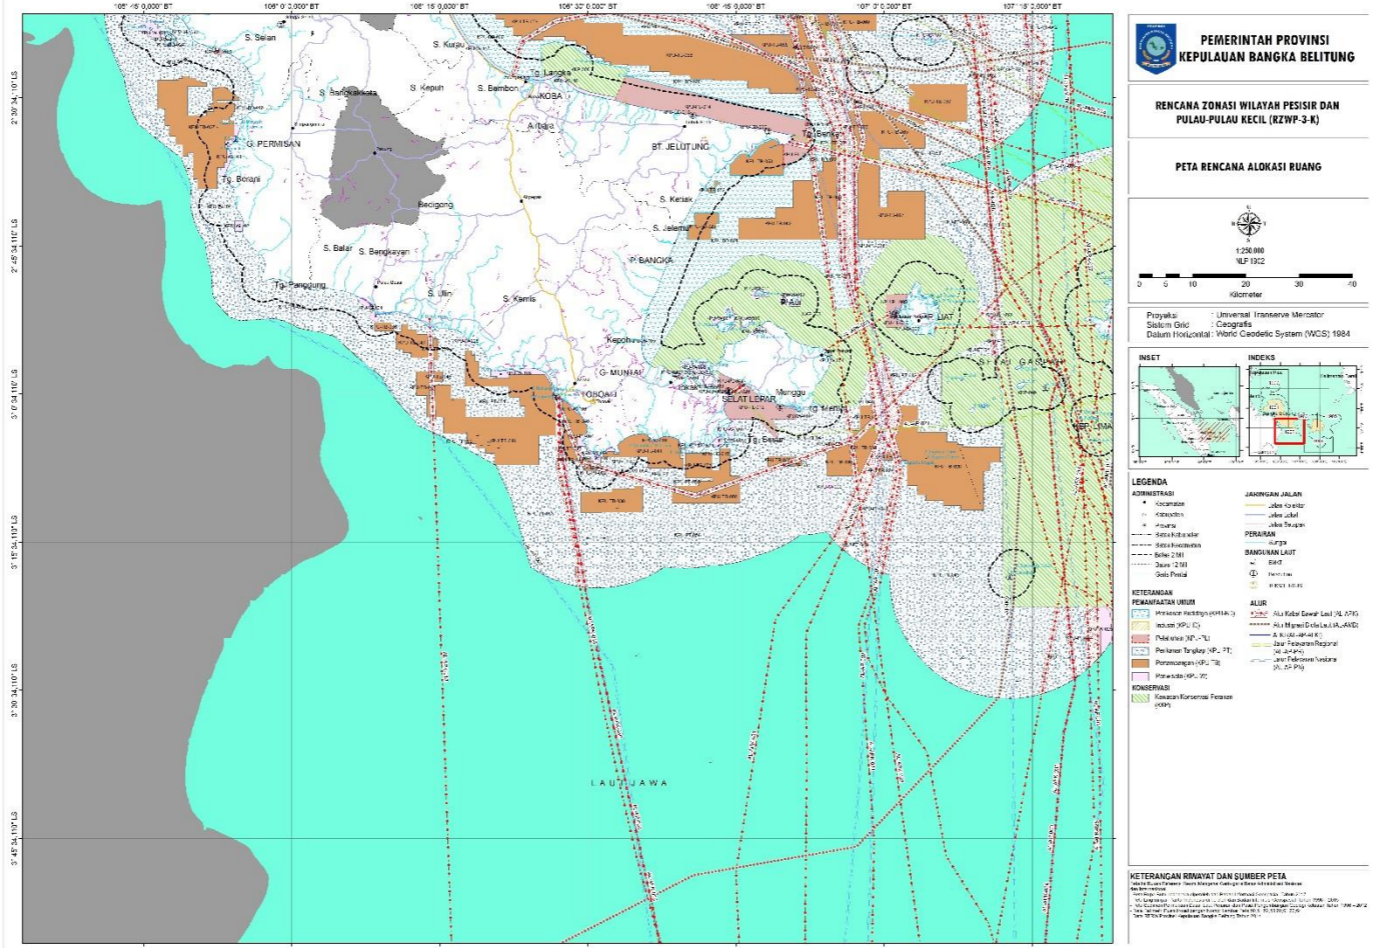

Skala 1 : 250.000
(NLP 1902)

PEMERINTAH PROVINSI
KEPULAUAN BANGKA BELITUNG

PETA RENCANA ALOKASI RUANG

KETERANGAN RINYAT DAN SUMBER PETA