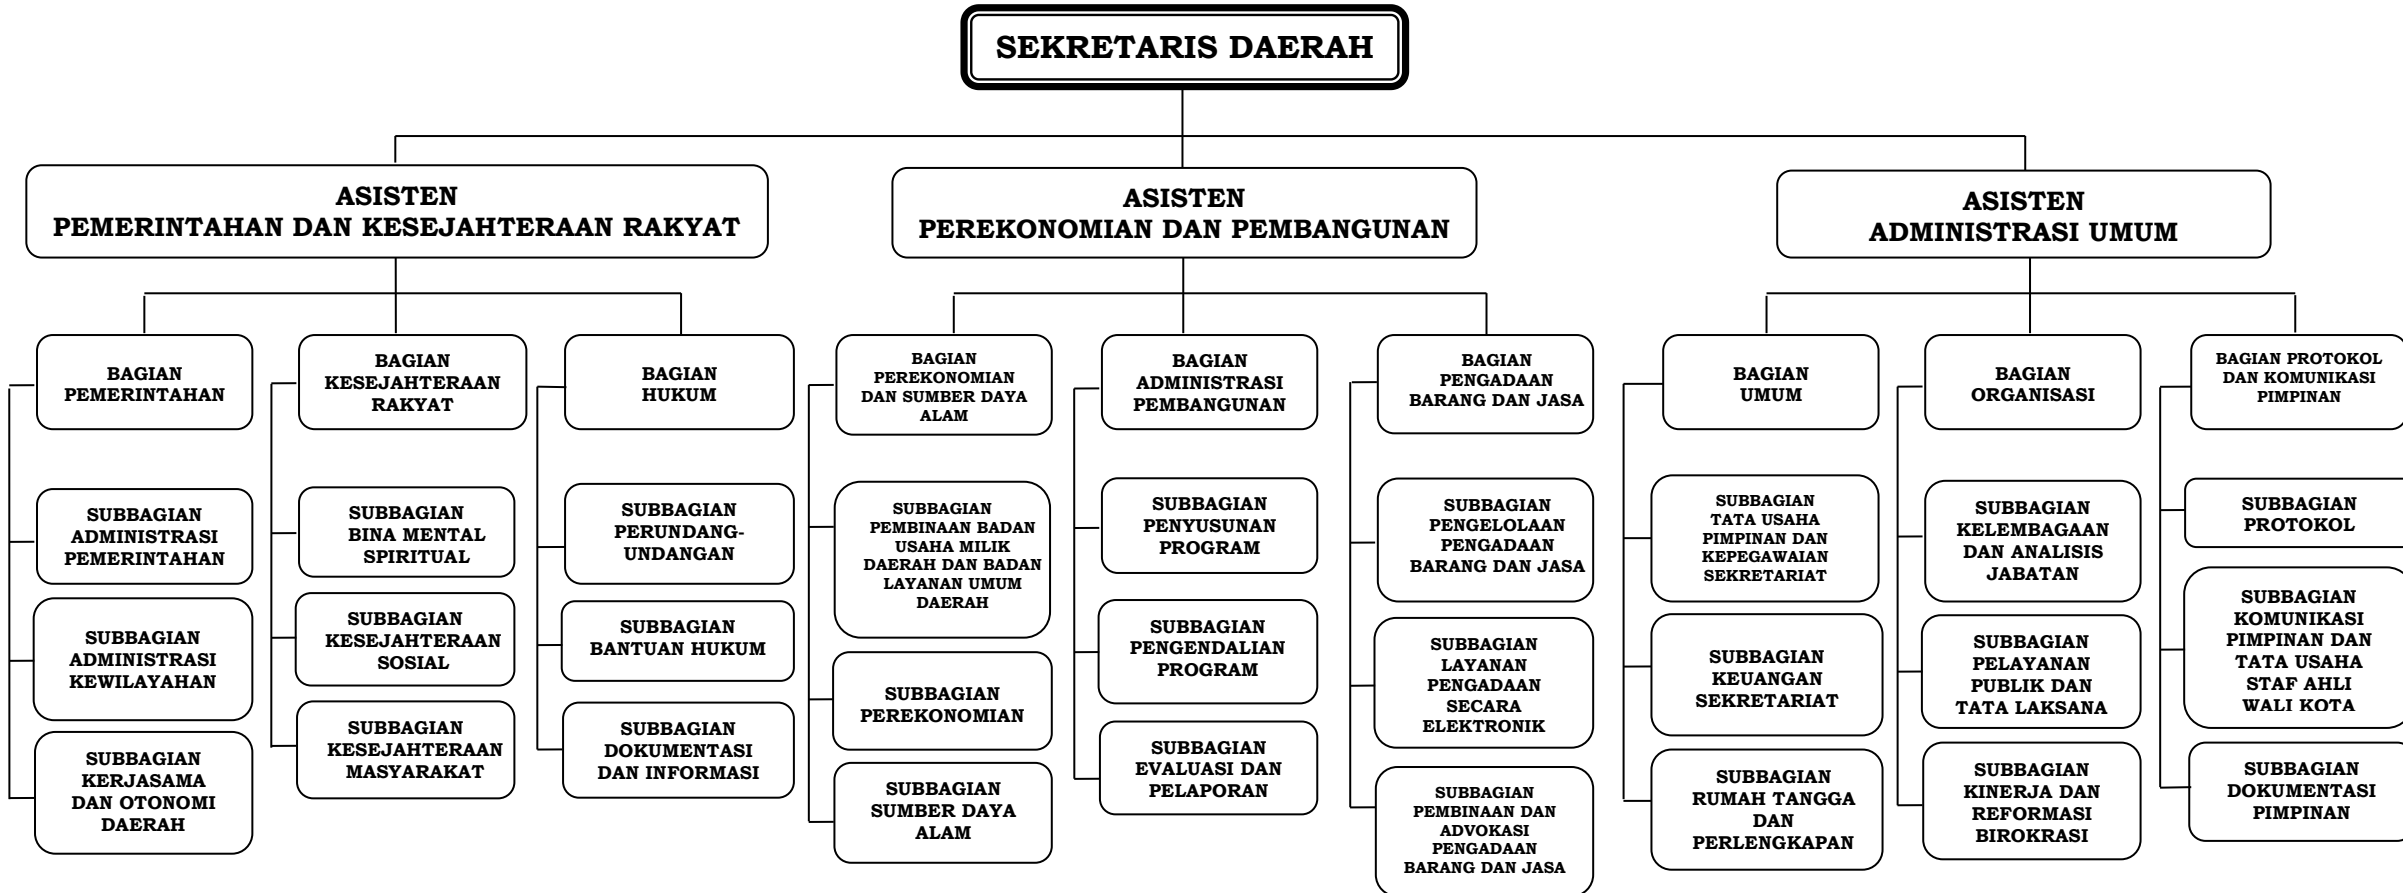

BAGAN SUSUNAN ORGANISASI
SEKRETARIAT DAERAH

WALI KOTA SALATIGA,

ttd

YULIYANTO