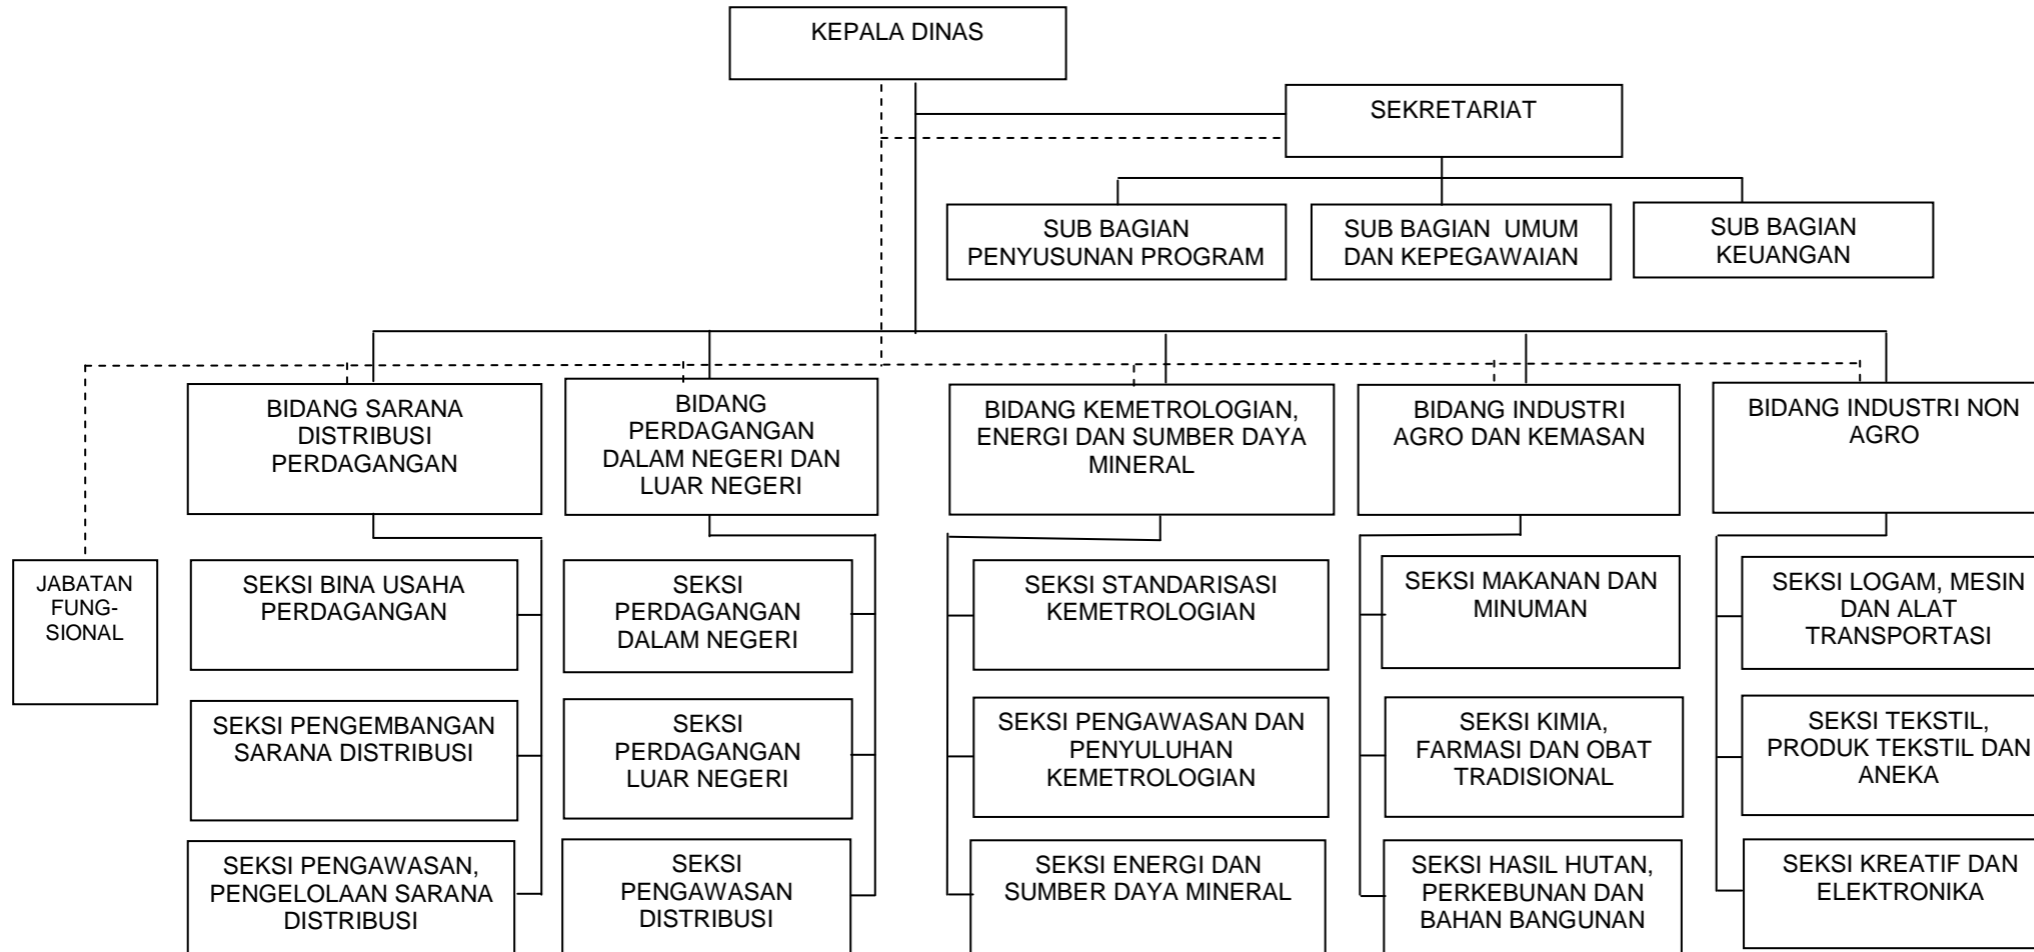

LAMPIRAN XXII
PERATURAN BUPATI BANDUNG
NOMOR 75 TAHUN 2018
TENTANG
KEDUDUKAN DAN SUSUNAN ORGANISASI DINAS DAERAH

BAGAN STRUKTUR ORGANISASI DINAS PERINDUSTRIAN DAN PERDAGANGAN

BUPATI BANDUNG,

ttd

DADANG M NASER