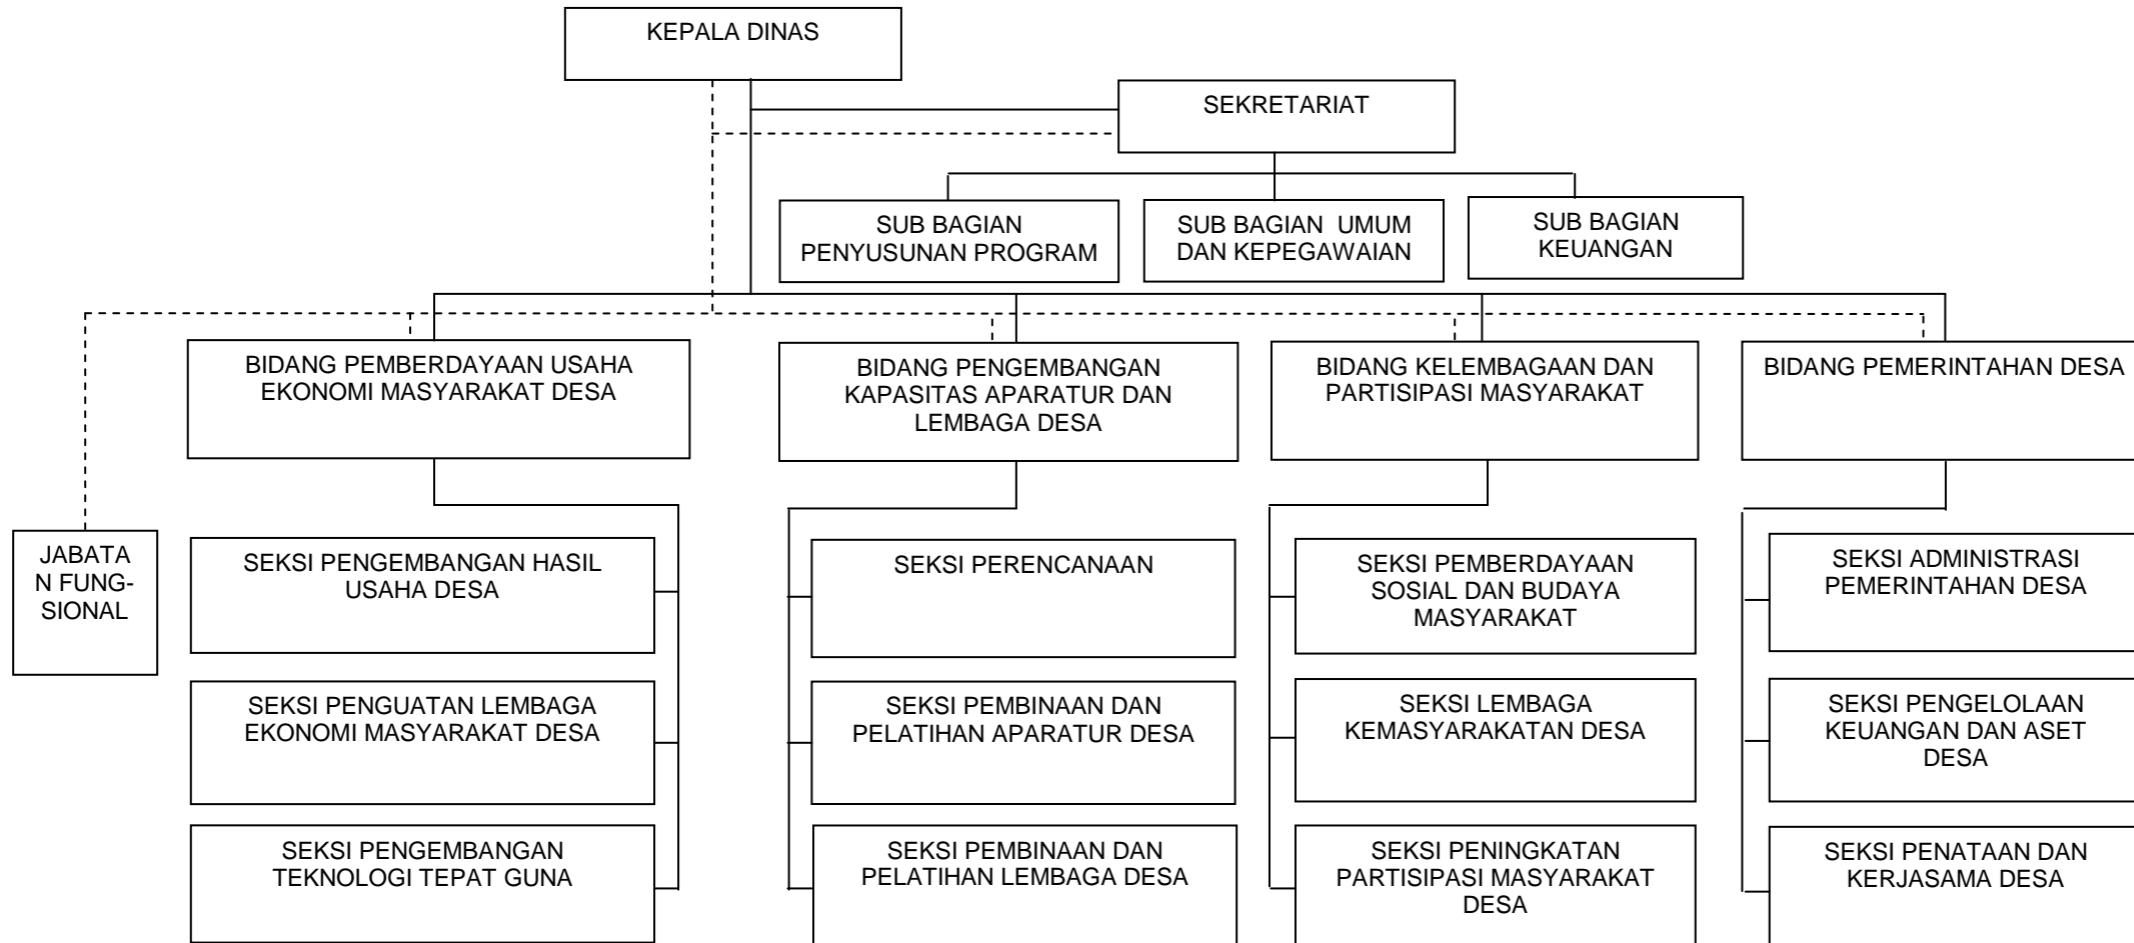

DADANG M NASER

LAMPIRAN X  
 PERATURAN BUPATI BANDUNG  
 NOMOR 75 TAHUN 2018  
 TENTANG  
 KEDUDUKAN DAN SUSUNAN ORGANISASI DINAS DAERAH

BAGAN STRUKTUR ORGANISASI DINAS KEPENDUDUKAN DAN PENCATATAN SIPIL

BUPATI BANDUNG,

ttd

DADANG M NASER

LAMPIRAN XI  
 PERATURAN BUPATI BANDUNG  
 NOMOR 75 TAHUN 2018  
 TENTANG  
 KEDUDUKAN DAN SUSUNAN ORGANISASI DINAS DAERAH

BAGAN STRUKTUR ORGANISASI DINAS PEMBERDAYAAN MASYARAKAT DAN DESA