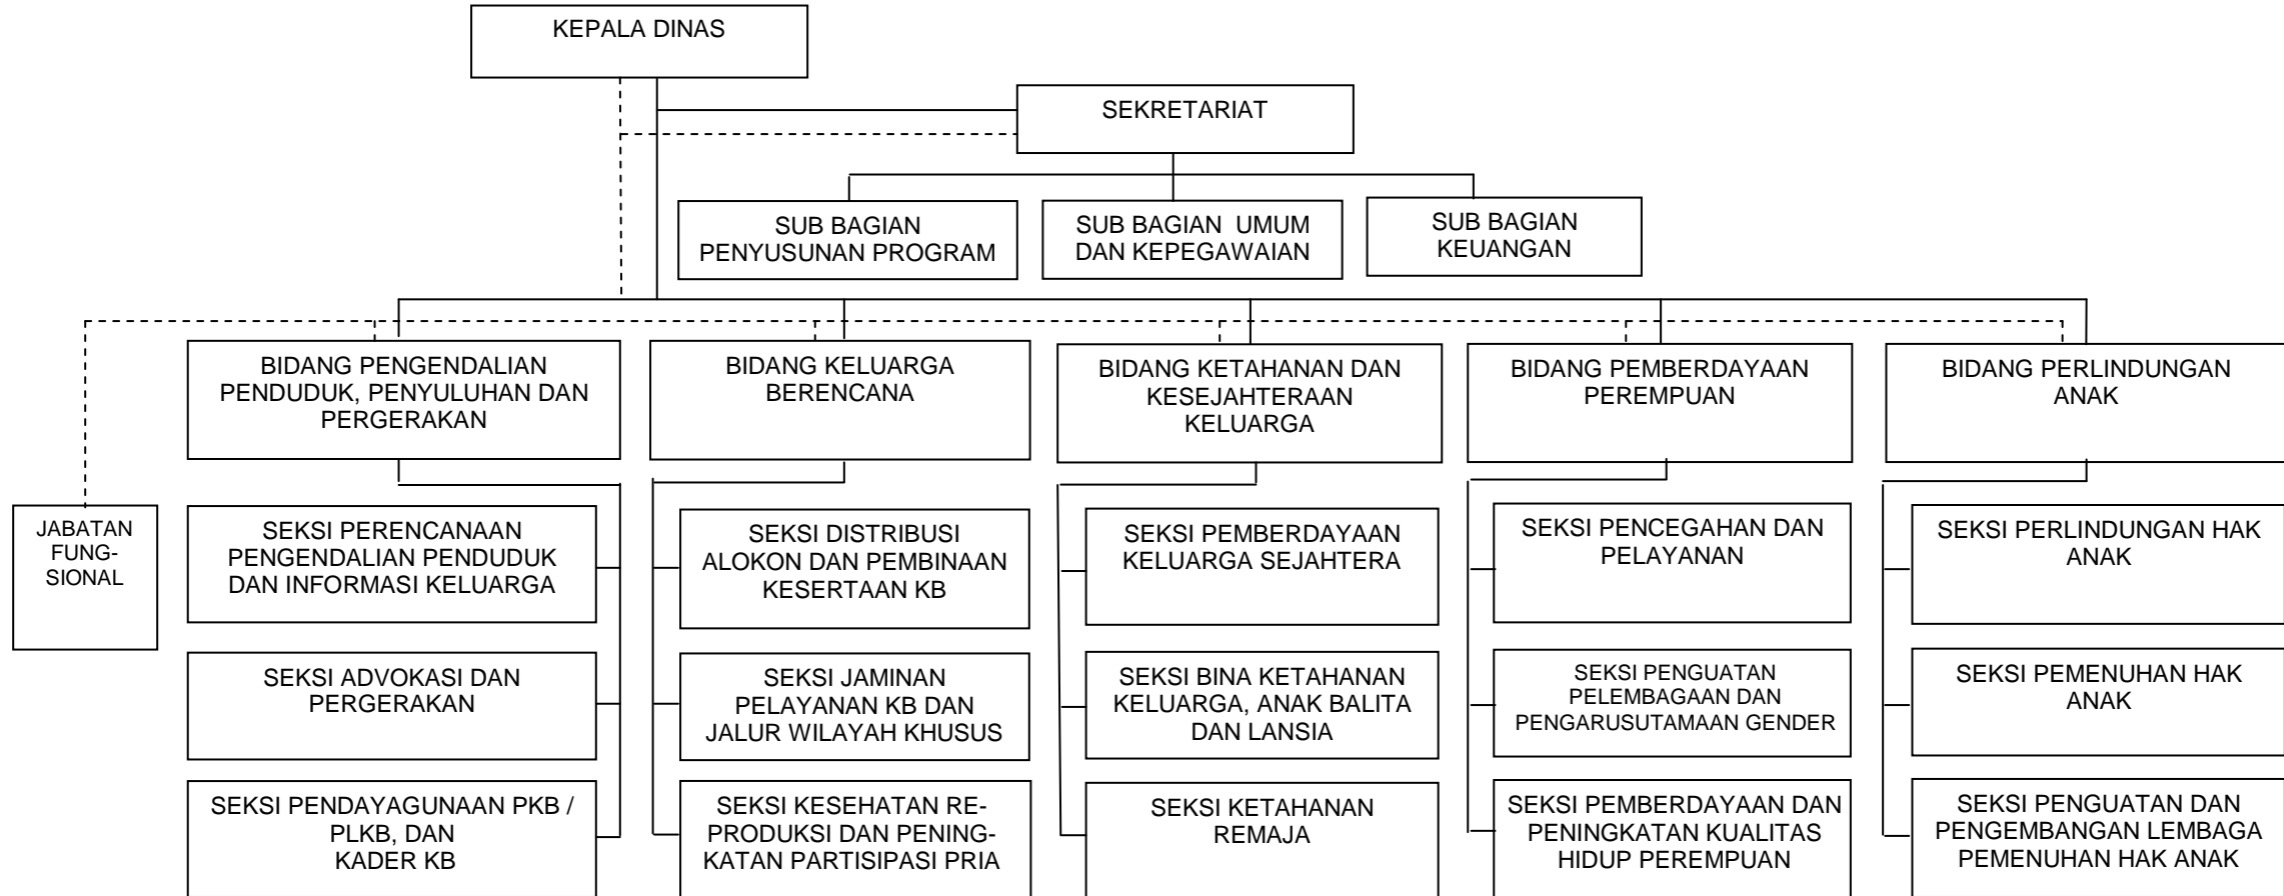

BUPATI BANDUNG,

ttd

DADANG M NASER

LAMPIRAN XIX  
 PERATURAN BUPATI BANDUNG  
 NOMOR 75 TAHUN 2018  
 TENTANG  
 KEDUDUKAN DAN SUSUNAN ORGANISASI DINAS DAERAH

BAGAN STRUKTUR ORGANISASI DINAS PENGENDALIAN PENDUDUK, KELUARGA BERENCANA, PEMBERDAYAAN PEREMPUAN  
 DAN PERLINDUNGAN ANAK