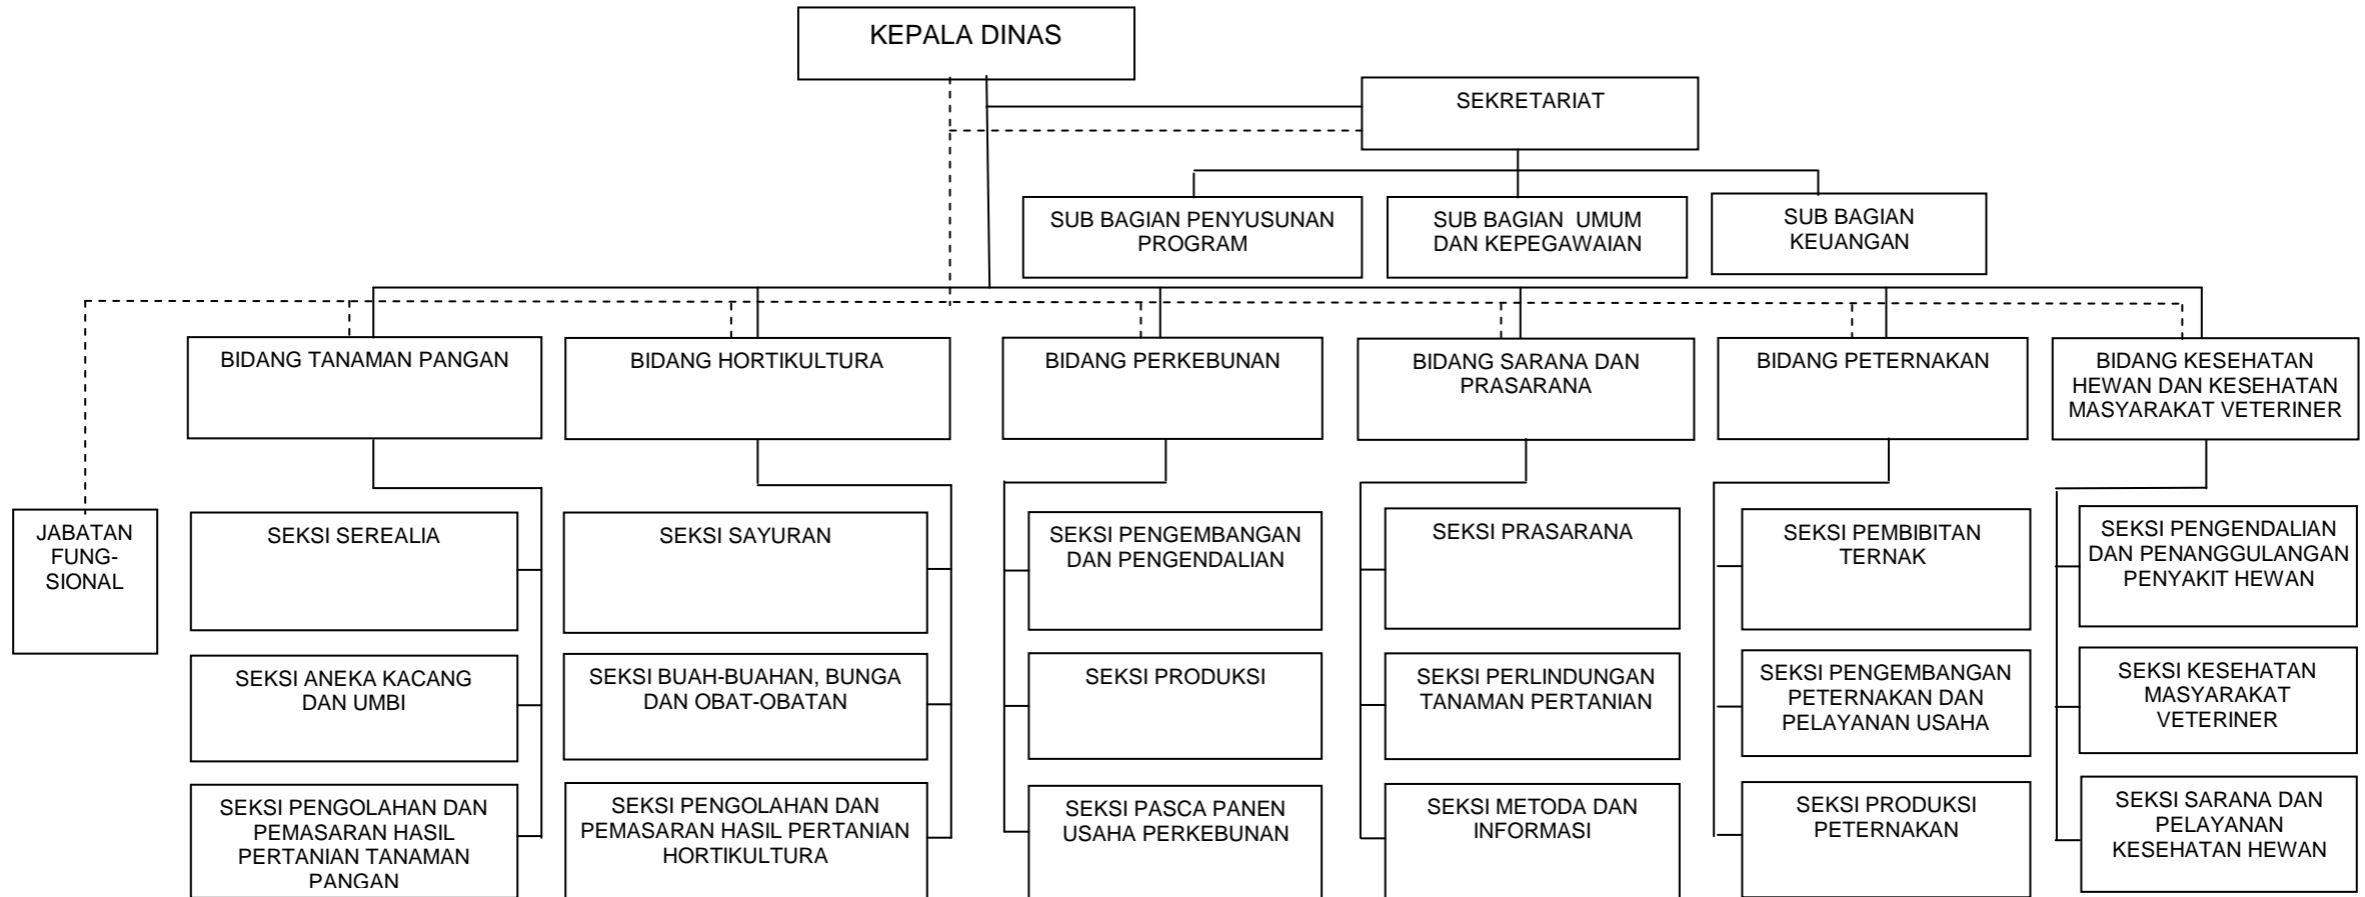

LAMPIRAN XXI
PERATURAN BUPATI BANDUNG
NOMOR 75 TAHUN 2018
TENTANG
KEDUDUKAN DAN SUSUNAN ORGANISASI DINAS DAERAH

BAGAN STRUKTUR ORGANISASI DINAS PERTANIAN

BUPATI BANDUNG,

ttd

DADANG M NASER