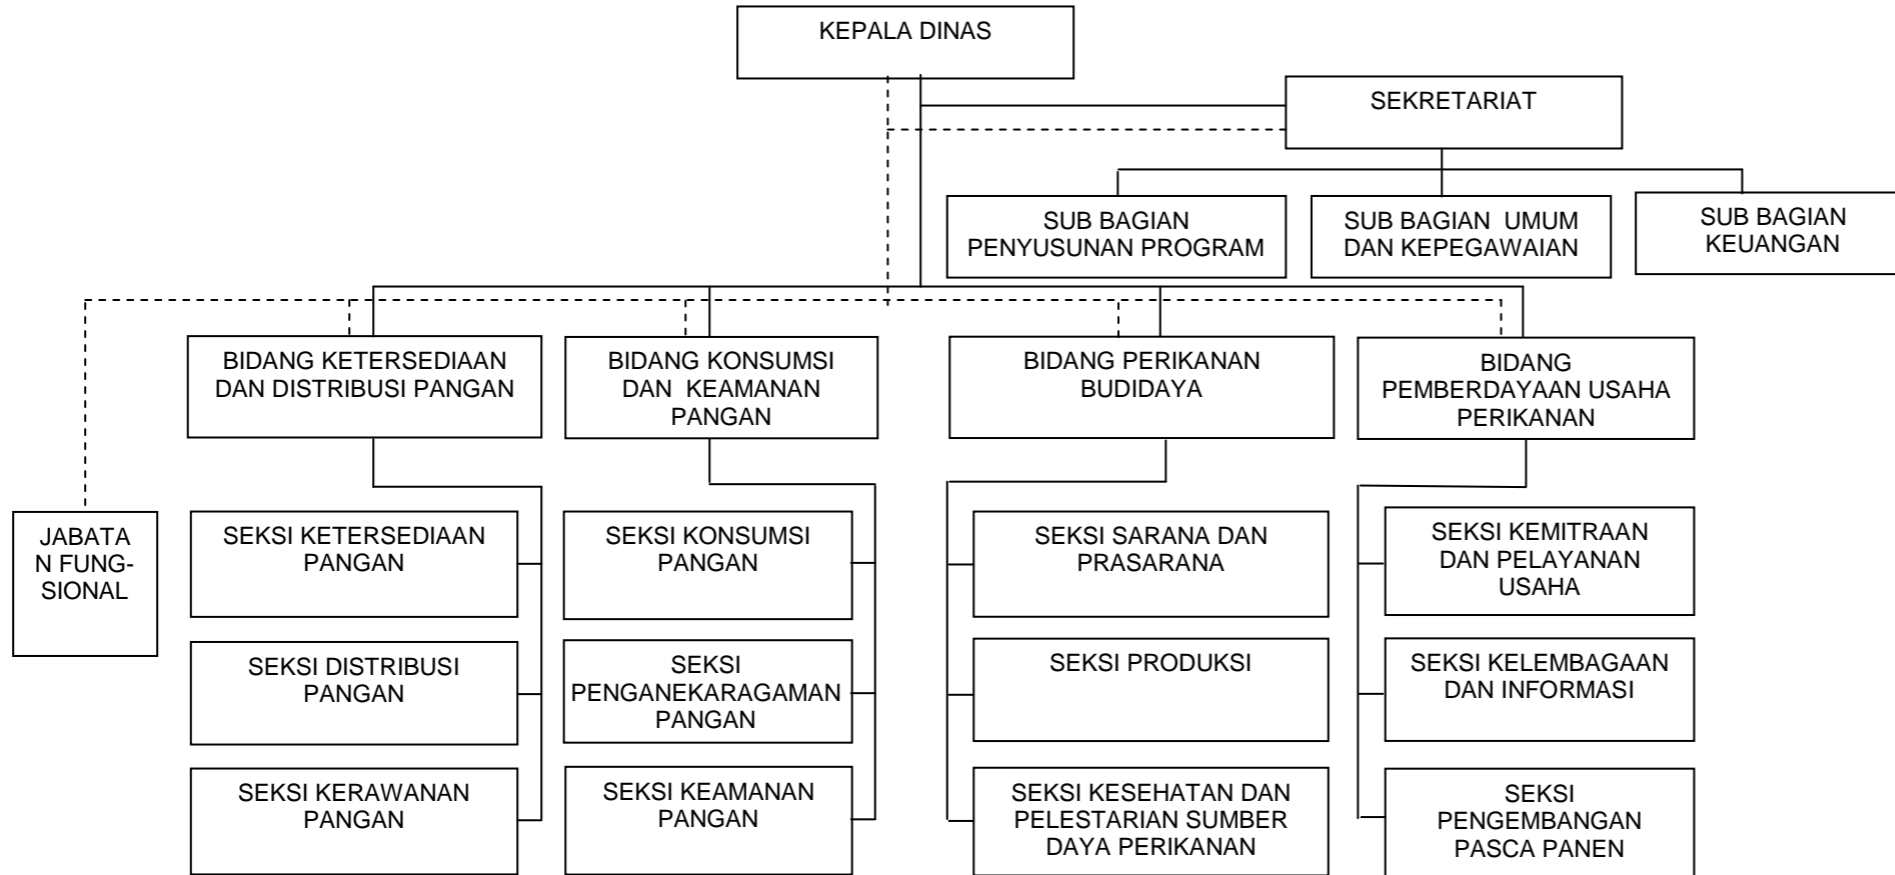

LAMPIRAN XVI
PERATURAN BUPATI BANDUNG
NOMOR 75 TAHUN 2018
TENTANG
KEDUDUKAN DAN SUSUNAN ORGANISASI DINAS DAERAH

BAGAN STRUKTUR ORGANISASI DINAS KETAHANAN PANGAN DAN PERIKANAN

BUPATI BANDUNG,

ttd

DADANG M NASER