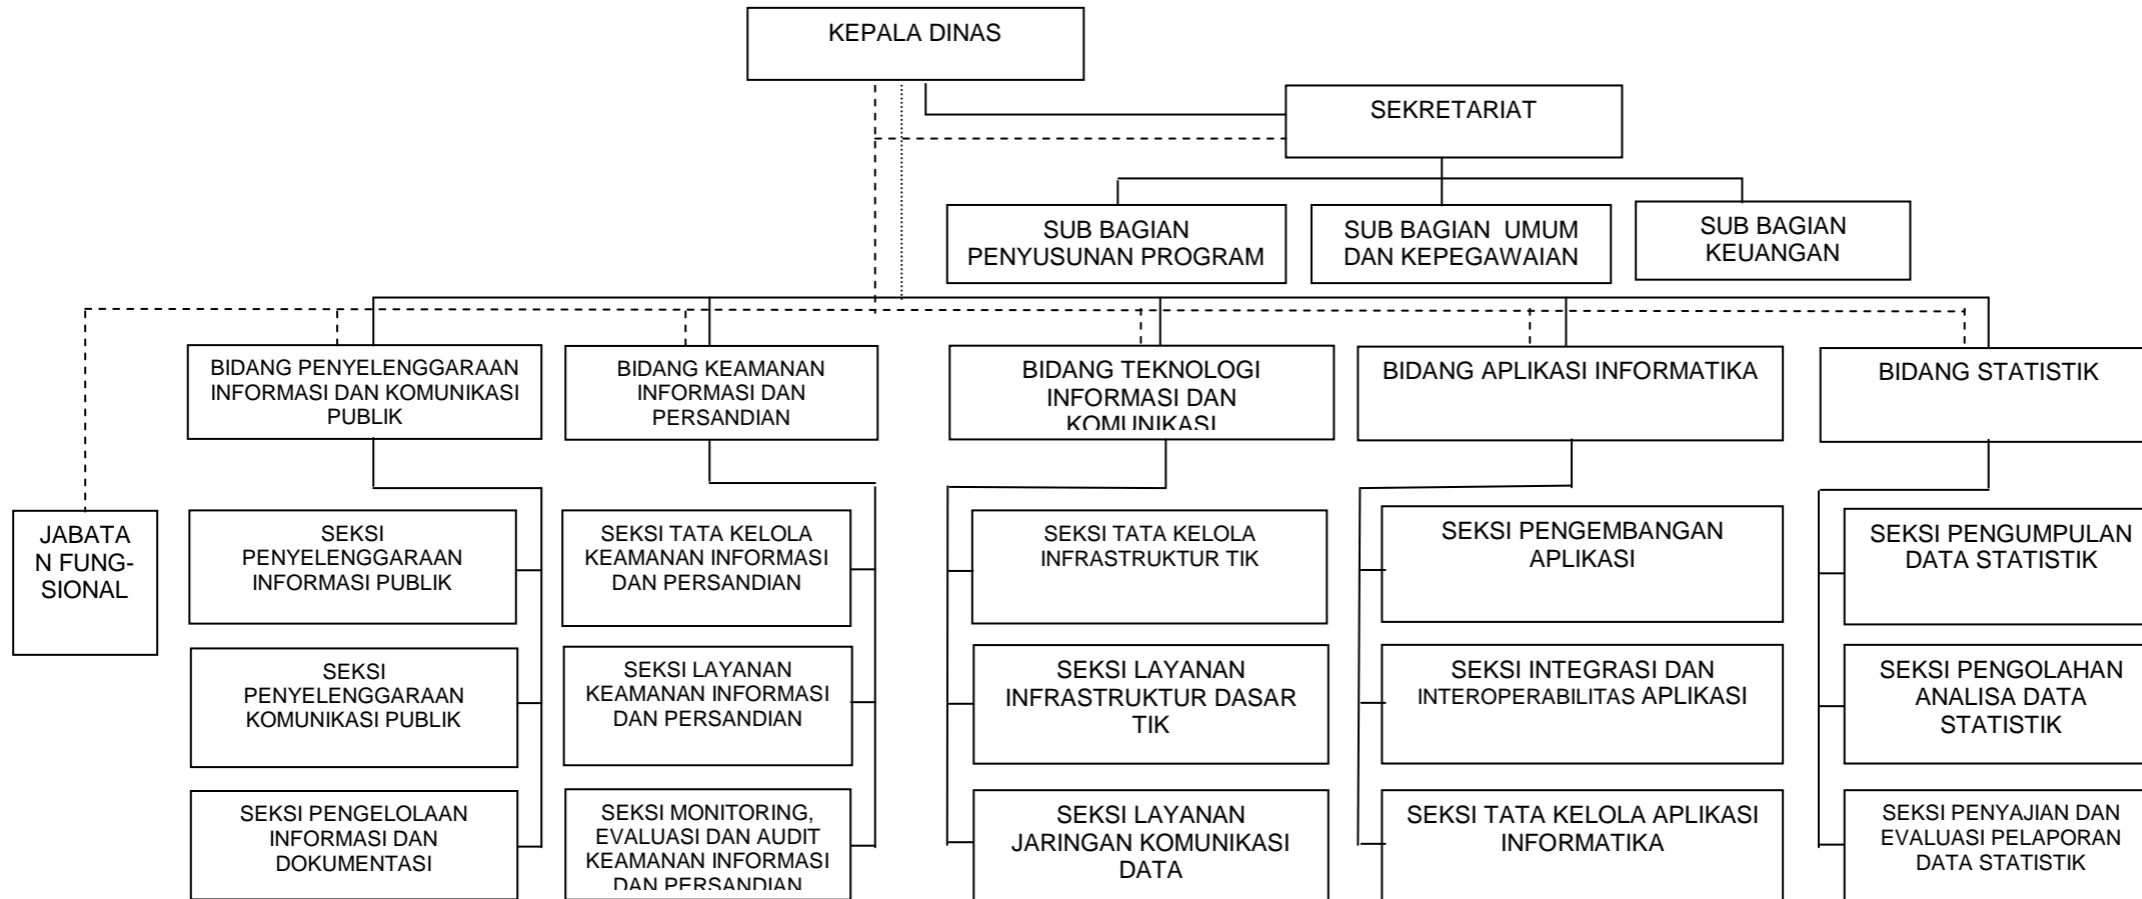

LAMPIRAN XIII
PERATURAN BUPATI BANDUNG
NOMOR 75 TAHUN 2018
TENTANG
KEDUDUKAN DAN SUSUNAN ORGANISASI DINAS DAERAH

BAGAN STRUKTUR ORGANISASI DINAS KOMUNIKASI, INFORMATIKA DAN STATISTIK

BUPATI BANDUNG,

ttd

DADANG M NASER