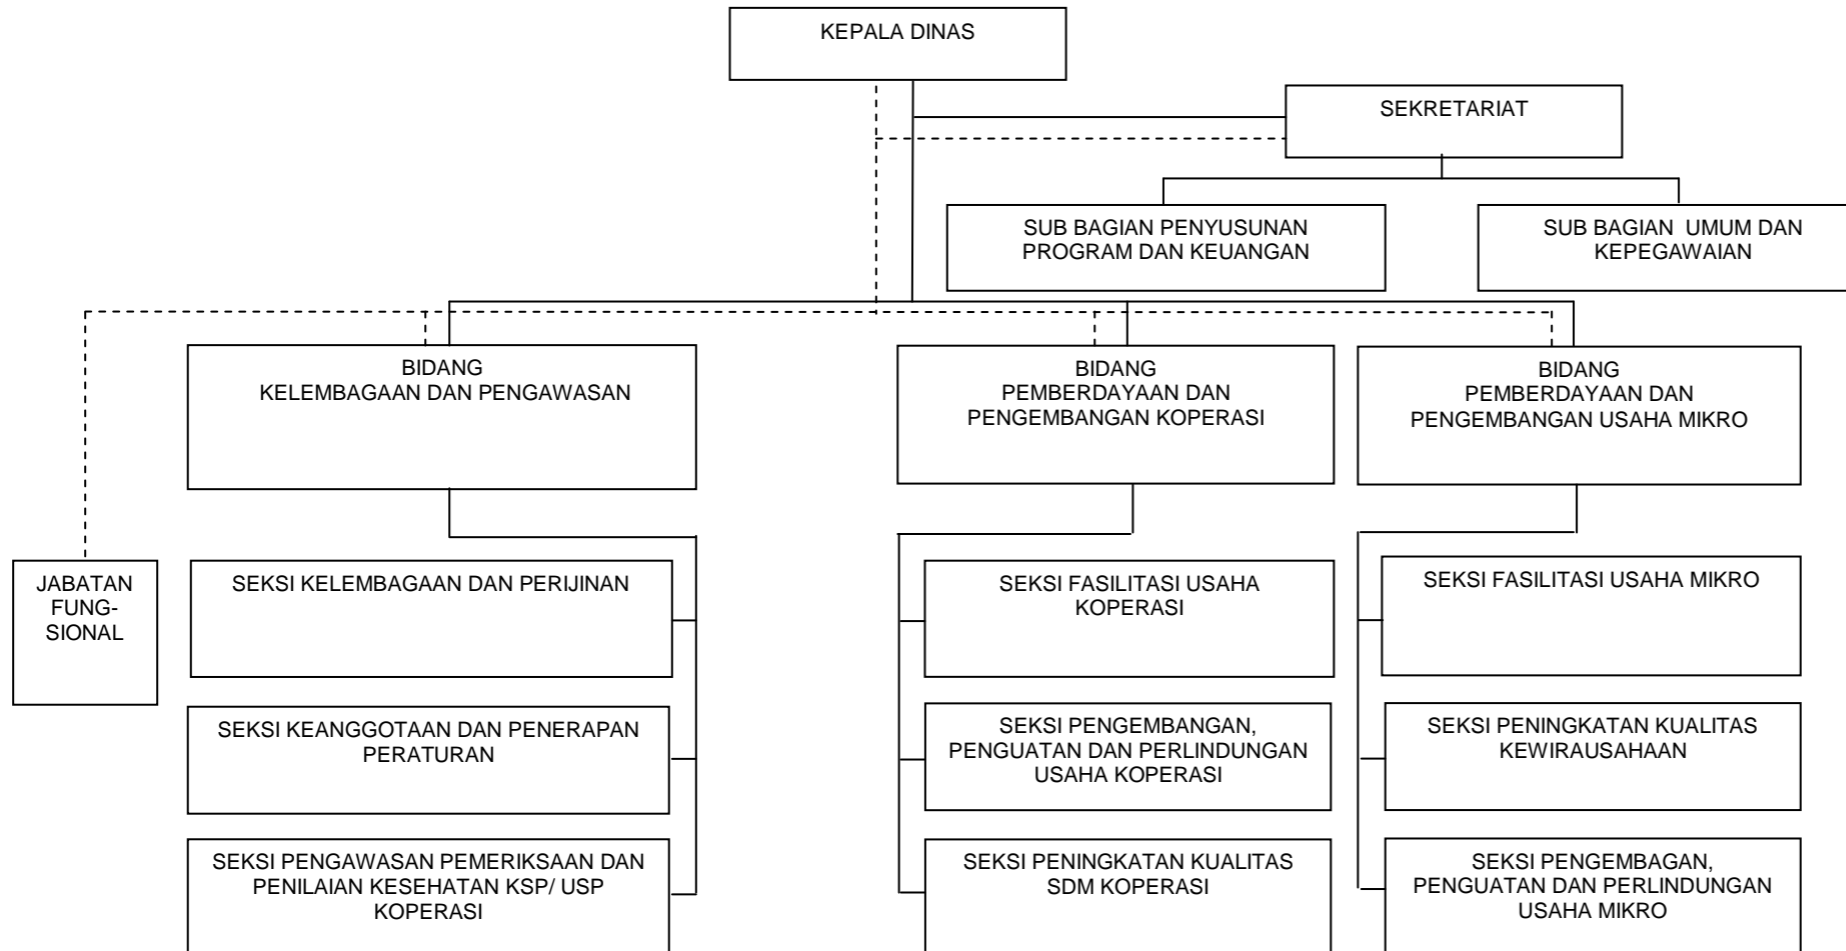

BUPATI BANDUNG,

ttd

DADANG M NASER

LAMPIRAN XVII  
 PERATURAN BUPATI BANDUNG  
 NOMOR 75 TAHUN 2018  
 TENTANG  
 KEDUDUKAN DAN SUSUNAN ORGANISASI DINAS DAERAH

BAGAN STRUKTUR ORGANISASI DINAS KOPERASI DAN USAHA KECIL DAN MENENGAH