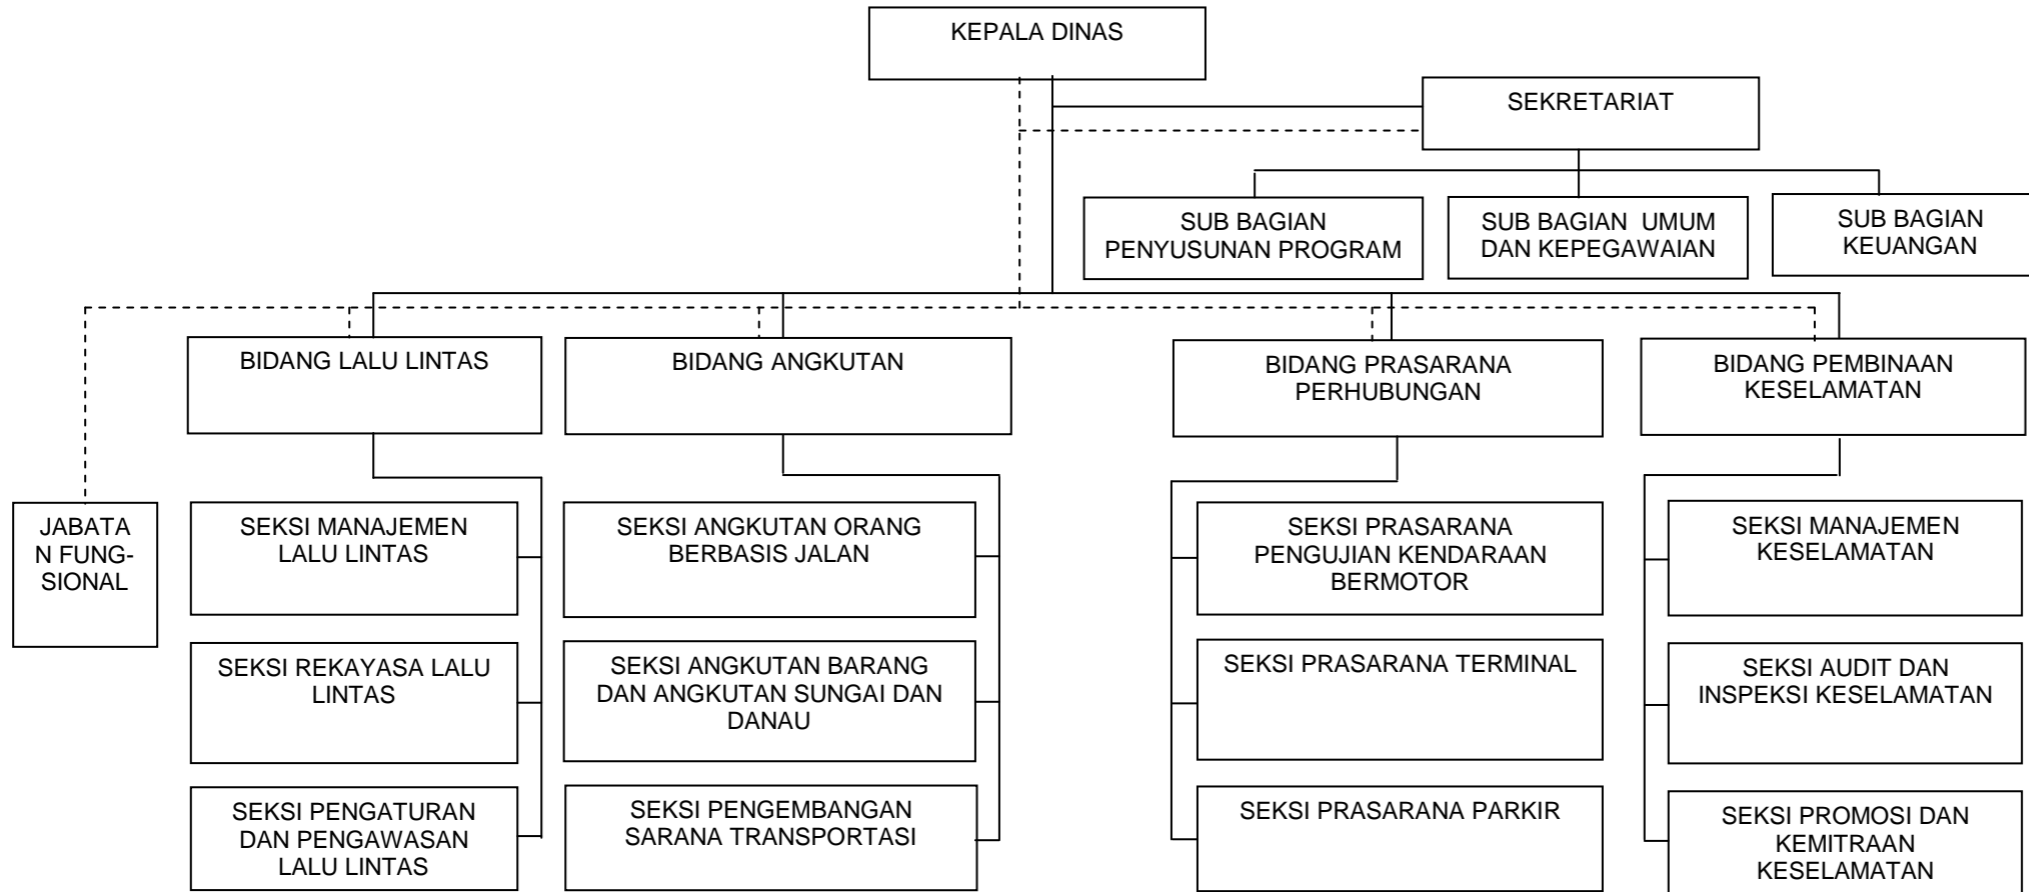

BUPATI BANDUNG,

ttd

DADANG M NASER

LAMPIRAN XI  
 PERATURAN BUPATI BANDUNG  
 NOMOR 75 TAHUN 2018  
 TENTANG  
 KEDUDUKAN DAN SUSUNAN ORGANISASI DINAS DAERAH

BAGAN STRUKTUR ORGANISASI DINAS PEMBERDAYAAN MASYARAKAT DAN DESA

BUPATI BANDUNG,

ttd

DADANG M NASER

LAMPIRAN XII  
 PERATURAN BUPATI BANDUNG  
 NOMOR 75 TAHUN 2018  
 TENTANG  
 KEDUDUKAN DAN SUSUNAN ORGANISASI DINAS DAERAH

BAGAN STRUKTUR ORGANISASI DINAS PERHUBUNGAN

BUPATI BANDUNG,