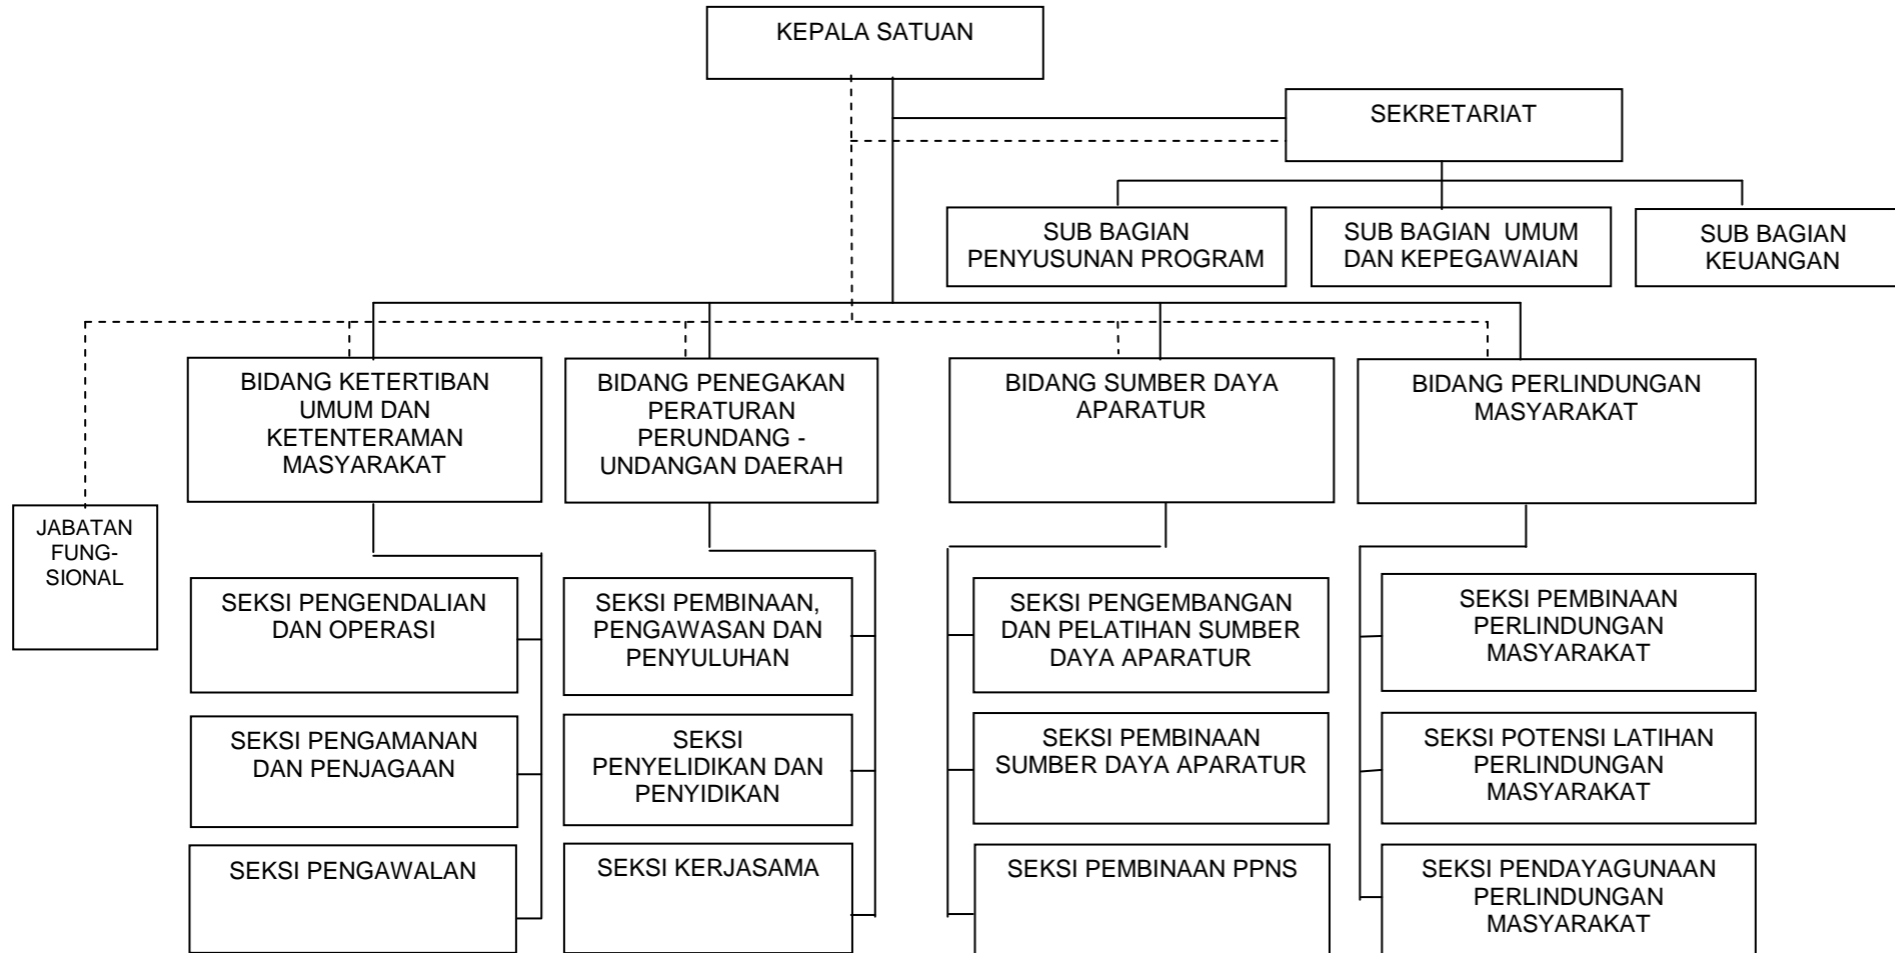

LAMPIRAN I  
PERATURAN BUPATI BANDUNG  
NOMOR 75 TAHUN 2018  
TENTANG  
KEDUDUKAN DAN SUSUNAN ORGANISASI DINAS DAERAH.

BAGAN STRUKTUR ORGANISASI DINAS PENDIDIKAN

BUPATI BANDUNG,

ttd

DADANG M NASER

LAMPIRAN II  
 PERATURAN BUPATI BANDUNG  
 NOMOR 75 TAHUN 2018  
 TENTANG  
 KEDUDUKAN DAN SUSUNAN ORGANISASI DINAS DAERAH.

BAGAN STRUKTUR ORGANISASI DINAS KESEHATAN

BUPATI BANDUNG,

ttd

DADANG M NASER

LAMPIRAN III  
 PERATURAN BUPATI BANDUNG  
 NOMOR 75 TAHUN 2018  
 TENTANG  
 KEDUDUKAN DAN SUSUNAN ORGANISASI DINAS DAERAH.

BAGAN STRUKTUR ORGANISASI DINAS PEKERJAAN UMUM DAN TATA RUANG

BUPATI BANDUNG,

ttd

DADANG M NASER

LAMPIRAN IV  
 PERATURAN BUPATI BANDUNG  
 NOMOR 75 TAHUN 2018  
 TENTANG  
 KEDUDUKAN DAN SUSUNAN ORGANISASI DINAS DAERAH.

BAGAN STRUKTUR ORGANISASI DINAS DINAS PERUMAHAN DAN KAWASAN PERMUKIMAN, DAN PERTANAHAN

BUPATI BANDUNG,

ttd

DADANG M NASER

LAMPIRAN V  
 PERATURAN BUPATI BANDUNG  
 NOMOR 75 TAHUN 2018  
 TENTANG  
 KEDUDUKAN DAN SUSUNAN ORGANISASI DINAS DAERAH

BAGAN STRUKTUR ORGANISASI SATUAN POLISI PAMONG PRAJA