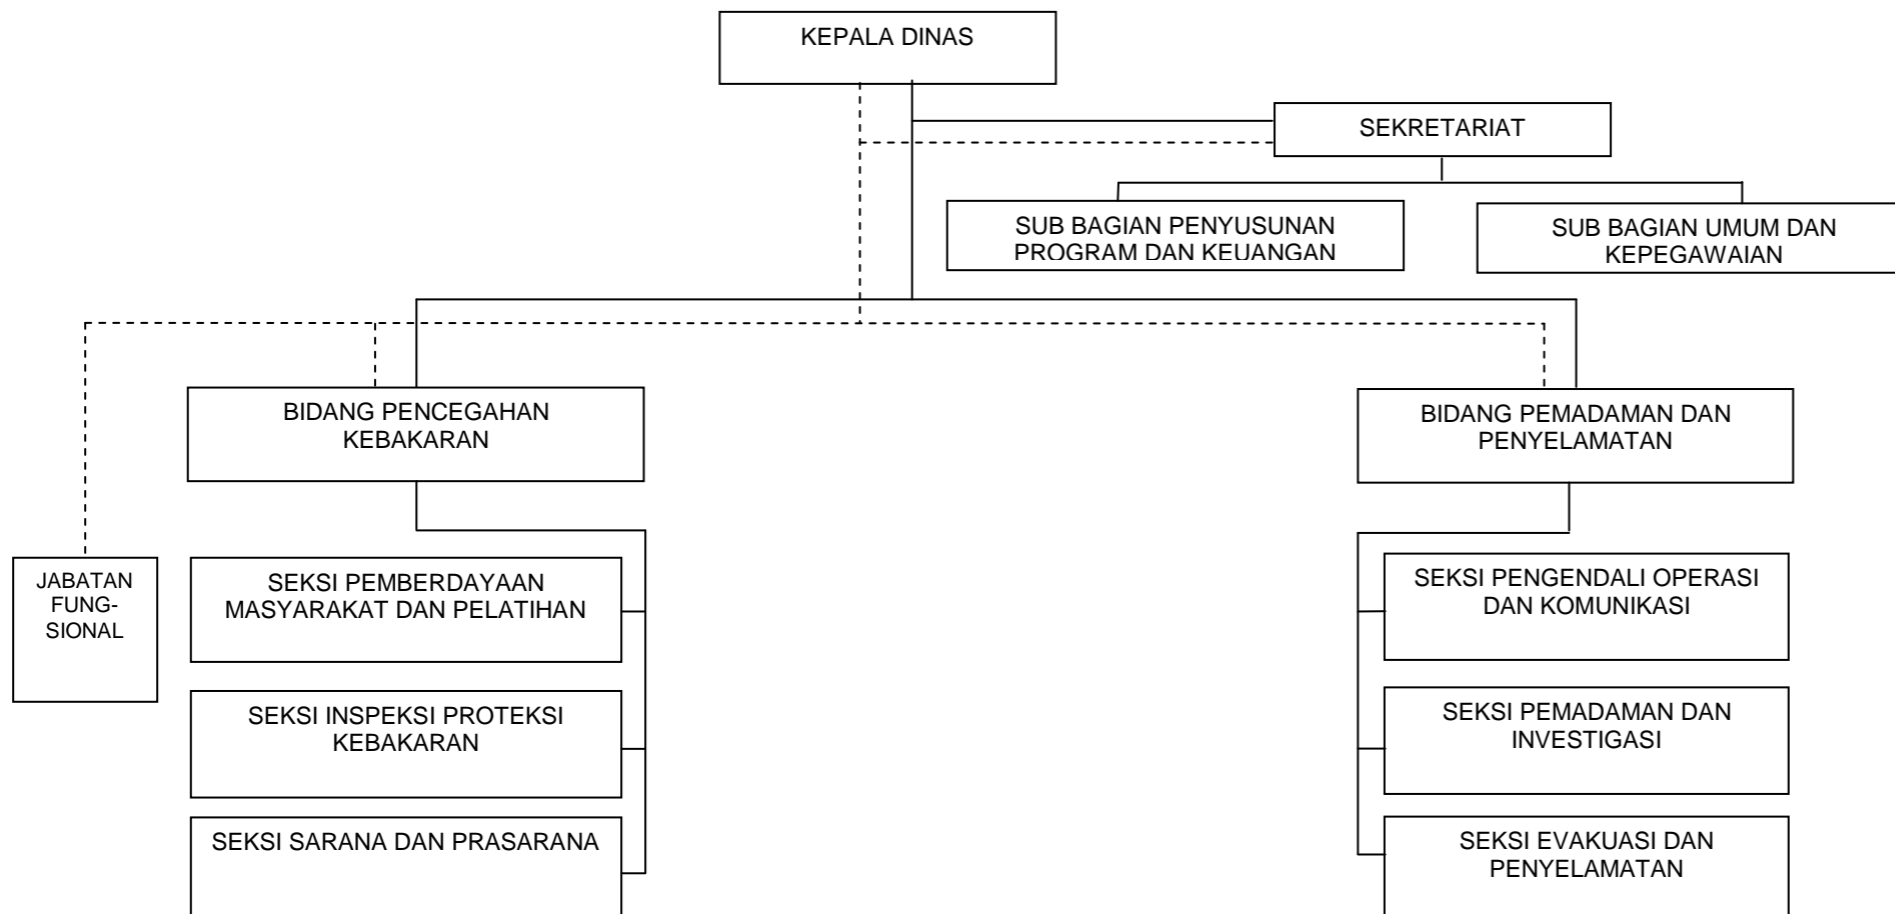

LAMPIRAN VII
PERATURAN BUPATI BANDUNG
NOMOR 75 TAHUN 2018
TENTANG
KEDUDUKAN DAN SUSUNAN ORGANISASI DINAS DAERAH

BAGAN STRUKTUR ORGANISASI DINAS PEMADAM KEBAKARAN DAN PENYELAMATAN

BUPATI BANDUNG,

ttd

DADANG M NASER