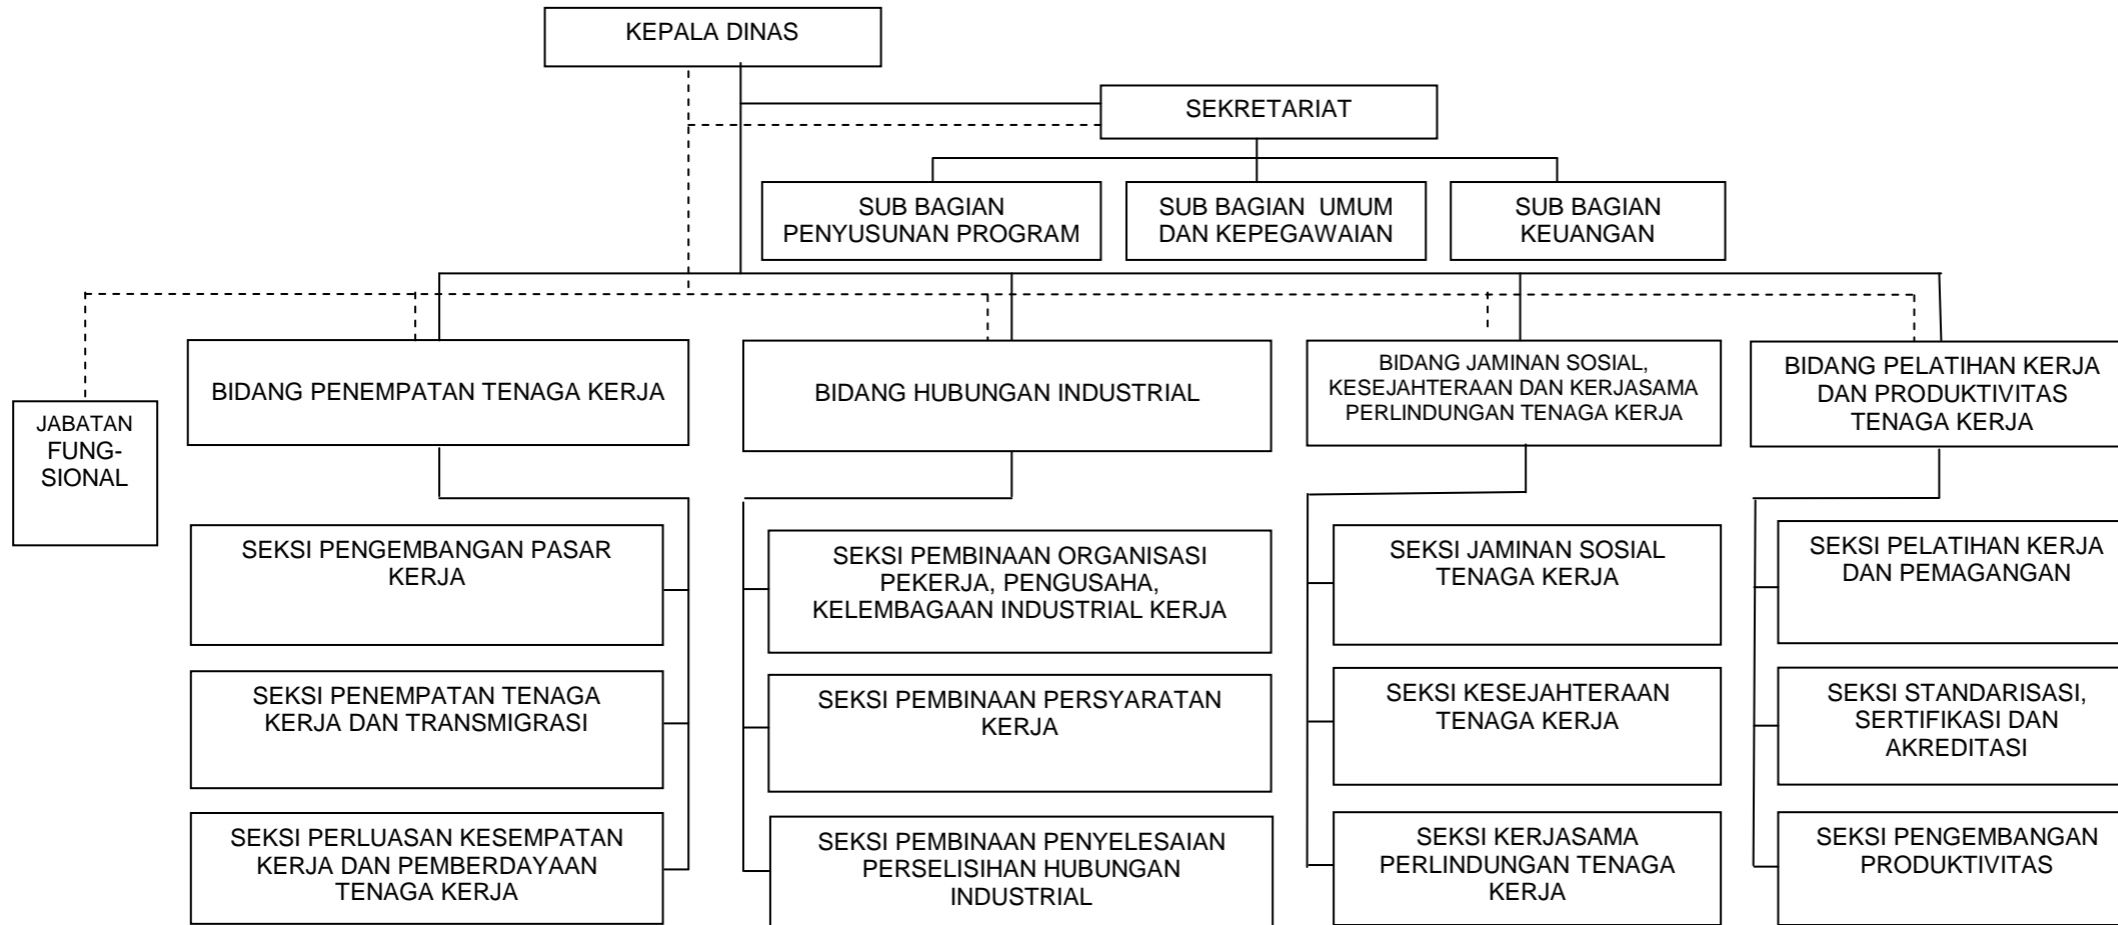

BUPATI BANDUNG,

ttd

DADANG M NASER

LAMPIRAN VI  
 PERATURAN BUPATI BANDUNG  
 NOMOR 75 TAHUN 2018  
 TENTANG  
 KEDUDUKAN DAN SUSUNAN ORGANISASI DINAS DAERAH

BAGAN STRUKTUR ORGANISASI DINAS SOSIAL

BUPATI BANDUNG,

ttd

DADANG M NASER

LAMPIRAN VII  
PERATURAN BUPATI BANDUNG  
NOMOR 75 TAHUN 2018  
TENTANG  
KEDUDUKAN DAN SUSUNAN ORGANISASI DINAS DAERAH

BAGAN STRUKTUR ORGANISASI DINAS PEMADAM KEBAKARAN DAN PENYELAMATAN

BUPATI BANDUNG,

ttd

DADANG M NASER

LAMPIRAN VIII  
PERATURAN BUPATI BANDUNG  
NOMOR 75 TAHUN 2018  
TENTANG  
KEDUDUKAN DAN SUSUNAN ORGANISASI DINAS DAERAH

BAGAN STRUKTUR ORGANISASI DINAS KETENAGAKERJAAN

BUPATI BANDUNG,