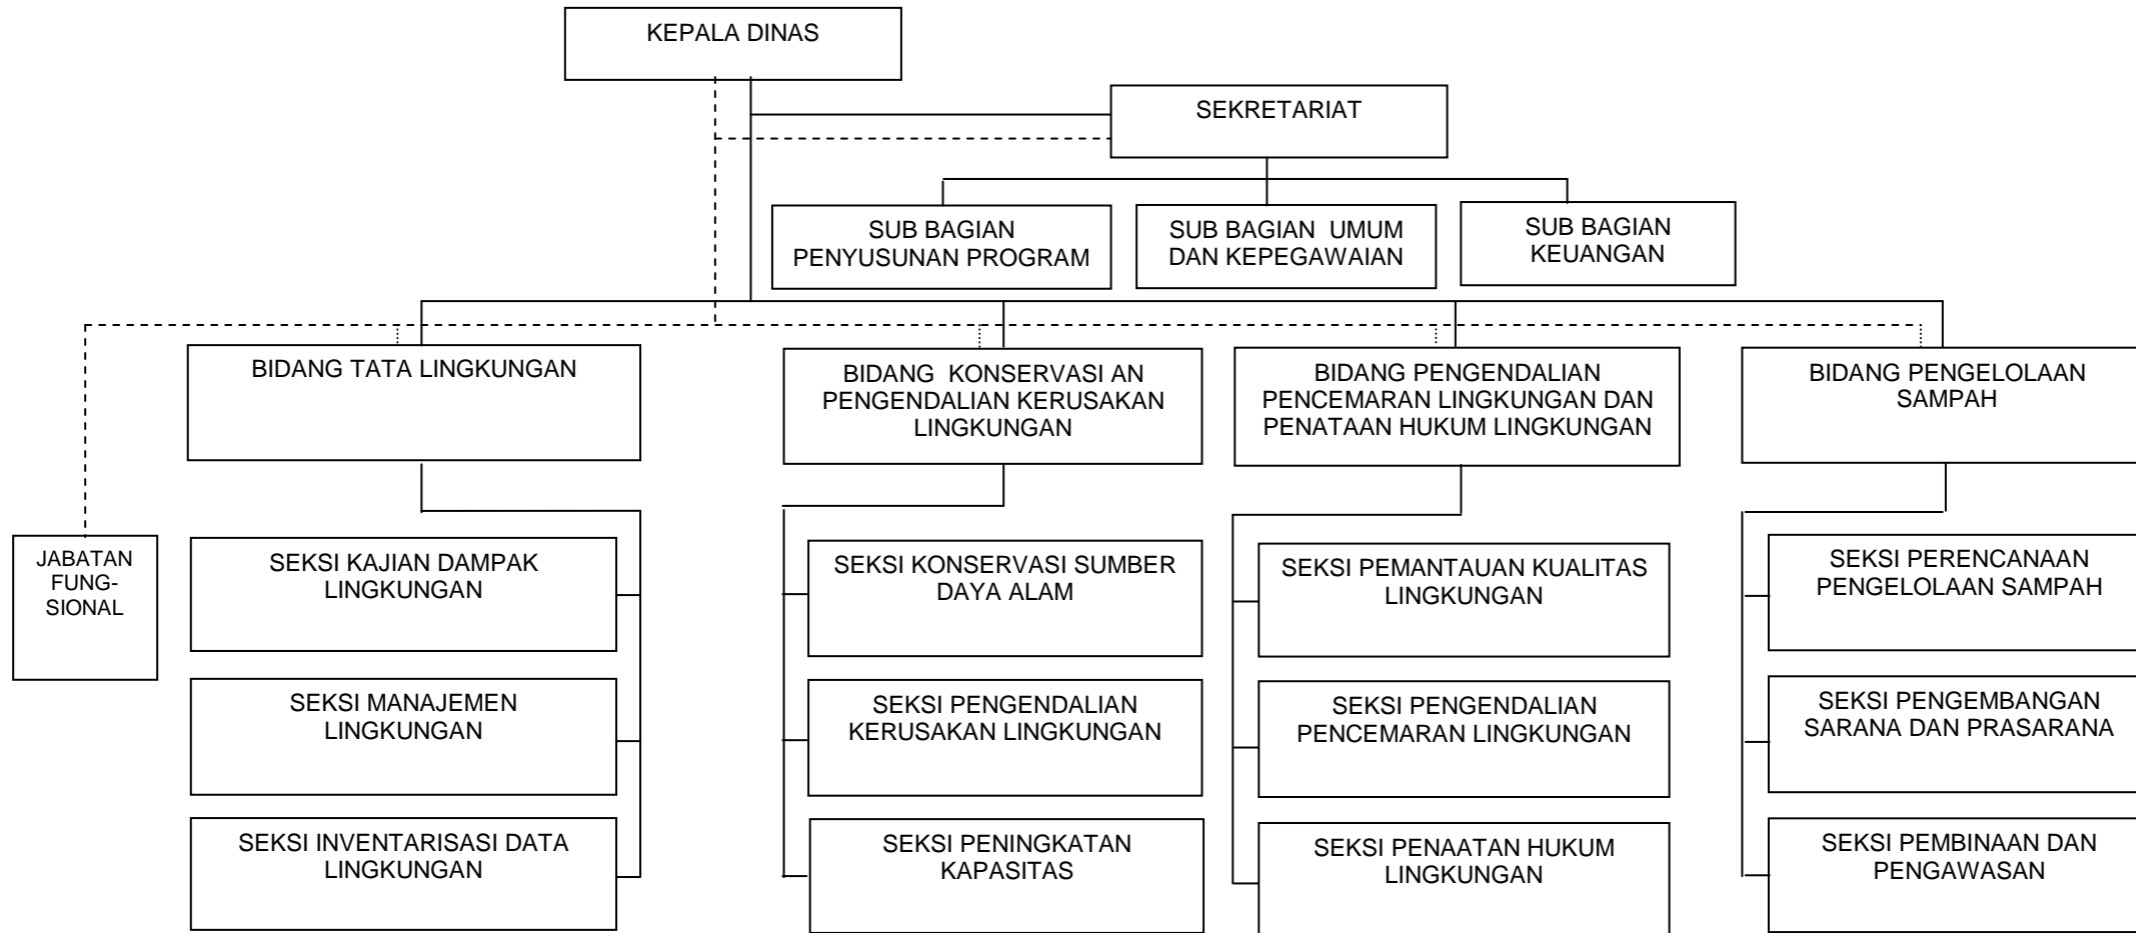

LAMPIRAN IX
PERATURAN BUPATI BANDUNG
NOMOR 75 TAHUN 2018
TENTANG
KEDUDUKAN DAN SUSUNAN ORGANISASI DINAS DAERAH

BAGAN STRUKTUR ORGANISASI DINAS LINGKUNGAN HIDUP

BUPATI BANDUNG,

ttd

DADANG M NASER