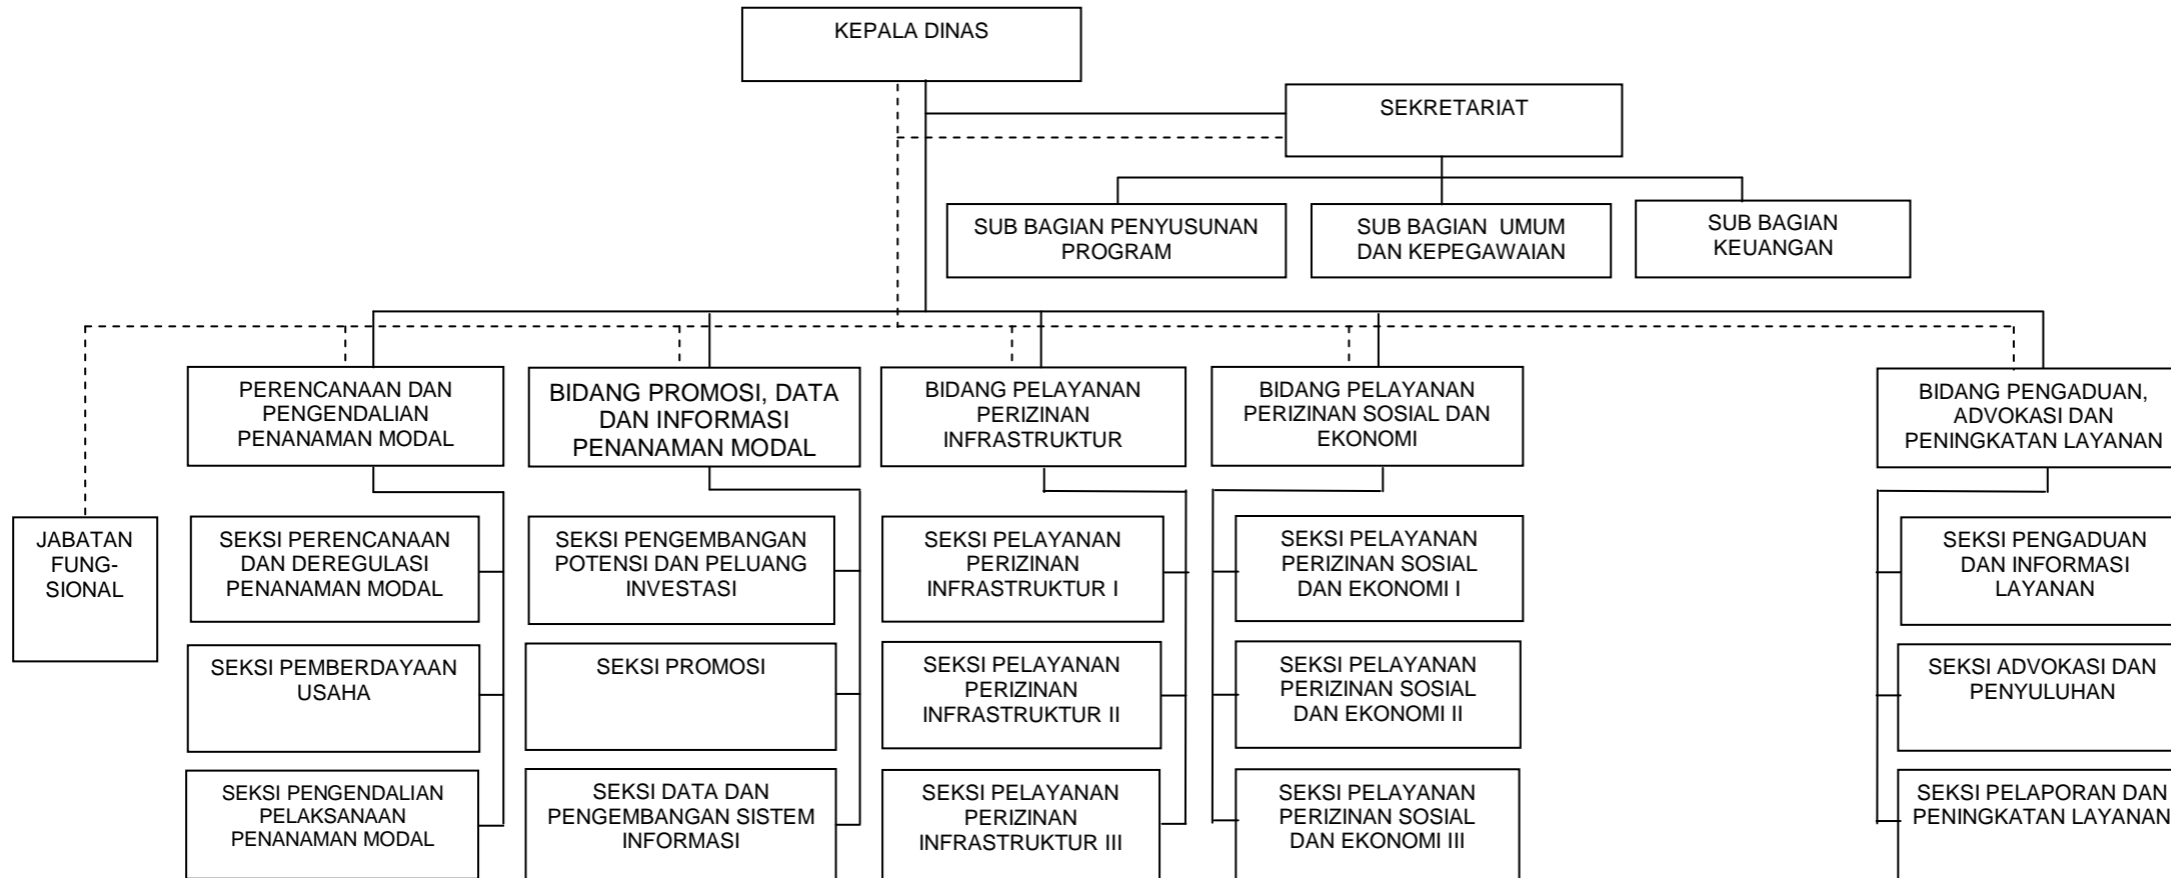

LAMPIRAN XIV
PERATURAN BUPATI BANDUNG
NOMOR 75 TAHUN 2018
TENTANG
KEDUDUKAN DAN SUSUNAN ORGANISASI DINAS DAERAH

BAGAN STRUKTUR ORGANISASI DINAS PENANAMAN MODAL DAN PELAYANAN TERPADU SATU PINTU

BUPATI BANDUNG,

ttd

DADANG M NASER