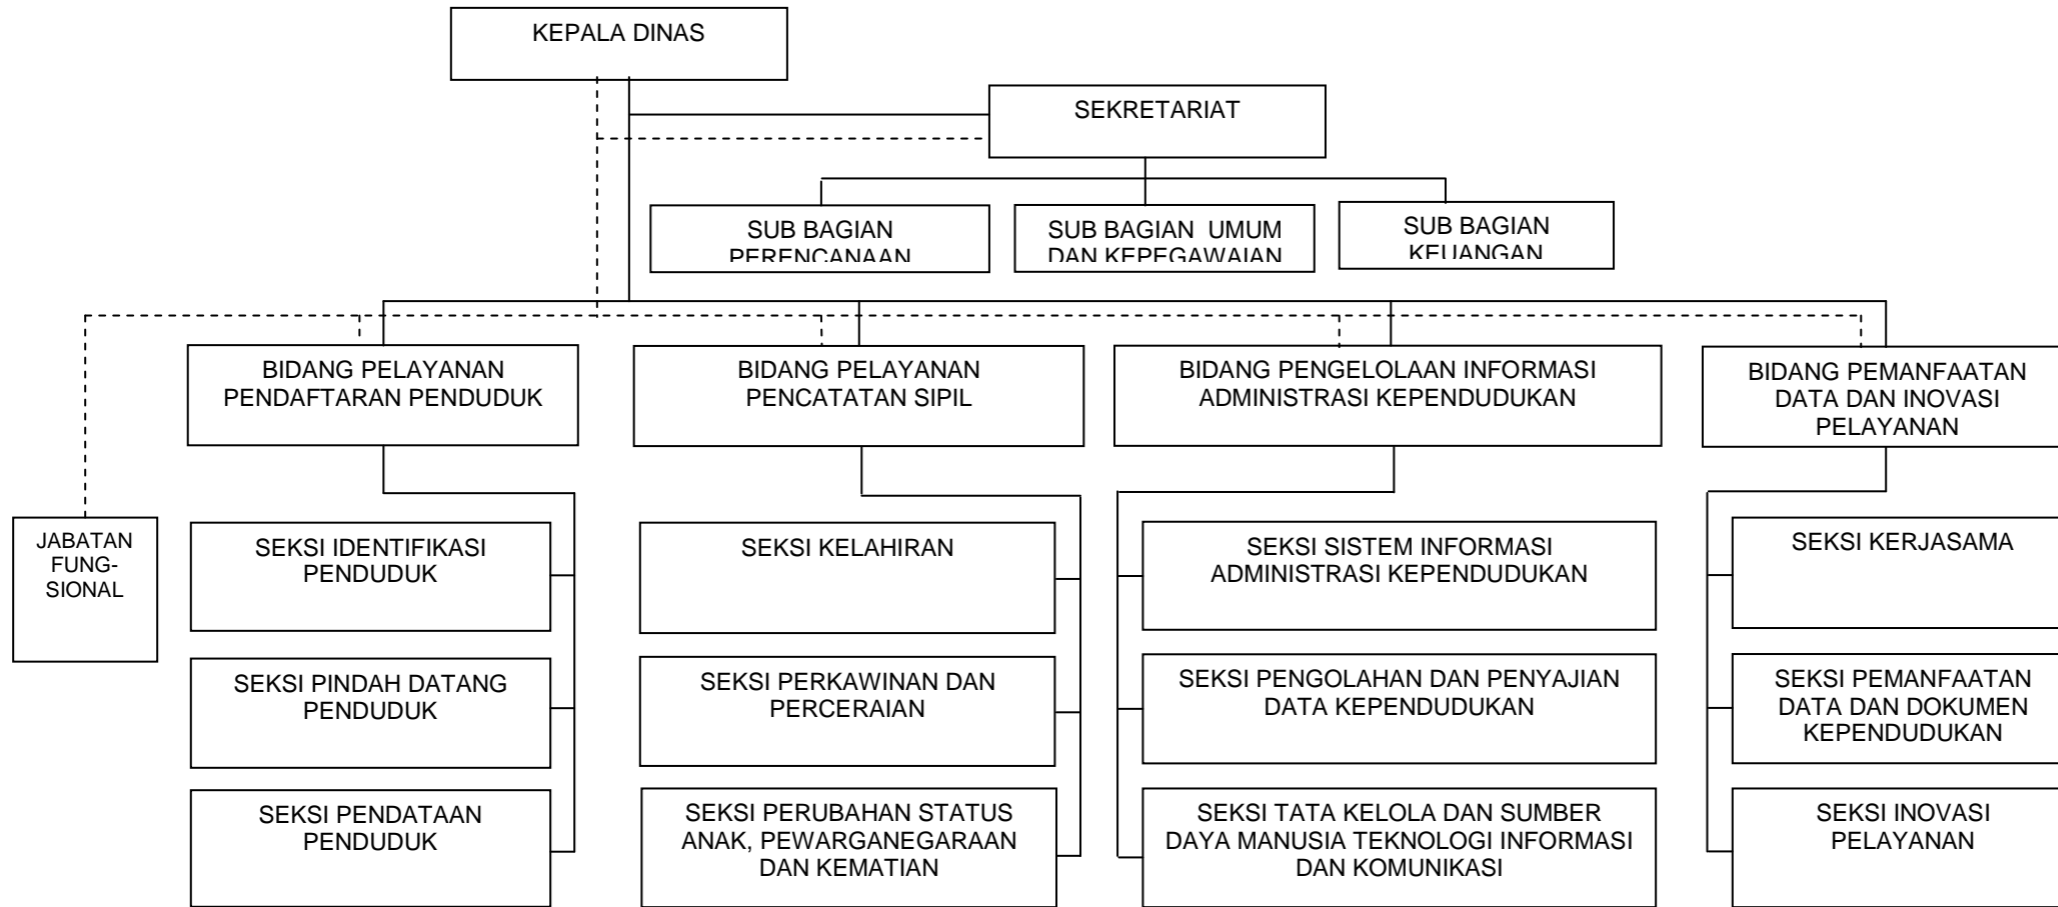

LAMPIRAN X
PERATURAN BUPATI BANDUNG
NOMOR 75 TAHUN 2018
TENTANG
KEDUDUKAN DAN SUSUNAN ORGANISASI DINAS DAERAH

BAGAN STRUKTUR ORGANISASI DINAS KEPENDUDUKAN DAN PENCATATAN SIPIL

BUPATI BANDUNG,

ttd

DADANG M NASER