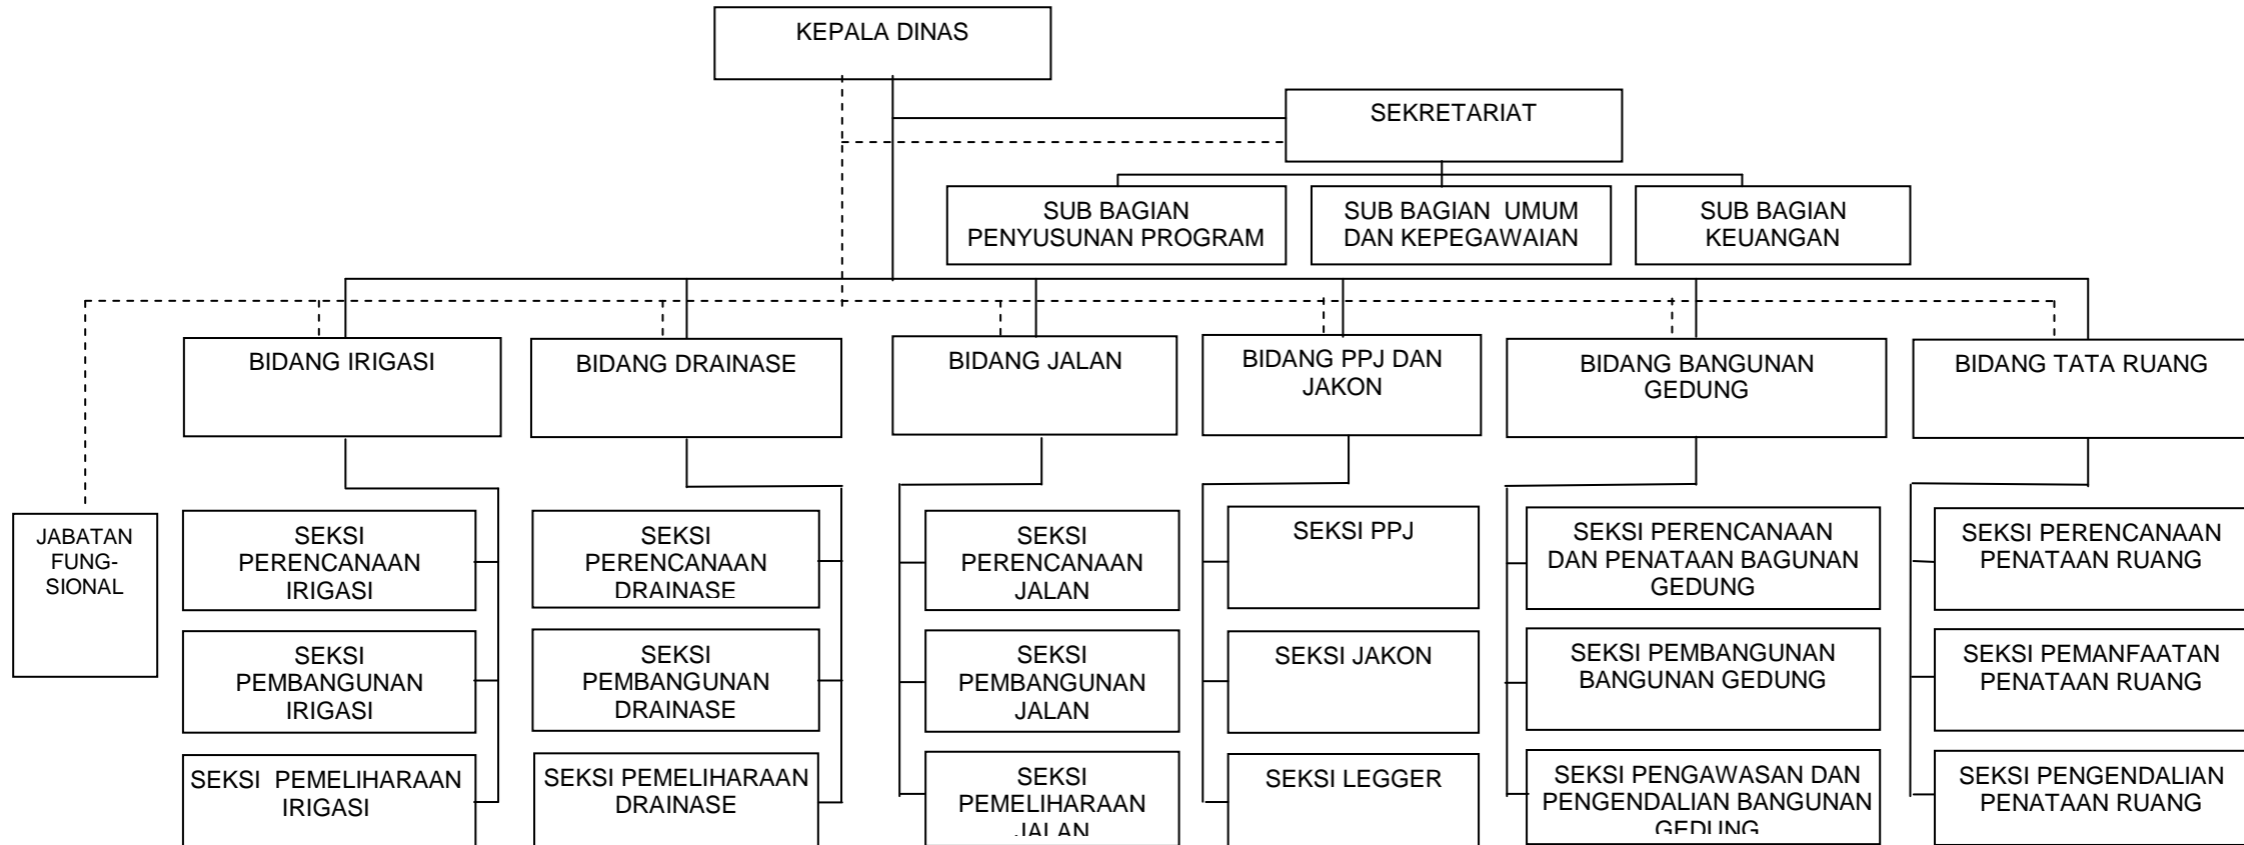

LAMPIRAN I  
PERATURAN BUPATI BANDUNG  
NOMOR 75 TAHUN 2018  
TENTANG  
KEDUDUKAN DAN SUSUNAN ORGANISASI DINAS DAERAH.

BAGAN STRUKTUR ORGANISASI DINAS PENDIDIKAN

BUPATI BANDUNG,

ttd

DADANG M NASER

LAMPIRAN II  
 PERATURAN BUPATI BANDUNG  
 NOMOR 75 TAHUN 2018  
 TENTANG  
 KEDUDUKAN DAN SUSUNAN ORGANISASI DINAS DAERAH.

BAGAN STRUKTUR ORGANISASI DINAS KESEHATAN

BUPATI BANDUNG,

ttd

DADANG M NASER

LAMPIRAN III  
 PERATURAN BUPATI BANDUNG  
 NOMOR 75 TAHUN 2018  
 TENTANG  
 KEDUDUKAN DAN SUSUNAN ORGANISASI DINAS DAERAH.

BAGAN STRUKTUR ORGANISASI DINAS PEKERJAAN UMUM DAN TATA RUANG

BUPATI BANDUNG,

ttd

DADANG M NASER

LAMPIRAN IV  
 PERATURAN BUPATI BANDUNG  
 NOMOR 75 TAHUN 2018  
 TENTANG  
 KEDUDUKAN DAN SUSUNAN ORGANISASI DINAS DAERAH.

BAGAN STRUKTUR ORGANISASI DINAS DINAS PERUMAHAN DAN KAWASAN PERMUKIMAN, DAN PERTANAHAN

BUPATI BANDUNG,

ttd

DADANG M NASER

LAMPIRAN V  
 PERATURAN BUPATI BANDUNG  
 NOMOR 75 TAHUN 2018  
 TENTANG  
 KEDUDUKAN DAN SUSUNAN ORGANISASI DINAS DAERAH

BAGAN STRUKTUR ORGANISASI SATUAN POLISI PAMONG PRAJA