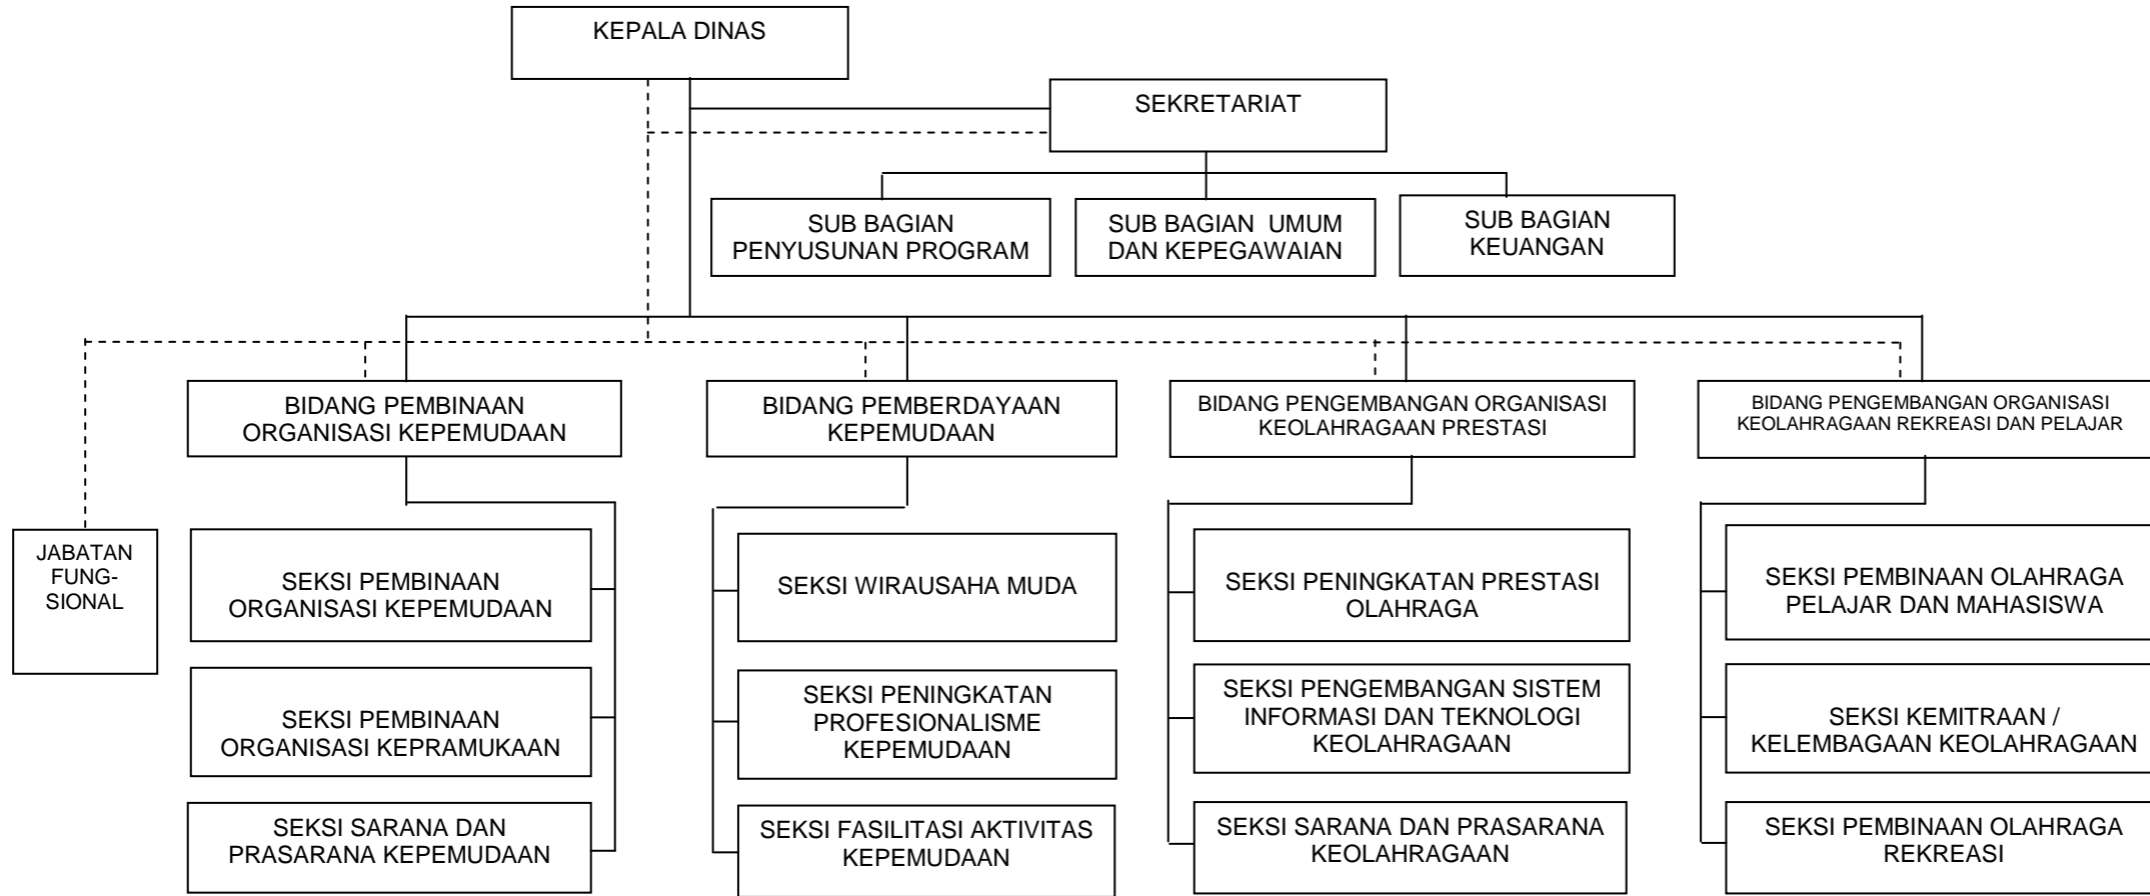

LAMPIRAN XV
PERATURAN BUPATI BANDUNG
NOMOR 75 TAHUN 2018
TENTANG
KEDUDUKAN DAN SUSUNAN ORGANISASI DINAS DAERAH

BAGAN STRUKTUR ORGANISASI DINAS PEMUDA DAN OLAH RAGA

BUPATI BANDUNG,

ttd

DADANG M NASER