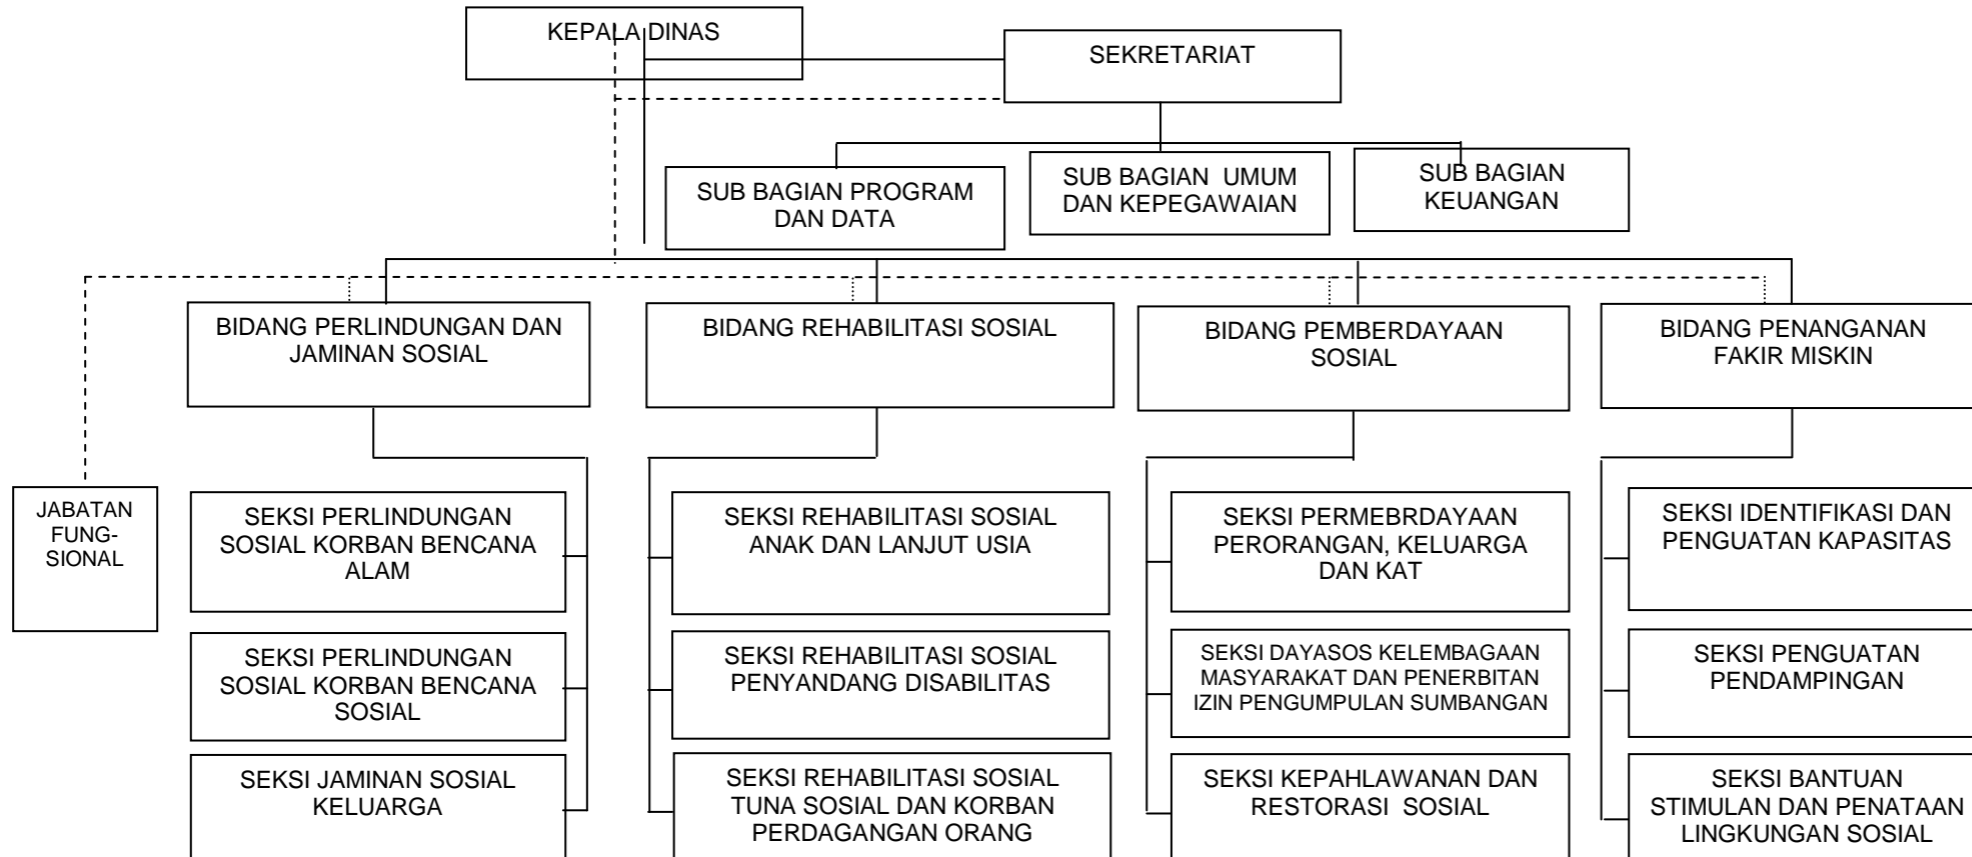

BAGAN STRUKTUR ORGANISASI DINAS KESEHATAN

BUPATI BANDUNG,

ttd

DADANG M NASER

LAMPIRAN III  
 PERATURAN BUPATI BANDUNG  
 NOMOR 75 TAHUN 2018  
 TENTANG  
 KEDUDUKAN DAN SUSUNAN ORGANISASI DINAS DAERAH.

BAGAN STRUKTUR ORGANISASI DINAS PEKERJAAN UMUM DAN TATA RUANG

BUPATI BANDUNG,

ttd

DADANG M NASER

LAMPIRAN IV  
 PERATURAN BUPATI BANDUNG  
 NOMOR 75 TAHUN 2018  
 TENTANG  
 KEDUDUKAN DAN SUSUNAN ORGANISASI DINAS DAERAH.

BAGAN STRUKTUR ORGANISASI DINAS DINAS PERUMAHAN DAN KAWASAN PERMUKIMAN, DAN PERTANAHAN

BUPATI BANDUNG,

ttd

DADANG M NASER

LAMPIRAN V  
 PERATURAN BUPATI BANDUNG  
 NOMOR 75 TAHUN 2018  
 TENTANG  
 KEDUDUKAN DAN SUSUNAN ORGANISASI DINAS DAERAH

BAGAN STRUKTUR ORGANISASI SATUAN POLISI PAMONG PRAJA

BUPATI BANDUNG,

ttd

DADANG M NASER

LAMPIRAN VI  
 PERATURAN BUPATI BANDUNG  
 NOMOR 75 TAHUN 2018  
 TENTANG  
 KEDUDUKAN DAN SUSUNAN ORGANISASI DINAS DAERAH

BAGAN STRUKTUR ORGANISASI DINAS SOSIAL

BUPATI BANDUNG,