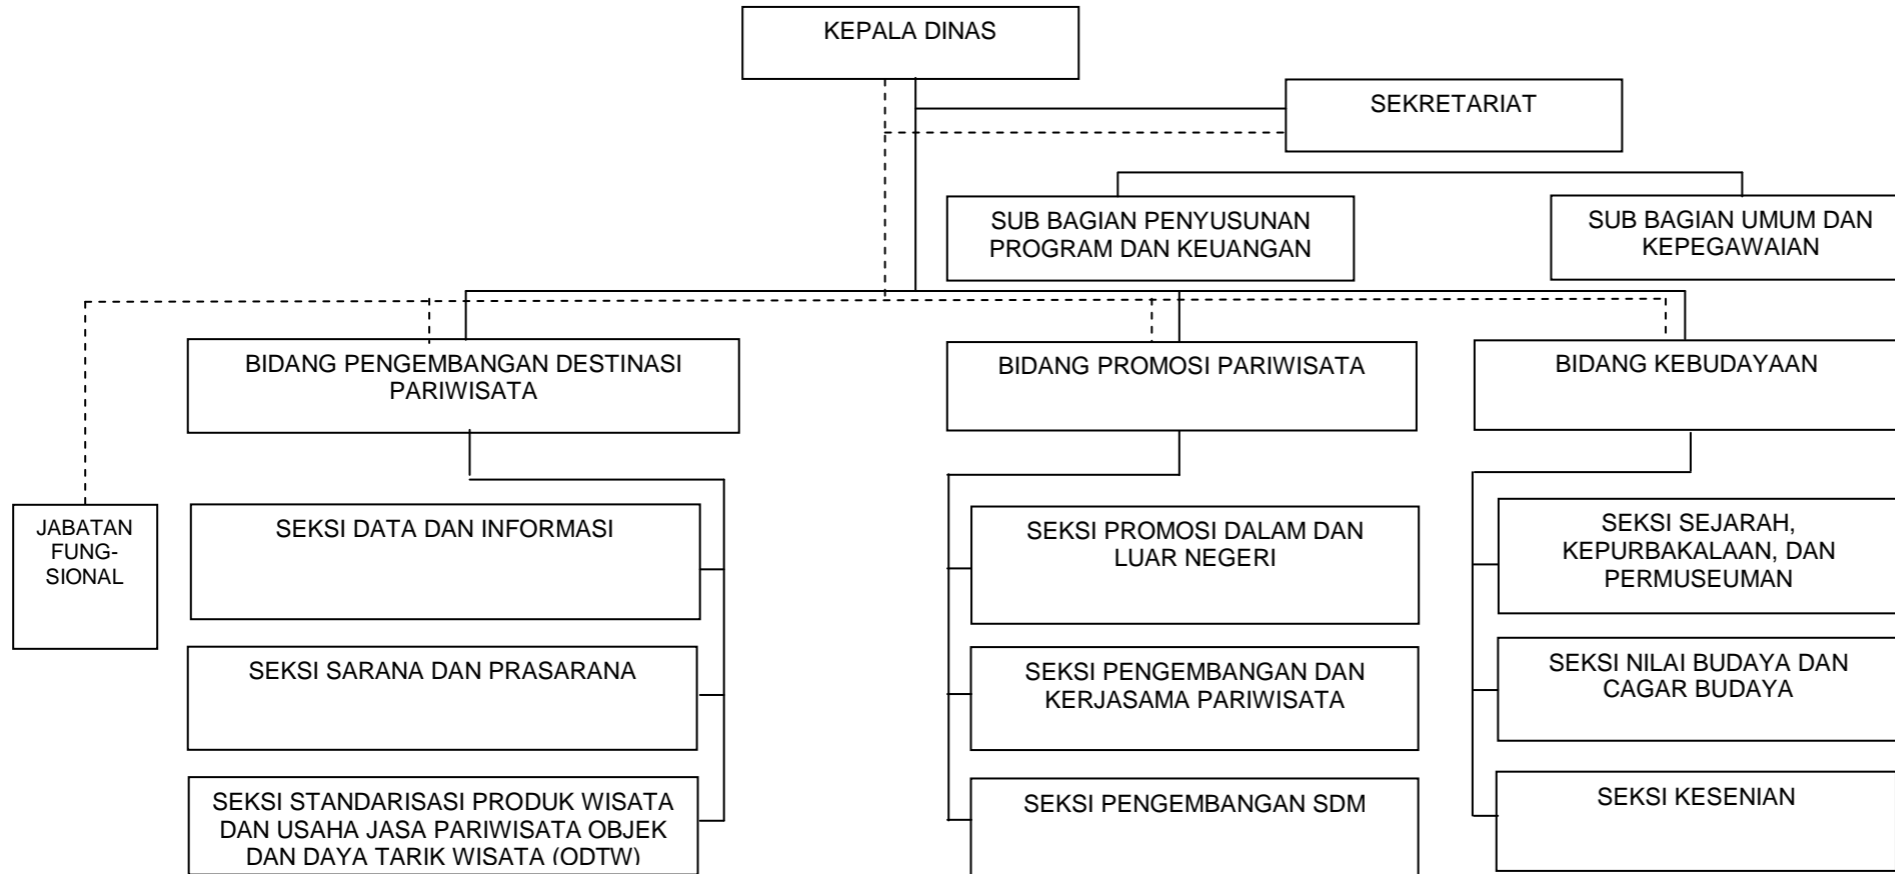

LAMPIRAN XX
PERATURAN BUPATI BANDUNG
NOMOR 75 TAHUN 2018
TENTANG
KEDUDUKAN DAN SUSUNAN ORGANISASI DINAS DAERAH

BAGAN STRUKTUR ORGANISASI DINAS PARIWISATA DAN KEBUDAYAAN

BUPATI BANDUNG,

ttd

DADANG M NASER