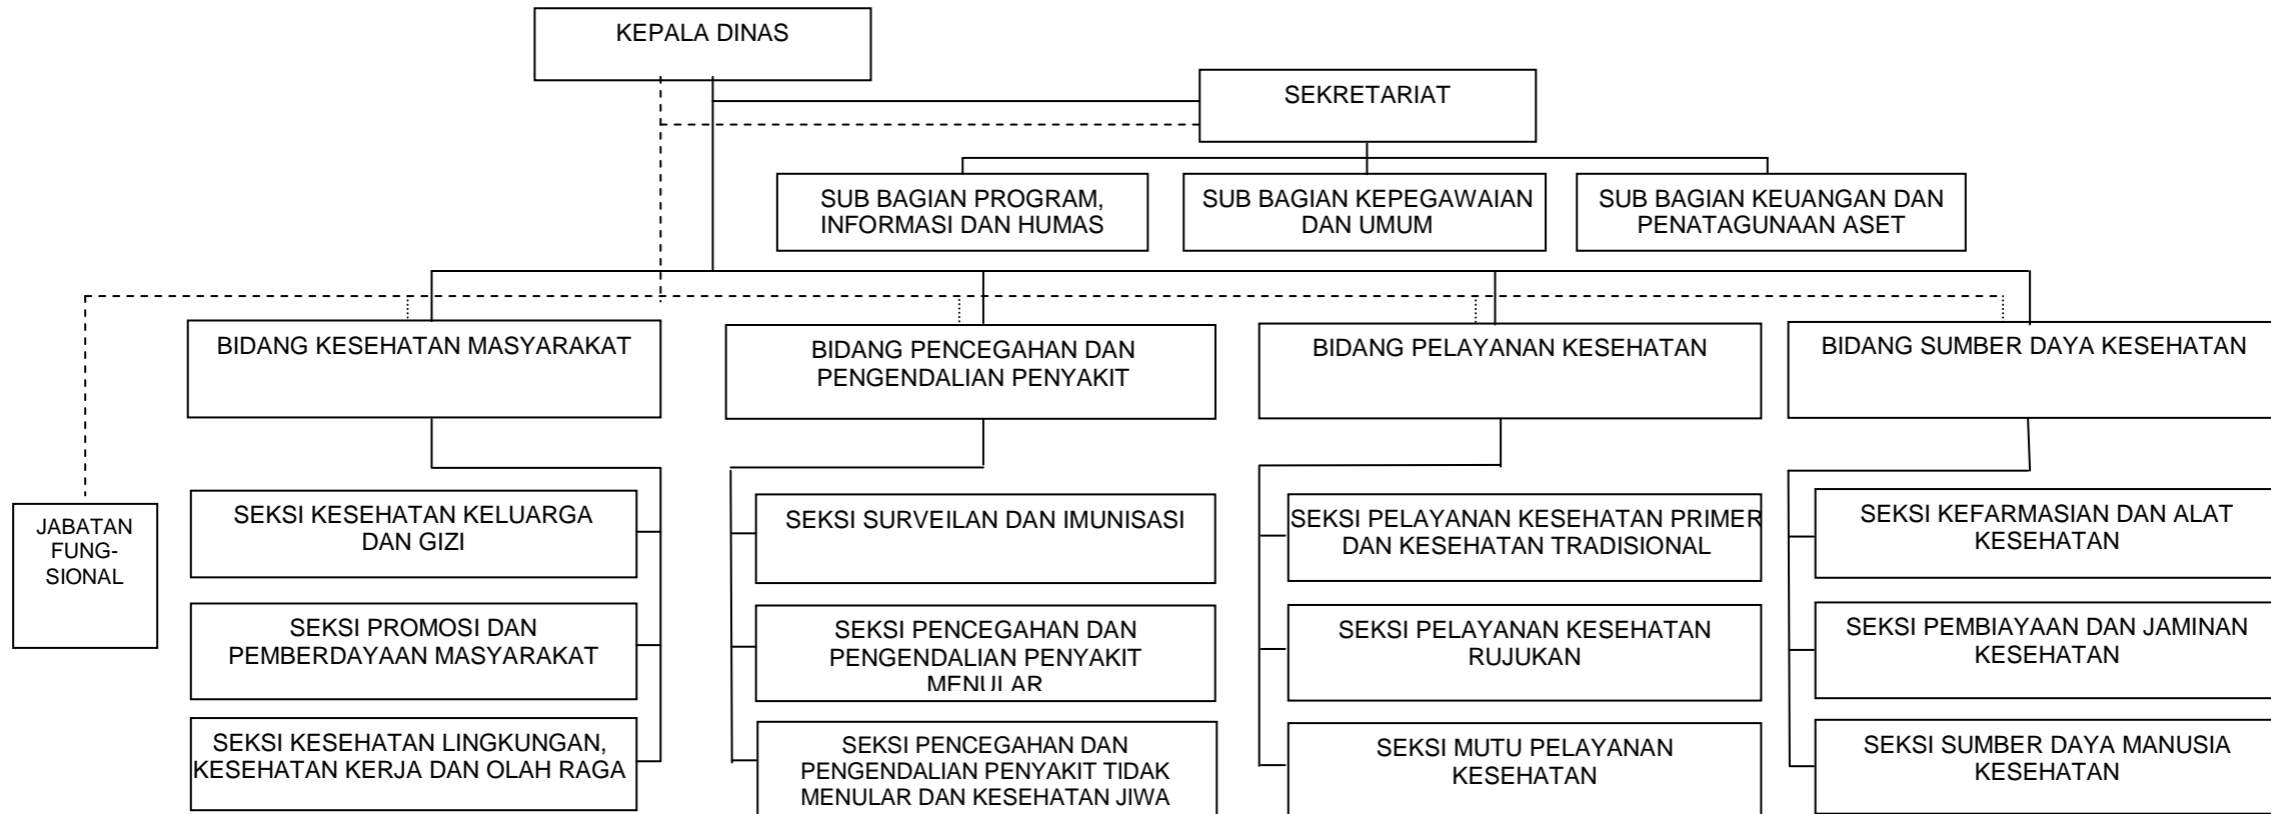

LAMPIRAN I  
PERATURAN BUPATI BANDUNG  
NOMOR 75 TAHUN 2018  
TENTANG  
KEDUDUKAN DAN SUSUNAN ORGANISASI DINAS DAERAH.

BAGAN STRUKTUR ORGANISASI DINAS PENDIDIKAN

BUPATI BANDUNG,

ttd

DADANG M NASER

LAMPIRAN II  
 PERATURAN BUPATI BANDUNG  
 NOMOR 75 TAHUN 2018  
 TENTANG  
 KEDUDUKAN DAN SUSUNAN ORGANISASI DINAS DAERAH.

BAGAN STRUKTUR ORGANISASI DINAS KESEHATAN

BUPATI BANDUNG,

ttd

DADANG M NASER

LAMPIRAN III  
 PERATURAN BUPATI BANDUNG  
 NOMOR 75 TAHUN 2018  
 TENTANG  
 KEDUDUKAN DAN SUSUNAN ORGANISASI DINAS DAERAH.

BAGAN STRUKTUR ORGANISASI DINAS PEKERJAAN UMUM DAN TATA RUANG

BUPATI BANDUNG,

ttd

DADANG M NASER

LAMPIRAN IV  
 PERATURAN BUPATI BANDUNG  
 NOMOR 75 TAHUN 2018  
 TENTANG  
 KEDUDUKAN DAN SUSUNAN ORGANISASI DINAS DAERAH.

BAGAN STRUKTUR ORGANISASI DINAS DINAS PERUMAHAN DAN KAWASAN PERMUKIMAN, DAN PERTANAHAN

BUPATI BANDUNG,

ttd

DADANG M NASER

LAMPIRAN V  
 PERATURAN BUPATI BANDUNG  
 NOMOR 75 TAHUN 2018  
 TENTANG  
 KEDUDUKAN DAN SUSUNAN ORGANISASI DINAS DAERAH

BAGAN STRUKTUR ORGANISASI SATUAN POLISI PAMONG PRAJA