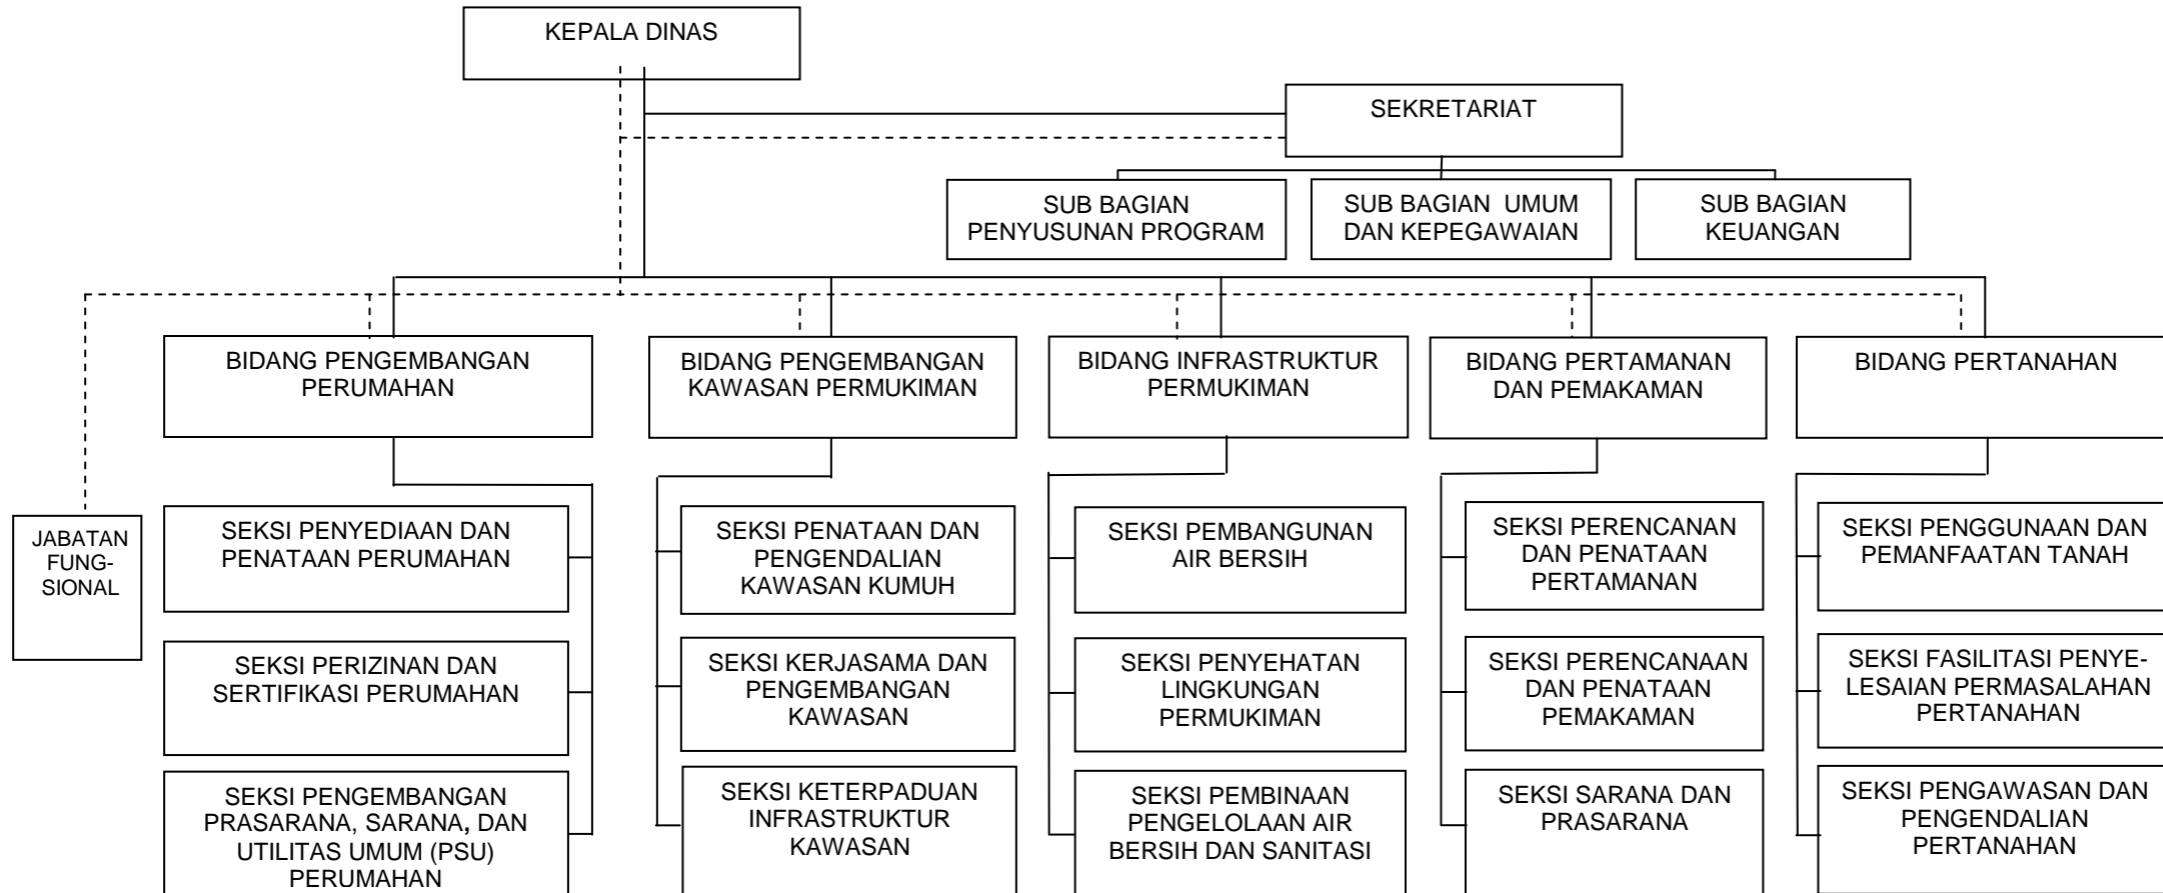

LAMPIRAN I  
PERATURAN BUPATI BANDUNG  
NOMOR 75 TAHUN 2018  
TENTANG  
KEDUDUKAN DAN SUSUNAN ORGANISASI DINAS DAERAH.

BAGAN STRUKTUR ORGANISASI DINAS PENDIDIKAN

BUPATI BANDUNG,

ttd

DADANG M NASER

LAMPIRAN II  
 PERATURAN BUPATI BANDUNG  
 NOMOR 75 TAHUN 2018  
 TENTANG  
 KEDUDUKAN DAN SUSUNAN ORGANISASI DINAS DAERAH.

BAGAN STRUKTUR ORGANISASI DINAS KESEHATAN

BUPATI BANDUNG,

ttd

DADANG M NASER

LAMPIRAN III  
 PERATURAN BUPATI BANDUNG  
 NOMOR 75 TAHUN 2018  
 TENTANG  
 KEDUDUKAN DAN SUSUNAN ORGANISASI DINAS DAERAH.

BAGAN STRUKTUR ORGANISASI DINAS PEKERJAAN UMUM DAN TATA RUANG

BUPATI BANDUNG,

ttd

DADANG M NASER

LAMPIRAN IV  
 PERATURAN BUPATI BANDUNG  
 NOMOR 75 TAHUN 2018  
 TENTANG  
 KEDUDUKAN DAN SUSUNAN ORGANISASI DINAS DAERAH.

BAGAN STRUKTUR ORGANISASI DINAS DINAS PERUMAHAN DAN KAWASAN PERMUKIMAN, DAN PERTANAHAN

BUPATI BANDUNG,

ttd

DADANG M NASER

LAMPIRAN V  
 PERATURAN BUPATI BANDUNG  
 NOMOR 75 TAHUN 2018  
 TENTANG  
 KEDUDUKAN DAN SUSUNAN ORGANISASI DINAS DAERAH

BAGAN STRUKTUR ORGANISASI SATUAN POLISI PAMONG PRAJA