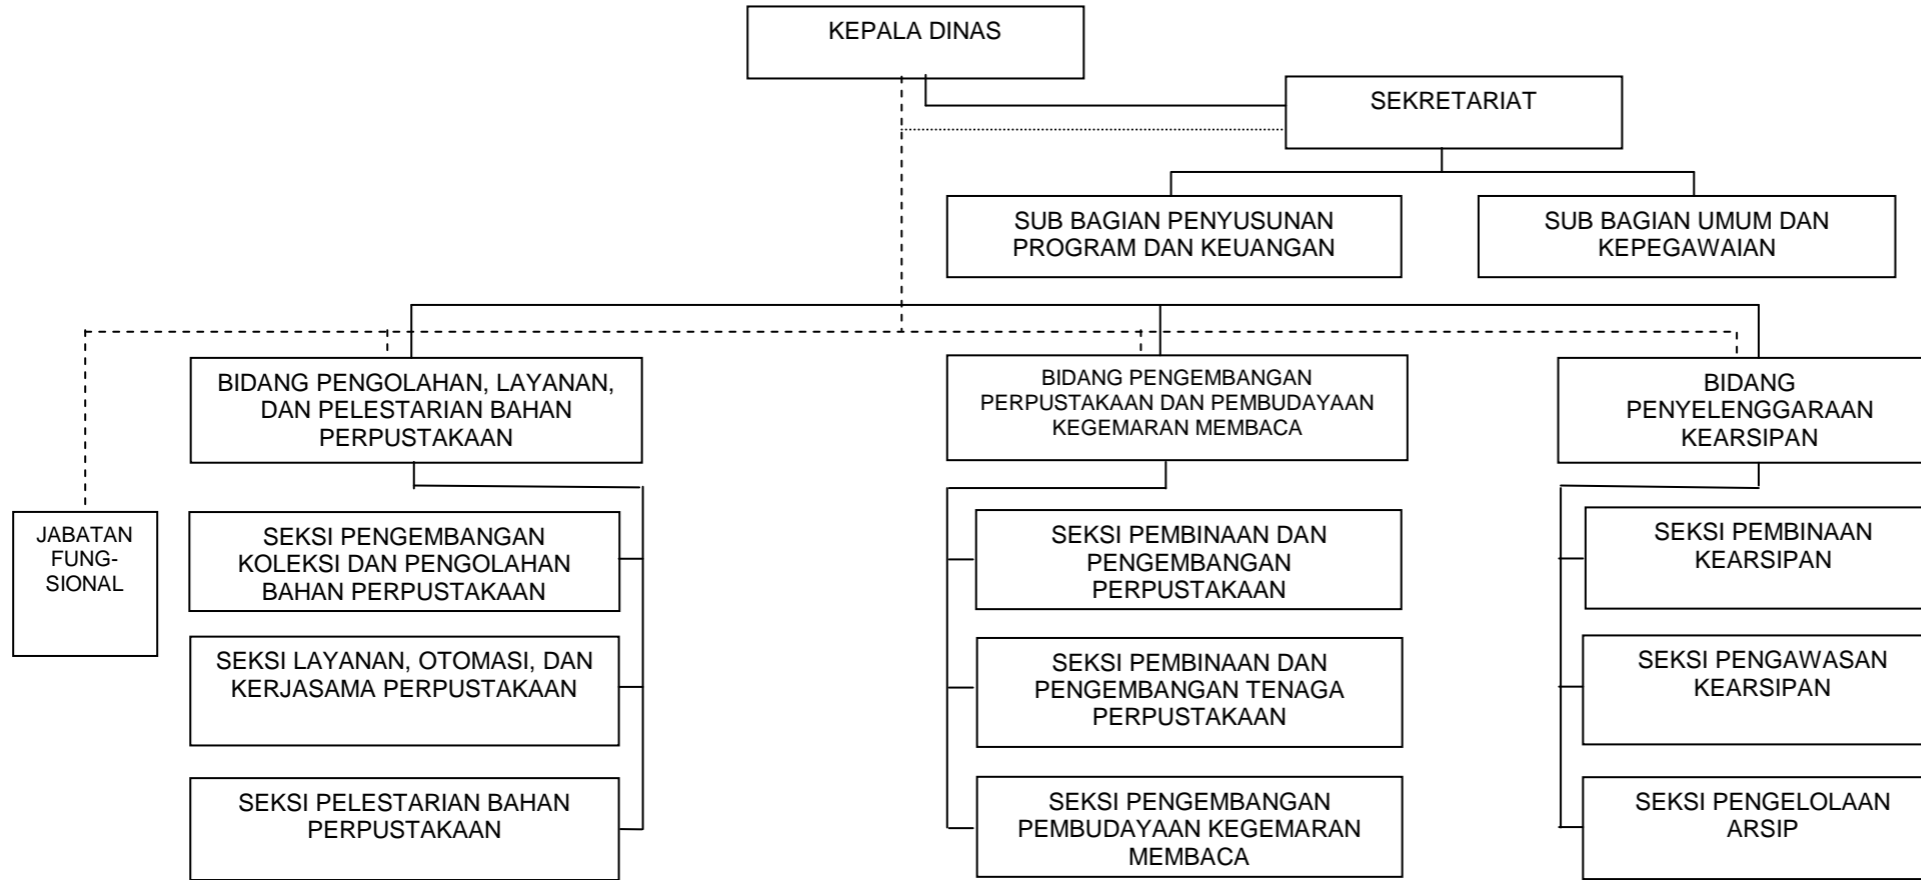

LAMPIRAN XVIII
PERATURAN BUPATI BANDUNG
NOMOR 75 TAHUN 2018
TENTANG
KEDUDUKAN DAN SUSUNAN ORGANISASI DINAS DAERAH

BAGAN STRUKTUR ORGANISASI DINAS ARSIP DAN PERPUSTAKAAN

BUPATI BANDUNG,

ttd

DADANG M NASER