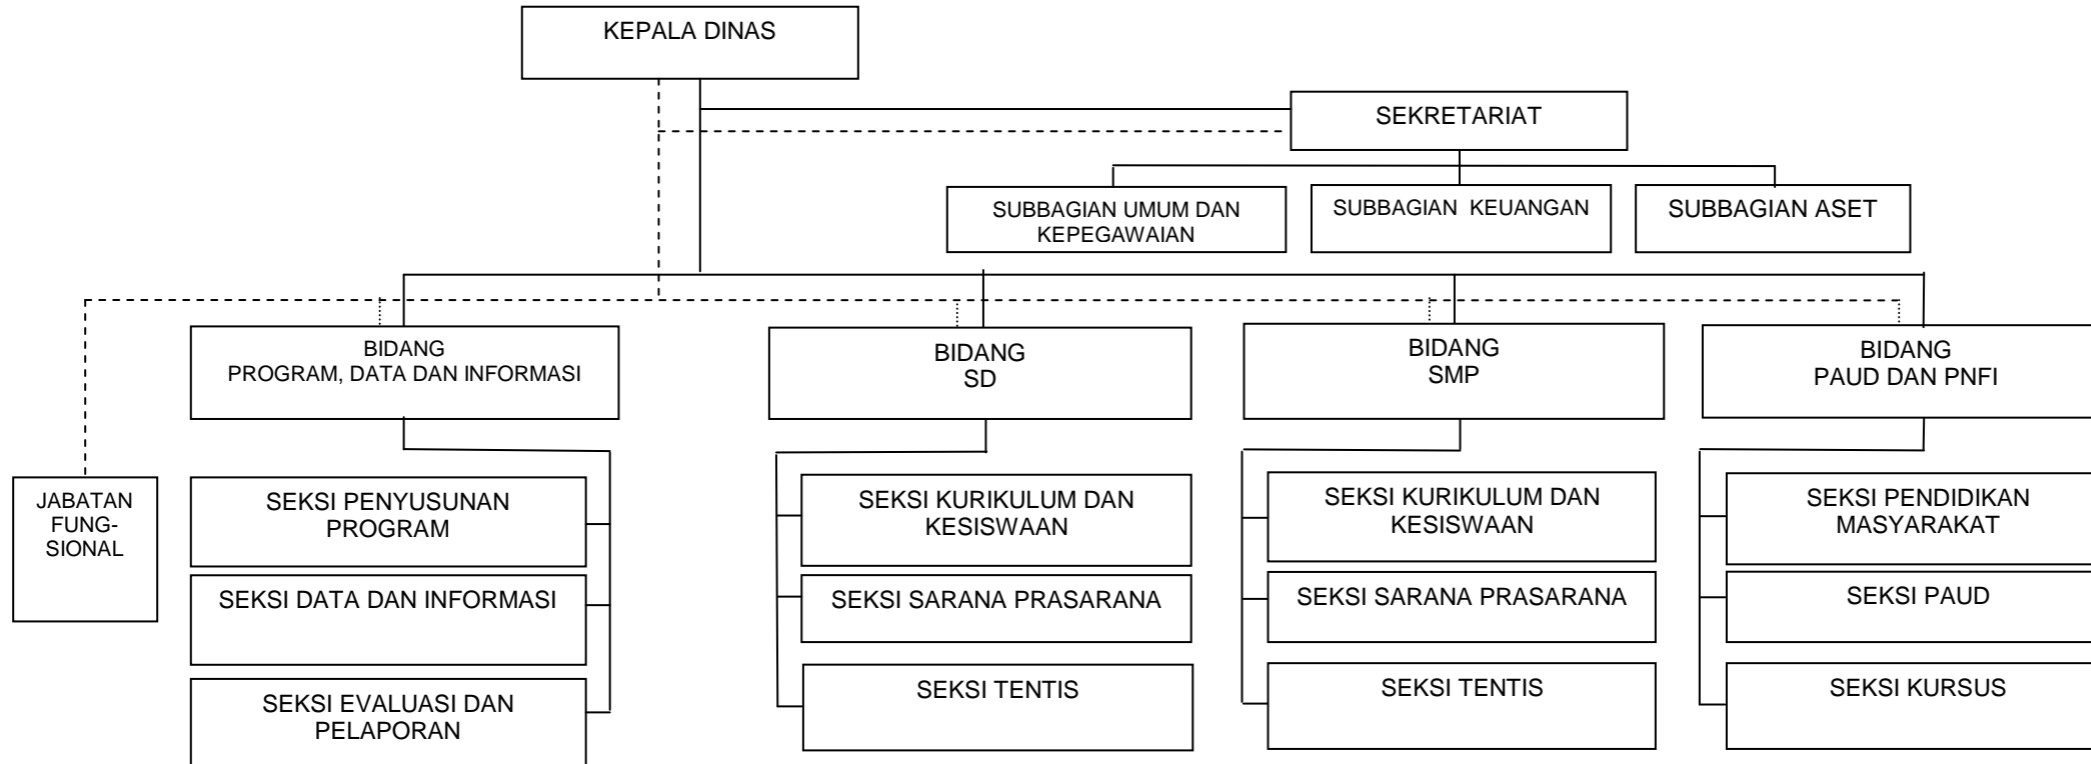

LAMPIRAN I  
PERATURAN BUPATI BANDUNG  
NOMOR 75 TAHUN 2018  
TENTANG  
KEDUDUKAN DAN SUSUNAN ORGANISASI DINAS DAERAH.

BAGAN STRUKTUR ORGANISASI DINAS PENDIDIKAN

BUPATI BANDUNG,

ttd

DADANG M NASER

LAMPIRAN II  
 PERATURAN BUPATI BANDUNG  
 NOMOR 75 TAHUN 2018  
 TENTANG  
 KEDUDUKAN DAN SUSUNAN ORGANISASI DINAS DAERAH.

BAGAN STRUKTUR ORGANISASI DINAS KESEHATAN

BUPATI BANDUNG,

ttd

DADANG M NASER

LAMPIRAN III  
 PERATURAN BUPATI BANDUNG  
 NOMOR 75 TAHUN 2018  
 TENTANG  
 KEDUDUKAN DAN SUSUNAN ORGANISASI DINAS DAERAH.

BAGAN STRUKTUR ORGANISASI DINAS PEKERJAAN UMUM DAN TATA RUANG

BUPATI BANDUNG,

ttd

DADANG M NASER

LAMPIRAN V  
 PERATURAN BUPATI BANDUNG  
 NOMOR 75 TAHUN 2018  
 TENTANG  
 KEDUDUKAN DAN SUSUNAN ORGANISASI DINAS DAERAH

BAGAN STRUKTUR ORGANISASI SATUAN POLISI PAMONG PRAJA

BUPATI BANDUNG,

ttd

DADANG M NASER

LAMPIRAN XX  
PERATURAN BUPATI BANDUNG  
NOMOR 75 TAHUN 2018  
TENTANG  
KEDUDUKAN DAN SUSUNAN ORGANISASI DINAS DAERAH

BAGAN STRUKTUR ORGANISASI DINAS PARIWISATA DAN KEBUDAYAAN