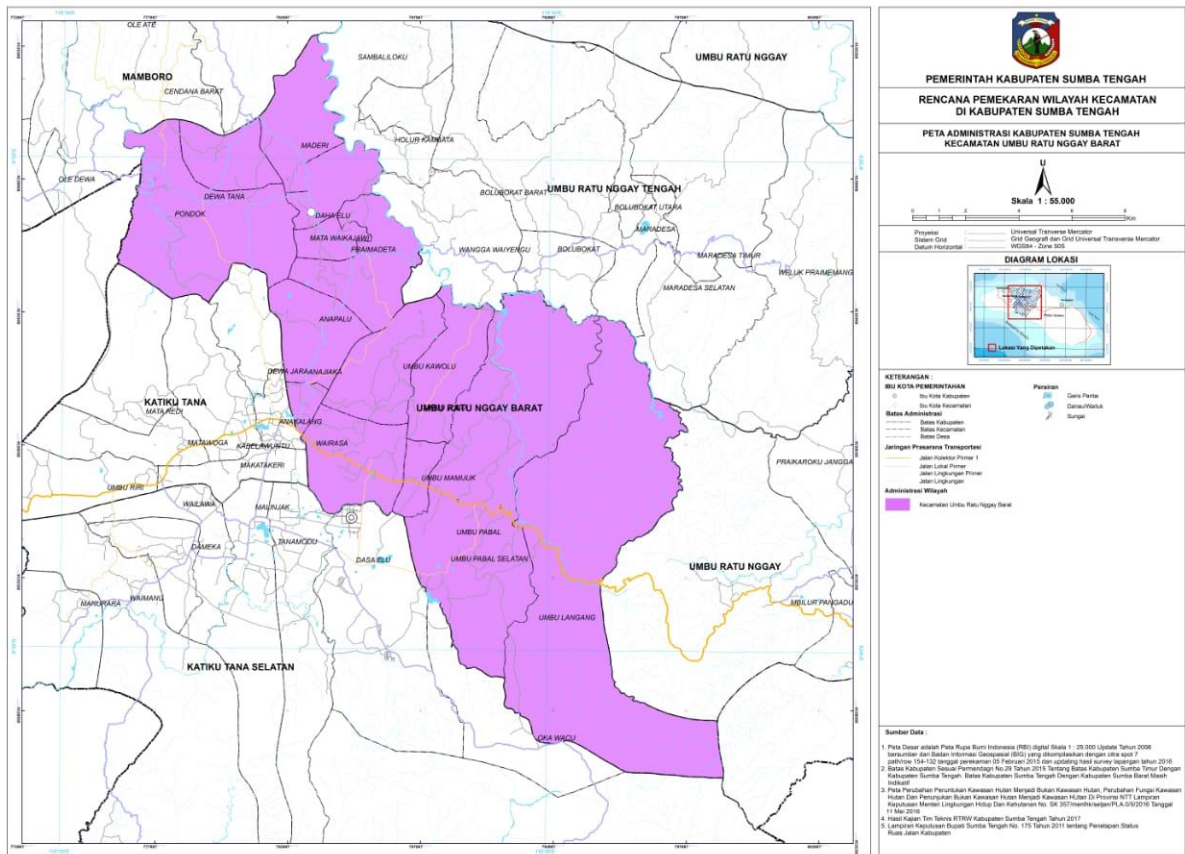

TAMBAHAN LEMBARAN DAERAH KABUPATEN SUMBA TENGAH NOMOR
121

LAMPIRAN I PERATURAN DAERAH
KABUPATEN SUMBA TENGAH NOMOR
6 TAHUN 2020 TENTANG
PENYESUAIAN KECAMATAN UMBU
RATU NGGAY BARAT.

PETA KECAMATAN UMBU RATU NGGAY BARAT