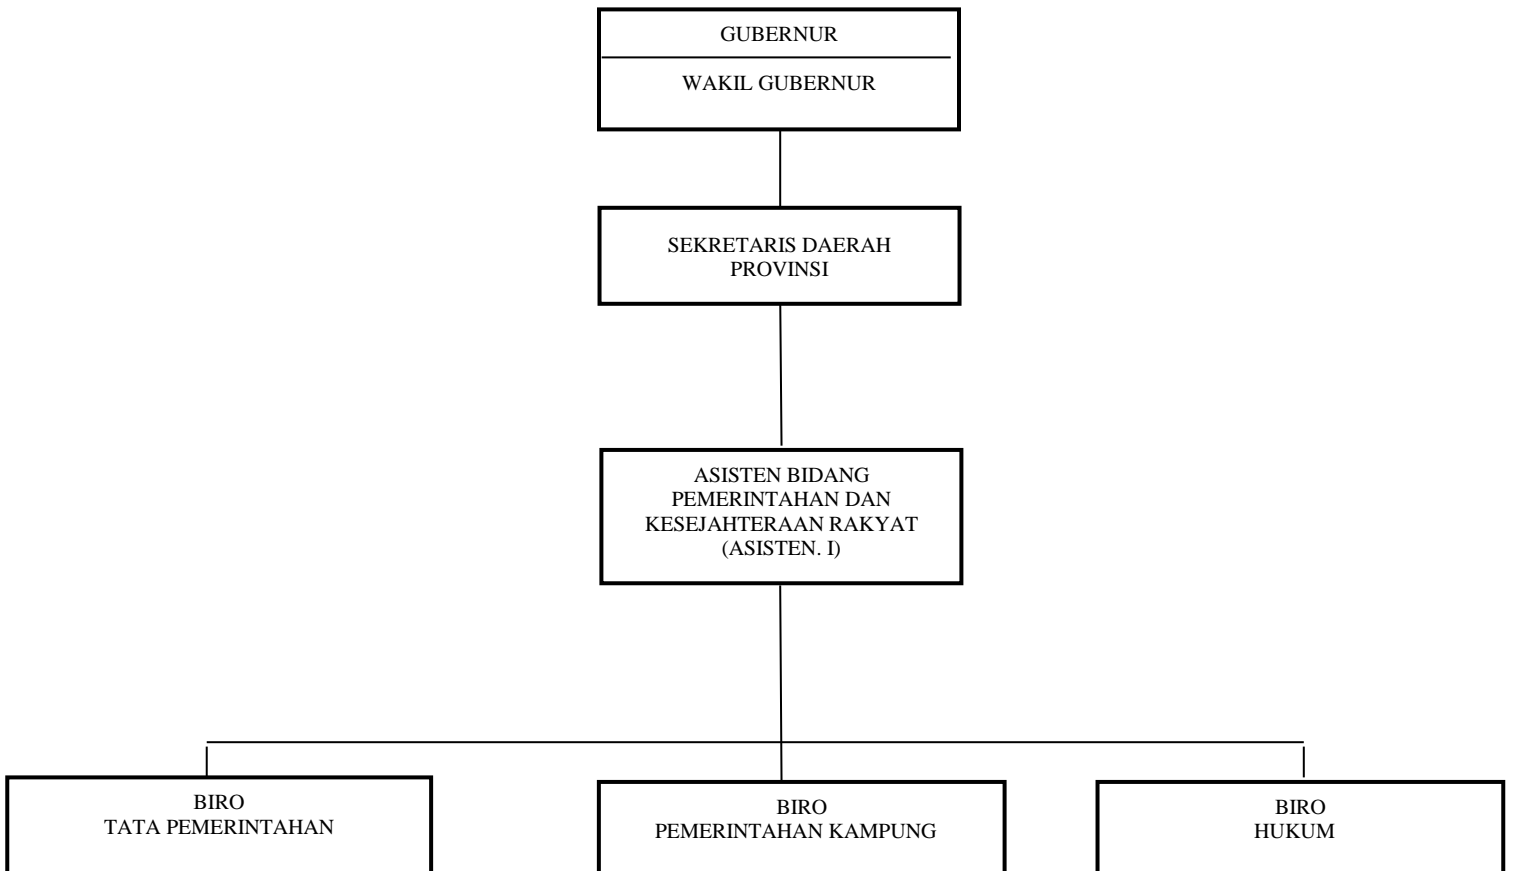

**BAGAN STRUKTUR ORGANISASI
SEKRETARIAT DAERAH PROVINSI PAPUA**

Lampiran IB: Peraturan Daerah Provinsi Papua
Nomor : 9 Tahun 2008
Tanggal : 22 Desember 2008

Untuk salinan yang sah sesuai
dengan aslinya
SEKRETARIS DAERAH PROVINSI PAPUA
CAP/TTD
TEDJO SOEPRAPTO

**GUBERNUR PROVINSI PAPUA
CAP/TTD
BARNABAS SUEBU, SH**

**BAGAN STRUKTUR ORGANISASI
SEKRETARIAT DAERAH PROVINSI PAPUA**

Lampiran IC : Peraturan Daerah Provinsi Papua
Nomor : 9 Tahun 2008
Tanggal : 22 Desember 2008