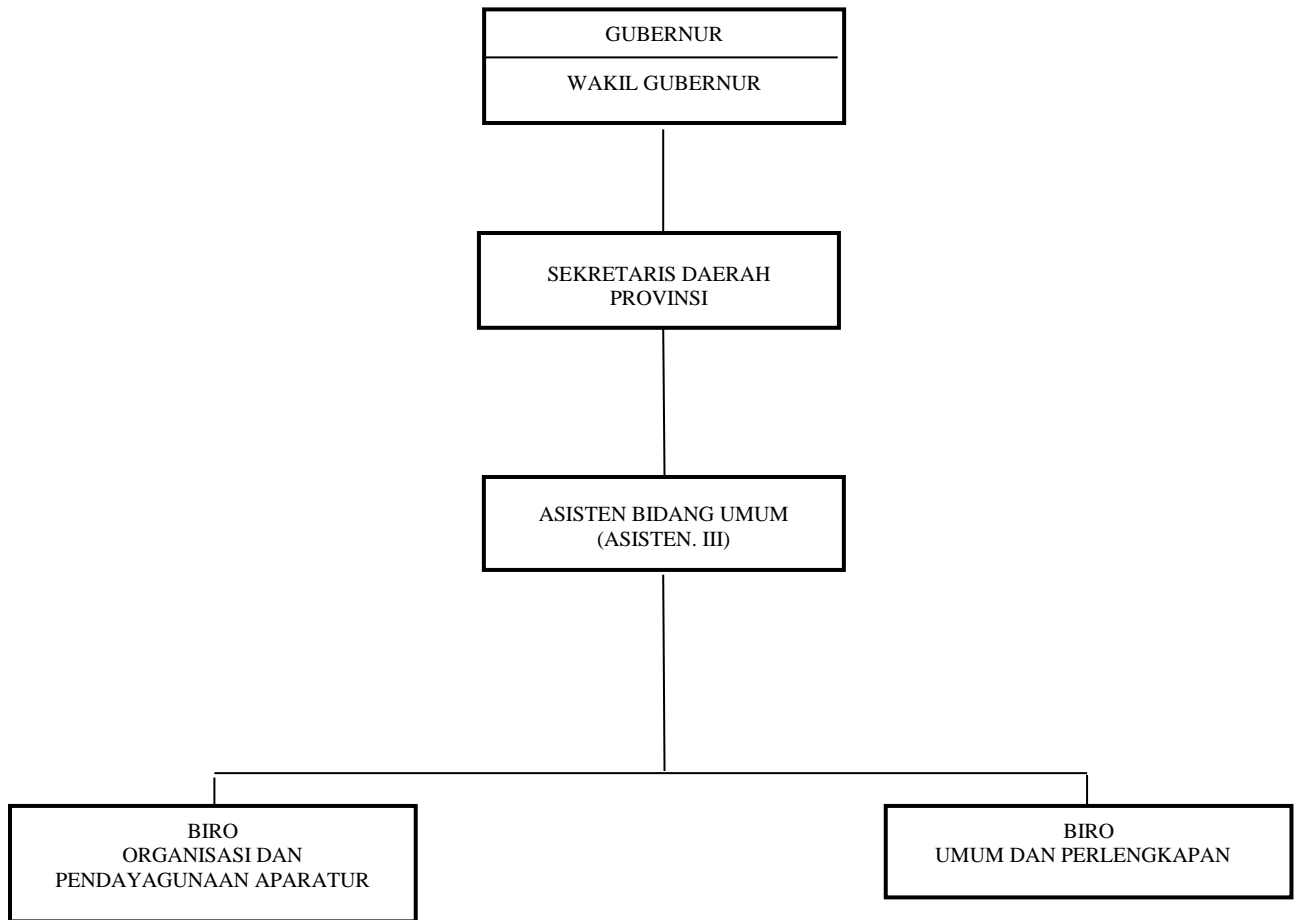

**BAGAN STRUKTUR ORGANISASI
SEKRETARIAT DAERAH PROVINSI PAPUA**

Lampiran ID: Peraturan Daerah Provinsi Papua
Nomor : 9 Tahun 2008
Tanggal : 22 Desember 2008

Untuk salinan yang sah sesuai
dengan aslinya
SEKRETARIS DAERAH PROVINSI PAPUA

TEDJO SOEPRAPTO

GUBERNUR PROVINSI PAPUA
CAP/TTD
BARNABAS SUEBU, SH