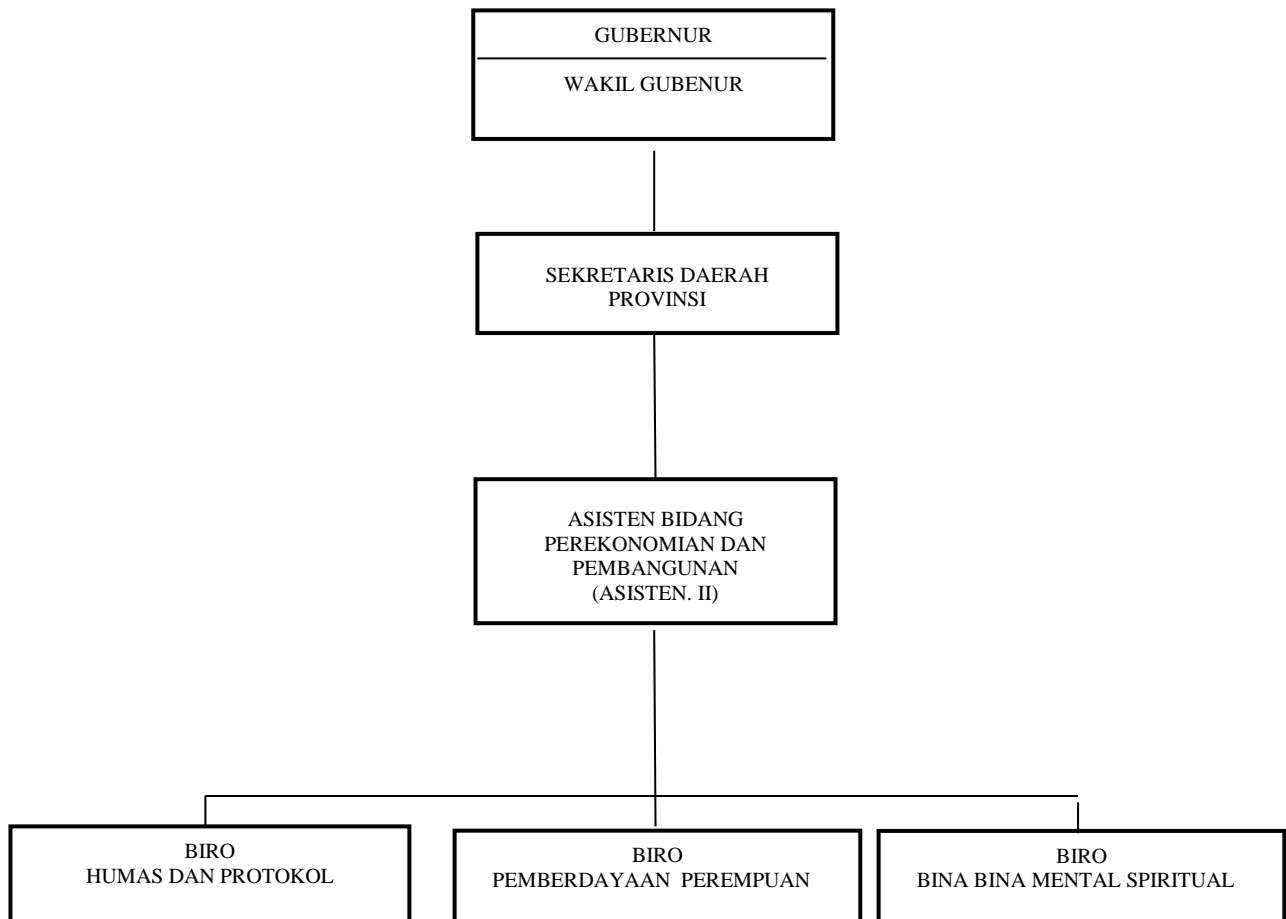

**BAGAN STRUKTUR ORGANISASI
SEKRETARIAT DAERAH PROVINSI PAPUA**

Lampiran IB: Peraturan Daerah Provinsi Papua
Nomor : 9 Tahun 2008
Tanggal : 22 Desember 2008

Untuk salinan yang sah sesuai
dengan aslinya
SEKRETARIS DAERAH PROVINSI PAPUA
CAP/TTD
TEDJO SOEPRAPTO

**GUBERNUR PROVINSI PAPUA
CAP/TTD
BARNABAS SUEBU, SH**

**BAGAN STRUKTUR ORGANISASI
SEKRETARIAT DAERAH PROVINSI PAPUA**

Lampiran IC : Peraturan Daerah Provinsi Papua
Nomor : 9 Tahun 2008
Tanggal : 22 Desember 2008