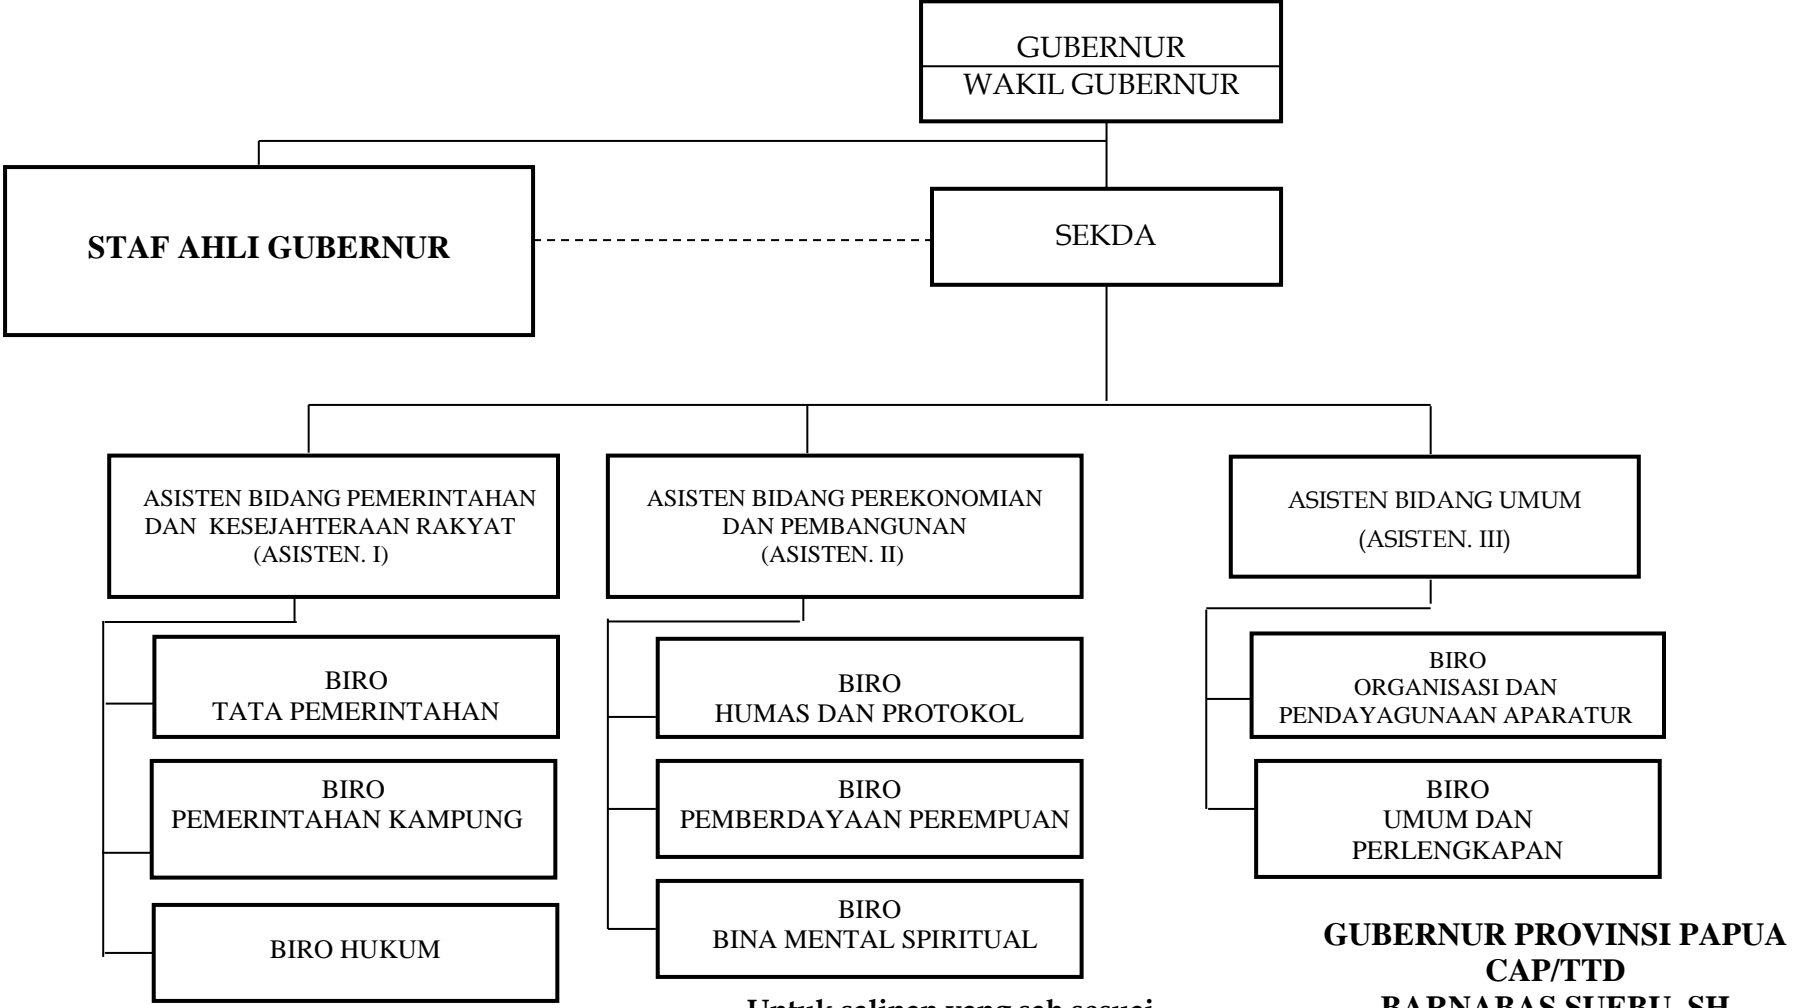

**BAGAN STRUKTUR ORGANISASI
SEKRETARIAT DAERAH PROVINSI PAPUA**

Lampiran IA: Peraturan Daerah Provinsi Papua
Nomor : 9 Tahun 2008
Tanggal : 22 Desember 2008

Untuk salinan yang sah sesuai
dengan aslinya
SEKRETARIS DAERAH PROVINSI PAPUA
CAP/TTD
TEDJO SOEPRAPTO

**GUBERNUR PROVINSI PAPUA
CAP/TTD
BARNABAS SUEBU, SH**