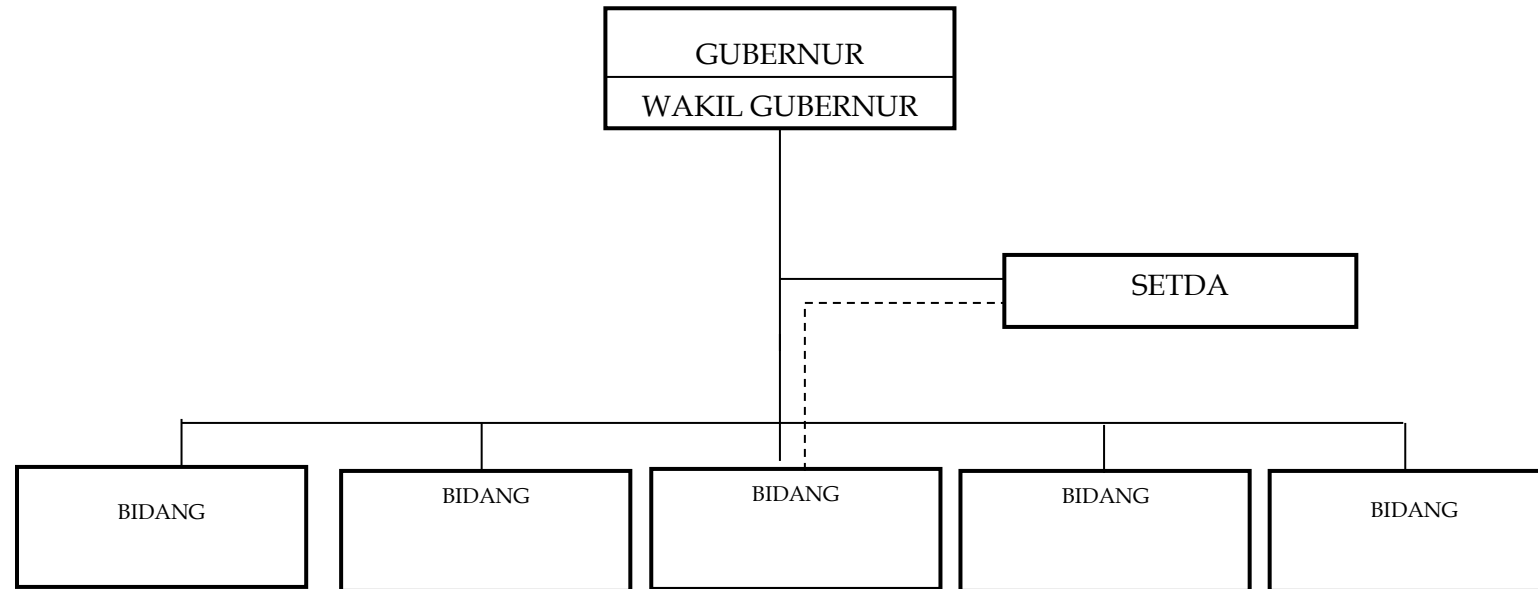

Lampiran ID: Peraturan Daerah Provinsi Papua
Nomor : 9 Tahun 2008
Tanggal : 22 Desember 2008

Untuk salinan yang sah sesuai
dengan aslinya
SEKRETARIS DAERAH PROVINSI PAPUA

TEDJO SOEPRAPTO

GUBERNUR PROVINSI PAPUA
CAP/TTD
BARNABAS SUEBU, SH

**BAGAN STRUKTUR ORGANISASI
STAF AHLI GUBERNUR PROVINSI PAPUA**

Lampiran X : Peraturan Daerah Provinsi Papua
Nomor : 9 Tahun 2008
Tanggal : 22 Desember 2008

Untuk salinan yang sah sesuai
dengan aslinya
SEKRETARIS DAERAH PROVINSI PAPUA