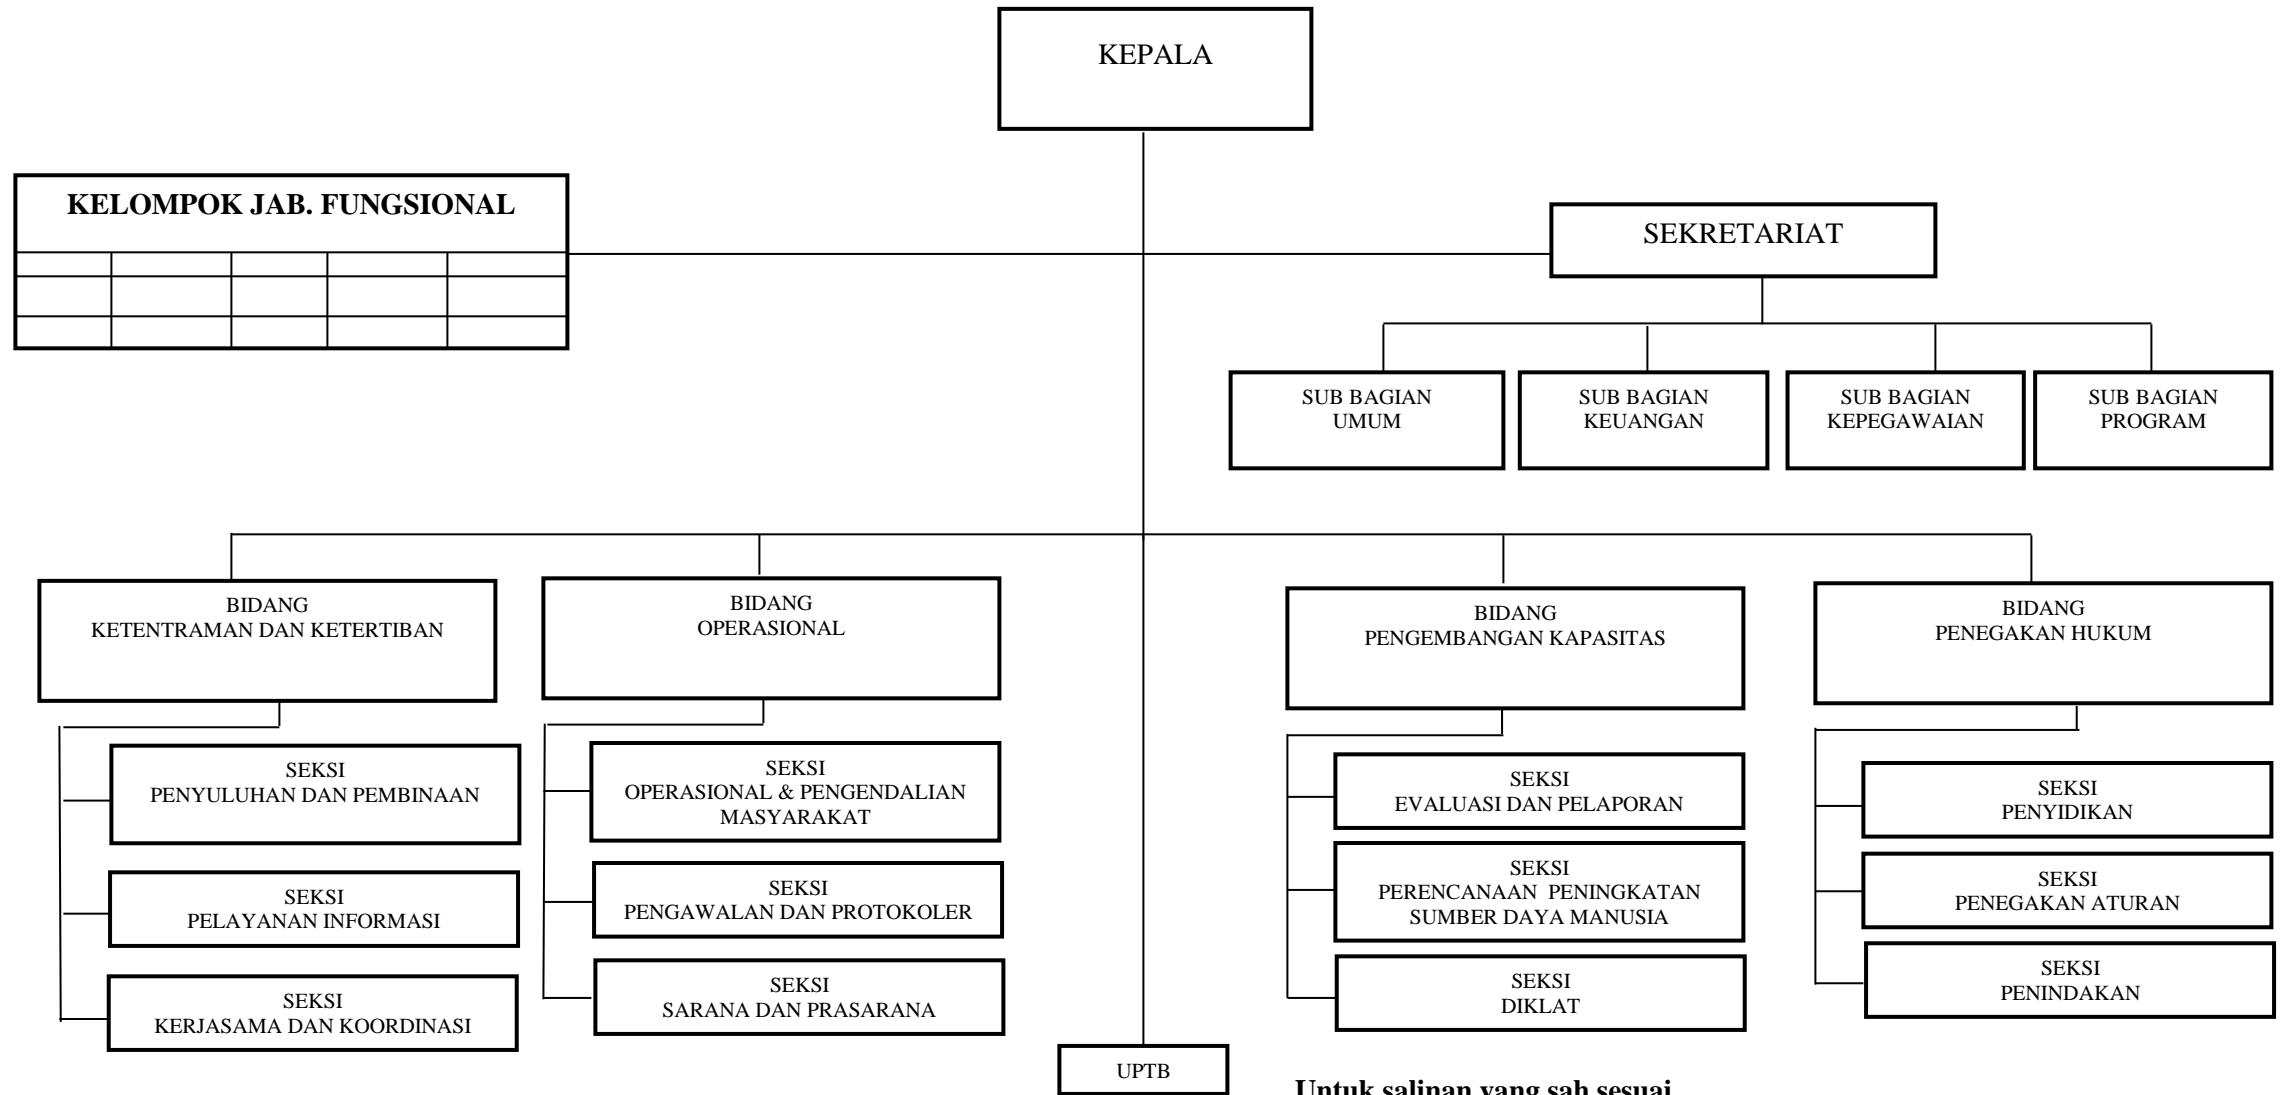

**BAGAN STRUKTUR ORGANISASI
SATPOL PAMONG PRAJA PROVINSI PAPUA**

Lampiran XIV : Peraturan Daerah Provinsi Papua
 Nomor : 11 Tahun 2008
 Tanggal : 22 Desember 2008

Untuk salinan yang sah sesuai
 dengan aslinya
SEKRETARIS DAERAH PROVINSI PAPUA
CAP/TTD
TEDJO SOEPRAPTO

GUBERNUR PROVINSI PAPUA
CAP/TTD
BARNABAS SUEBU, SH