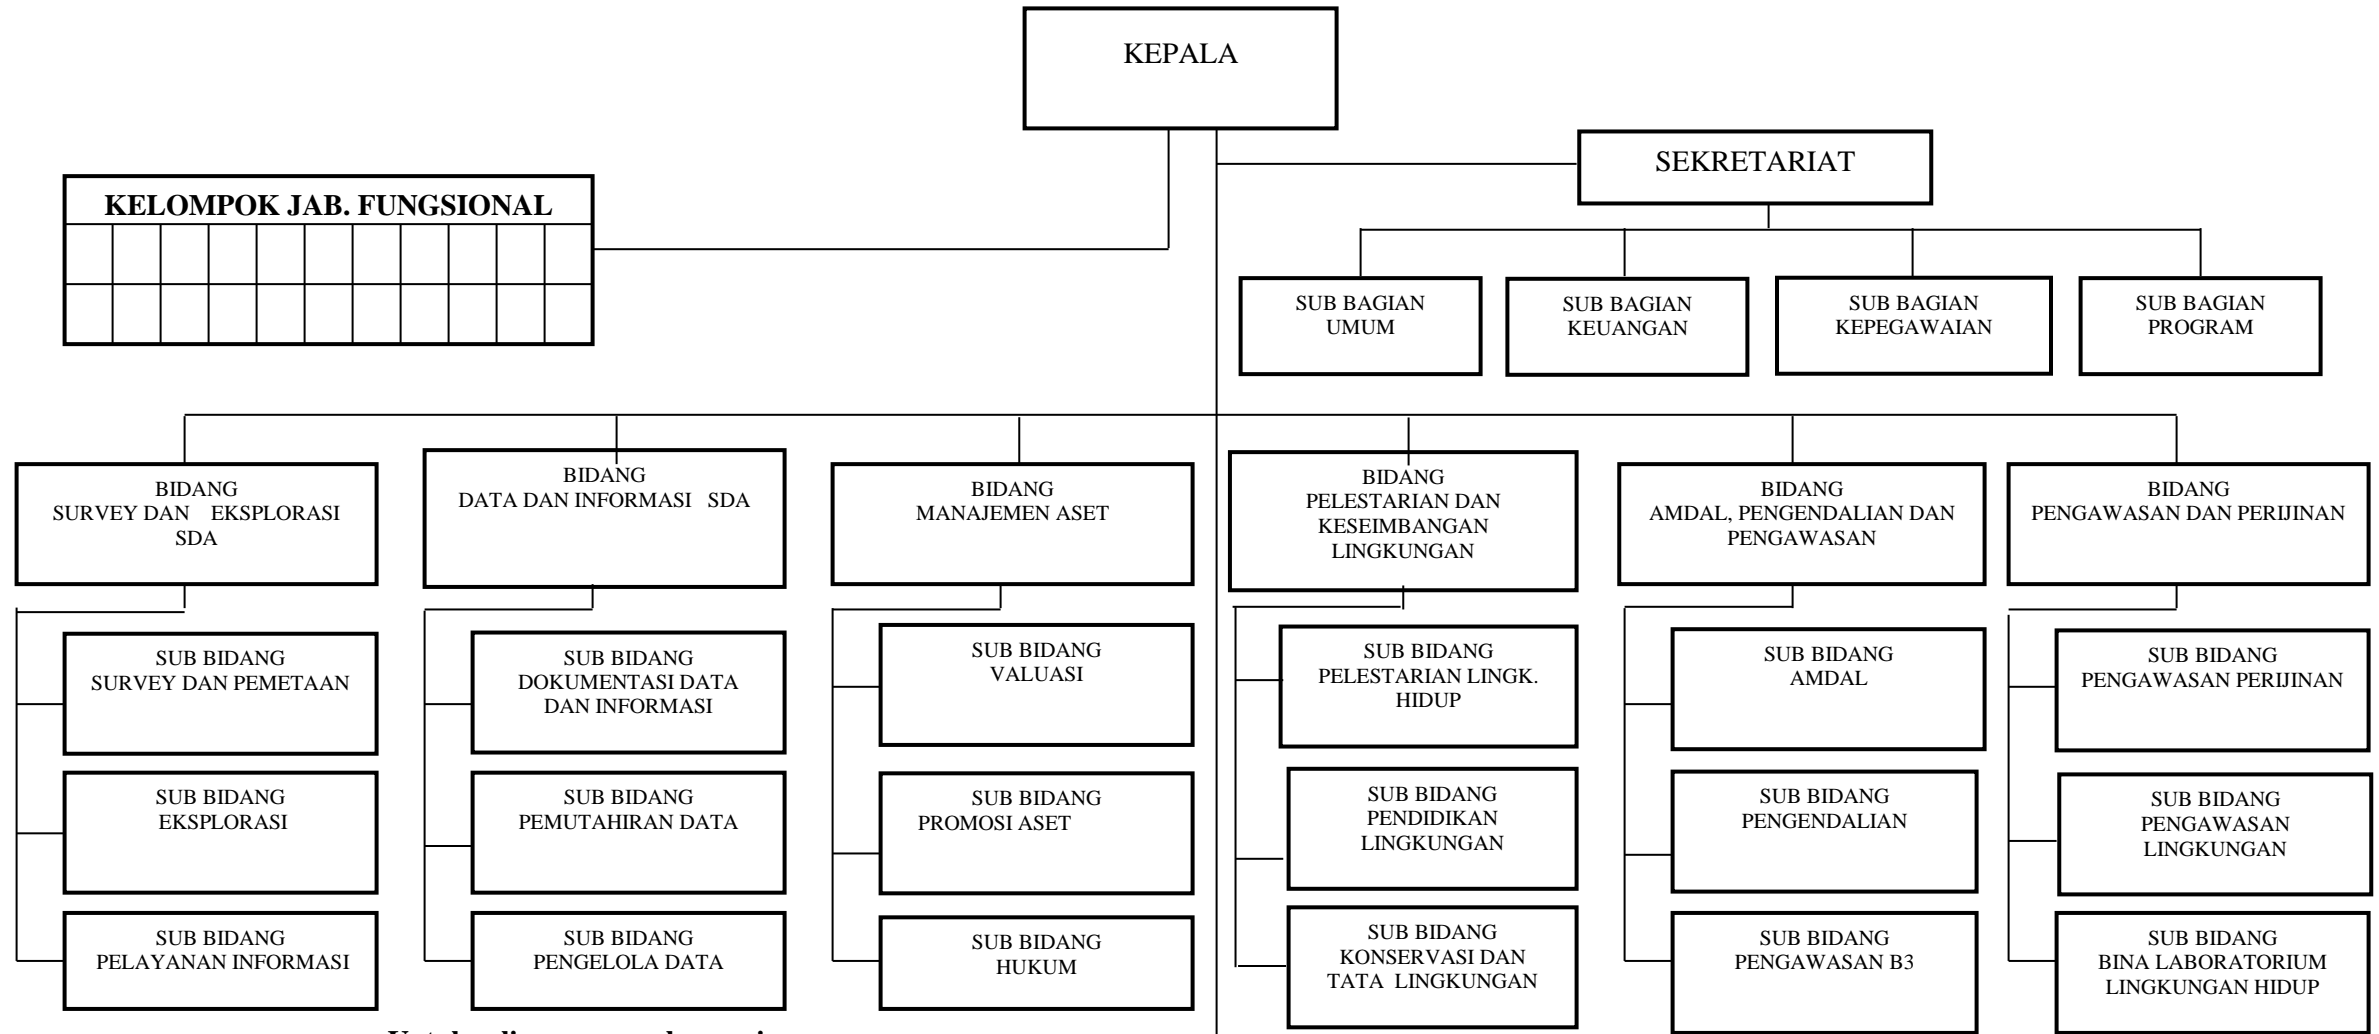

**GUBERNUR PROVINSI PAPUA**  
**CAP/TTD**  
**BARNABAS SUEBU, SH**

**BAGAN STRUKTUR ORGANISASI  
BADAN PERBATASAN DAN KERJASAMA LUAR NEGERI PROVINSI PAPUA**

Lampiran XI : Peraturan Daerah Provinsi Papua  
Nomor : 11 Tahun 2008  
Tanggal : 22 Desember 2008

**BAGAN STRUKTUR ORGANISASI  
BADAN PENGELOLAAN INFRASTRUKTUR PROVINSI PAPUA**

Lampiran VIII : Peraturan Daerah Provinsi Papua  
Nomor : 11 Tahun 2008  
Tanggal : 22 Desember 2008

Untuk salinan yang sah sesuai dengan aslinya  
**SEKRETARIS DAERAH PROVINSI PAPUA  
CAP/TTD  
TEDJO SOEPRAPTO**

**GUBERNUR PROVINSI PAPUA  
CAP/TTD  
BARNABAS SUEBU, SH**

**BAGAN STRUKTUR ORGANISASI  
BADAN PENGELOLAAN SUMBER DAYA ALAM DAN  
LINGKUNGAN HIDUP PROVINSI PAPUA**

Lampiran X : Peraturan Daerah Provinsi Papua  
Nomor : 11 Tahun 2008  
Tanggal : 22 Desember 2008