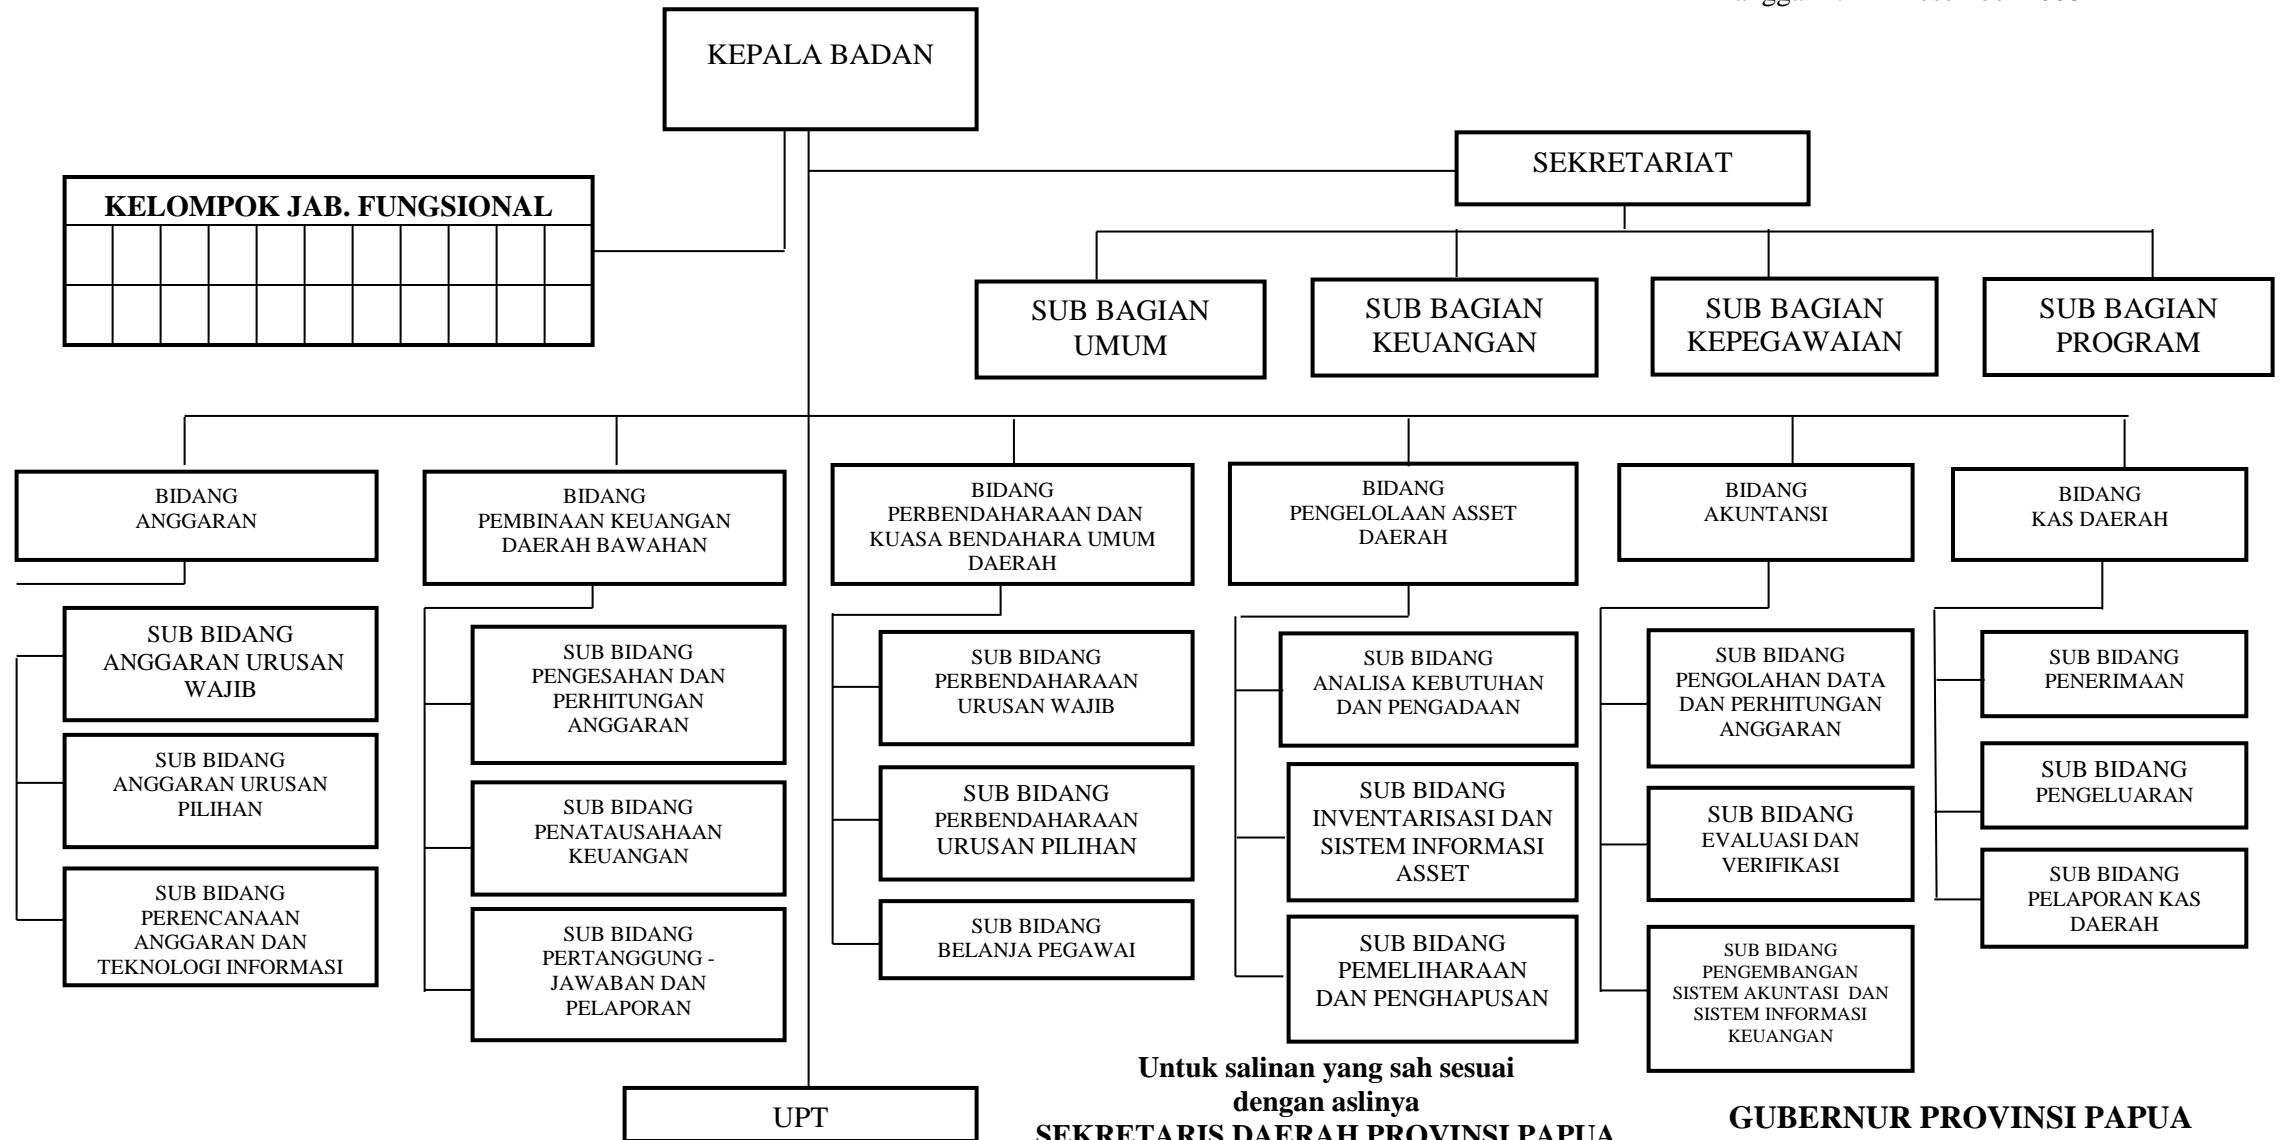

**BAGAN STRUKTUR ORGANISASI BADAN PENGELOLAAN KEUANGAN
DAN ASSET DAERAH PROVINSI PAPUA**

Lampiran XII : Peraturan Daerah Provinsi Papua
Nomor : 11 Tahun 2008
Tanggal : 22 Desember 2008

Untuk salinan yang sah sesuai
dengan aslinya
SEKRETARIS DAERAH PROVINSI PAPUA
CAP/TTD
TEDJO SOEPRAPTO

GUBERNUR PROVINSI PAPUA
CAP/TTD
BARNABAS SUEBU, SH