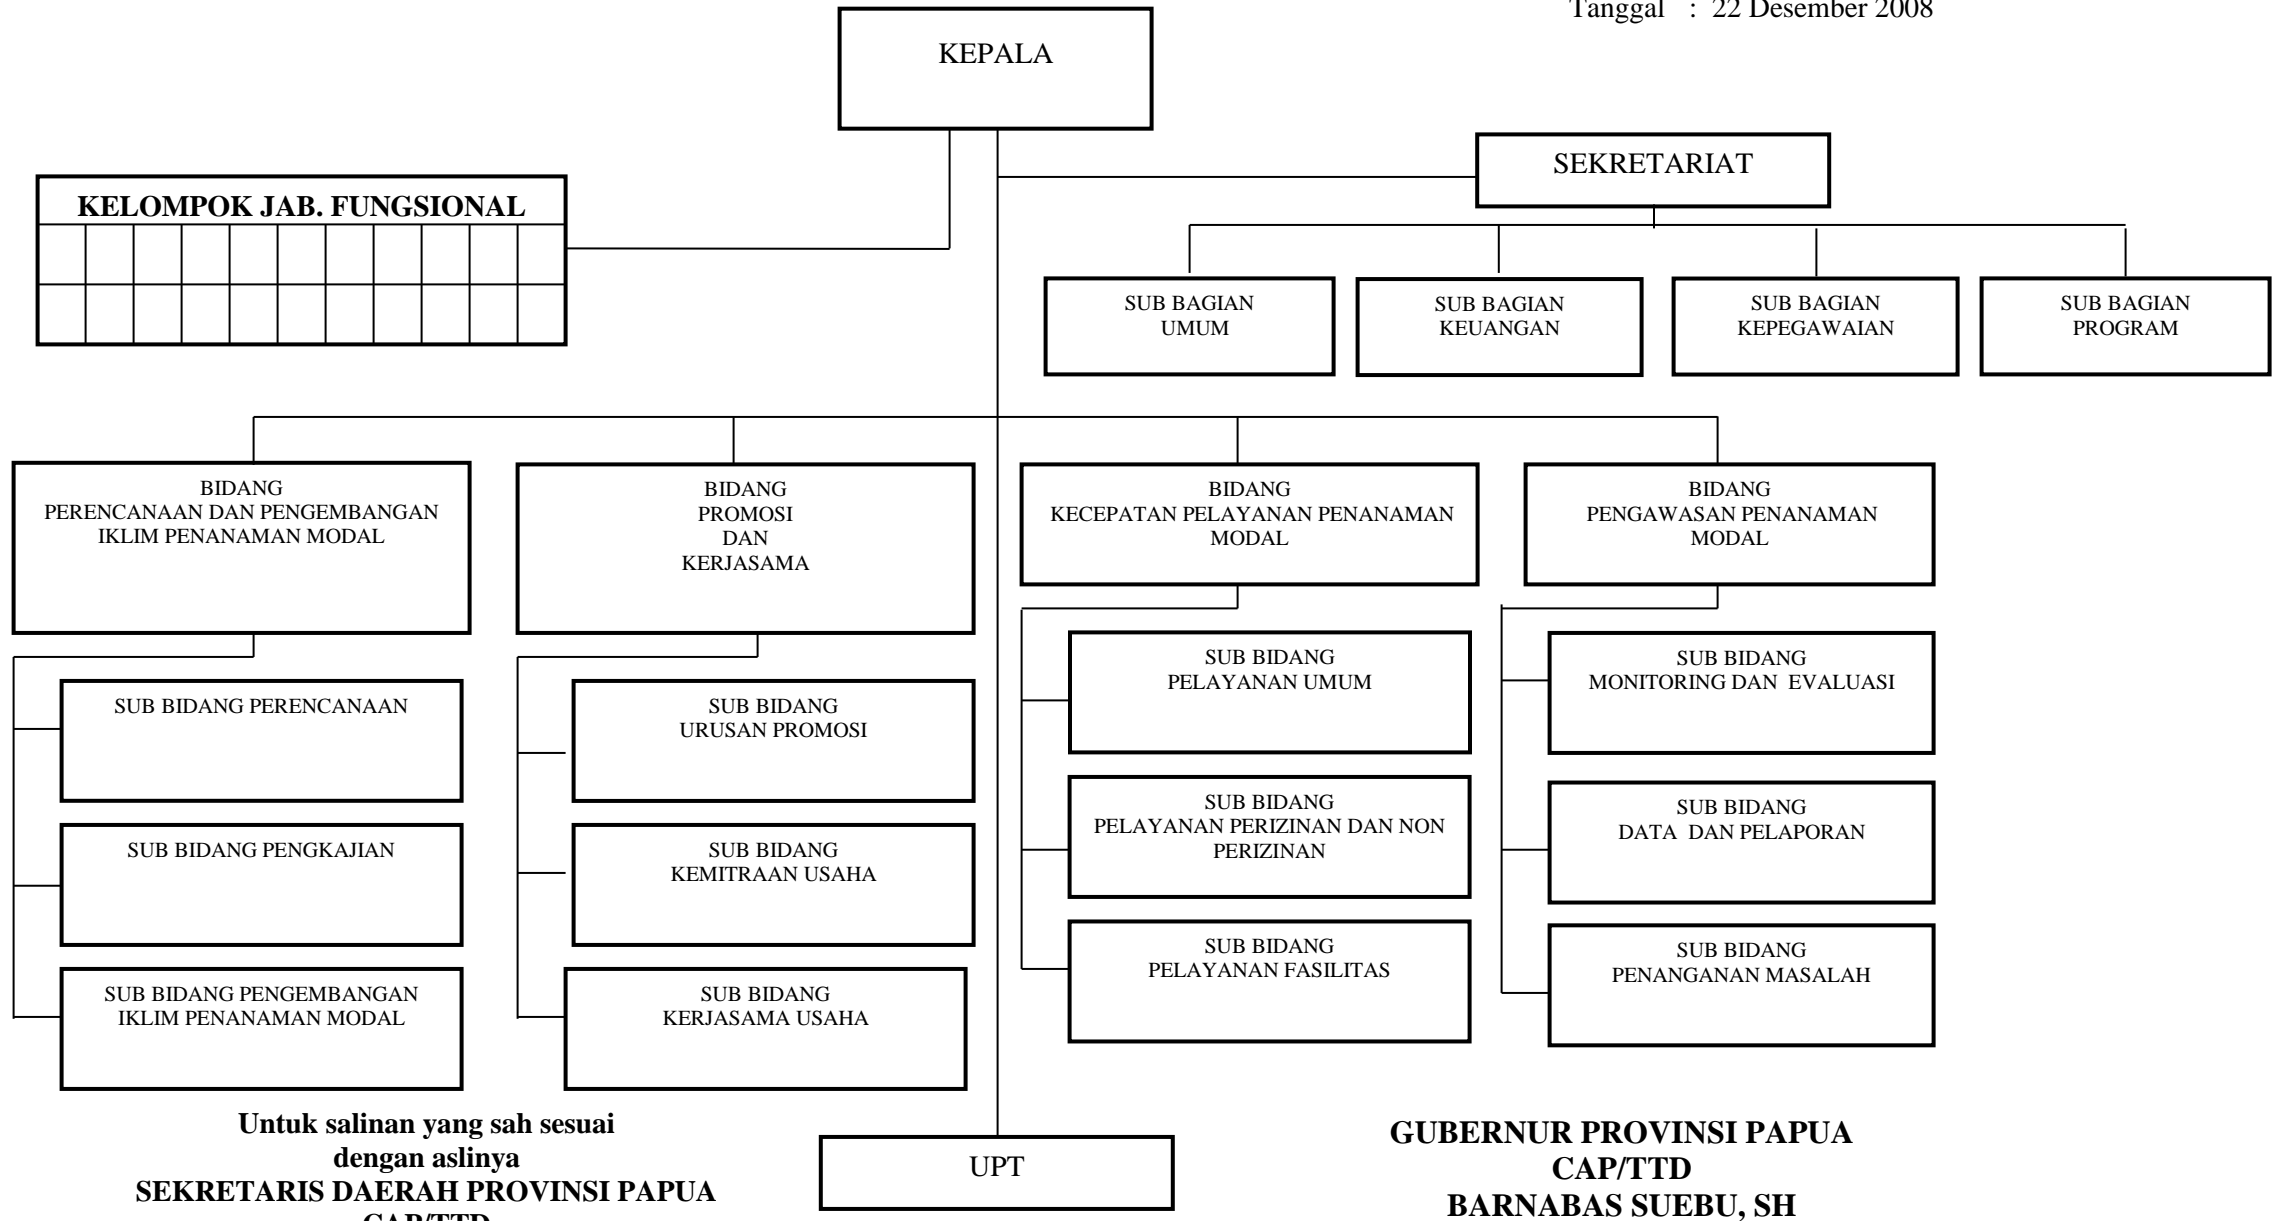

**BAGAN STRUKTUR ORGANISASI BAPPEDA PROVINSI PAPUA**

Lampiran I : Peraturan Daerah Provinsi Papua  
 Nomor : 11 Tahun 2008  
 Tanggal : 22 Desember 2008

Untuk salinan yang sah sesuai dengan aslinya  
**SEKRETARIS DAERAH PROVINSI PAPUA**  
**CAP/TTD**  
**TEDJO SOEPRAPTO**

**GUBERNUR PROVINSI PAPUA**  
**CAP/TTD**  
**BARNABAS SUEBU, SH**

**BAGAN STRUKTUR ORGANISASI INSPEKTORAT PROVINSI PAPUA**

Lampiran II : Peraturan Daerah Provinsi Papua  
 Nomor : 11 Tahun 2008  
 Tanggal : 22 Desember 2008

Lampiran III : Peraturan Daerah Provinsi Papua  
 Nomor : 11 Tahun 2008  
 Tanggal : 22 Desember 2008

Untuk salinan yang sah sesuai dengan aslinya  
**SEKRETARIS DAERAH PROVINSI PAPUA**  
**CAP/TTD**  
**TEDJO SOEPRAPTO**

**GUBERNUR PROVINSI PAPUA**  
**CAP/TTD**  
**BARNABAS SUEBU, SH**

**BAGAN STRUKTUR ORGANISASI BADAN KOORDINASI  
PENANAMAN MODAL PROVINSI PAPUA**

Lampiran IV : Peraturan Daerah Provinsi Papua  
Nomor : 11 Tahun 2008  
Tanggal : 22 Desember 2008