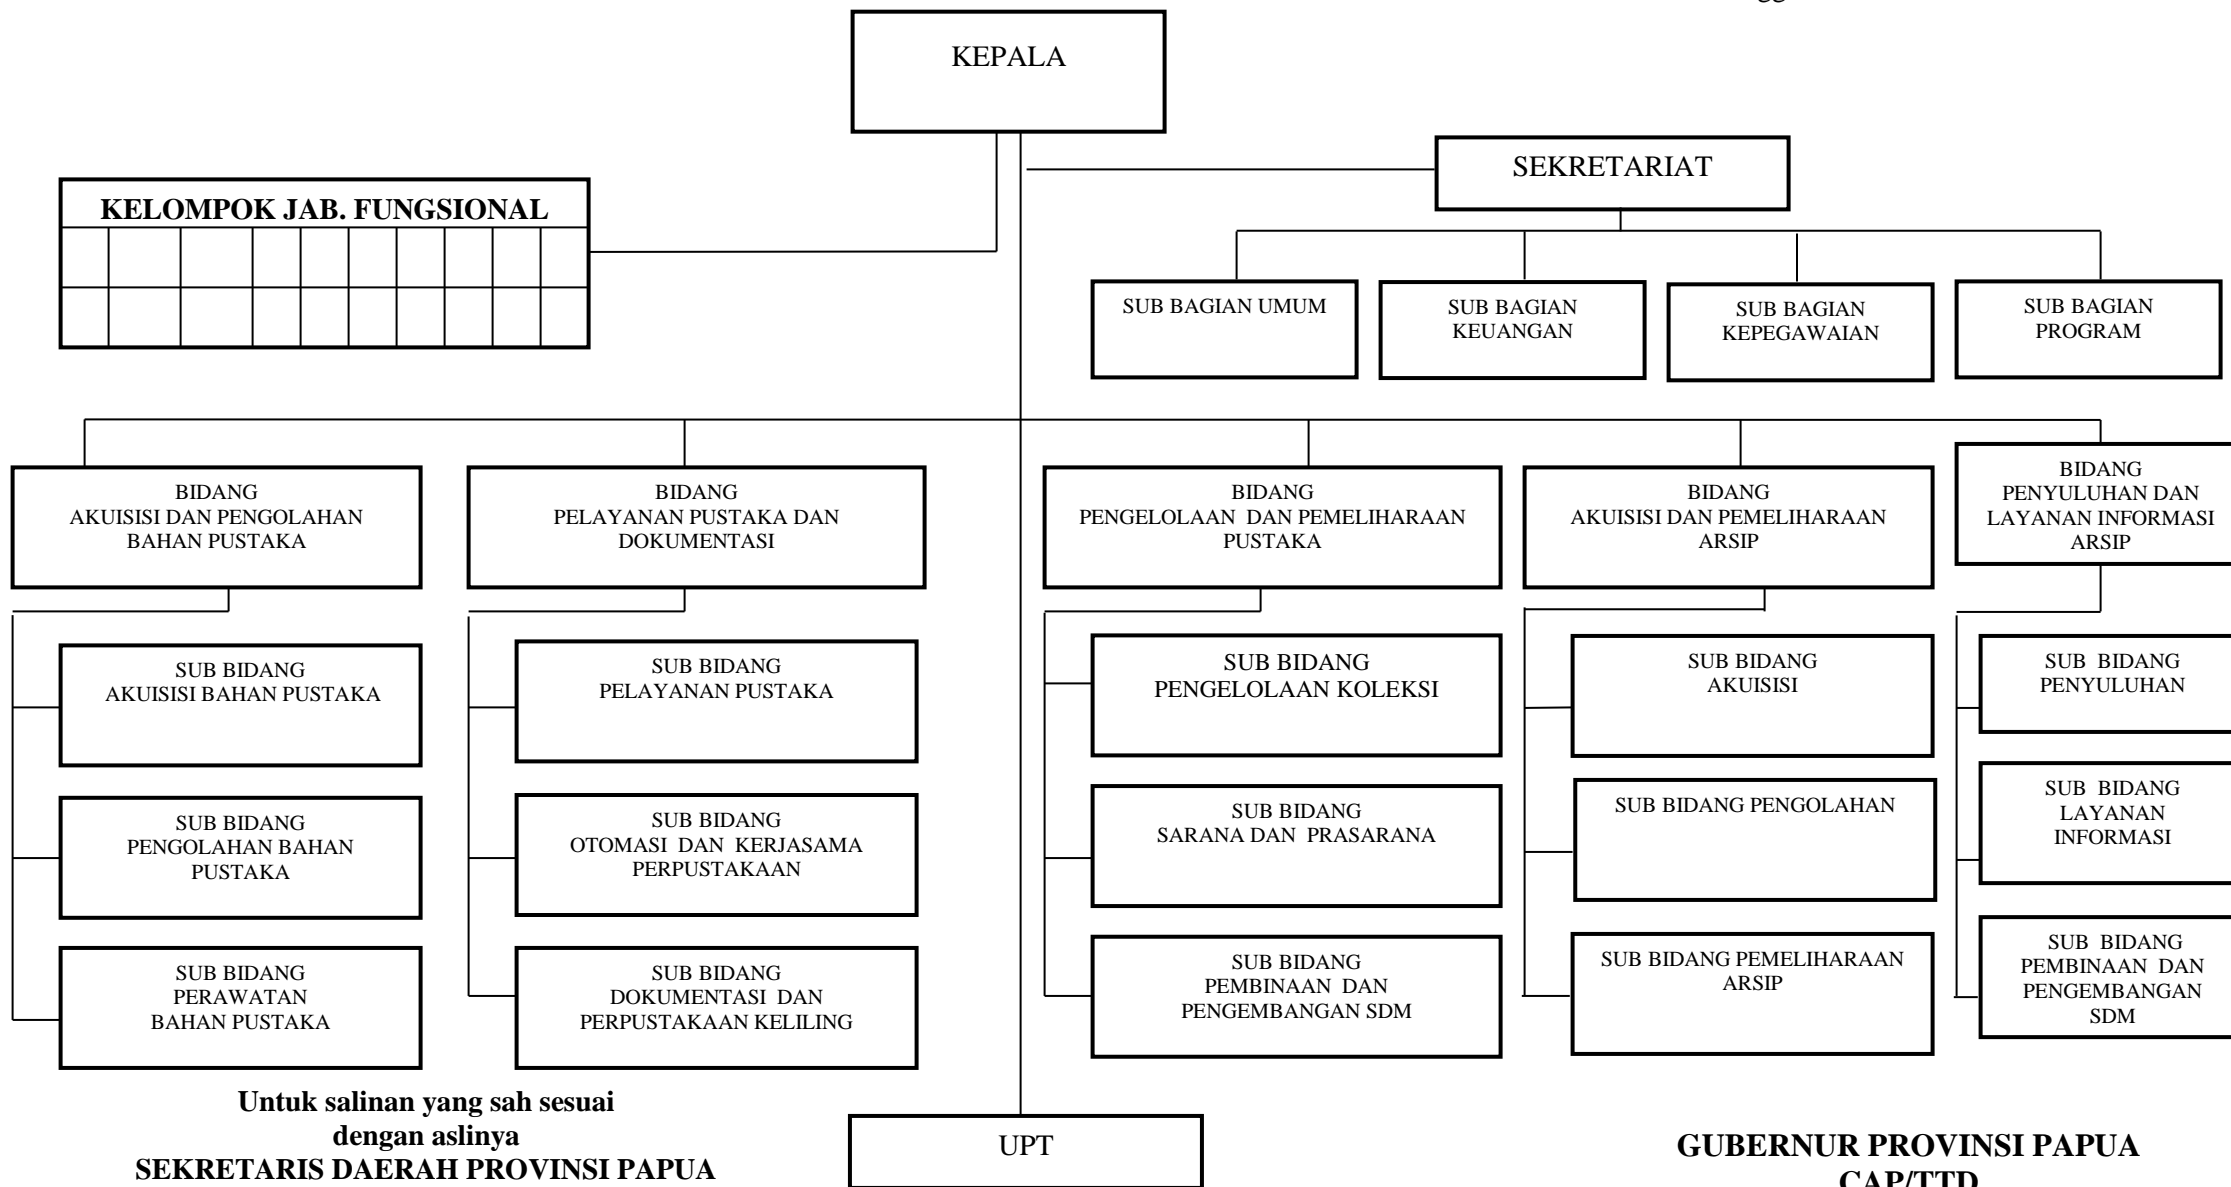

**GUBERNUR PROVINSI PAPUA**  
**CAP/TTD**  
**BARNABAS SUEBU, SH**

**BAGAN STRUKTUR ORGANISASI BADAN KOORDINASI  
PENANAMAN MODAL PROVINSI PAPUA**

Lampiran IV : Peraturan Daerah Provinsi Papua  
Nomor : 11 Tahun 2008  
Tanggal : 22 Desember 2008

Lampiran V : Peraturan Daerah Provinsi Papua  
 Nomor : 11 Tahun 2008  
 Tanggal : 22 Desember 2008

**BAGAN STRUKTUR ORGANISASI BADAN PERPUSTAKAAN  
DAN ARSIP DAERAH PROVINSI PAPUA**

Lampiran VI : Peraturan Daerah Provinsi Papua  
Nomor : 11 Tahun 2008  
Tanggal : 22 Desember 2008