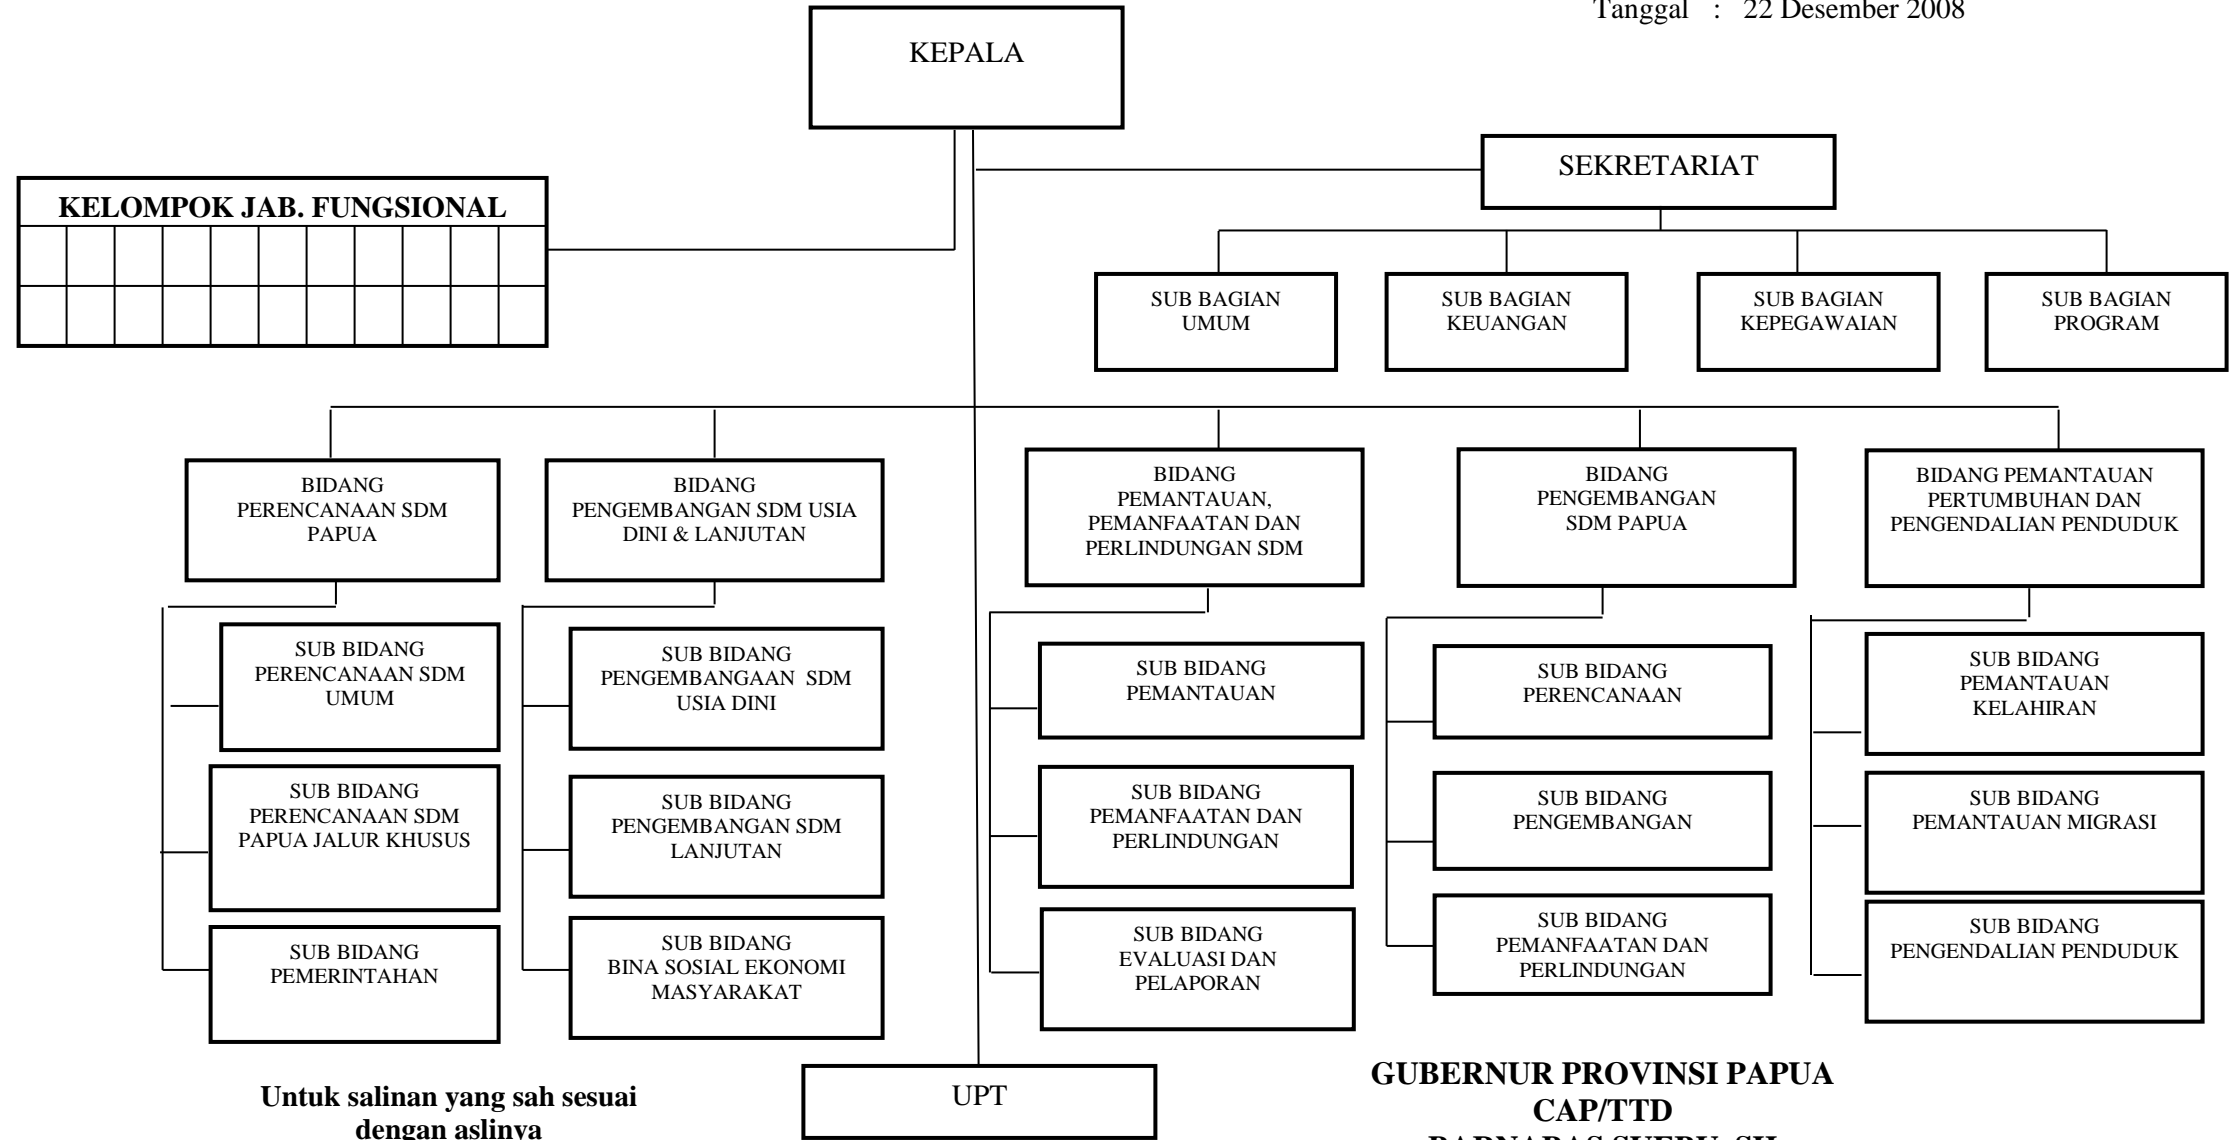

**BAGAN STRUKTUR ORGANISASI
BADAN PENGELOLA SUMBER DAYA MANUSIA PAPUA PROVINSI PAPUA**

Lampiran IX : Peraturan Daerah Provinsi Papua
Nomor : 11 Tahun 2008
Tanggal : 22 Desember 2008

Untuk salinan yang sah sesuai dengan aslinya
SEKRETARIS DAERAH PROVINSI PAPUA
CAP/TTD
TEDJO SOEPRAPTO

GUBERNUR PROVINSI PAPUA
CAP/TTD
BARNABAS SUEBU, SH