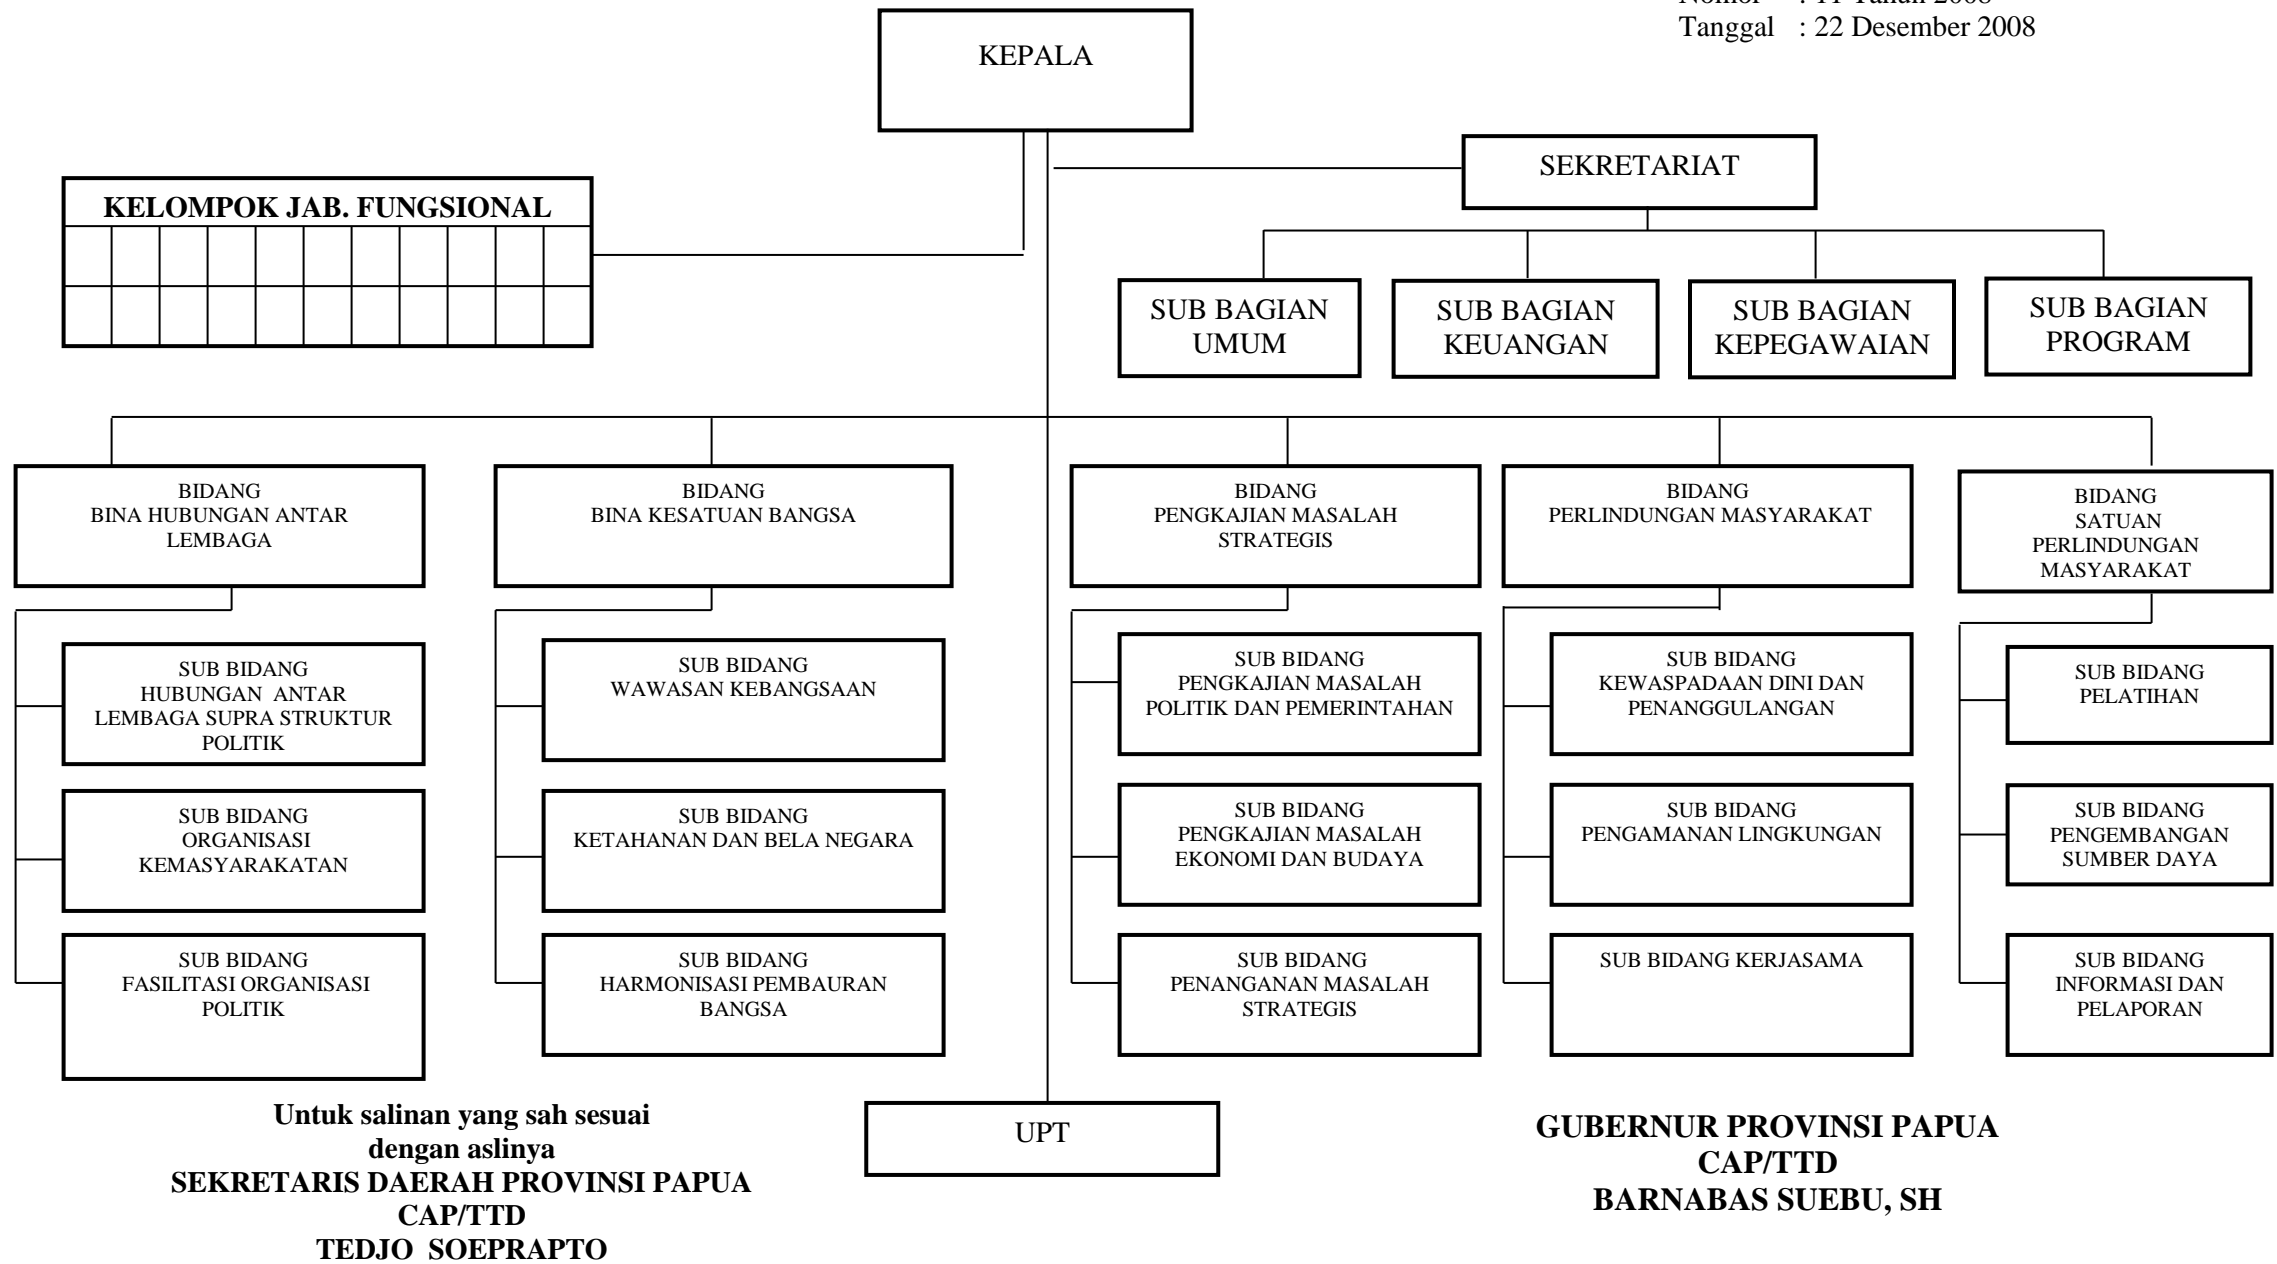

BAGAN STRUKTUR ORGANISASI BADAN KESBANGPOLINMAS DAERAH PROVINSI PAPUA

Lampiran V : Peraturan Daerah Provinsi Papua
Nomor : 11 Tahun 2008
Tanggal : 22 Desember 2008