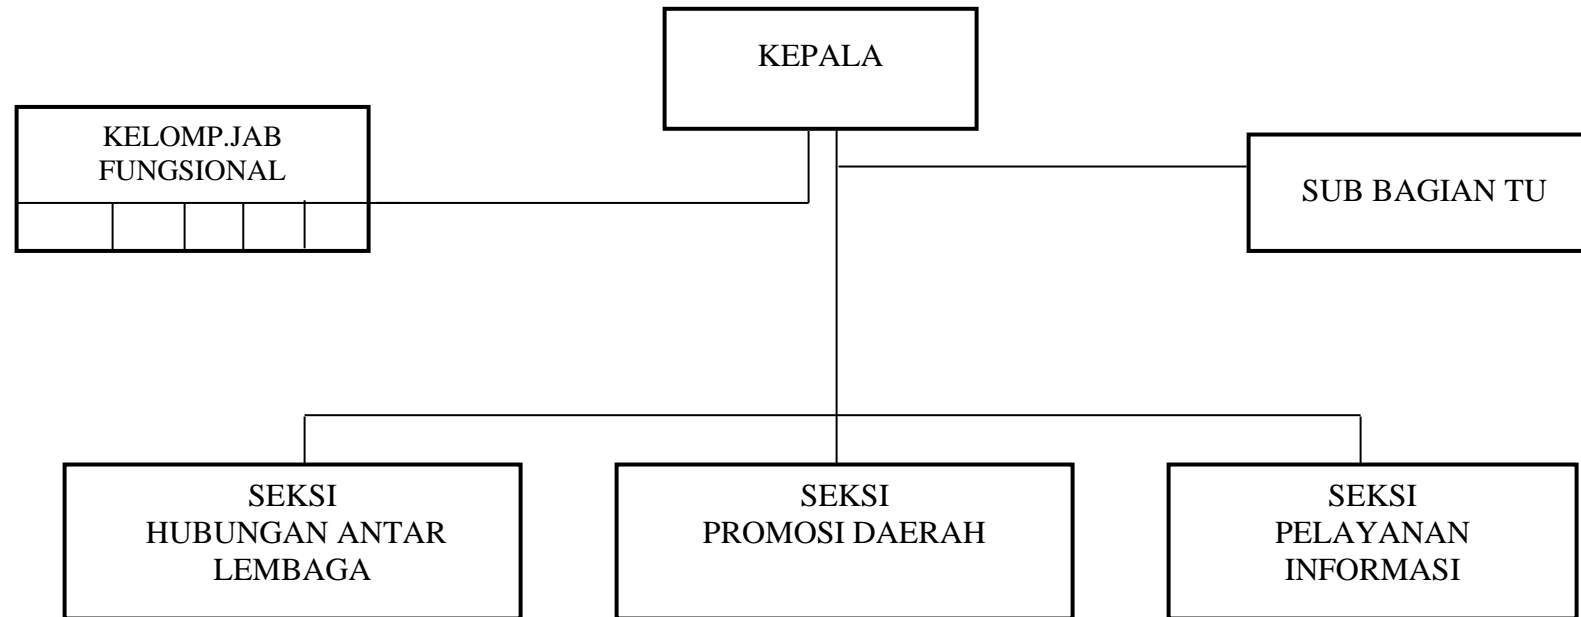

**BAGAN STRUKTUR ORGANISASI
KANTOR PENGHUBUNG DAERAH PROVINSI PAPUA**

Lampiran XIII : Peraturan Daerah Provinsi Papua
Nomor : 11 Tahun 2008
Tanggal : 22 Desember 2008

Untuk salinan yang sah sesuai
dengan aslinya
SEKRETARIS DAERAH PROVINSI PAPUA
CAP/TTD
TEDJO SOEPRAPTO

GOVERNOR OF PAPUA
CAP/TTD
BARNABAS SUEBU, SH