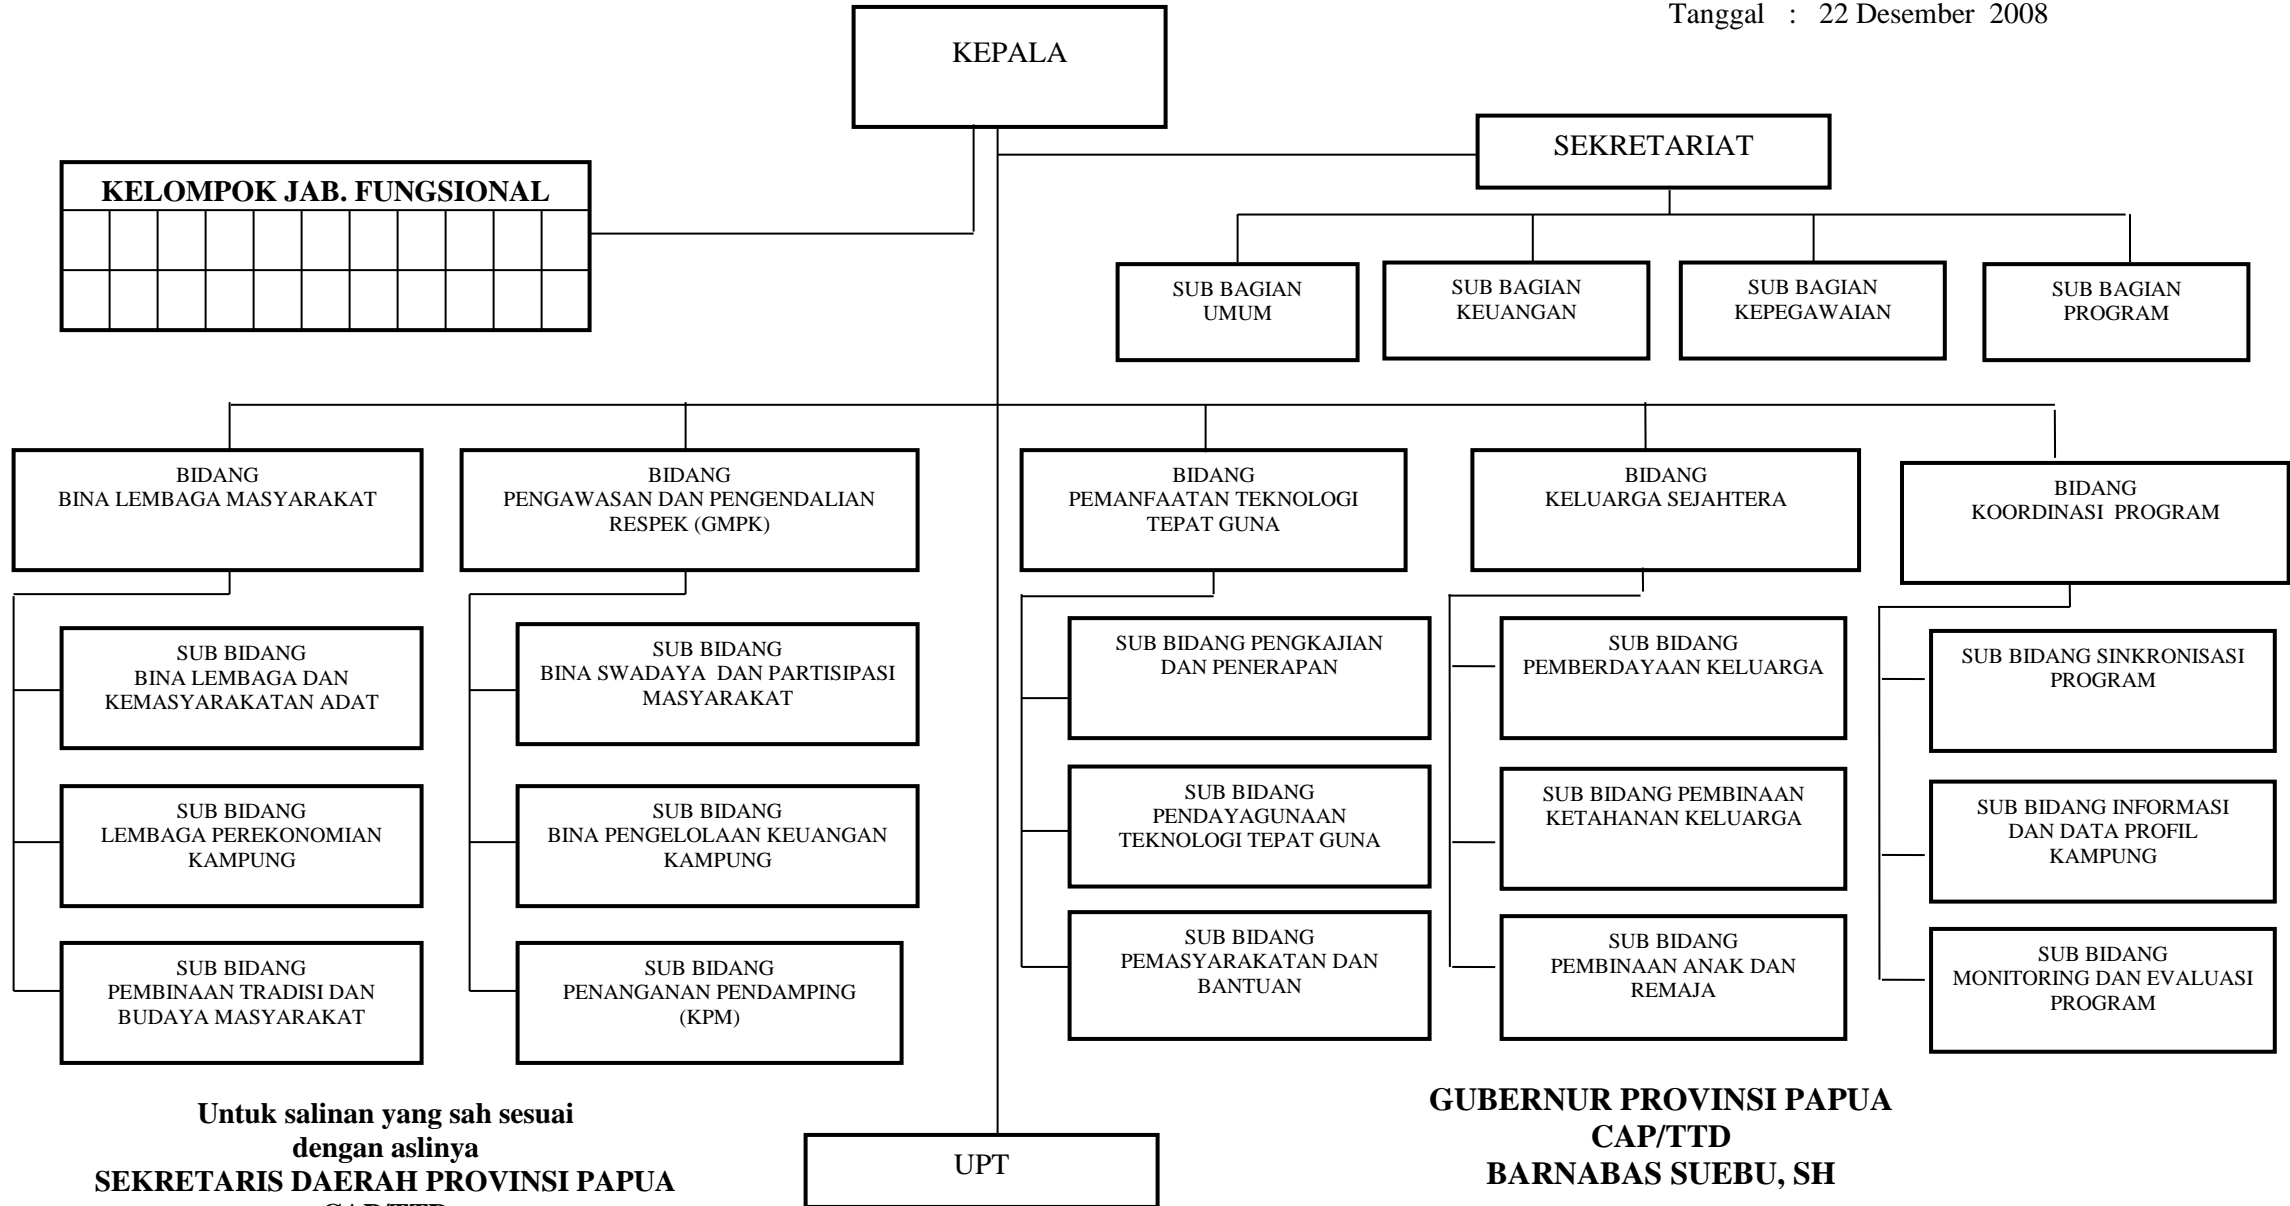

**BAGAN STRUKTUR ORGANISASI BAPPEDA PROVINSI PAPUA**

Lampiran I : Peraturan Daerah Provinsi Papua  
 Nomor : 11 Tahun 2008  
 Tanggal : 22 Desember 2008

Untuk salinan yang sah sesuai dengan aslinya  
**SEKRETARIS DAERAH PROVINSI PAPUA**  
**CAP/TTD**  
**TEDJO SOEPRAPTO**

**GUBERNUR PROVINSI PAPUA**  
**CAP/TTD**  
**BARNABAS SUEBU, SH**

**BAGAN STRUKTUR ORGANISASI INSPEKTORAT PROVINSI PAPUA**

Lampiran II : Peraturan Daerah Provinsi Papua  
 Nomor : 11 Tahun 2008  
 Tanggal : 22 Desember 2008

Untuk salinan yang sah sesuai  
 dengan aslinya  
**SEKRETARIS DAERAH PROVINSI PAPUA**  
 CAP/TTD  
**TEDJO SOEPRAPTO**

**GUBERNUR PROVINSI PAPUA**  
 CAP/TTD  
**BARNABAS SUEBU, SH**

**BAGAN STRUKTUR ORGANISASI BADAN PEMBERDAYAAN MASYARAKAT KAMPUNG DAN KESEJAHTERAAN KELUARGA PROVINSI PAPUA**

Lampiran III : Peraturan Daerah Provinsi Papua  
 Nomor : 11 Tahun 2008  
 Tanggal : 22 Desember 2008

Untuk salinan yang sah sesuai dengan aslinya  
**SEKRETARIS DAERAH PROVINSI PAPUA**  
**CAP/TTD**  
**TEDJO SOEPRAPTO**