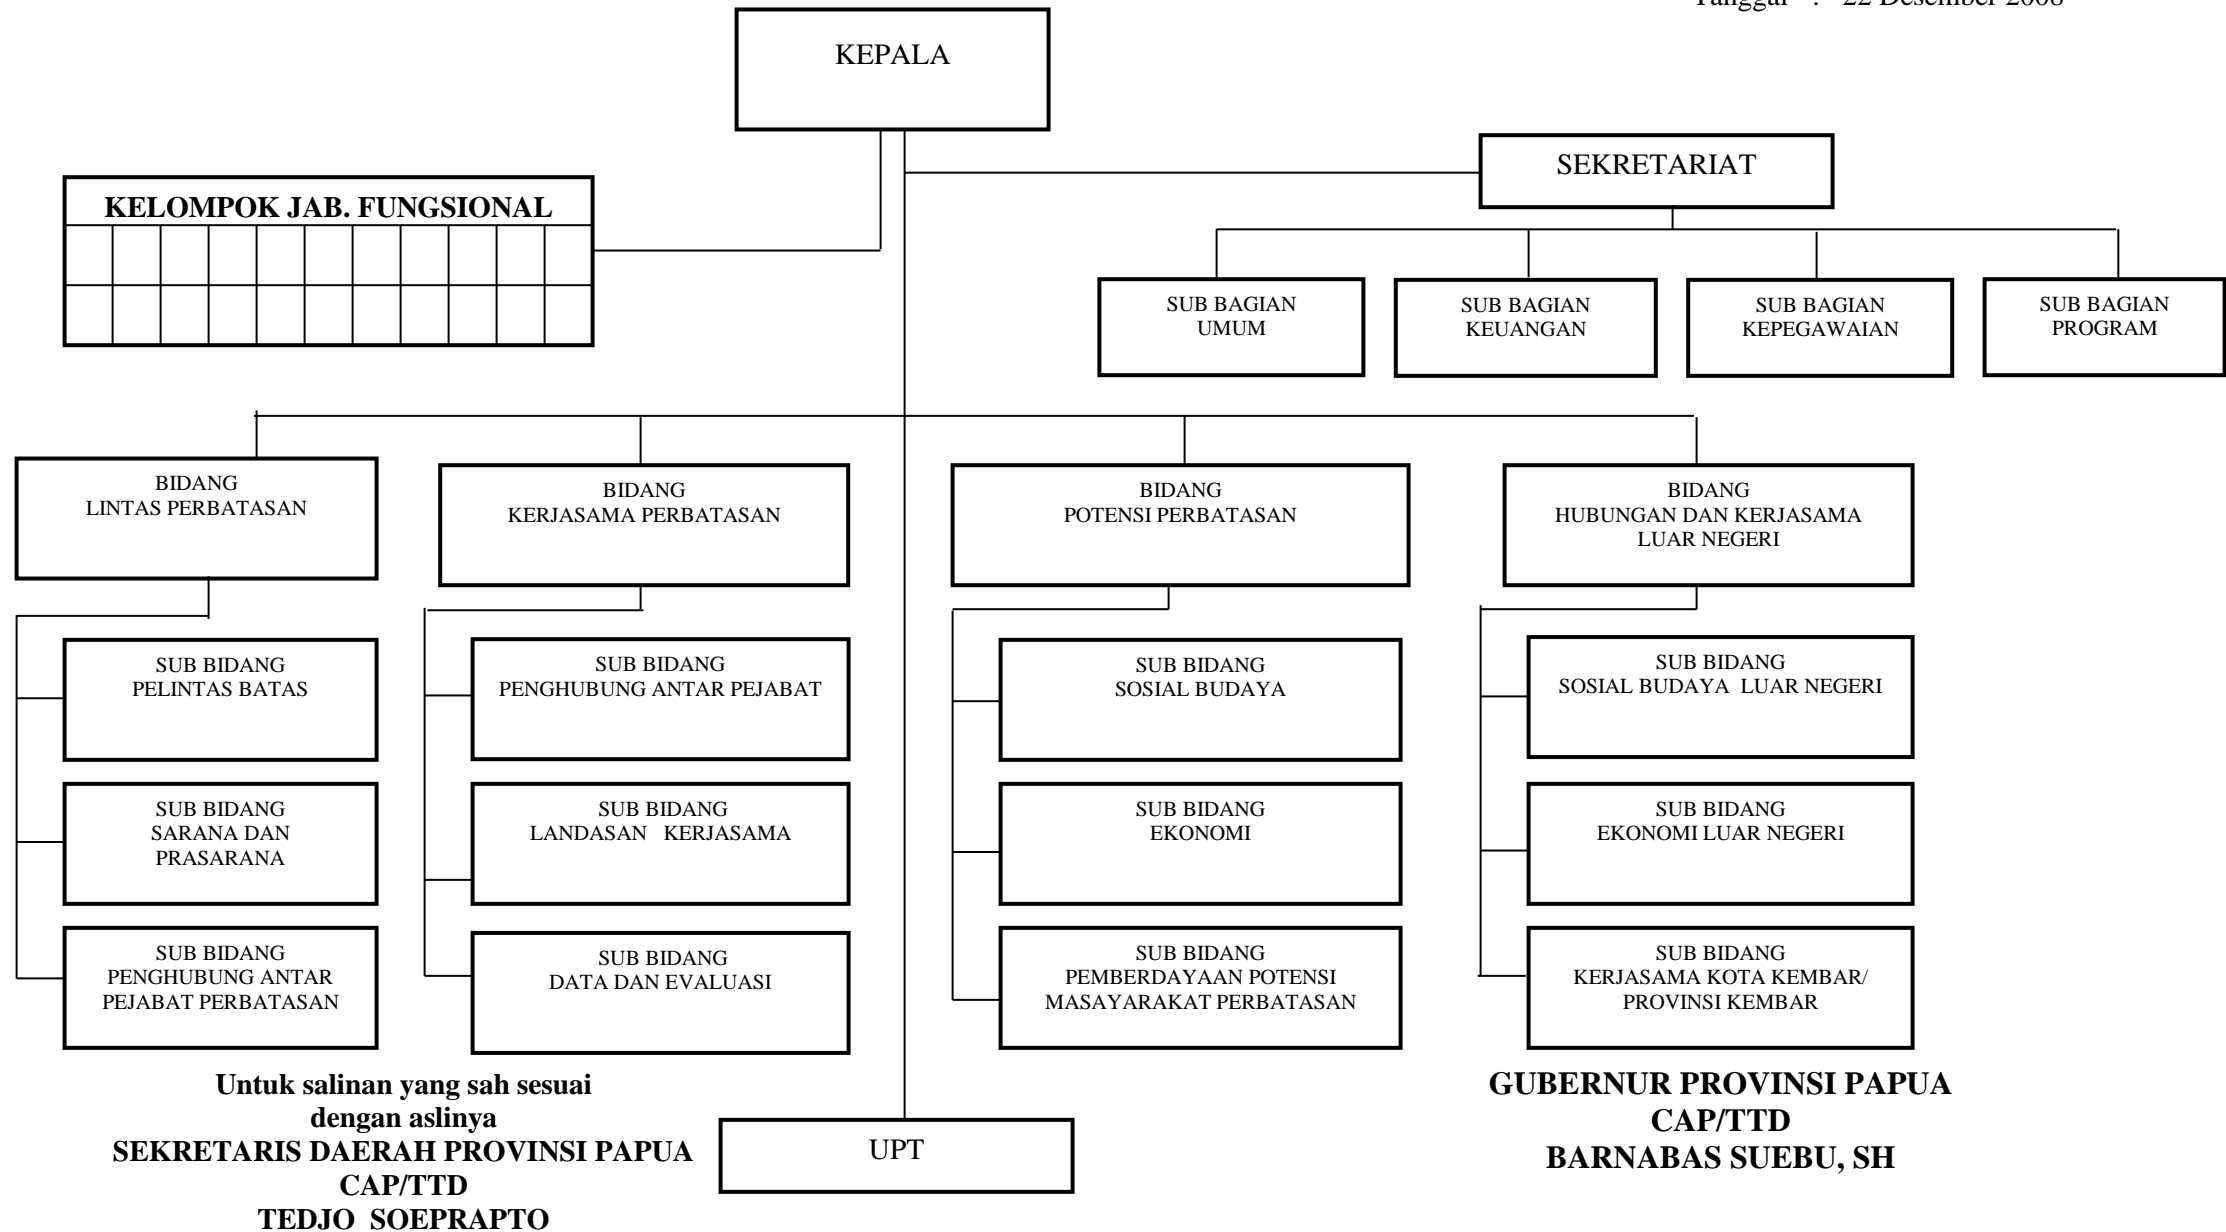

**BAGAN STRUKTUR ORGANISASI
BADAN PERBATASAN DAN KERJASAMA LUAR NEGERI PROVINSI PAPUA**

Lampiran XI : Peraturan Daerah Provinsi Papua
Nomor : 11 Tahun 2008
Tanggal : 22 Desember 2008