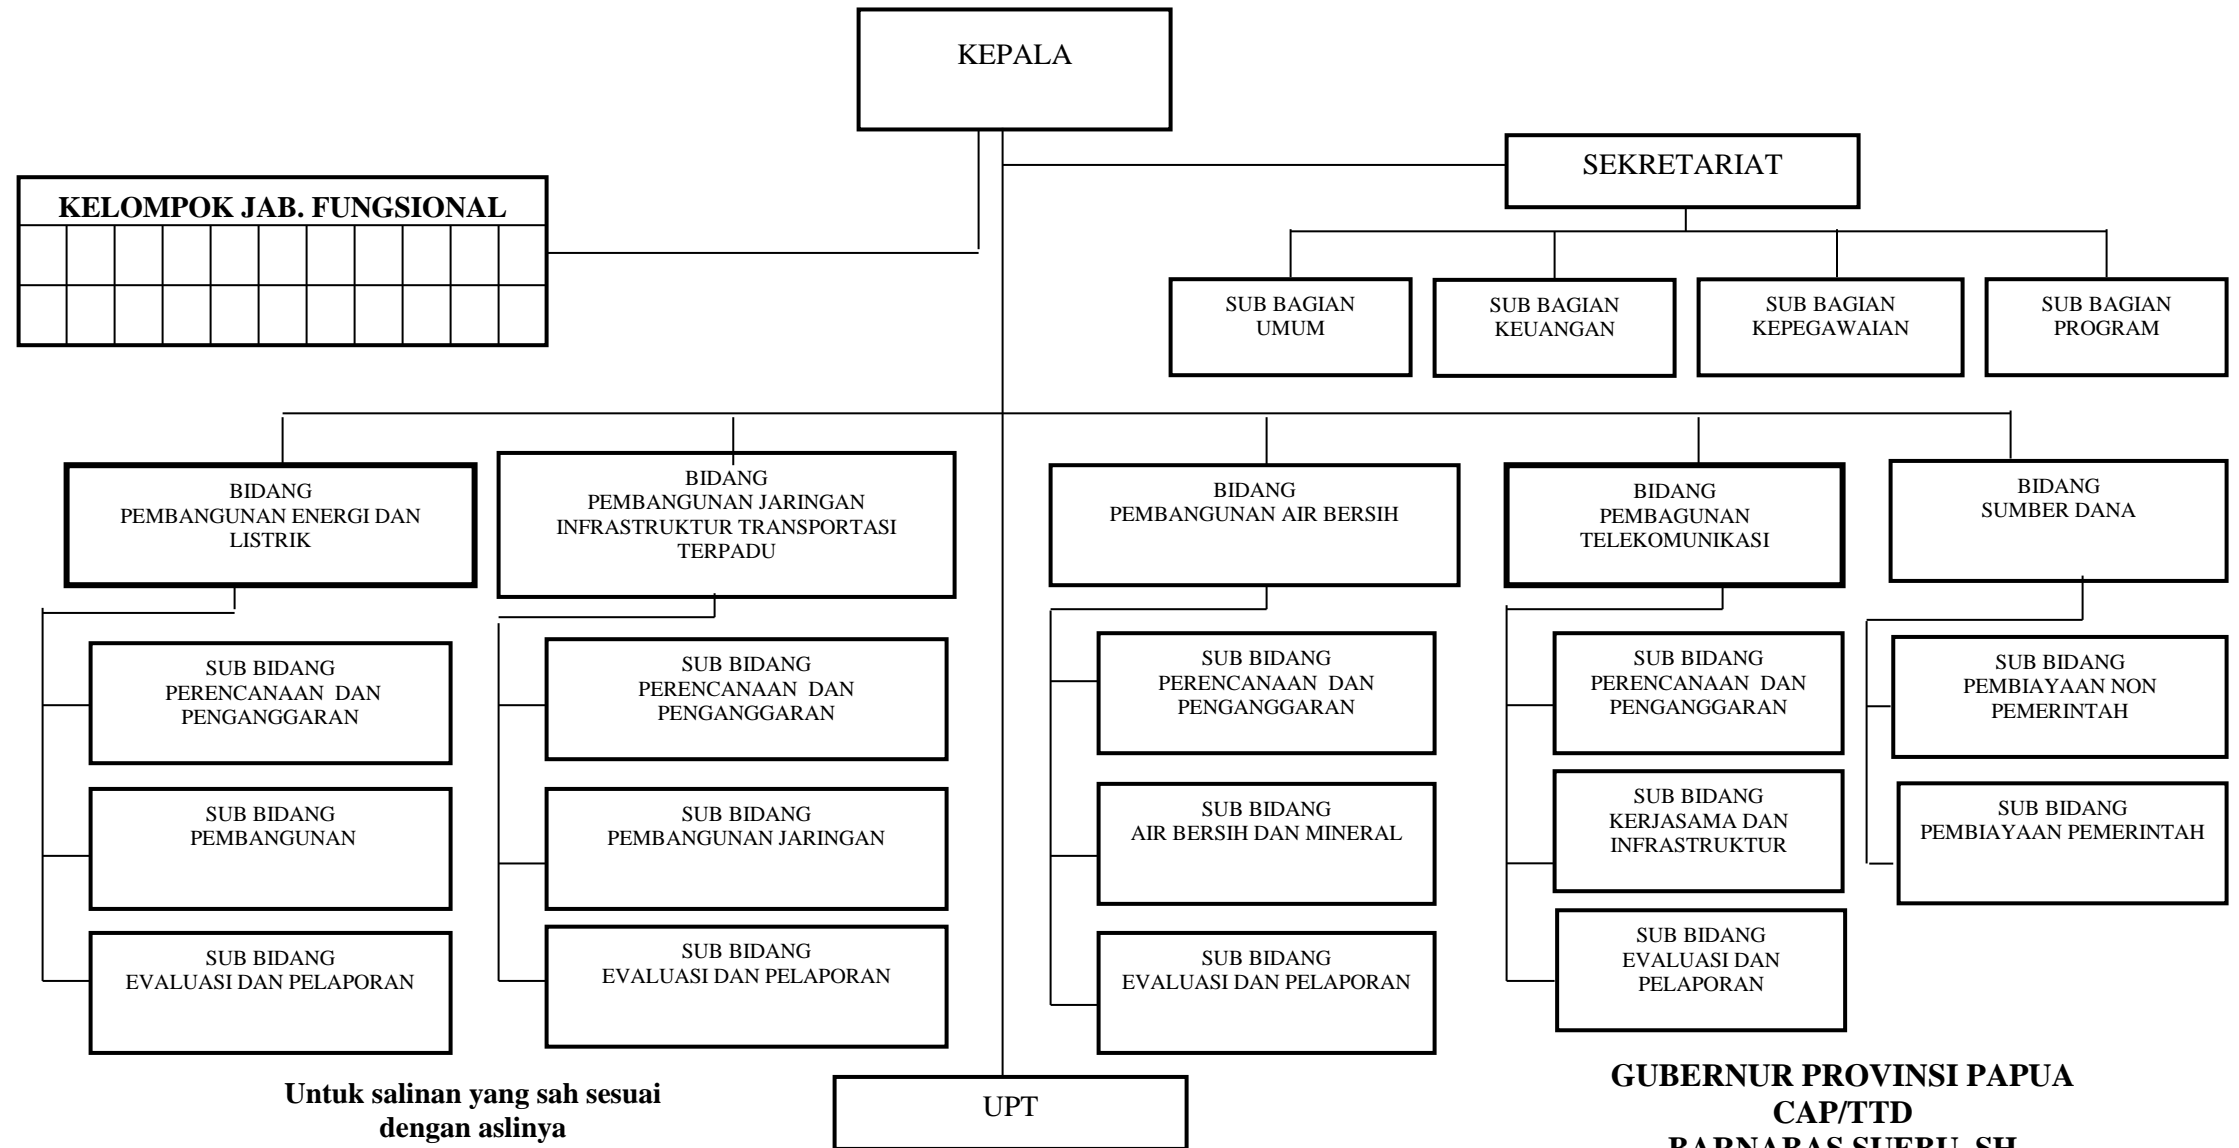

**BAGAN STRUKTUR ORGANISASI
BADAN PENGELOLAAN INFRASTRUKTUR PROVINSI PAPUA**

Lampiran VIII : Peraturan Daerah Provinsi Papua
Nomor : 11 Tahun 2008
Tanggal : 22 Desember 2008

Untuk salinan yang sah sesuai dengan aslinya
**SEKRETARIS DAERAH PROVINSI PAPUA
CAP/TTD
TEDJO SOEPRAPTO**

**GUBERNUR PROVINSI PAPUA
CAP/TTD
BARNABAS SUEBU, SH**