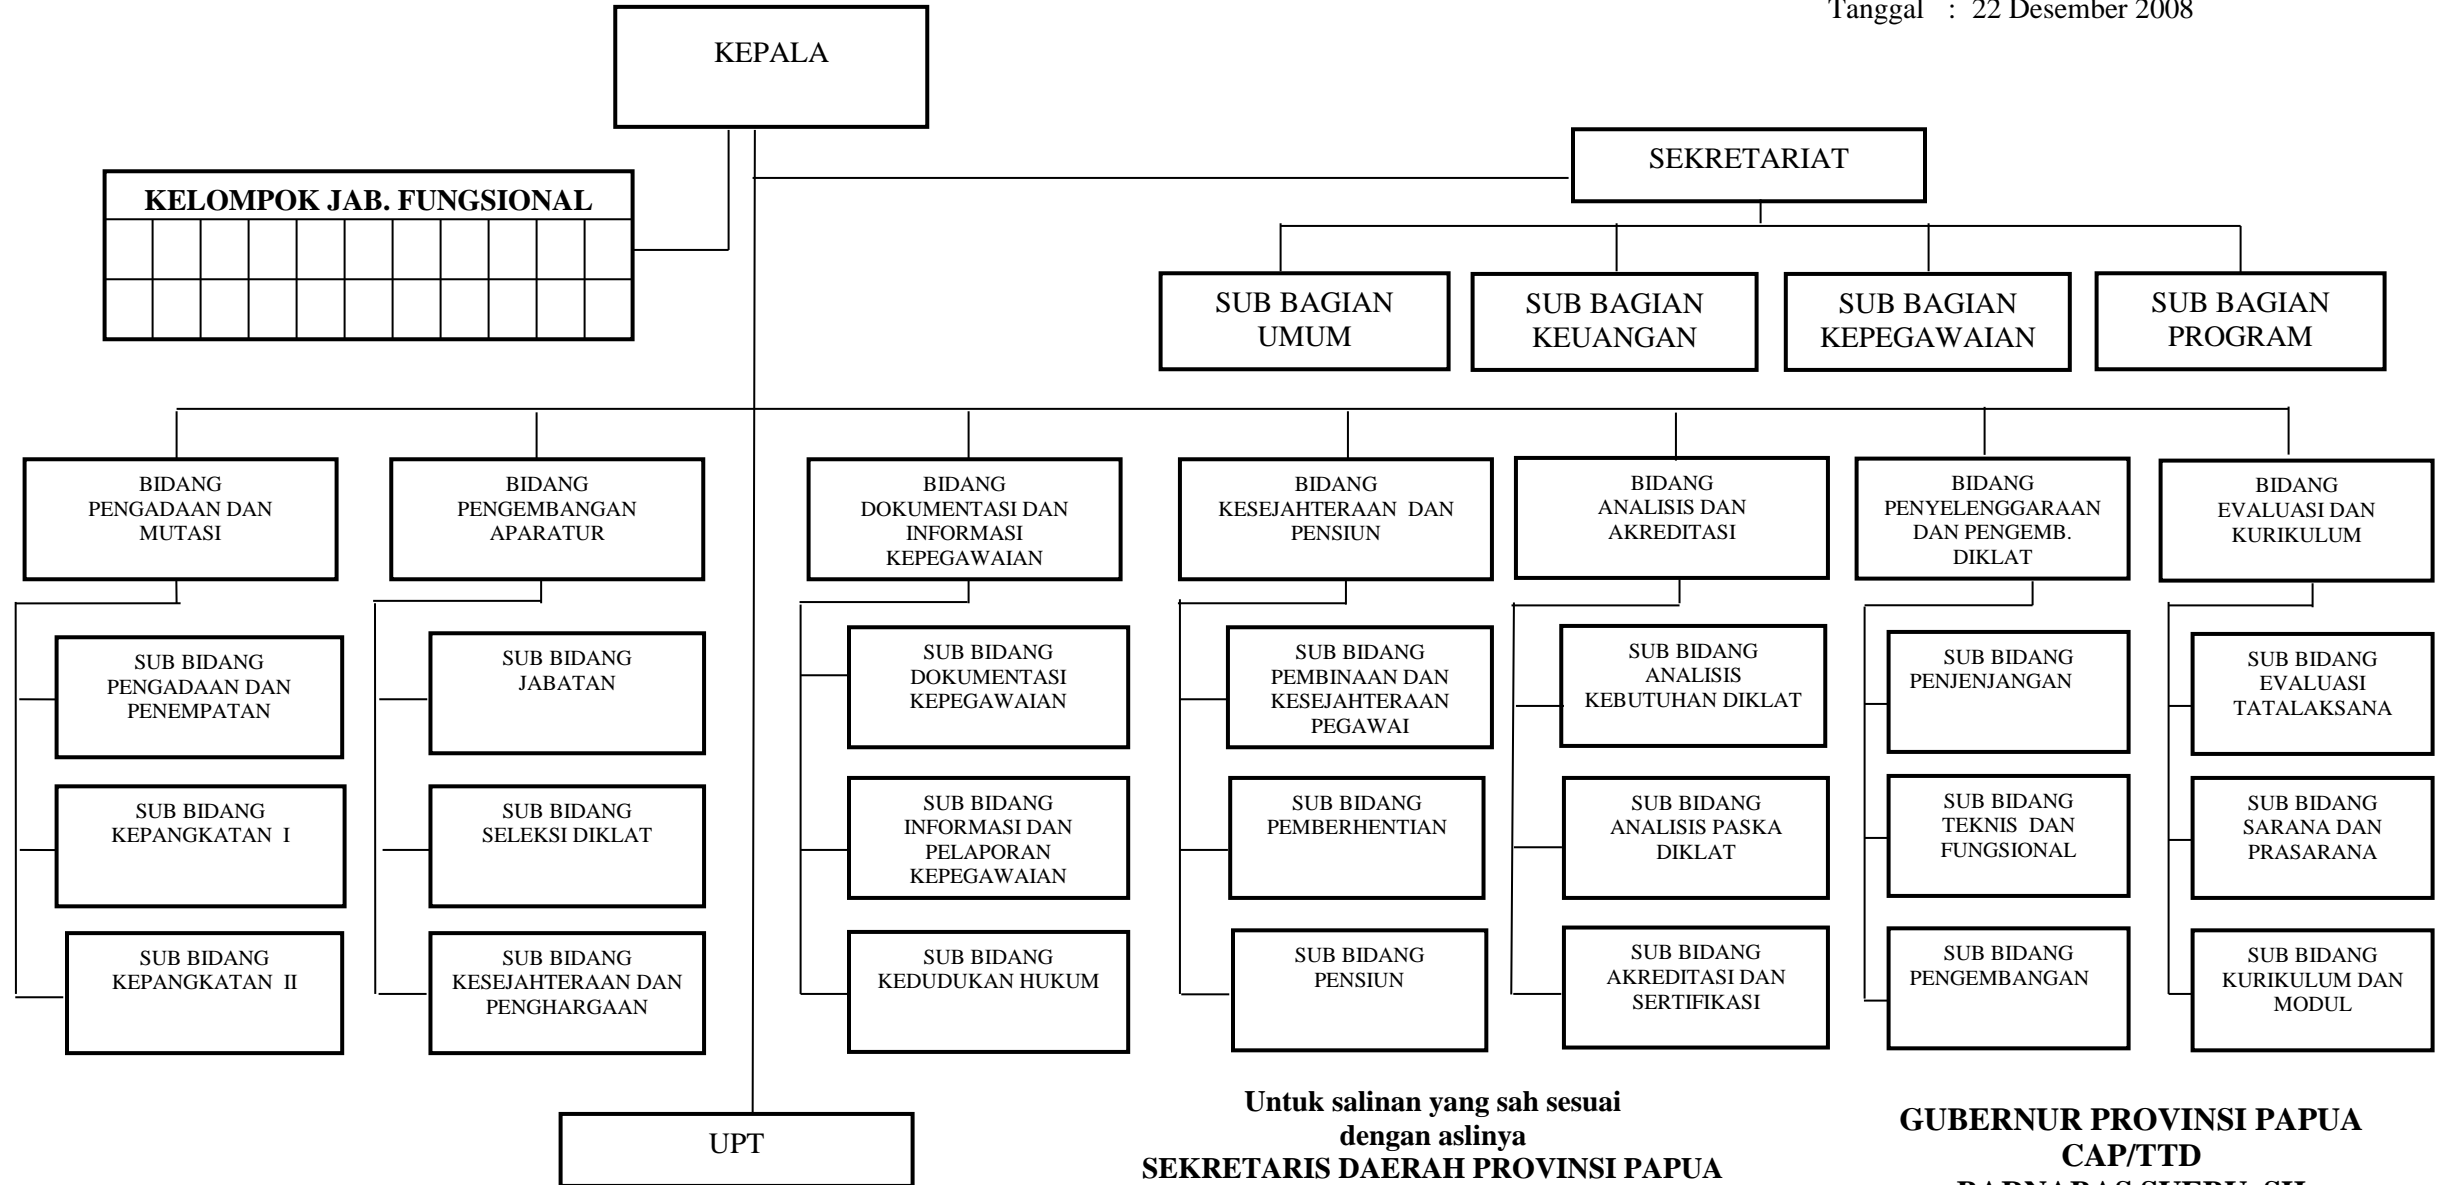

BAGAN STRUKTUR ORGANISASI BADAN KEPEGAWAIAN, PENDIDIKAN DAN LATIHAN APARATUR PROVINSI PAPUA

Lampiran VII : Peraturan Daerah Provinsi Papua
Nomor : 11 Tahun 2008
Tanggal : 22 Desember 2008

Untuk salinan yang sah sesuai dengan aslinya
SEKRETARIS DAERAH PROVINSI PAPUA
CAP/TTD
TEDJO SOEPRAPTO

GUBERNUR PROVINSI PAPUA
CAP/TTD
BARNABAS SUEBU, SH