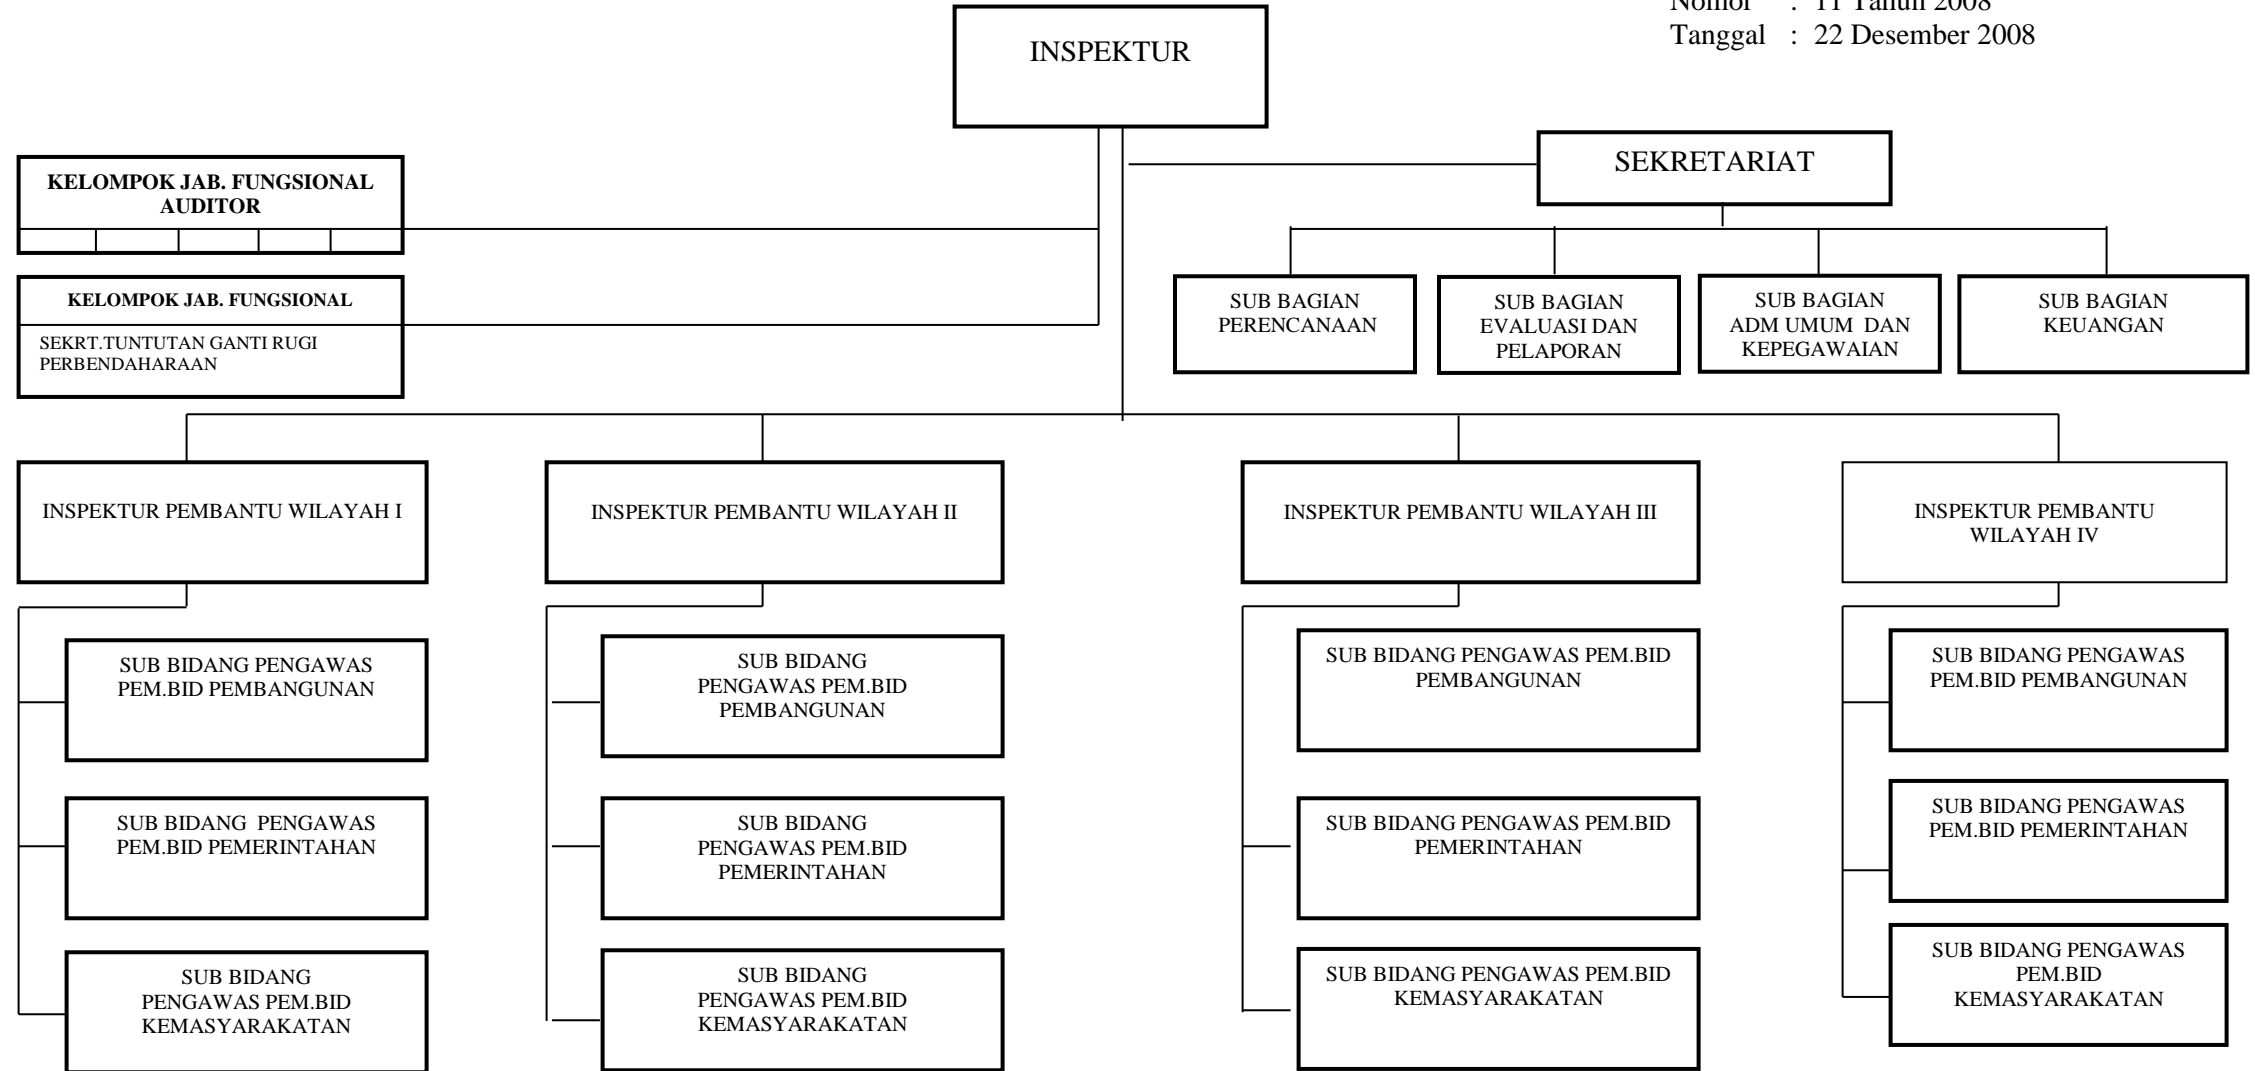

**BAGAN STRUKTUR ORGANISASI BAPPEDA PROVINSI PAPUA**

Lampiran I : Peraturan Daerah Provinsi Papua  
 Nomor : 11 Tahun 2008  
 Tanggal : 22 Desember 2008

Untuk salinan yang sah sesuai dengan aslinya  
**SEKRETARIS DAERAH PROVINSI PAPUA**  
**CAP/TTD**  
**TEDJO SOEPRAPTO**

**GUBERNUR PROVINSI PAPUA**  
**CAP/TTD**  
**BARNABAS SUEBU, SH**

**BAGAN STRUKTUR ORGANISASI INSPEKTORAT PROVINSI PAPUA**

Lampiran II : Peraturan Daerah Provinsi Papua  
 Nomor : 11 Tahun 2008  
 Tanggal : 22 Desember 2008