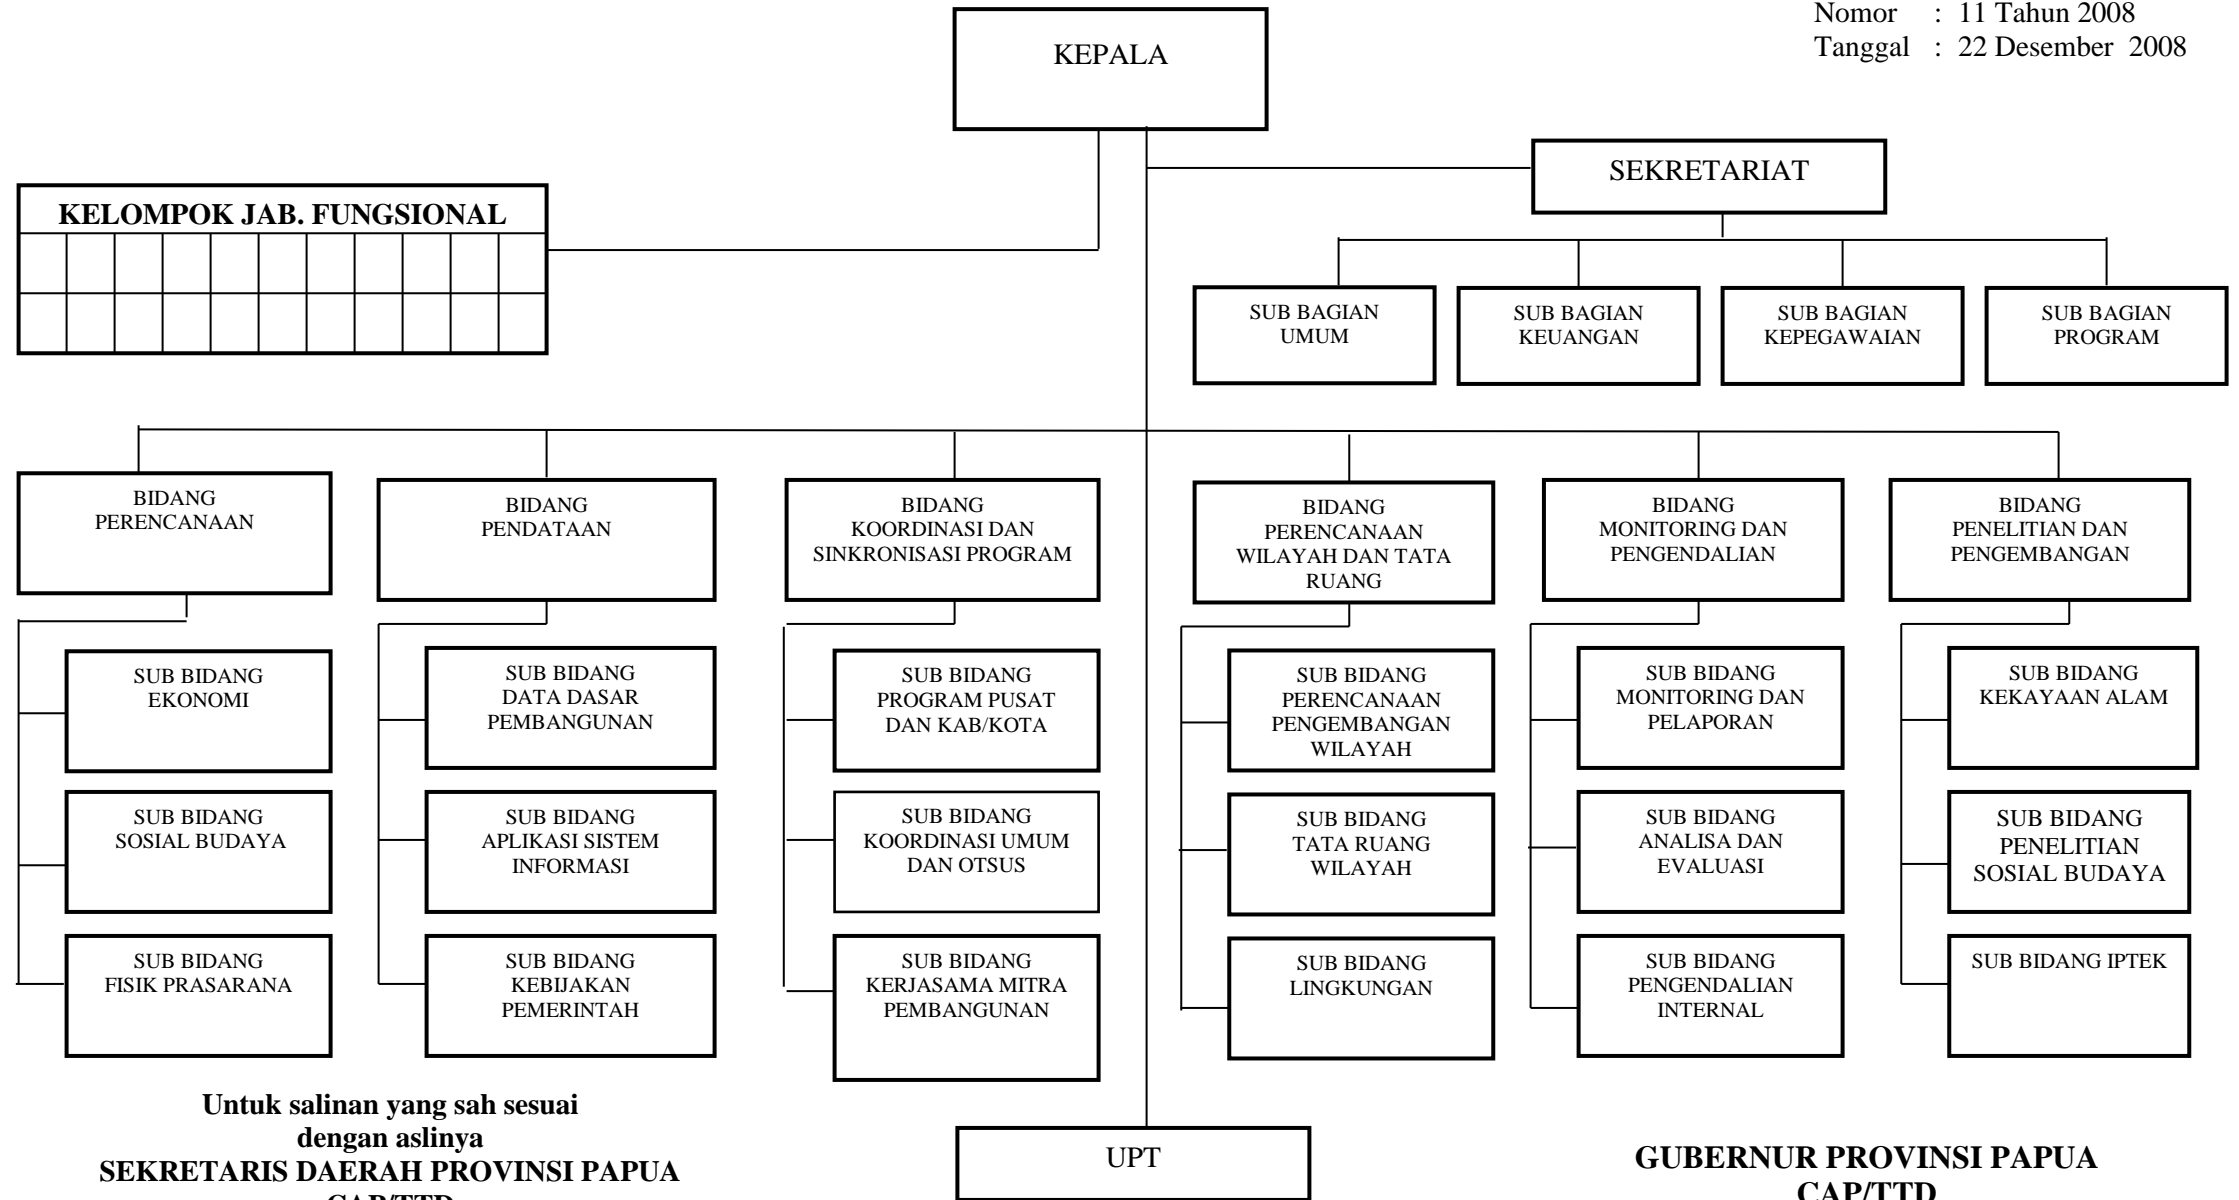

**BAGAN STRUKTUR ORGANISASI BAPPEDA PROVINSI PAPUA**

Lampiran I : Peraturan Daerah Provinsi Papua  
 Nomor : 11 Tahun 2008  
 Tanggal : 22 Desember 2008

Untuk salinan yang sah sesuai dengan aslinya  
**SEKRETARIS DAERAH PROVINSI PAPUA**  
**CAP/TTD**  
**TEDJO SOEPRAPTO**

**GUBERNUR PROVINSI PAPUA**  
**CAP/TTD**  
**BARNABAS SUEBU, SH**

**BAGAN STRUKTUR ORGANISASI INSPEKTORAT PROVINSI PAPUA**

Lampiran II : Peraturan Daerah Provinsi Papua  
 Nomor : 11 Tahun 2008  
 Tanggal : 22 Desember 2008

Untuk salinan yang sah sesuai  
 dengan aslinya  
**SEKRETARIS DAERAH PROVINSI PAPUA**  
 CAP/TTD  
**TEDJO SOEPRAPTO**

**GUBERNUR PROVINSI PAPUA**  
 CAP/TTD  
**BARNABAS SUEBU, SH**

**BAGAN STRUKTUR ORGANISASI BADAN PEMBERDAYAAN MASYARAKAT KAMPUNG DAN KESEJAHTERAAN KELUARGA PROVINSI PAPUA**

Lampiran III : Peraturan Daerah Provinsi Papua  
 Nomor : 11 Tahun 2008  
 Tanggal : 22 Desember 2008

Untuk salinan yang sah sesuai dengan aslinya  
**SEKRETARIS DAERAH PROVINSI PAPUA**  
**CAP/TTD**  
**TEDJO SOEPRAPTO**