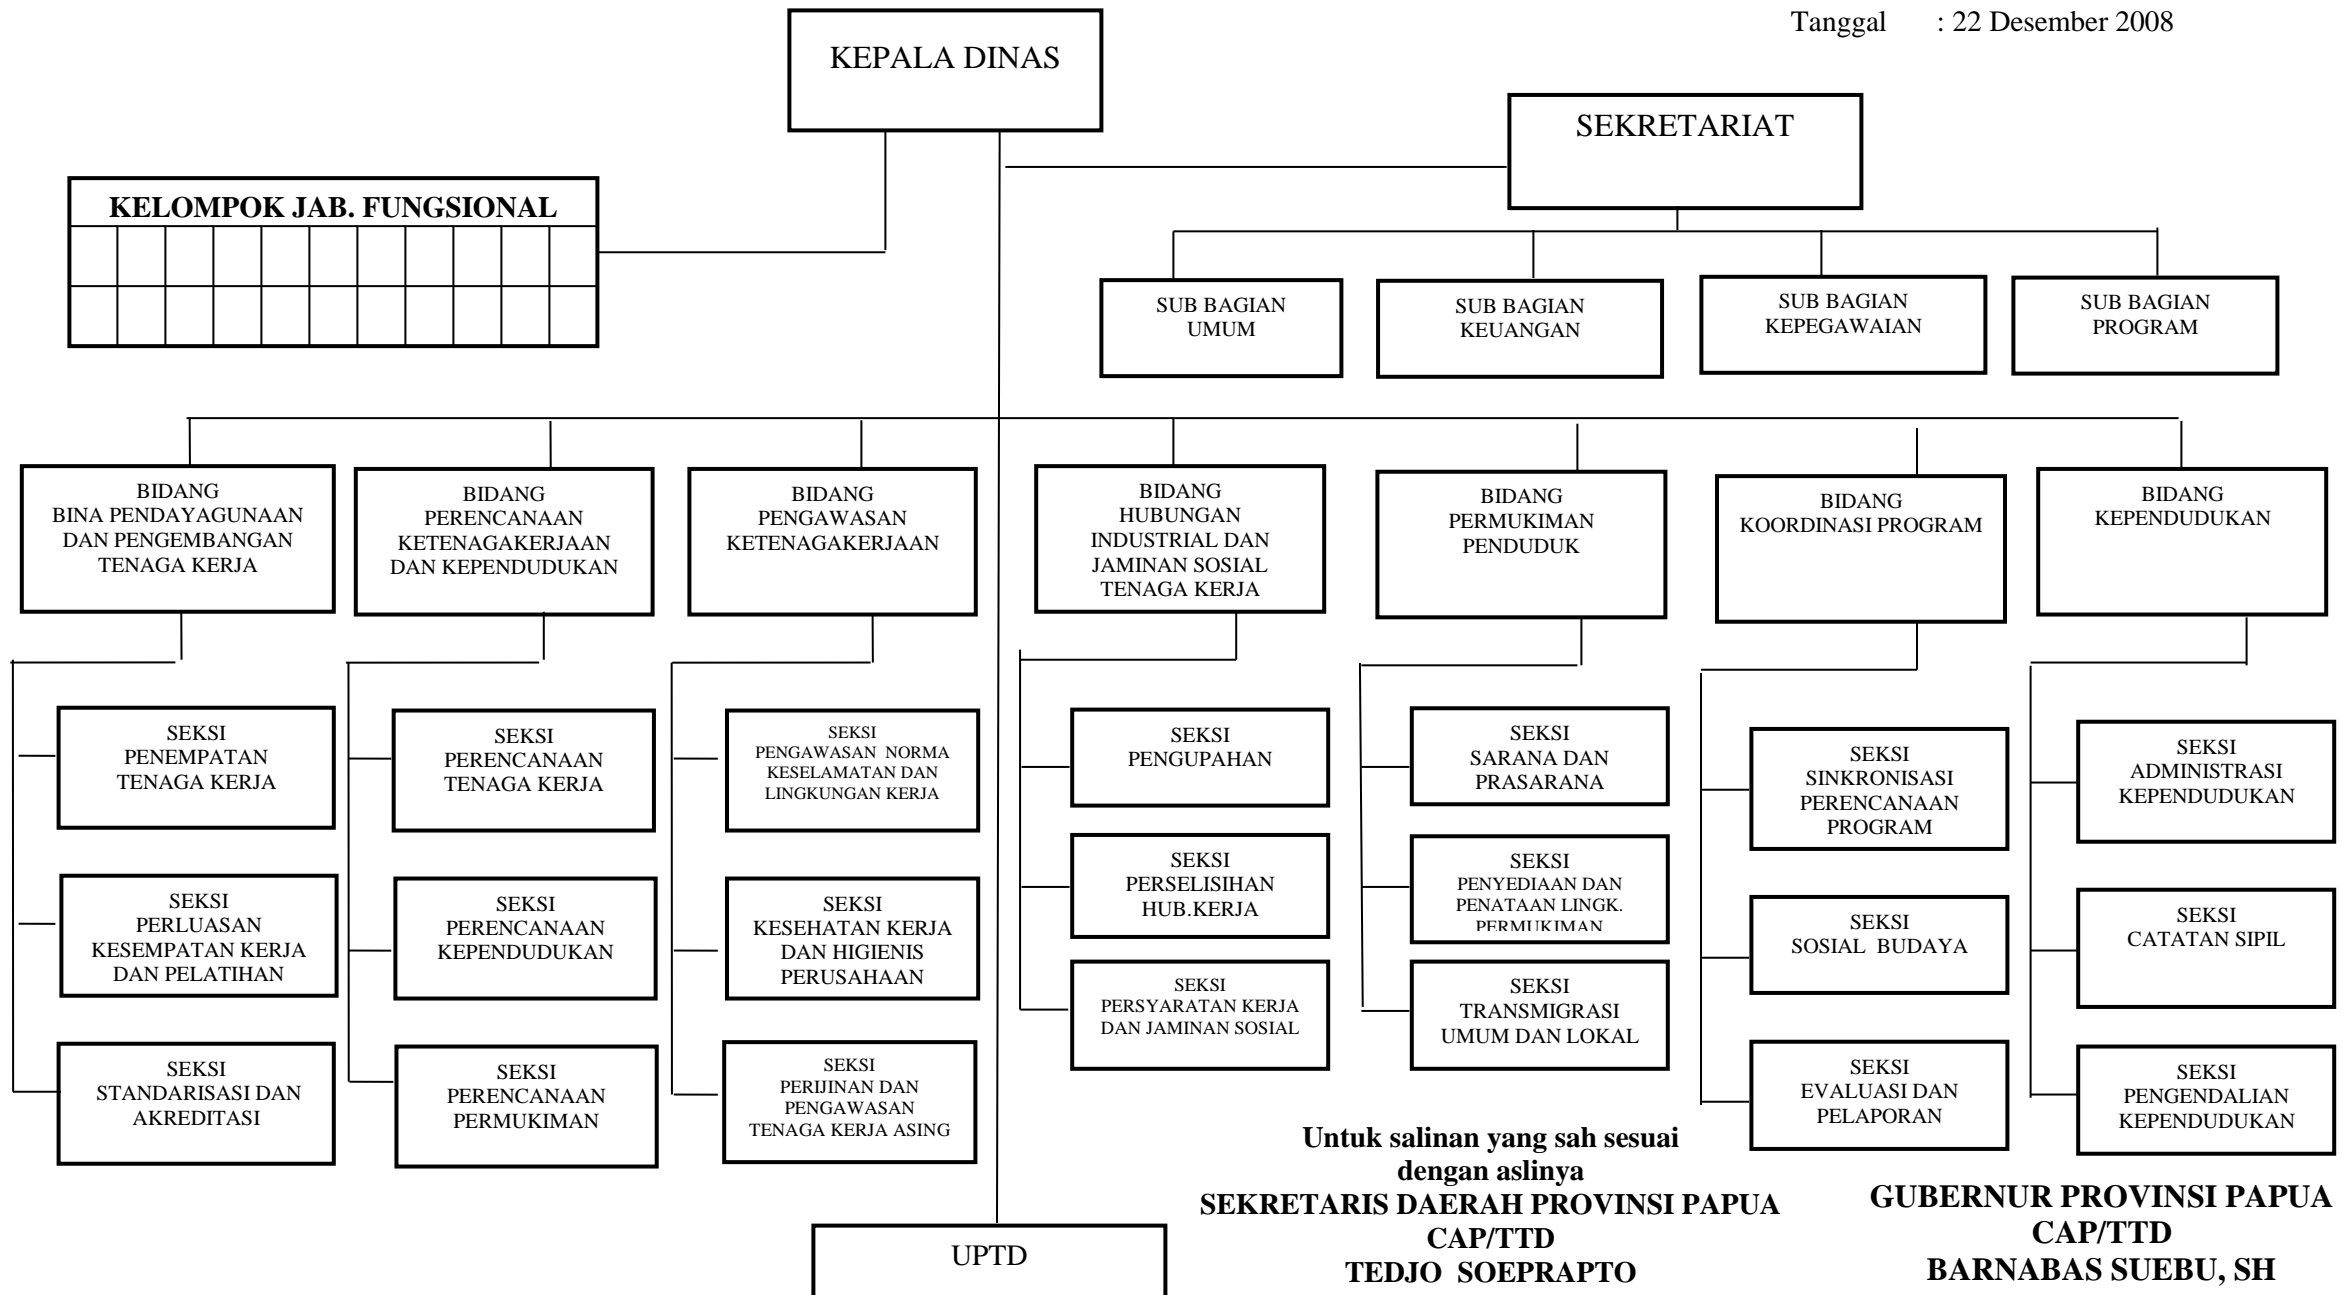

BAGAN STRUKTUR ORGANISASI DINAS TENAGA KERJA DAN KEPENDUDUKAN PROVINSI PAPUA

Lampiran V : Peraturan Daerah Provinsi Papua
Nomor : 10 Tahun 2008
Tanggal : 22 Desember 2008

Untuk salinan yang sah sesuai dengan aslinya
SEKRETARIS DAERAH PROVINSI PAPUA
CAP/TTD
TEDJO SOEPRAPTO

GUBERNUR PROVINSI PAPUA
CAP/TTD
BARNABAS SUEBU, SH