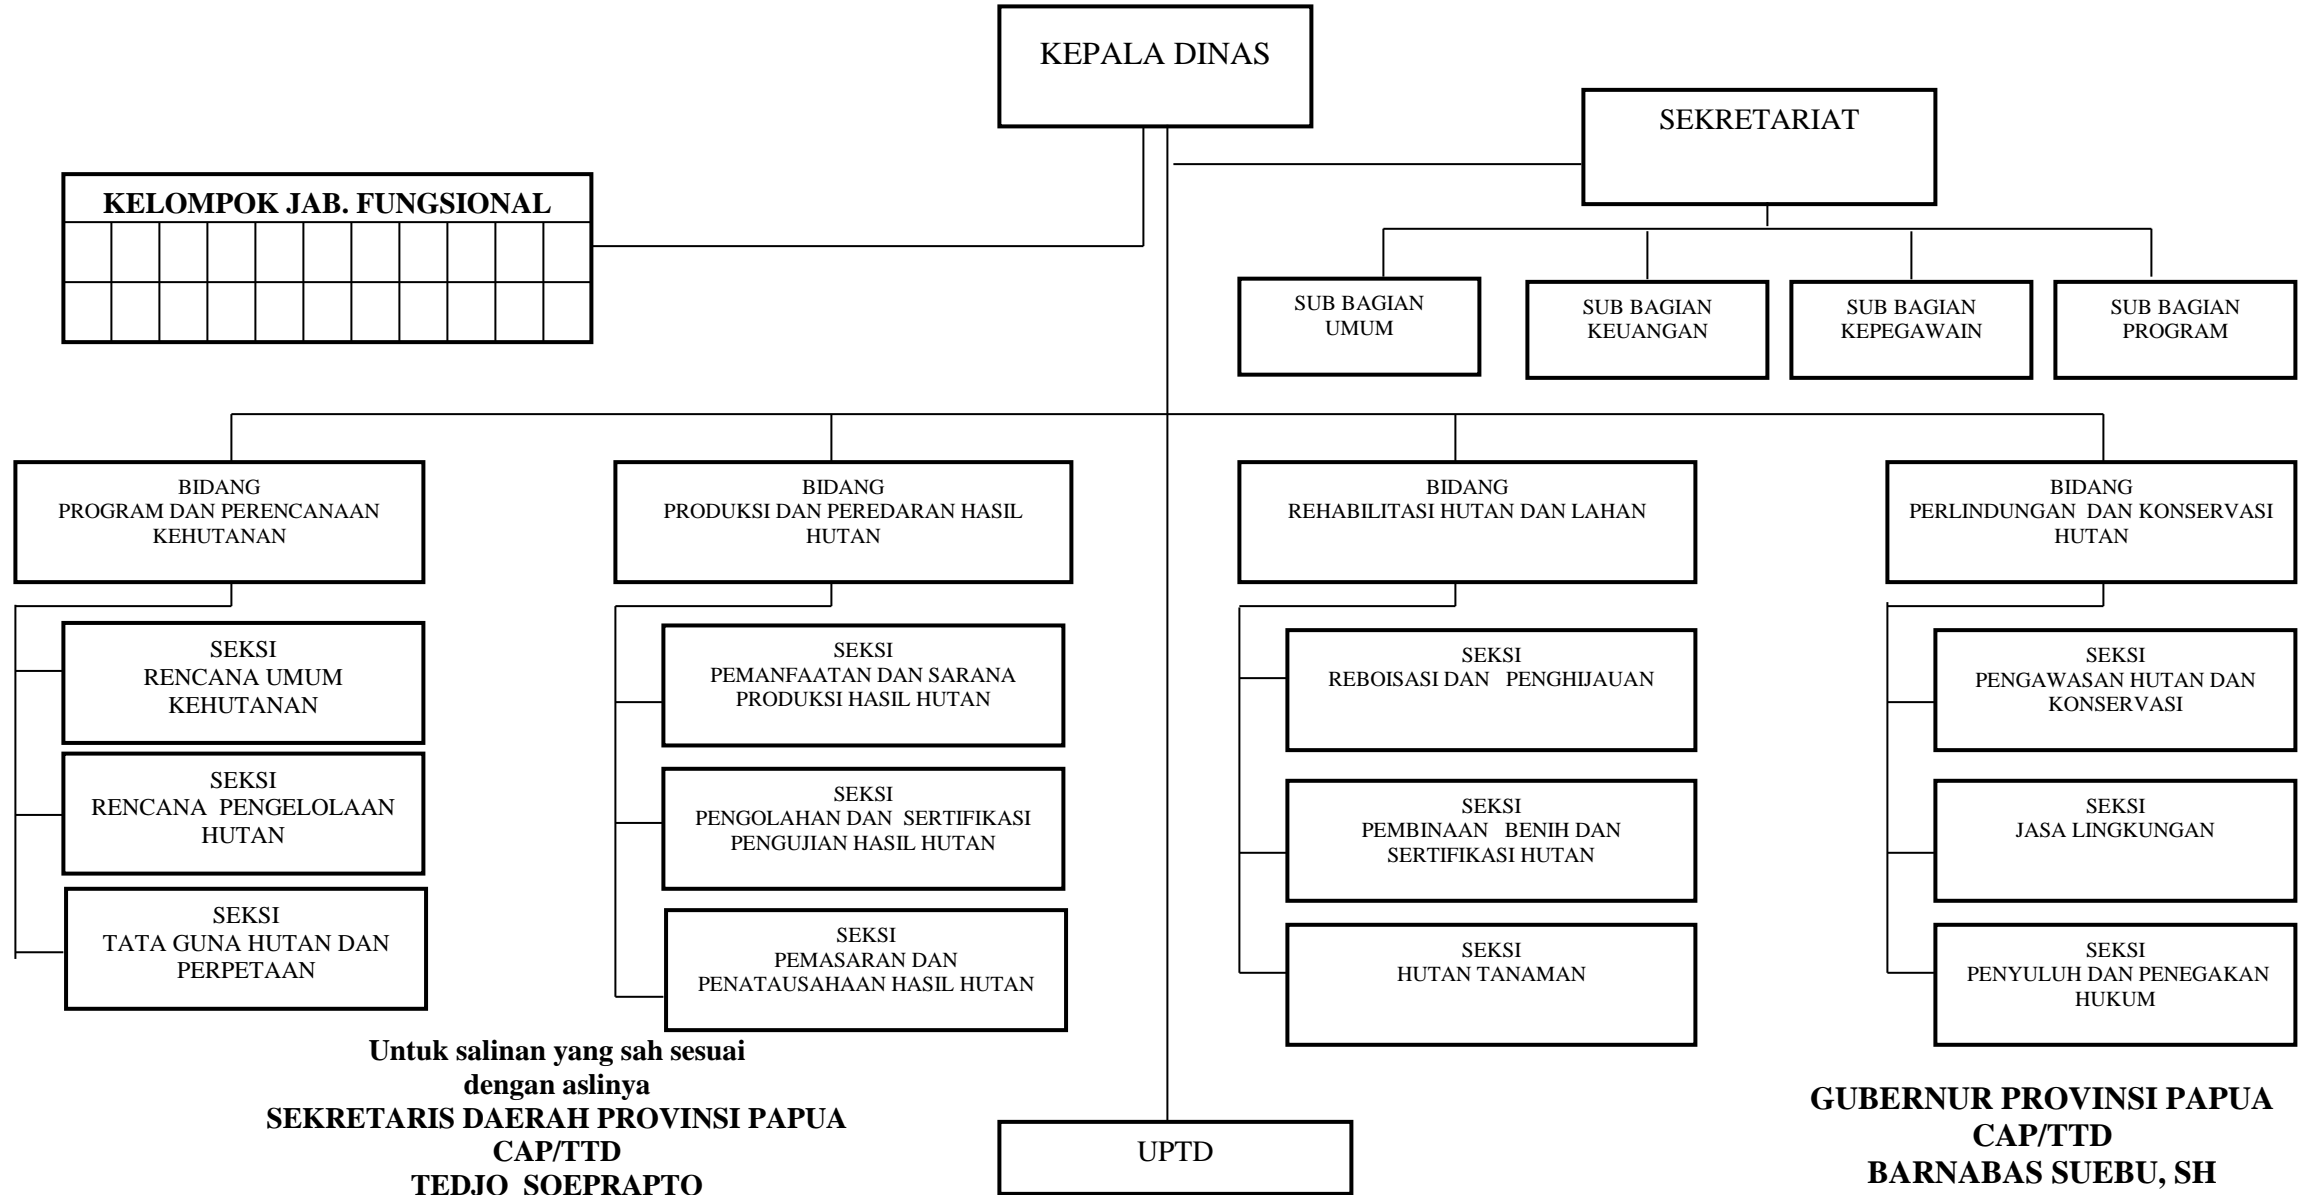

Lampiran XV : Peraturan Daerah Provinsi Papua  
 Nomor : 10 Tahun 2008  
 Tanggal : 22 Desember 2008

Untuk salinan yang sah sesuai dengan aslinya  
**SEKRETARIS DAERAH PROVINSI PAPUA**  
 CAP/TTD  
**TEDJO SOEPRAPTO**

**GUBERNUR PROVINSI PAPUA**  
 CAP/TTD  
**BARNABAS SUEBU, SH**

**BAGAN STRUKTUR ORGANISASI DINAS KEHUTANAN  
DAN KONSERVASI PROVINSI PAPUA**

Lampiran IX : Peraturan Daerah Provinsi Papua  
Nomor : 10 Tahun 2008  
Tanggal : 22 Desember 2008