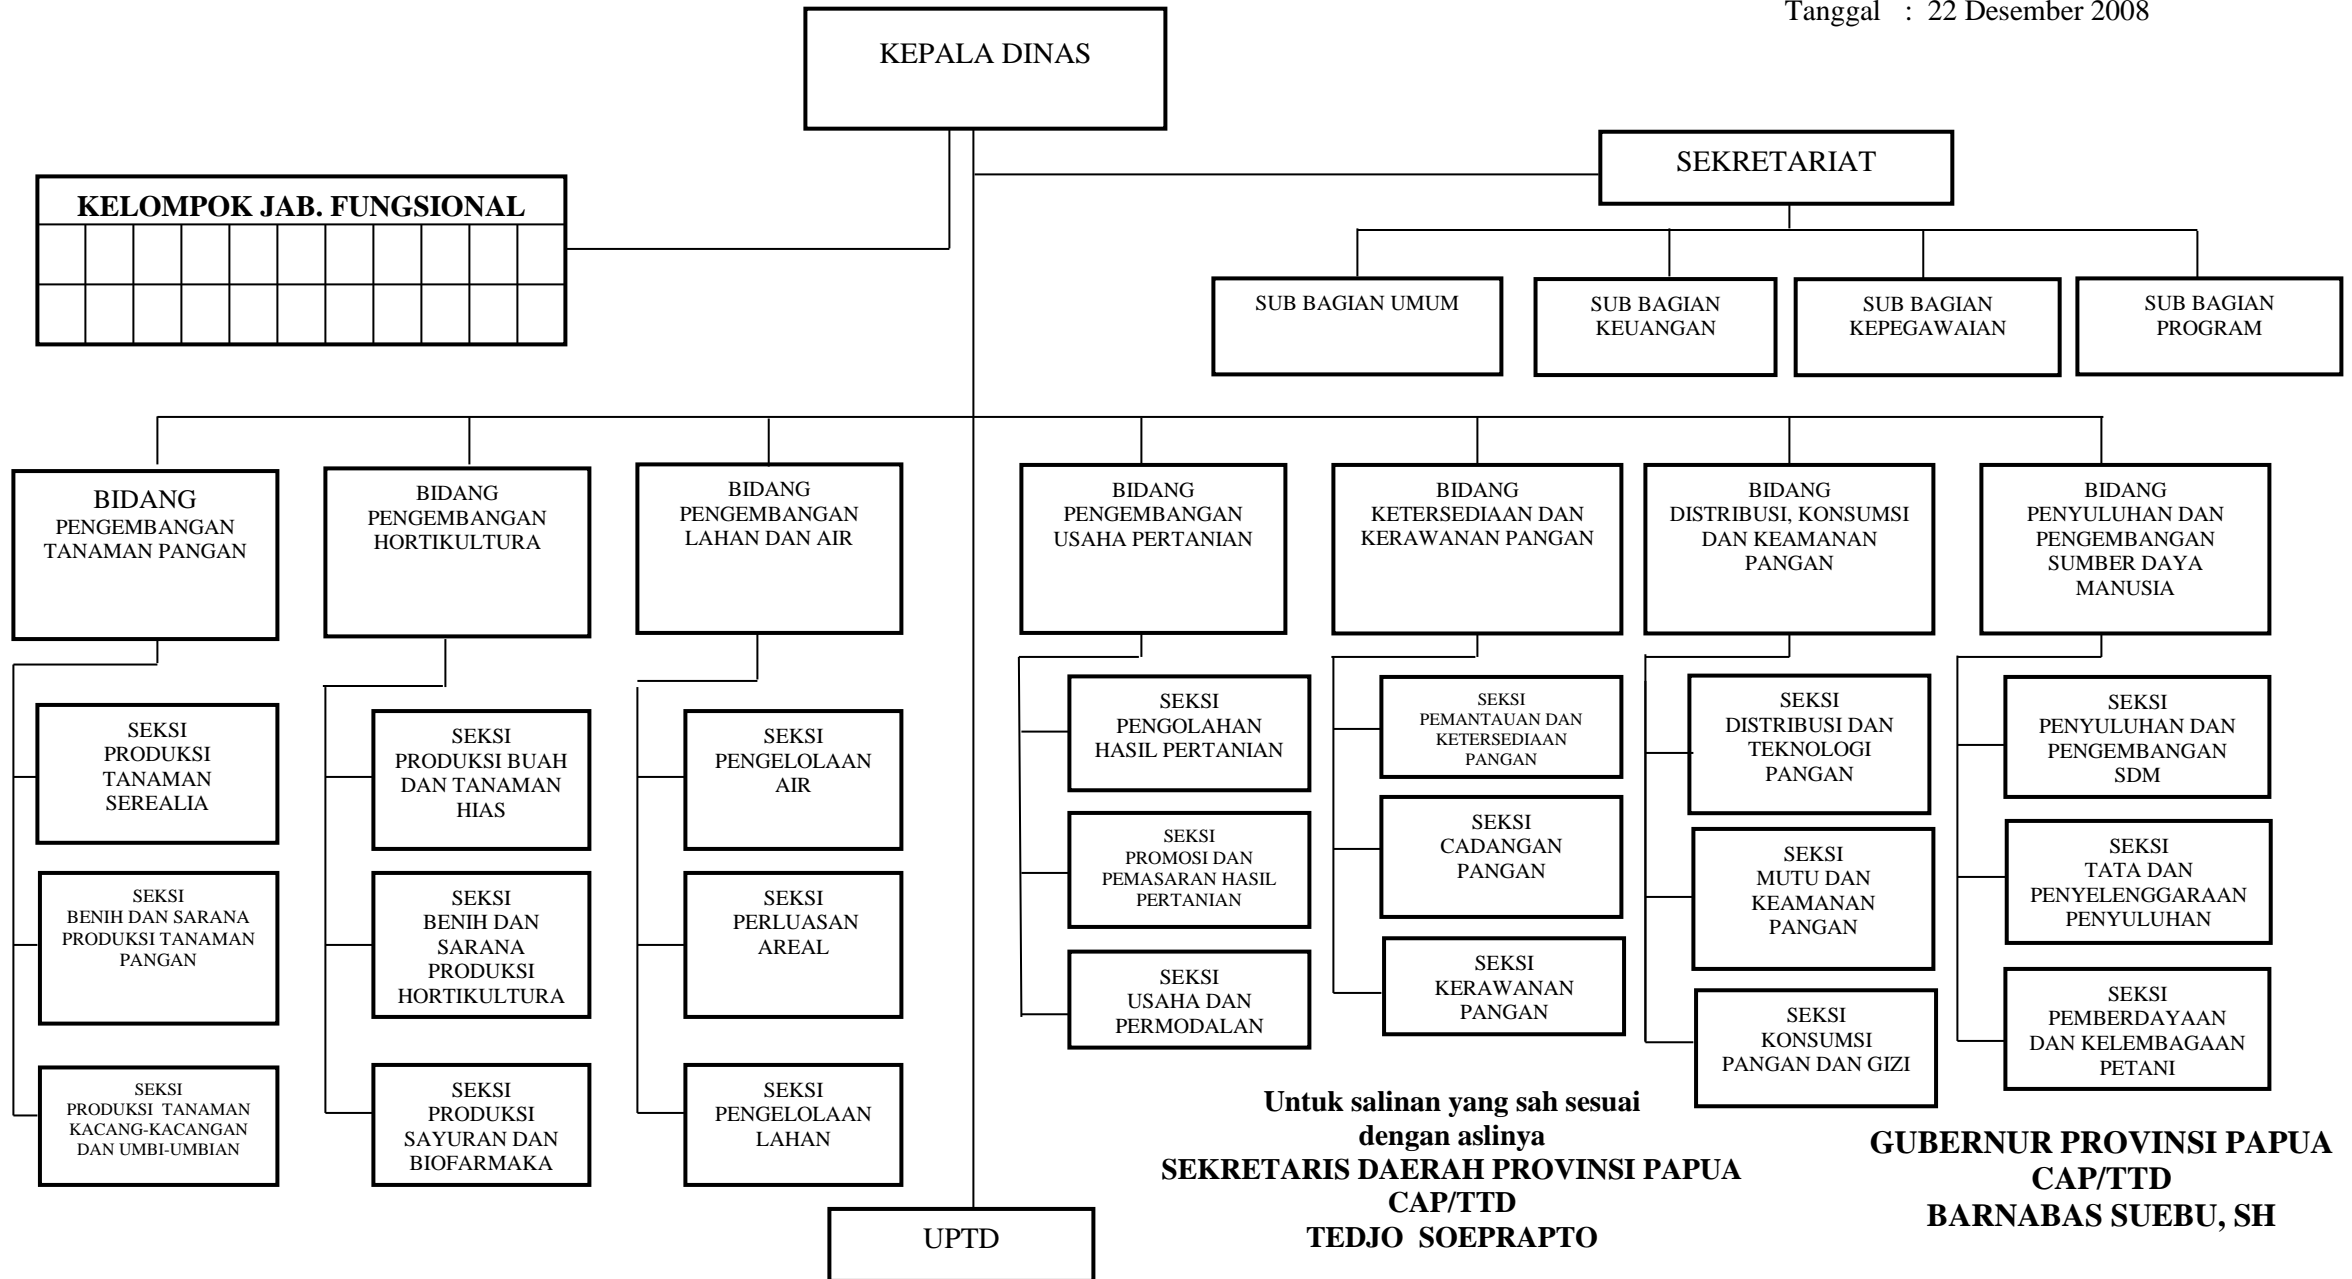

**BAGAN STRUKTUR ORGANISASI DINAS PERTANIAN DAN KETAHANAN PANGAN
PROVINSI PAPUA**

Lampiran X : Peraturan Daerah Provinsi Papua
Nomor : 10 Tahun 2008
Tanggal : 22 Desember 2008

Untuk salinan yang sah sesuai dengan aslinya
SEKRETARIS DAERAH PROVINSI PAPUA
CAP/TTD
TEDJO SOEPRAPTO

GUBERNUR PROVINSI PAPUA
CAP/TTD
BARNABAS SUEBU, SH