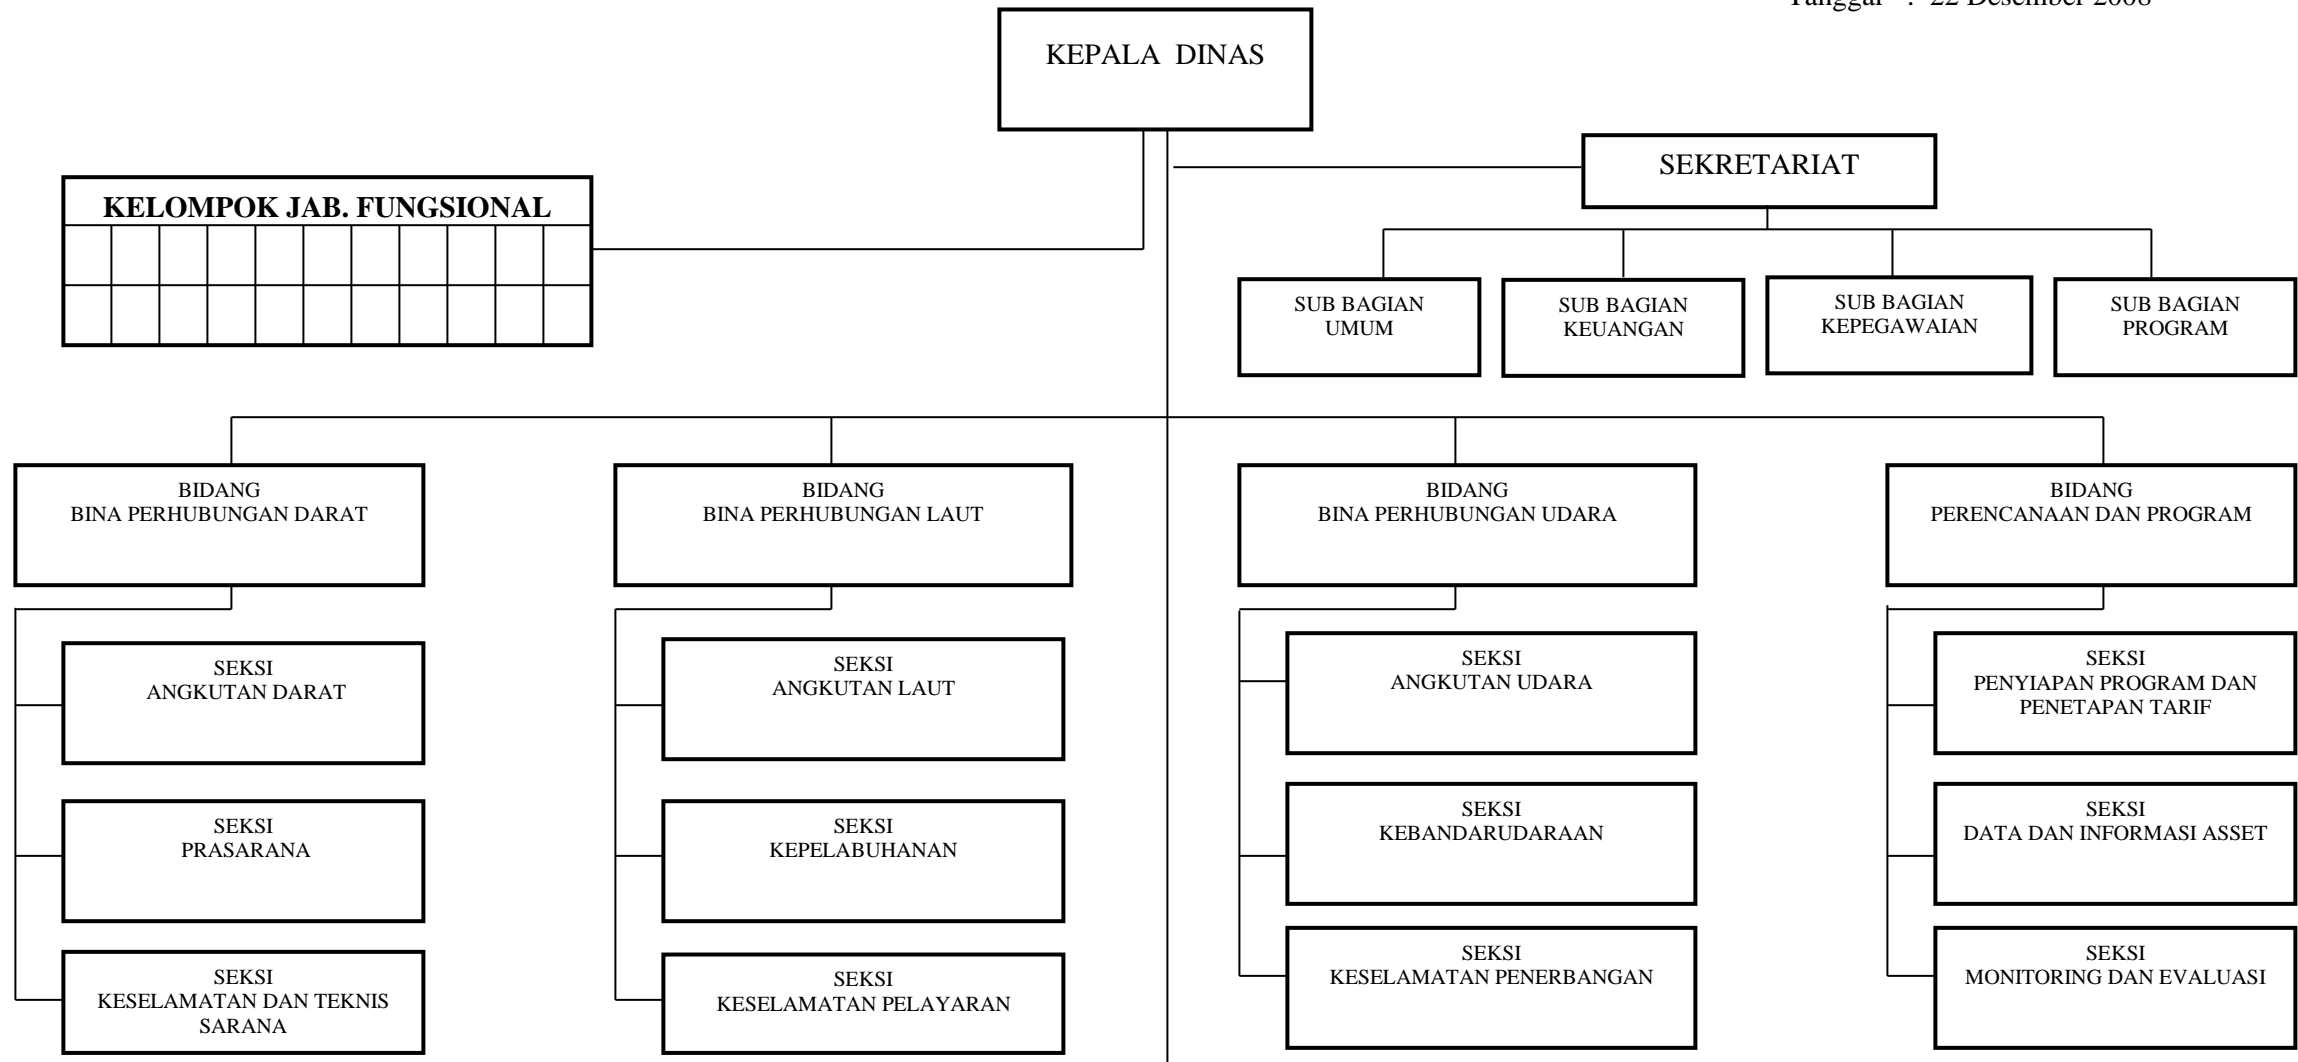

**GUBERNUR PROVINSI PAPUA**  
**CAP/TTD**  
**BARNABAS SUEBU, SH**

**BAGAN STRUKTUR ORGANISASI DINAS PERHUBUNGAN PROVINSI PAPUA**

Lampiran XIV : Peraturan Daerah Provinsi Papua  
 Nomor : 10 Tahun 2008  
 Tanggal : 22 Desember 2008