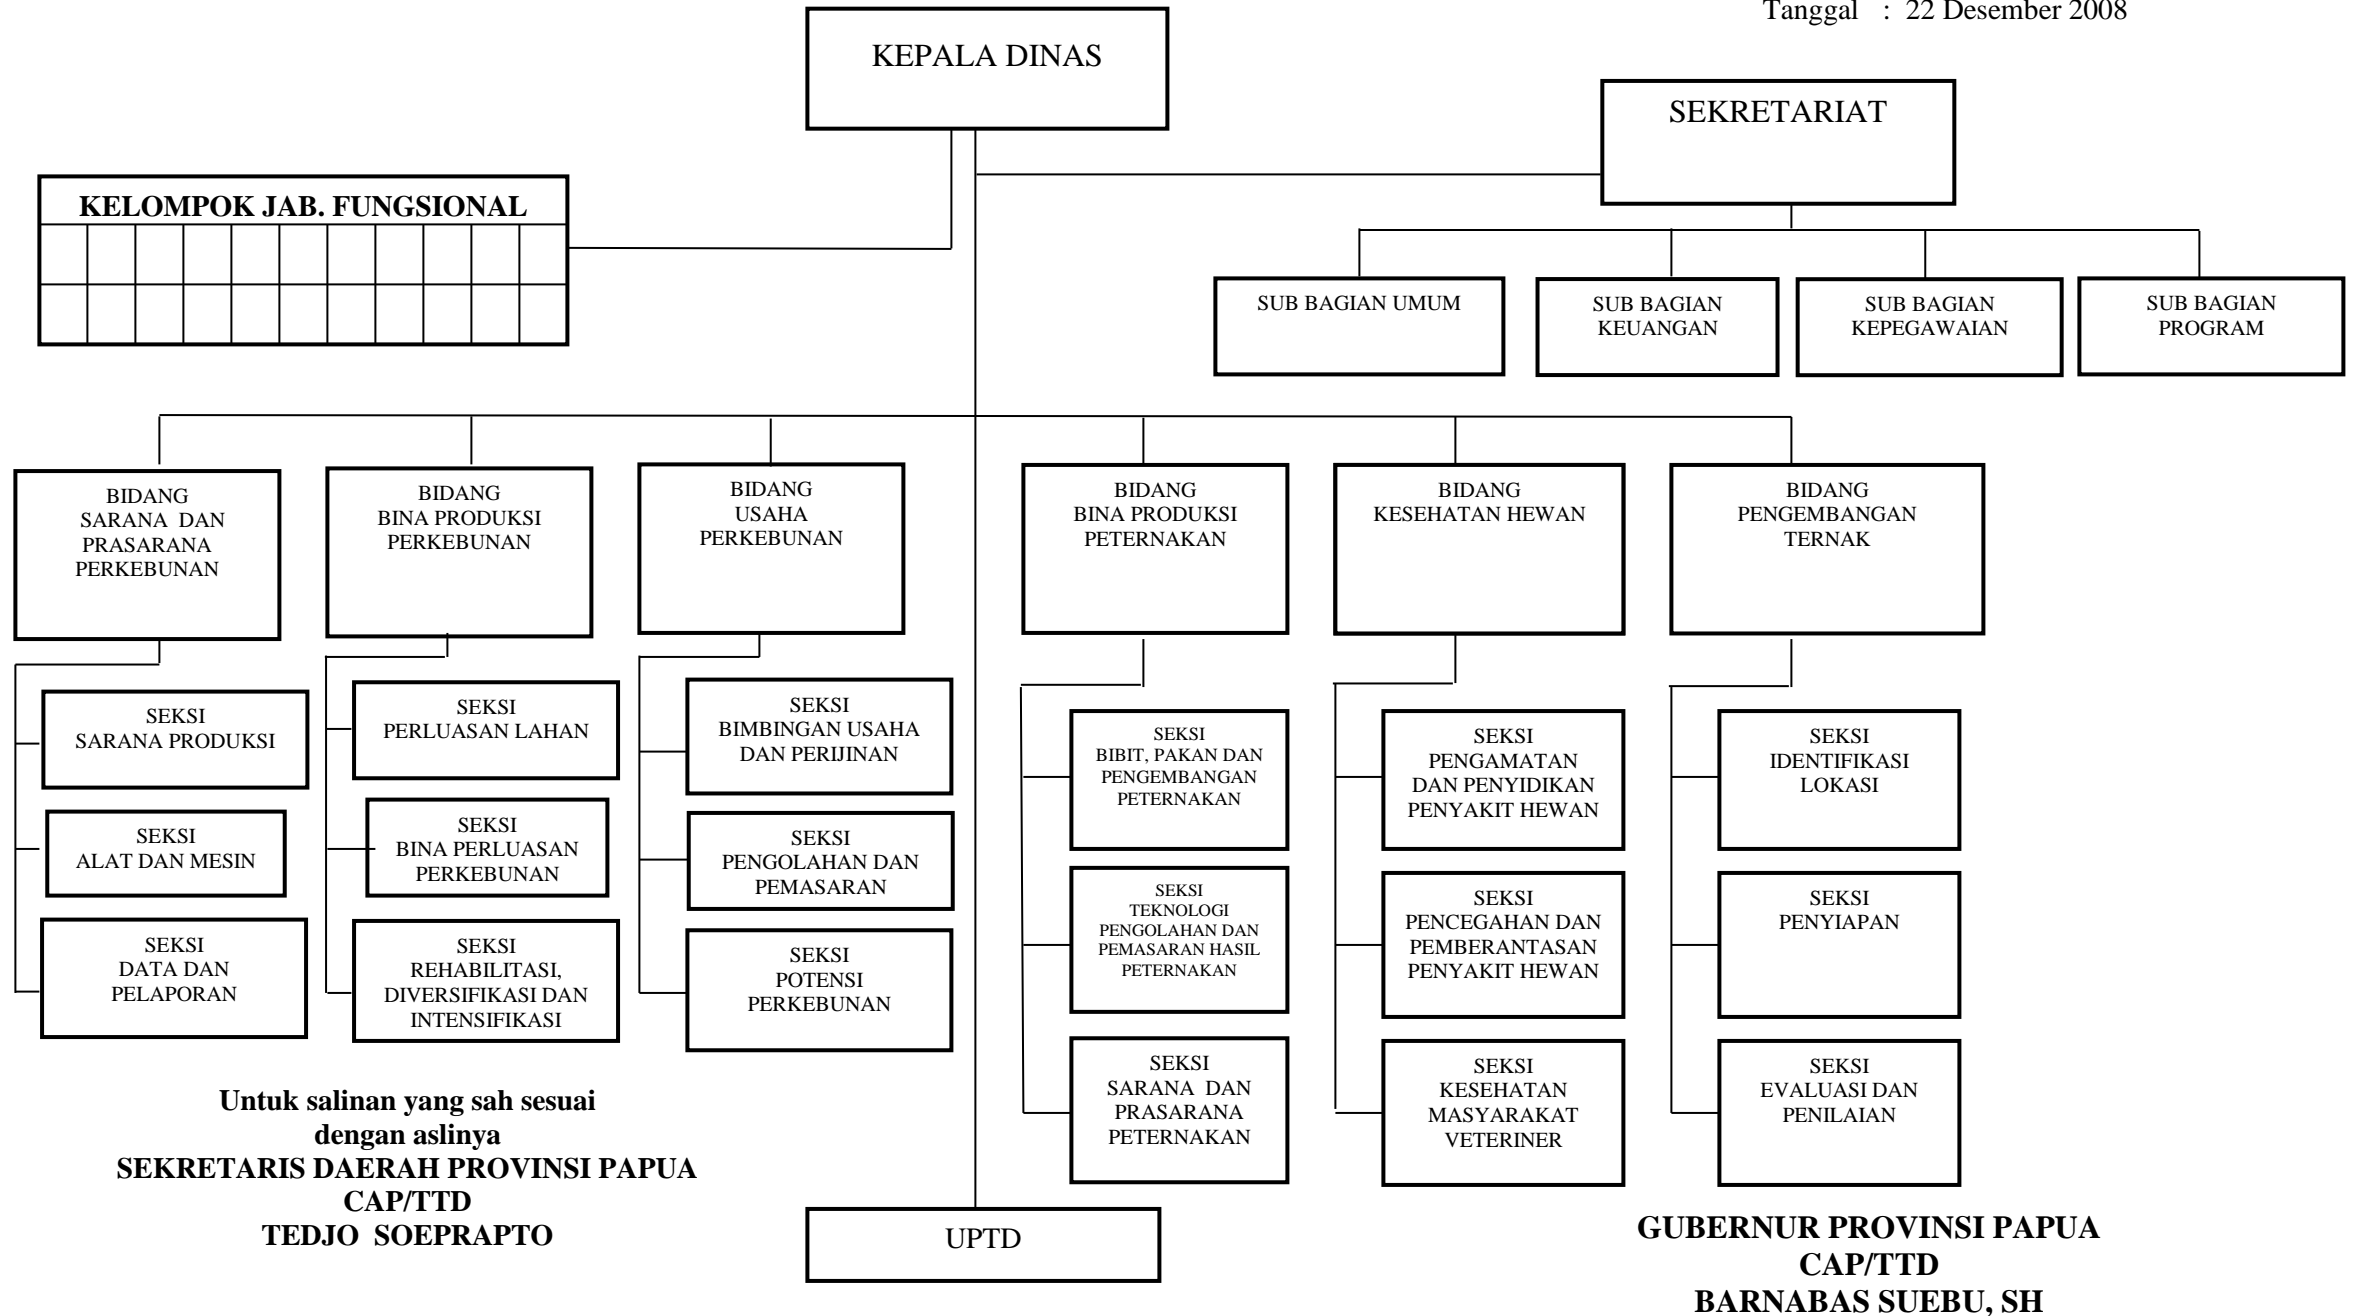

**GUBERNUR PROVINSI PAPUA**  
 CAP/TTD  
**BARNABAS SUEBU, SH**

**BAGAN STRUKTUR ORGANISASI DINAS KEHUTANAN  
DAN KONSERVASI PROVINSI PAPUA**

Lampiran IX : Peraturan Daerah Provinsi Papua  
Nomor : 10 Tahun 2008  
Tanggal : 22 Desember 2008

**BAGAN STRUKTUR ORGANISASI DINAS PERKEBUNAN DAN PETERNAKAN  
PROVINSI PAPUA**

Lampiran XI: Peraturan Daerah Provinsi Papua  
Nomor : 10 Tahun 2008  
Tanggal : 22 Desember 2008

Untuk salinan yang sah sesuai dengan aslinya  
**SEKRETARIS DAERAH PROVINSI PAPUA  
CAP/TTD  
TEDJO SOEPRAPTO**