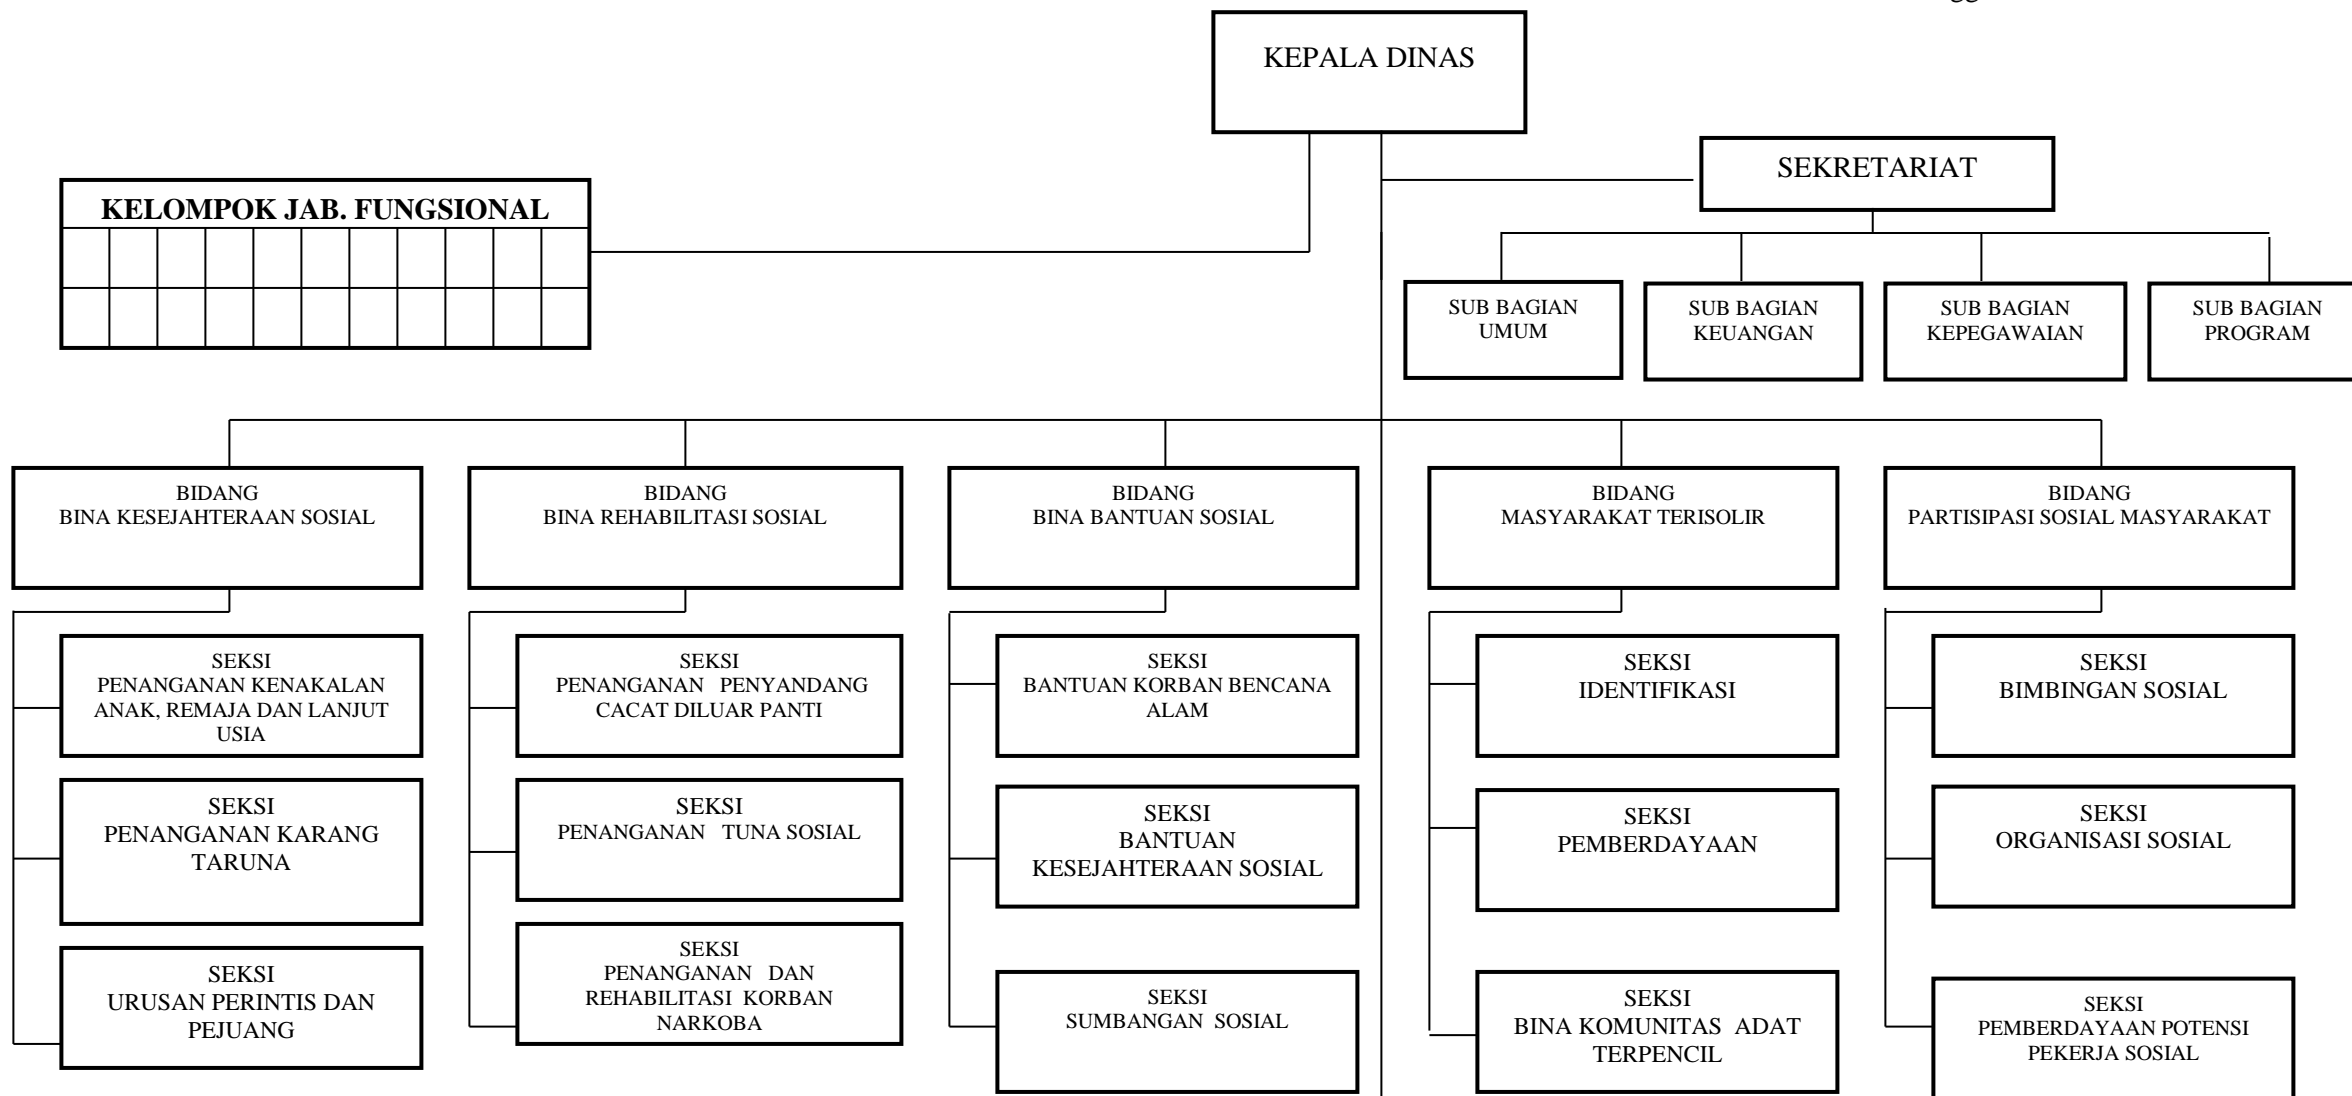

Untuk salinan yang sah sesuai dengan aslinya  
**SEKRETARIS DAERAH PROVINSI PAPUA**  
 CAP/TTD  
**TEDJO SOEPRAPTO**

**GUBERNUR PROVINSI PAPUA**  
 CAP/TTD  
**BARNABAS SUEBU, SH**

**BAGAN STRUKTUR ORGANISASI DINAS KESEHATAN PROVINSI PAPUA**

Lampiran I : Peraturan Daerah Provinsi Papua  
 Nomor : 10 Tahun 2008  
 Tanggal : 22 Desember 2008

Untuk salinan yang sah sesuai dengan aslinya  
**SEKRETARIS DAERAH PROVINSI PAPUA**  
 CAP/TTD  
**TEDJO SOEPRAPTO**

**GUBERNUR PROVINSI PAPUA**  
 CAP/TTD  
**BARNABAS SUEBU, SH**

**BAGAN STRUKTUR ORGANISASI DINAS KESEJAHTERAAN SOSIAL  
DAN MASYARAKAT TERISOLIR PROVINSI PAPUA**

Lampiran IV : Peraturan Daerah Provinsi Papua  
Nomor : 10 Tahun 2008  
Tanggal : 22 Desember 2008