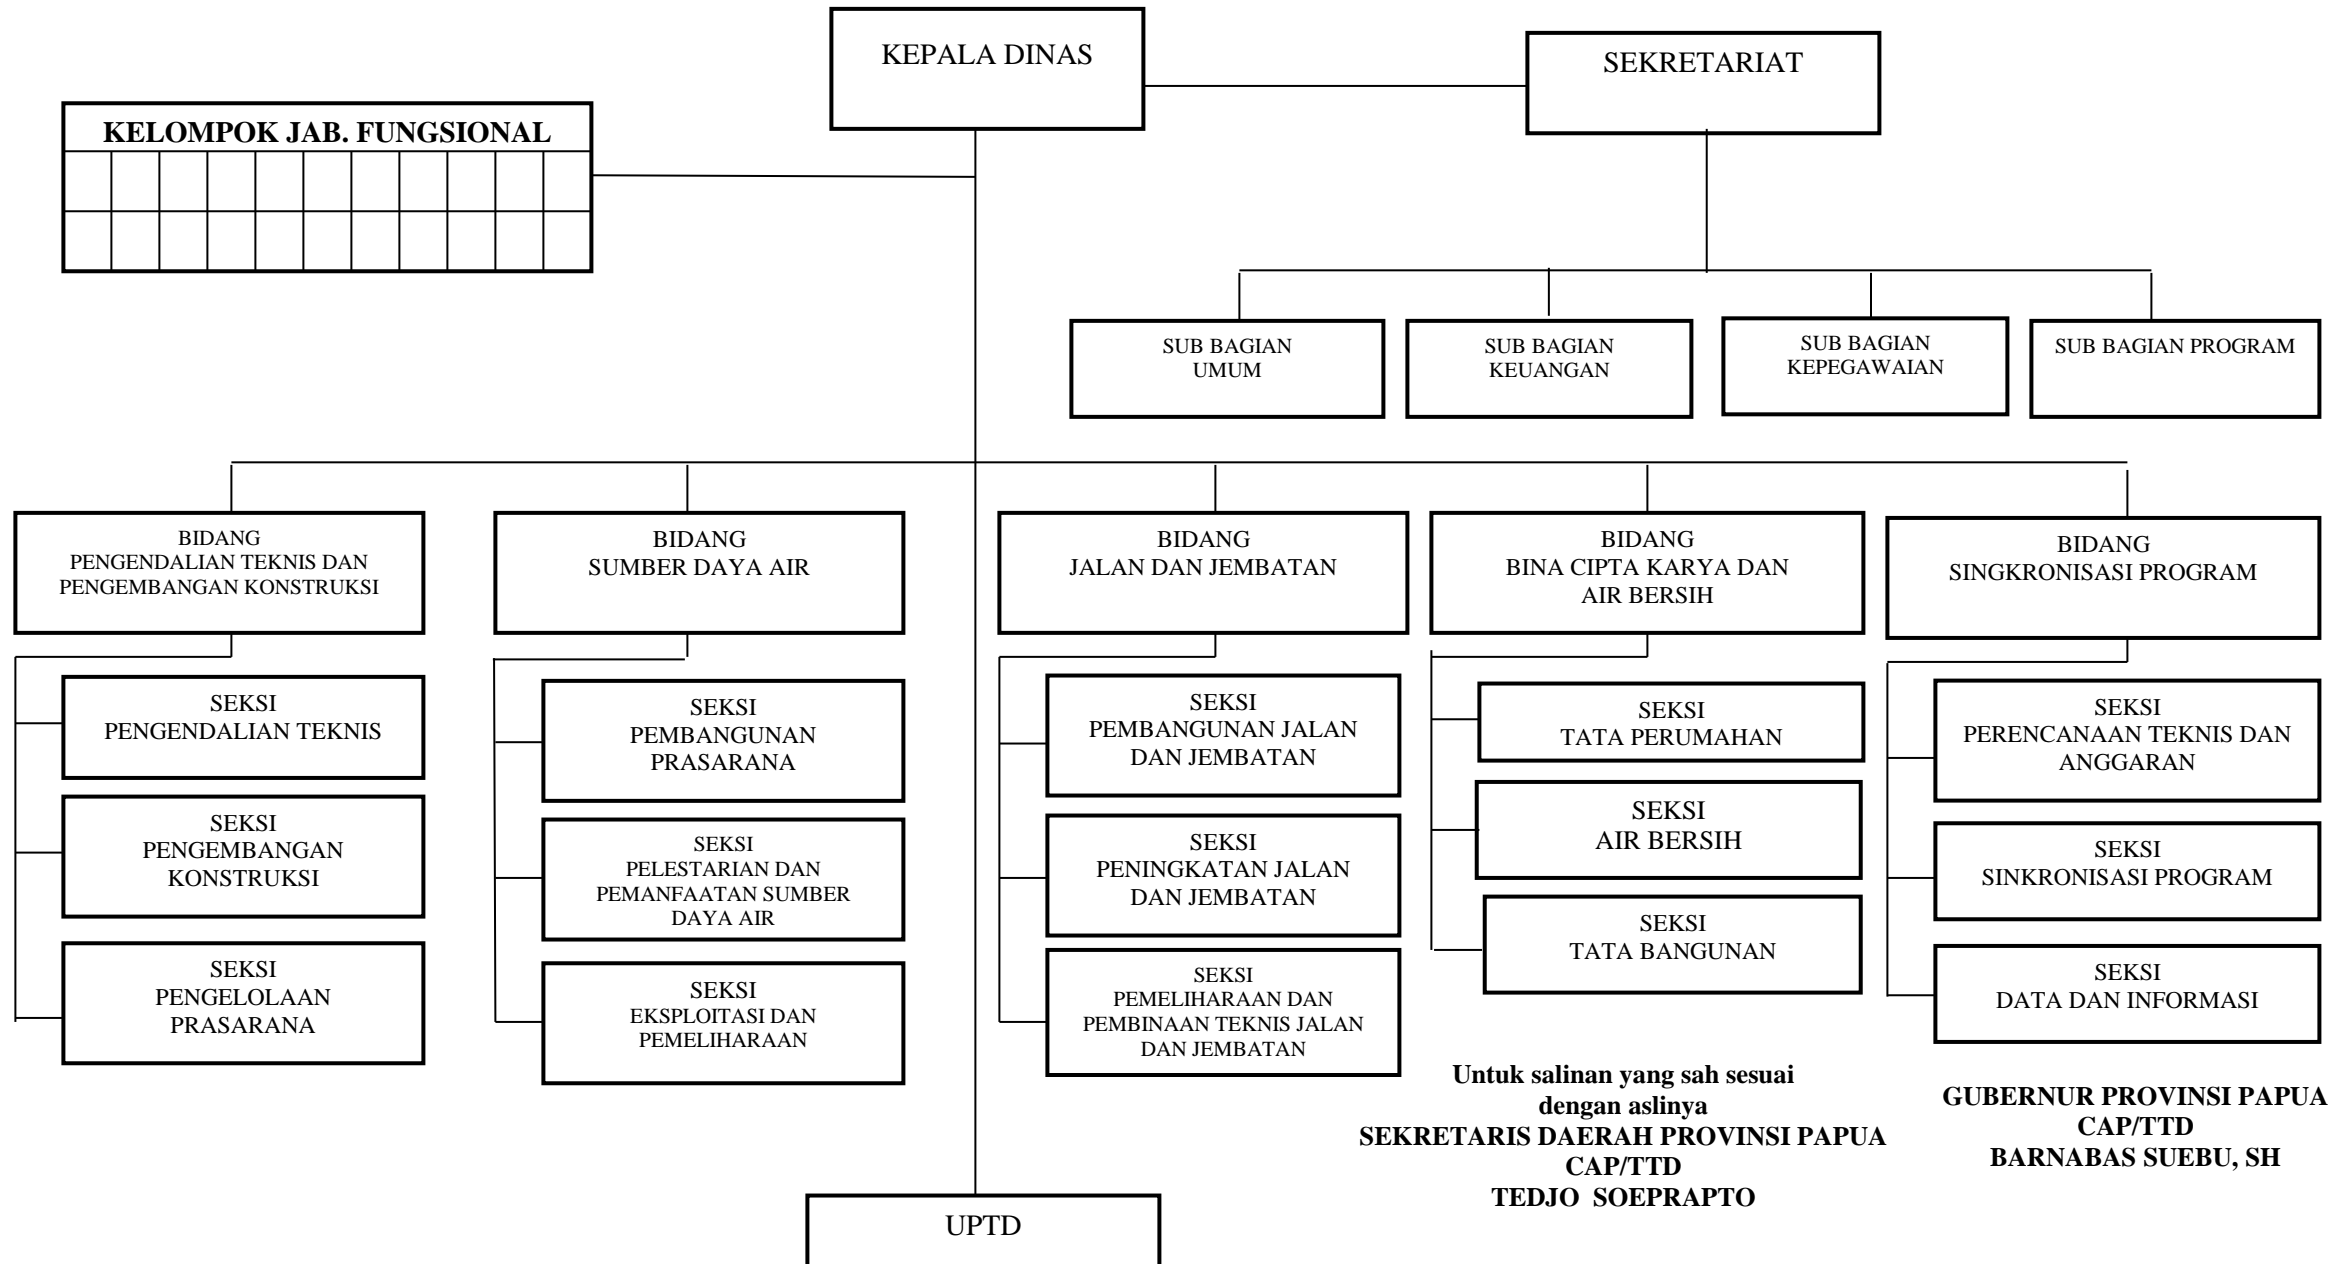

**BAGAN STRUKTUR ORGANISASI DINAS PENDIDIKAN, PEMUDA  
DAN OLAHRAGA PROVINSI PAPUA**

Lampiran II : Peraturan Daerah Provinsi Papua  
Nomor : 10 Tahun 2008  
Tanggal : 22 Desember 2008

Untuk salinan yang sah sesuai dengan aslinya  
**SEKRETARIS DAERAH PROVINSI PAPUA**  
 CAP/TTD  
**TEDJO SOEPRAPTO**

**GUVERNUR PROVINSI PAPUA**  
 CAP/TTD  
**BARNABAS SUEBU, SH**

**BAGAN STRUKTUR ORGANISASI DINAS PEKERJAAN UMUM PROVINSI PAPUA**

Lampiran III : Peraturan Daerah Provinsi Papua  
 Nomor : 10 Tahun 2008  
 Tanggal : 22 Desember 2008

Untuk salinan yang sah sesuai dengan aslinya  
**SEKRETARIS DAERAH PROVINSI PAPUA**  
 CAP/TTD  
**TEDJO SOEPRAPTO**

**GUBERNUR PROVINSI PAPUA**  
 CAP/TTD  
**BARNABAS SUEBU, SH**

**BAGAN STRUKTUR ORGANISASI DINAS KESEHATAN PROVINSI PAPUA**

Lampiran I : Peraturan Daerah Provinsi Papua  
 Nomor : 10 Tahun 2008  
 Tanggal : 22 Desember 2008

Untuk salinan yang sah sesuai dengan aslinya  
**SEKRETARIS DAERAH PROVINSI PAPUA**  
 CAP/TTD  
**TEDJO SOEPRAPTO**