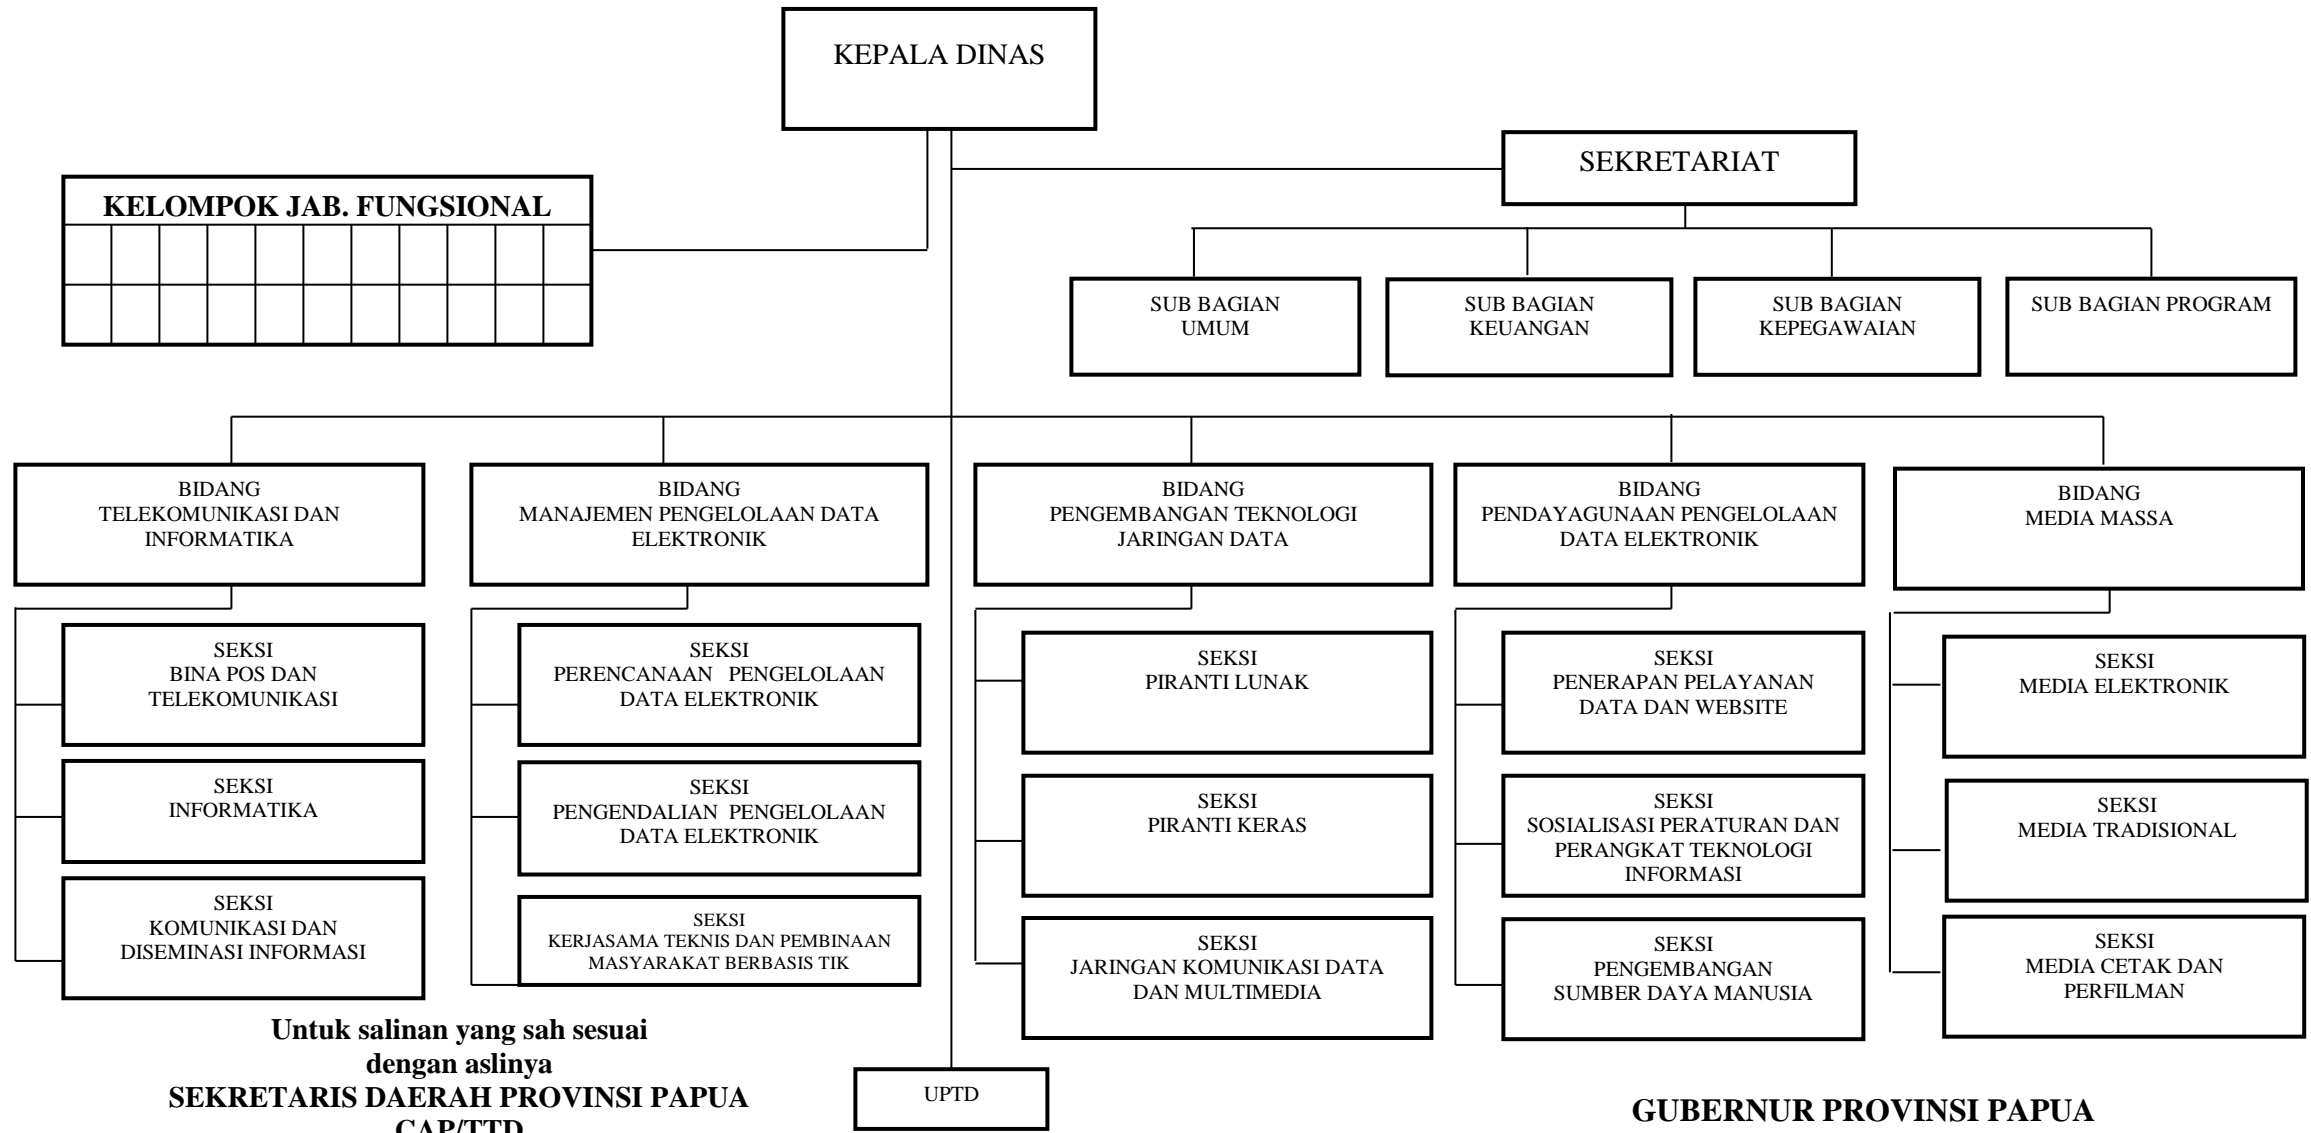

**BAGAN STRUKTUR ORGANISASI DINAS PENGELOLAAN TEKNOLOGI
INFORMASI DAN KOMUNIKASI PROVINSI PAPUA**

Untuk salinan yang sah sesuai
dengan aslinya
SEKRETARIS DAERAH PROVINSI PAPUA
CAP/TTD
TEDJO SOEPRAPTO

GUBERNUR PROVINSI PAPUA
CAP/TTD
BARNABAS SUEBU, SH