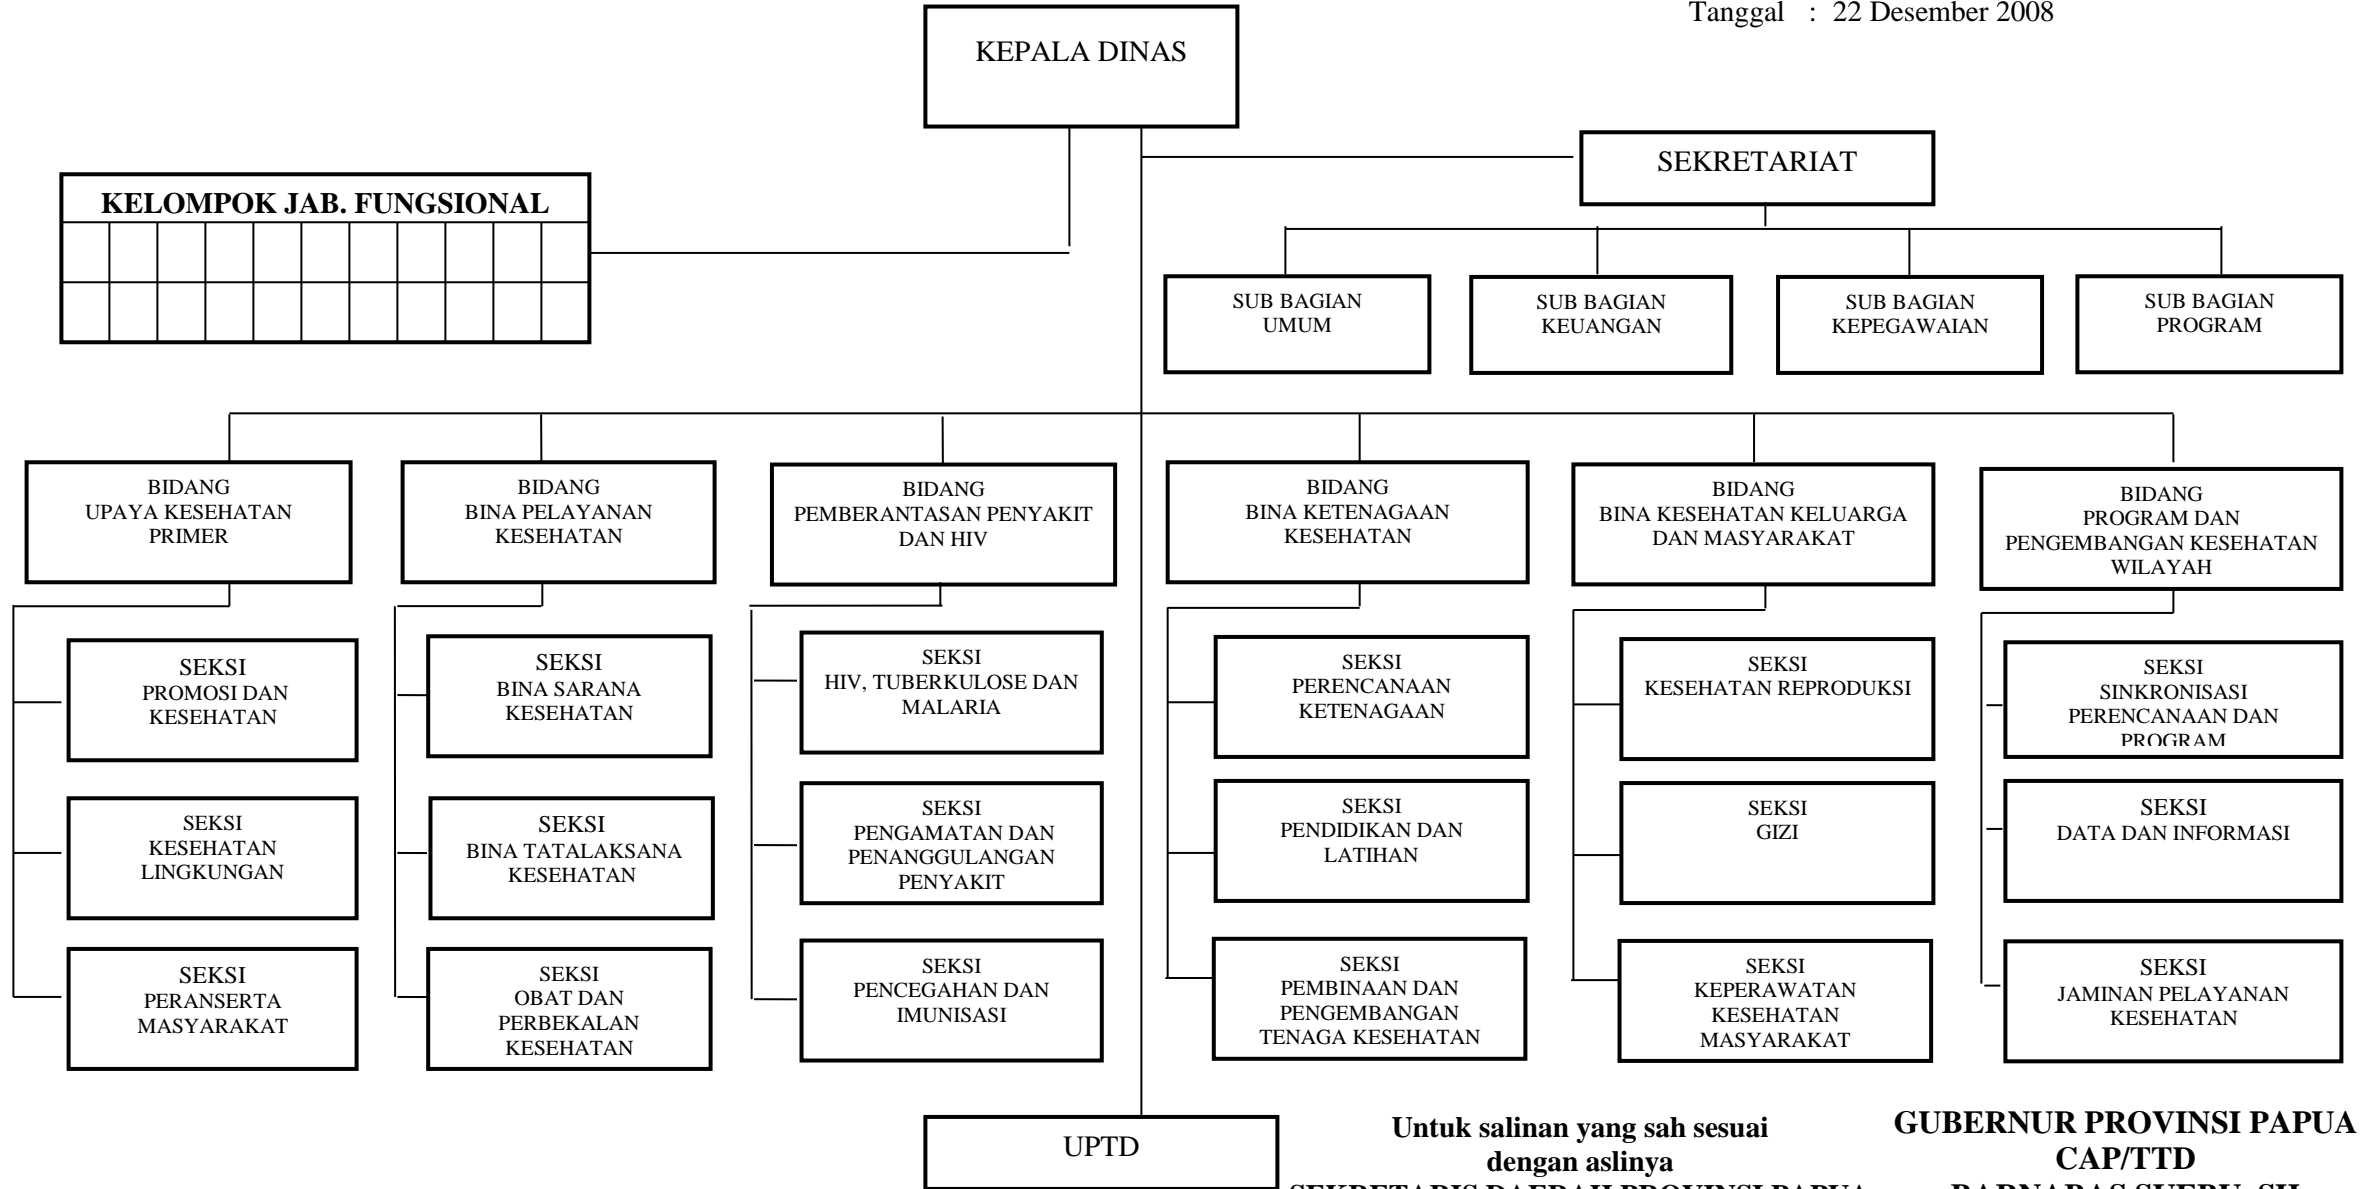

**BAGAN STRUKTUR ORGANISASI DINAS PENDIDIKAN, PEMUDA  
DAN OLAHRAGA PROVINSI PAPUA**

Lampiran II : Peraturan Daerah Provinsi Papua  
Nomor : 10 Tahun 2008  
Tanggal : 22 Desember 2008

Untuk salinan yang sah sesuai dengan aslinya  
**SEKRETARIS DAERAH PROVINSI PAPUA**  
 CAP/TTD  
**TEDJO SOEPRAPTO**

**GUVERNUR PROVINSI PAPUA**  
 CAP/TTD  
**BARNABAS SUEBU, SH**

**BAGAN STRUKTUR ORGANISASI DINAS PEKERJAAN UMUM PROVINSI PAPUA**

Lampiran III : Peraturan Daerah Provinsi Papua  
 Nomor : 10 Tahun 2008  
 Tanggal : 22 Desember 2008

Untuk salinan yang sah sesuai dengan aslinya  
**SEKRETARIS DAERAH PROVINSI PAPUA**  
 CAP/TTD  
**TEDJO SOEPRAPTO**

**GUBERNUR PROVINSI PAPUA**  
 CAP/TTD  
**BARNABAS SUEBU, SH**

**BAGAN STRUKTUR ORGANISASI DINAS KESEHATAN PROVINSI PAPUA**

Lampiran I : Peraturan Daerah Provinsi Papua  
 Nomor : 10 Tahun 2008  
 Tanggal : 22 Desember 2008

Untuk salinan yang sah sesuai dengan aslinya  
**SEKRETARIS DAERAH PROVINSI PAPUA**  
 CAP/TTD  
**TEDJO SOEPRAPTO**