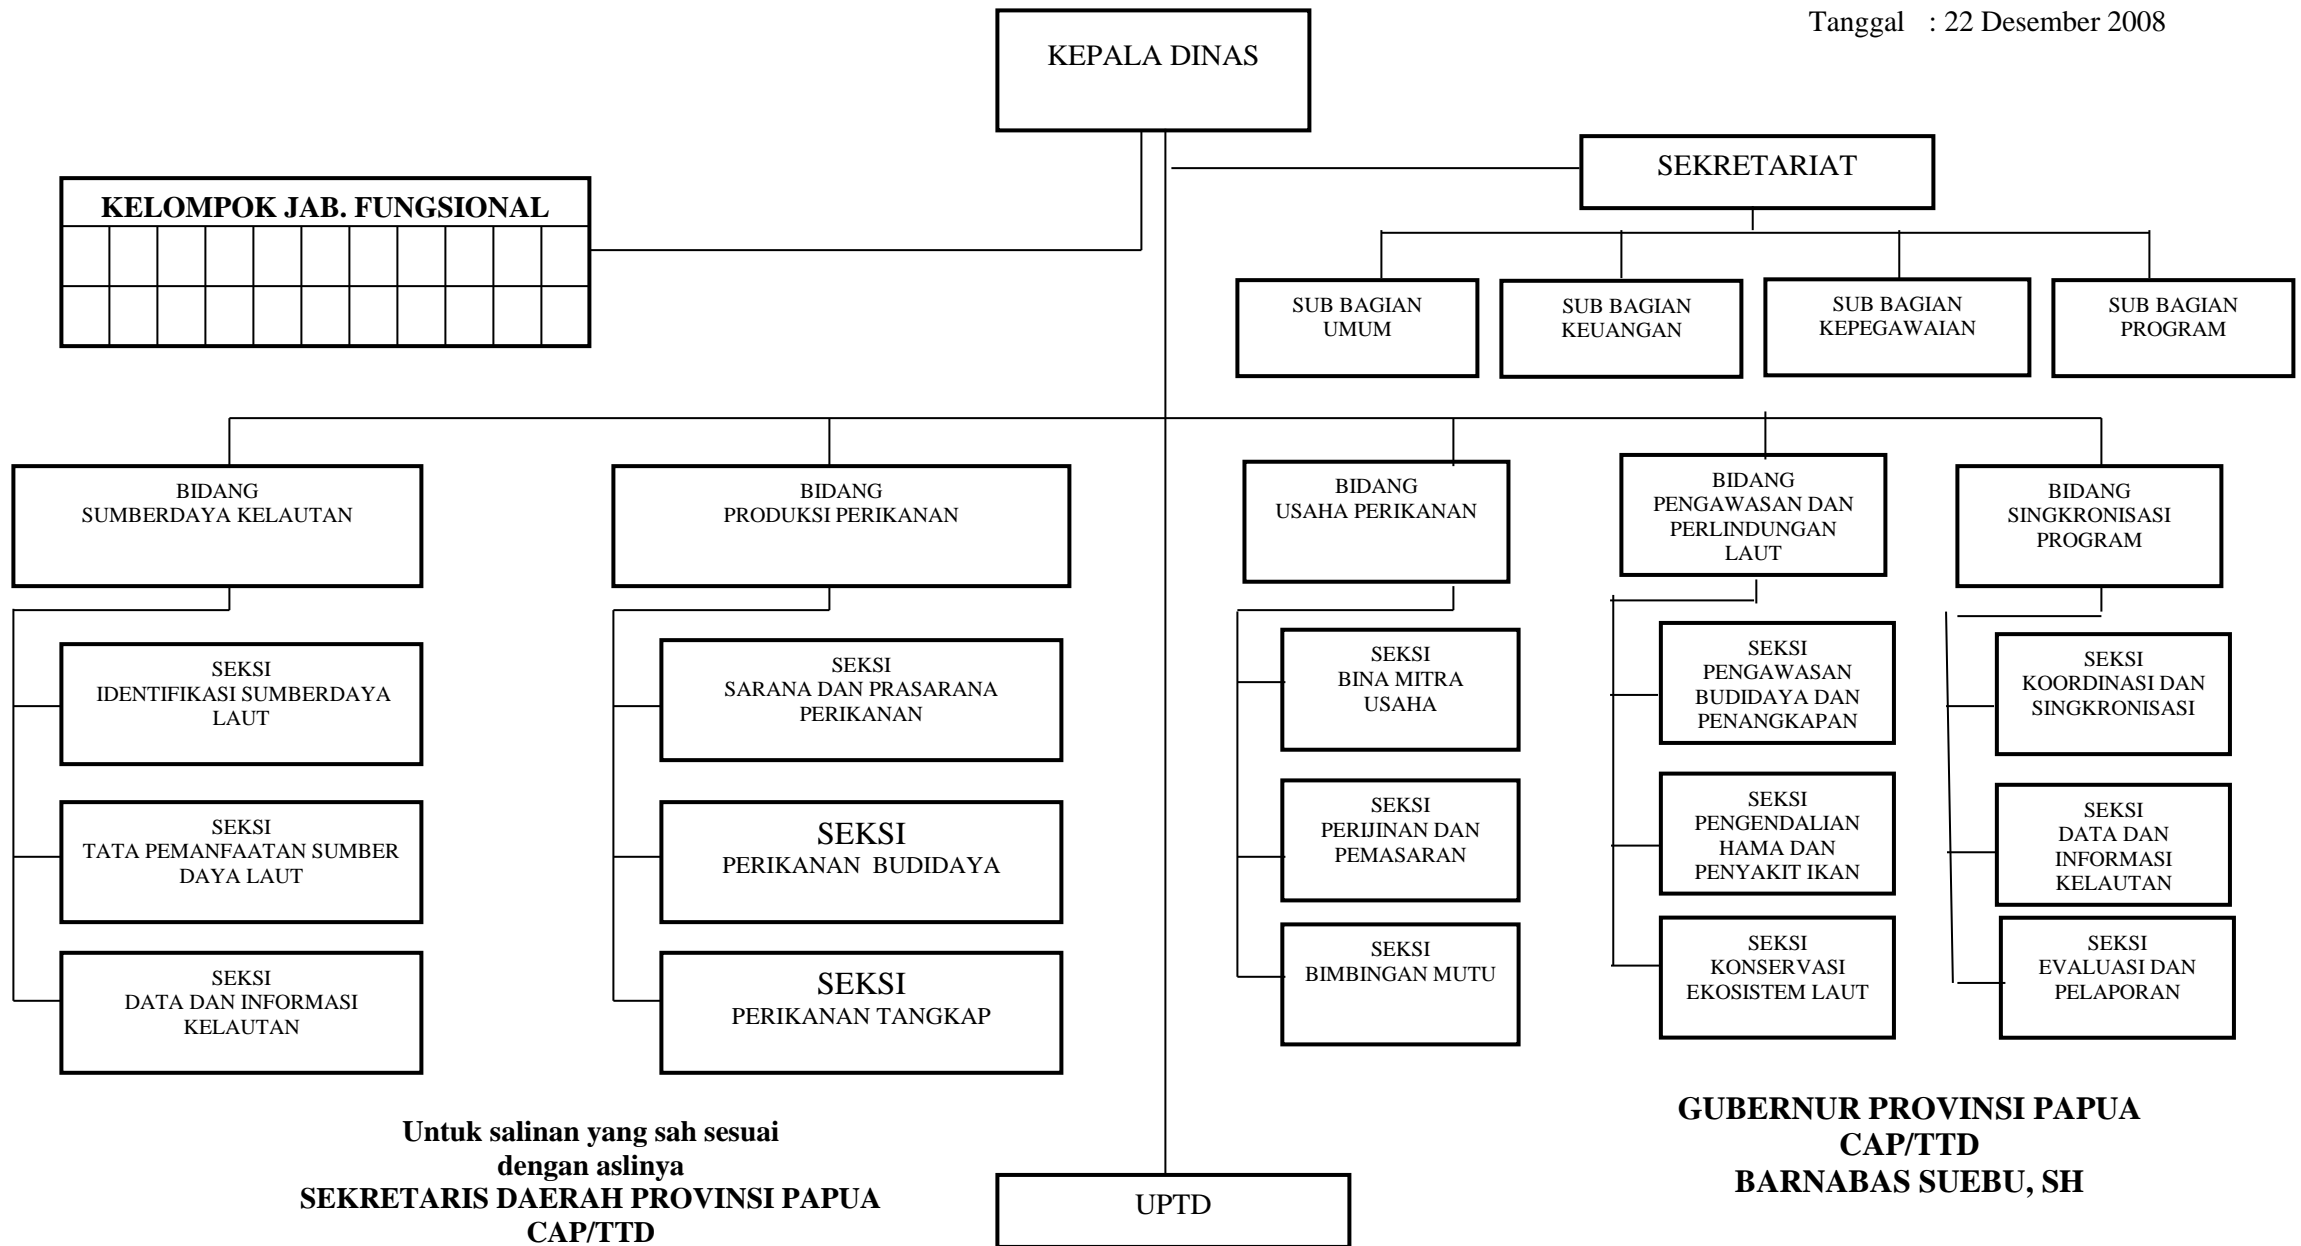

BAGAN STRUKTUR ORGANISASI DINAS KELAUTAN DAN PERIKANAN PROVINSI PAPUA

Lampiran VIII : Peraturan Daerah Provinsi Papua
Nomor : 10 Tahun 2008
Tanggal : 22 Desember 2008

Untuk salinan yang sah sesuai dengan aslinya
SEKRETARIS DAERAH PROVINSI PAPUA
CAP/TTD
TEDJO SOEPRAPTO

GUBERNUR PROVINSI PAPUA
CAP/TTD
BARNABAS SUEBU, SH