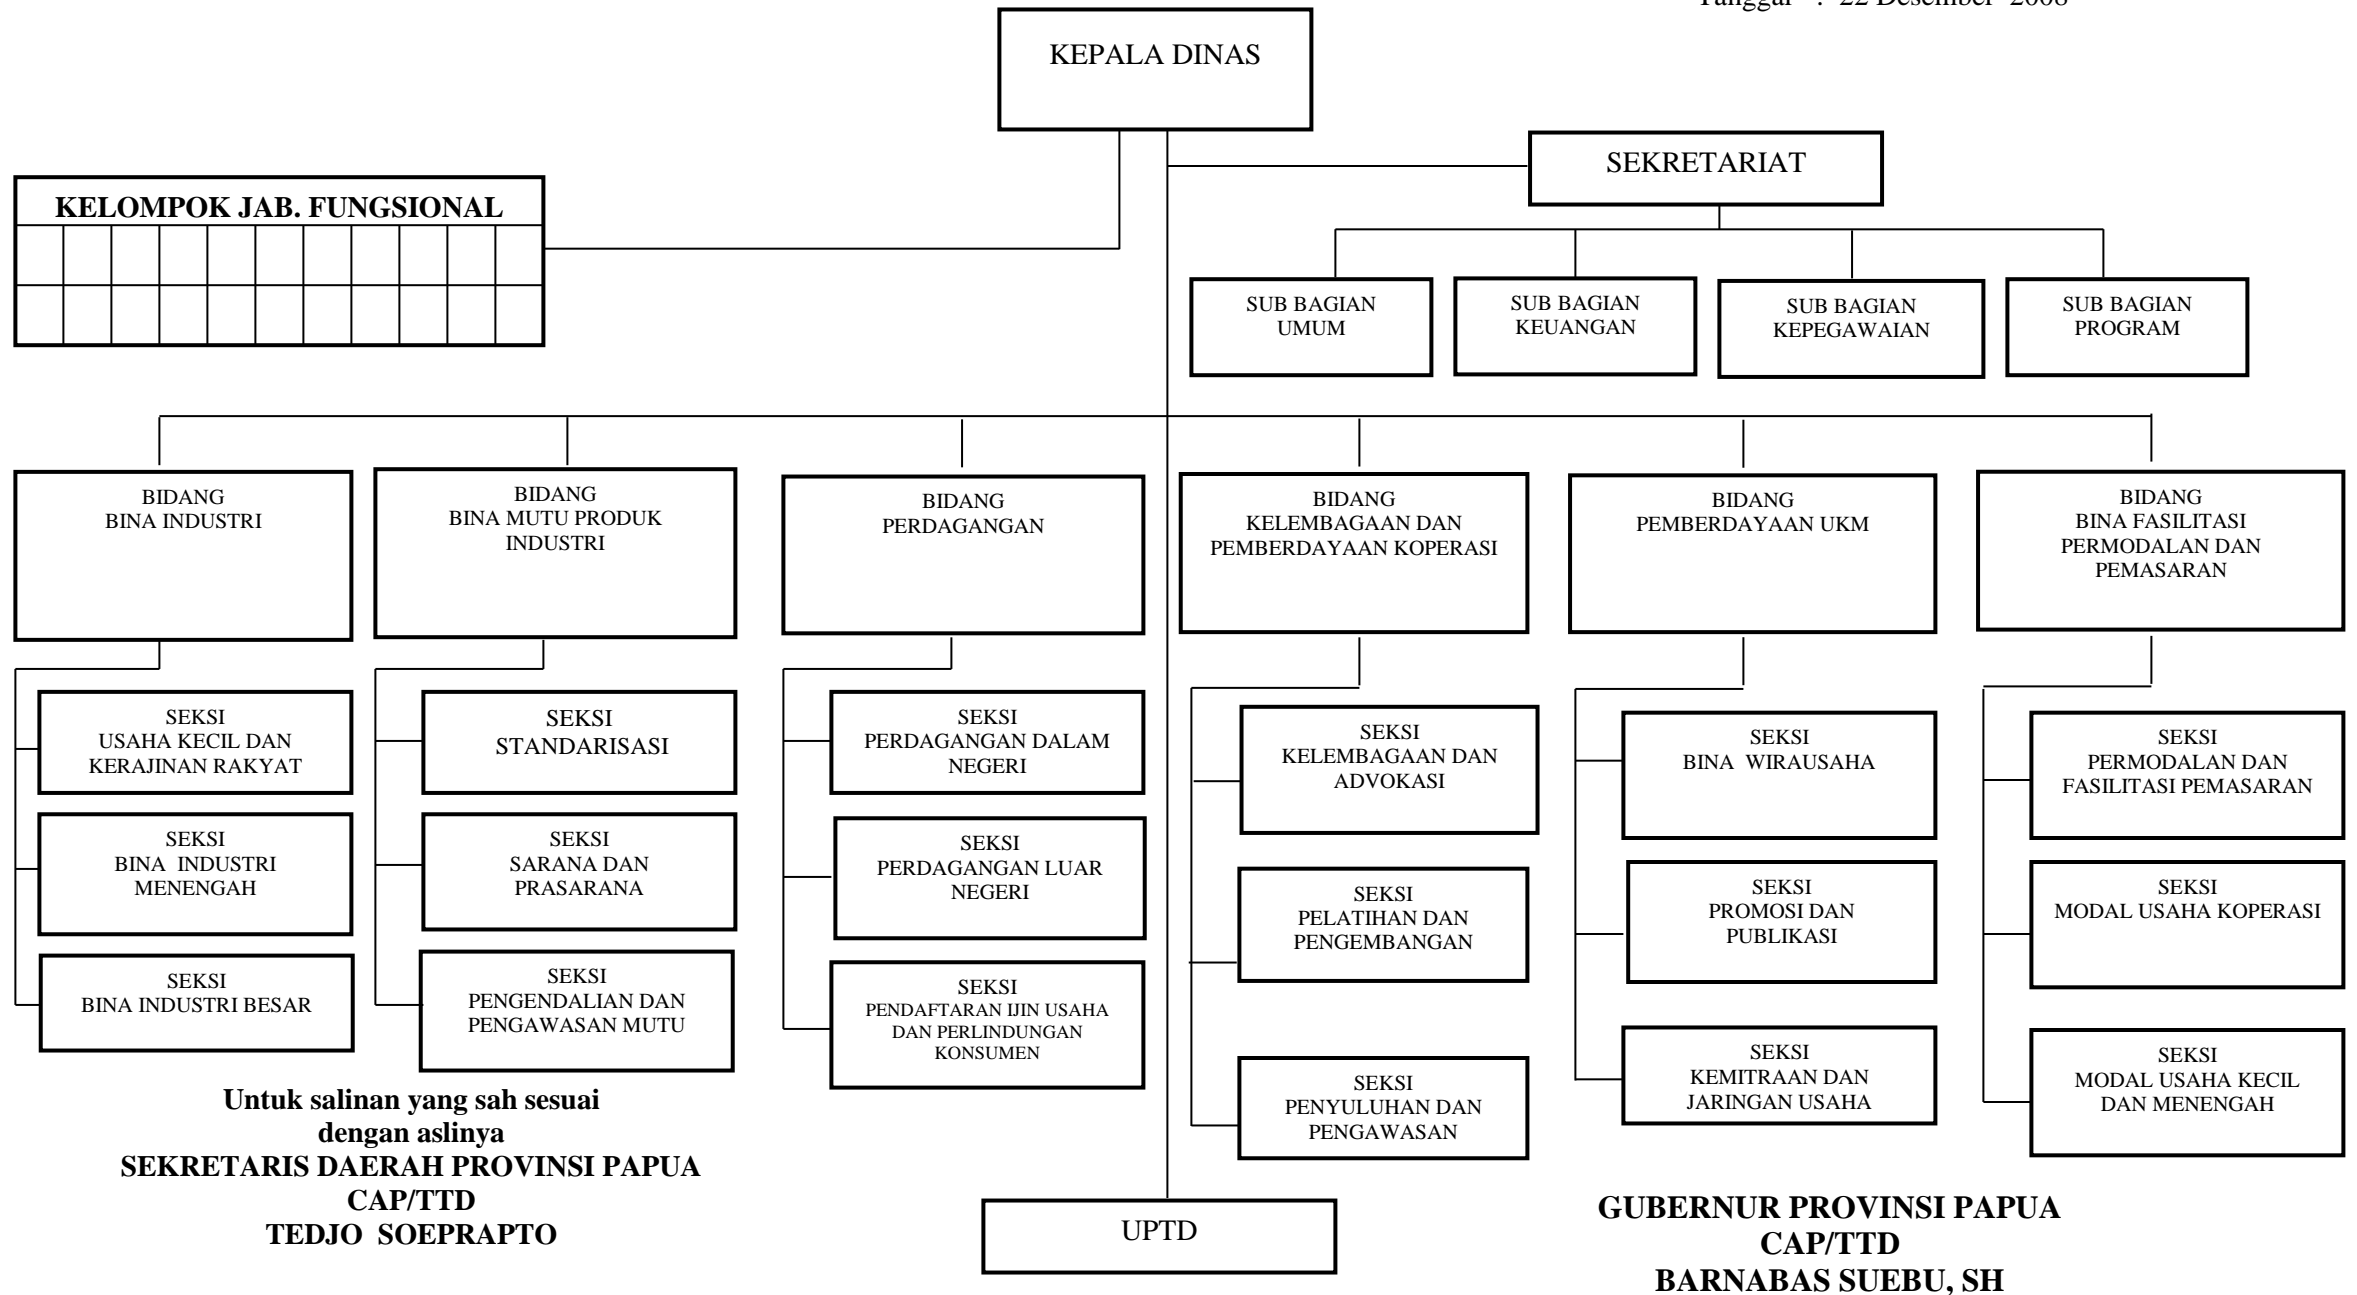

**GUBERNUR PROVINSI PAPUA**  
 CAP/TTD  
**BARNABAS SUEBU, SH**

**BAGAN STRUKTUR ORGANISASI DINAS KEHUTANAN  
DAN KONSERVASI PROVINSI PAPUA**

Lampiran IX : Peraturan Daerah Provinsi Papua  
Nomor : 10 Tahun 2008  
Tanggal : 22 Desember 2008

**BAGAN STRUKTUR ORGANISASI DINAS PERKEBUNAN DAN PETERNAKAN  
PROVINSI PAPUA**

Lampiran XI: Peraturan Daerah Provinsi Papua  
Nomor : 10 Tahun 2008  
Tanggal : 22 Desember 2008

Untuk salinan yang sah sesuai dengan aslinya  
**SEKRETARIS DAERAH PROVINSI PAPUA  
CAP/TTD  
TEDJO SOEPRAPTO**

**GUBERNUR PROVINSI PAPUA  
CAP/TTD  
BARNABAS SUEBU, SH**

**BAGAN STRUKTUR ORGANISASI DINAS PERINDUSTRIAN,  
PERDAGANGAN, KOPERASI DAN UKM PROVINSI PAPUA**

Lampiran VI : Peraturan Daerah Provinsi Papua  
Nomor : 10 Tahun 2008  
Tanggal : 22 Desember 2008