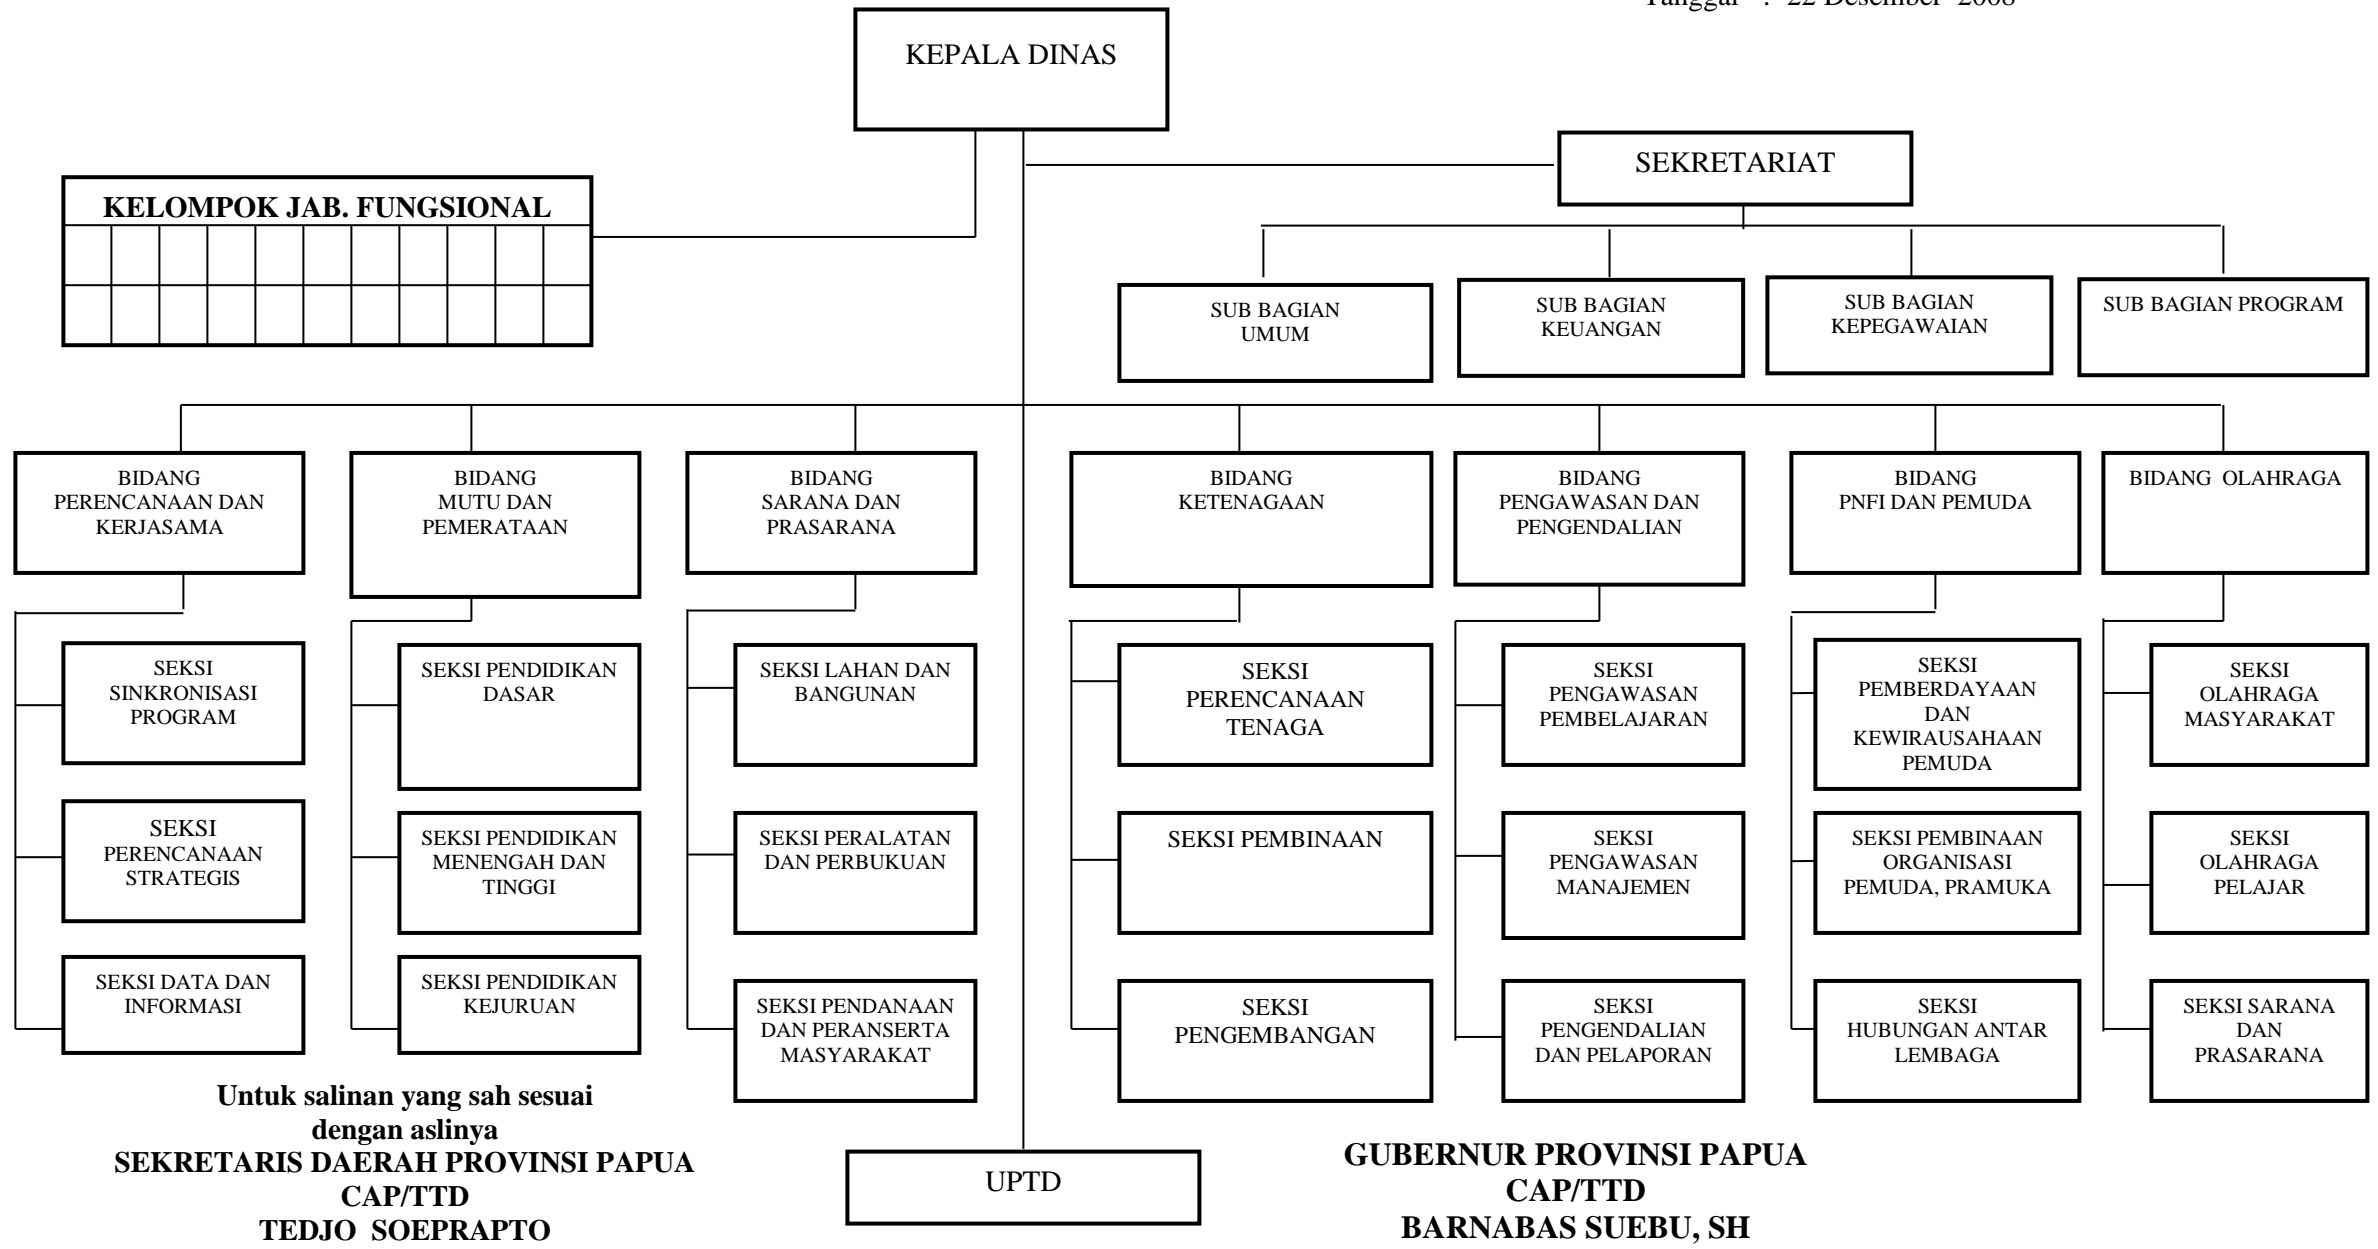

**BAGAN STRUKTUR ORGANISASI DINAS PENDIDIKAN, PEMUDA  
DAN OLAHRAGA PROVINSI PAPUA**

Lampiran II : Peraturan Daerah Provinsi Papua  
Nomor : 10 Tahun 2008  
Tanggal : 22 Desember 2008

Untuk salinan yang sah sesuai dengan aslinya  
**SEKRETARIS DAERAH PROVINSI PAPUA**  
 CAP/TTD  
**TEDJO SOEPRAPTO**

**GUVERNUR PROVINSI PAPUA**  
 CAP/TTD  
**BARNABAS SUEBU, SH**

**BAGAN STRUKTUR ORGANISASI DINAS PEKERJAAN UMUM PROVINSI PAPUA**

Lampiran III : Peraturan Daerah Provinsi Papua  
 Nomor : 10 Tahun 2008  
 Tanggal : 22 Desember 2008

Untuk salinan yang sah sesuai dengan aslinya  
**SEKRETARIS DAERAH PROVINSI PAPUA**  
 CAP/TTD  
**TEDJO SOEPRAPTO**

**GUBERNUR PROVINSI PAPUA**  
 CAP/TTD  
**BARNABAS SUEBU, SH**

**BAGAN STRUKTUR ORGANISASI DINAS KESEHATAN PROVINSI PAPUA**

Lampiran I : Peraturan Daerah Provinsi Papua  
 Nomor : 10 Tahun 2008  
 Tanggal : 22 Desember 2008

Untuk salinan yang sah sesuai dengan aslinya  
**SEKRETARIS DAERAH PROVINSI PAPUA**  
 CAP/TTD  
**TEDJO SOEPRAPTO**