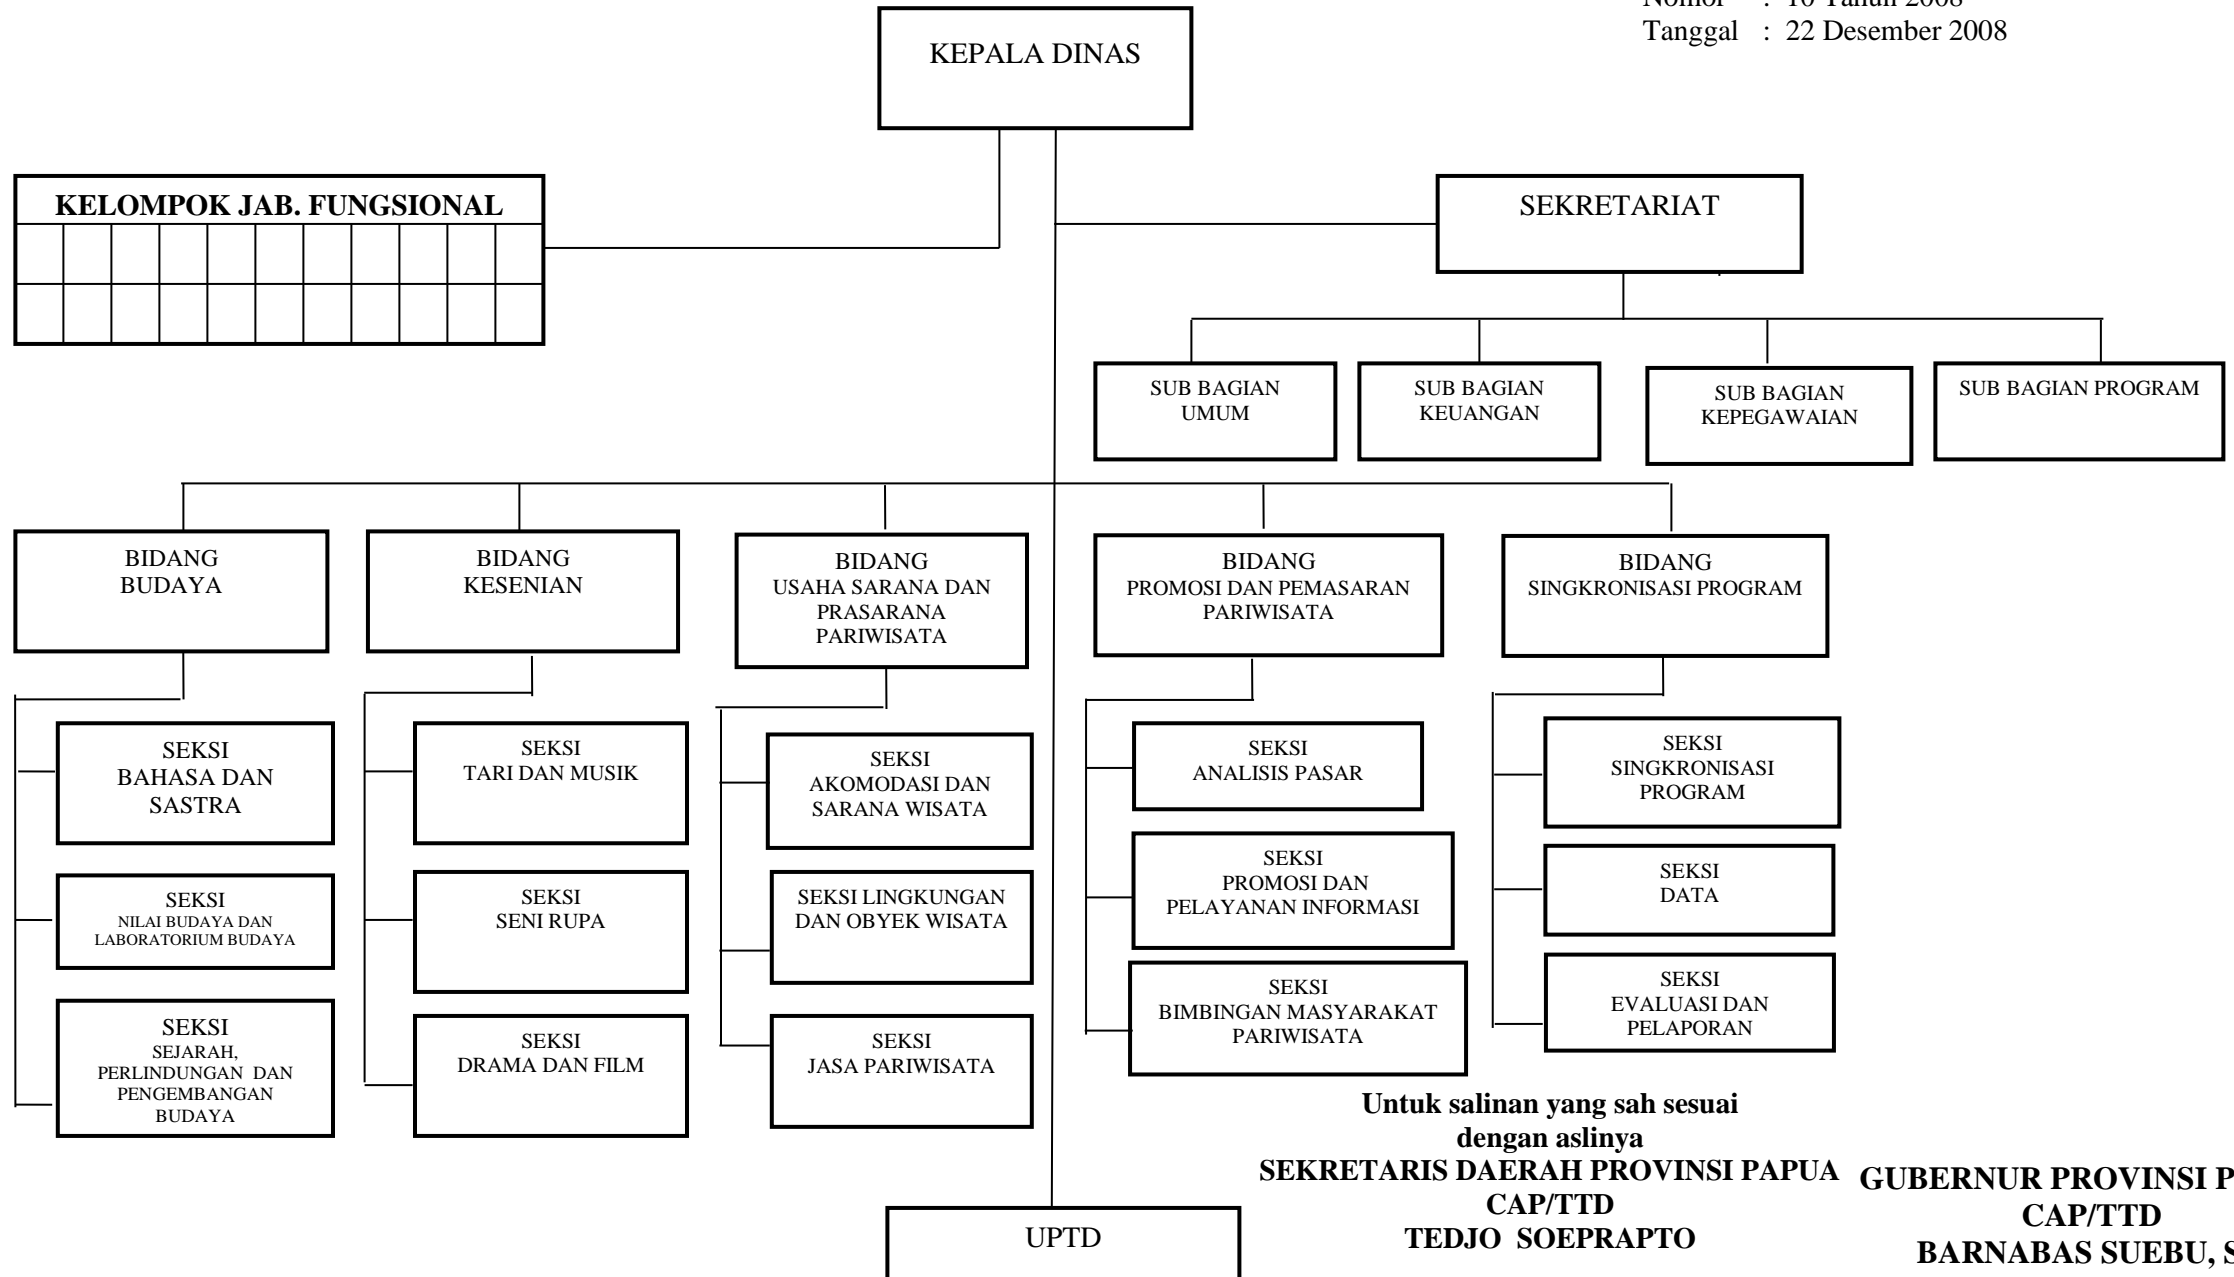

BAGAN STRUKTUR DINAS KEBUDAYAAN DAN PARIWISATA PROVINSI PAPUA

Lampiran VII : Peraturan Daerah Provinsi Papua
Nomor : 10 Tahun 2008
Tanggal : 22 Desember 2008

Untuk salinan yang sah sesuai dengan aslinya
SEKRETARIS DAERAH PROVINSI PAPUA **GUBERNUR PROVINSI PAPUA**
CAP/TTD **CAP/TTD**
TEDJO SOEPRAPTO **BARNABAS SUEBU, SH**