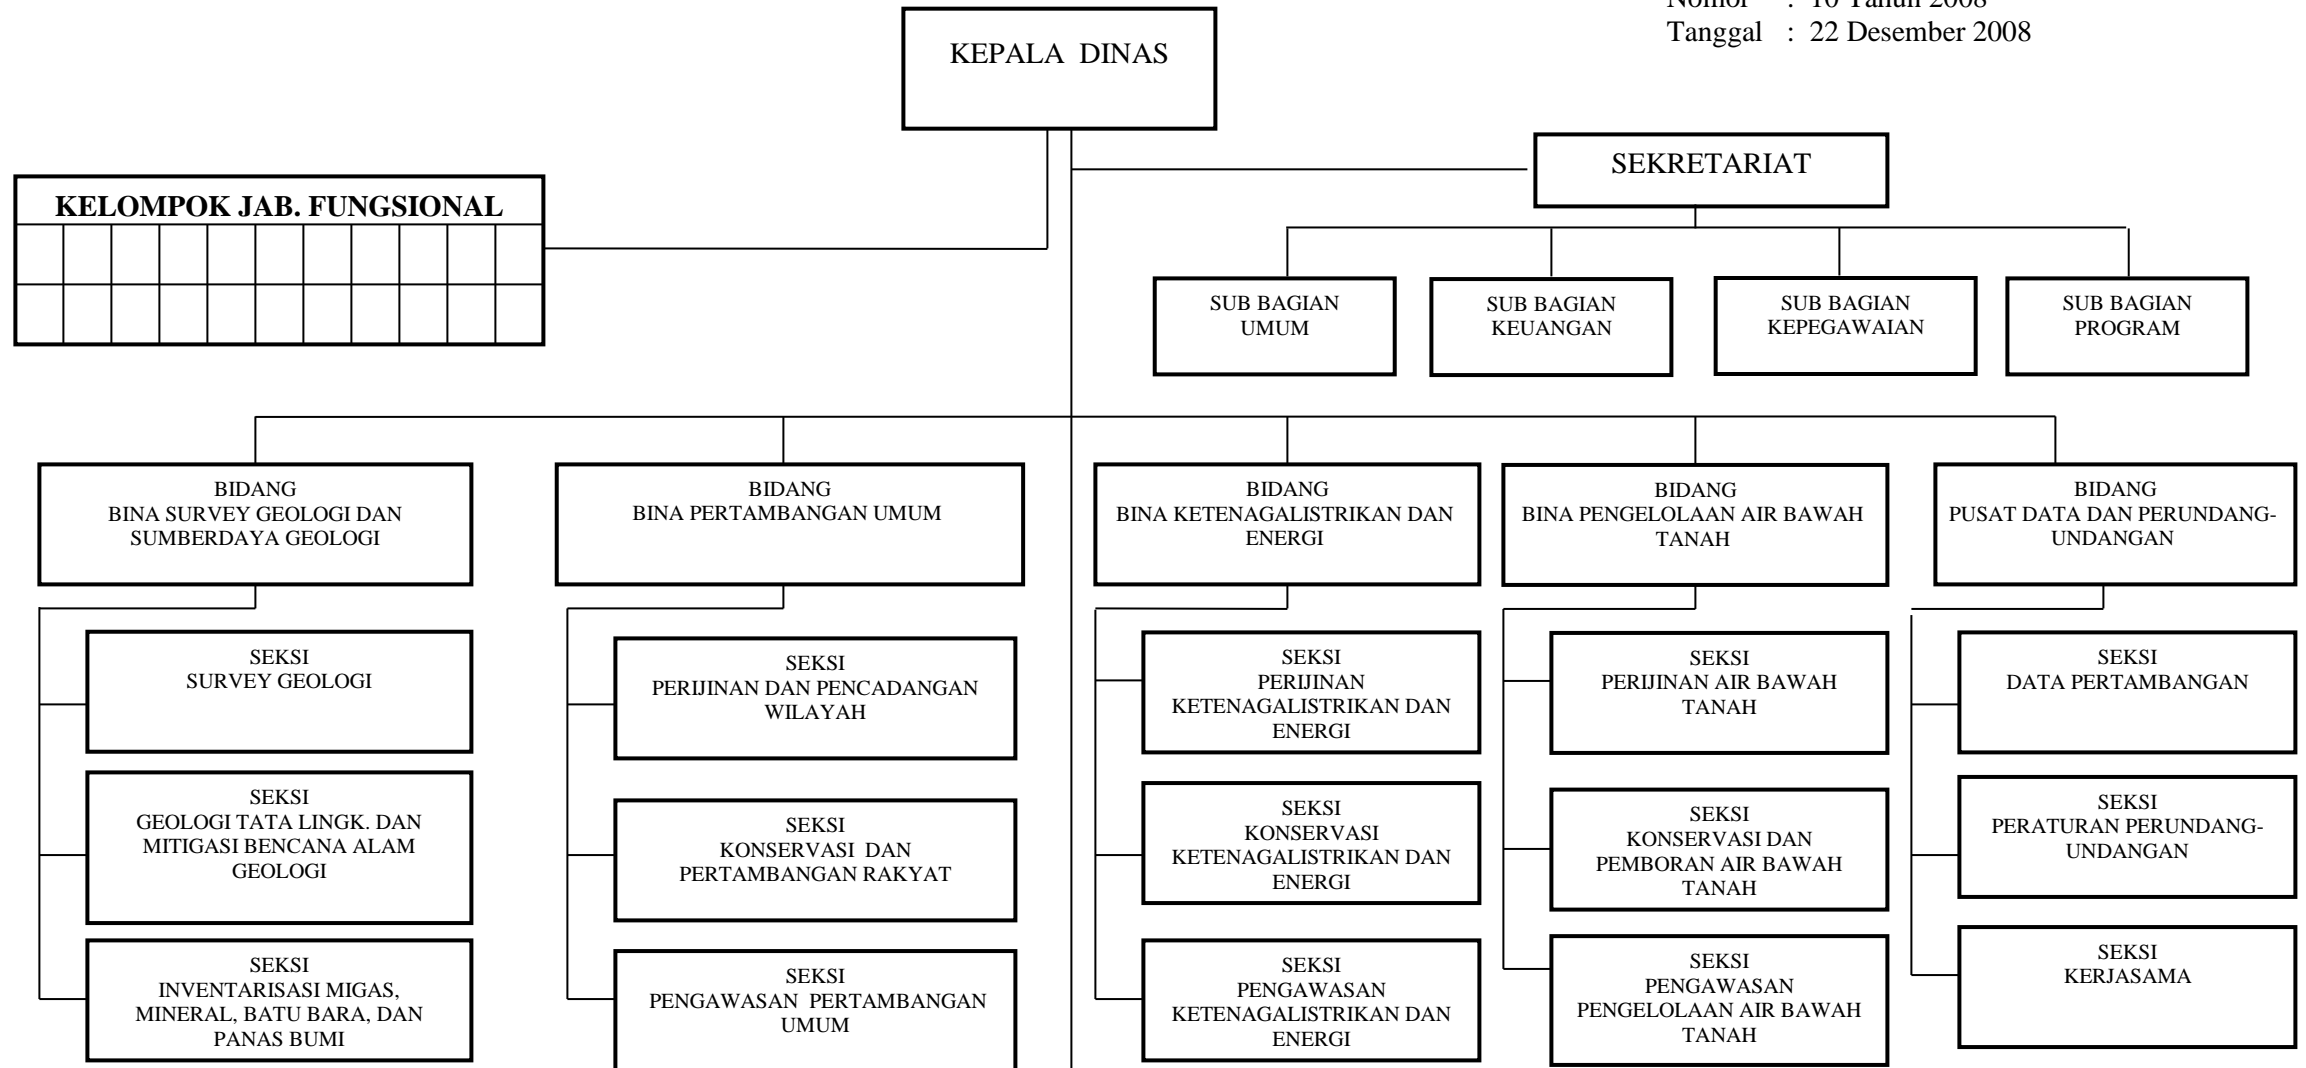

**BAGAN STRUKTUR ORGANISASI DINAS PERTAMBANGAN
DAN ENERGI PROVINSI PAPUA**

Lampiran XII : Peraturan Daerah Provinsi Papua
Nomor : 10 Tahun 2008
Tanggal : 22 Desember 2008

Untuk salinan yang sah sesuai
dengan aslinya
SEKRETARIS DAERAH PROVINSI PAPUA
CAP/TTD
TEDJO SOEPRAPTO

UPTD

GUBERNUR PROVINSI PAPUA
CAP/TTD
BARNABAS SUEBU, SH