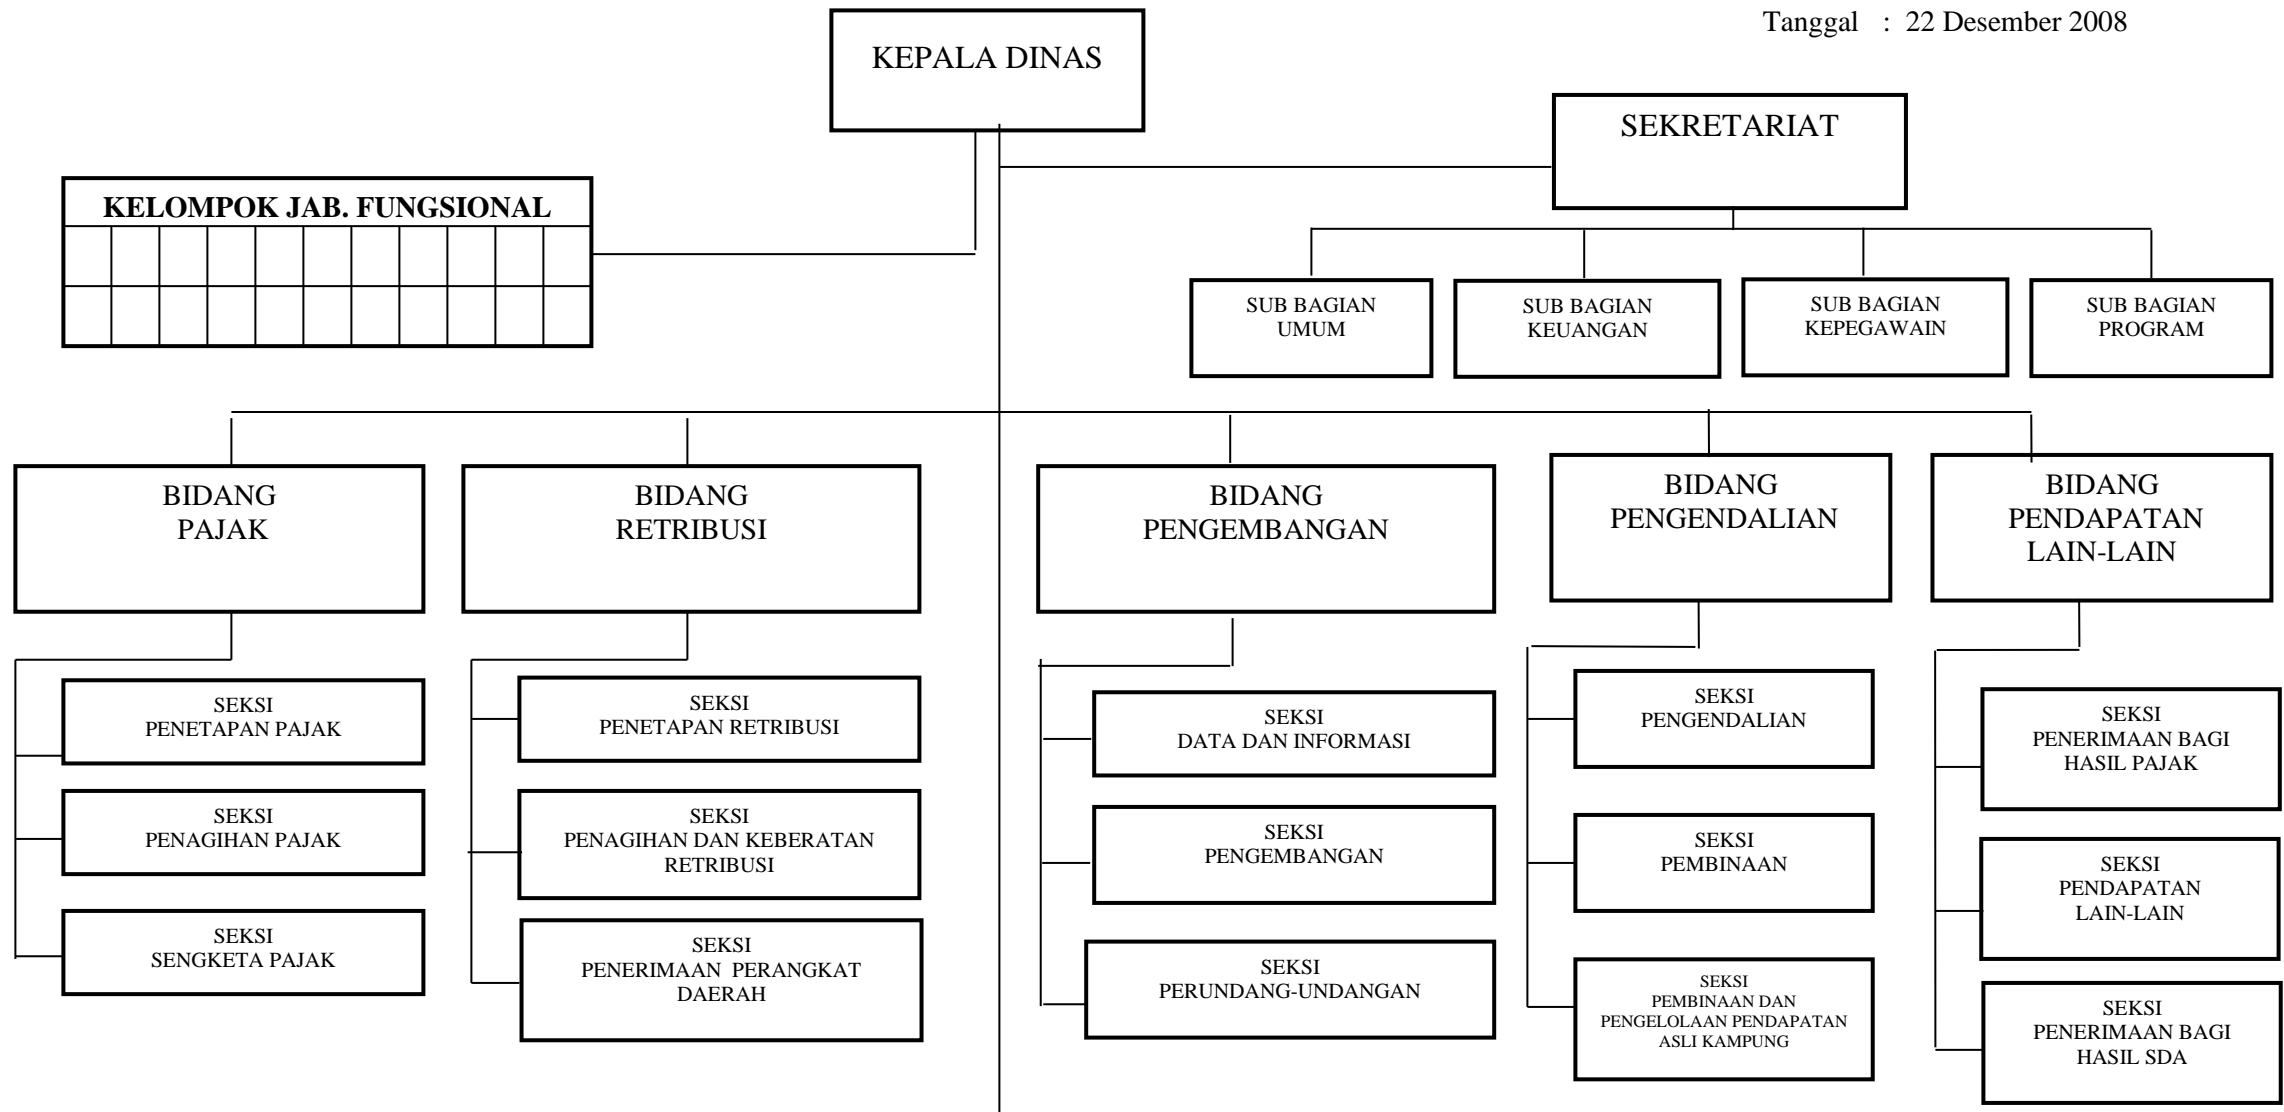

BAGAN STRUKTUR ORGANISASI DINAS PENDAPATAN DAERAH PROVINSI PAPUA

Lampiran XV : Peraturan Daerah Provinsi Papua
Nomor : 10 Tahun 2008
Tanggal : 22 Desember 2008

Untuk salinan yang sah sesuai dengan aslinya
SEKRETARIS DAERAH PROVINSI PAPUA
CAP/TTD
TEDJO SOEPRAPTO

GUBERNUR PROVINSI PAPUA
CAP/TTD
BARNABAS SUEBU, SH