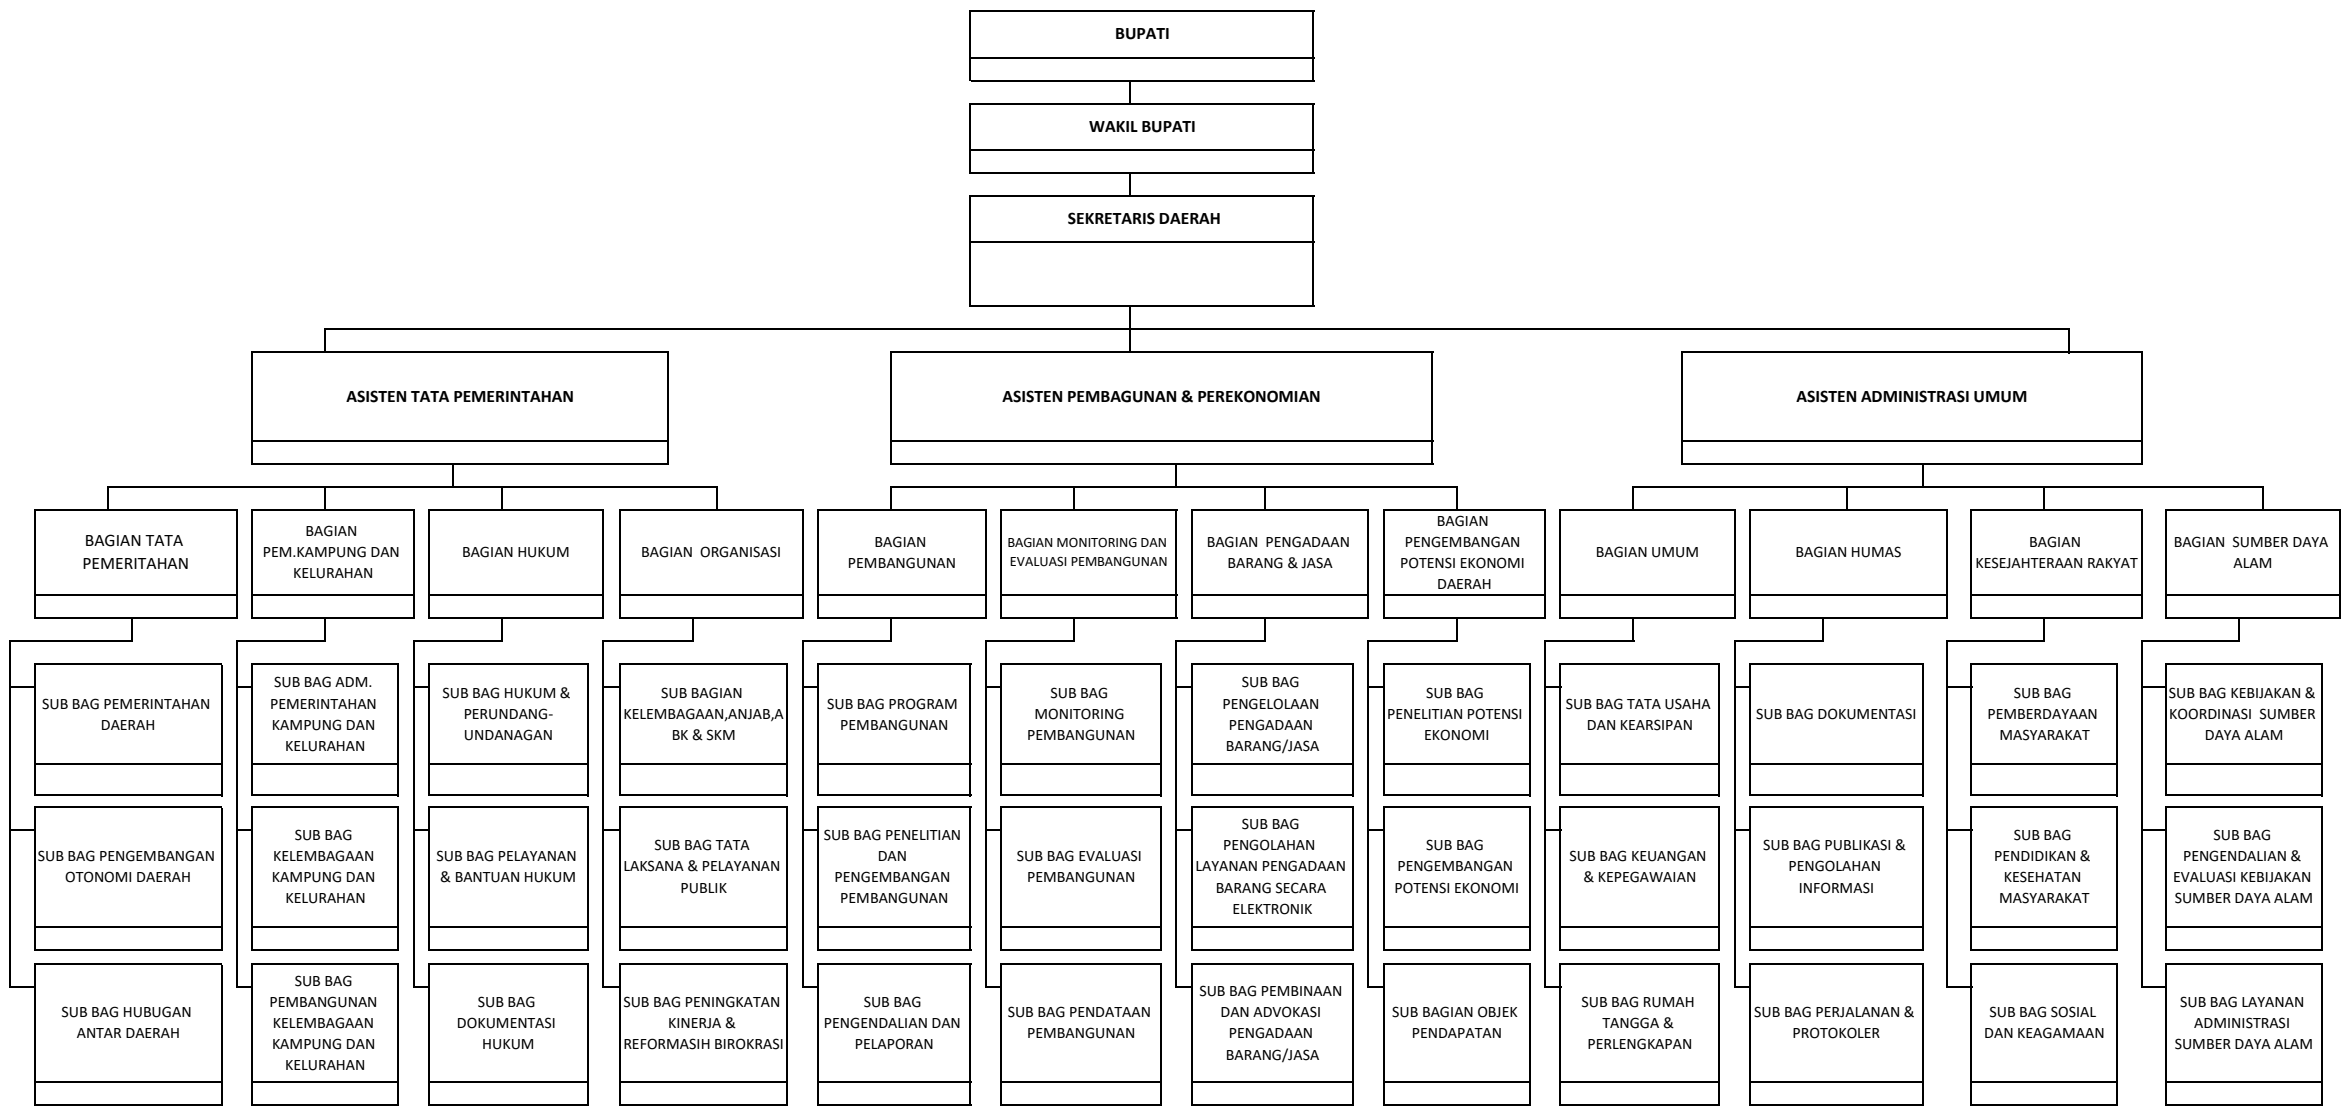

**STRUKTUR ORGANISASI SEKRETARIAT DAERAH
KABUPATEN SORONG SELATAN**

BUPATI SORONG SELATAN

SAMSUDIN ANGGILULI, SE

Pangkat Terendah Pembina Utama Muda IV/c
Pangkat Tertinggi Pembina Utama Madya IV/d

2 Staf Ahli Bupati dan Asiten Eselon II/b

Pangkat Terendah Pembina Utama Muda IV/c
Pangkat Tertinggi IV/d

3 Kabag Eselon III/a

Pangkat Terendah Pembina IV/a
Pangkat Tertinggi Pembina TK.I. IV/b

4 Kasubag Eselon IV/a

Pangkat Terendah Penata III/c
Pangkat Tertinggi Penata TK.I. III/d