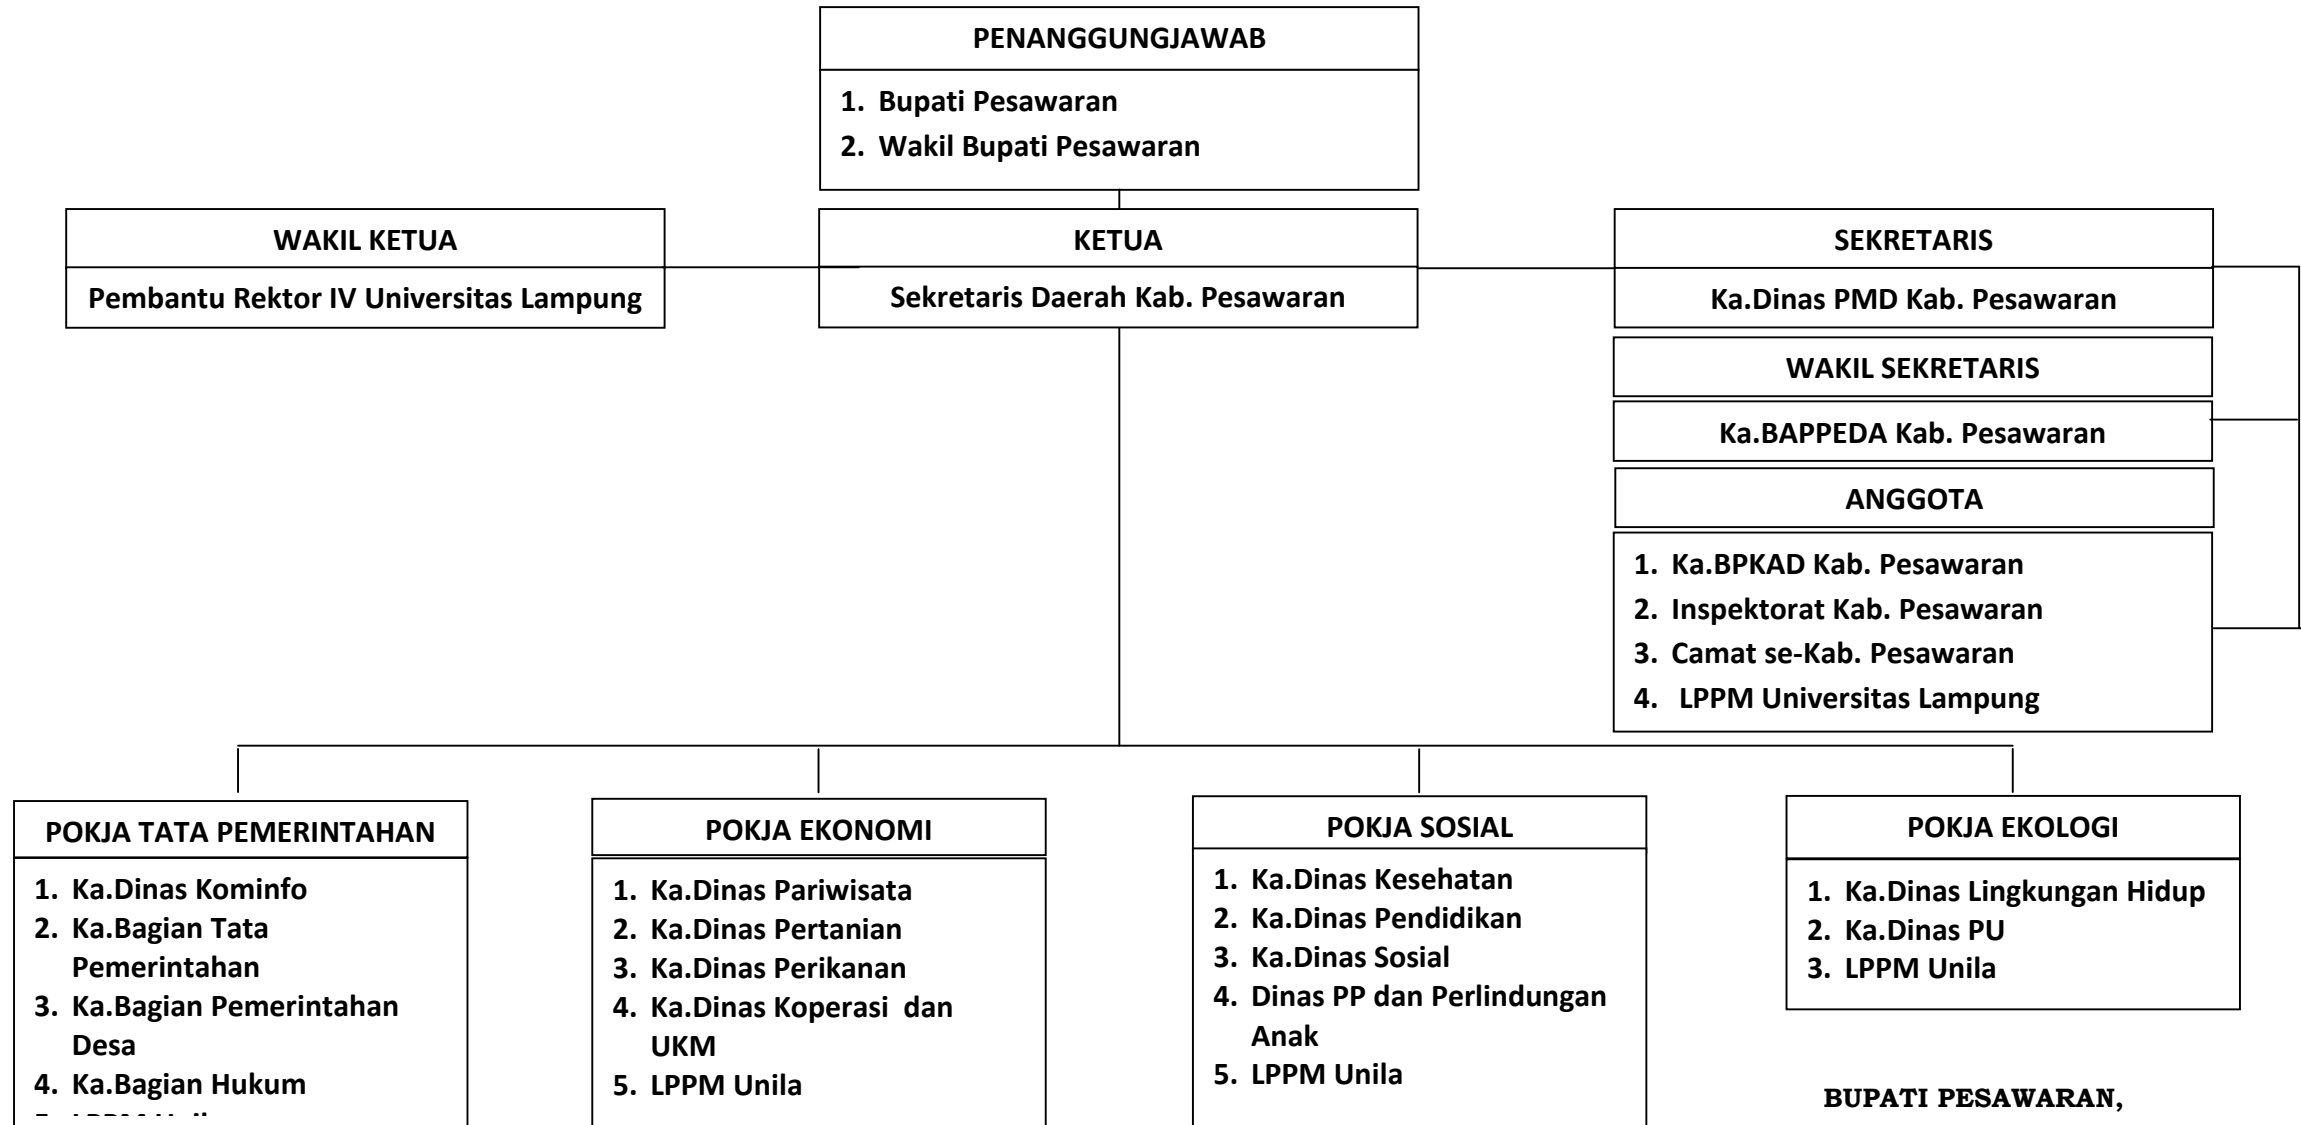

**STRUKTUR TIM KOORDINASI
 BANTUAN KEUANGAN GADIS**

Sesuai Dengan Salinan Aslinya
 KEPALA BAGIAN HUKUM
 SETDAKAB PESAWARAN,

dto

SUSI PATMININGTYAS, S.H.
 Pembina Tk. I
 NIP. 19661015 199503 2 002

BUPATI PESAWARAN,