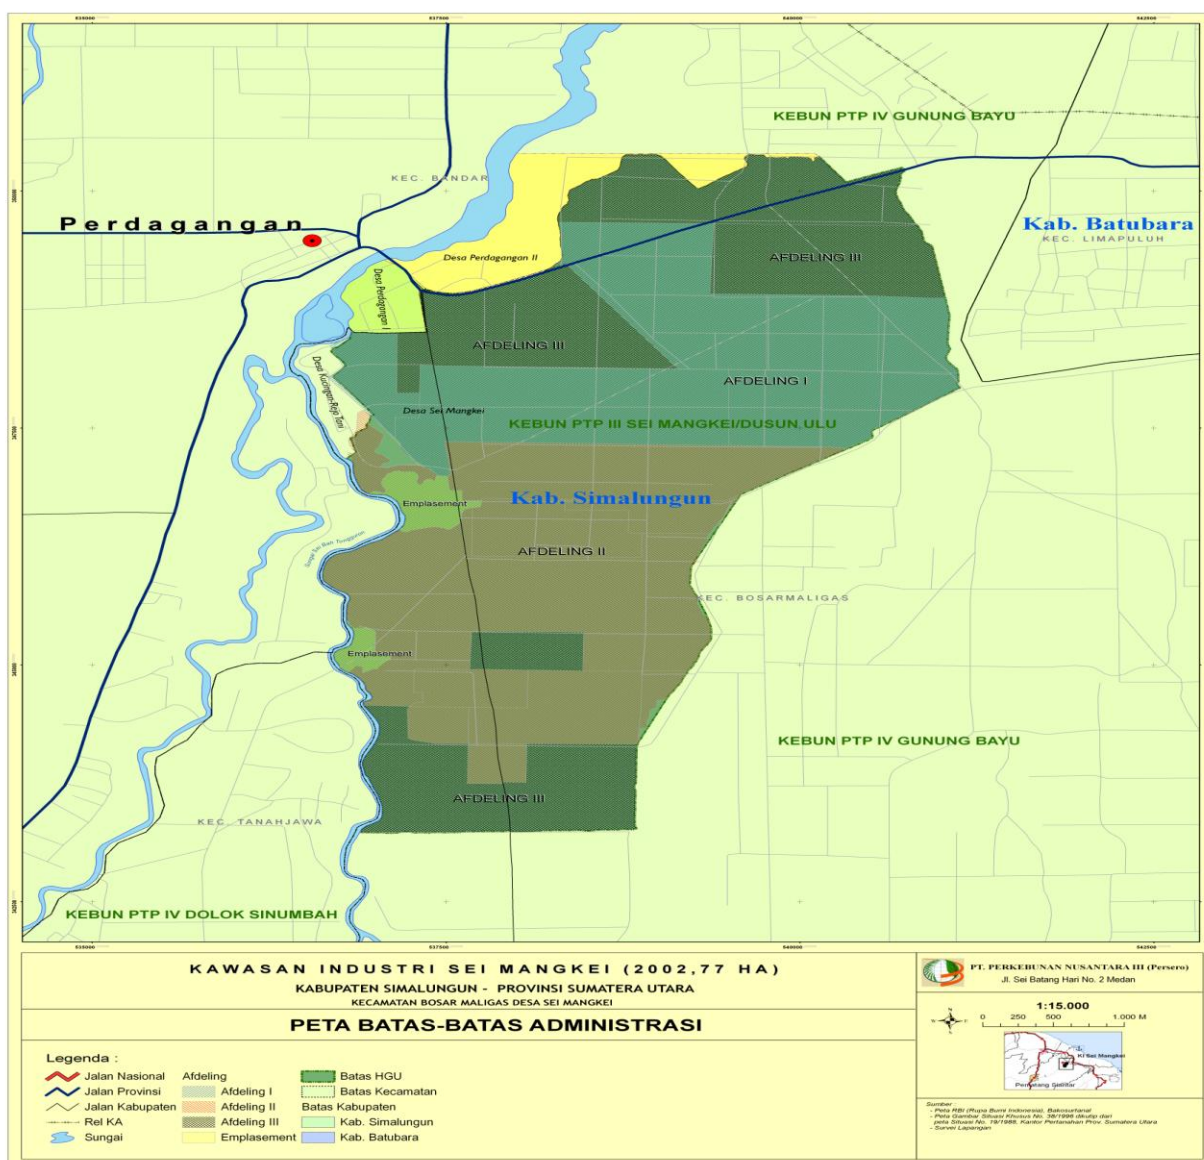

PRESIDEN
REPUBLIK INDONESIA

LAMPIRAN
PERATURAN PEMERINTAH REPUBLIK INDONESIA
NOMOR 29 TAHUN 2012
TENTANG
KAWASAN EKONOMI KHUSUS SEI MANGKEI

PRESIDEN REPUBLIK INDONESIA,

ttd

DR. H. SUSILO BAMBANG YUDHOYONO