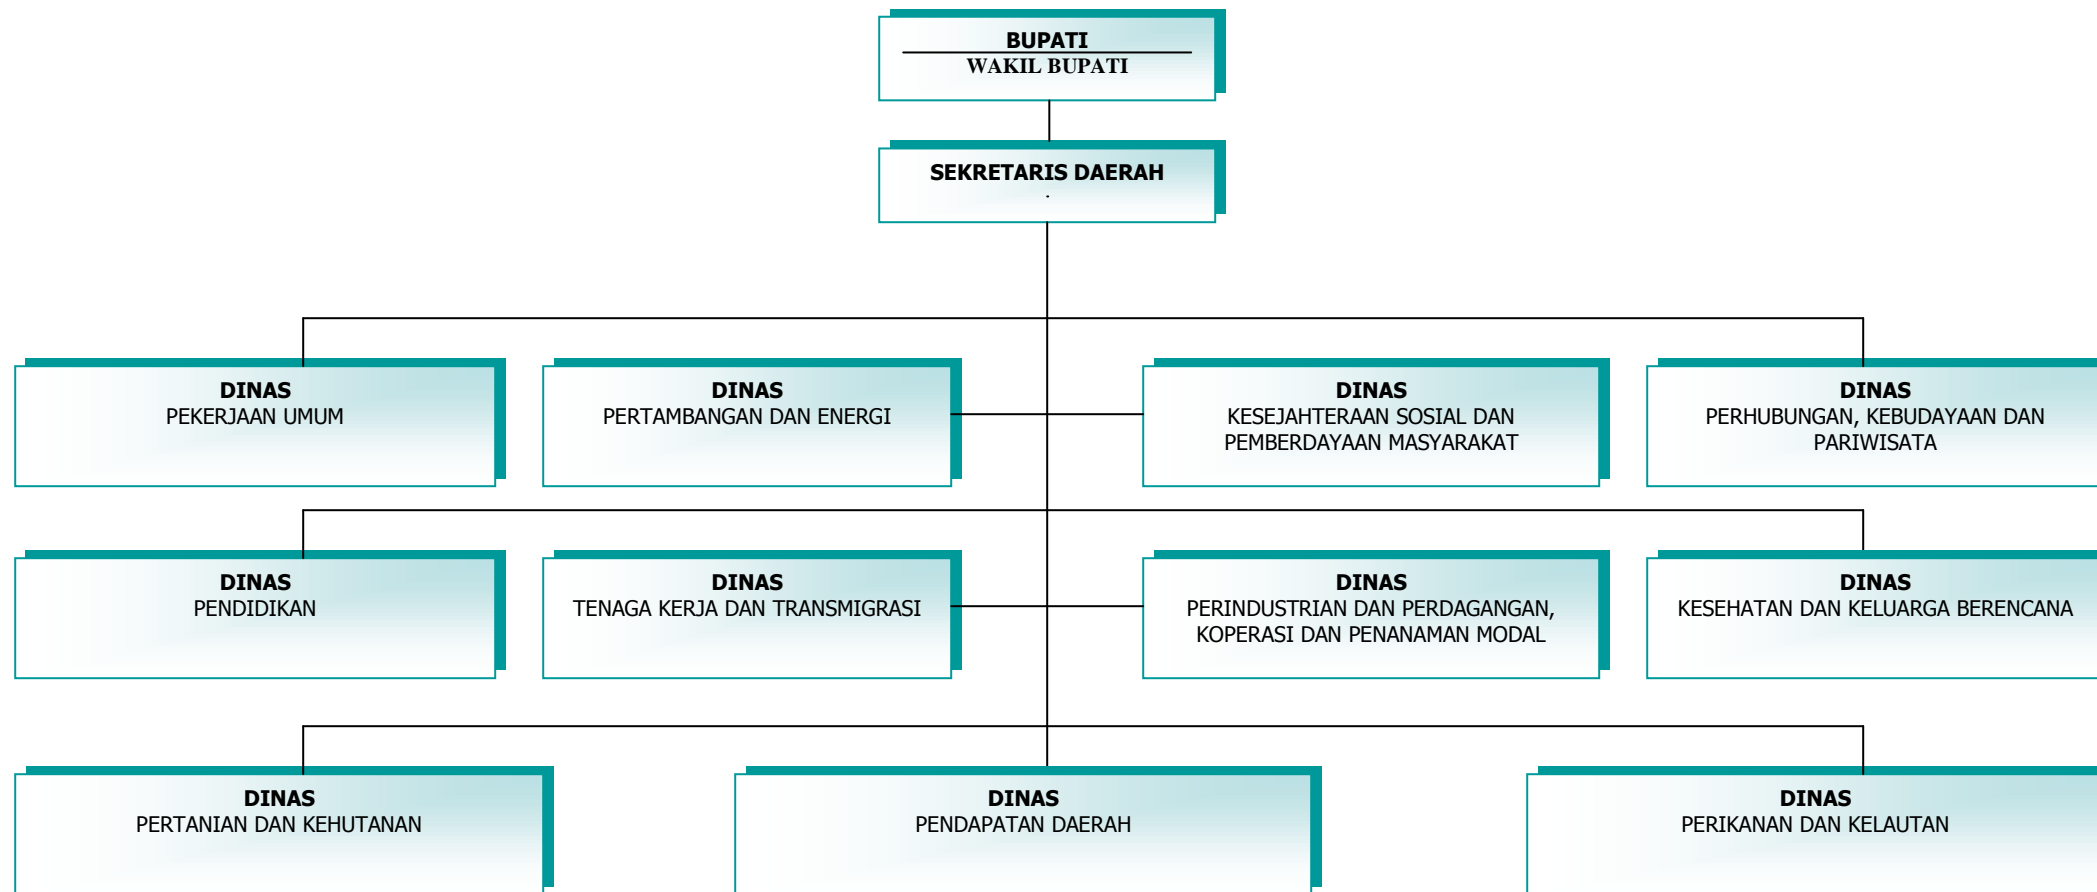

BUPATI BANGKA BARAT,

H. PARHAN ALI