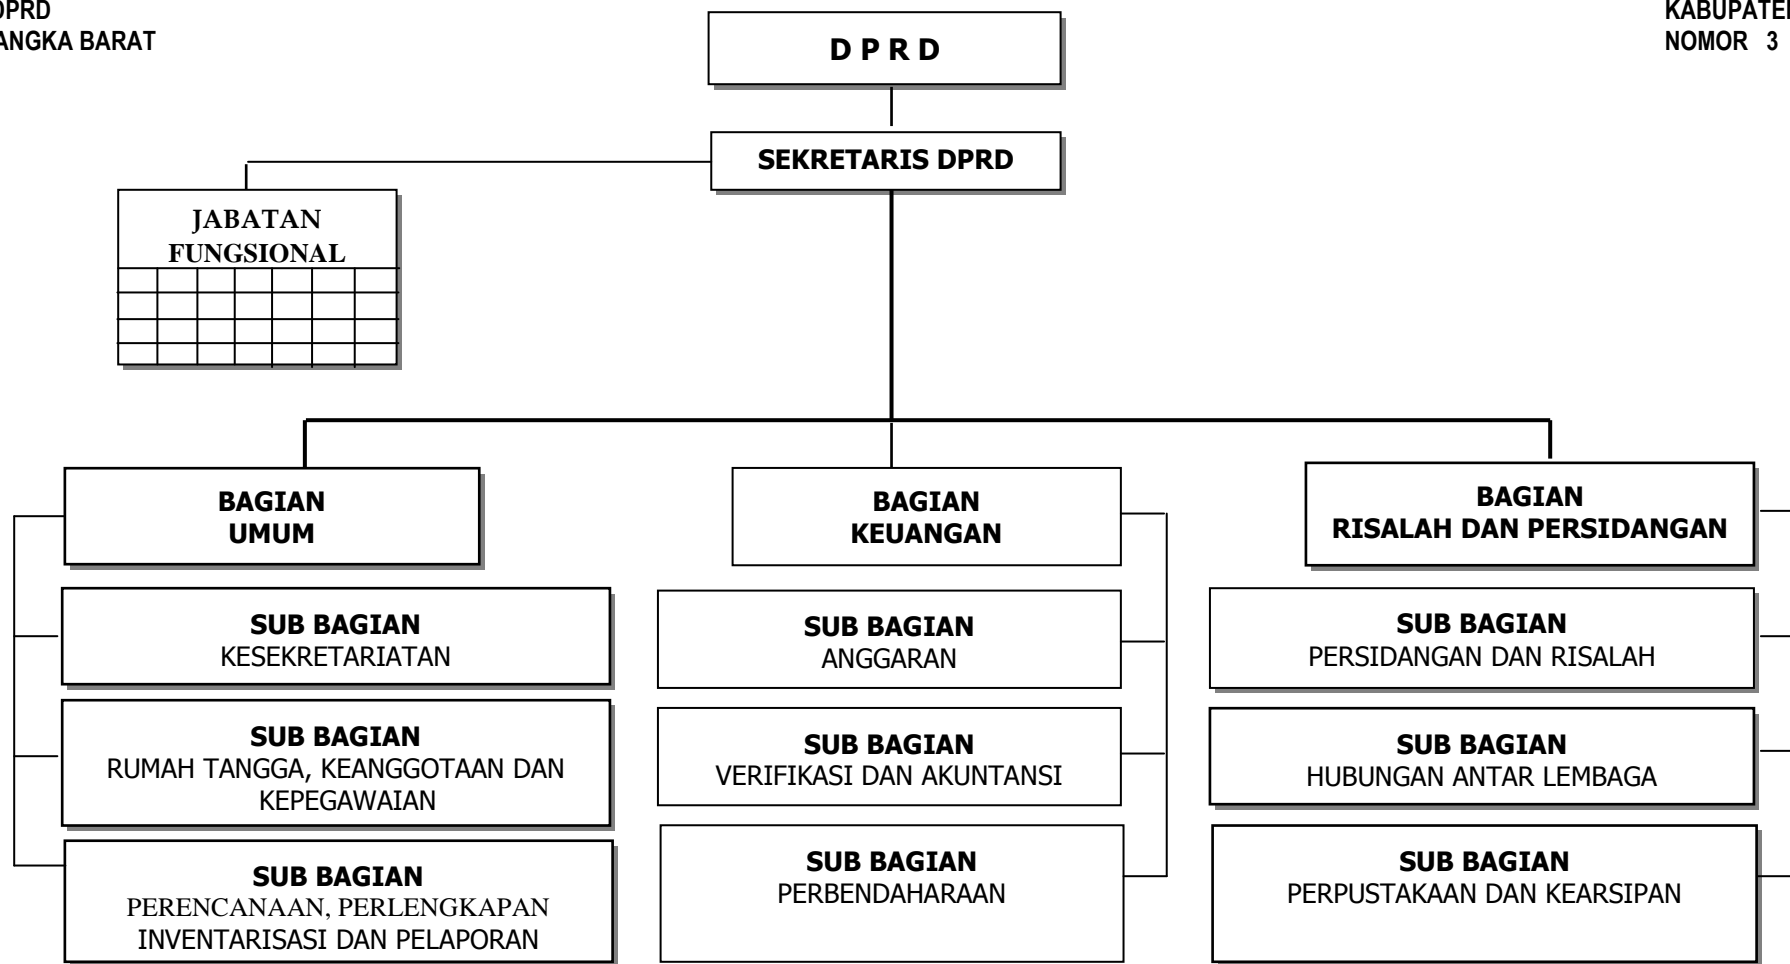

**BAGAN STRUKTUR ORGANISASI
SEKRETARIAT DAERAH
KABUPATEN BANGKA BARAT**

**LAMPIRAN I : PERATURAN DAERAH
KABUPATEN BANGKA BARAT
NOMOR 3 TAHUN 2008**

BUPATI BANGKA BARAT,

dto

H. PARHAN ALI

BUPATI BANGKA BARAT,

dto

H. PARHAN ALI

**BAGAN STRUKTUR ORGANISASI
SEKRETARIAT DAERAH
KABUPATEN BANGKA BARAT**

**LAMPIRAN II : KEPUTUSAN BUPATI
KABUPATEN BANGKA BARAT
NOMOR 188.45/ 225/ I.02/ 2006**

BUPATI BANGKA BARAT,

H. PARHAN ALI

BUPATI BANGKA BARAT,

H. PARHAN ALI

BUPATI BANGKA BARAT,

H. PARHAN ALI

BUPATI BANGKA BARAT,

H. PARHAN ALI

**BAGAN STRUKTUR ORGANISASI
SEKRETARIAT DAERAH
KABUPATEN BANGKA BARAT**

**LAMPIRAN I : PERATURAN DAERAH
KABUPATEN BANGKA BARAT
NOMOR TAHUN 2008**

BUPATI BANGKA BARAT,

H. PARHAN ALI

**BAGAN STRUKTUR ORGANISASI
SEKRETARIAT DAERAH
KABUPATEN BANGKA BARAT**

**LAMPIRAN I : PERATURAN DAERAH
KABUPATEN BANGKA BARAT
NOMOR 3 TAHUN 2008**

BUPATI BANGKA BARAT,

dto