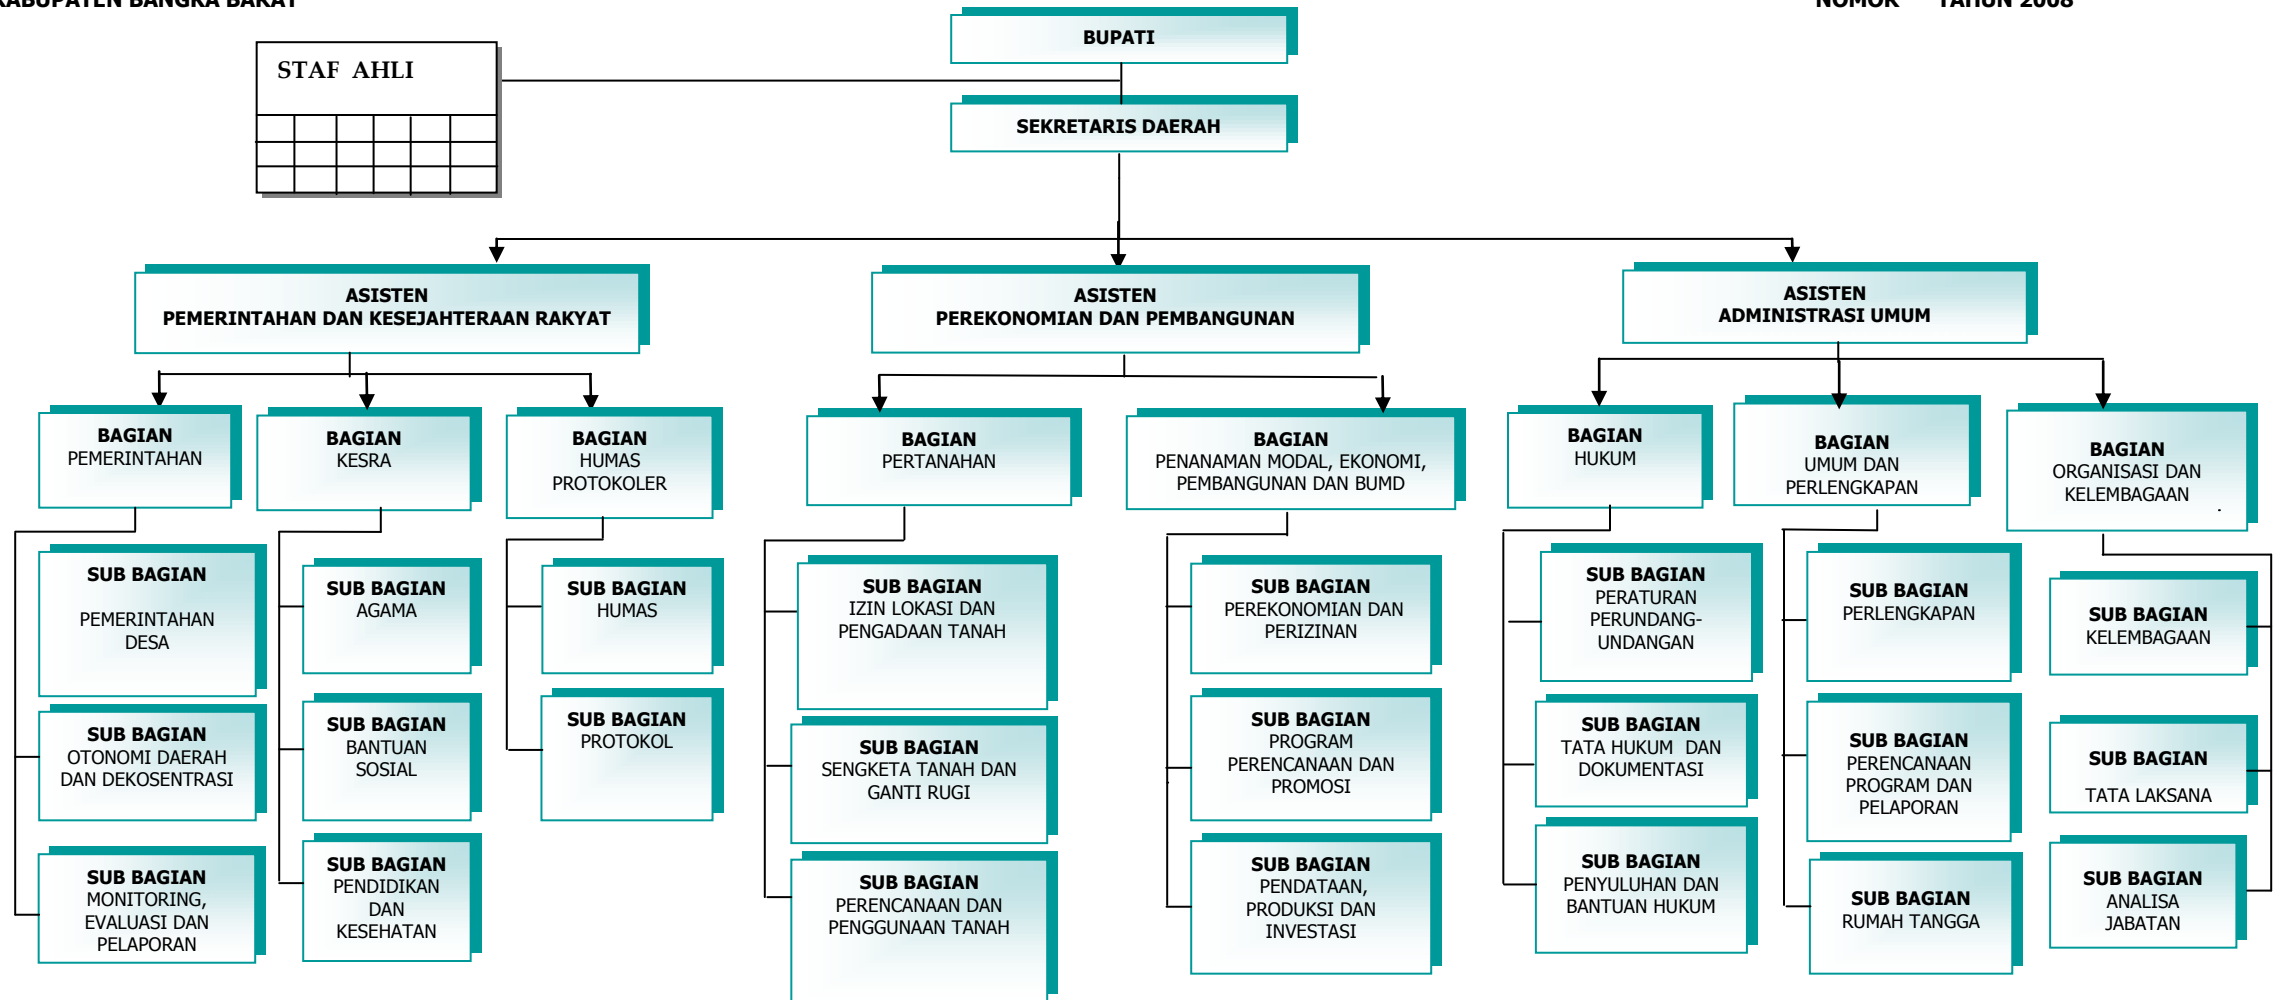

**BAGAN STRUKTUR ORGANISASI
SEKRETARIAT DAERAH
KABUPATEN BANGKA BARAT**

**LAMPIRAN I : PERATURAN DAERAH
KABUPATEN BANGKA BARAT
NOMOR 3 TAHUN 2008**

BUPATI BANGKA BARAT,

dto

H. PARHAN ALI

BUPATI BANGKA BARAT,

dto

H. PARHAN ALI

**BAGAN STRUKTUR ORGANISASI
SEKRETARIAT DAERAH
KABUPATEN BANGKA BARAT**

**LAMPIRAN II : KEPUTUSAN BUPATI
KABUPATEN BANGKA BARAT
NOMOR 188.45/ 225/ I.02/ 2006**

BUPATI BANGKA BARAT,

H. PARHAN ALI

BUPATI BANGKA BARAT,

H. PARHAN ALI

BUPATI BANGKA BARAT,

H. PARHAN ALI

BUPATI BANGKA BARAT,

H. PARHAN ALI

**BAGAN STRUKTUR ORGANISASI
SEKRETARIAT DAERAH
KABUPATEN BANGKA BARAT**

**LAMPIRAN I : PERATURAN DAERAH
KABUPATEN BANGKA BARAT
NOMOR TAHUN 2008**

BUPATI BANGKA BARAT,

H. PARHAN ALI

**BAGAN STRUKTUR ORGANISASI
SEKRETARIAT DAERAH
KABUPATEN BANGKA BARAT**

**LAMPIRAN I : PERATURAN DAERAH
KABUPATEN BANGKA BARAT
NOMOR 3 TAHUN 2008**

BUPATI BANGKA BARAT,

dto