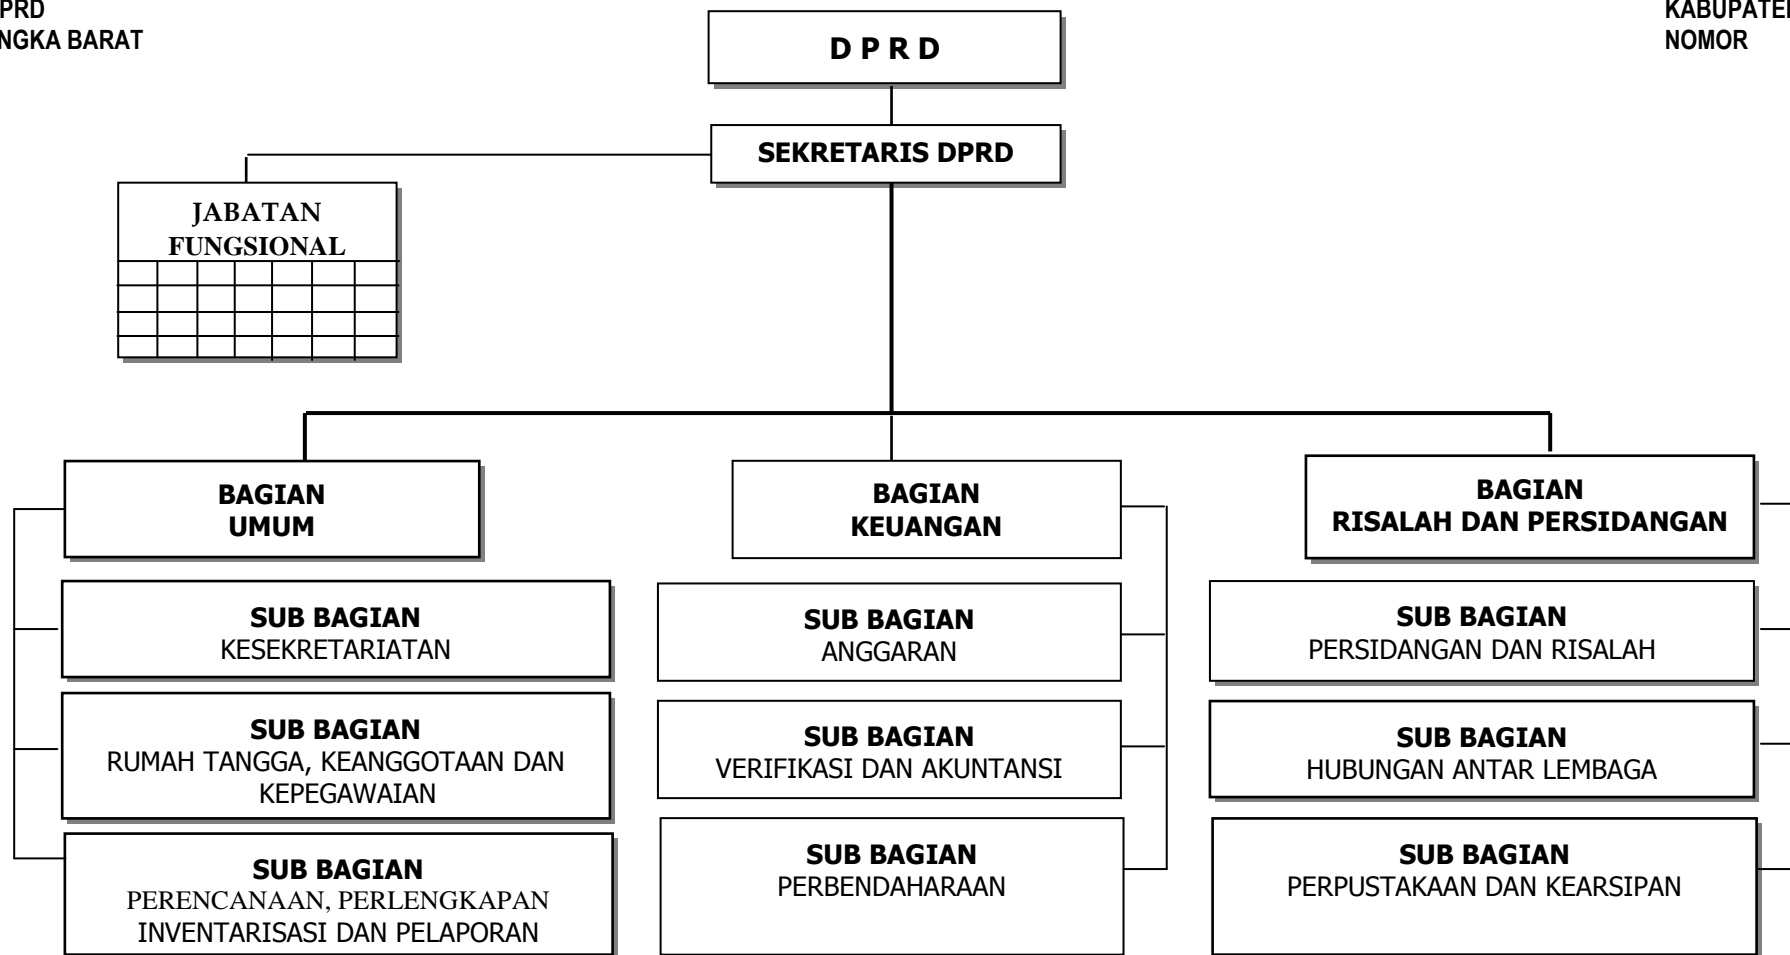

**BAGAN STRUKTUR ORGANISASI
SEKRETARIAT DAERAH
KABUPATEN BANGKA BARAT**

**LAMPIRAN I : PERATURAN DAERAH
KABUPATEN BANGKA BARAT
NOMOR 3 TAHUN 2008**

BUPATI BANGKA BARAT,

dto

H. PARHAN ALI

BUPATI BANGKA BARAT,

dto

H. PARHAN ALI

**BAGAN STRUKTUR ORGANISASI
SEKRETARIAT DAERAH
KABUPATEN BANGKA BARAT**

**LAMPIRAN II : KEPUTUSAN BUPATI
KABUPATEN BANGKA BARAT
NOMOR 188.45/ 225/ I.02/ 2006**

BUPATI BANGKA BARAT,

H. PARHAN ALI

BUPATI BANGKA BARAT,

H. PARHAN ALI

BUPATI BANGKA BARAT,

H. PARHAN ALI

BUPATI BANGKA BARAT,

H. PARHAN ALI

**BAGAN STRUKTUR ORGANISASI
SEKRETARIAT DAERAH
KABUPATEN BANGKA BARAT**

**LAMPIRAN I : PERATURAN DAERAH
KABUPATEN BANGKA BARAT
NOMOR TAHUN 2008**

BUPATI BANGKA BARAT,

H. PARHAN ALI

**BAGAN STRUKTUR ORGANISASI
SEKRETARIAT DAERAH
KABUPATEN BANGKA BARAT**

**LAMPIRAN I : PERATURAN DAERAH
KABUPATEN BANGKA BARAT
NOMOR 3 TAHUN 2008**

BUPATI BANGKA BARAT,

dto