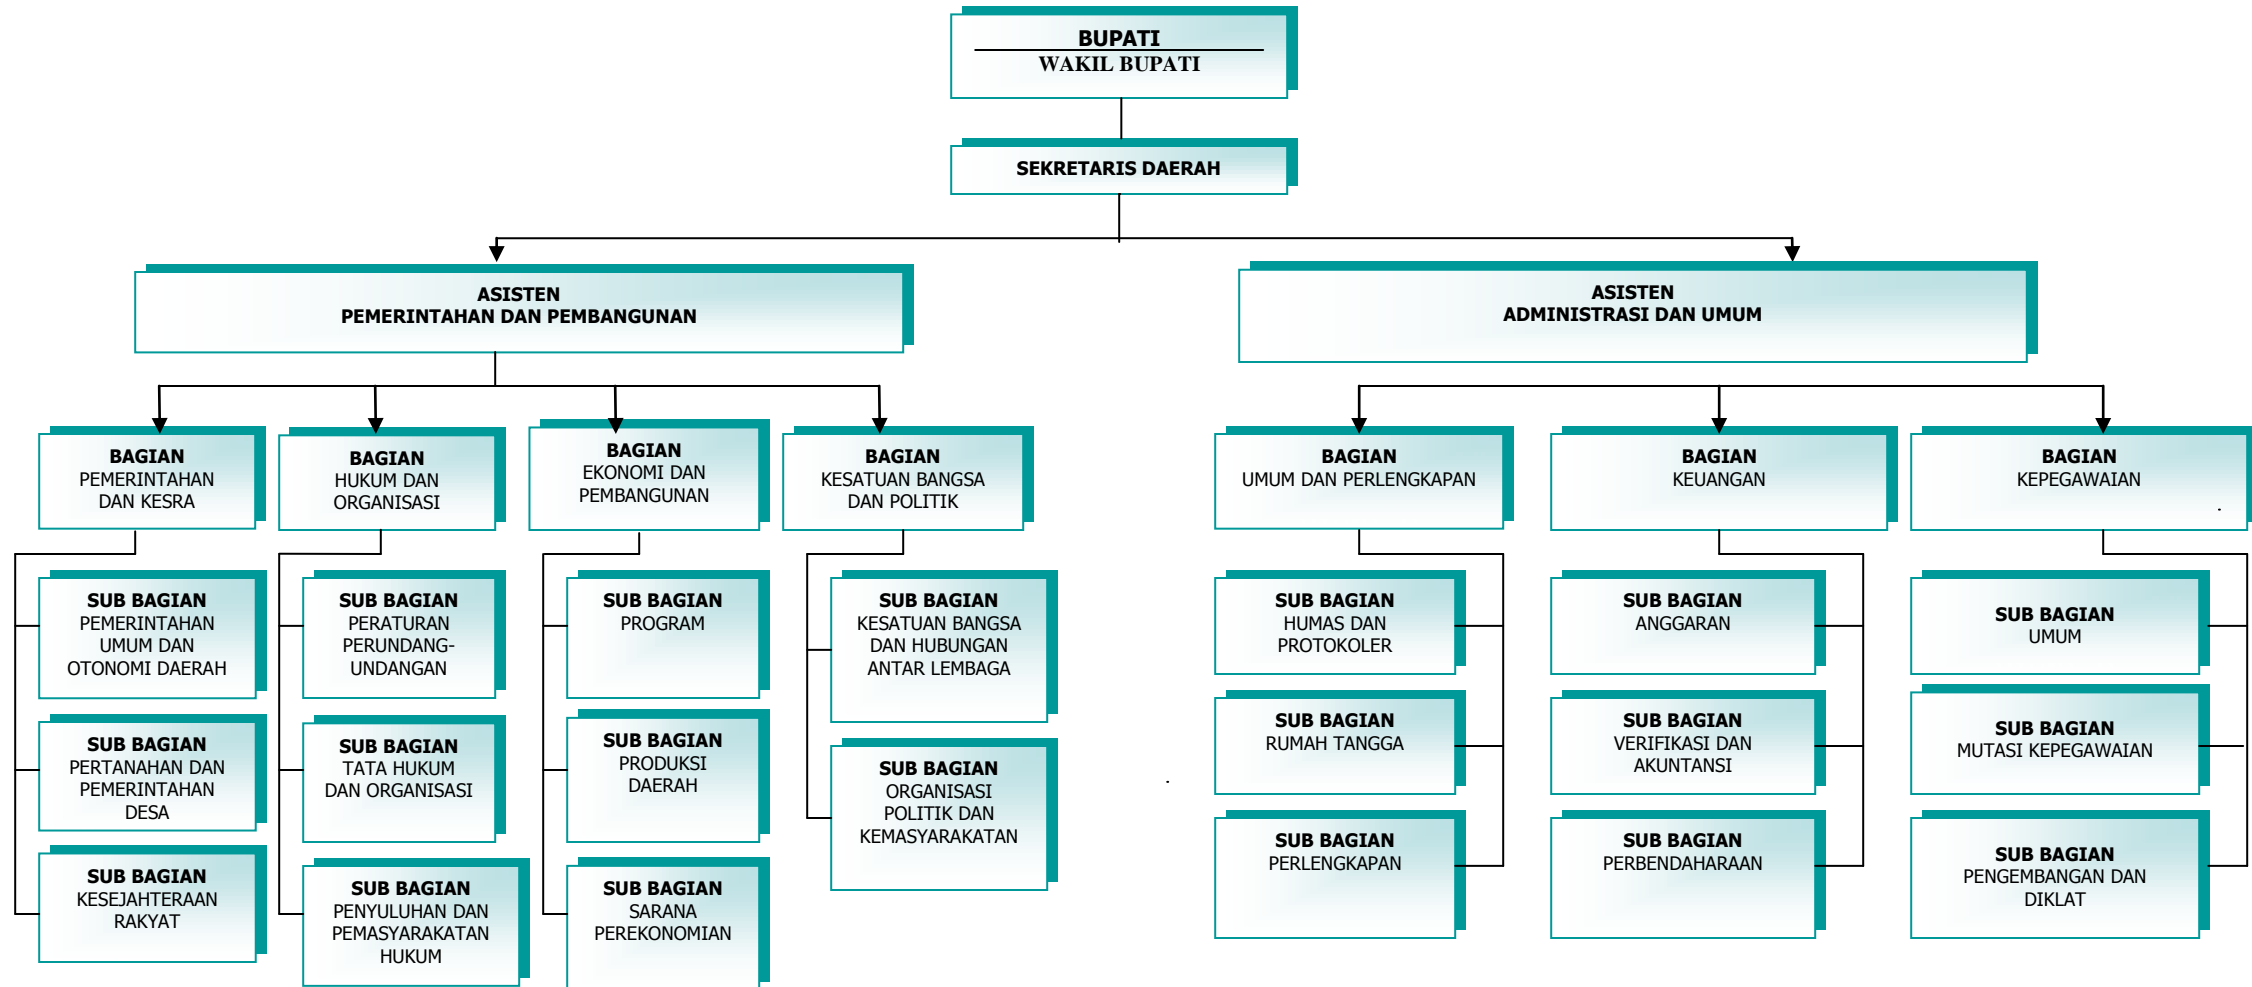

**BAGAN STRUKTUR ORGANISASI
SEKRETARIAT DAERAH
KABUPATEN BANGKA BARAT**

**LAMPIRAN I : PERATURAN DAERAH
KABUPATEN BANGKA BARAT
NOMOR 3 TAHUN 2008**

BUPATI BANGKA BARAT,

dto

H. PARHAN ALI

BUPATI BANGKA BARAT,

dto

H. PARHAN ALI

**BAGAN STRUKTUR ORGANISASI
SEKRETARIAT DAERAH
KABUPATEN BANGKA BARAT**

**LAMPIRAN II : KEPUTUSAN BUPATI
KABUPATEN BANGKA BARAT
NOMOR 188.45/ 225/ I.02/ 2006**

BUPATI BANGKA BARAT,

H. PARHAN ALI

BUPATI BANGKA BARAT,

H. PARHAN ALI

BUPATI BANGKA BARAT,

H. PARHAN ALI

BUPATI BANGKA BARAT,

H. PARHAN ALI

**BAGAN STRUKTUR ORGANISASI
SEKRETARIAT DAERAH
KABUPATEN BANGKA BARAT**

**LAMPIRAN I : PERATURAN DAERAH
KABUPATEN BANGKA BARAT
NOMOR TAHUN 2008**

BUPATI BANGKA BARAT,

H. PARHAN ALI

**BAGAN STRUKTUR ORGANISASI
SEKRETARIAT DAERAH
KABUPATEN BANGKA BARAT**

**LAMPIRAN I : PERATURAN DAERAH
KABUPATEN BANGKA BARAT
NOMOR 3 TAHUN 2008**

BUPATI BANGKA BARAT,

dto