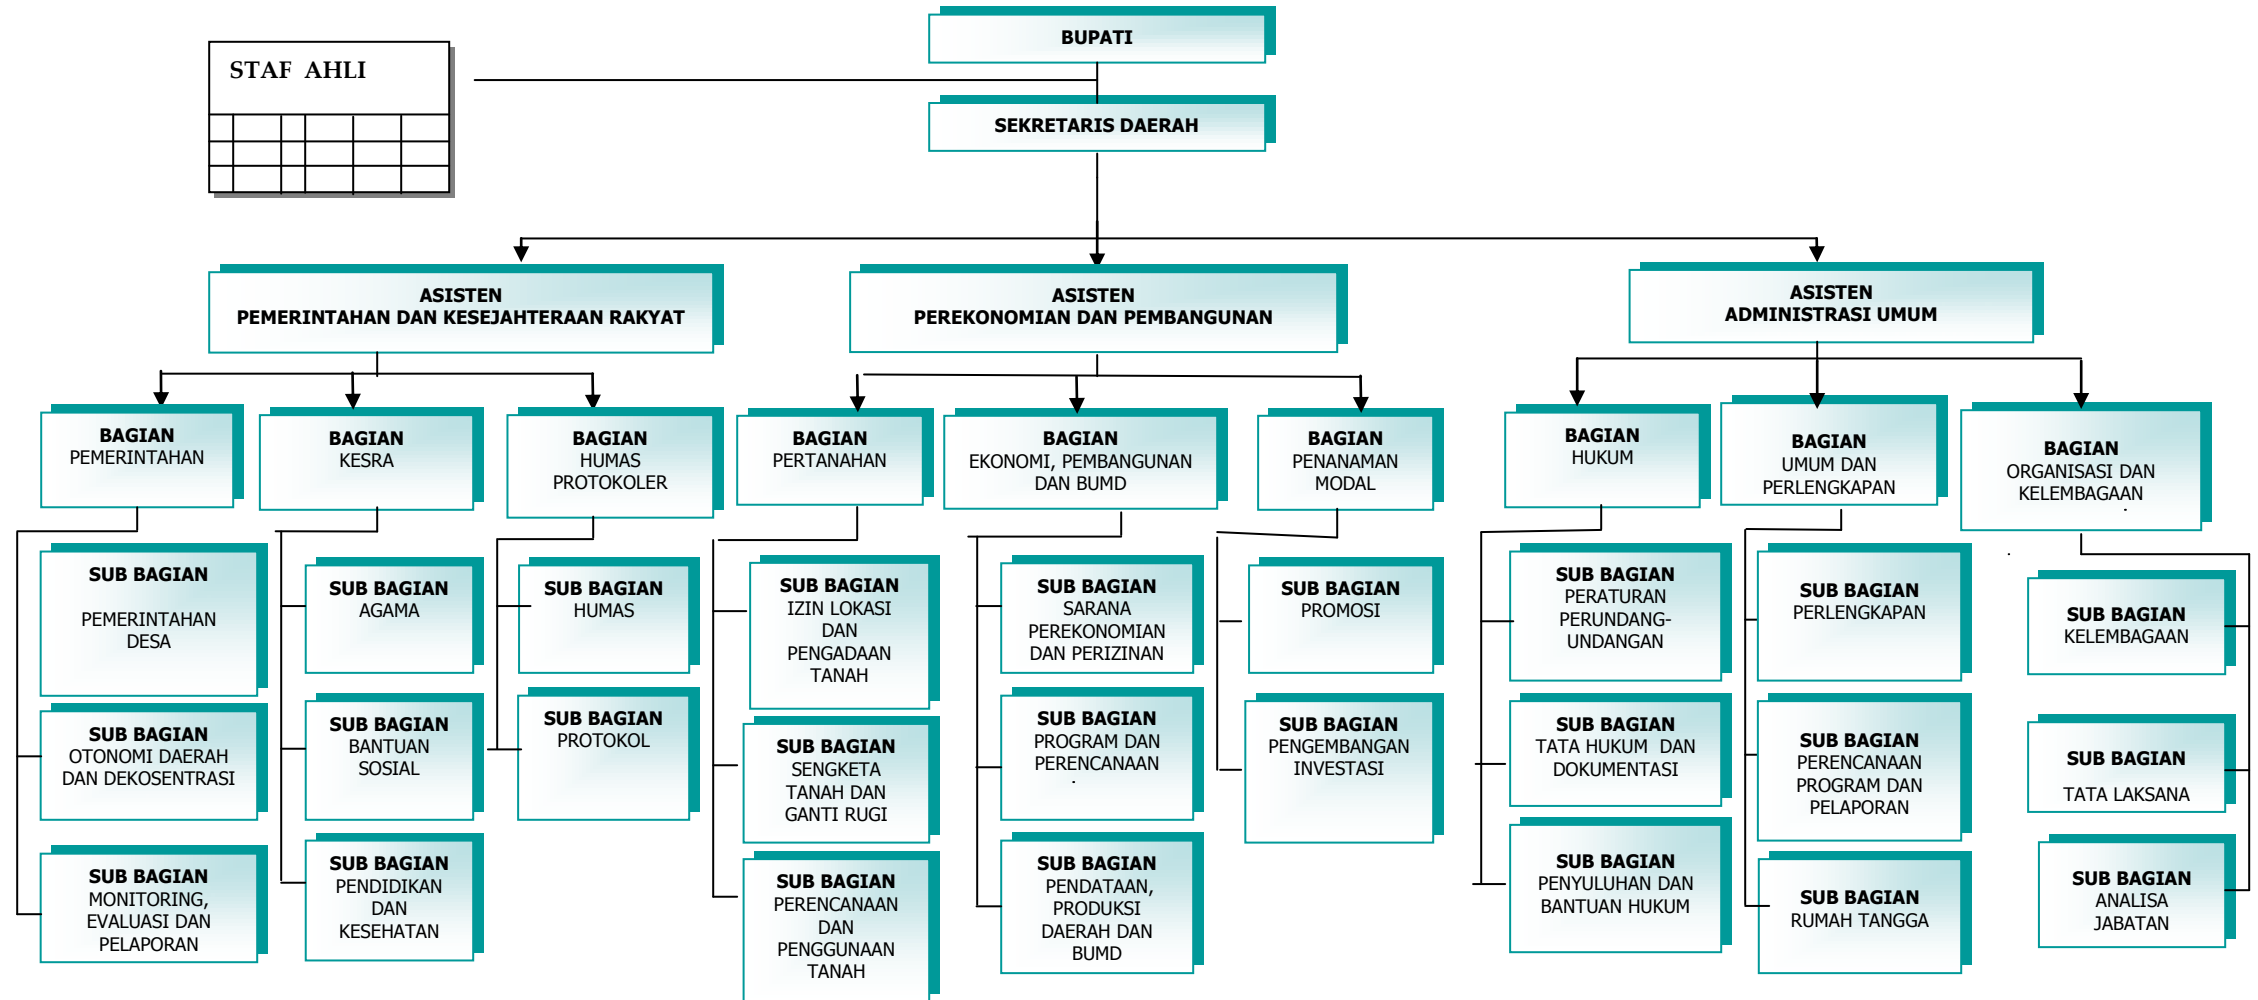

**BAGAN STRUKTUR ORGANISASI
SEKRETARIAT DAERAH
KABUPATEN BANGKA BARAT**

**LAMPIRAN I : PERATURAN DAERAH
KABUPATEN BANGKA BARAT
NOMOR 3 TAHUN 2008**

BUPATI BANGKA BARAT,

dto

H. PARHAN ALI

BUPATI BANGKA BARAT,

dto

H. PARHAN ALI

**BAGAN STRUKTUR ORGANISASI
SEKRETARIAT DAERAH
KABUPATEN BANGKA BARAT**

**LAMPIRAN II : KEPUTUSAN BUPATI
KABUPATEN BANGKA BARAT
NOMOR 188.45/ 225/ I.02/ 2006**

BUPATI BANGKA BARAT,

H. PARHAN ALI

BUPATI BANGKA BARAT,

H. PARHAN ALI

BUPATI BANGKA BARAT,

H. PARHAN ALI

BUPATI BANGKA BARAT,

H. PARHAN ALI

**BAGAN STRUKTUR ORGANISASI
SEKRETARIAT DAERAH
KABUPATEN BANGKA BARAT**

**LAMPIRAN I : PERATURAN DAERAH
KABUPATEN BANGKA BARAT
NOMOR TAHUN 2008**

BUPATI BANGKA BARAT,

H. PARHAN ALI

**BAGAN STRUKTUR ORGANISASI
SEKRETARIAT DAERAH
KABUPATEN BANGKA BARAT**

**LAMPIRAN I : PERATURAN DAERAH
KABUPATEN BANGKA BARAT
NOMOR 3 TAHUN 2008**

BUPATI BANGKA BARAT,

dto