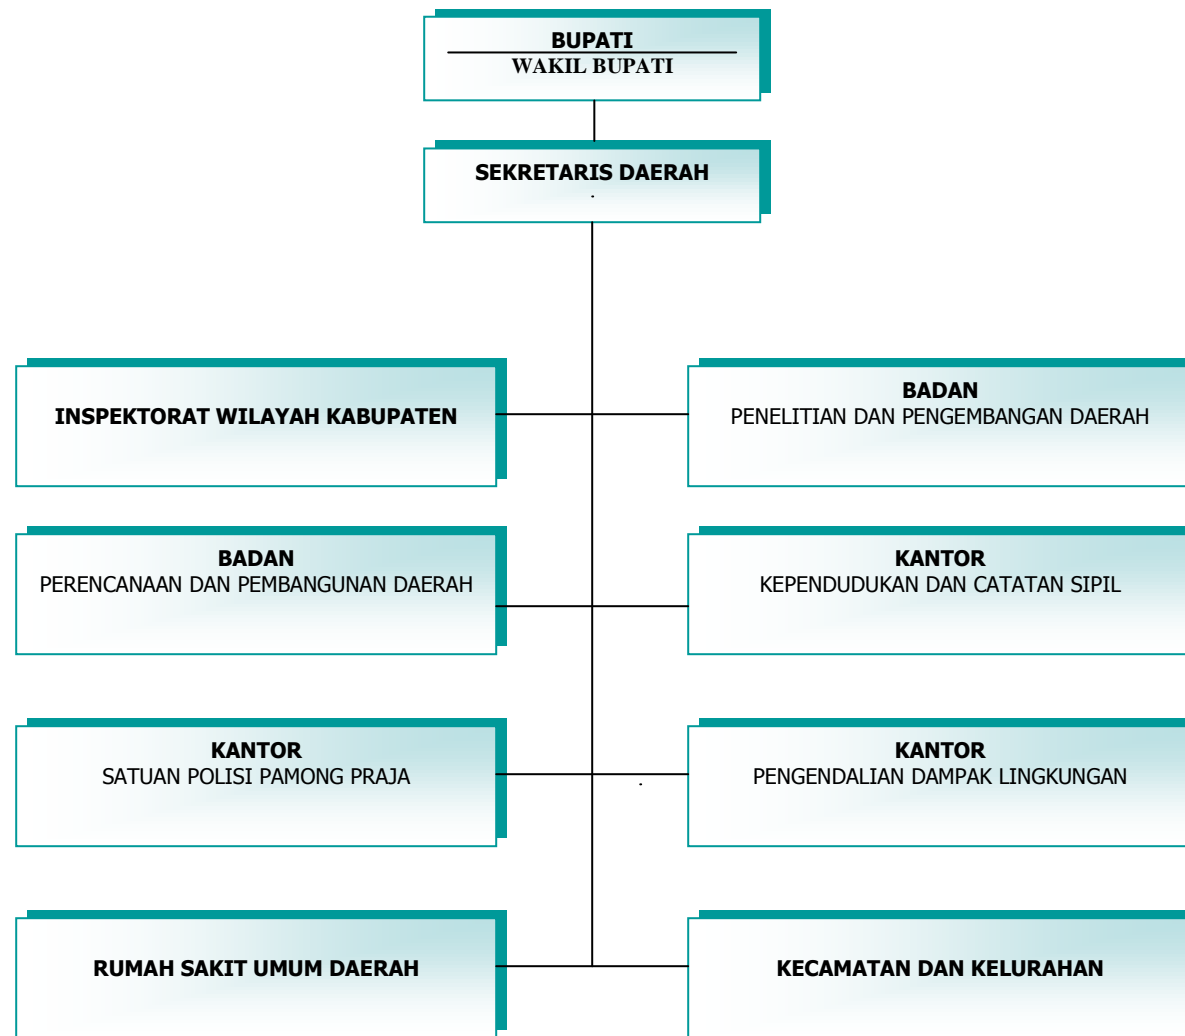

**BAGAN STRUKTUR ORGANISASI
SEKRETARIAT DAERAH
KABUPATEN BANGKA BARAT**

**LAMPIRAN I : PERATURAN DAERAH
KABUPATEN BANGKA BARAT
NOMOR 3 TAHUN 2008**

BUPATI BANGKA BARAT,

dto

H. PARHAN ALI

BUPATI BANGKA BARAT,

dto

H. PARHAN ALI

**BAGAN STRUKTUR ORGANISASI
SEKRETARIAT DAERAH
KABUPATEN BANGKA BARAT**

**LAMPIRAN II : KEPUTUSAN BUPATI
KABUPATEN BANGKA BARAT
NOMOR 188.45/ 225/ I.02/ 2006**

BUPATI BANGKA BARAT,

H. PARHAN ALI

BUPATI BANGKA BARAT,

H. PARHAN ALI

BUPATI BANGKA BARAT,

H. PARHAN ALI

BUPATI BANGKA BARAT,

H. PARHAN ALI

**BAGAN STRUKTUR ORGANISASI
SEKRETARIAT DAERAH
KABUPATEN BANGKA BARAT**

**LAMPIRAN I : PERATURAN DAERAH
KABUPATEN BANGKA BARAT
NOMOR TAHUN 2008**

BUPATI BANGKA BARAT,

H. PARHAN ALI

**BAGAN STRUKTUR ORGANISASI
SEKRETARIAT DAERAH
KABUPATEN BANGKA BARAT**

**LAMPIRAN I : PERATURAN DAERAH
KABUPATEN BANGKA BARAT
NOMOR 3 TAHUN 2008**

BUPATI BANGKA BARAT,

dto