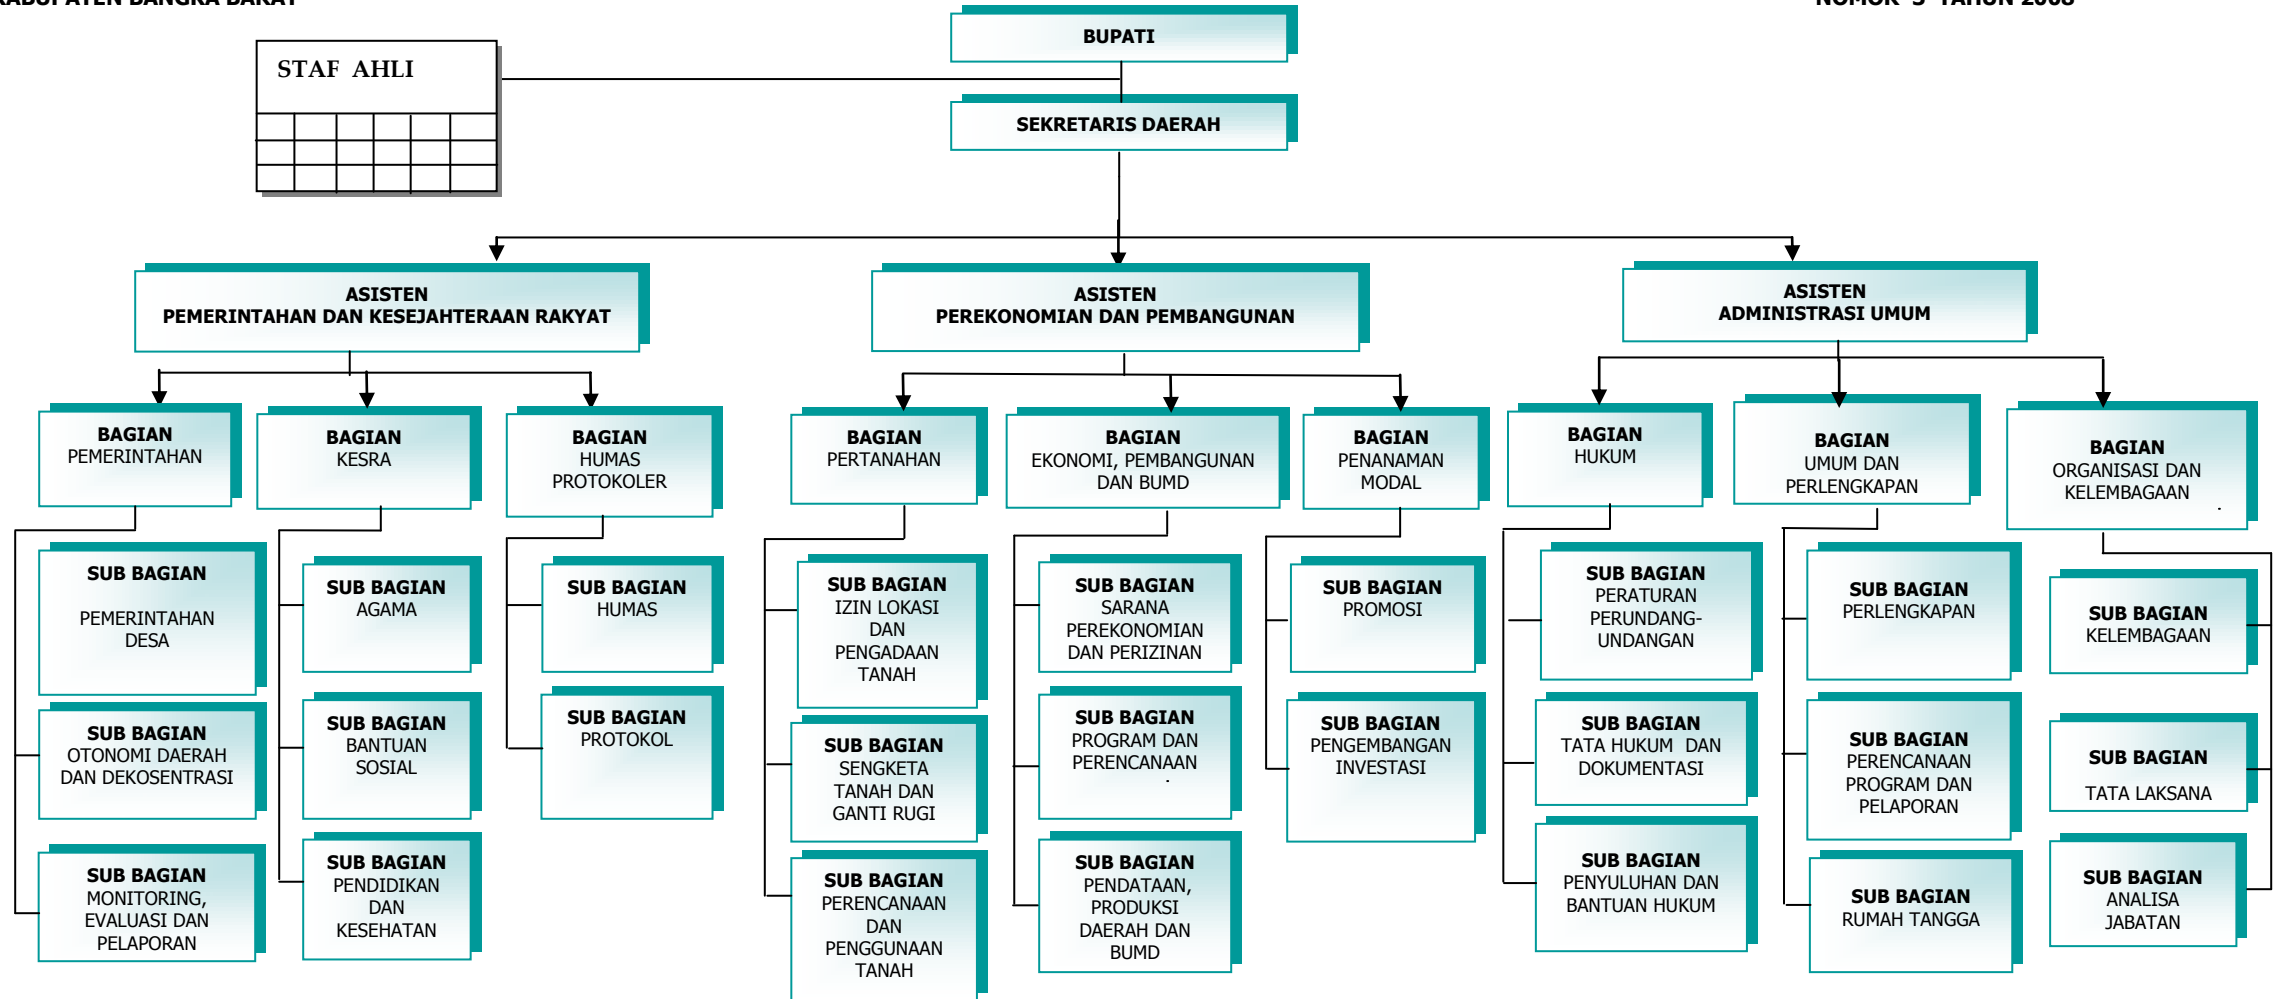

**BAGAN STRUKTUR ORGANISASI
SEKRETARIAT DAERAH
KABUPATEN BANGKA BARAT**

**LAMPIRAN I : PERATURAN DAERAH
KABUPATEN BANGKA BARAT
NOMOR 3 TAHUN 2008**

BUPATI BANGKA BARAT,

dto

H. PARHAN ALI

BUPATI BANGKA BARAT,

dto

H. PARHAN ALI

**BAGAN STRUKTUR ORGANISASI
SEKRETARIAT DAERAH
KABUPATEN BANGKA BARAT**

**LAMPIRAN II : KEPUTUSAN BUPATI
KABUPATEN BANGKA BARAT
NOMOR 188.45/ 225/ I.02/ 2006**

BUPATI BANGKA BARAT,

H. PARHAN ALI

BUPATI BANGKA BARAT,

H. PARHAN ALI

BUPATI BANGKA BARAT,

H. PARHAN ALI

BUPATI BANGKA BARAT,

H. PARHAN ALI

**BAGAN STRUKTUR ORGANISASI
SEKRETARIAT DAERAH
KABUPATEN BANGKA BARAT**

**LAMPIRAN I : PERATURAN DAERAH
KABUPATEN BANGKA BARAT
NOMOR TAHUN 2008**

BUPATI BANGKA BARAT,

H. PARHAN ALI

**BAGAN STRUKTUR ORGANISASI
SEKRETARIAT DAERAH
KABUPATEN BANGKA BARAT**

**LAMPIRAN I : PERATURAN DAERAH
KABUPATEN BANGKA BARAT
NOMOR 3 TAHUN 2008**

BUPATI BANGKA BARAT,

dto